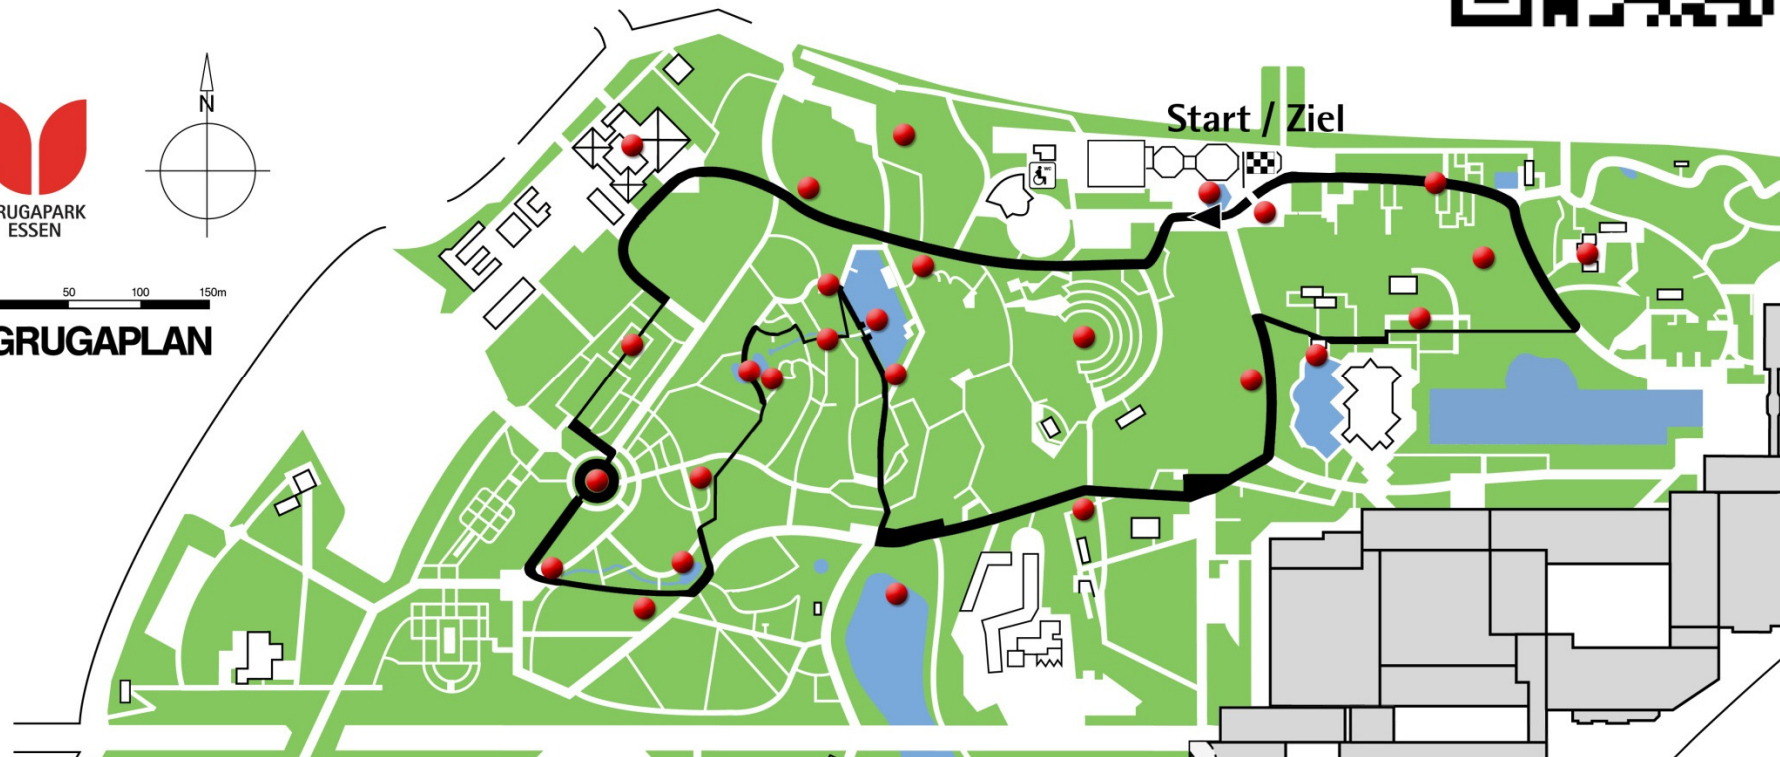

Grugapark – Erlebnisrallye

Herzlich Willkommen zur spannenden Erlebnis-Rallye durch den Grugapark. Die Rallye bietet Euch die Möglichkeit, den Park auf eigene Faust zu erkunden und dabei große Teile des Parks kennenzulernen. Dazu müsst Ihr 27 verschiedene Fragen beantworten. Wir haben leichte aber

auch anspruchsvollere Fragen für Euch vorbereitet, damit Ihr alle, ob groß oder klein, Euren Spaß an der Rallye habt. Lasst Euch von der Schönheit des Parks begeistern, denn es gibt viel zu sehen!

<http://www.grugapark.de/grugapark-rallye.html>
<https://biparcours.de/bound/grugaparkerlebnisrallye>