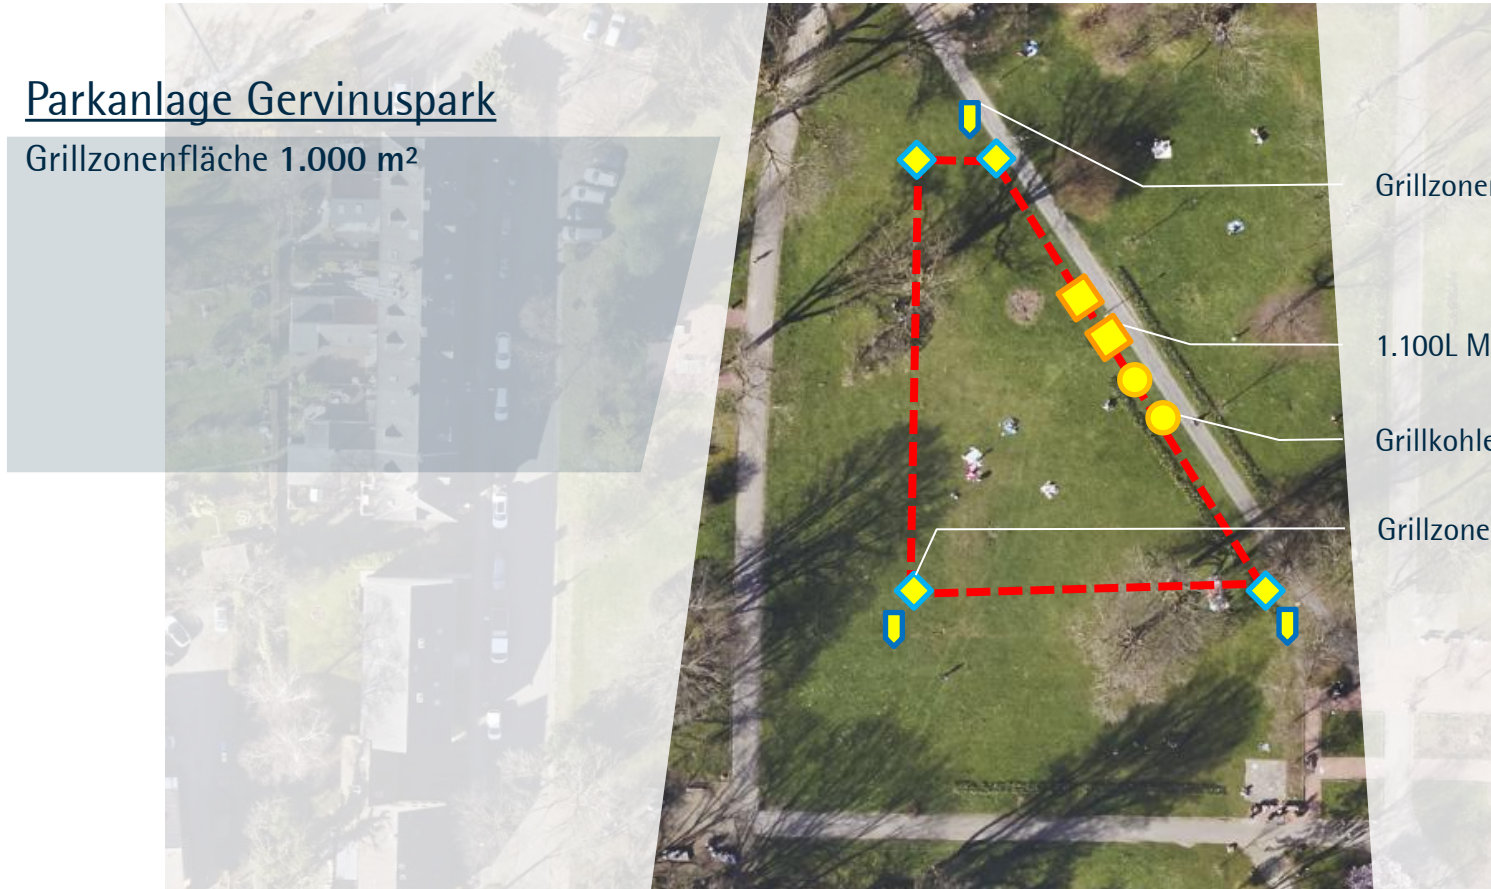

Grillzone im Stadtbezirk III

Grillzone Gervinuspark

Parkanlage Gervinuspark

Grillzonenfläche 1.000 m²

Grillzonenschild

1.100L Mülleimer

Grillkohlebehälter

Grillzonenmarkierung