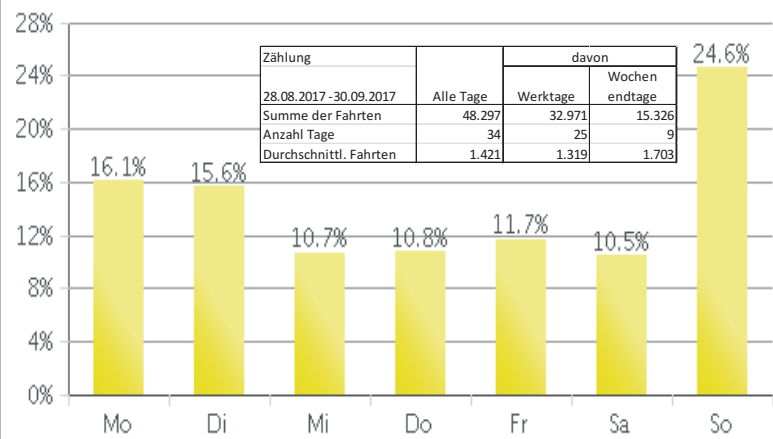

Lage der Zählstelle

Stundenverteilung Mo. – Fr.

Verteilung der Fahrten nach Wochentagen

Stundenverteilung Sa. und So.

Tägliche Fahrten in beide Richtungen

Lage der Zählstelle

Stundenverteilung Mo. – Fr.

Verteilung der Fahrten nach Wochentagen

Stundenverteilung Sa. und So.

Tägliche Fahrten in beide Richtungen