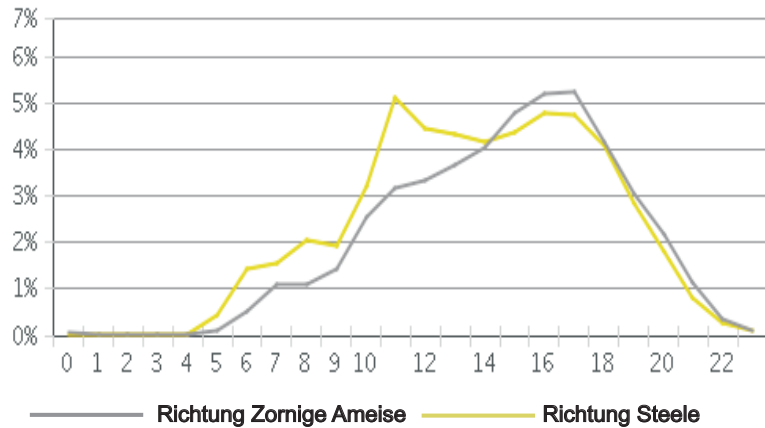

Lage der Zählstelle

Stundenverteilung Mo. – Fr.

Verteilung der Fahrten nach Wochentagen

Stundenverteilung Sa. und So.

Tägliche Fahrten in beide Richtungen

Lage der Zählstelle

Stundenverteilung Mo. – Fr.

Verteilung der Fahrten nach Wochentagen

Stundenverteilung Sa. und So.

Tägliche Fahrten in beide Richtungen