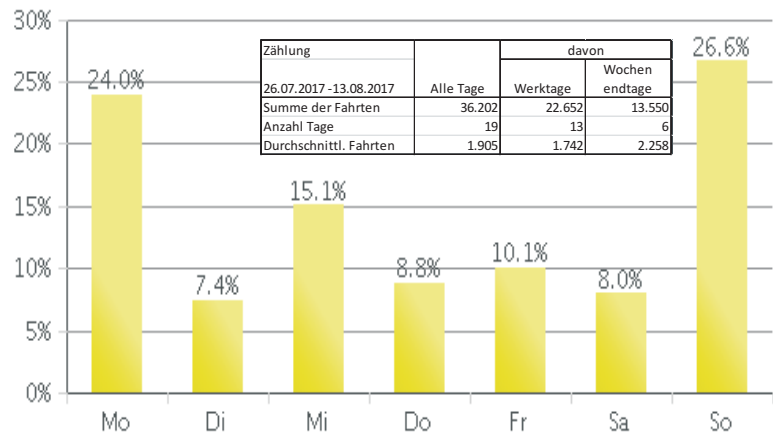

Lage der Zählstelle

Stundenverteilung Mo. – Fr.

Verteilung der Fahrten nach Wochentagen

Stundenverteilung Sa. und So.

Tägliche Fahrten in beide Richtungen

Lage der Zählstelle

Stundenverteilung Mo. – Fr.

Verteilung der Fahrten nach Wochentagen

Stundenverteilung Sa. und So.

Tägliche Fahrten in beide Richtungen