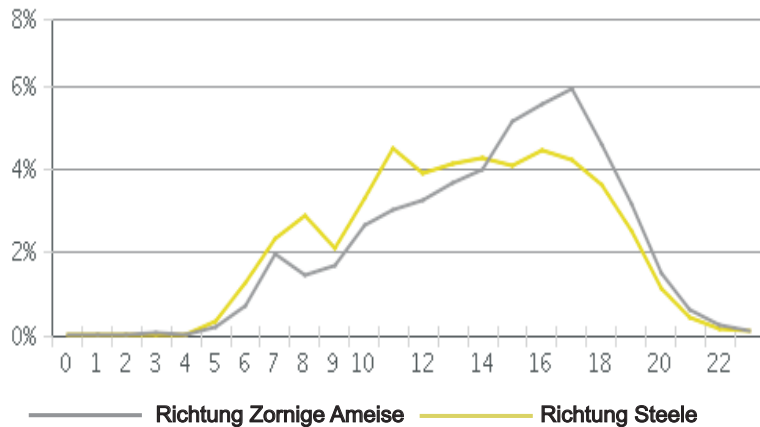

Lage der Zählstelle

Stundenverteilung Mo. – Fr.

Verteilung der Fahrten nach Wochentagen

Stundenverteilung Sa. und So.

Tägliche Fahrten in beide Richtungen

Lage der Zählstelle

Stundenverteilung Mo. – Fr.

Verteilung der Fahrten nach Wochentagen

Stundenverteilung Sa. und So.

Tägliche Fahrten in beide Richtungen