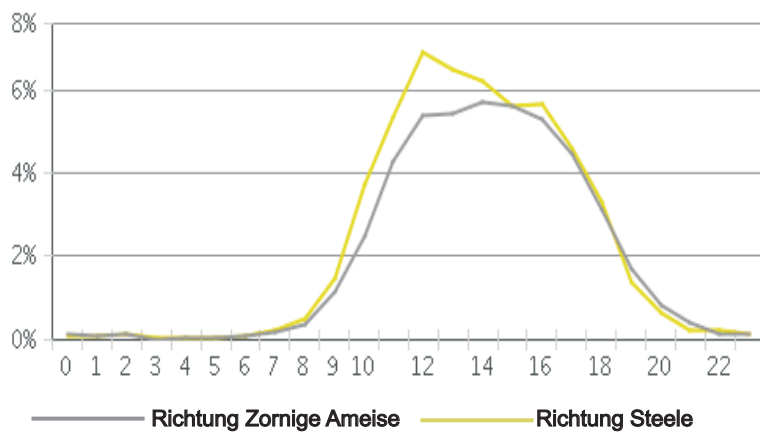

Lage der Zählstelle

Stundenverteilung Mo. – Fr.

Verteilung der Fahrten nach Wochentagen

Stundenverteilung Sa. und So.

Tägliche Fahrten in beide Richtungen

Lage der Zählstelle

Stundenverteilung Mo. – Fr.

Verteilung der Fahrten nach Wochentagen

Stundenverteilung Sa. und So.

Tägliche Fahrten in beide Richtungen