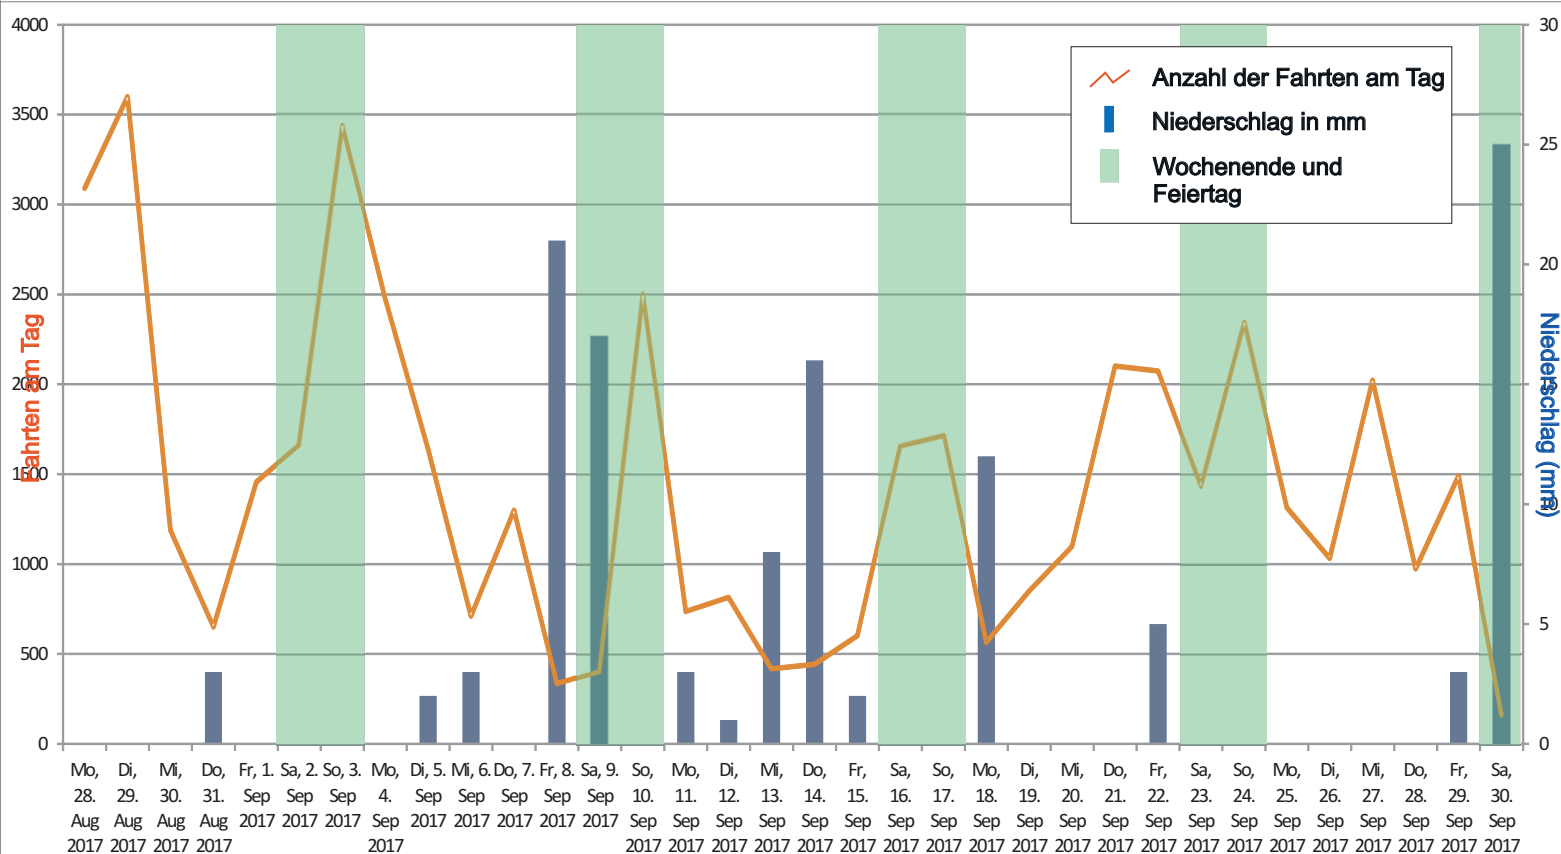

Lage der Zählstelle

Stundenverteilung Mo. – Fr.

Verteilung der Fahrten nach Wochentagen

Stundenverteilung Sa. und So.

Tägliche Fahrten in beide Richtungen

Lage der Zählstelle

Stundenverteilung Mo. – Fr.

Verteilung der Fahrten nach Wochentagen

Stundenverteilung Sa. und So.

Tägliche Fahrten in beide Richtungen