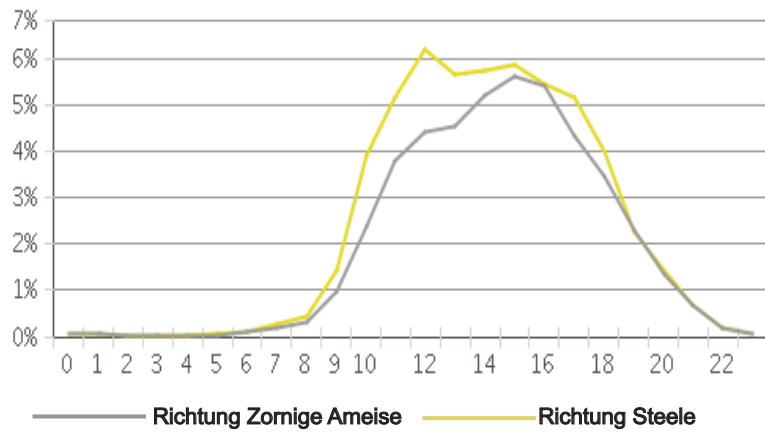

Lage der Zählstelle

Stundenverteilung Mo. – Fr.

Verteilung der Fahrten nach Wochentagen

Stundenverteilung Sa. und So.

Tägliche Fahrten in beide Richtungen

Lage der Zählstelle

Stundenverteilung Mo. – Fr.

Verteilung der Fahrten nach Wochentagen

Stundenverteilung Sa. und So.

Tägliche Fahrten in beide Richtungen