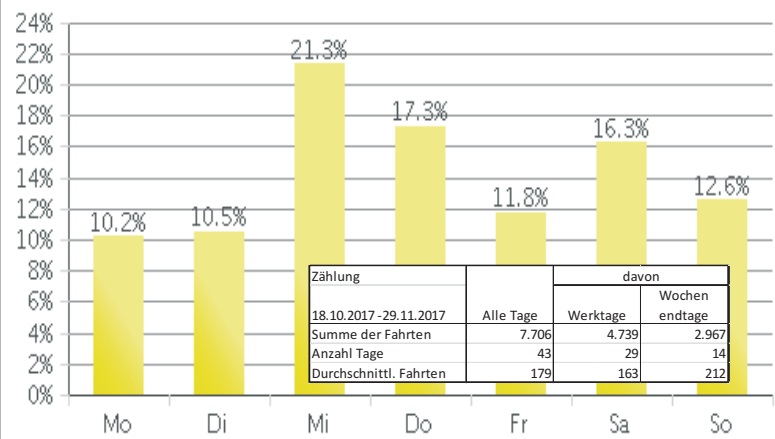

Lage der Zählstelle

Stundenverteilung Mo. – Fr.

Verteilung der Fahrten nach Wochentagen

Stundenverteilung Sa. und So.

Tägliche Fahrten in beide Richtungen