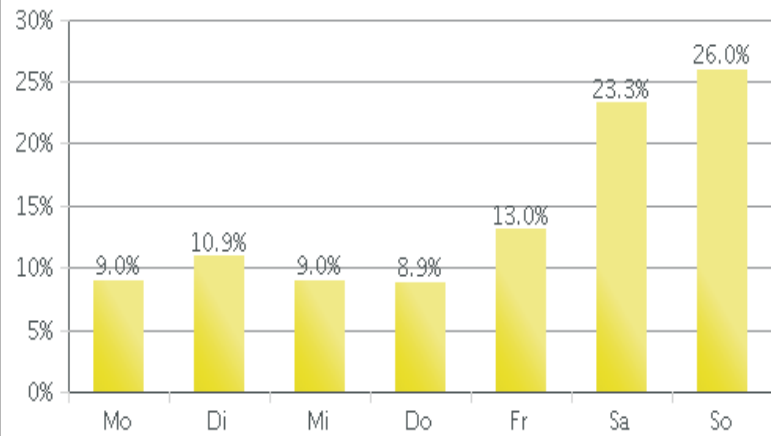

Lage der Zählstelle

Stundenverteilung Mo. – Fr.

Verteilung der Fahrten nach Wochentagen

Statistik

Zählung		davon	
		Werktag	Wochenendtage
03.04.2018 - 03.05.2018	Alle Tage		
Summe der Fahrten	36.948	19.974	16.974
Anzahl Tage	31	23	8
Durchschnittl. Fahrten	1.192	868	2.122

Tägliche Fahrten in beide Richtungen