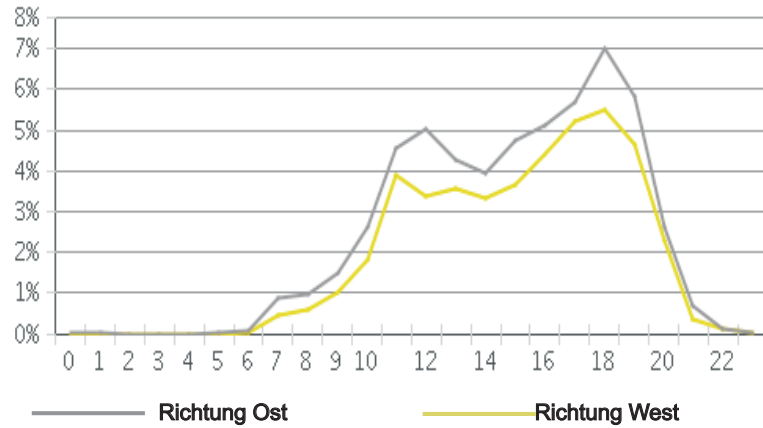

Lage der Zählstelle

Stundenverteilung Mo. – Fr.

Verteilung der Fahrten nach Wochentagen

Statistik

Zählung		davon	
		Werktag	Wochenendtage
03.04.2018 - 03.05.2018	Alle Tage		
Summe der Fahrten	36.948	19.974	16.974
Anzahl Tage	31	23	8
Durchschnittl. Fahrten	1.192	868	2.122

Tägliche Fahrten in beide Richtungen