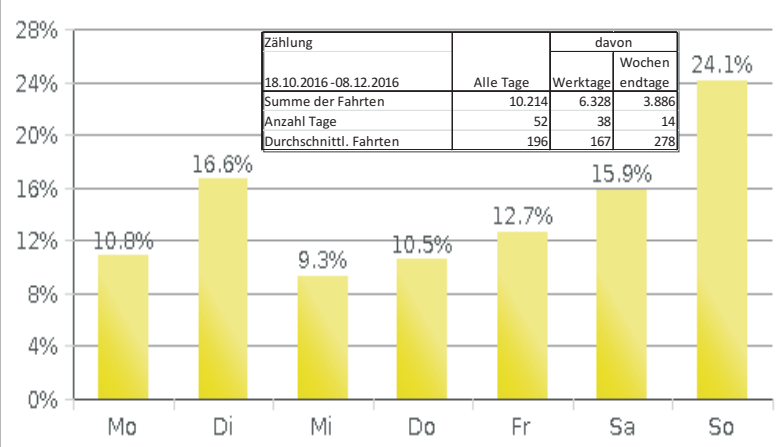

Lage der Zählstelle

Stundenverteilung Mo. – Fr.

Verteilung der Fahrten nach Wochentagen

Stundenverteilung Sa. und So.

Tägliche Fahrten in beide Richtungen