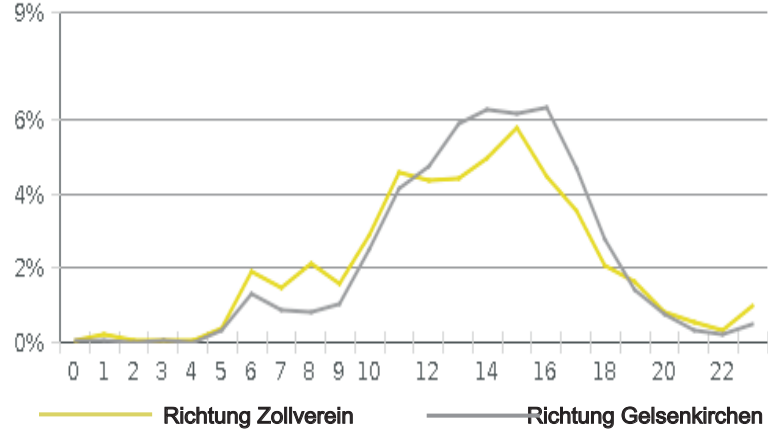

Lage der Zählstelle

Stundenverteilung Mo. – Fr.

Verteilung der Fahrten nach Wochentagen

Stundenverteilung Sa. und So.

Tägliche Fahrten in beide Richtungen