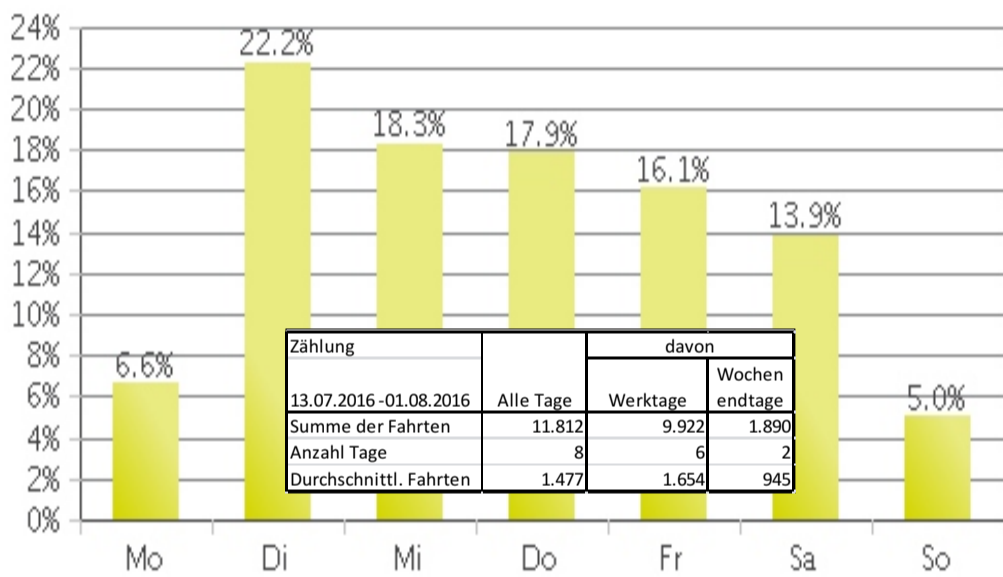

Lage der Zählstelle

Stundenverteilung Mo. – Fr.

Verteilung der Fahrten nach Wochentagen

Stundenverteilung Sa. und So.

Tägliche Fahrten in beide Richtungen