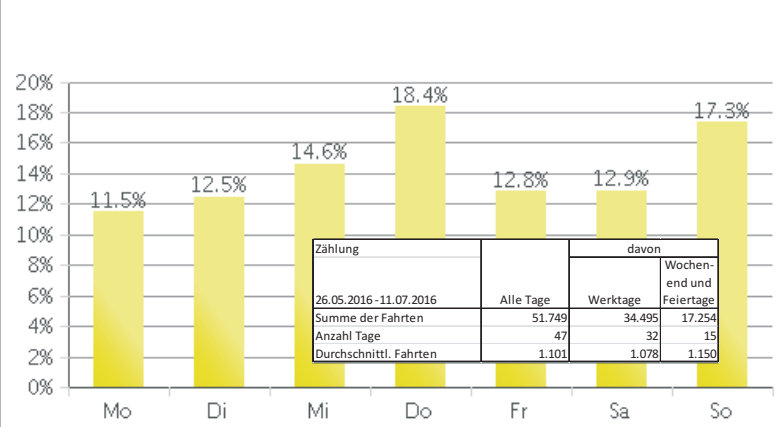

Lage der Zählstelle

Stundenverteilung Mo. – Fr.

Verteilung der Fahrten nach Wochentagen

Stundenverteilung Sa. und So.

Tägliche Fahrten in beide Richtungen