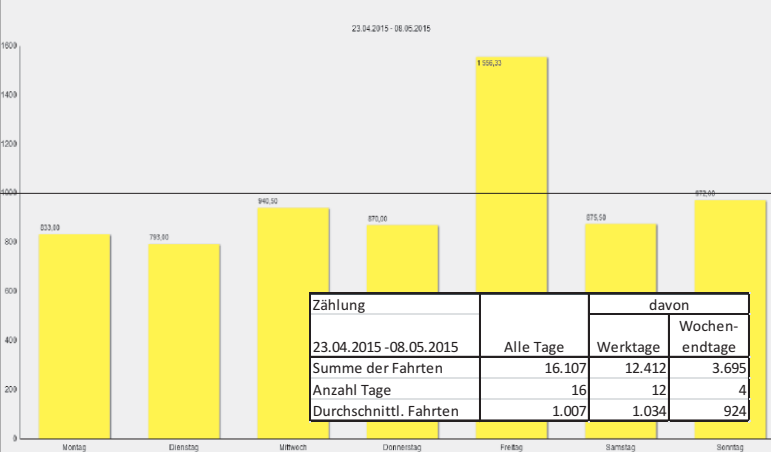

Lage der Zählstelle

Stundenverteilung Mo. – Fr.

Verteilung der Fahrten nach Wochentagen

Stundenverteilung Sa. und So.

Tägliche Fahrten in beide Richtungen