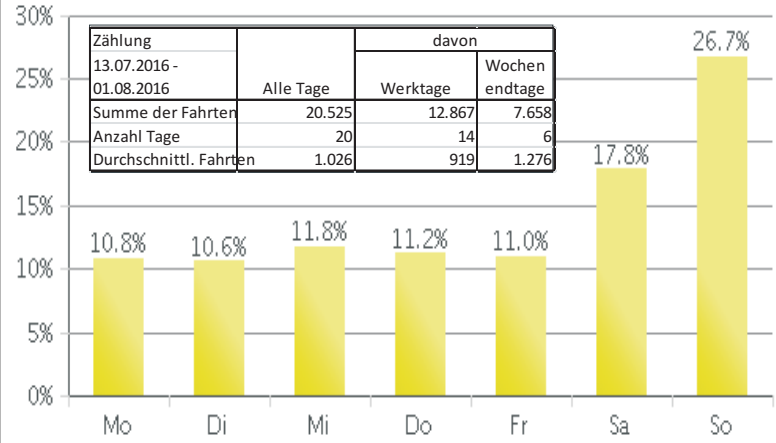

Lage der Zählstelle

Stundenverteilung Mo. – Fr.

Verteilung der Fahrten nach Wochentagen

Stundenverteilung Sa. und So.

Tägliche Fahrten in beide Richtungen