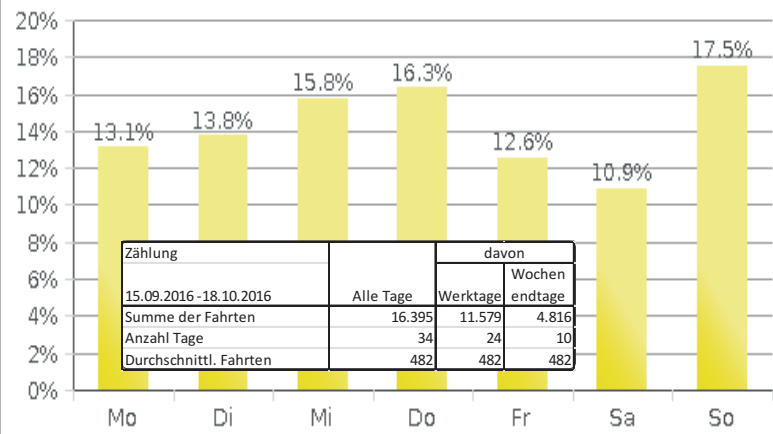

Lage der Zählstelle

Stundenverteilung Mo. – Fr.

Verteilung der Fahrten nach Wochentagen

Stundenverteilung Sa. und So.

Tägliche Fahrten in beide Richtungen