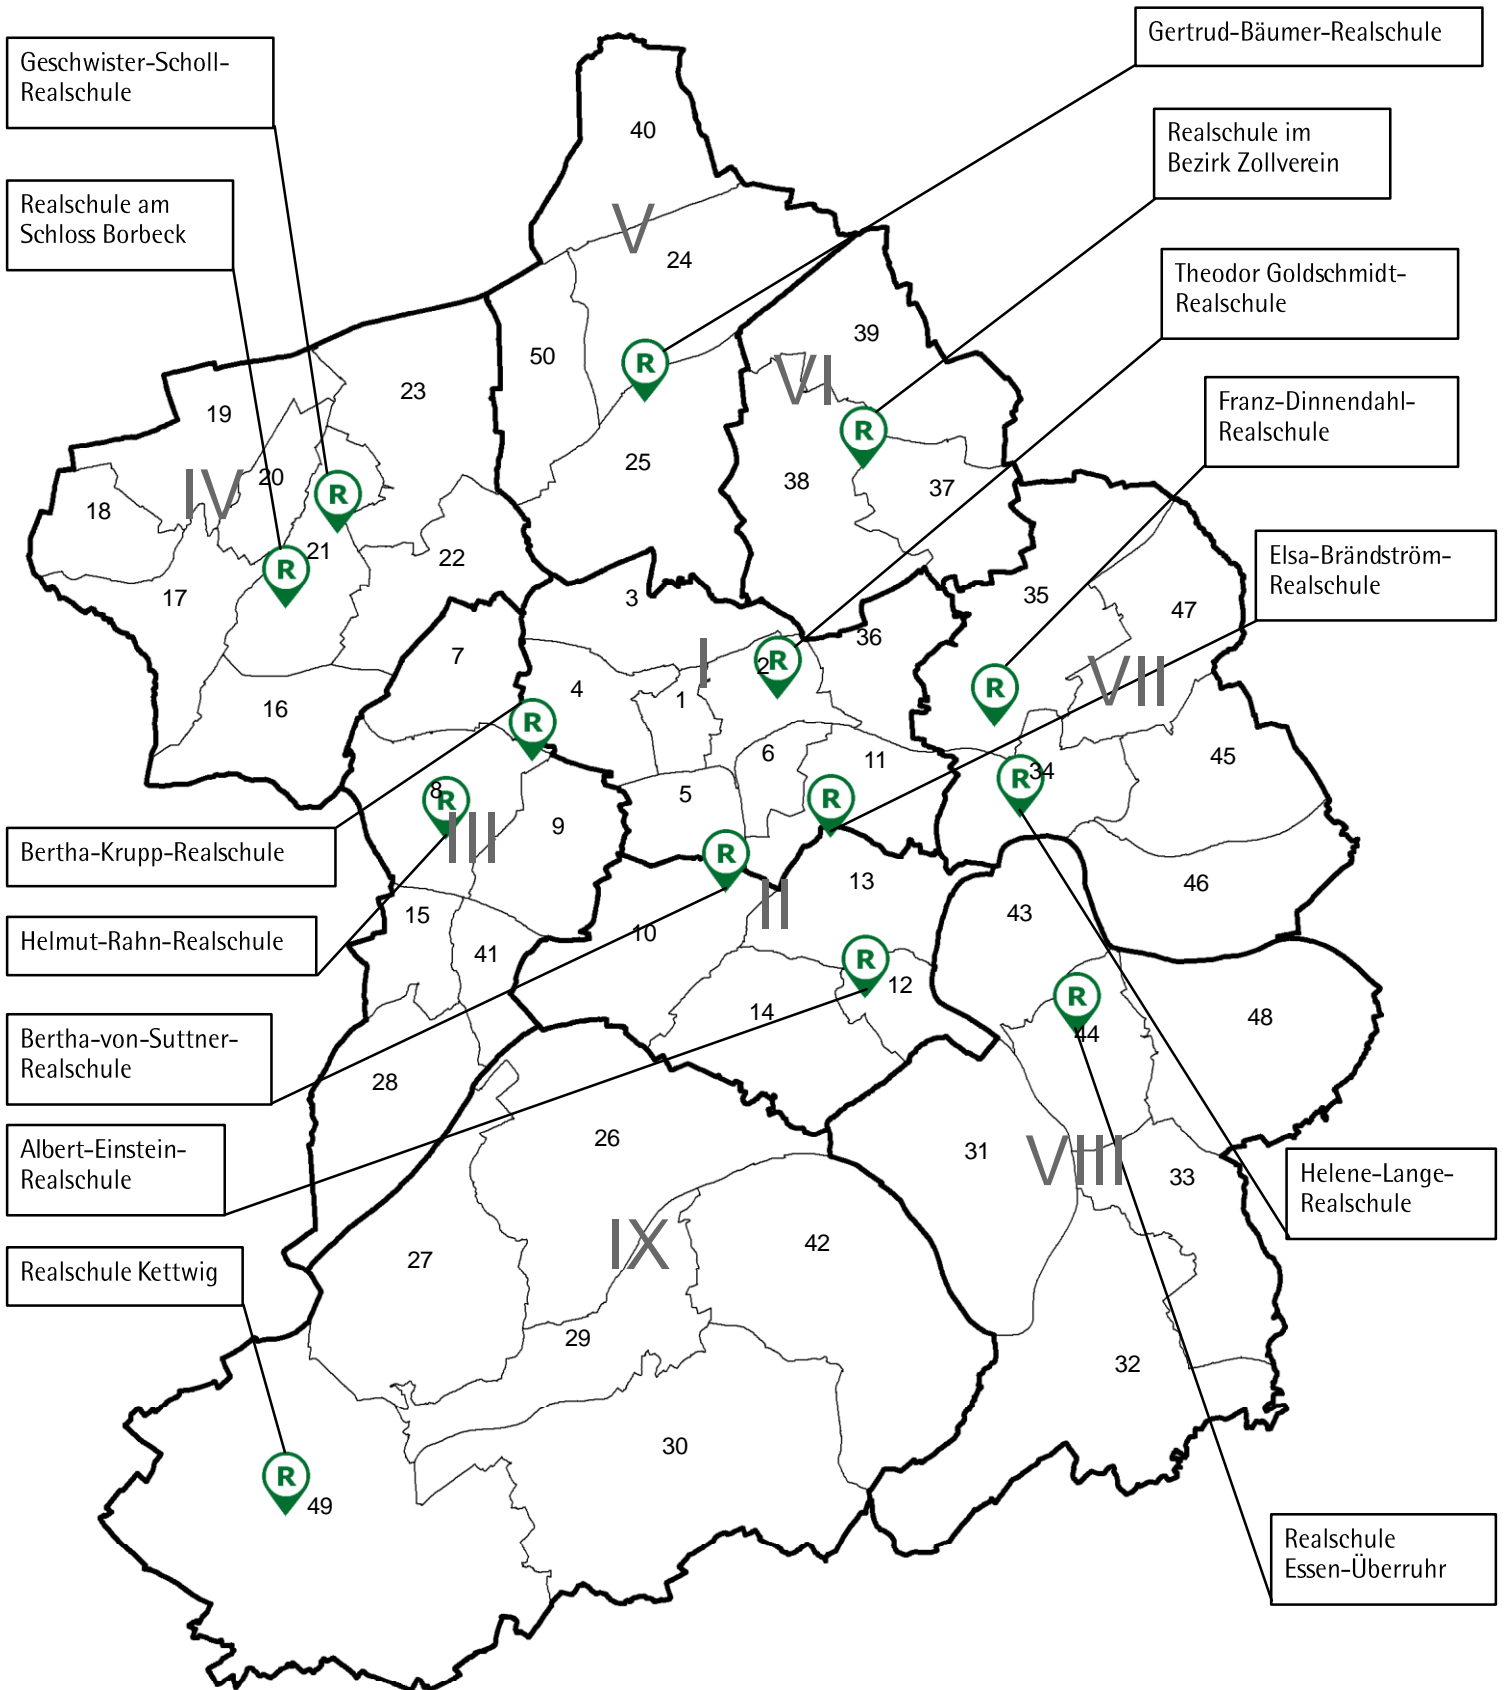

Realschulen in Essen

- | | | | | |
|-----------------|------------------|--------------------|----------------|------------------------|
| 1 Stadtkern | 11 Huttrop | 21 Borbeck-Mitte | 31 Heisingen | 41 Margarethenhöhe |
| 2 Ostviertel | 12 Rellinghausen | 22 Bochold | 32 Kupferdreh | 42 Fischlaken |
| 3 Nordviertel | 13 Bergerhausen | 23 Bergeborbeck | 33 Byfang | 43 Überruhr-Hinsel |
| 4 Westviertel | 14 Stadtwald | 24 Altenessen-Nord | 34 Steele | 44 Überruhr-Holthausen |
| 5 Südviertel | 15 Fulerum | 25 Altenessen-Süd | 35 Kray | 45 Freisenbruch |
| 6 Südostviertel | 16 Schönebeck | 26 Bredenev | 36 Frillendorf | 46 Horst |
| 7 Altendorf | 17 Bedingrade | 27 Schuir | 37 Schonneck | 47 Leithe |
| 8 Frohnhausen | 18 Frintrop | 28 Haarzopf | 38 Stoppenberg | 48 Burgaltendorf |
| 9 Holsterhausen | 19 Dellwig | 29 Werden | 39 Katernberg | 49 Kettwig |
| 10 Rüttenscheid | 20 Gerschede | 30 Heidhausen | 40 Karnap | 50 Vogelheim |