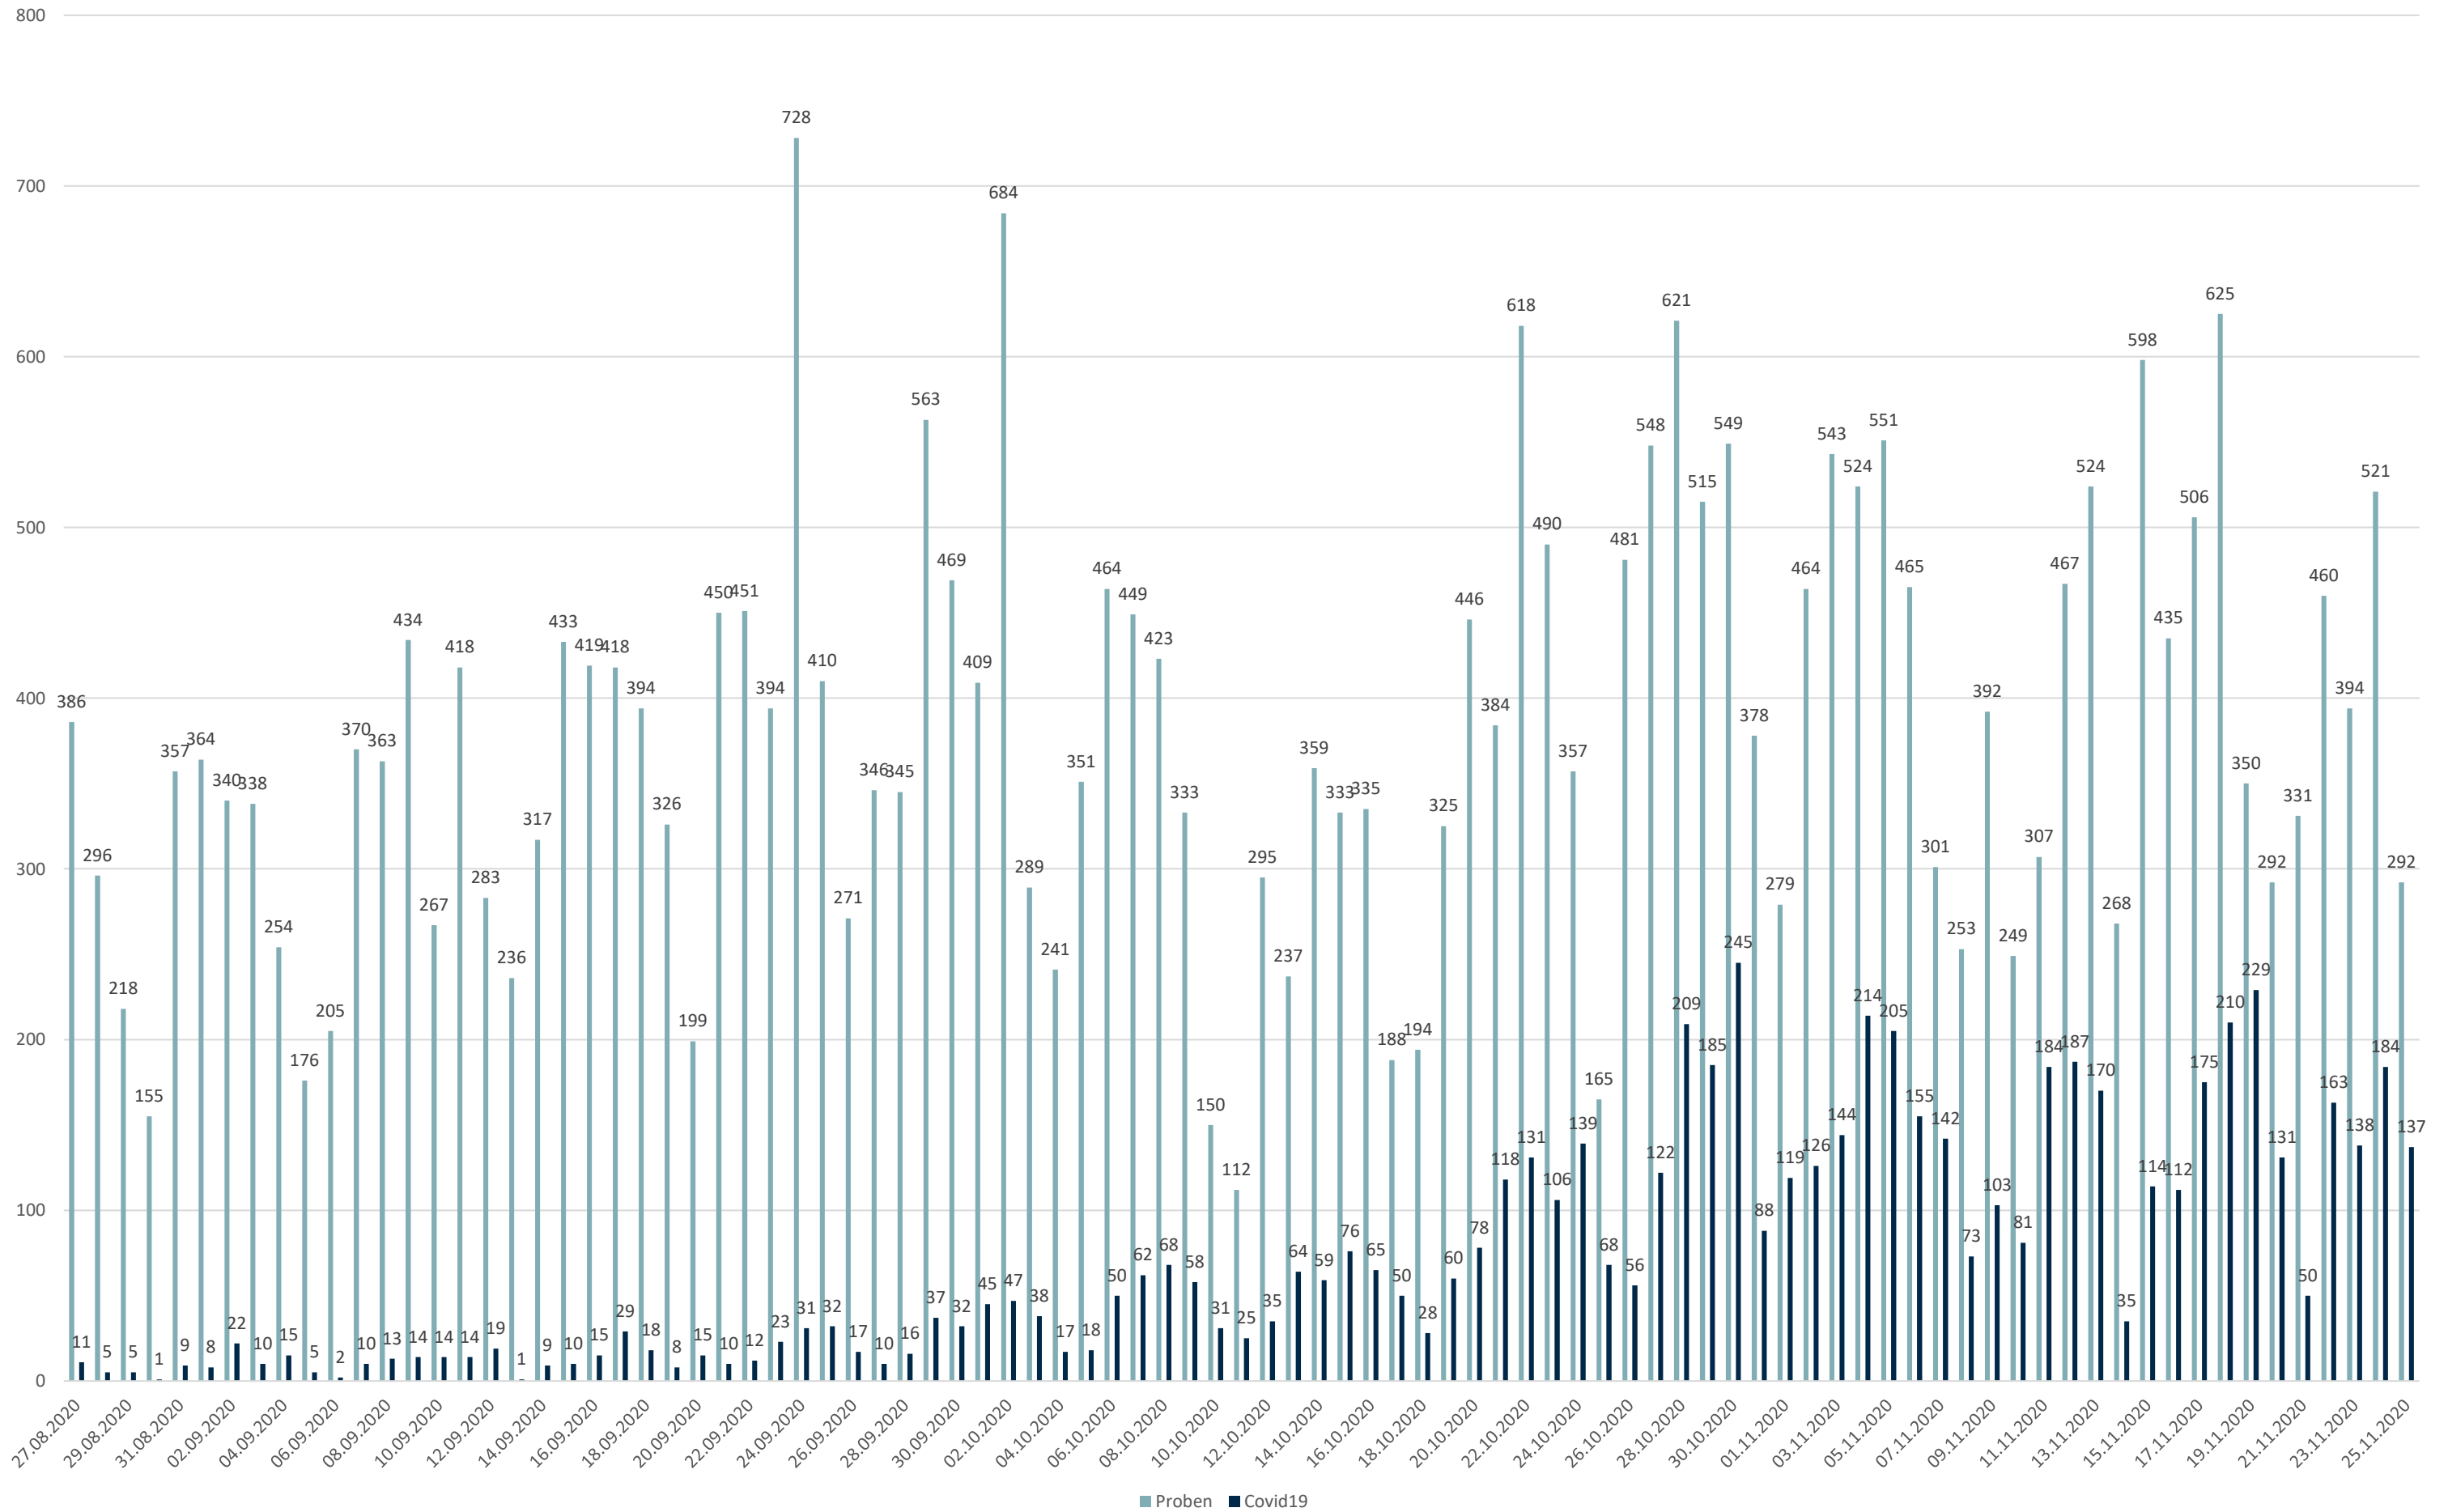

Statistik Covid-19

■ Neuinfektionen pro Tag — kritischer Tageswert Neuinfektionen — Verlauf

Statistik Covid-19

Probenahmen vs Covid-19

■ Proben ■ Covid19

Statistik Covid-19

Probenahmen vs Covid-19

Statistik Covid-19

Statistik Covid-19

entisoliert gemäß RKI kumulativ vs Covid-19 kumulativ

Statistik Covid-19

Altersverteilung Covid-19

Statistik Covid-19

Geschlechterverteilung

Statistik Covid-19

Stadtbezirke