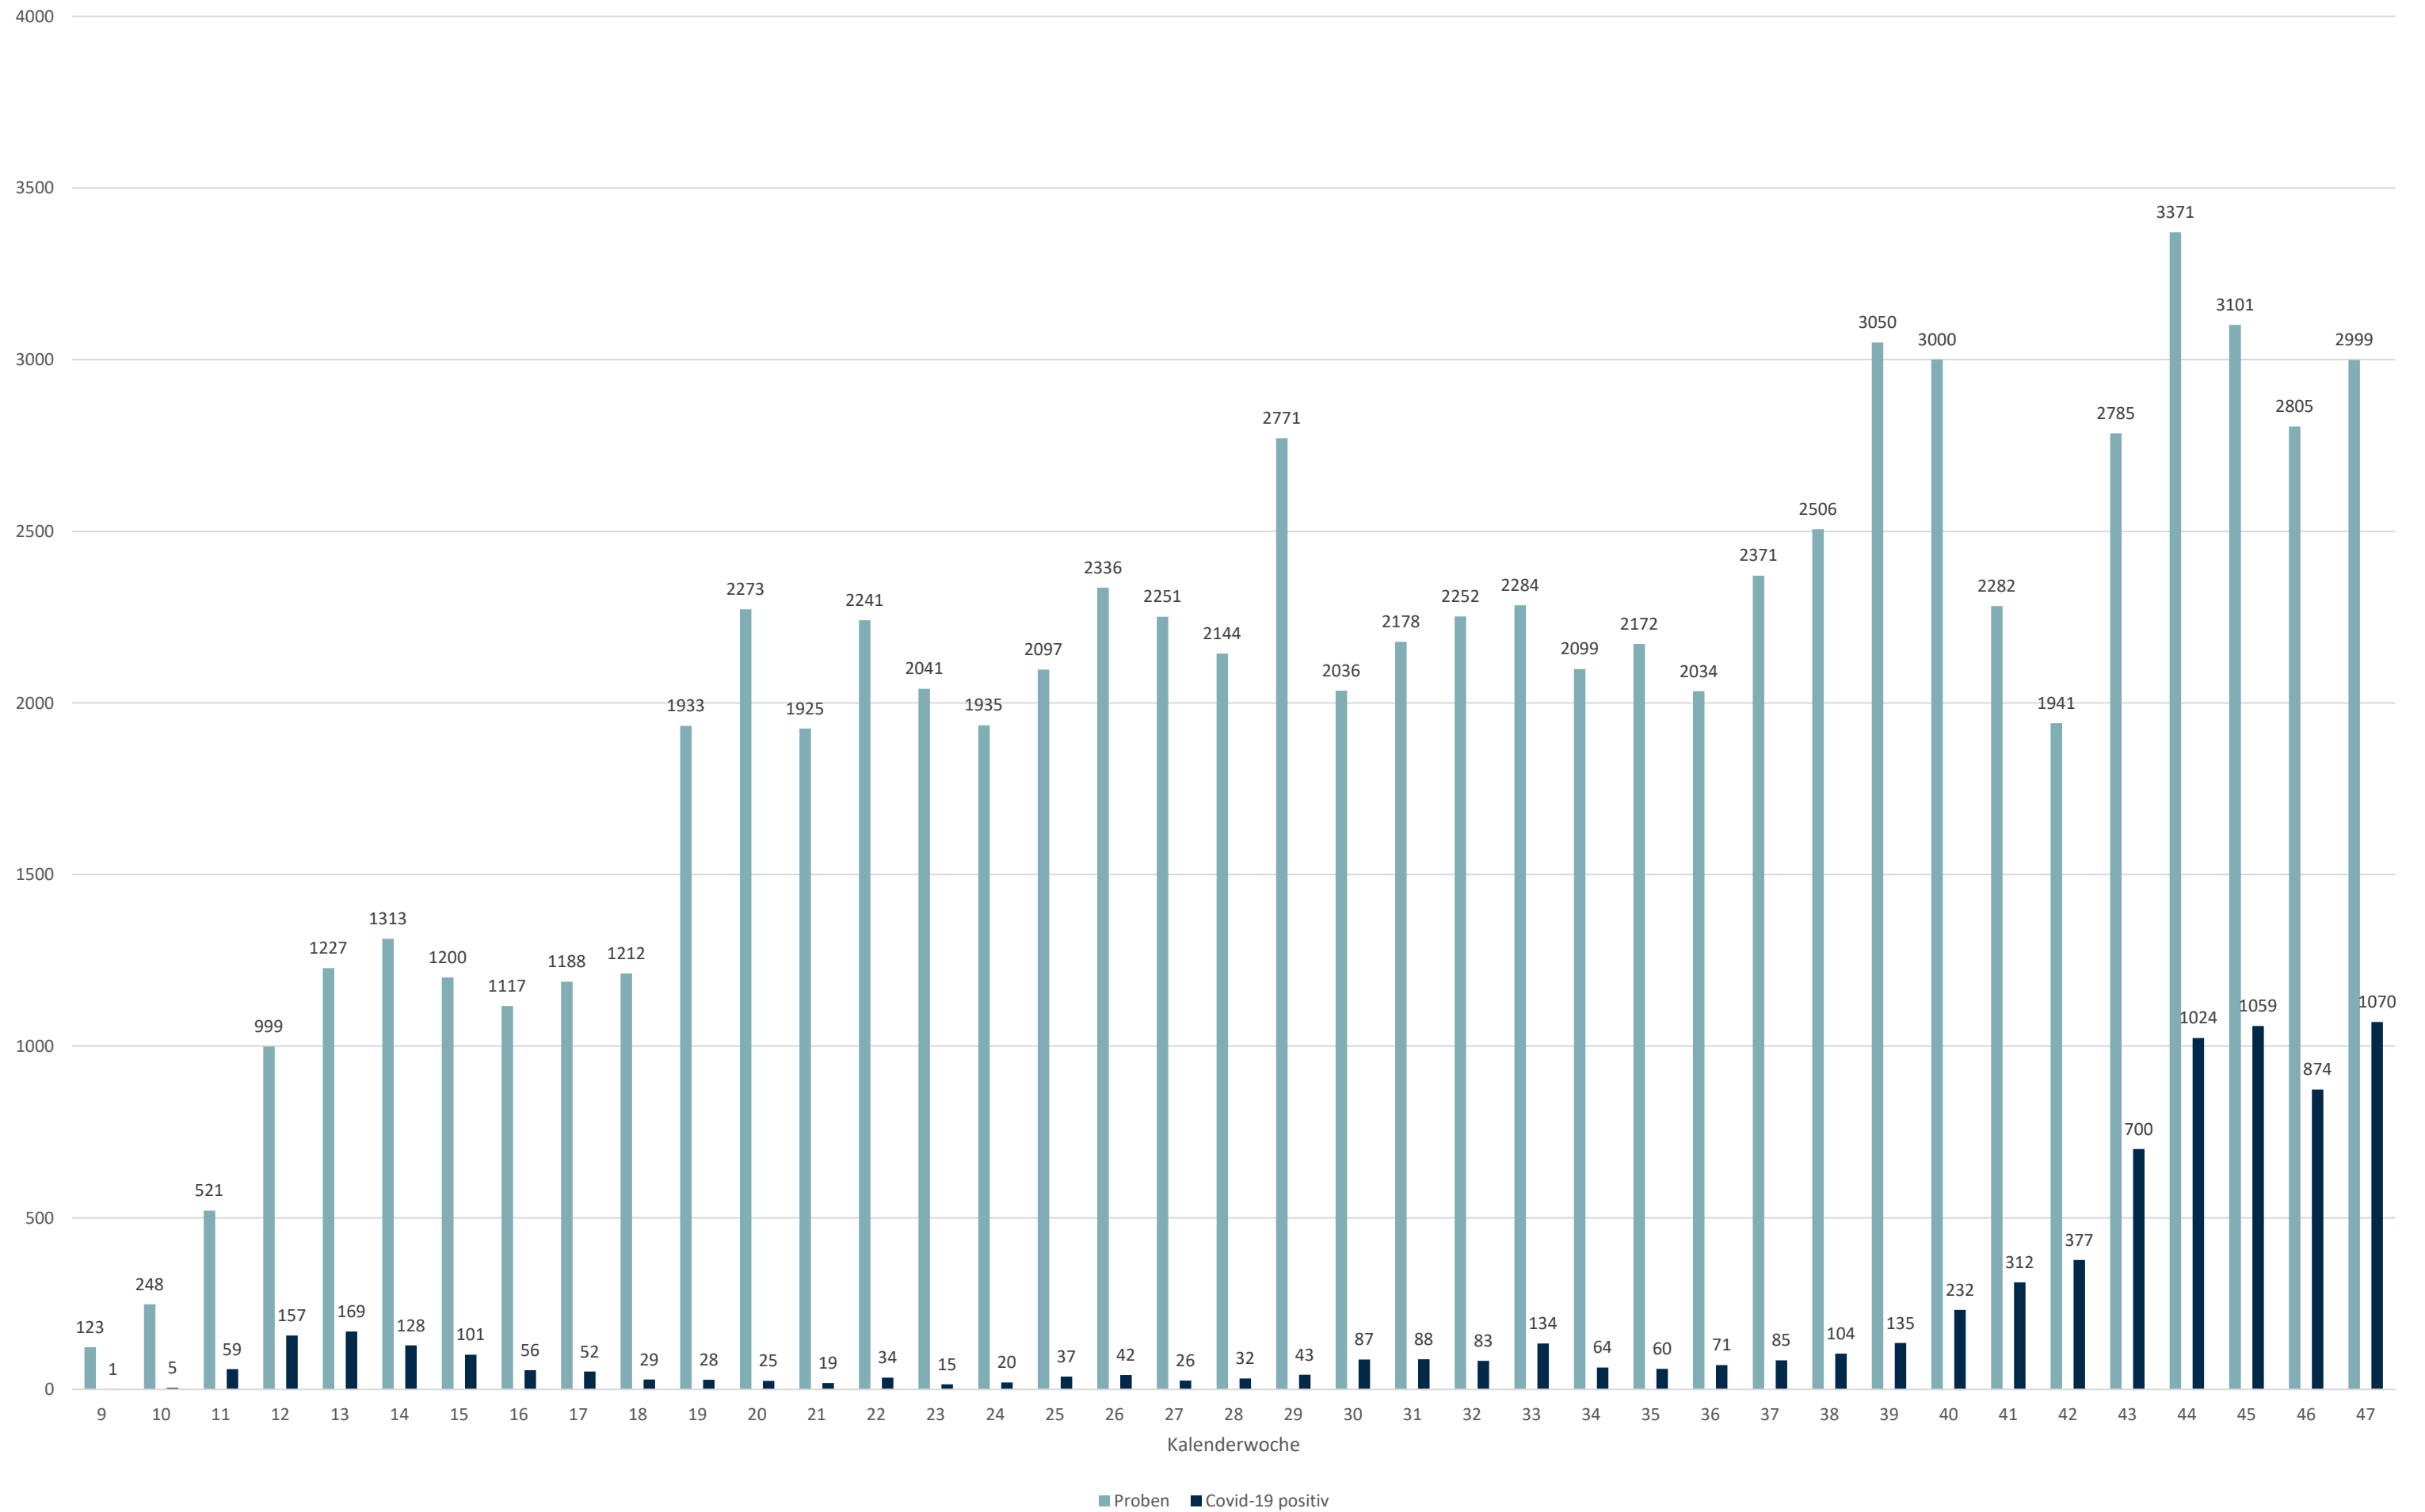

Statistik Covid-19

■ Neuinfektionen pro Tag — kritischer Tageswert Neuinfektionen — Verlauf

Statistik Covid-19

Probenahmen vs Covid-19

■ Proben ■ Covid19

Statistik Covid-19

Probenahmen vs Covid-19

Statistik Covid-19

Statistik Covid-19

entisoliert gemäß RKI kumulativ vs Covid-19 kumulativ

Statistik Covid-19

Altersverteilung Covid-19

Statistik Covid-19

Geschlechterverteilung

Statistik Covid-19

Stadtbezirke