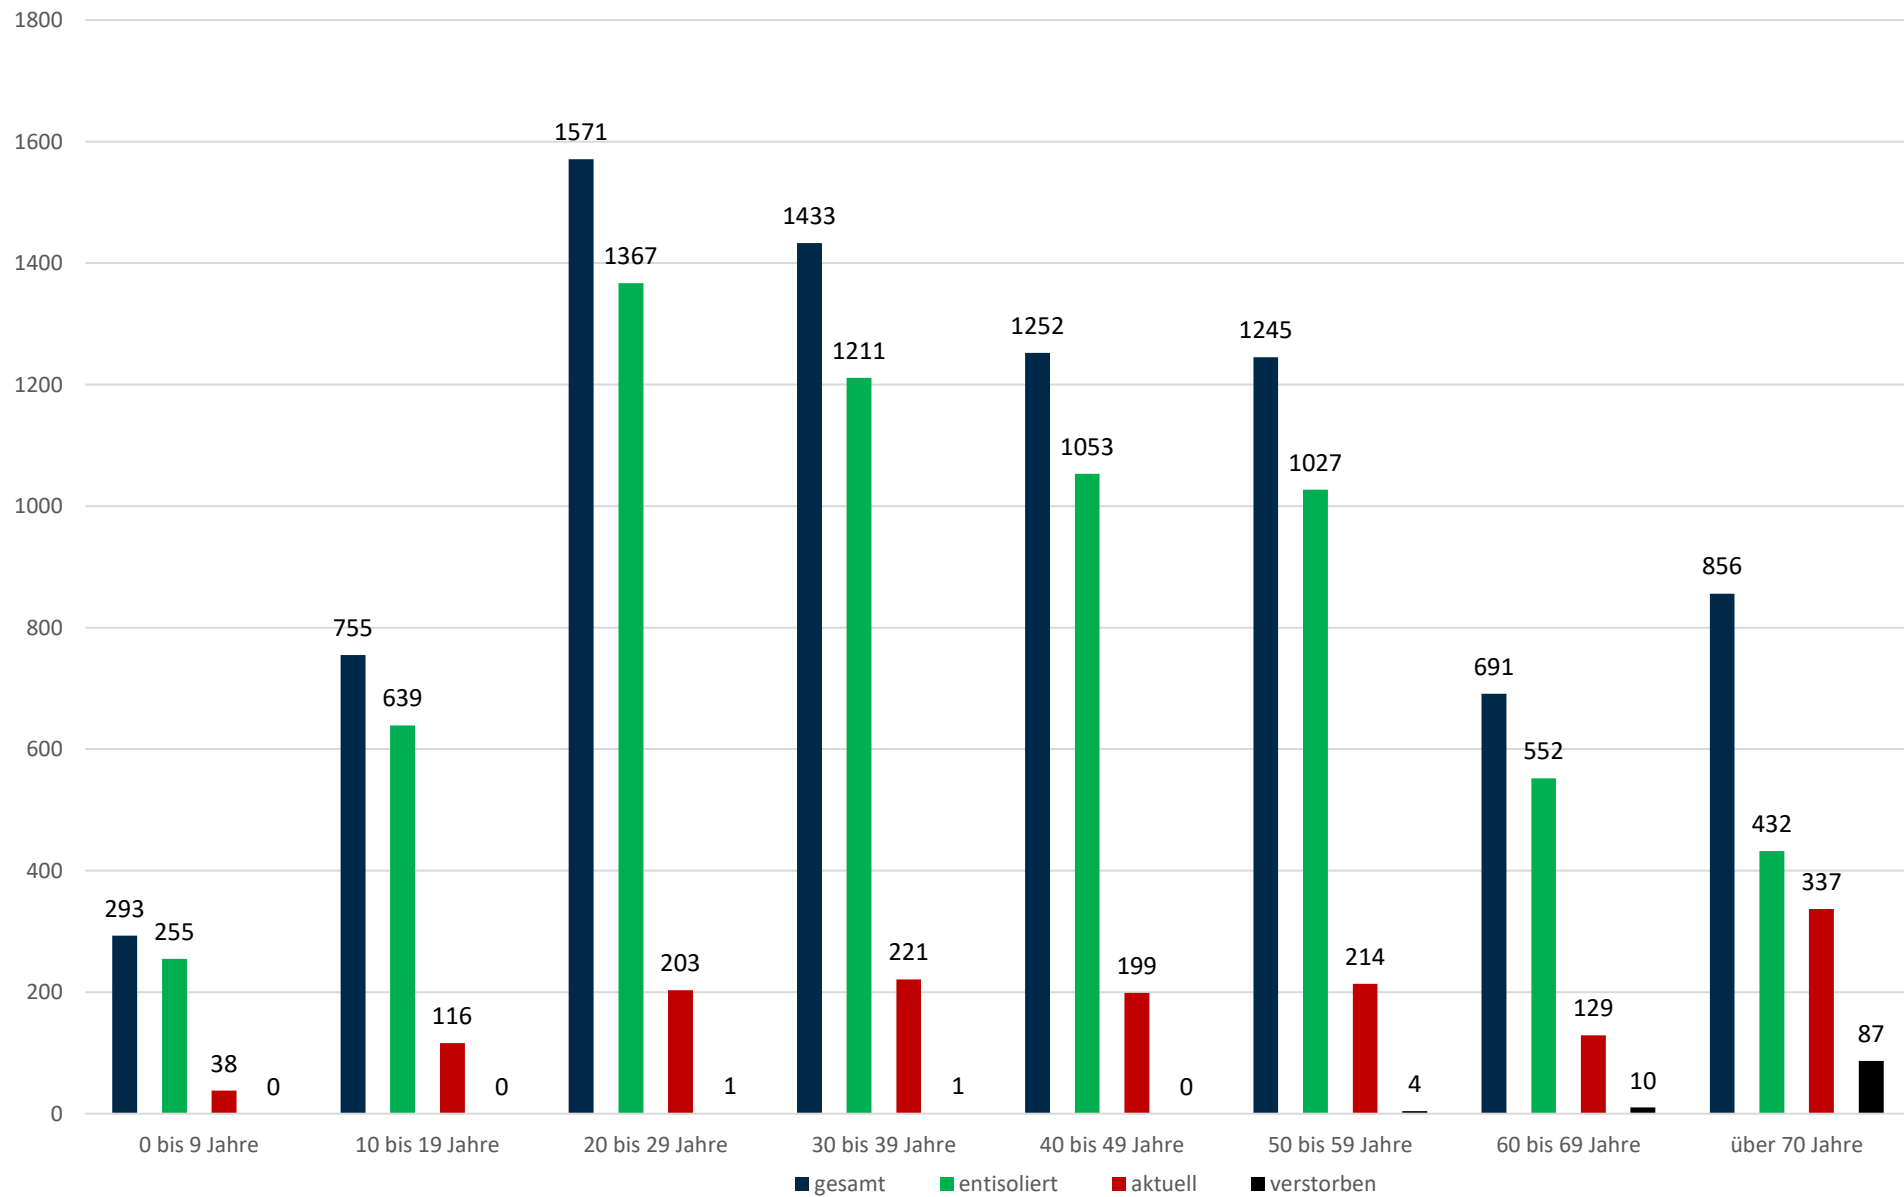

Statistik Covid-19

■ Neuinfektionen pro Tag — kritischer Tageswert Neuinfektionen — Verlauf

Statistik Covid-19

Probenahmen vs Covid-19

■ Proben ■ Covid19

Statistik Covid-19

Probenahmen vs Covid-19

Statistik Covid-19

Statistik Covid-19

entisoliert gemäß RKI kumulativ vs Covid-19 kumulativ

Statistik Covid-19

Altersverteilung Covid-19

Statistik Covid-19

Geschlechterverteilung

Statistik Covid-19

Stadtbezirke