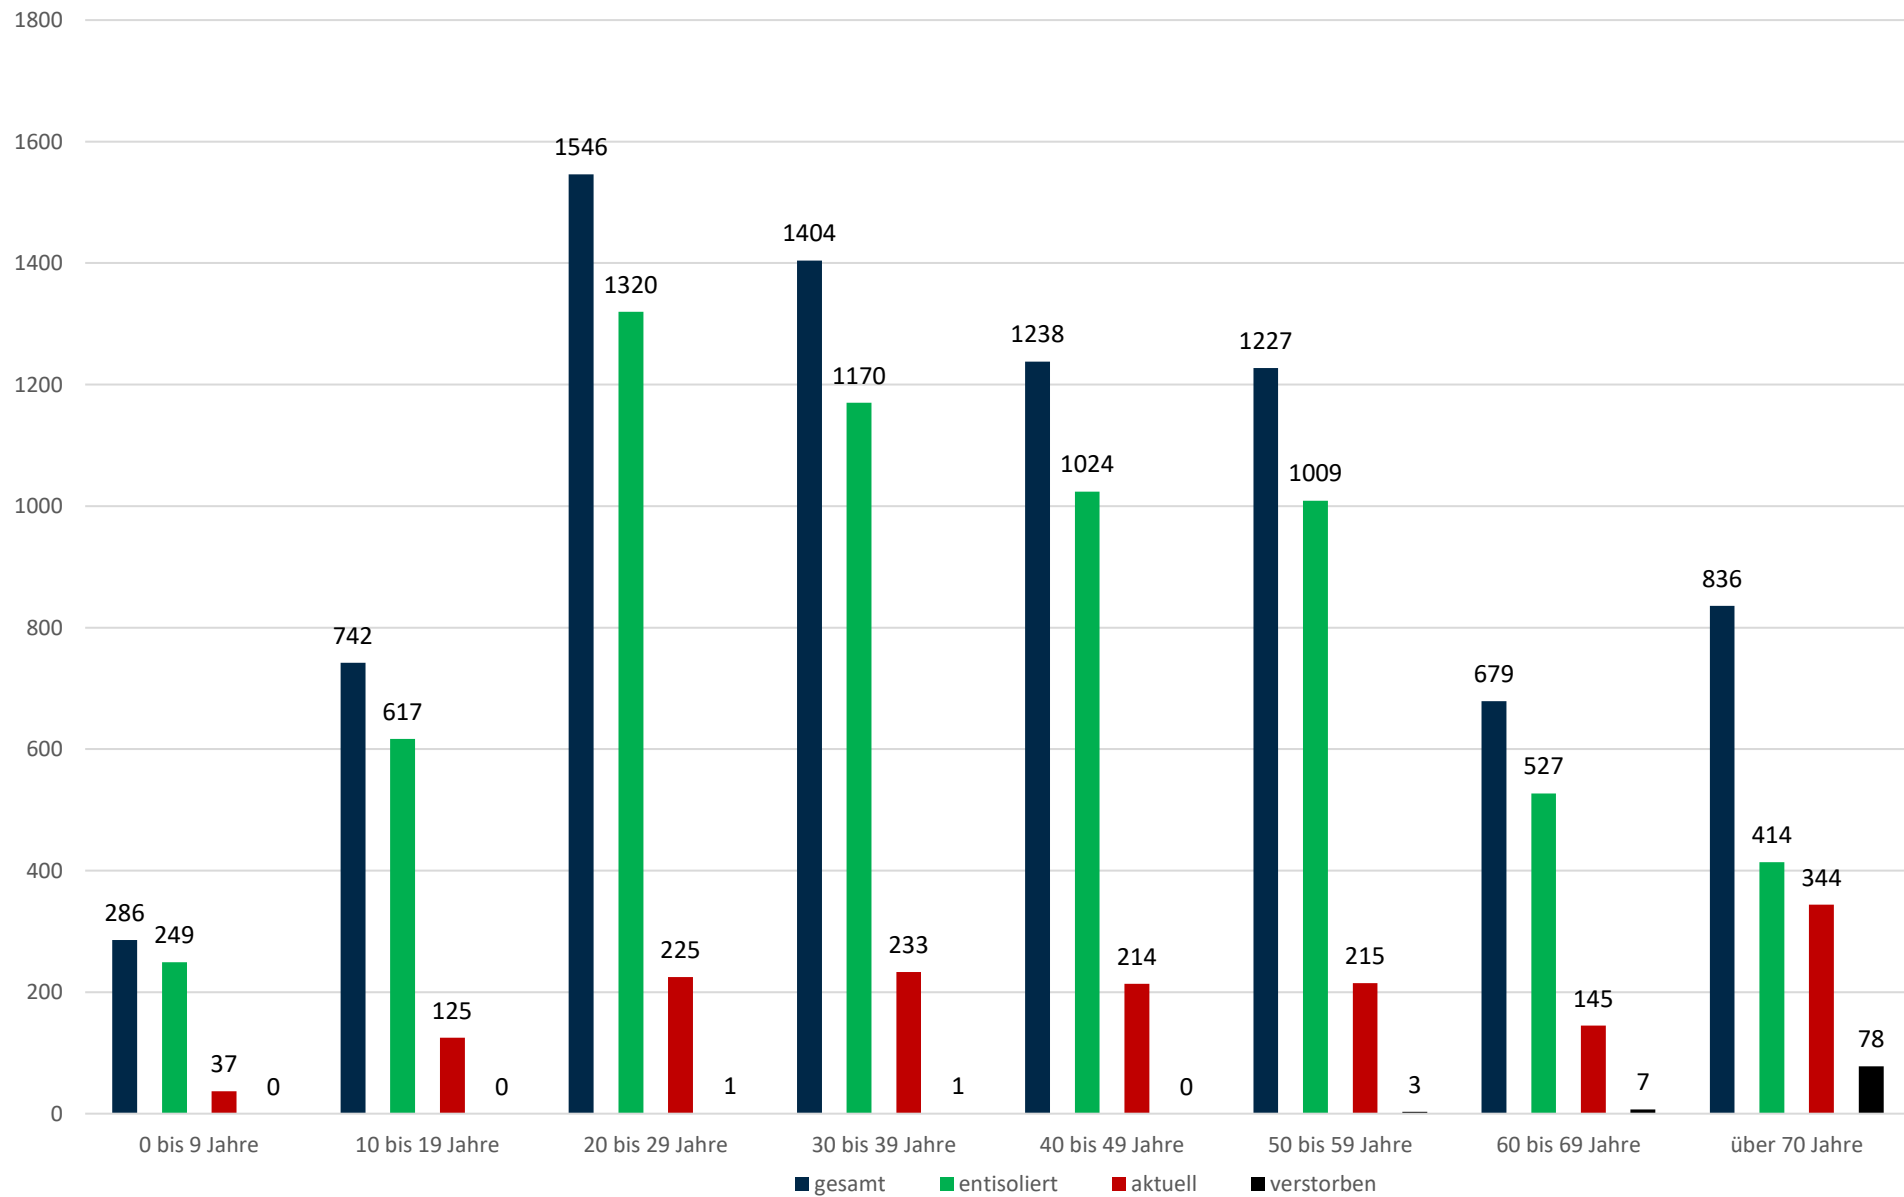

Statistik Covid-19

Altersverteilung Covid-19