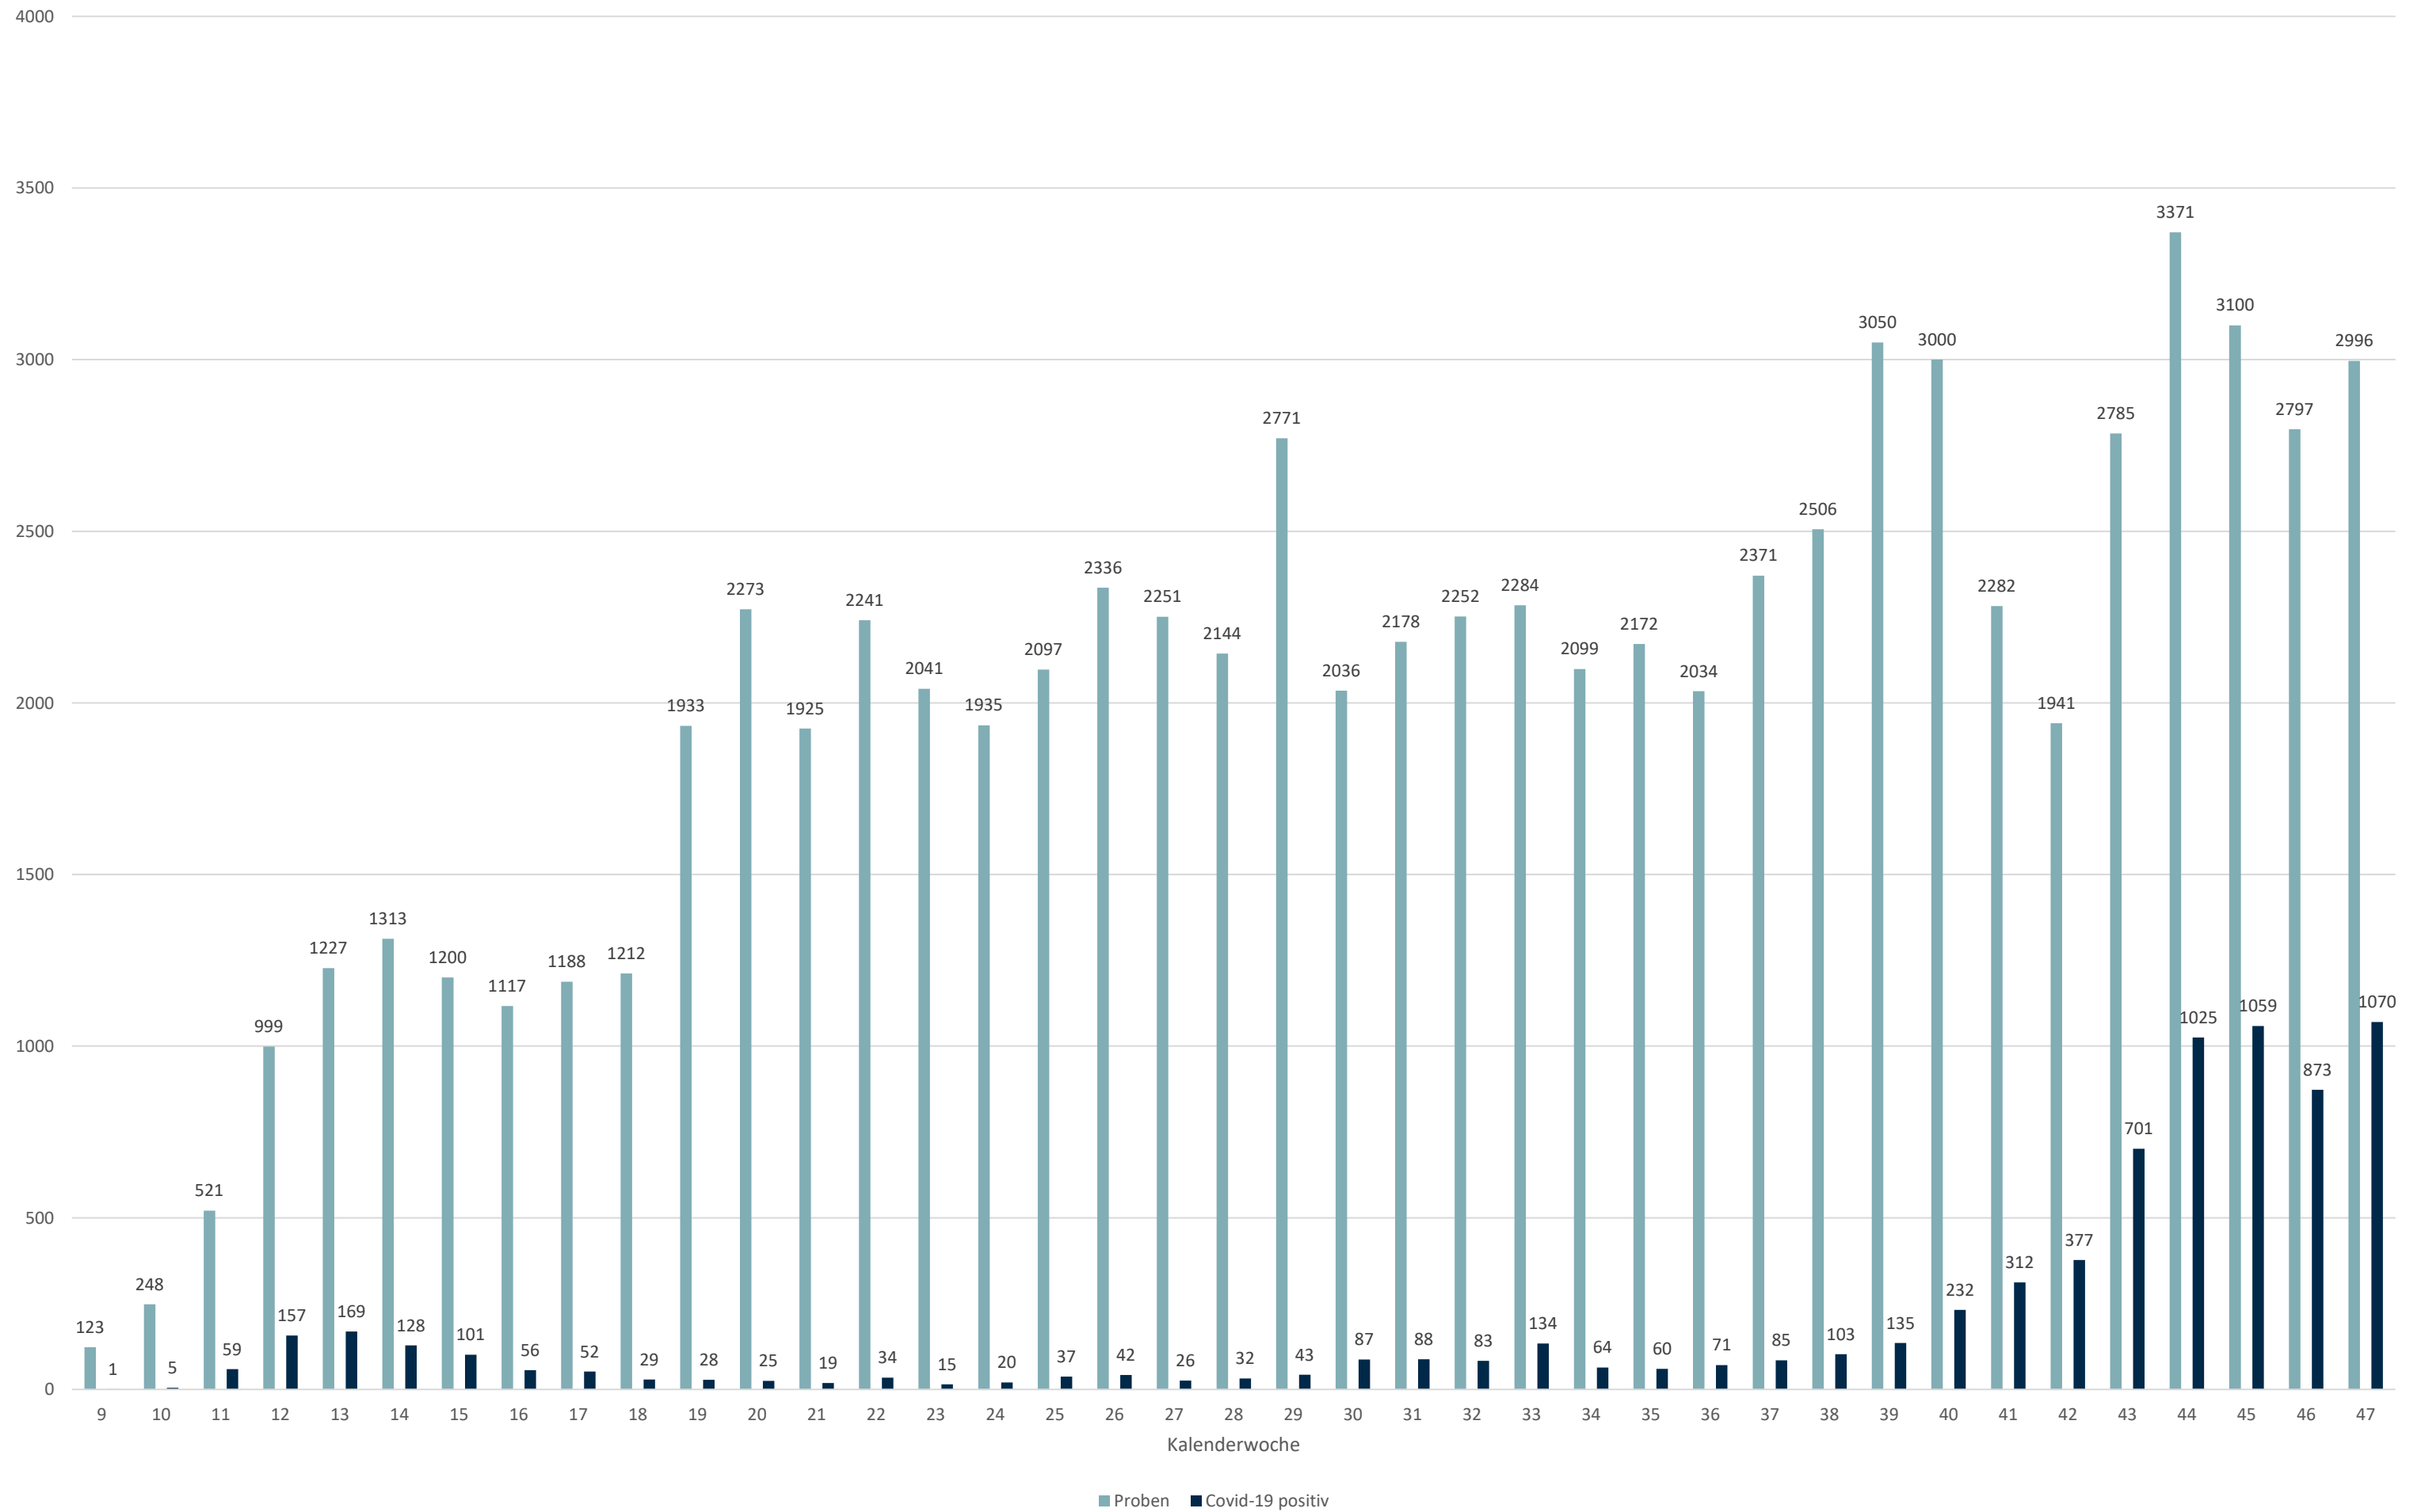

Statistik Covid-19

Probenahmen vs Covid-19