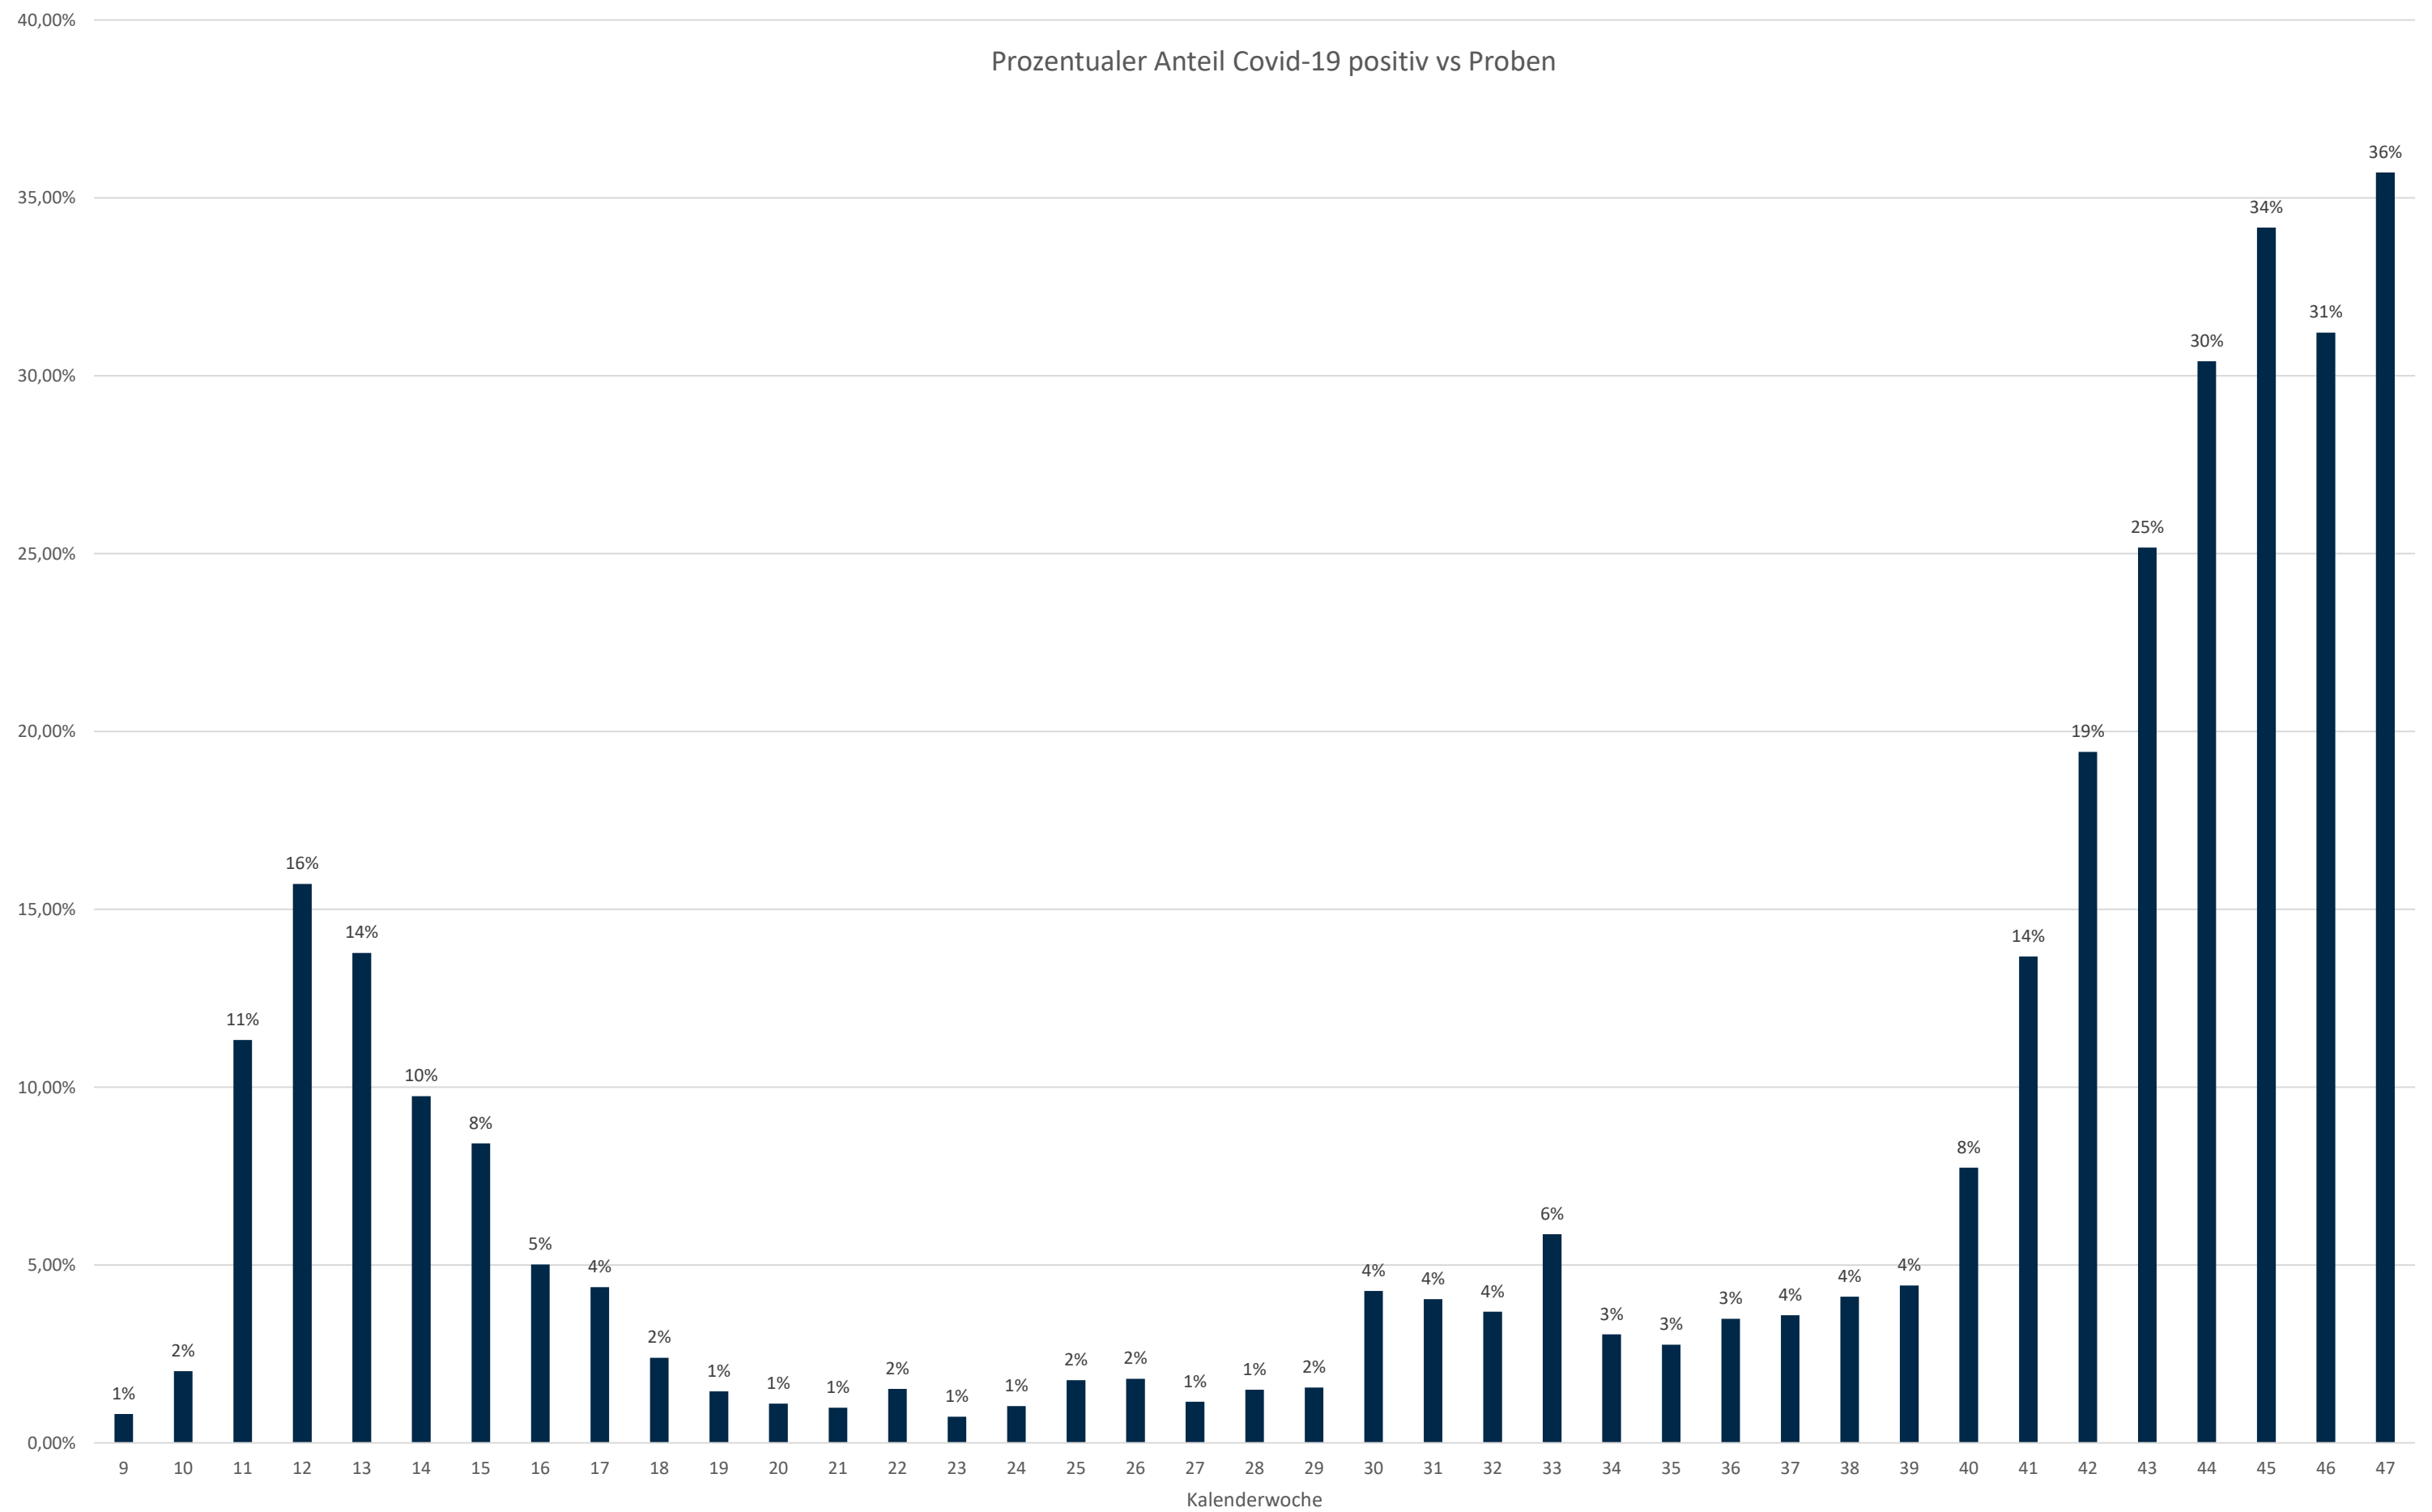

Statistik Covid-19