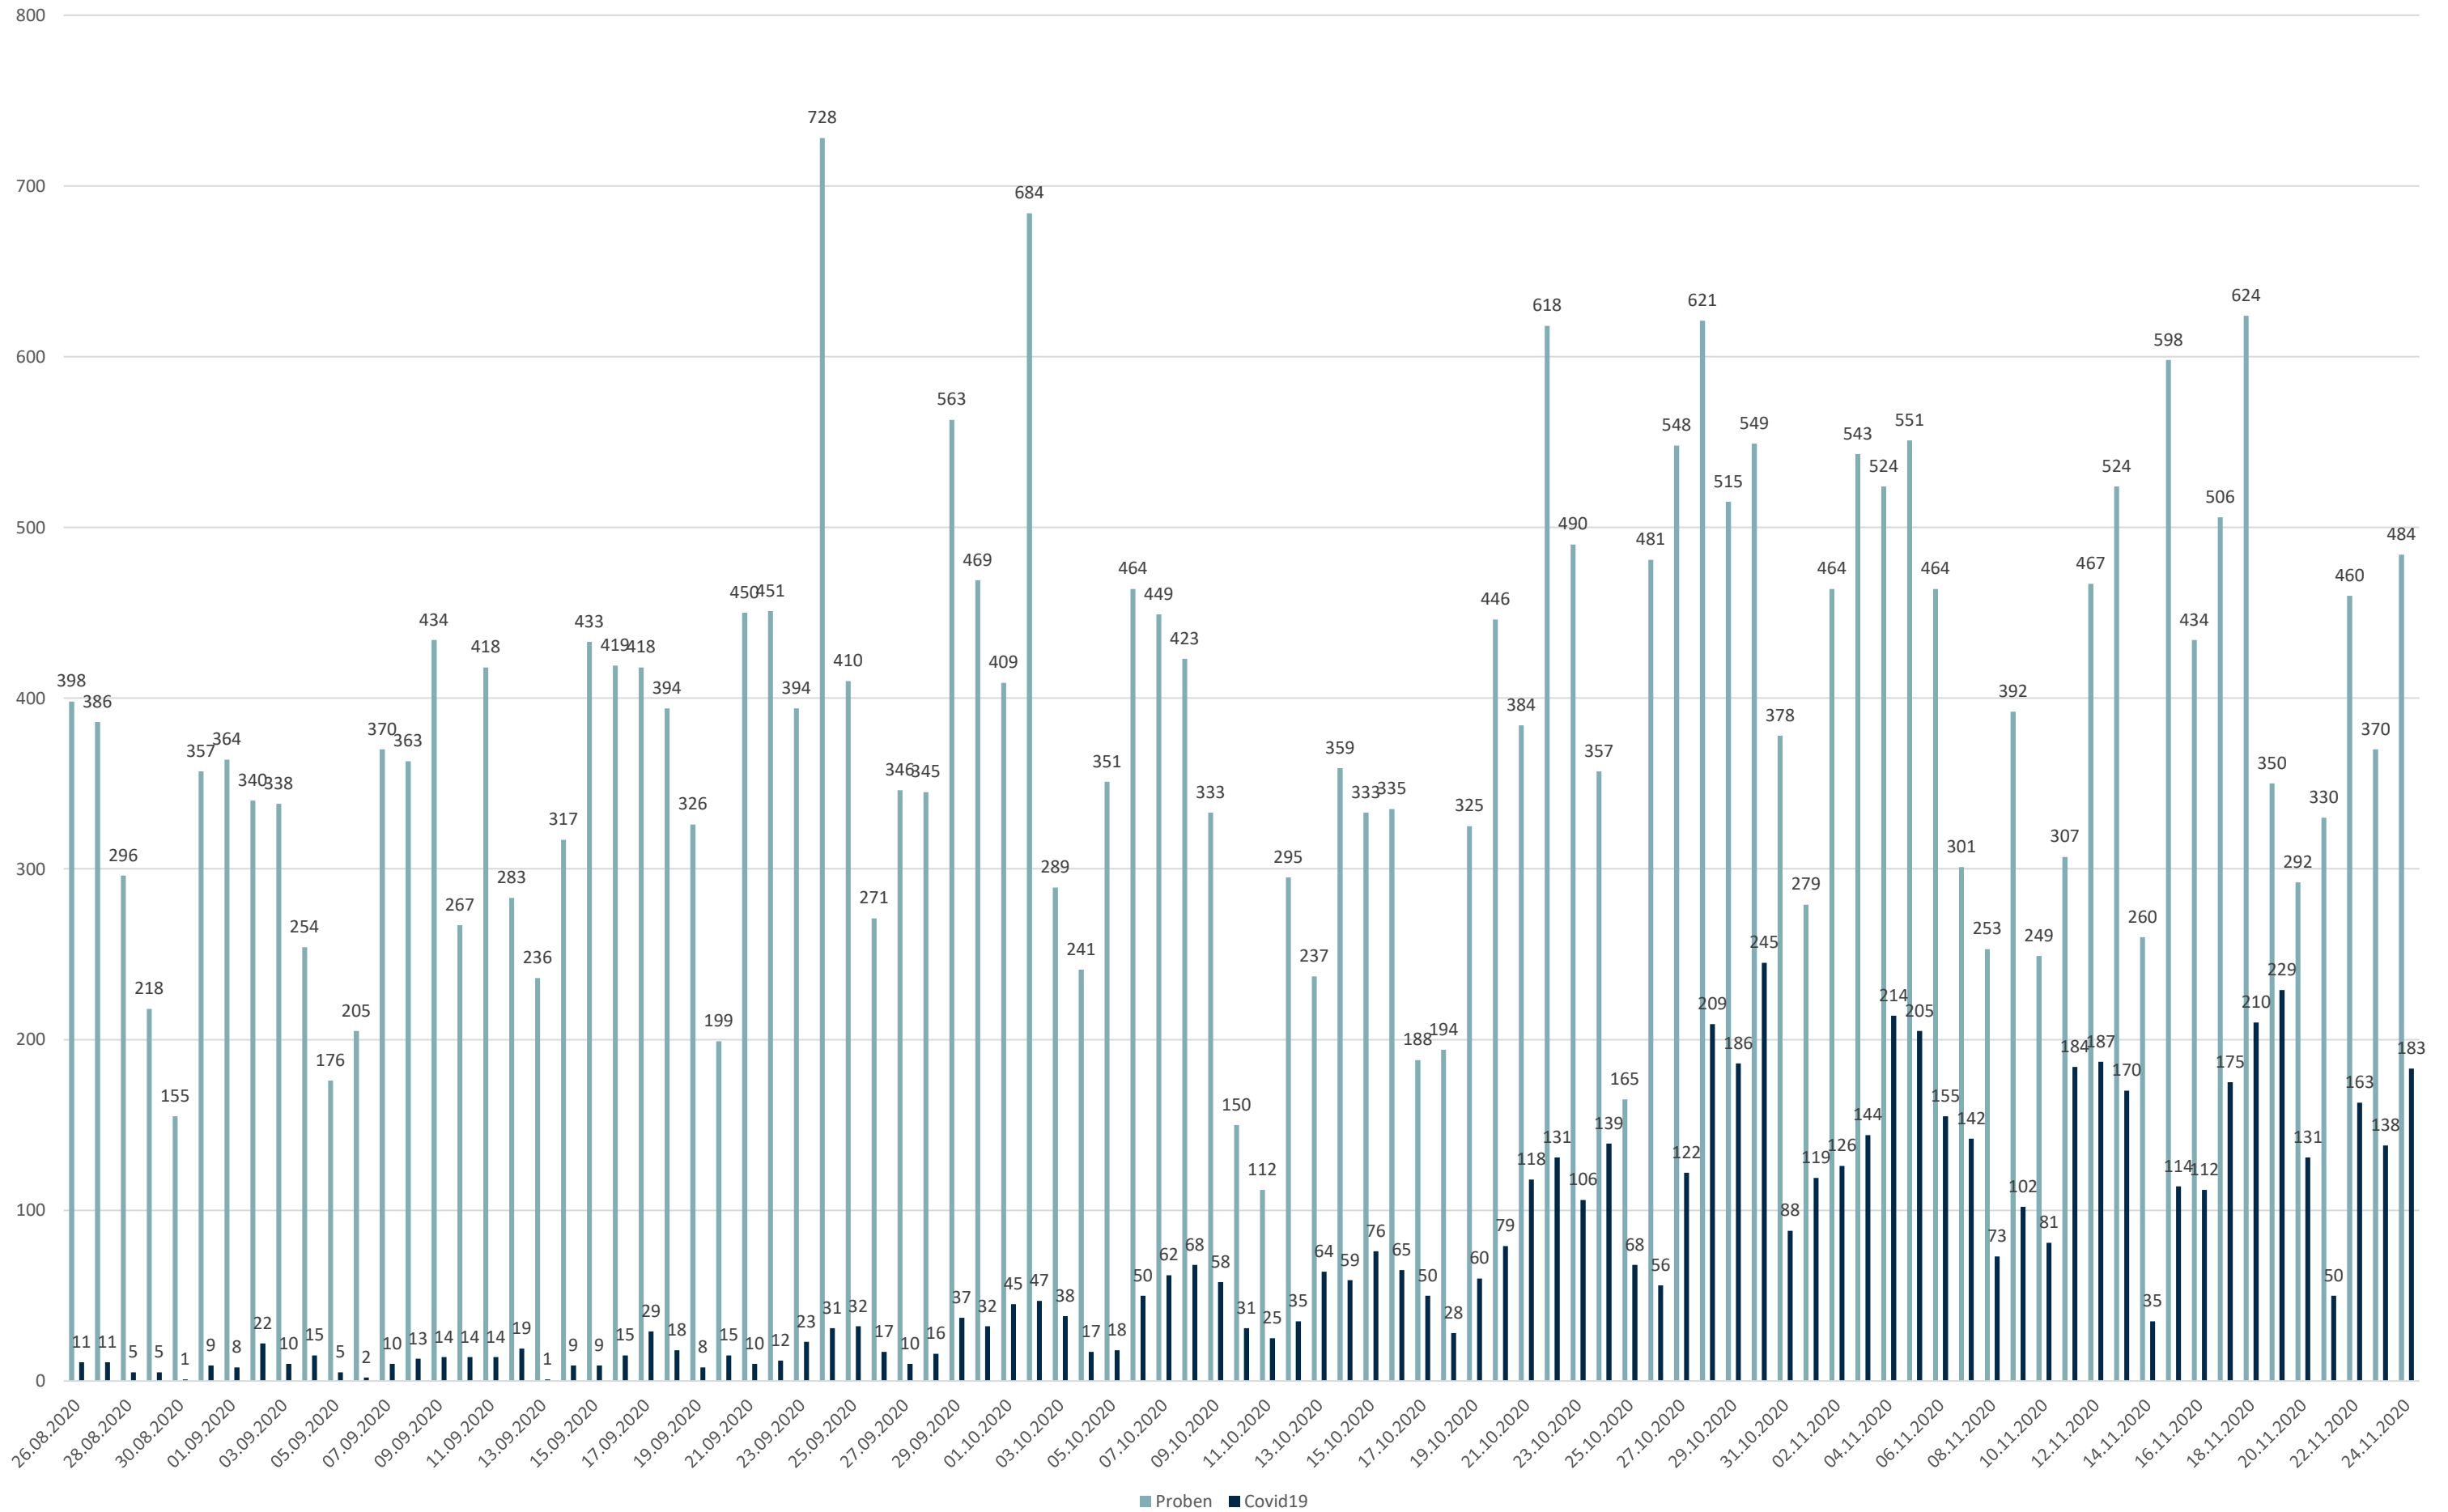

# Statistik Covid-19

■ Neuinfektionen pro Tag    — kritischer Tageswert Neuinfektionen    — Verlauf

# Statistik Covid-19

## Probenahmen vs Covid-19

## Stadtbezirke