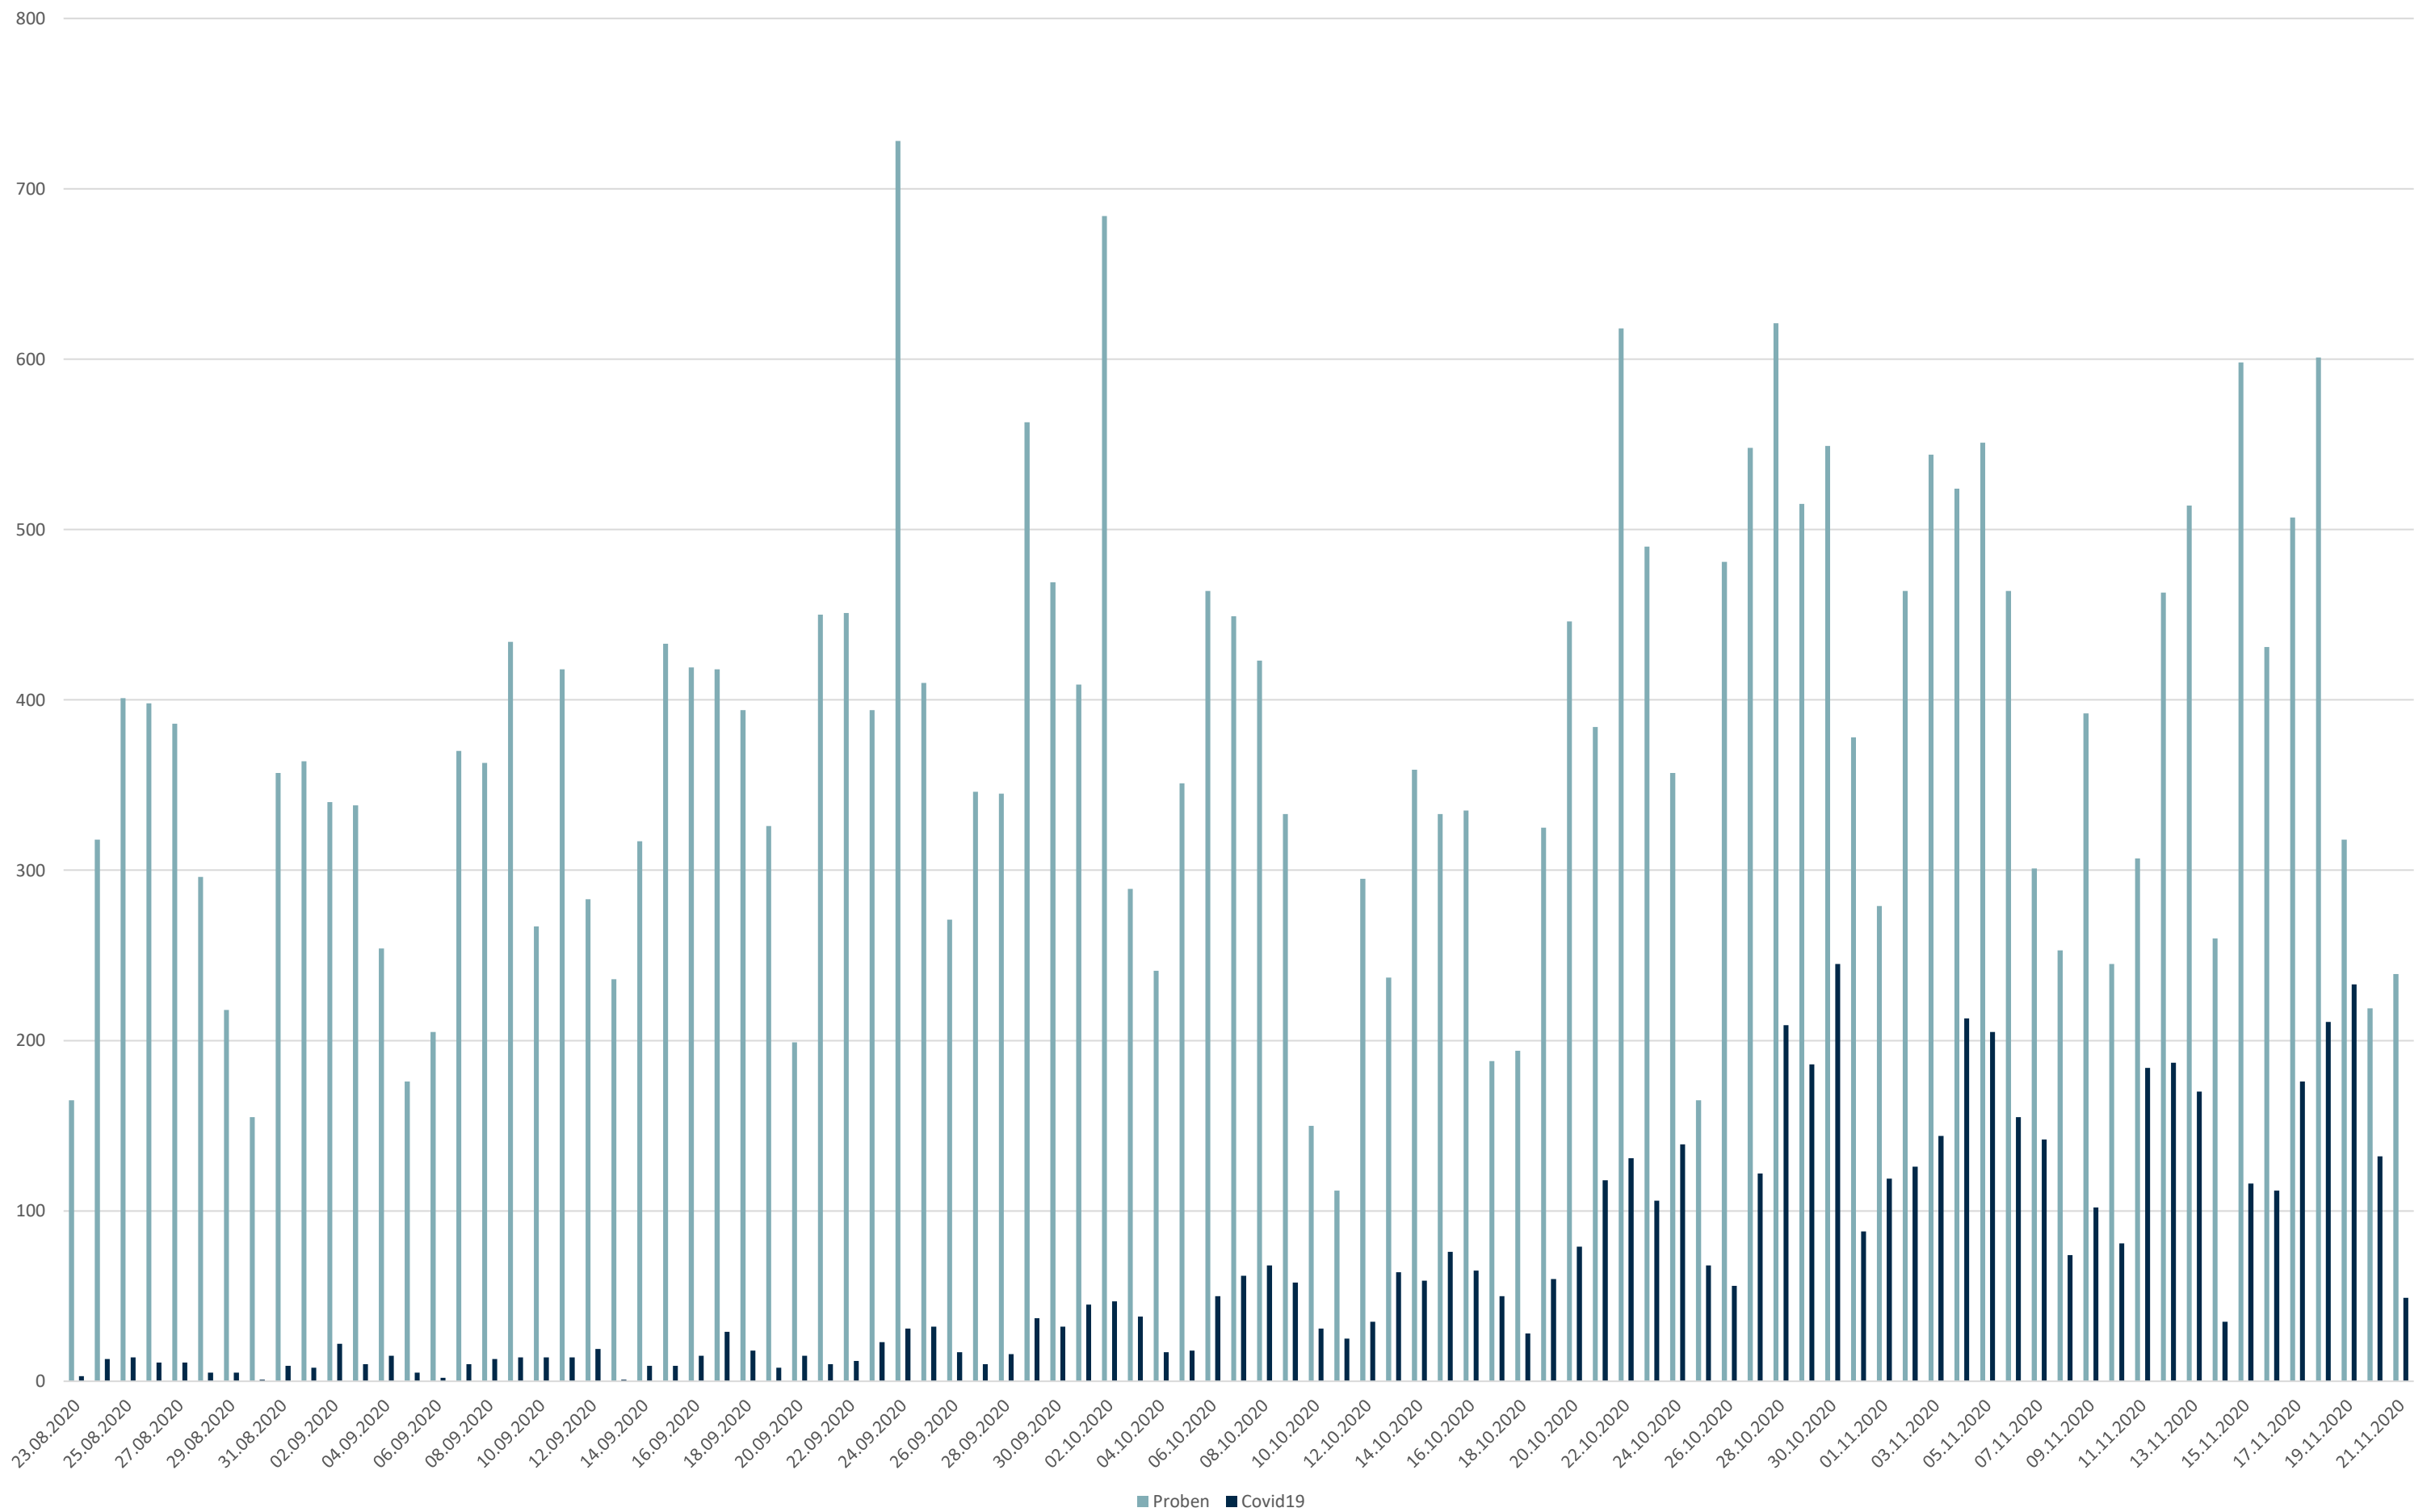

Statistik Covid-19

Probenahmen vs Covid-19