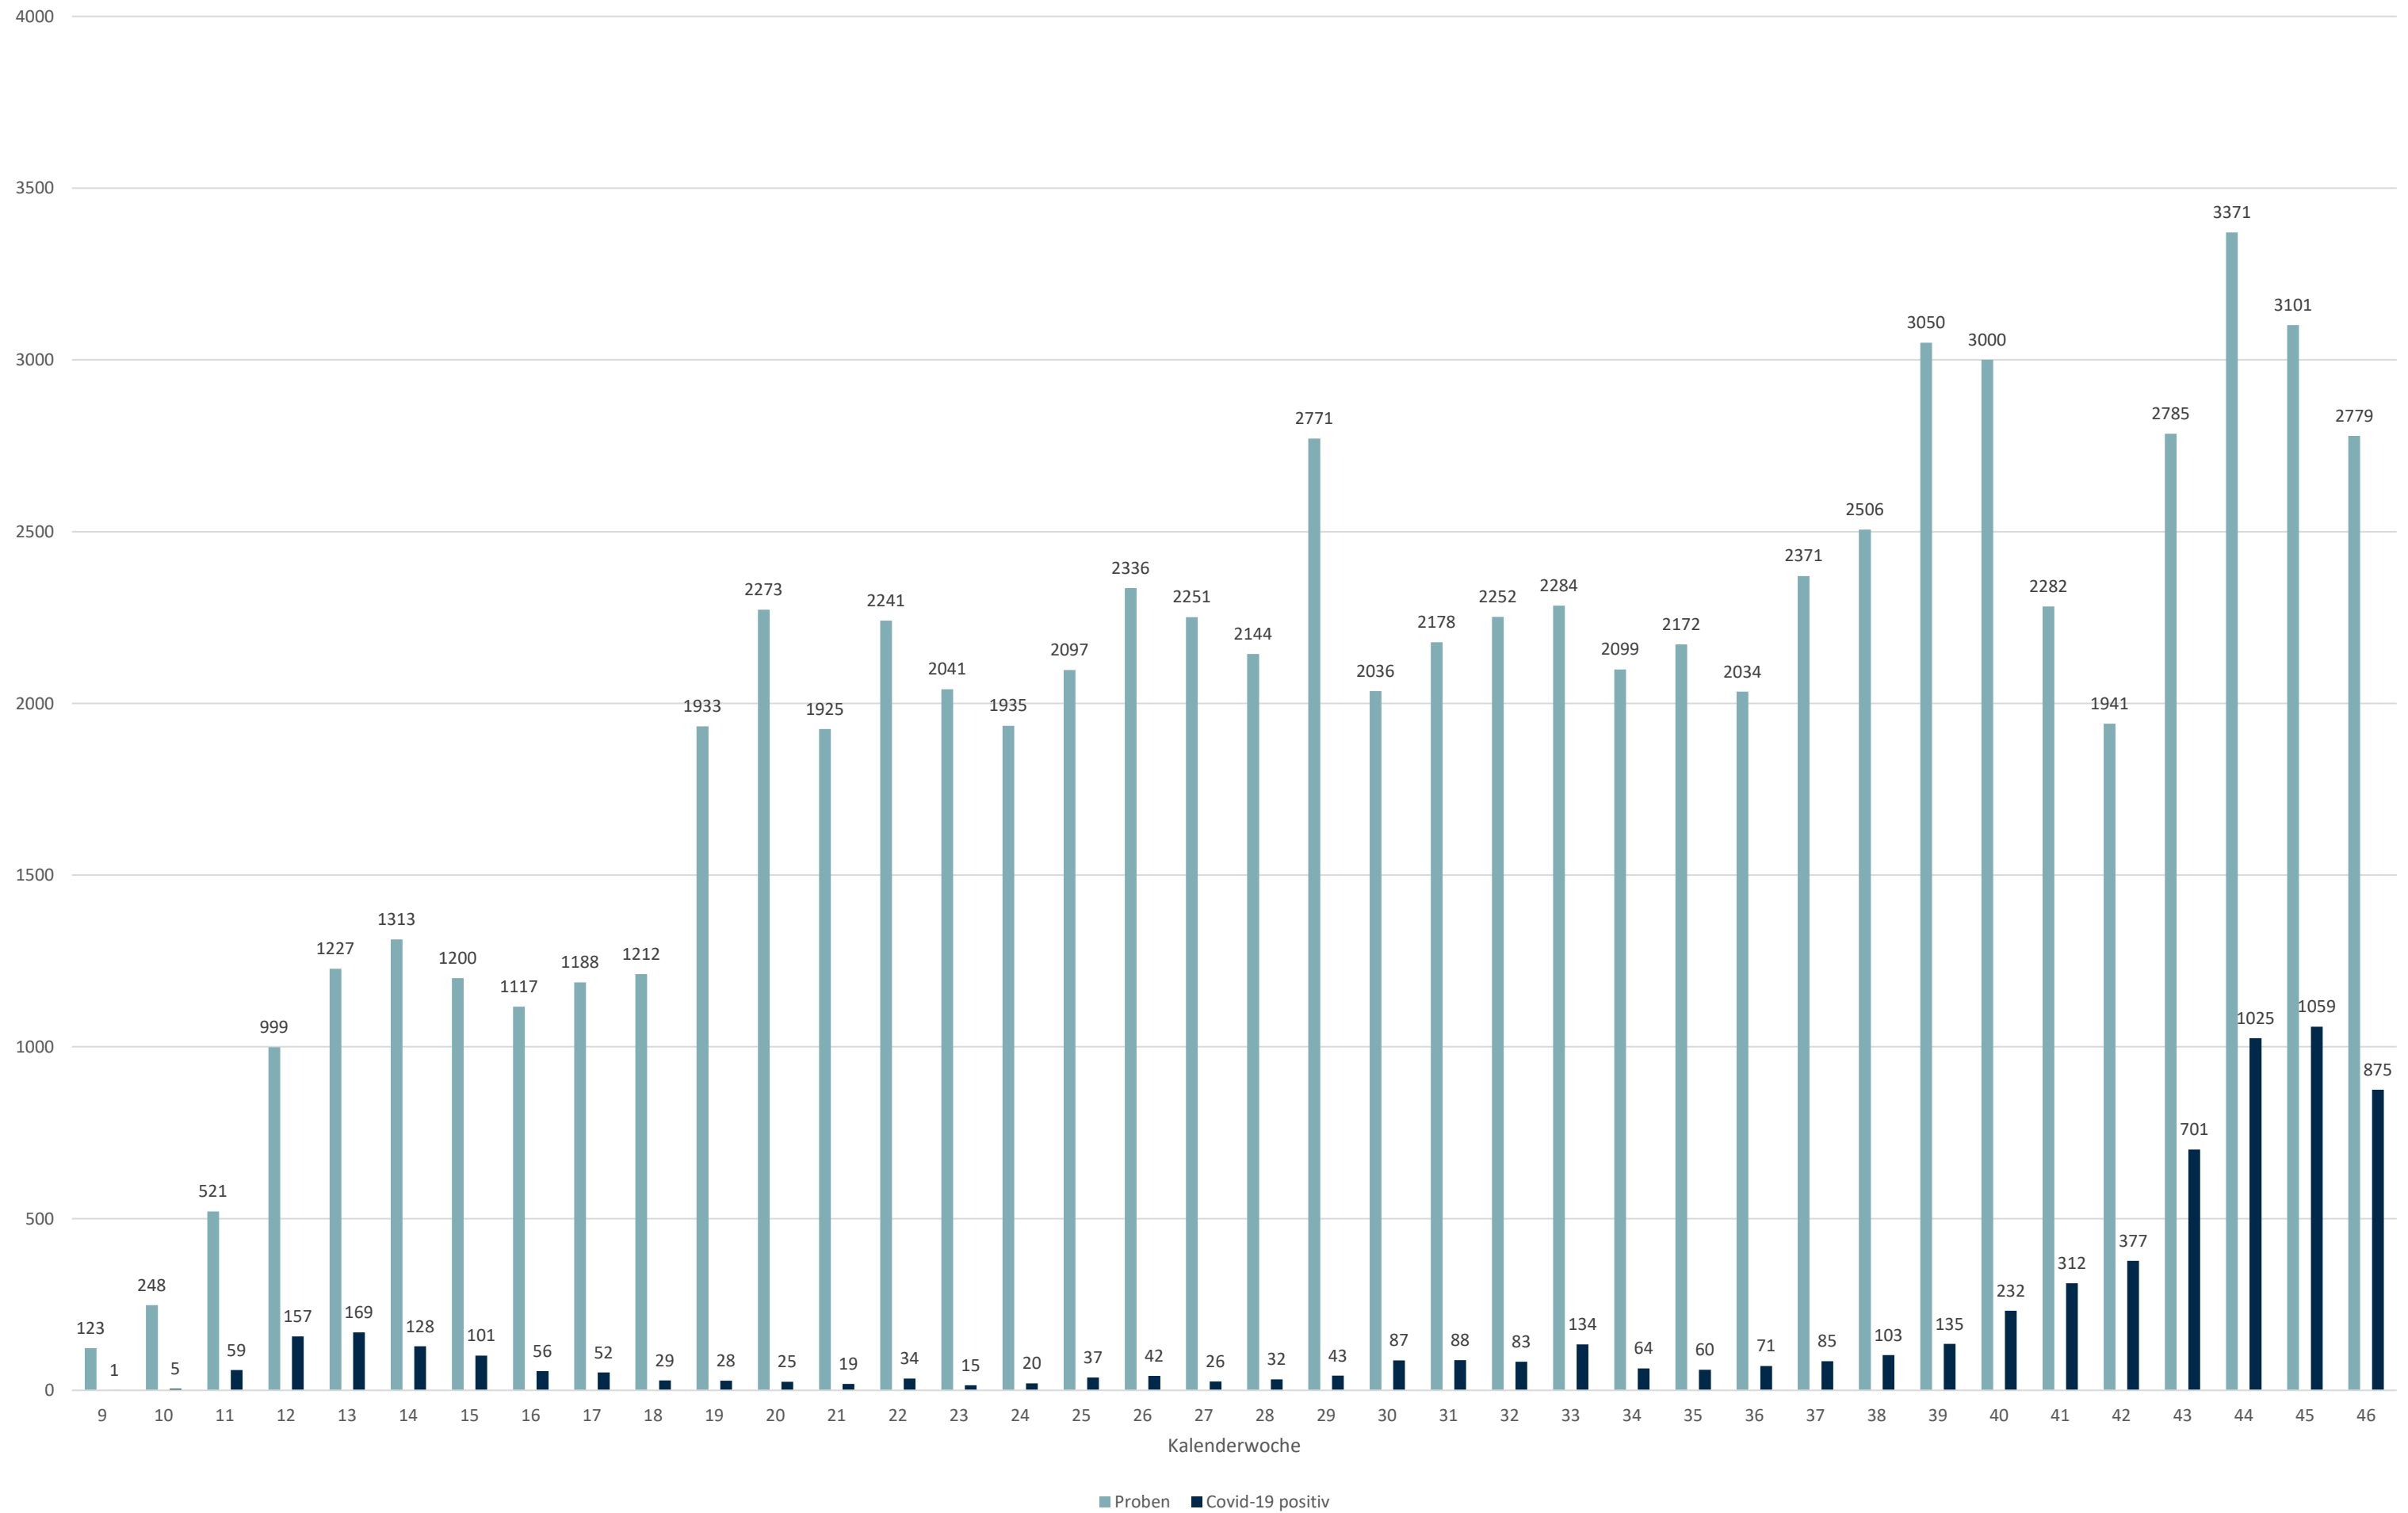

Statistik Covid-19

Probenahmen vs Covid-19