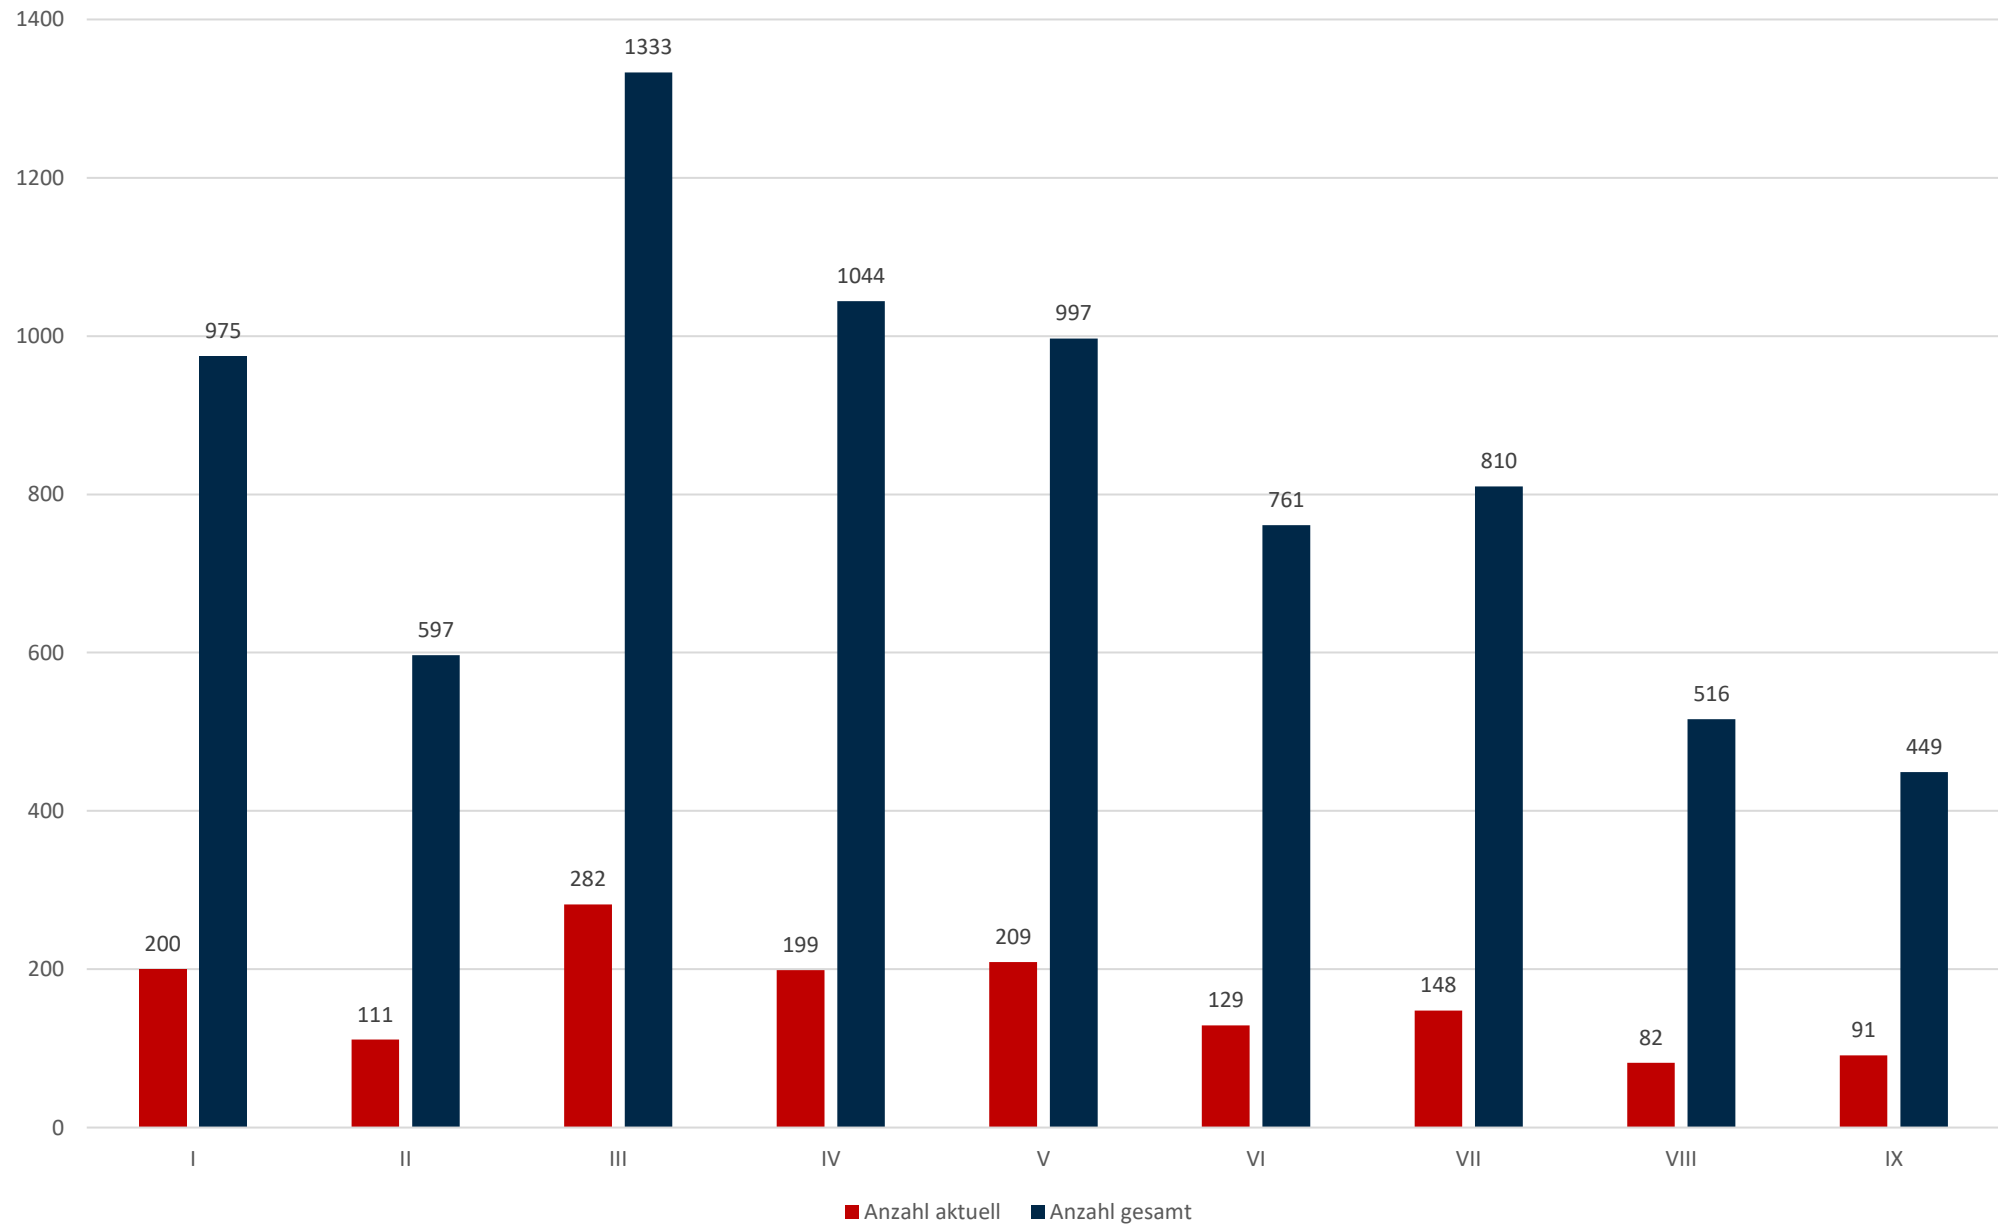

Statistik Covid-19

Stadtbezirke