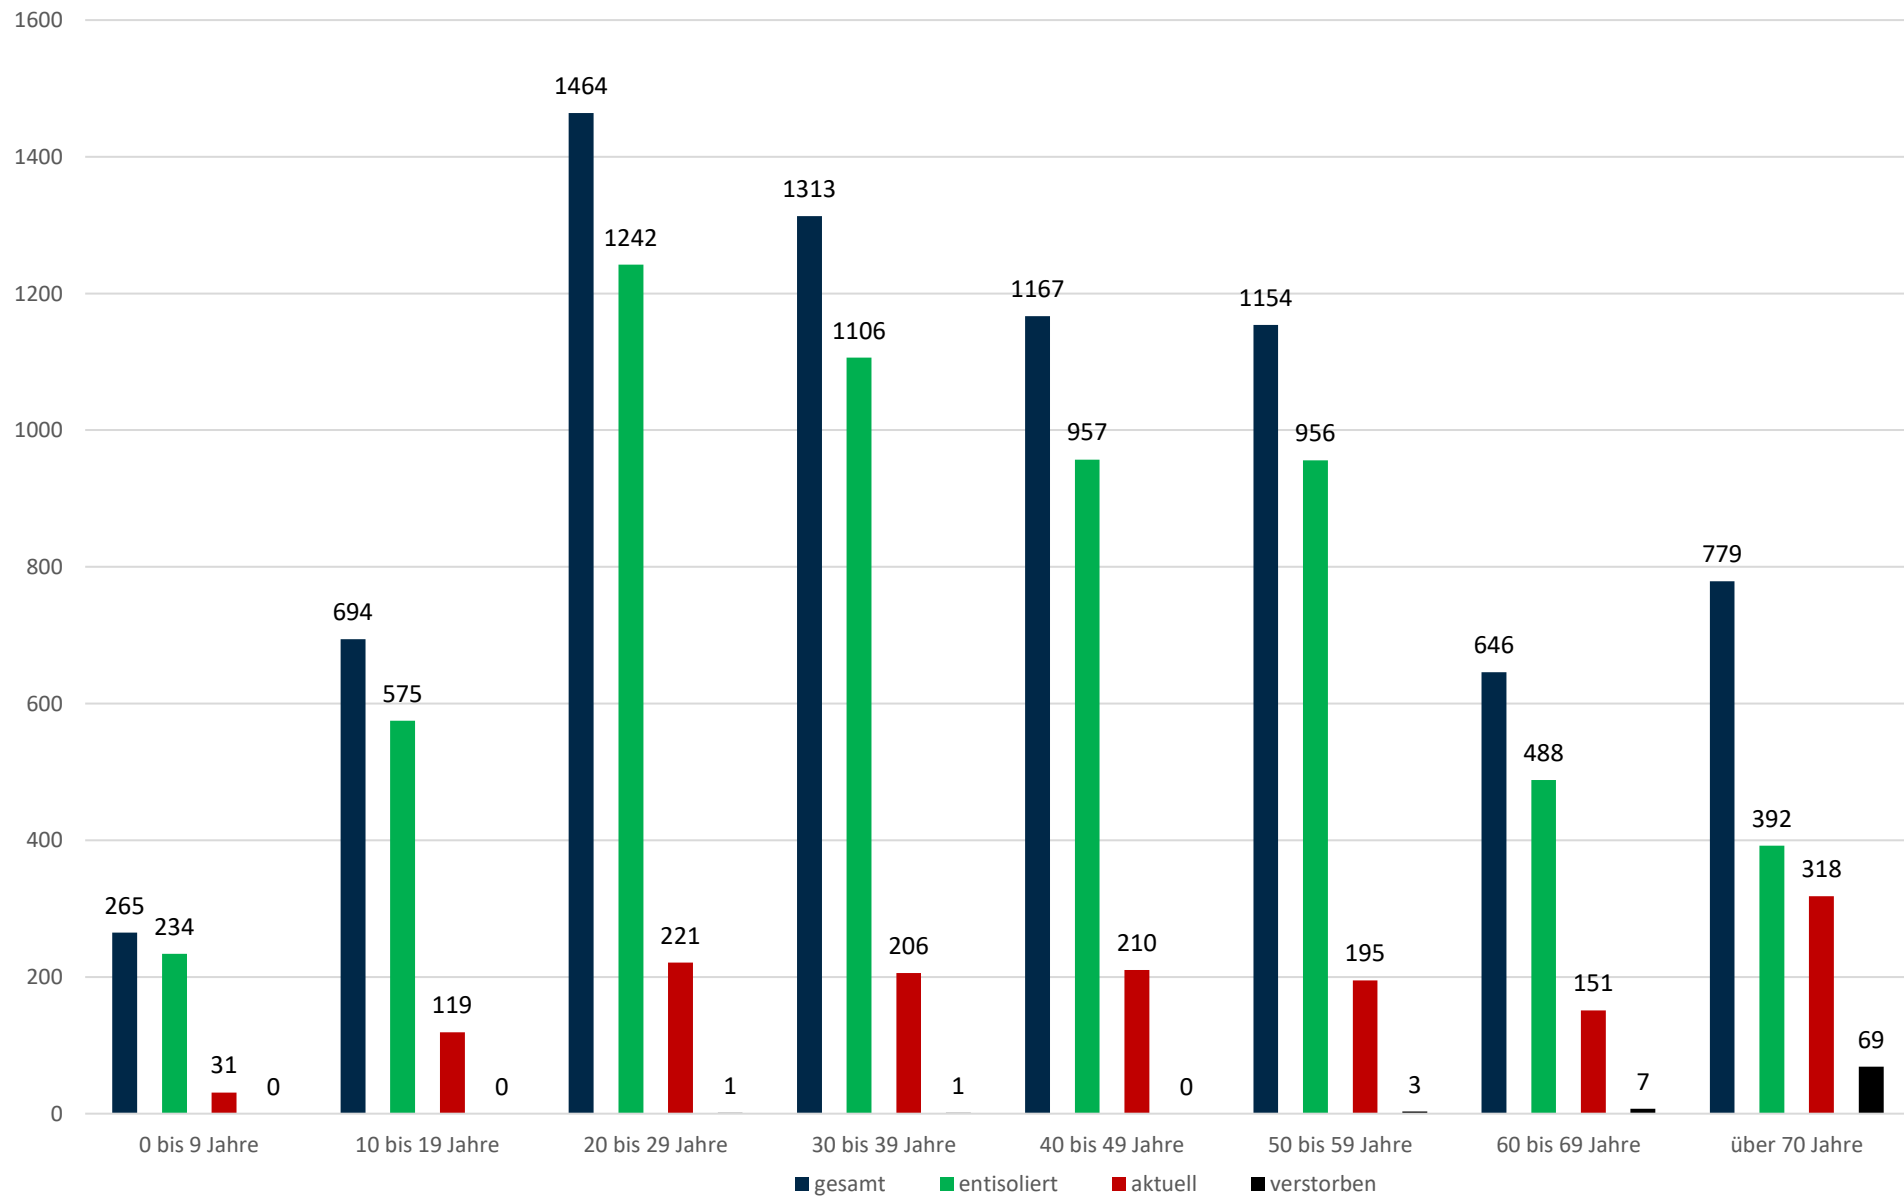

# Statistik Covid-19

■ Neuinfektionen pro Tag    — kritischer Tageswert Neuinfektionen    — Verlauf

# Statistik Covid-19

## Altersverteilung Covid-19

# Statistik Covid-19

Geschlechterverteilung