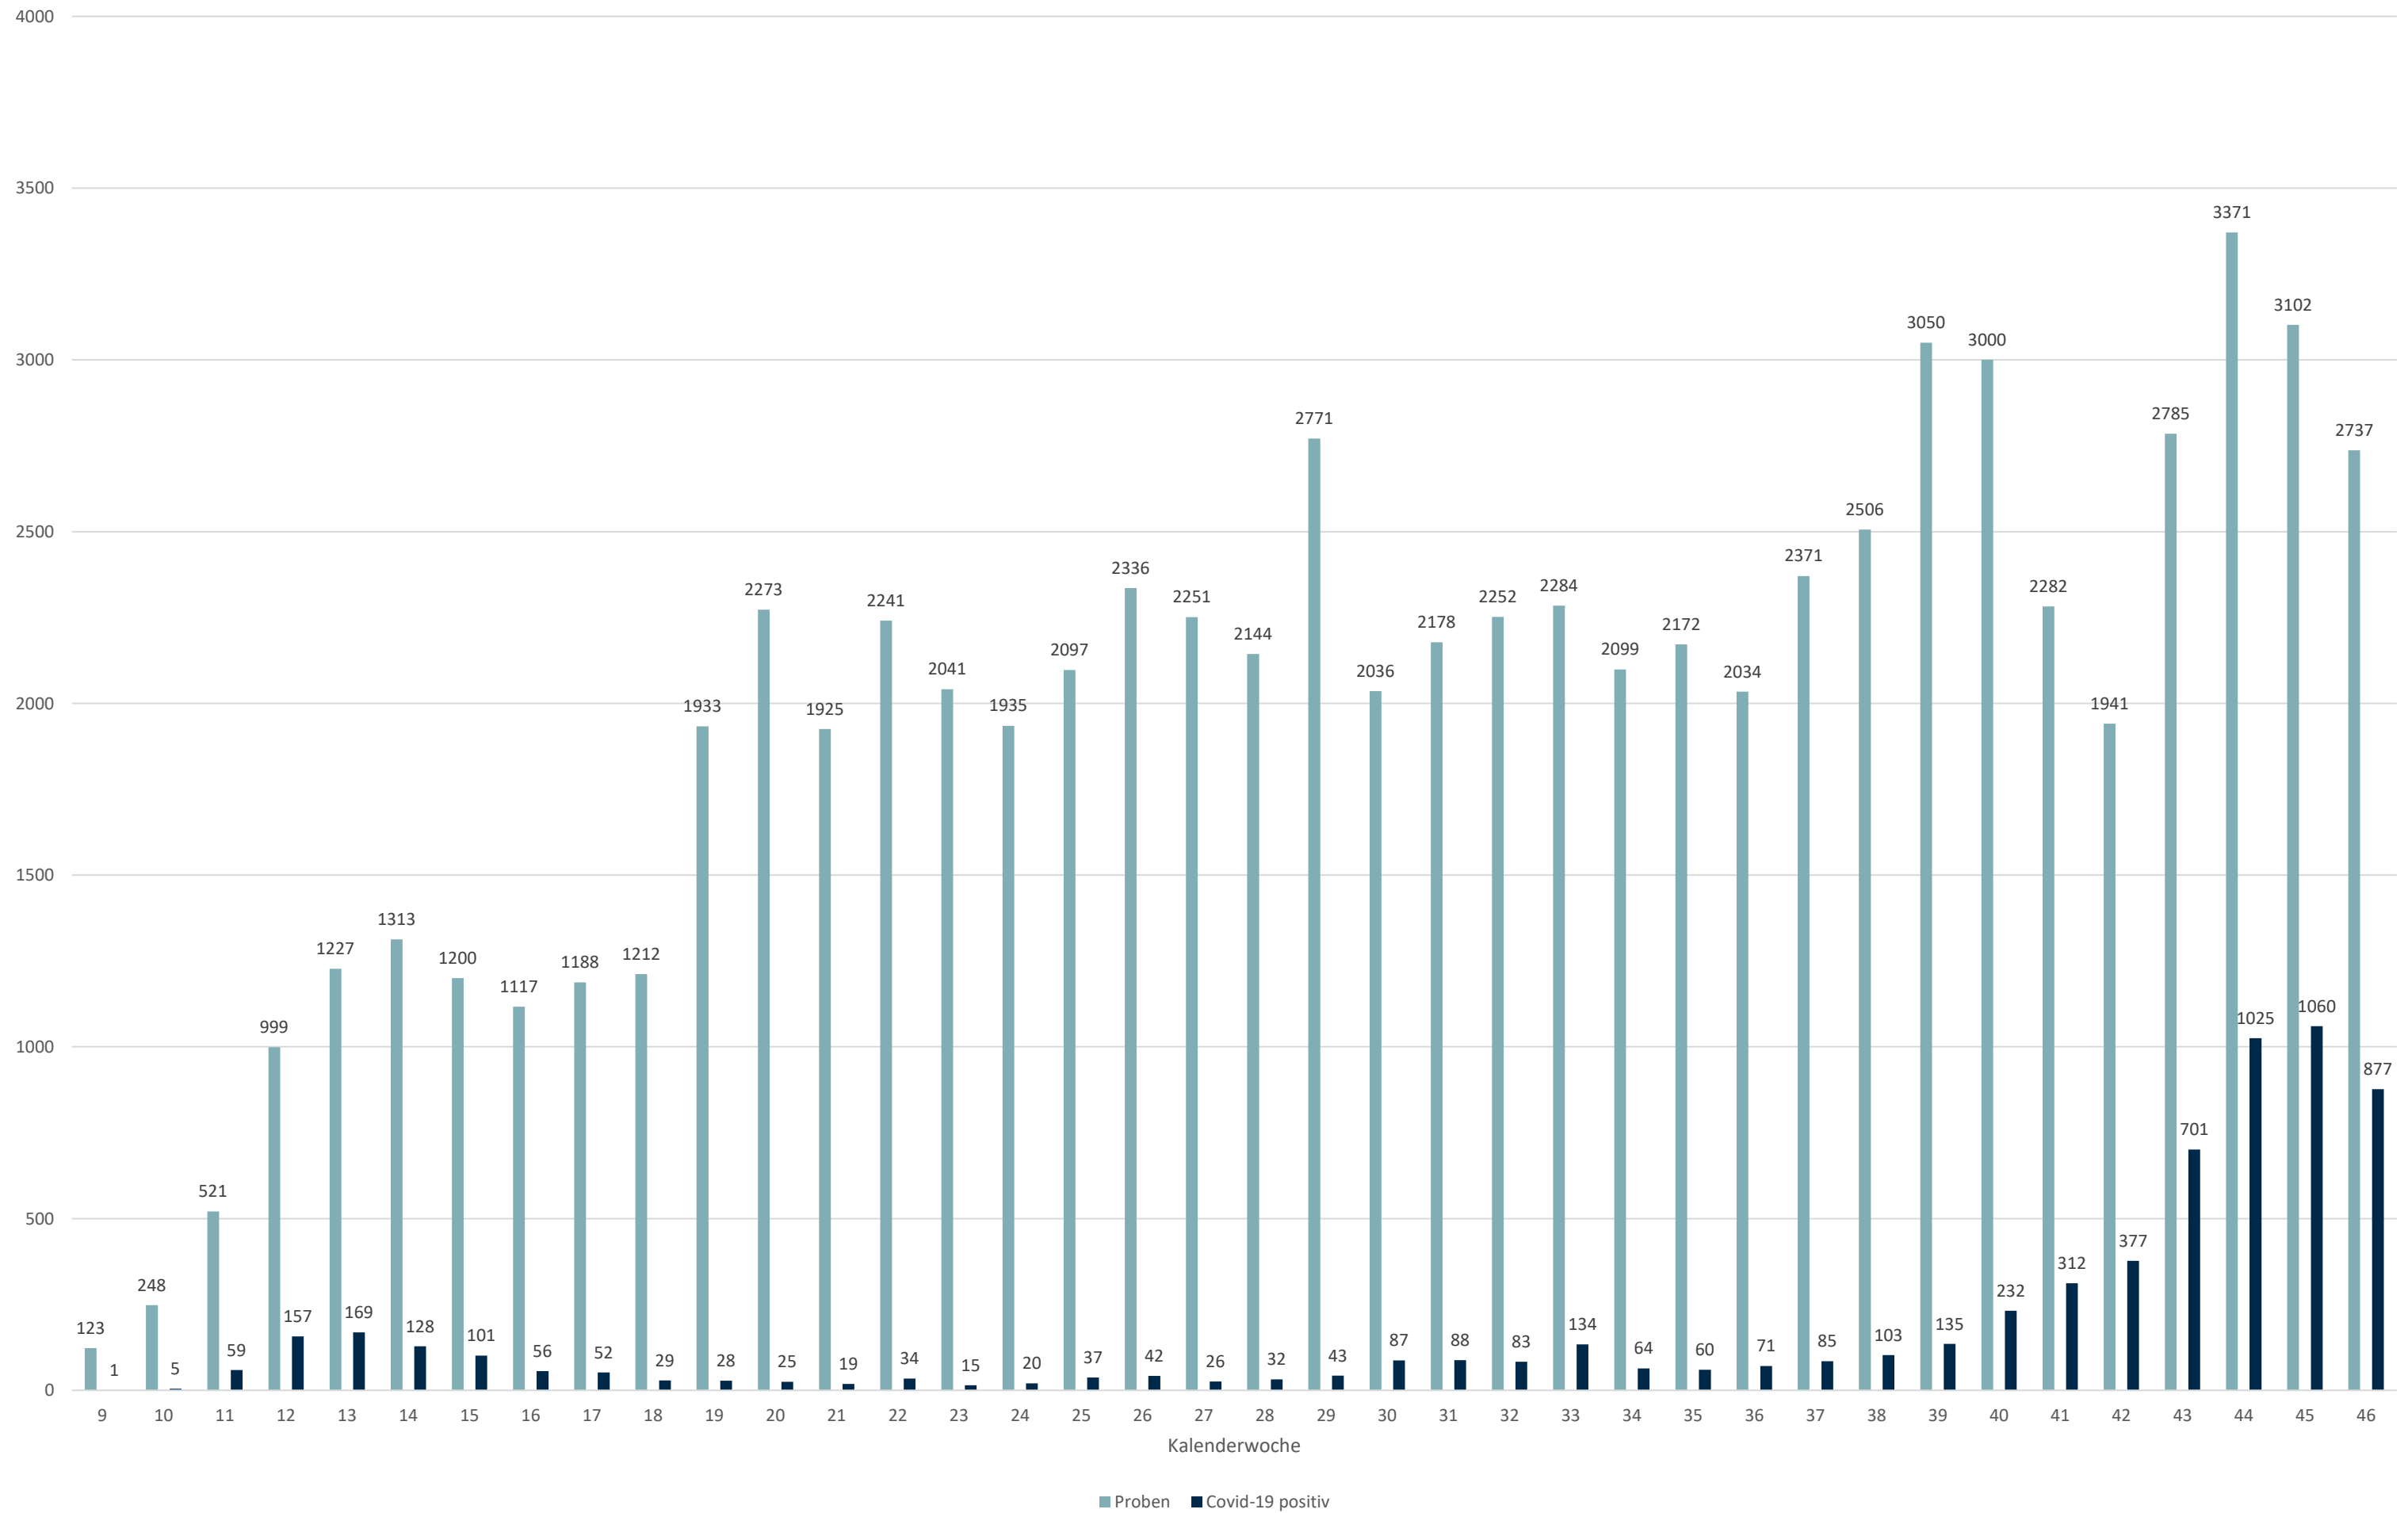

Statistik Covid-19

Probenahmen vs Covid-19