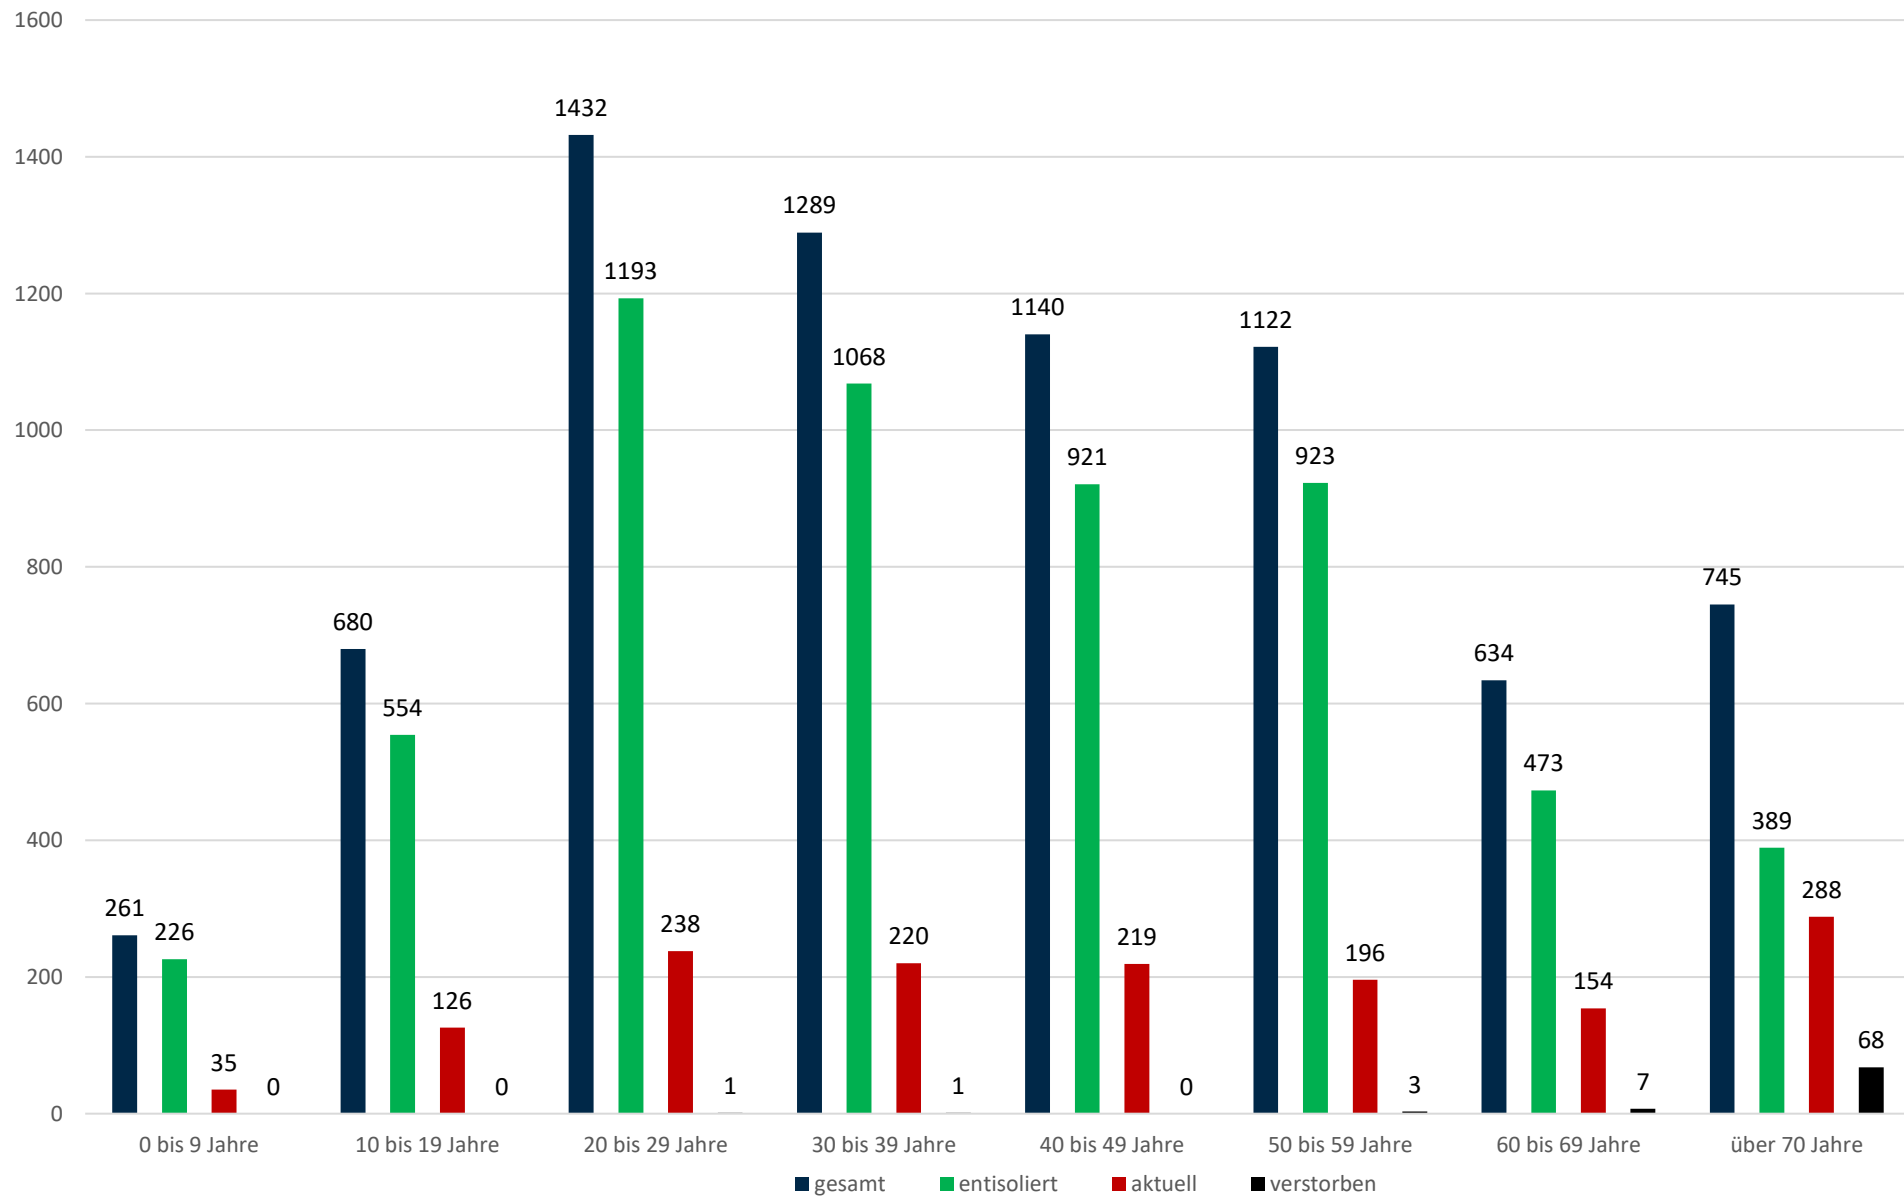

Statistik Covid-19

Altersverteilung Covid-19