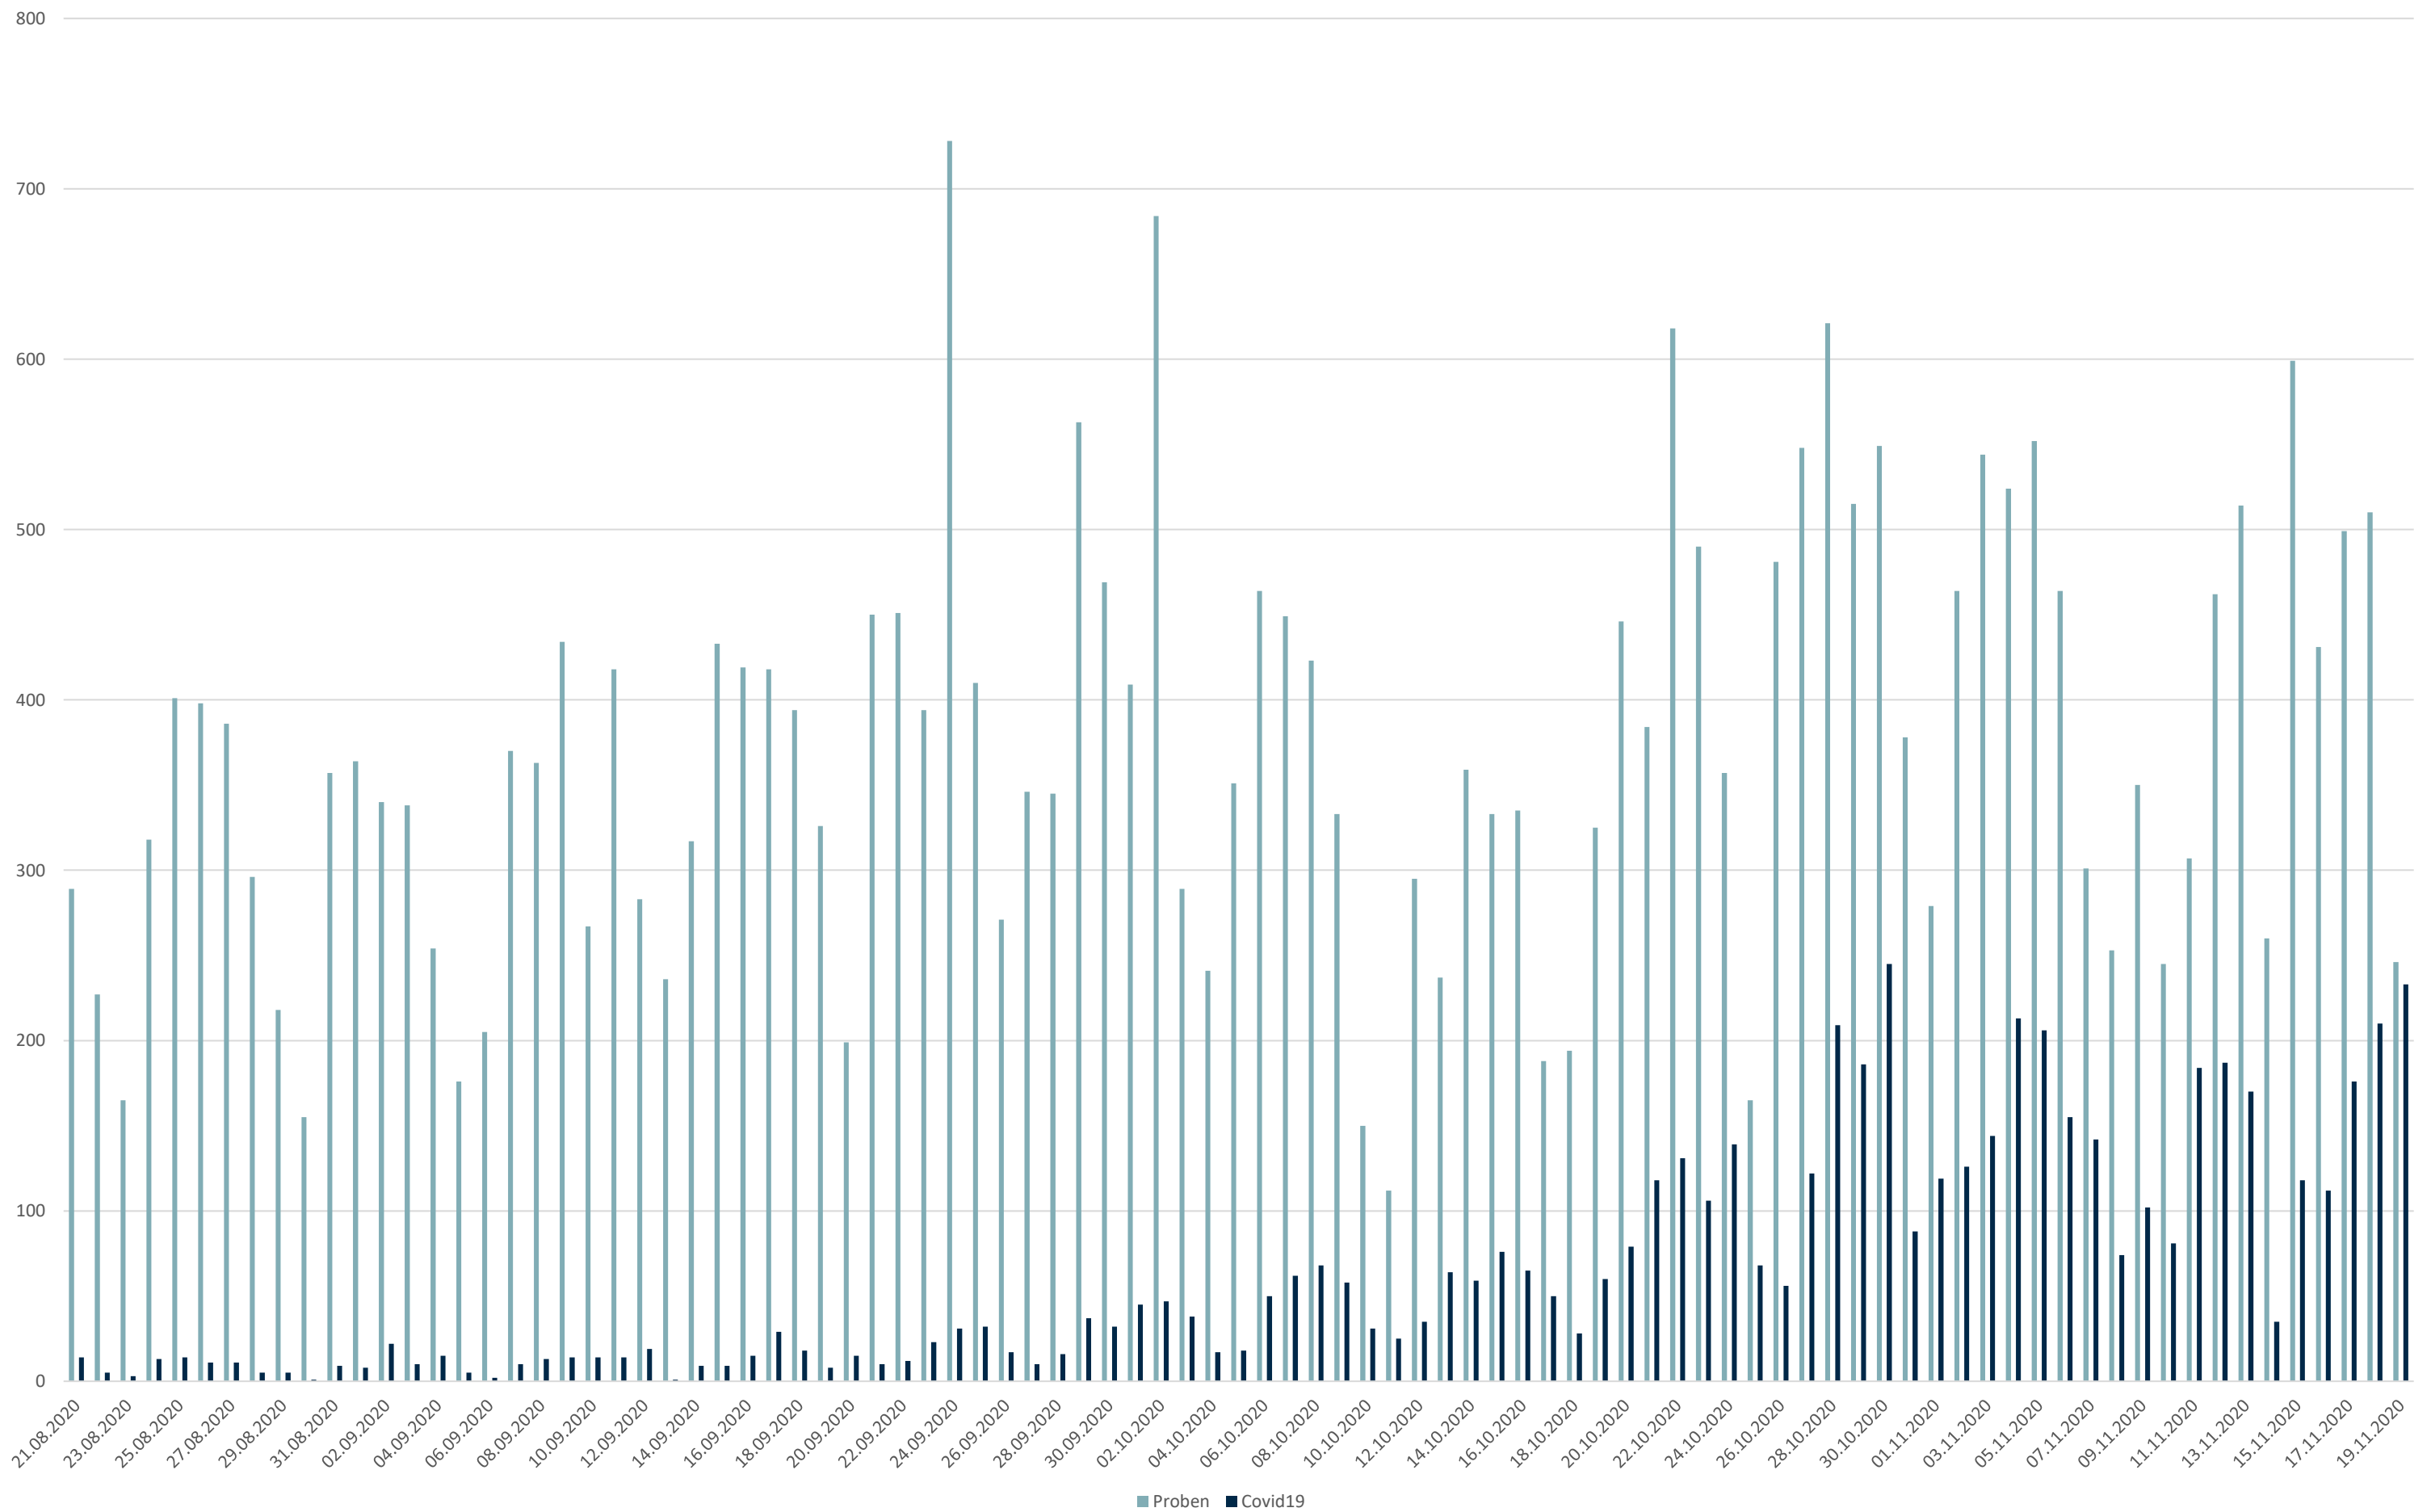

# Statistik Covid-19

■ Neuinfektionen pro Tag    — kritischer Tageswert Neuinfektionen    — Verlauf

# Statistik Covid-19

Probenahmen vs Covid-19