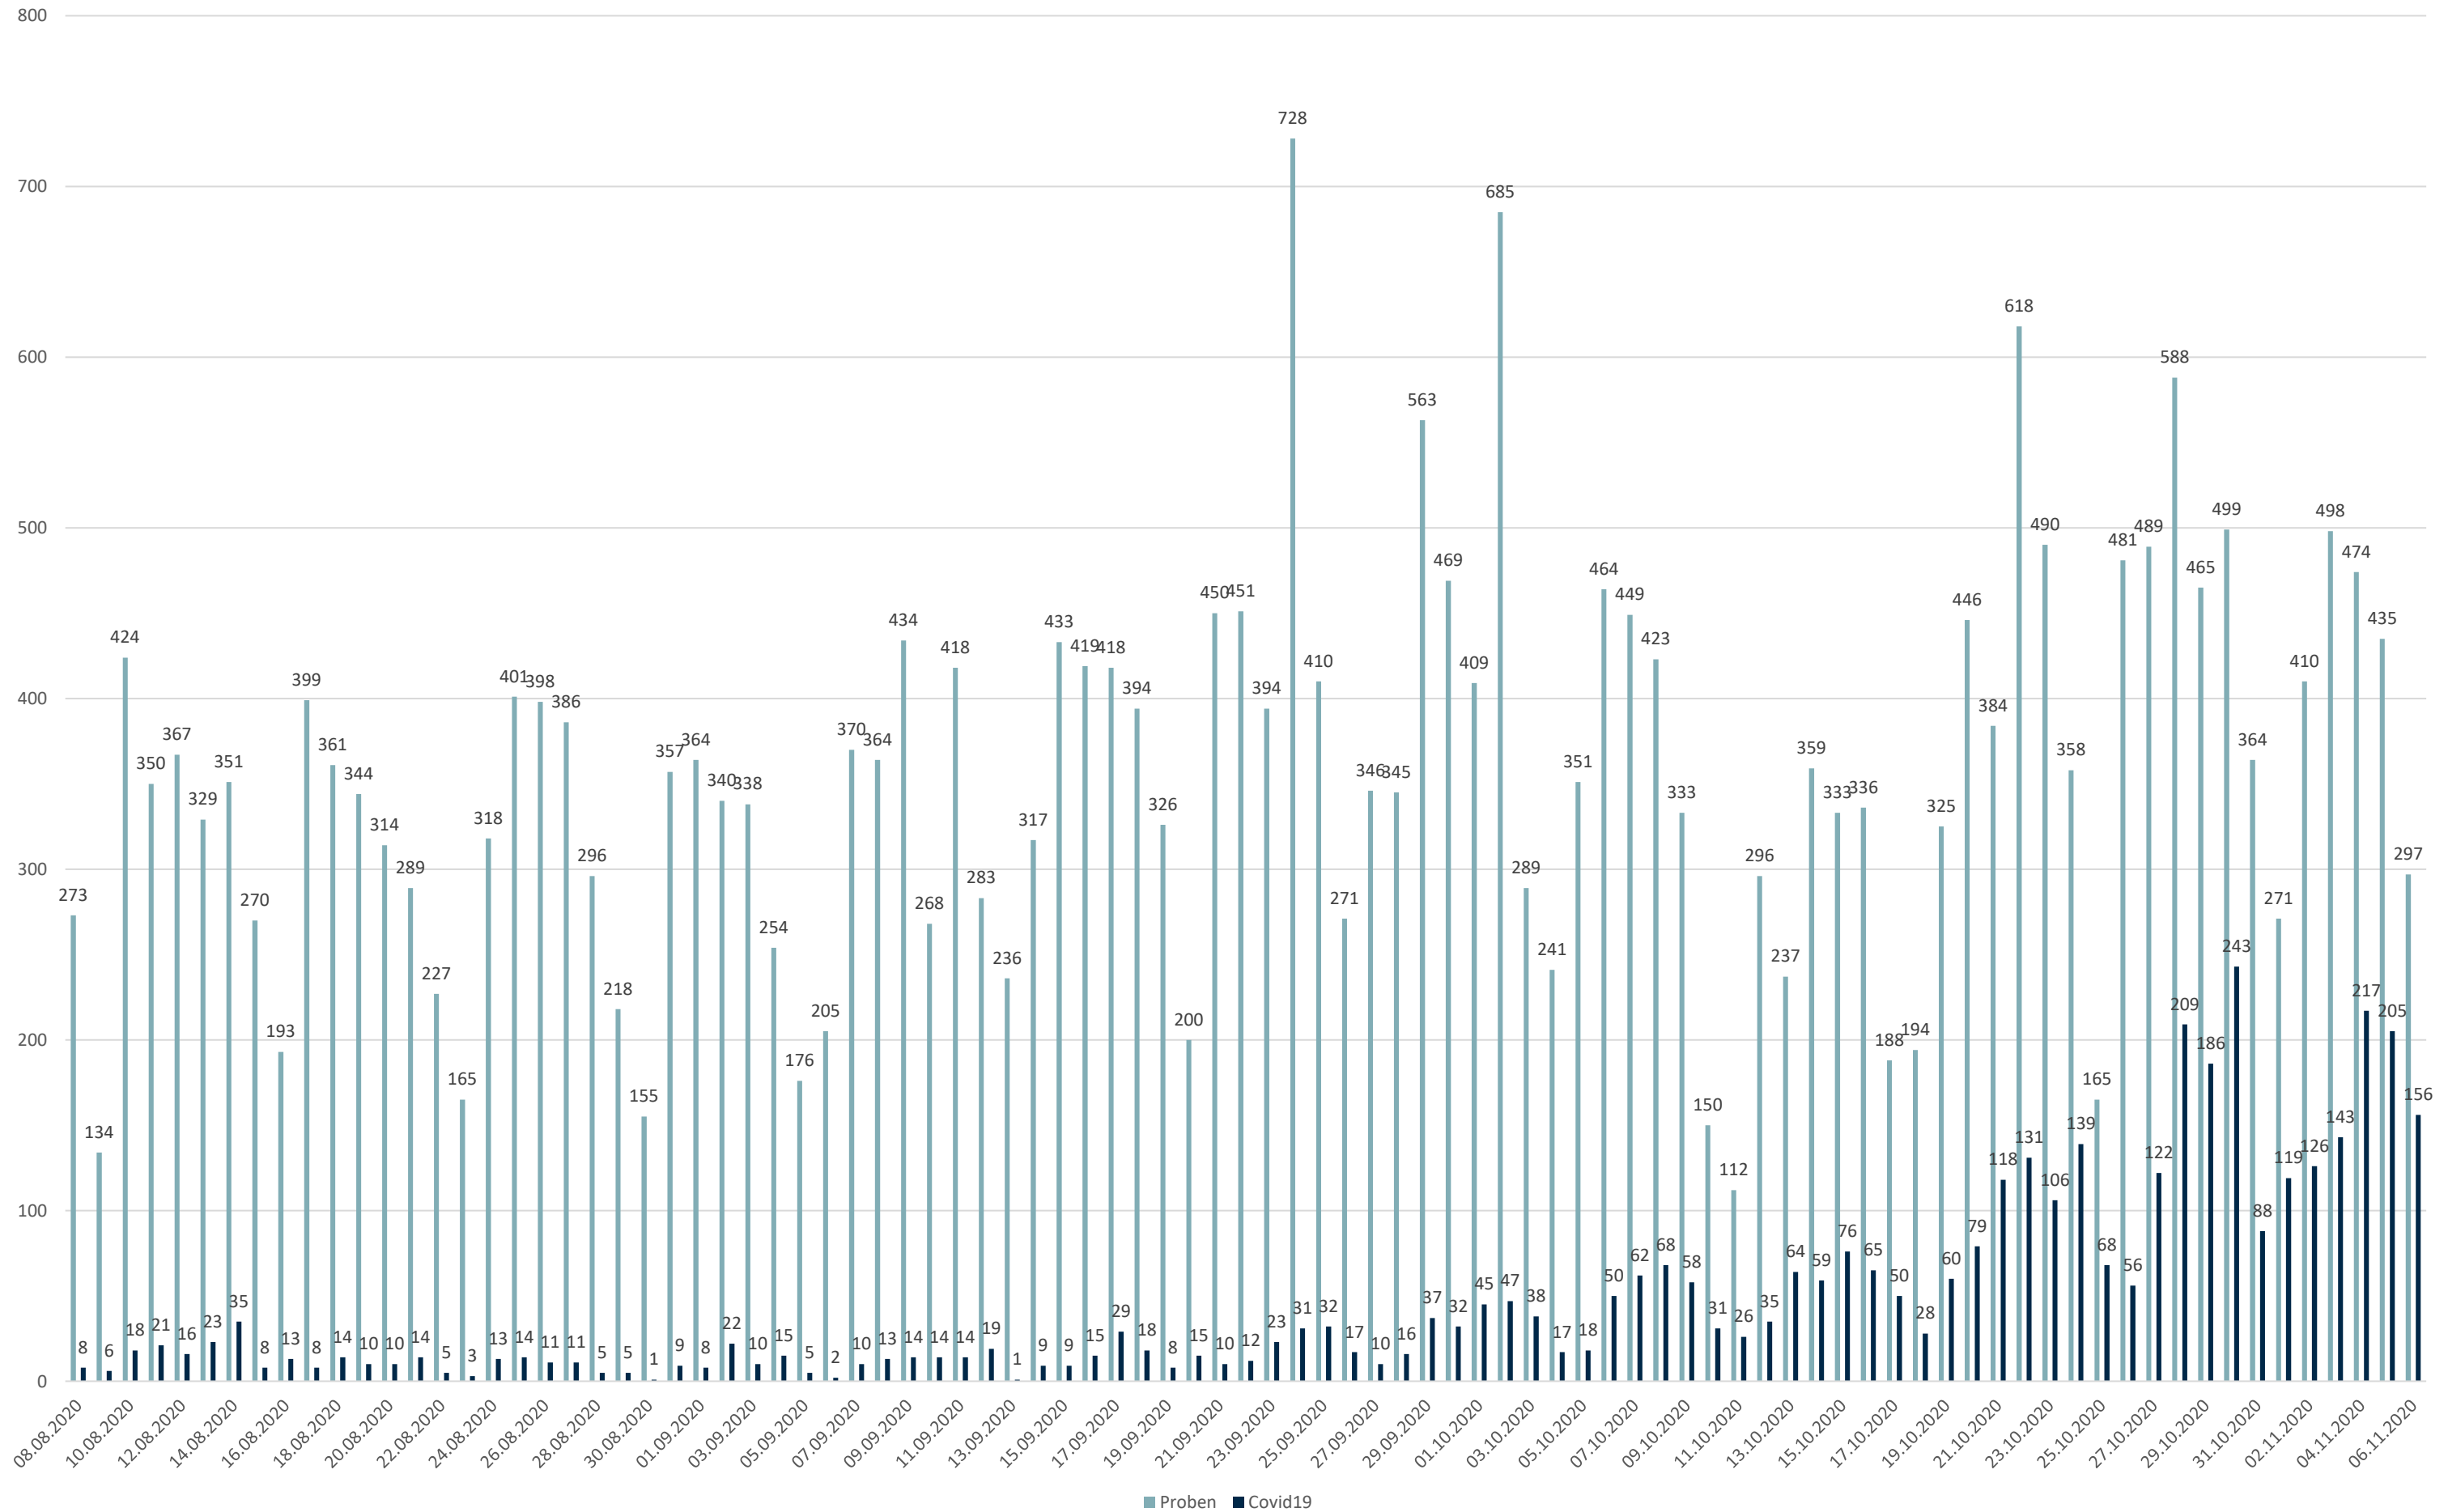

Statistik Covid-19

■ Neuinfektionen pro Tag — kritischer Tageswert Neuinfektionen ● Verlauf

Statistik Covid-19

Probenahmen vs Covid-19

Statistik Covid-19

Altersverteilung Covid-19

Statistik Covid-19

entisoliert gemäß RKI kumulativ vs Covid-19 kumulativ

Statistik Covid-19

Geschlechterverteilung

Statistik Covid-19

Probenahmen vs Covid-19

Statistik Covid-19

Stadtbezirke