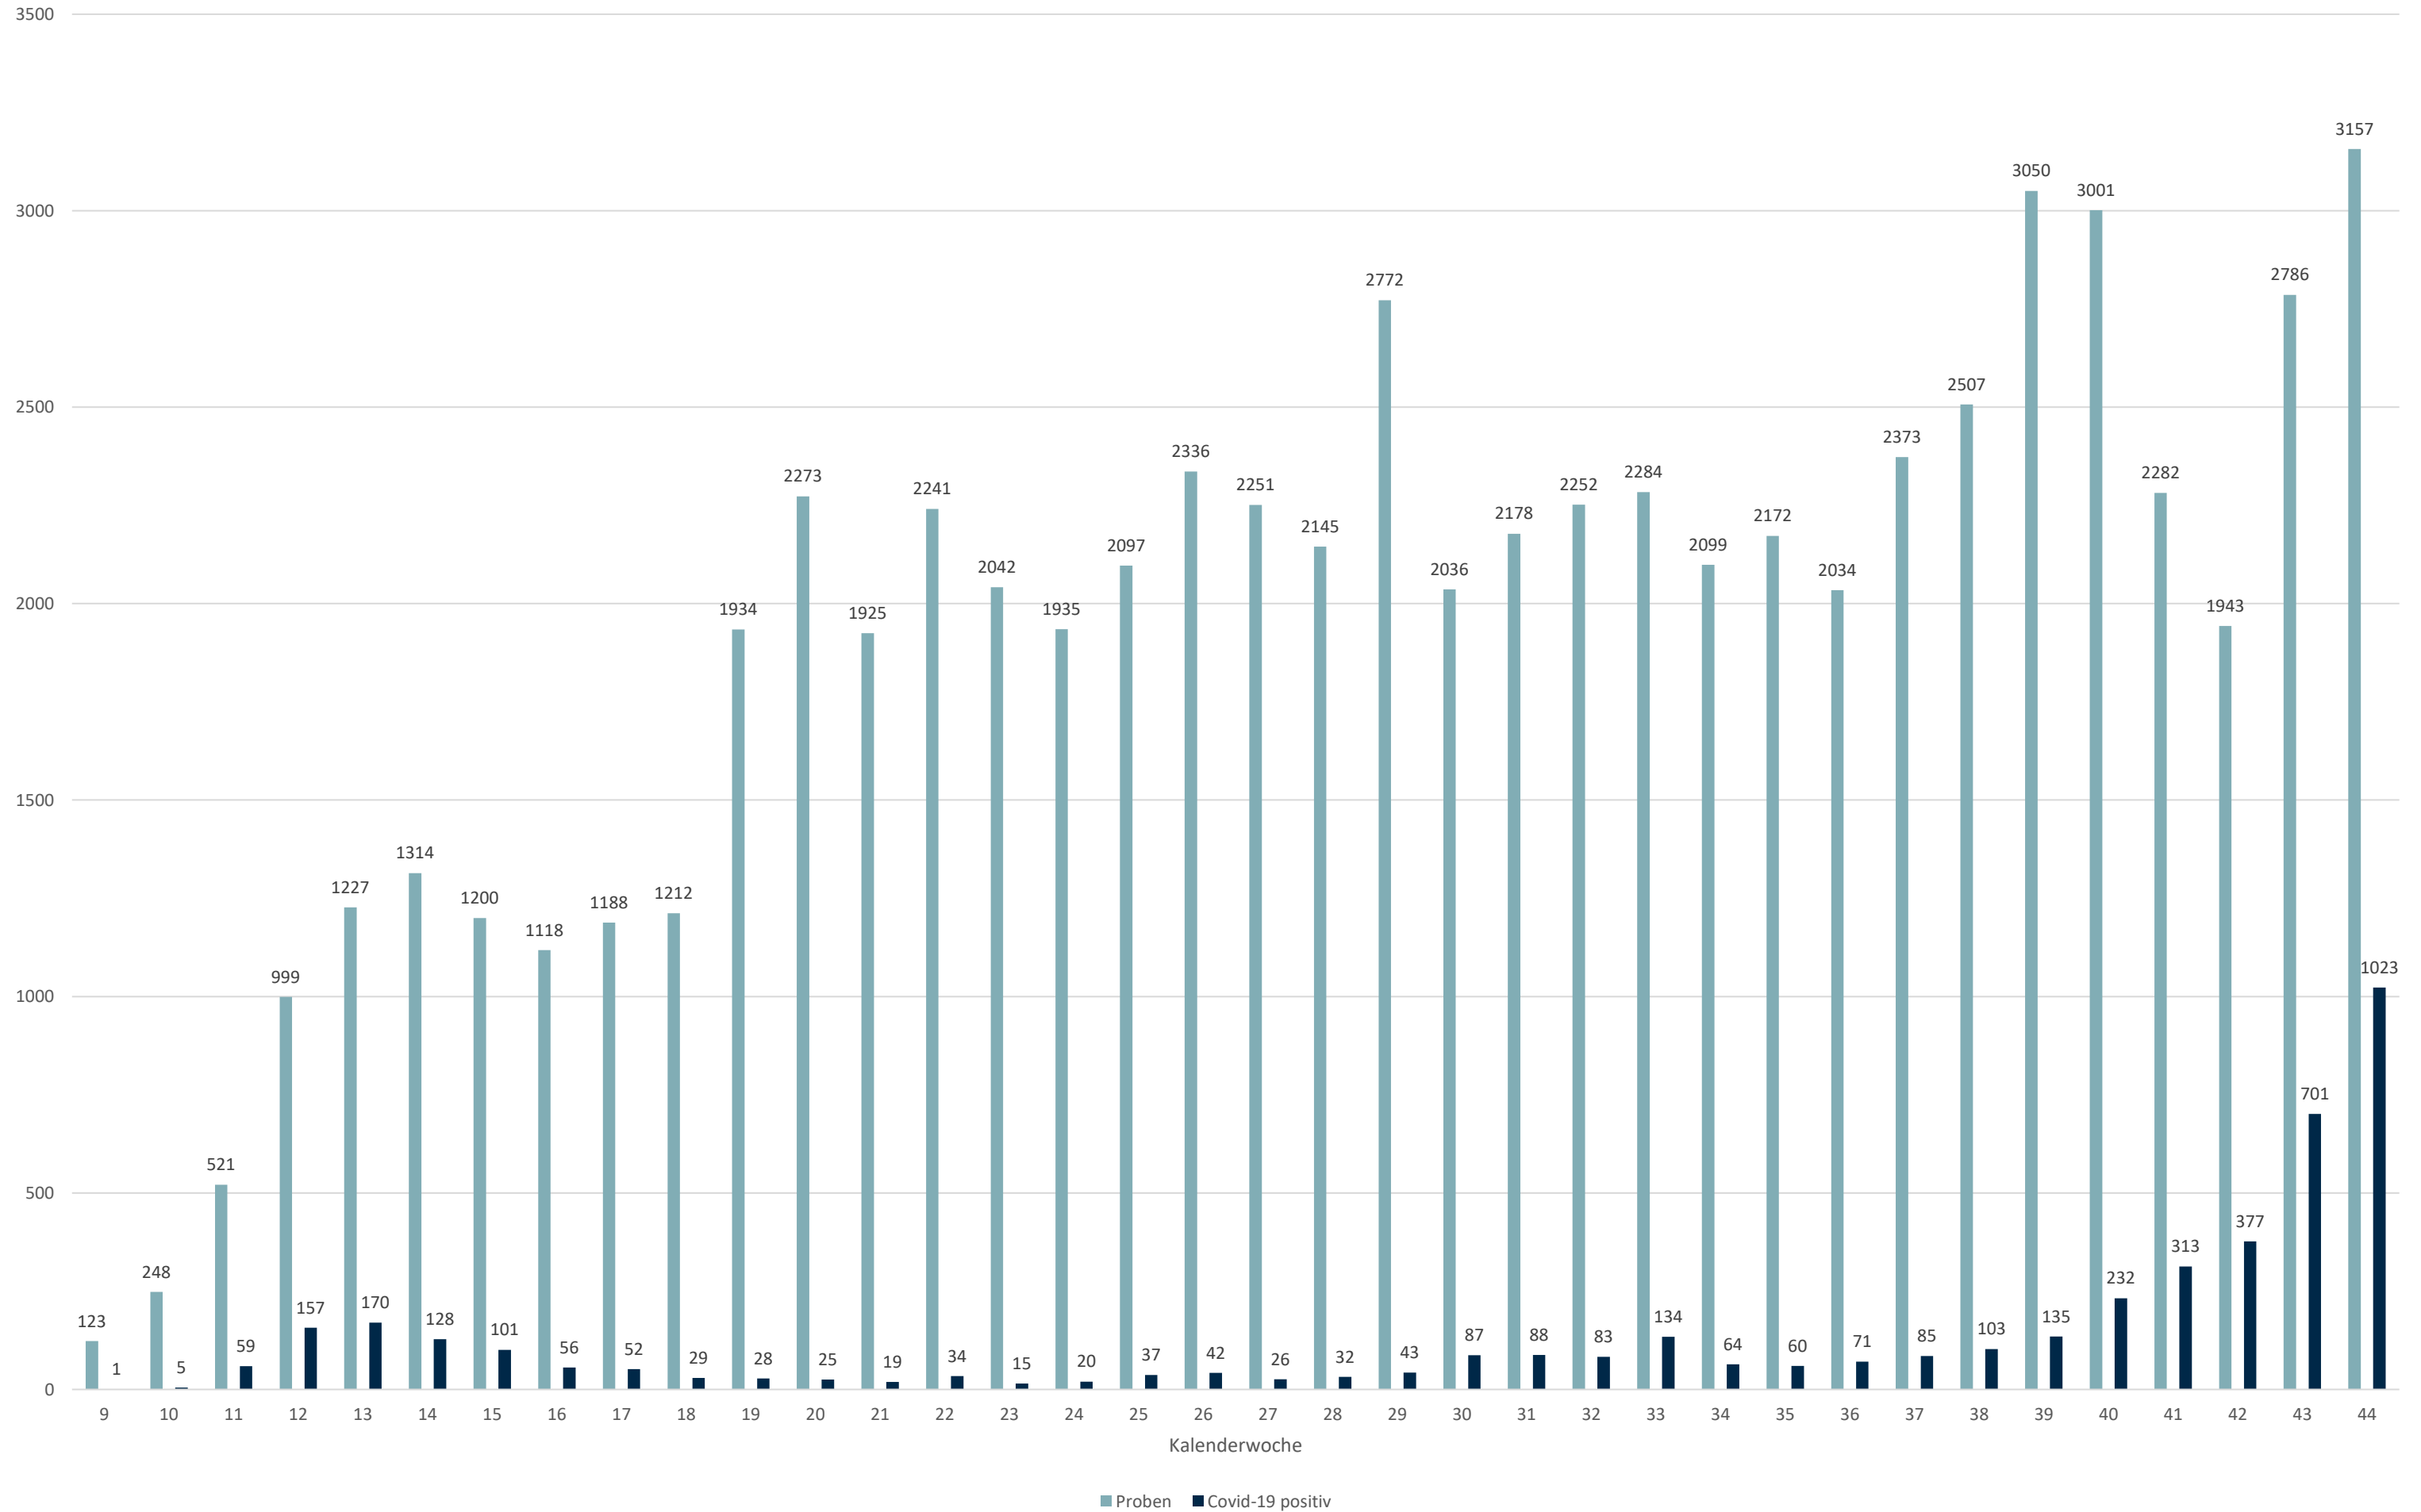

Statistik Covid-19

■ Neuinfektionen pro Tag — kritischer Tageswert Neuinfektionen ● Verlauf

Statistik Covid-19

Probenahmen vs Covid-19

Statistik Covid-19

Altersverteilung Covid-19

Statistik Covid-19

entisoliert gemäß RKI kumulativ vs Covid-19 kumulativ

Statistik Covid-19

Geschlechterverteilung

Statistik Covid-19

Probenahmen vs Covid-19

Statistik Covid-19

Stadtbezirke