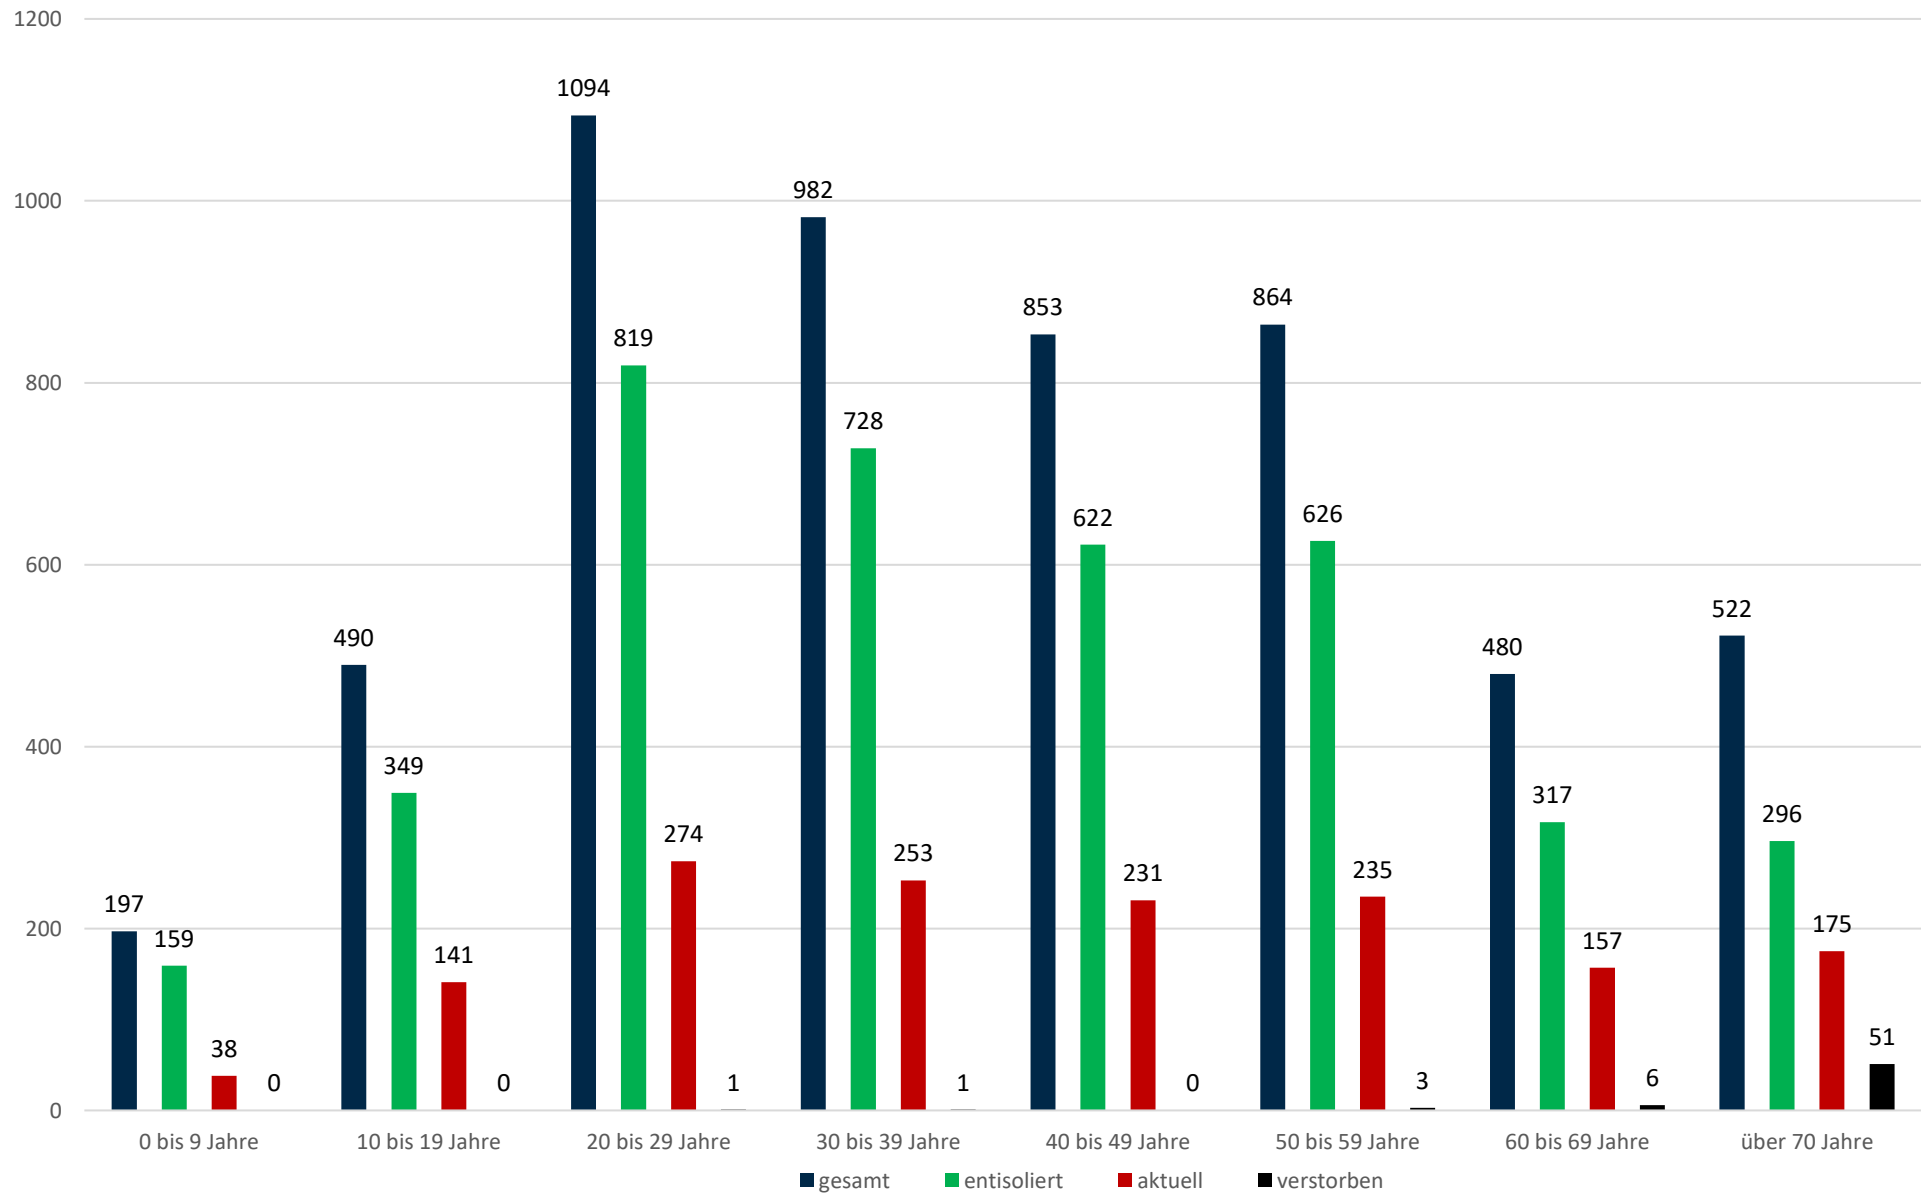

Statistik Covid-19

■ Neuinfektionen pro Tag — kritischer Tageswert Neuinfektionen ● Verlauf

Statistik Covid-19

Probenahmen vs Covid-19

Statistik Covid-19

Altersverteilung Covid-19

Statistik Covid-19

entisoliert gemäß RKI kumulativ vs Covid-19 kumulativ

Statistik Covid-19

Geschlechterverteilung

Statistik Covid-19

Probenahmen vs Covid-19

Statistik Covid-19

Stadtbezirke