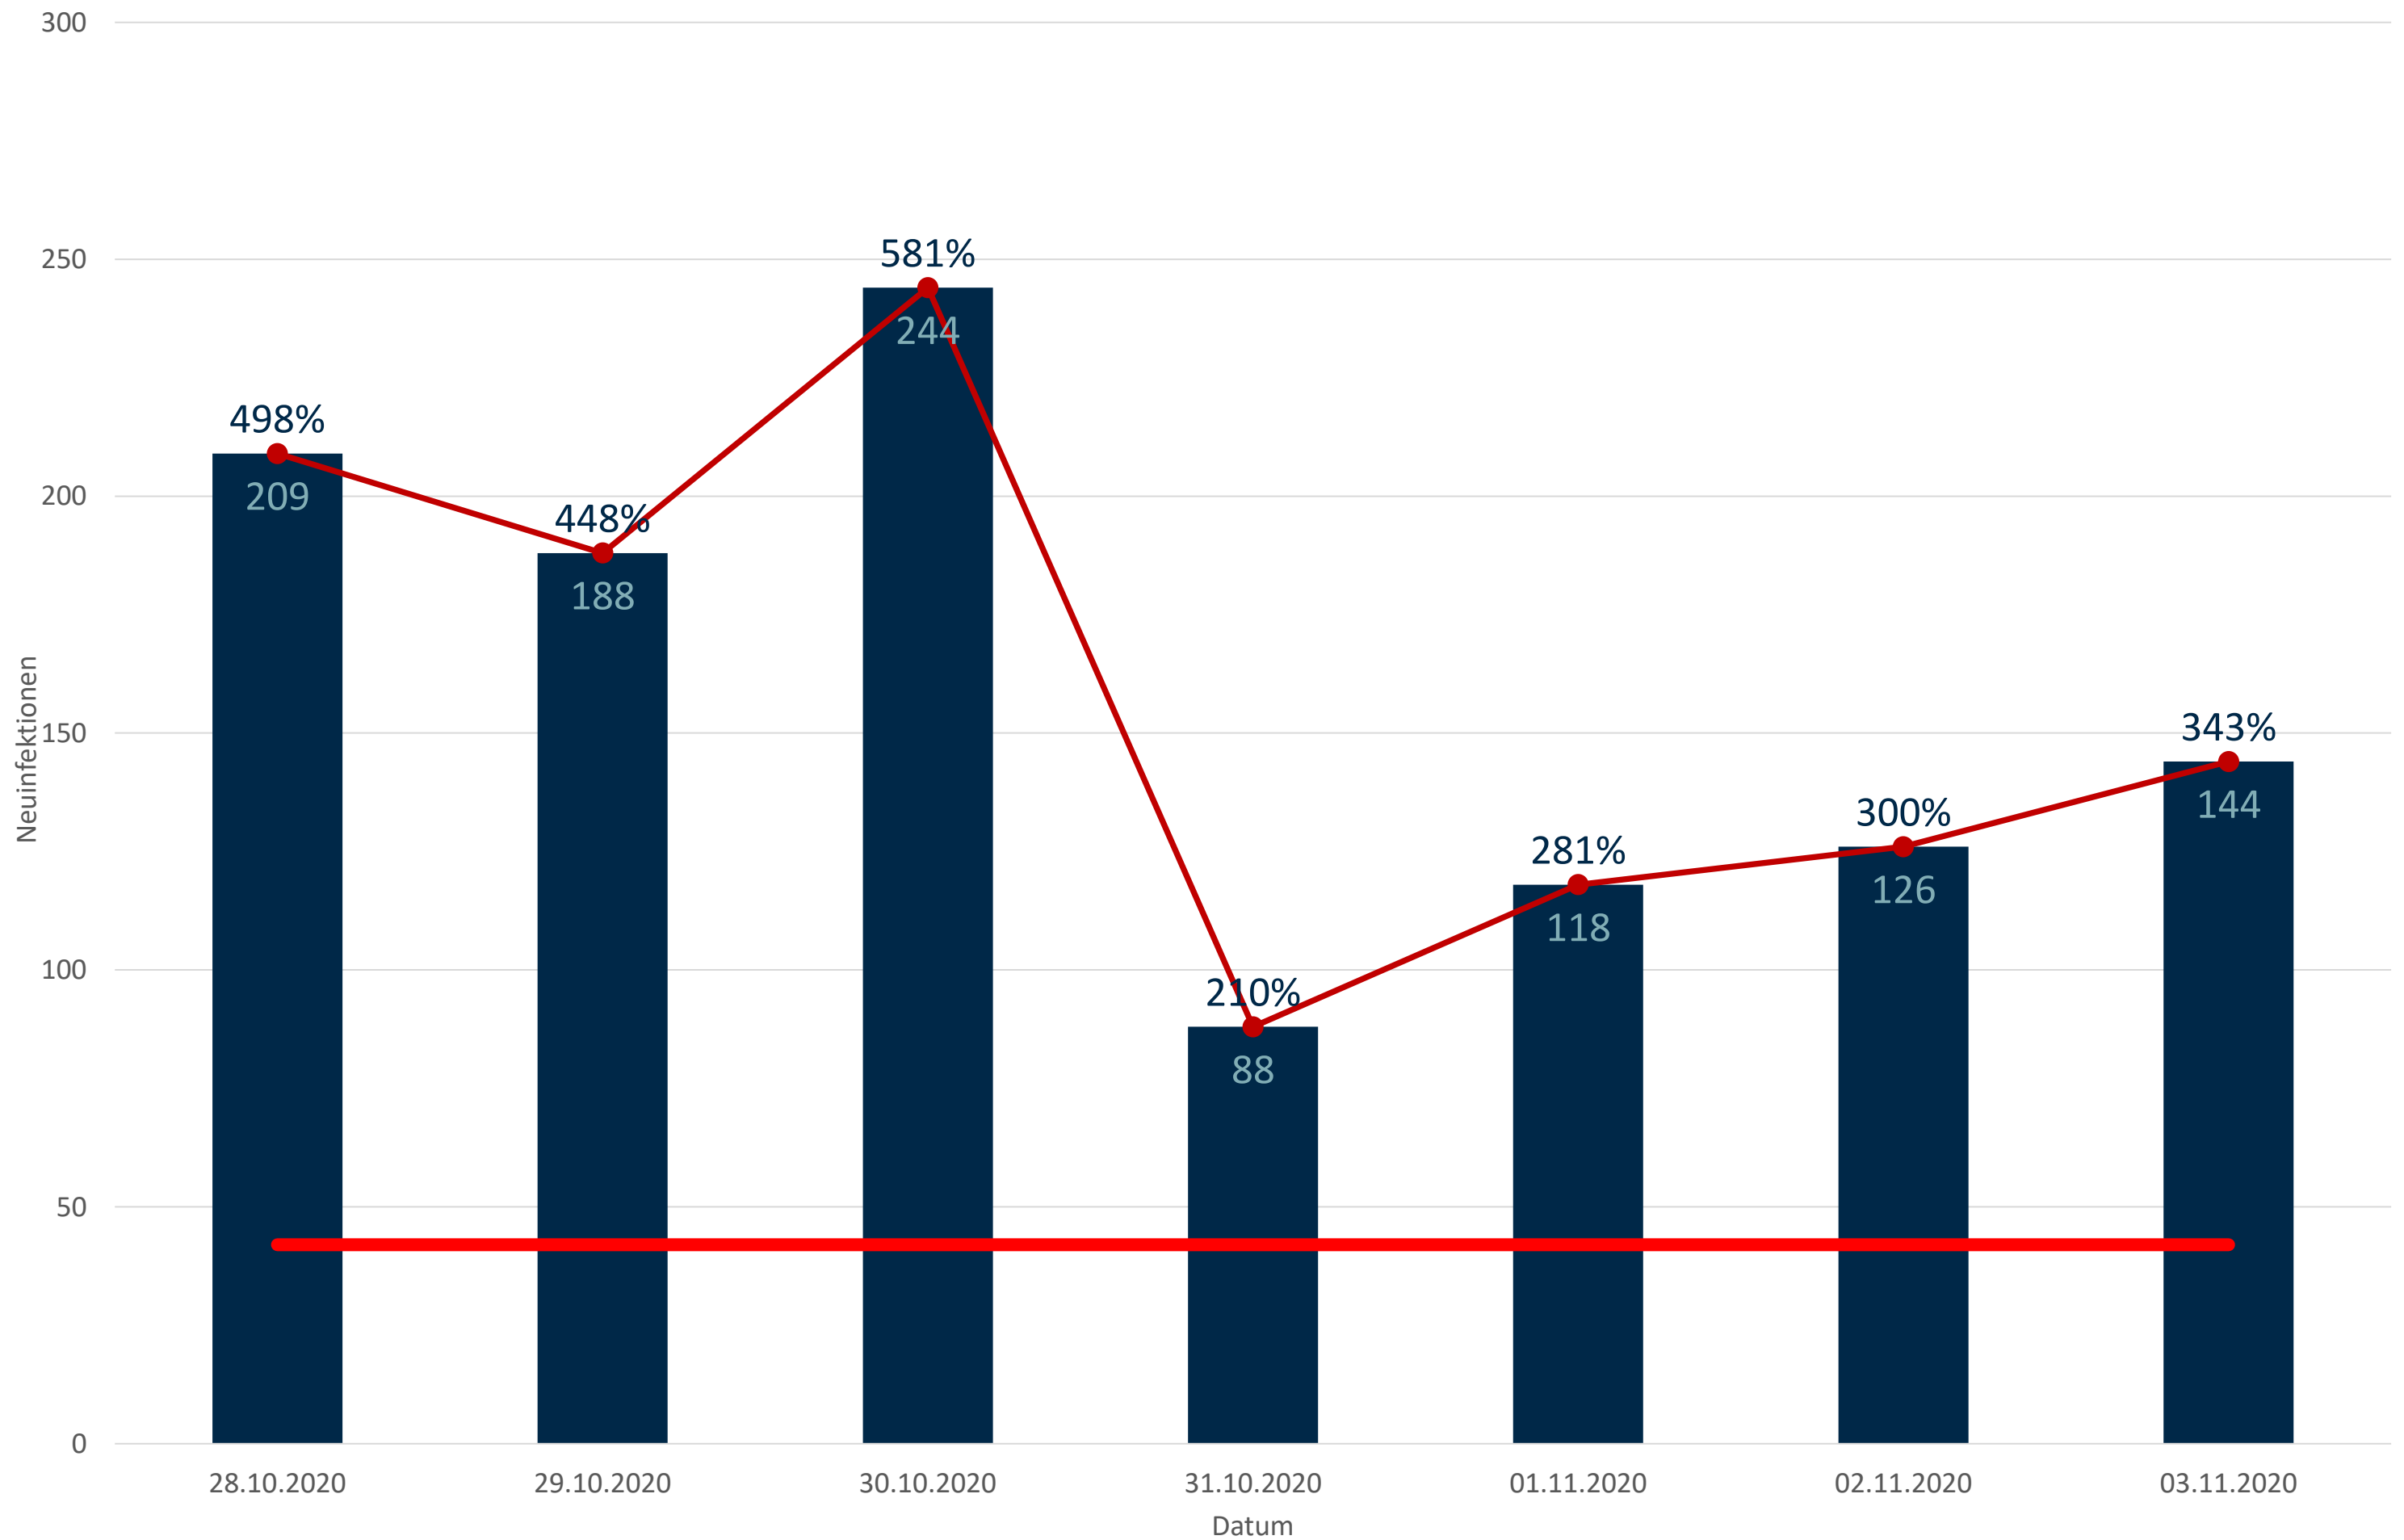

Statistik Covid-19

■ Neuinfektionen pro Tag — kritischer Tageswert Neuinfektionen ● Verlauf

Statistik Covid-19

Probenahmen vs Covid-19

Statistik Covid-19

Probenahmen vs Covid-19

Statistik Covid-19

Prozentualer Anteil Covid-19 positiv vs Proben

Statistik Covid-19

Altersverteilung Covid-19

Statistik Covid-19

Geschlechterverteilung

Statistik Covid-19

Stadtbezirke