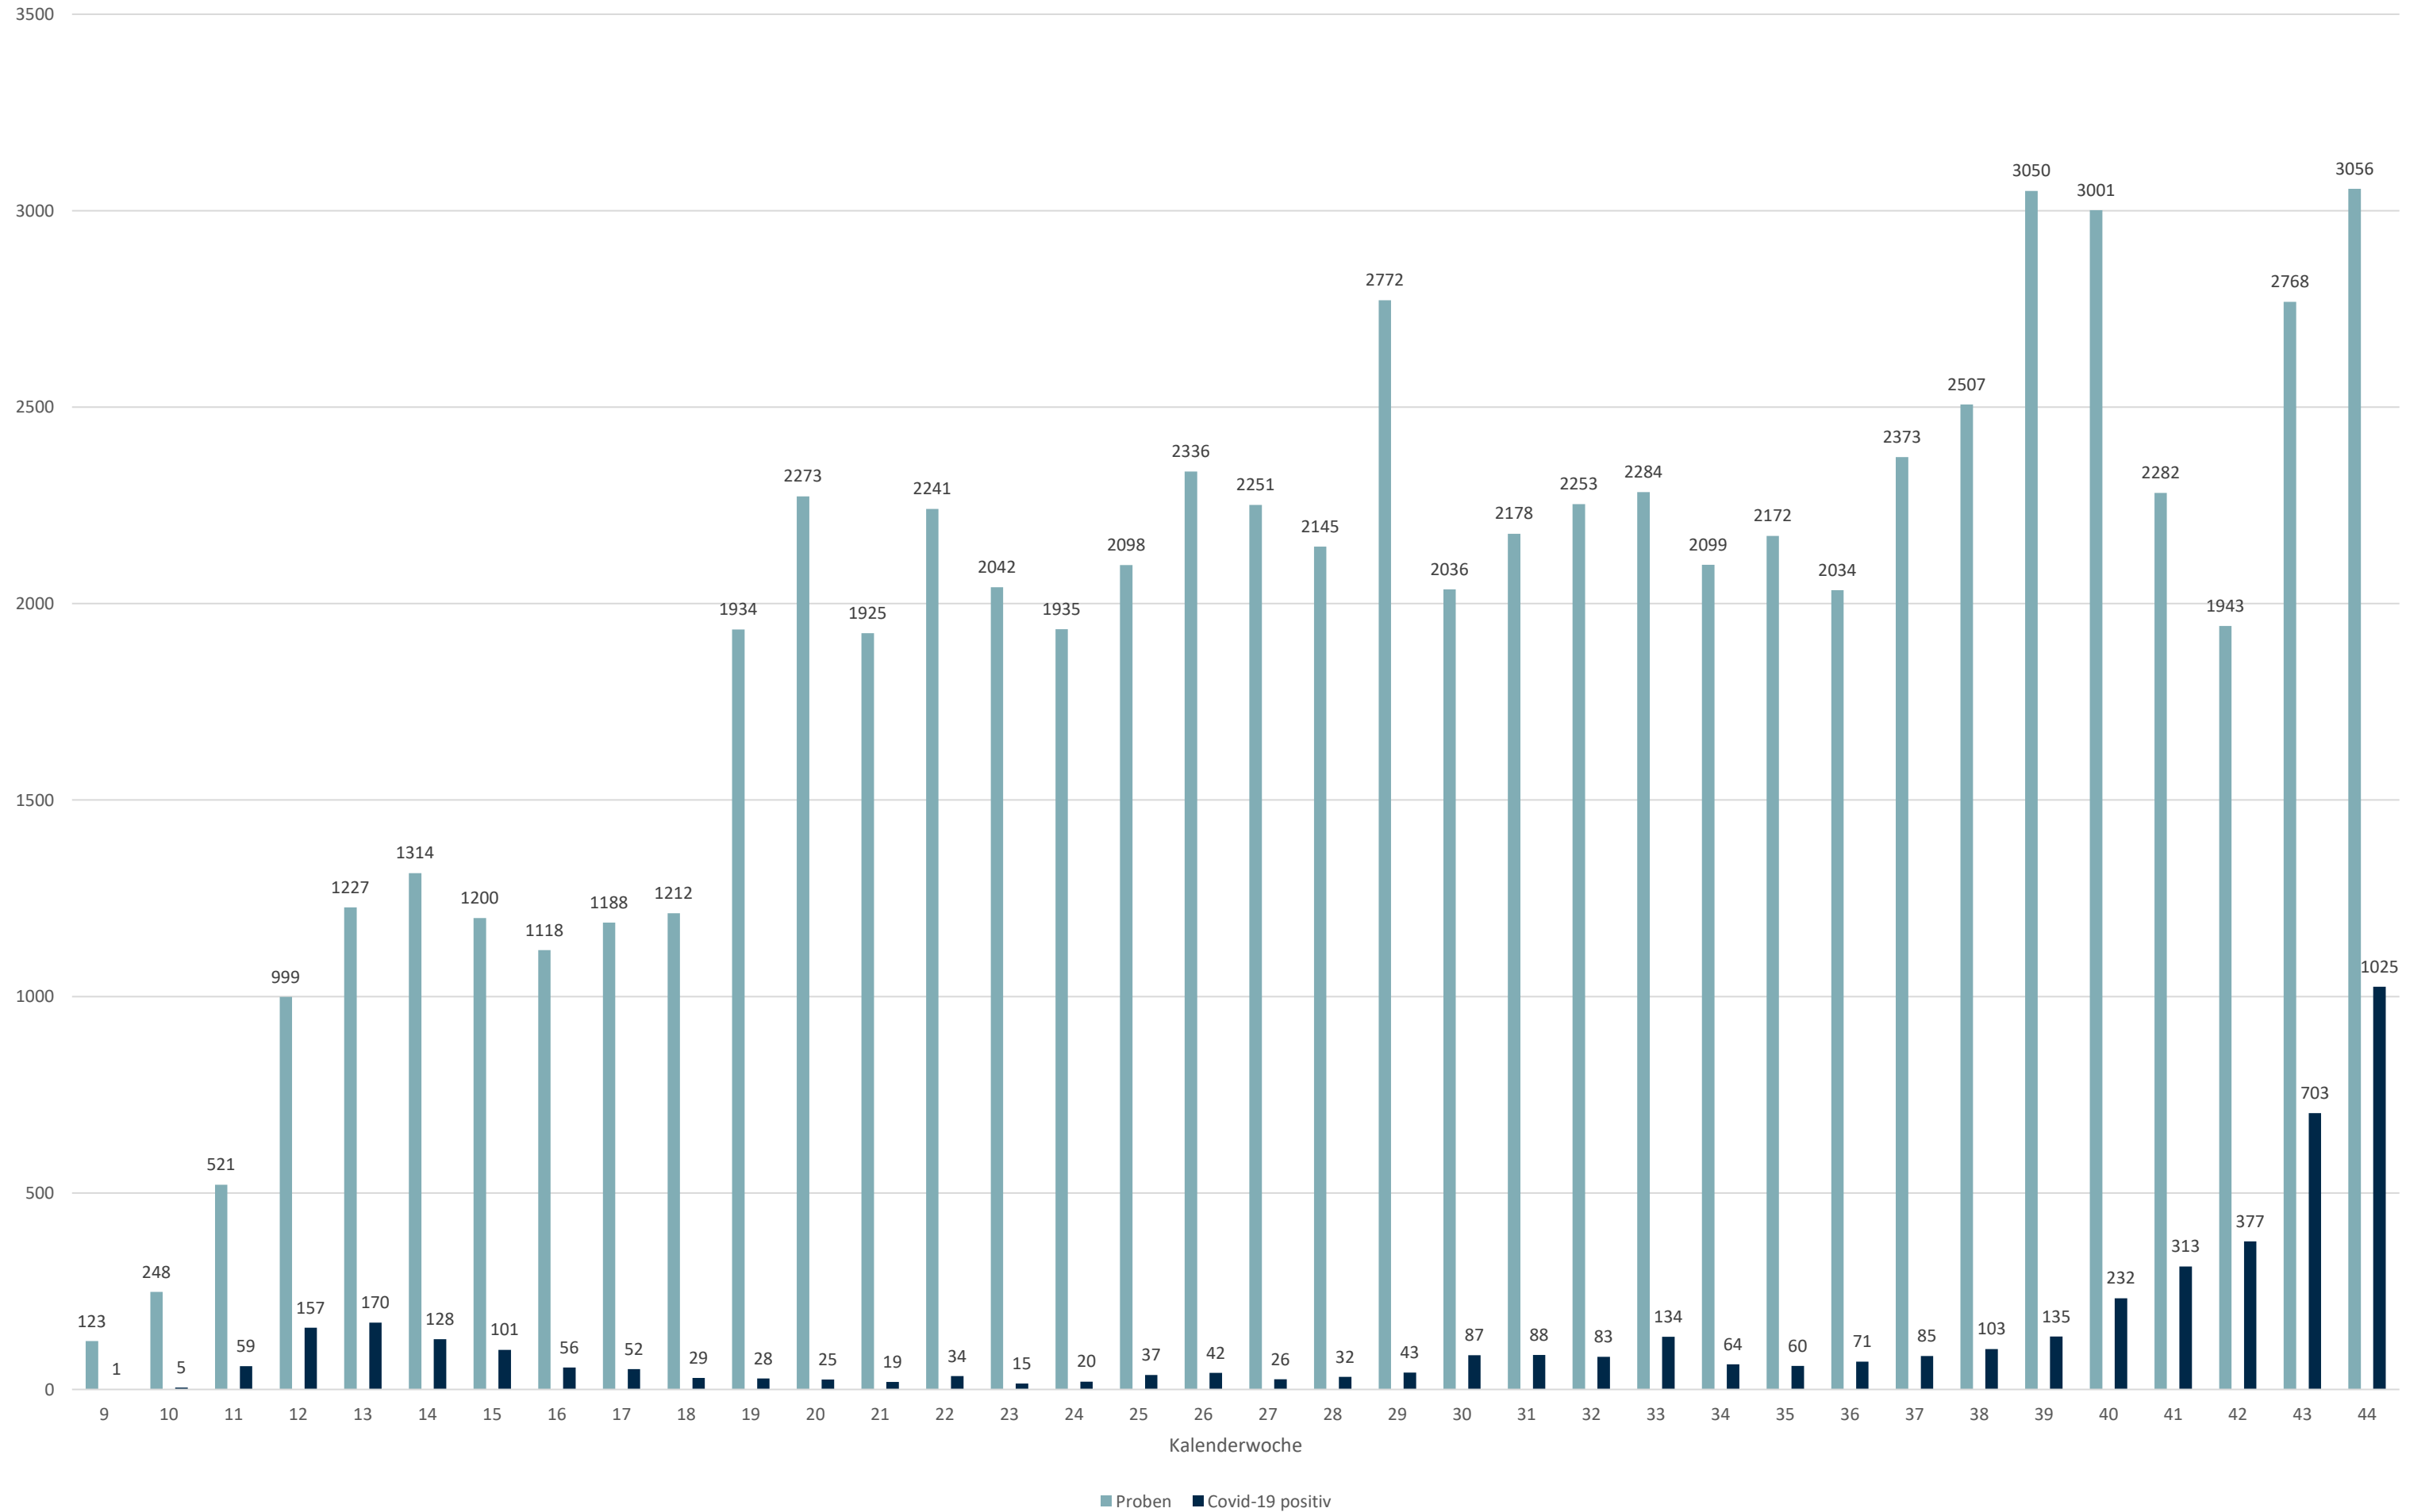

Statistik Covid-19

■ Neuinfektionen pro Tag — kritischer Tageswert Neuinfektionen ● Verlauf

Statistik Covid-19

Probenahmen vs Covid-19

Statistik Covid-19

Probenahmen vs Covid-19

Statistik Covid-19

Prozentualer Anteil Covid-19 positiv vs Proben

Statistik Covid-19

Altersverteilung Covid-19

Statistik Covid-19

Geschlechterverteilung

Statistik Covid-19

Stadtbezirke