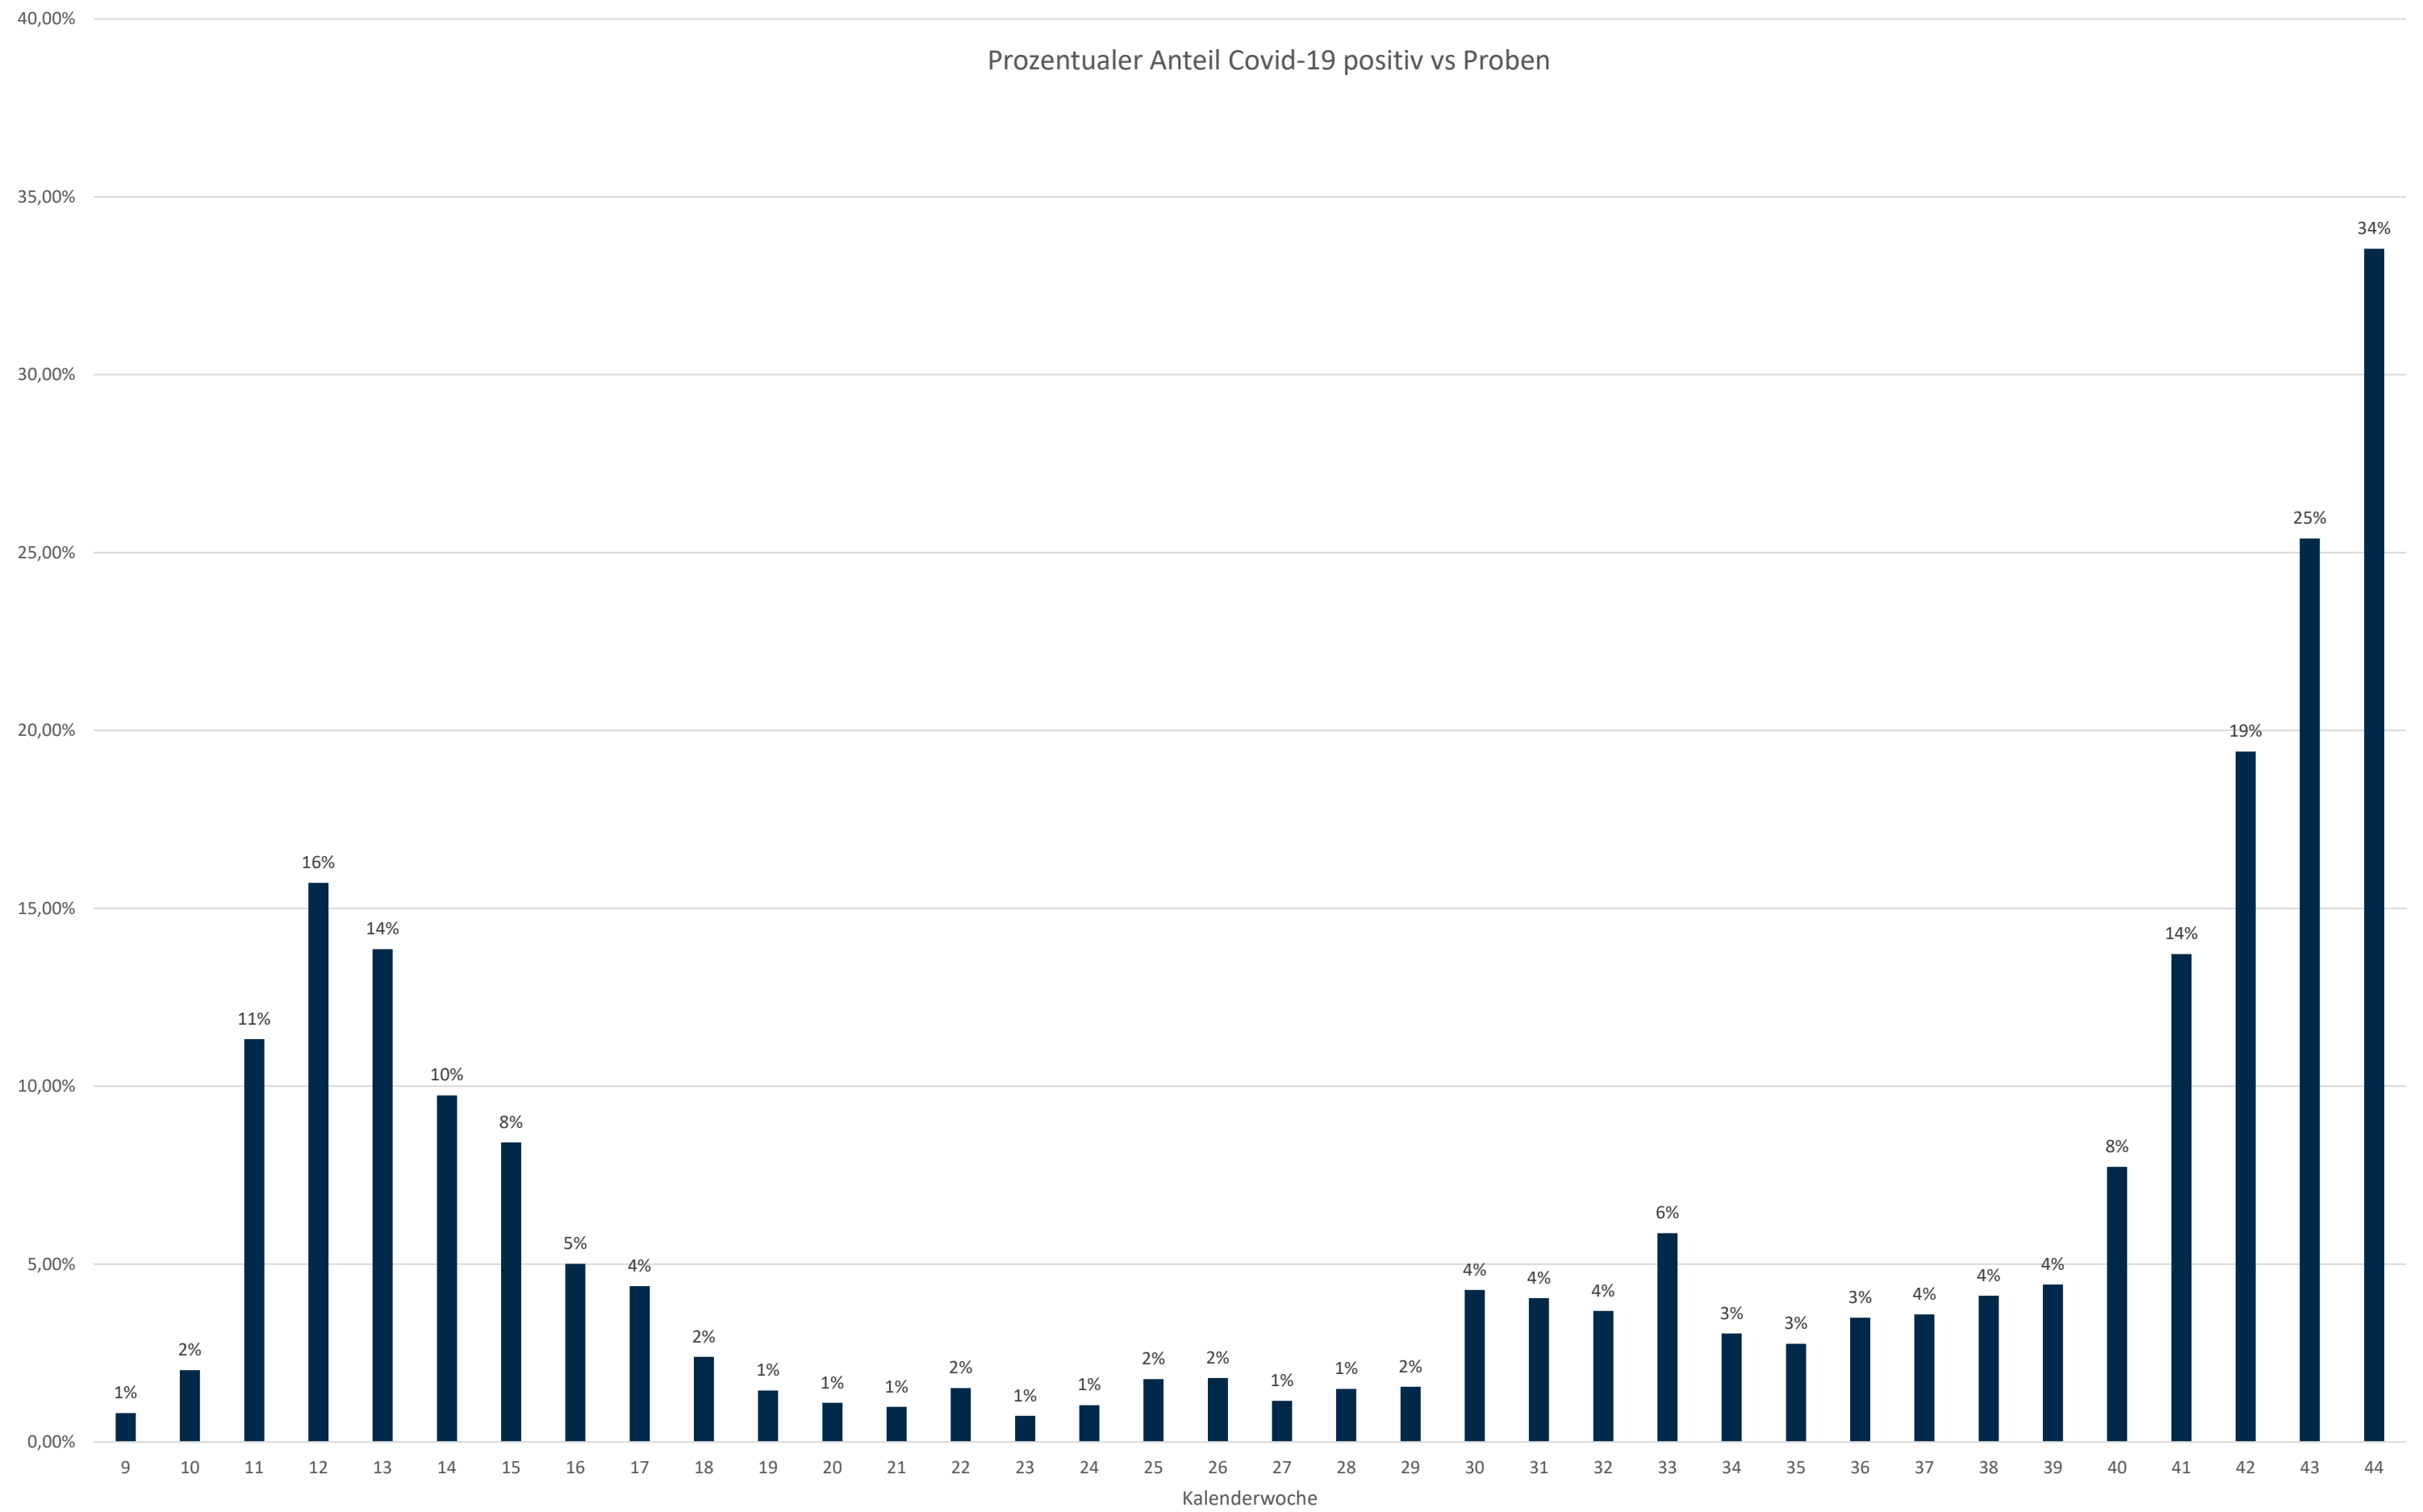

Statistik Covid-19

■ Neuinfektionen pro Tag — kritischer Tageswert Neuinfektionen ● Verlauf

Statistik Covid-19

Probenahmen vs Covid-19

Statistik Covid-19

Probenahmen vs Covid-19

Statistik Covid-19

Prozentualer Anteil Covid-19 positiv vs Proben

Statistik Covid-19

Altersverteilung Covid-19

Statistik Covid-19

Geschlechterverteilung

Statistik Covid-19

Stadtbezirke