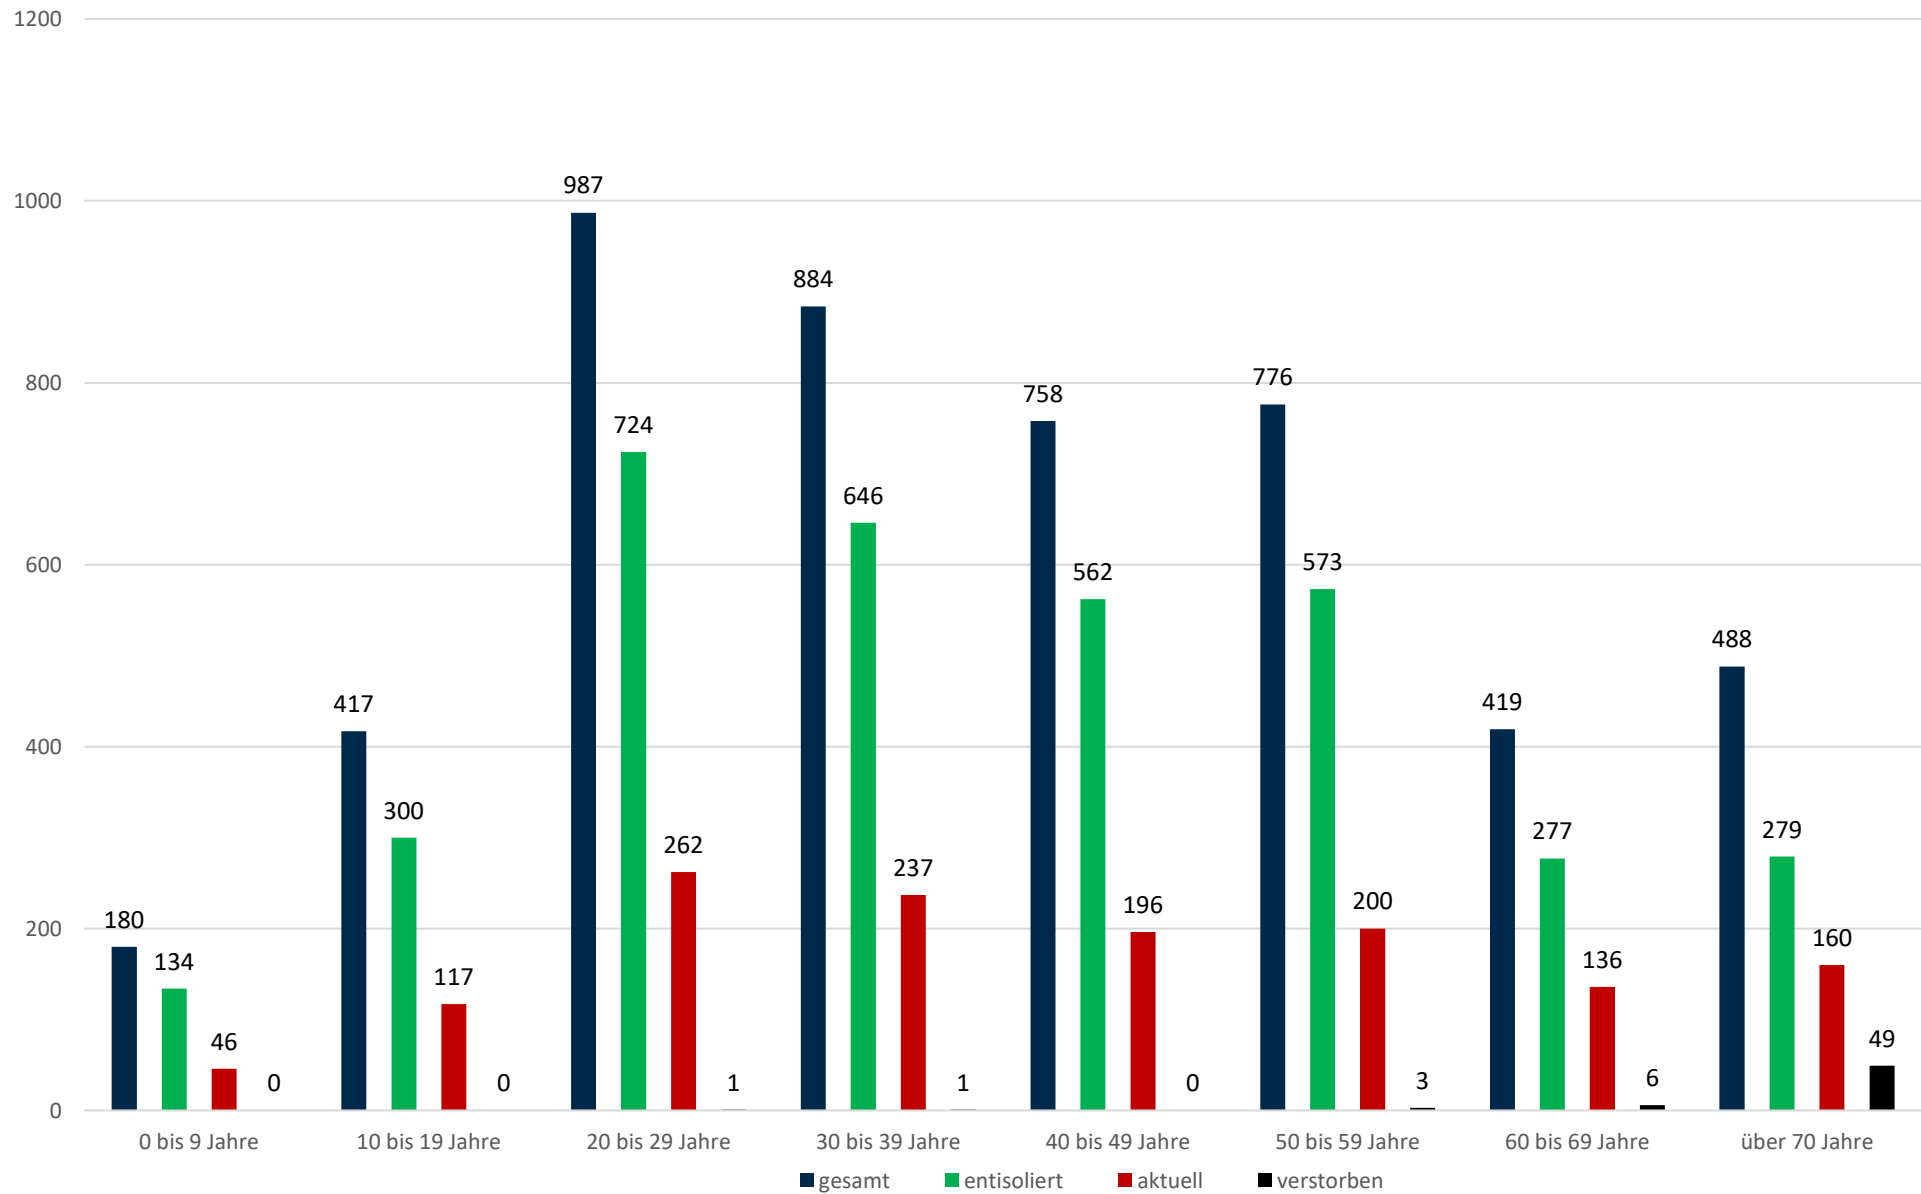

Statistik Covid-19

■ Neuinfektionen pro Tag — kritischer Tageswert Neuinfektionen ● Verlauf

Statistik Covid-19

Probenahmen vs Covid-19

Statistik Covid-19

Probenahmen vs Covid-19

Statistik Covid-19

Prozentualer Anteil Covid-19 positiv vs Proben

Statistik Covid-19

Altersverteilung Covid-19

Statistik Covid-19

Geschlechterverteilung

Statistik Covid-19

Stadtbezirke