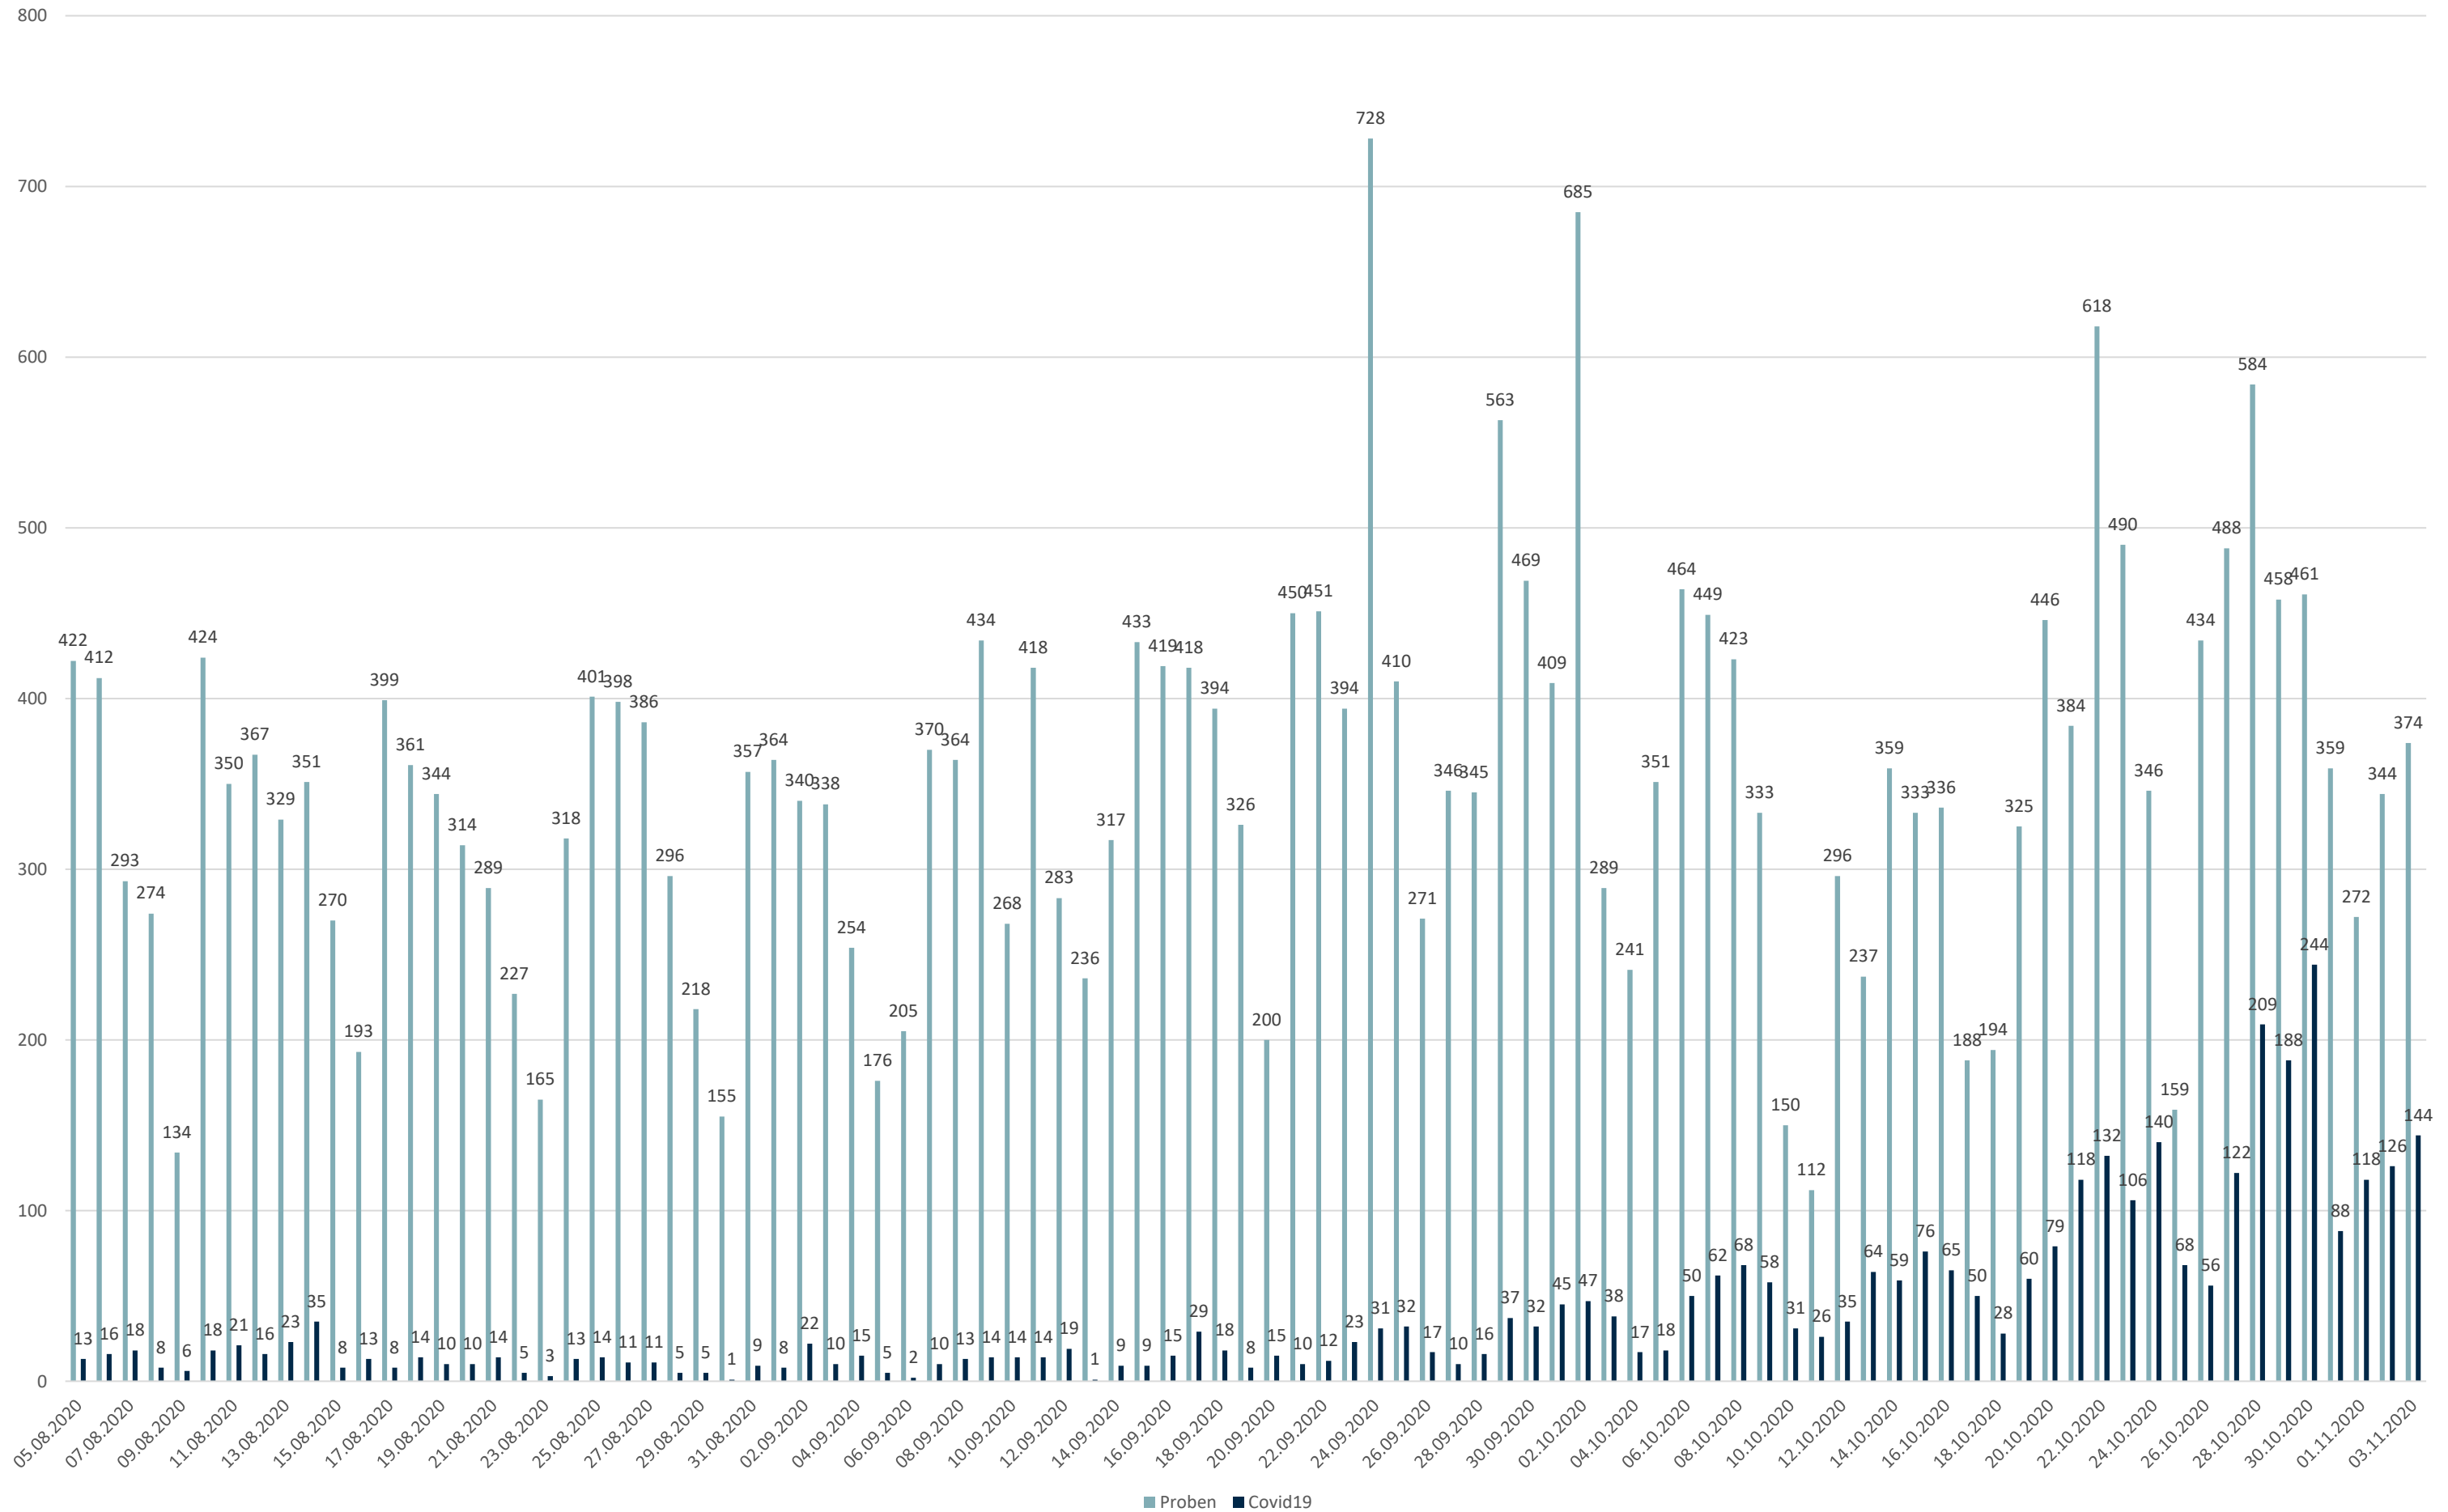

Statistik Covid-19

■ Neuinfektionen pro Tag — kritischer Tageswert Neuinfektionen ● Verlauf

Statistik Covid-19

Probenahmen vs Covid-19

Statistik Covid-19

Probenahmen vs Covid-19

Statistik Covid-19

Prozentualer Anteil Covid-19 positiv vs Proben

Statistik Covid-19

Altersverteilung Covid-19

Statistik Covid-19

Geschlechterverteilung

Statistik Covid-19

Stadtbezirke