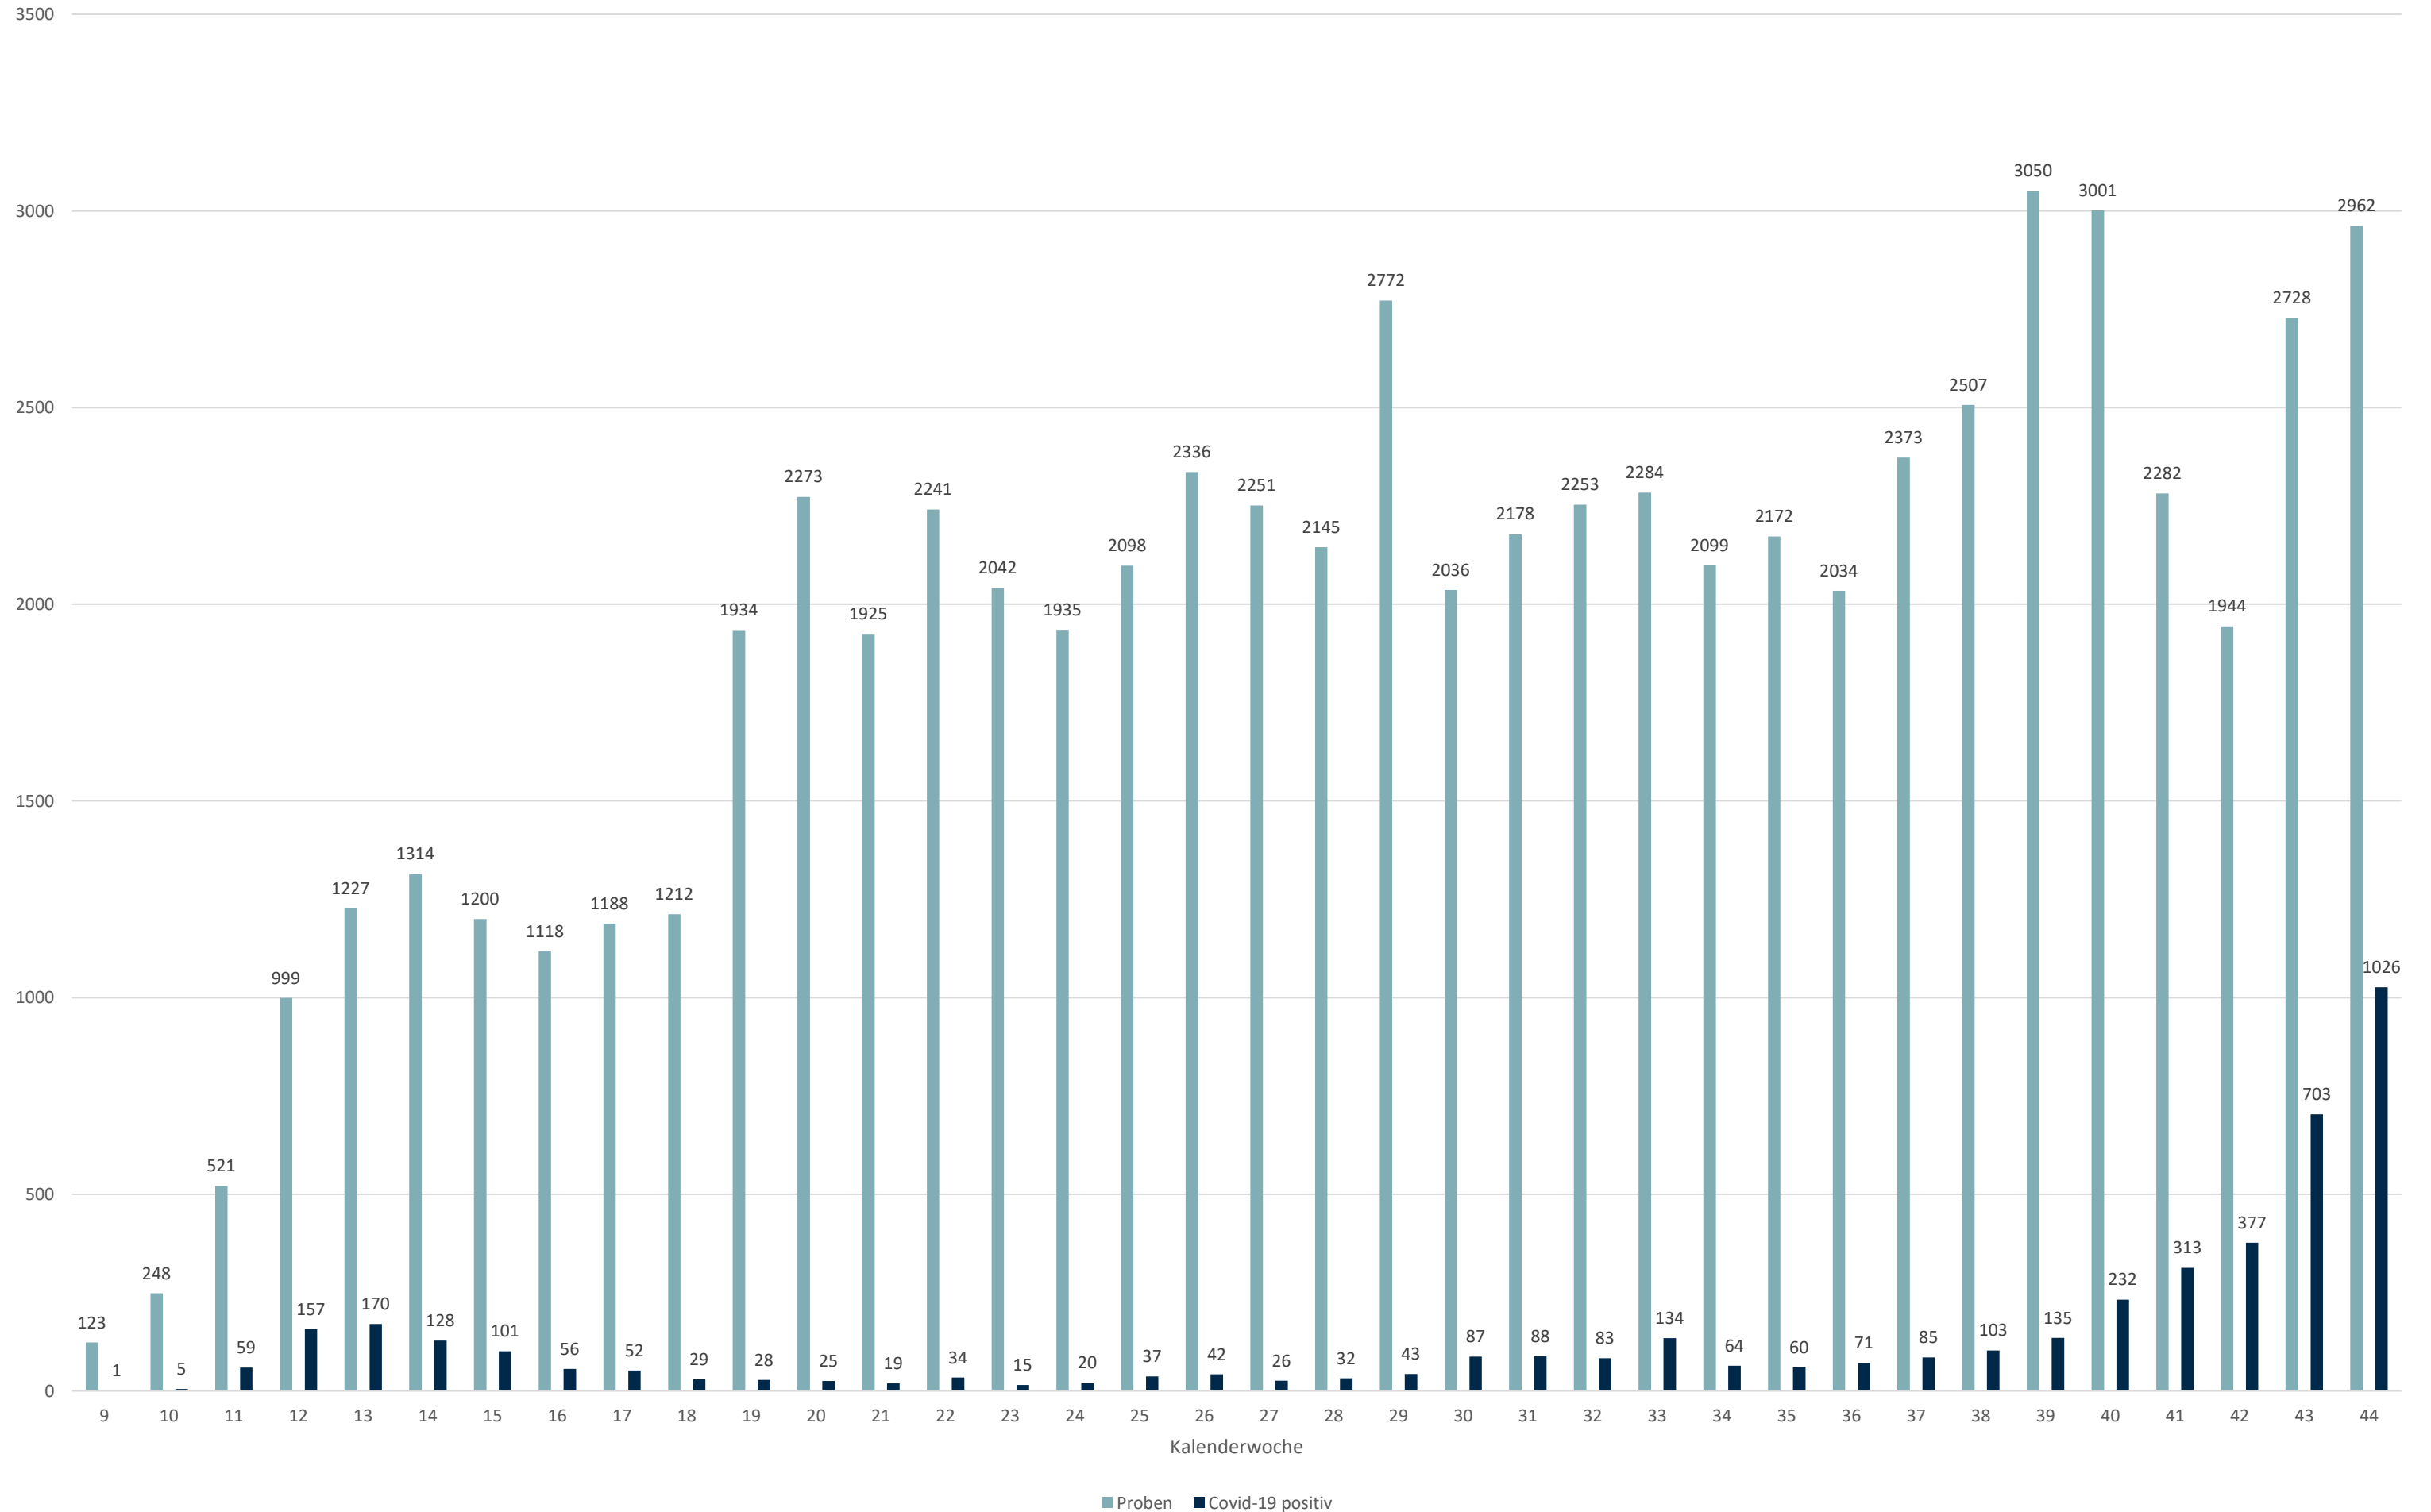

Statistik Covid-19

■ Neuinfektionen pro Tag — kritischer Tageswert Neuinfektionen ● Verlauf

Statistik Covid-19

Altersverteilung Covid-19

Statistik Covid-19

entisoliert gemäß RKI kumulativ vs Covid-19 kumulativ

Statistik Covid-19

Geschlechterverteilung

Statistik Covid-19

Stadtbezirke

Statistik Covid-19

Probenahmen vs Covid-19

Statistik Covid-19

Probenahmen vs Covid-19