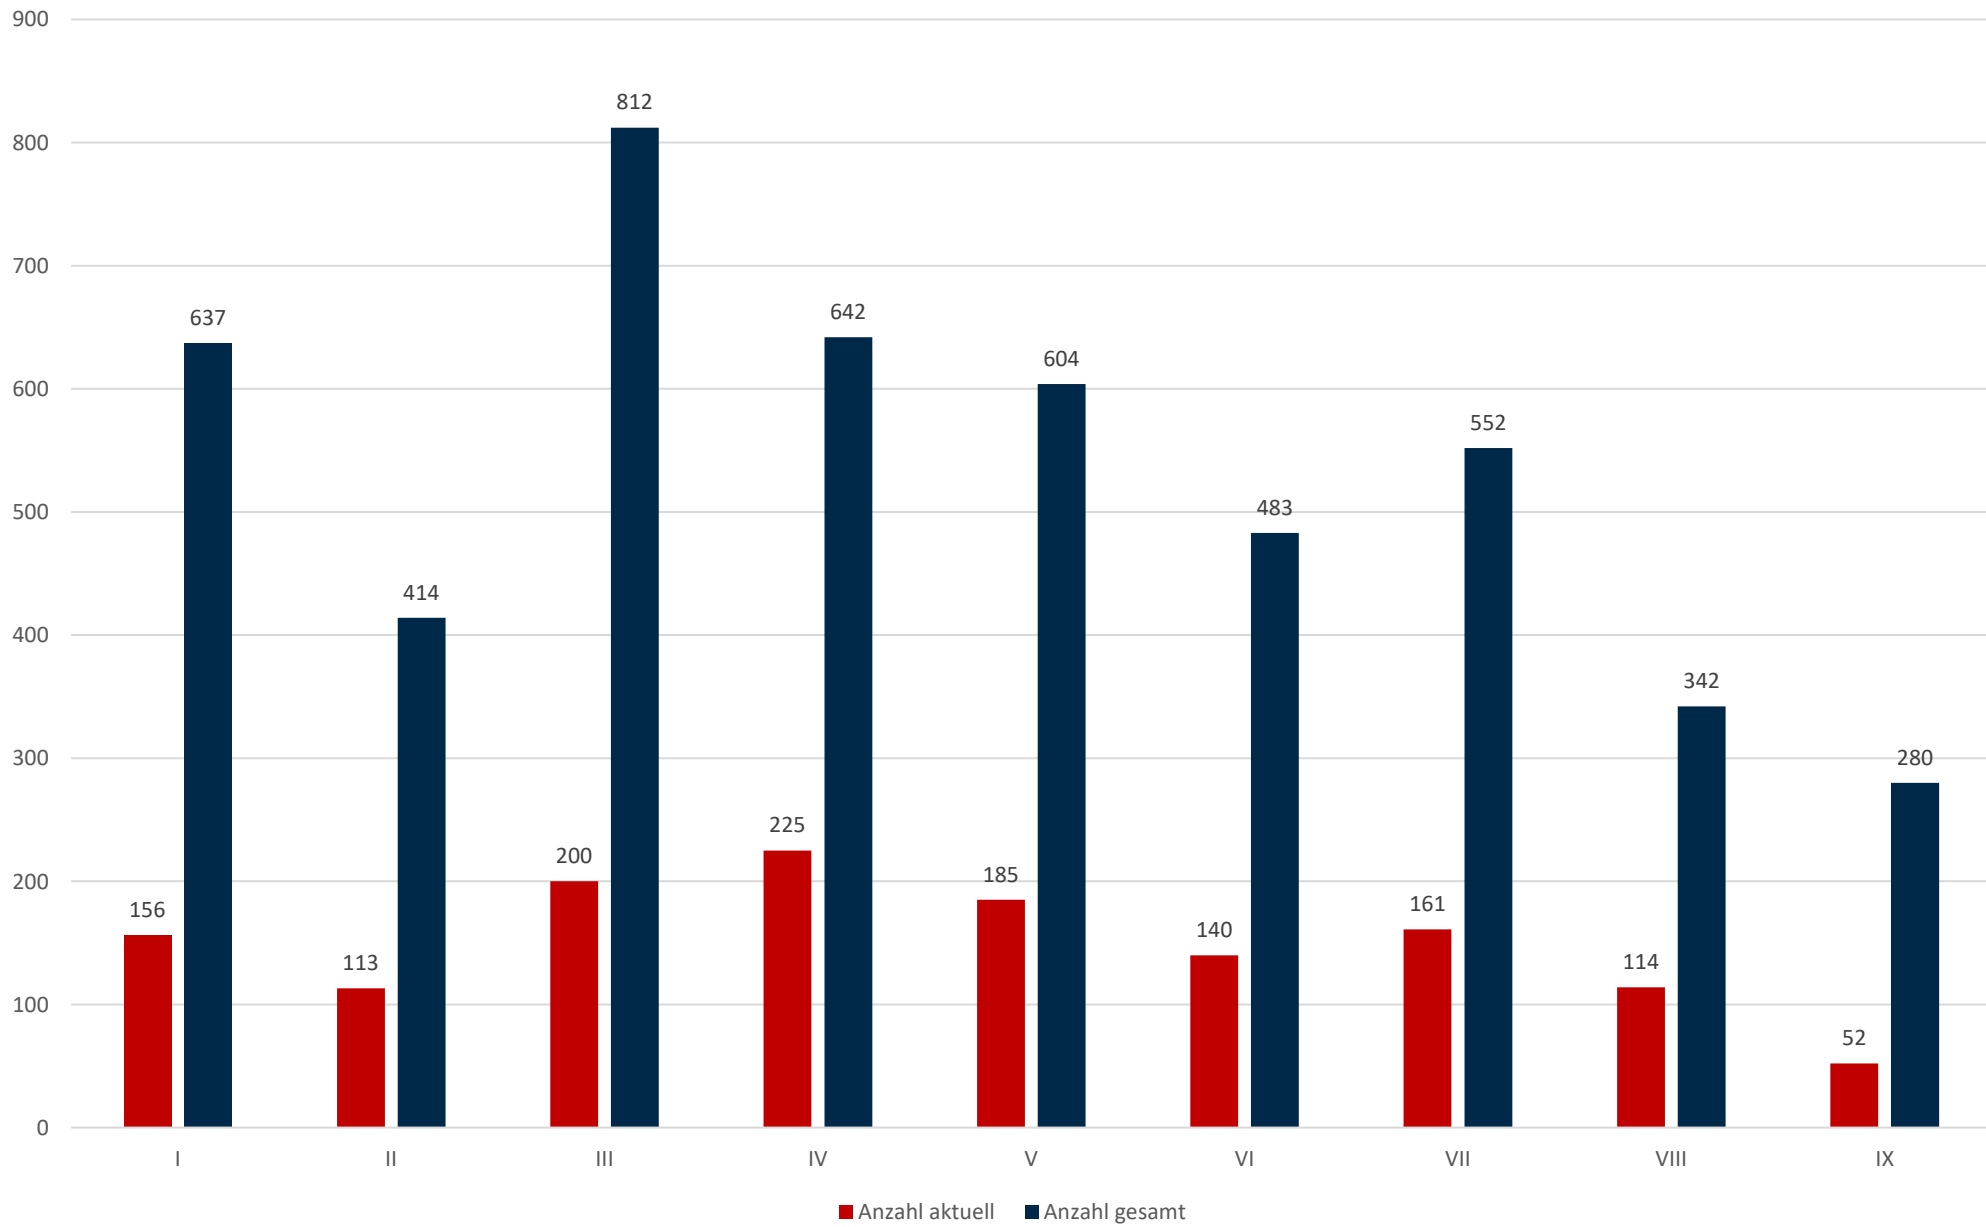

Statistik Covid-19

■ Neuinfektionen pro Tag — kritischer Tageswert Neuinfektionen ● Verlauf

Statistik Covid-19

Altersverteilung Covid-19

Statistik Covid-19

entisoliert gemäß RKI kumulativ vs Covid-19 kumulativ

Statistik Covid-19

Geschlechterverteilung

Statistik Covid-19

Stadtbezirke

Statistik Covid-19

Probenahmen vs Covid-19

Statistik Covid-19

Probenahmen vs Covid-19