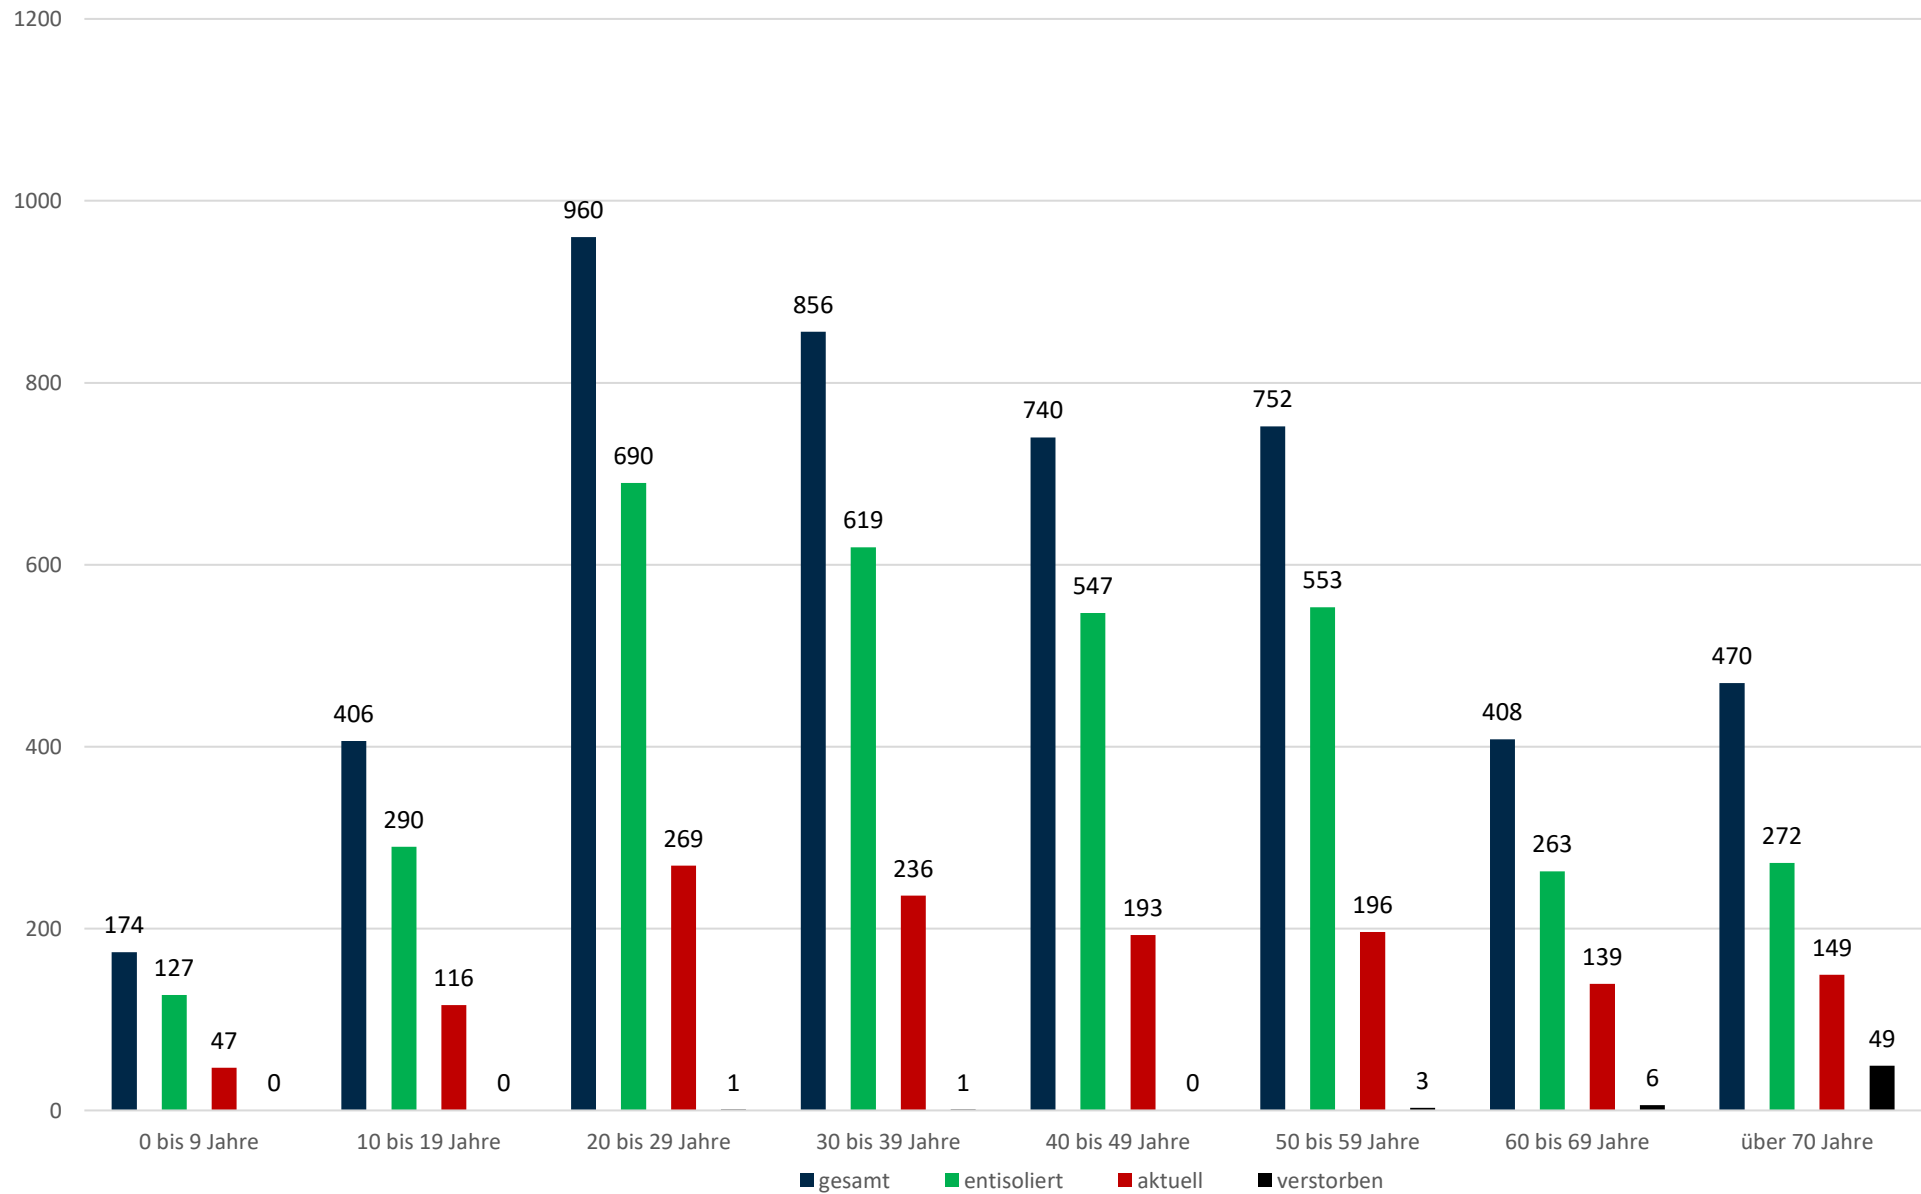

Statistik Covid-19

■ Neuinfektionen pro Tag — kritischer Tageswert Neuinfektionen ● Verlauf

Statistik Covid-19

Altersverteilung Covid-19

Statistik Covid-19

entisoliert gemäß RKI kumulativ vs Covid-19 kumulativ

Statistik Covid-19

Geschlechterverteilung

Statistik Covid-19

Stadtbezirke

Statistik Covid-19

Probenahmen vs Covid-19

Statistik Covid-19

Probenahmen vs Covid-19