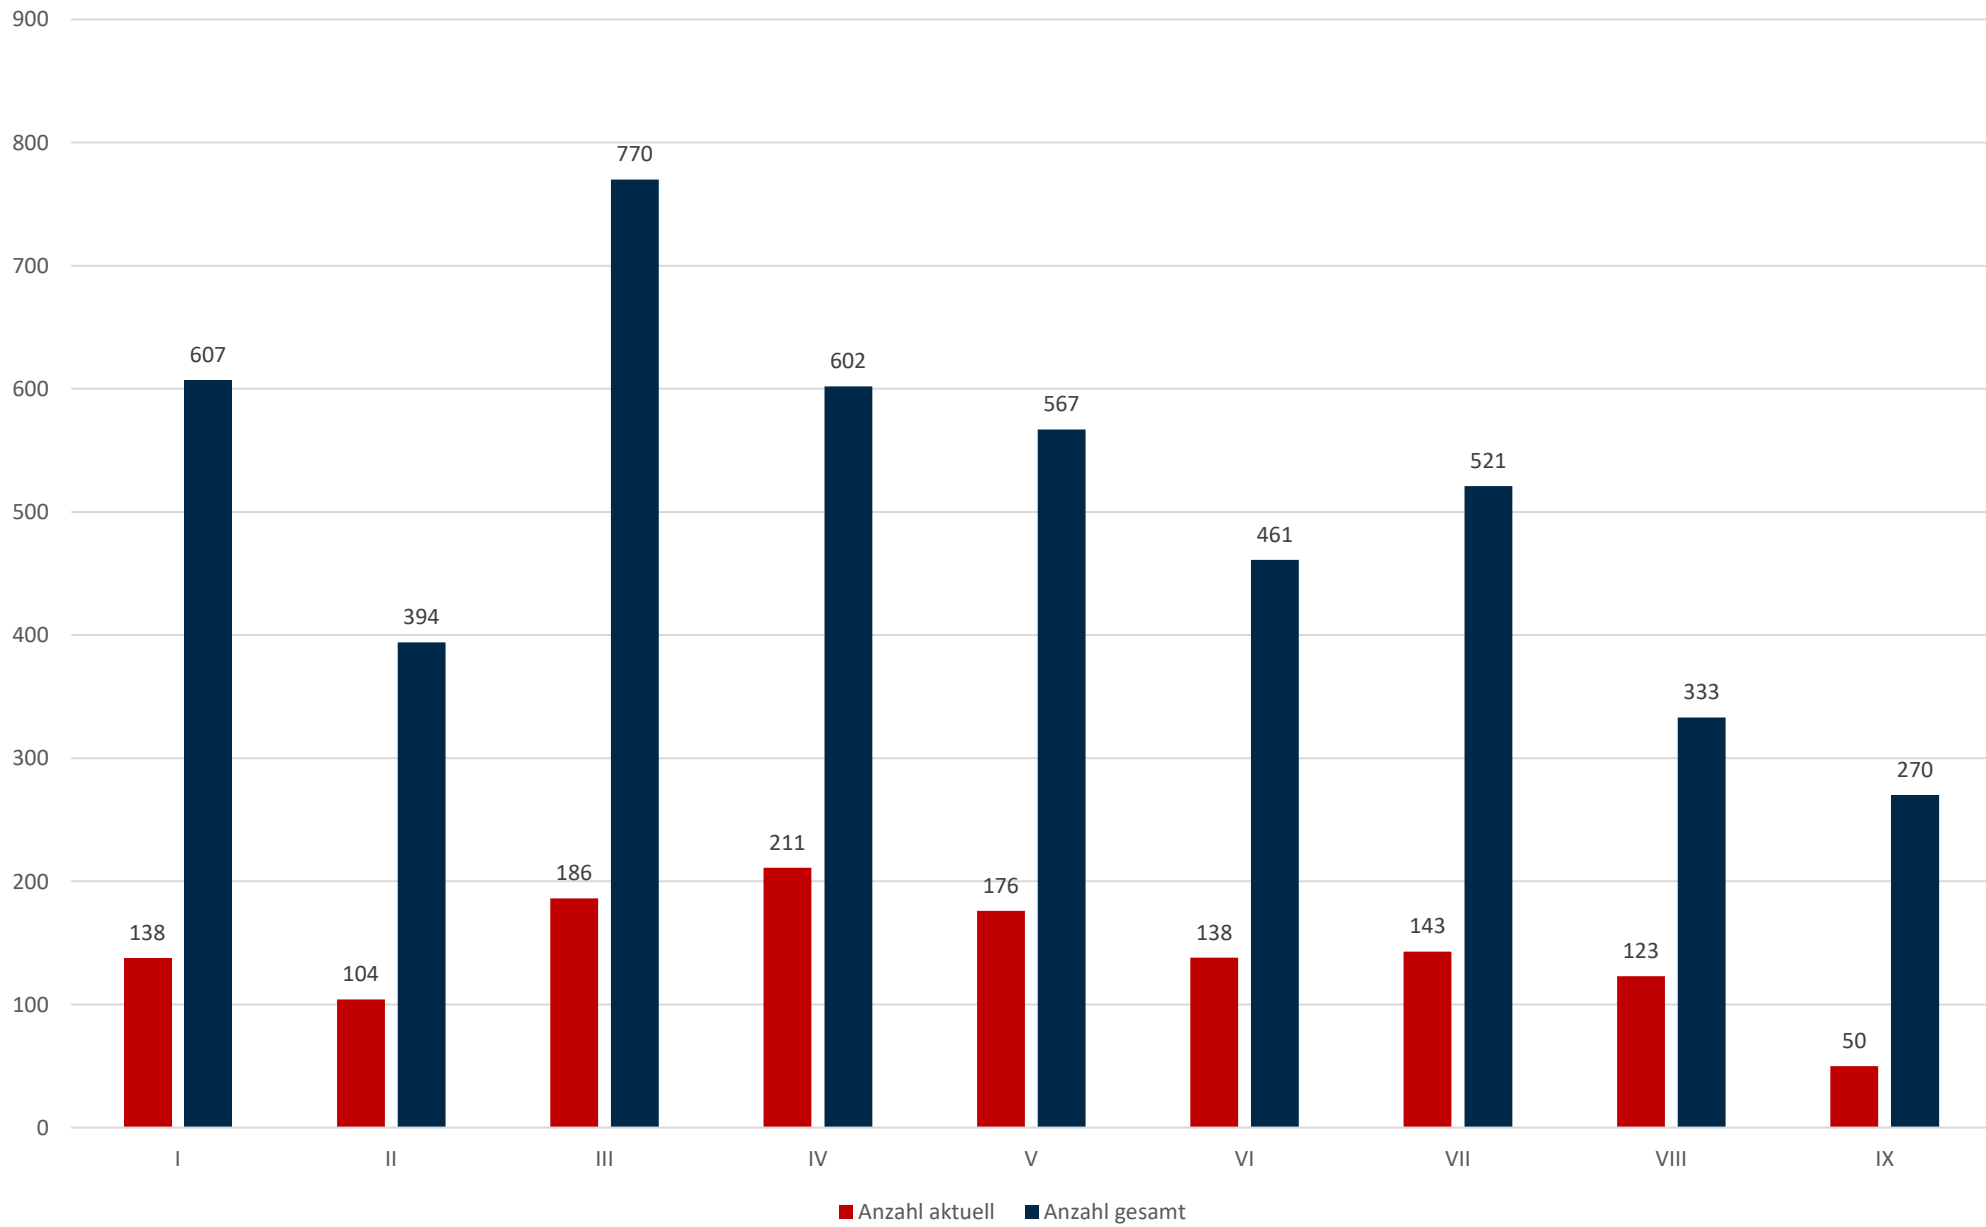

Statistik Covid-19

Stadtbezirke