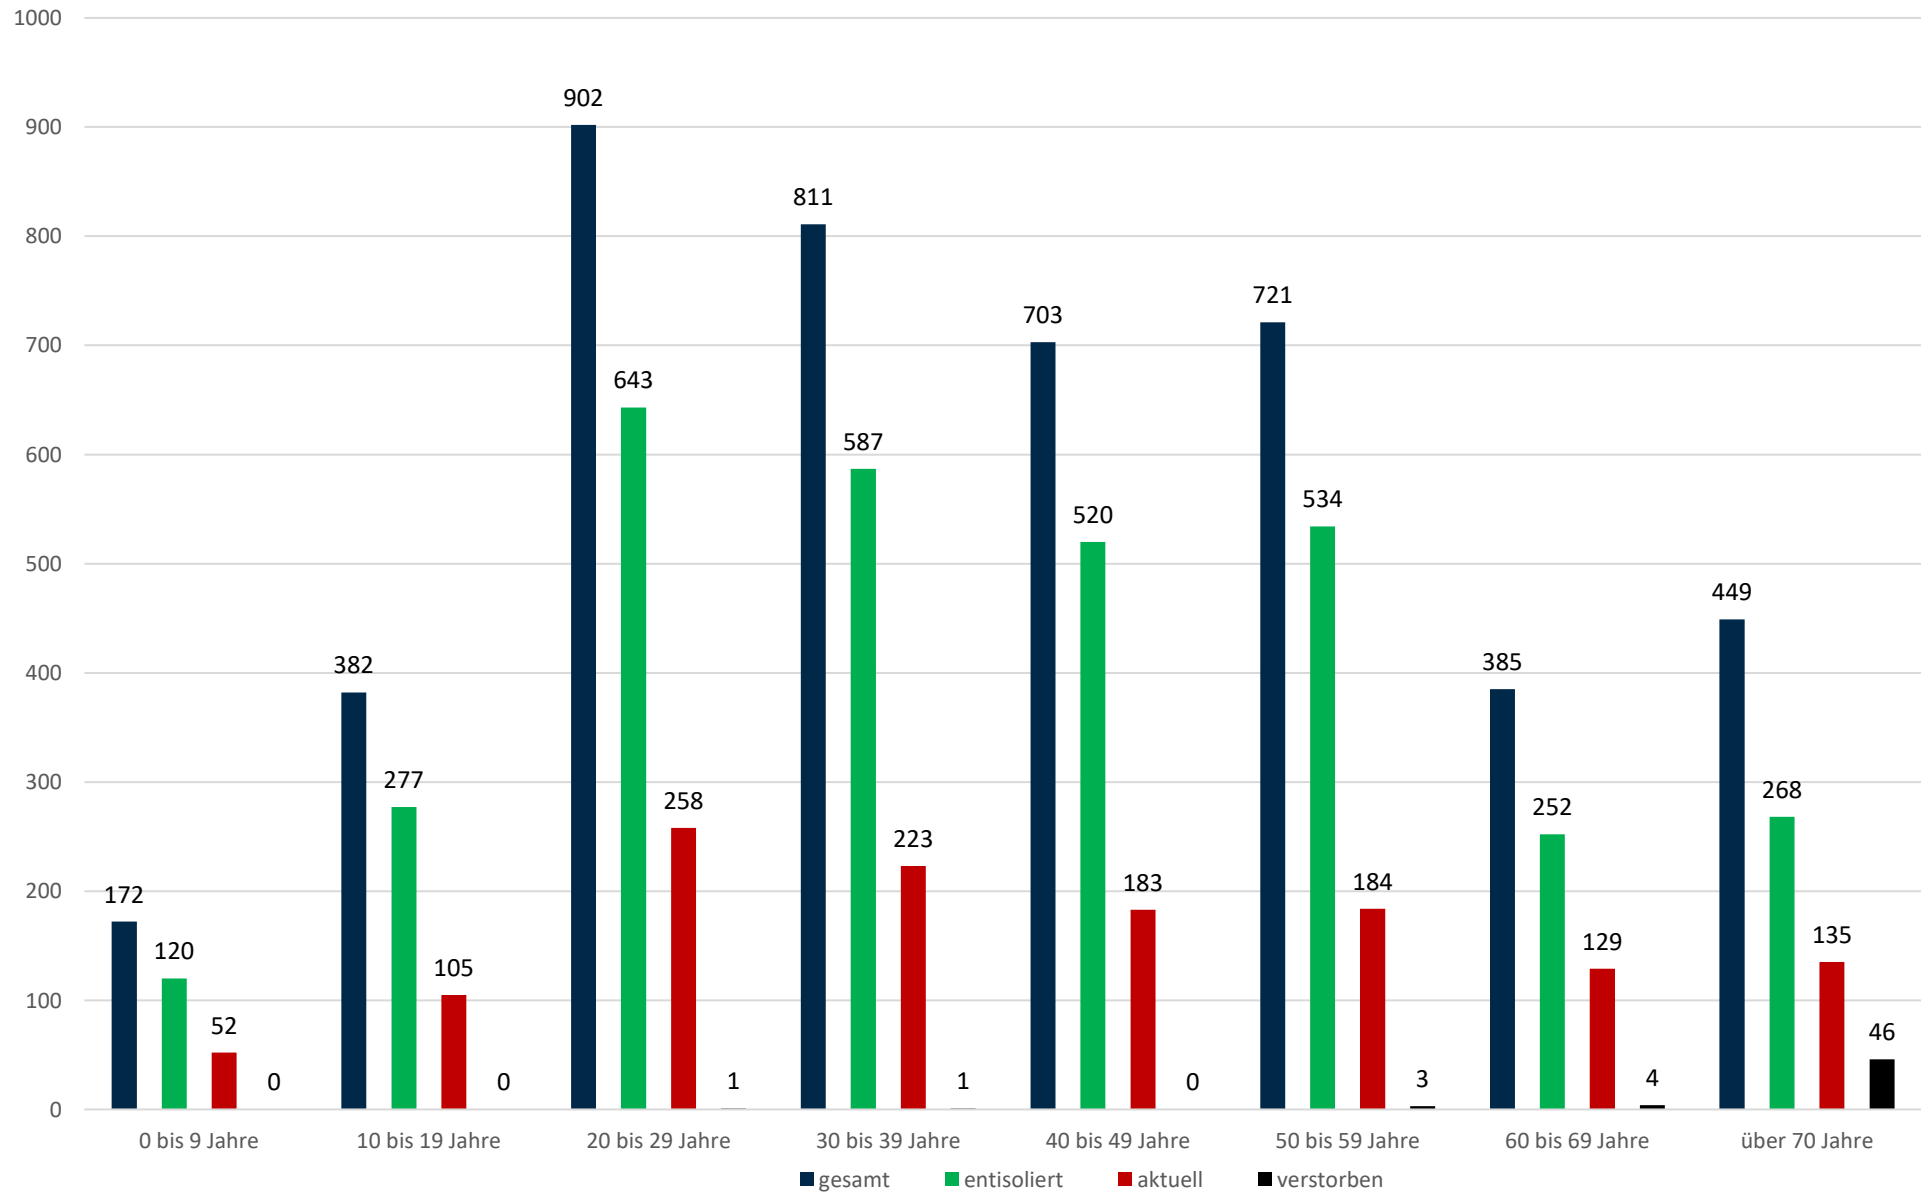

# Statistik Covid-19

■ Neuinfektionen pro Tag    — kritischer Tageswert Neuinfektionen    ● Verlauf

# Statistik Covid-19

## Altersverteilung Covid-19

## Stadtbezirke