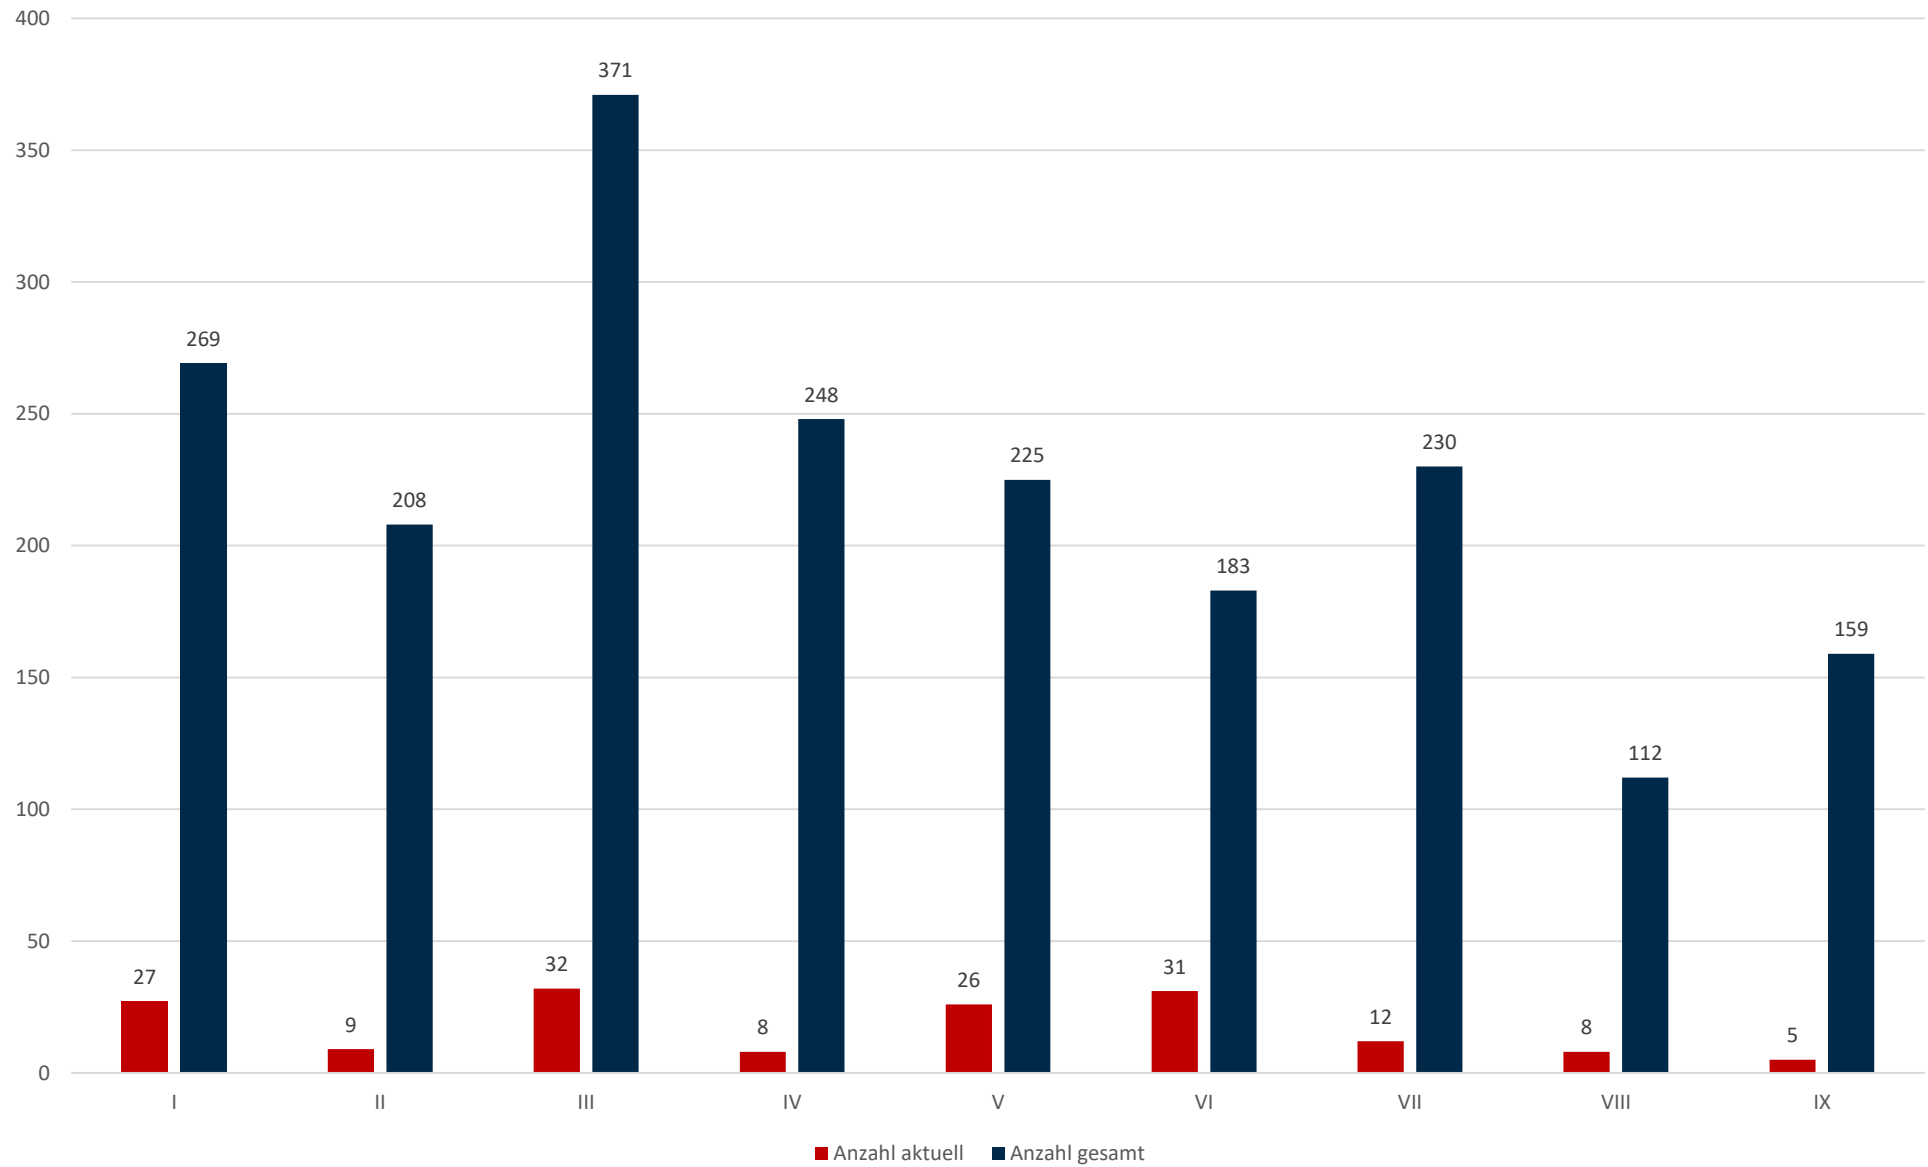

Statistik Covid-19

■ Neuinfektionen pro Tag — kritischer Tageswert Neuinfektionen ● Verlauf

Statistik Covid-19

Probenahmen vs Covid-19

Statistik Covid-19

Probenahmen vs Covid-19

Statistik Covid-19

entisoliert gemäß RKI kumulativ vs Covid-19 kumulativ

Statistik Covid-19

Altersverteilung Covid-19

Statistik Covid-19

Stadtbezirke

Statistik Covid-19

Geschlechterverteilung

Statistik Covid-19