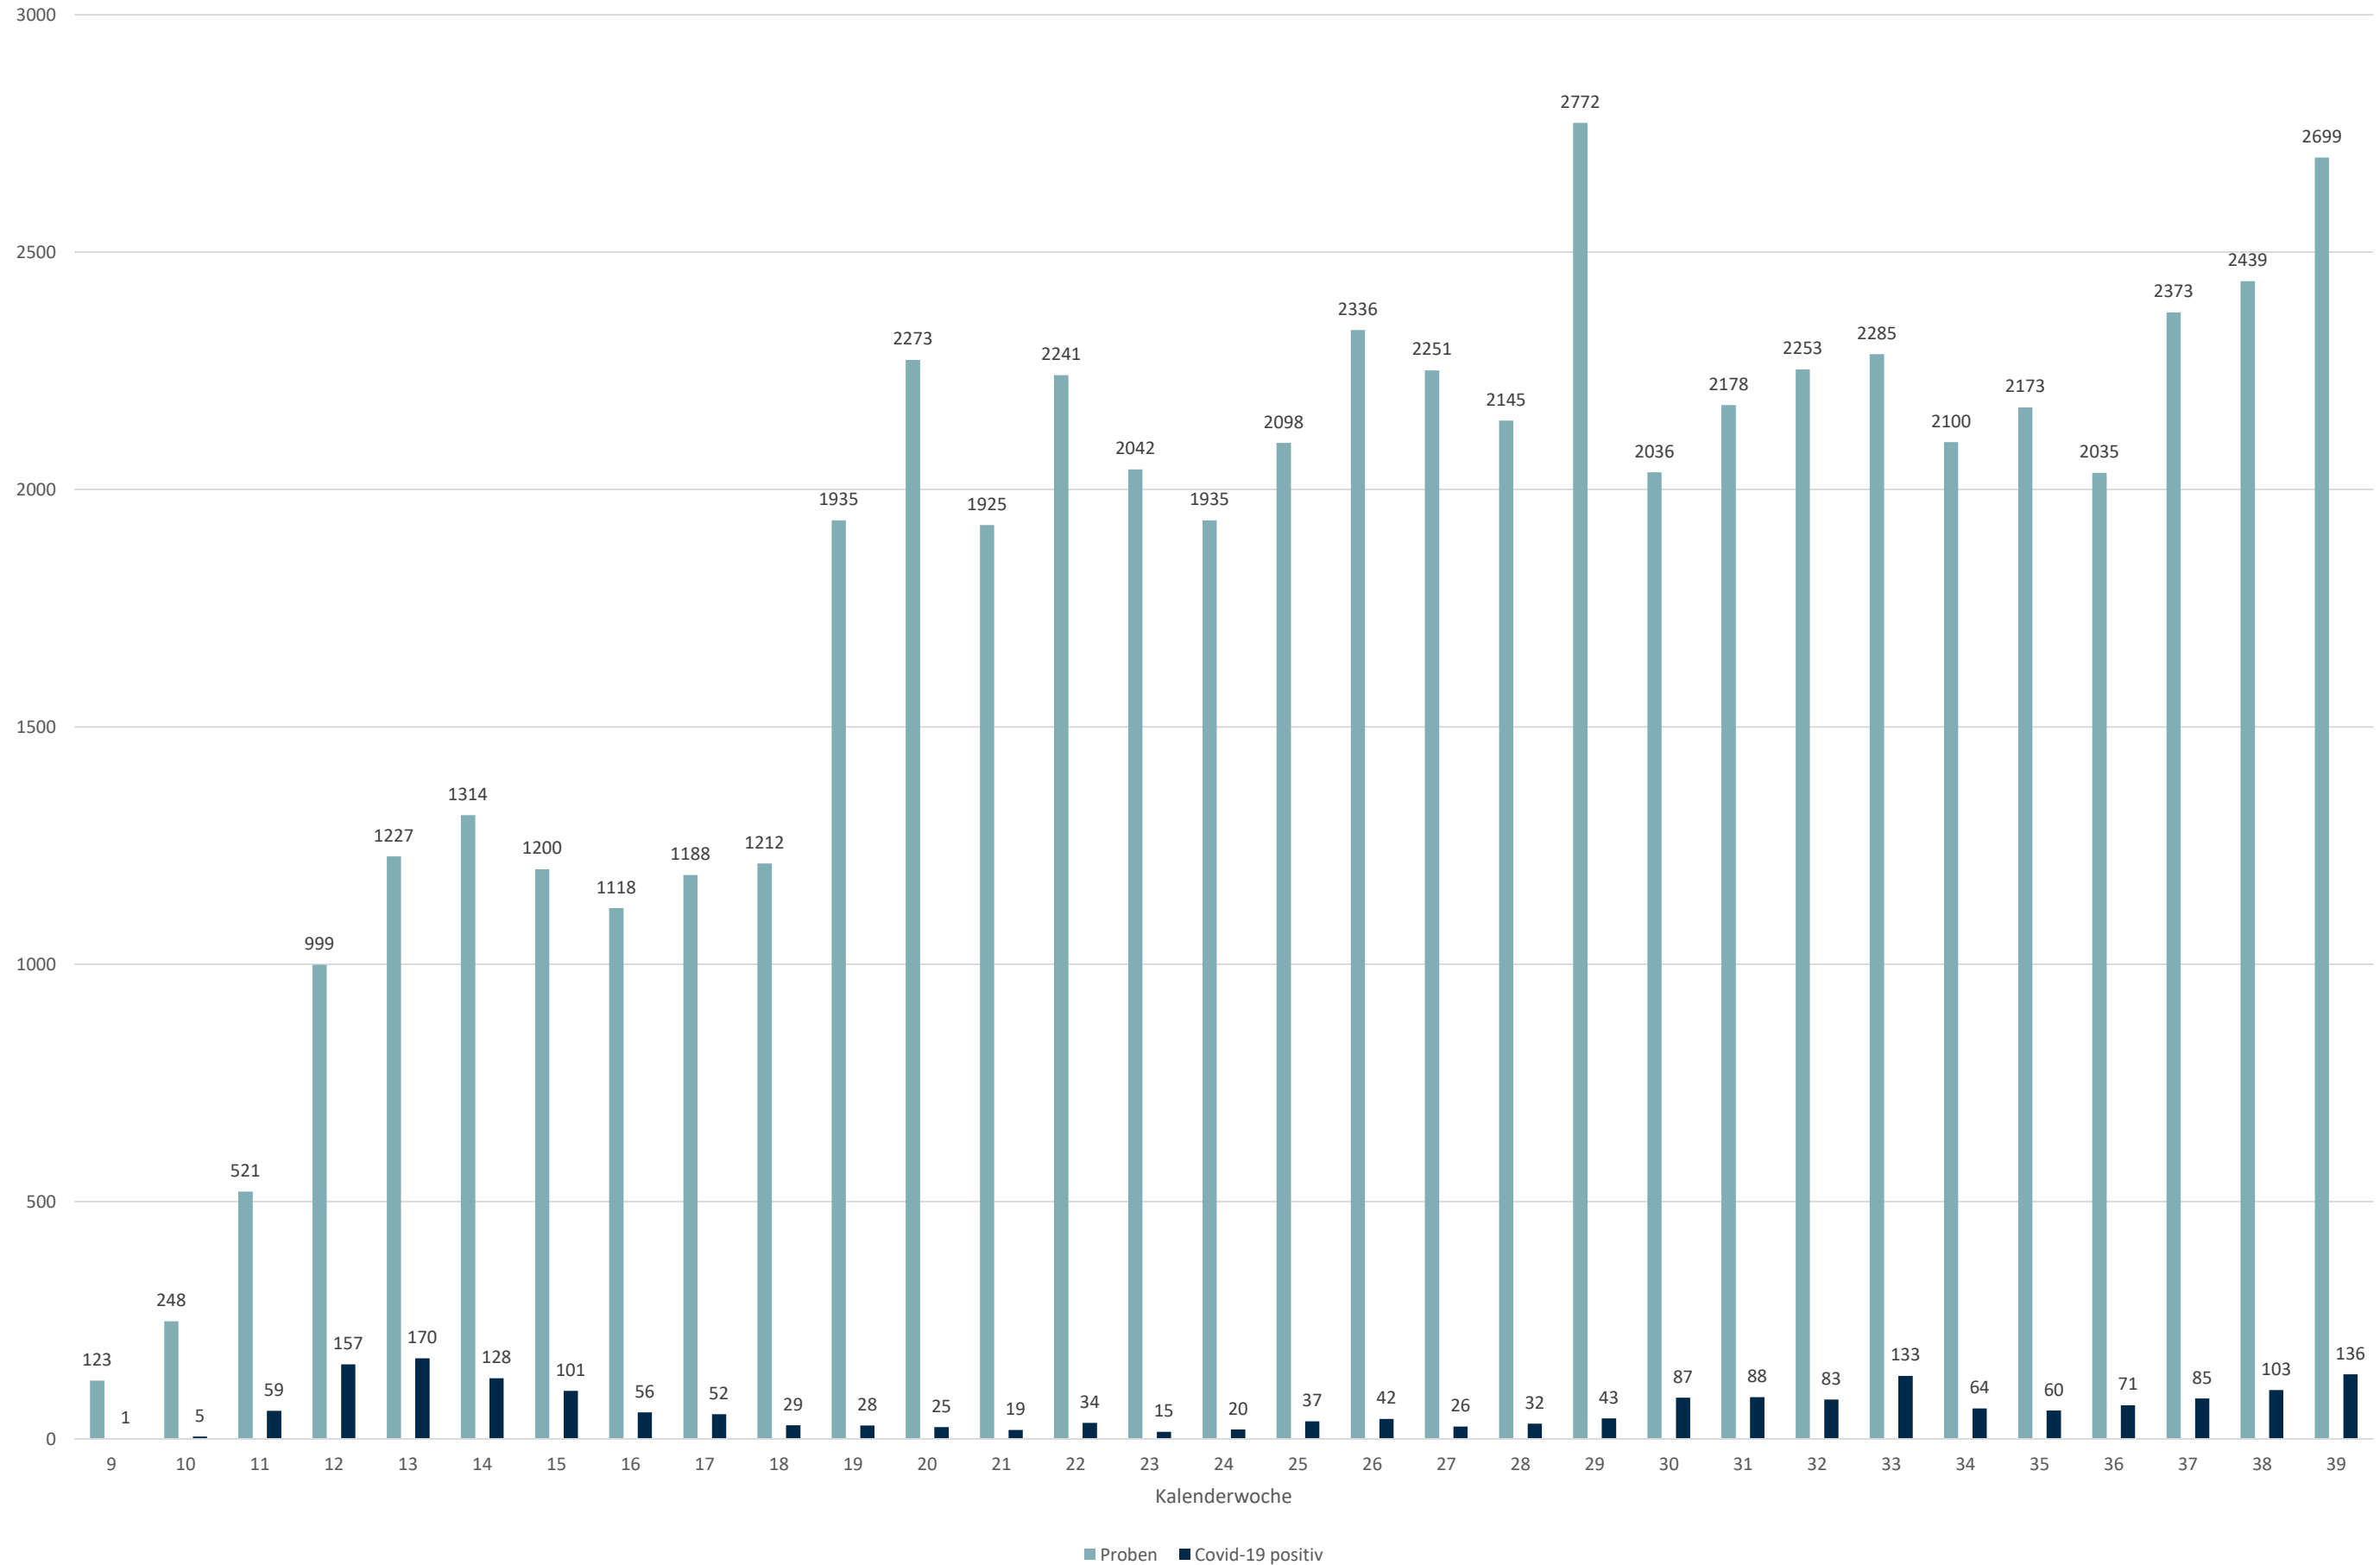

Statistik Covid-19

■ Neuinfektionen pro Tag — kritischer Tageswert Neuinfektionen ● Verlauf

Statistik Covid-19

Probenahmen vs Covid-19

Statistik Covid-19

Probenahmen vs Covid-19

Statistik Covid-19

entisoliert gemäß RKI kumulativ vs Covid-19 kumulativ

Statistik Covid-19

Altersverteilung Covid-19

Statistik Covid-19

Stadtbezirke

Statistik Covid-19

Geschlechterverteilung

Statistik Covid-19