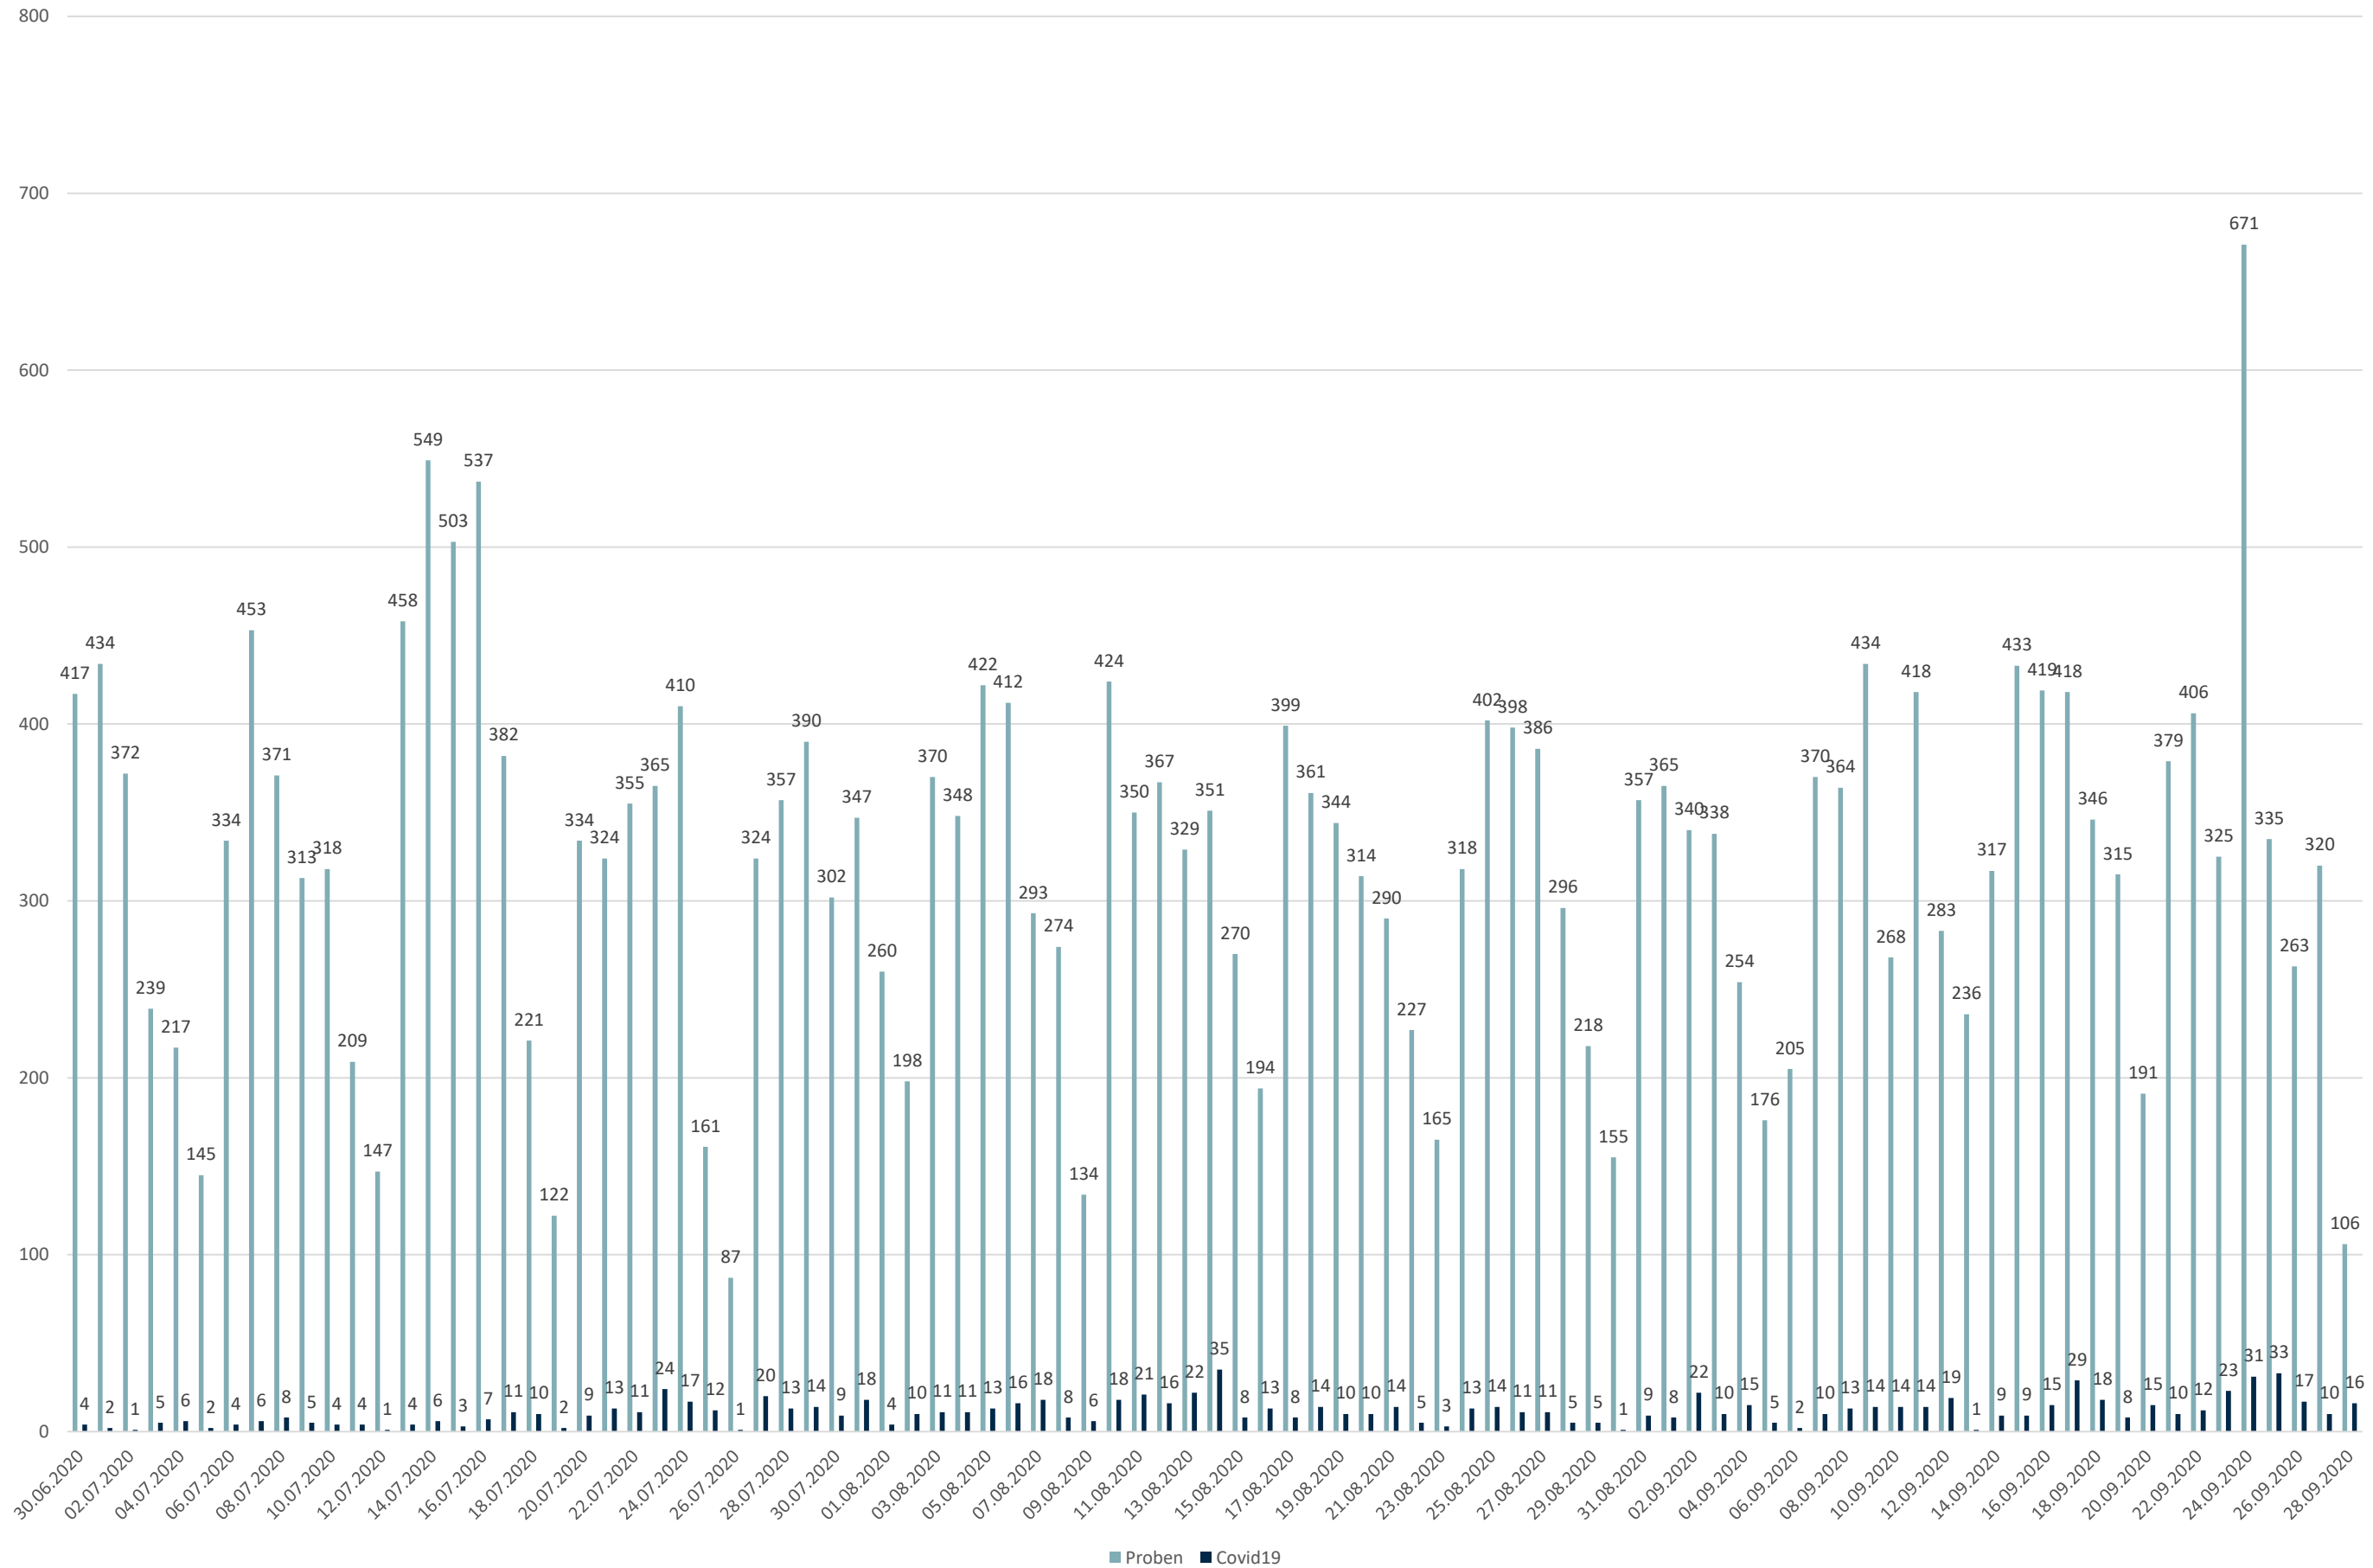

Statistik Covid-19

■ Neuinfektionen pro Tag — kritischer Tageswert Neuinfektionen ● Verlauf

Statistik Covid-19

Probenahmen vs Covid-19

Statistik Covid-19

Probenahmen vs Covid-19

Statistik Covid-19

entisoliert gemäß RKI kumulativ vs Covid-19 kumulativ

Statistik Covid-19

Altersverteilung Covid-19

Statistik Covid-19

Stadtbezirke

Statistik Covid-19

Geschlechterverteilung

Statistik Covid-19