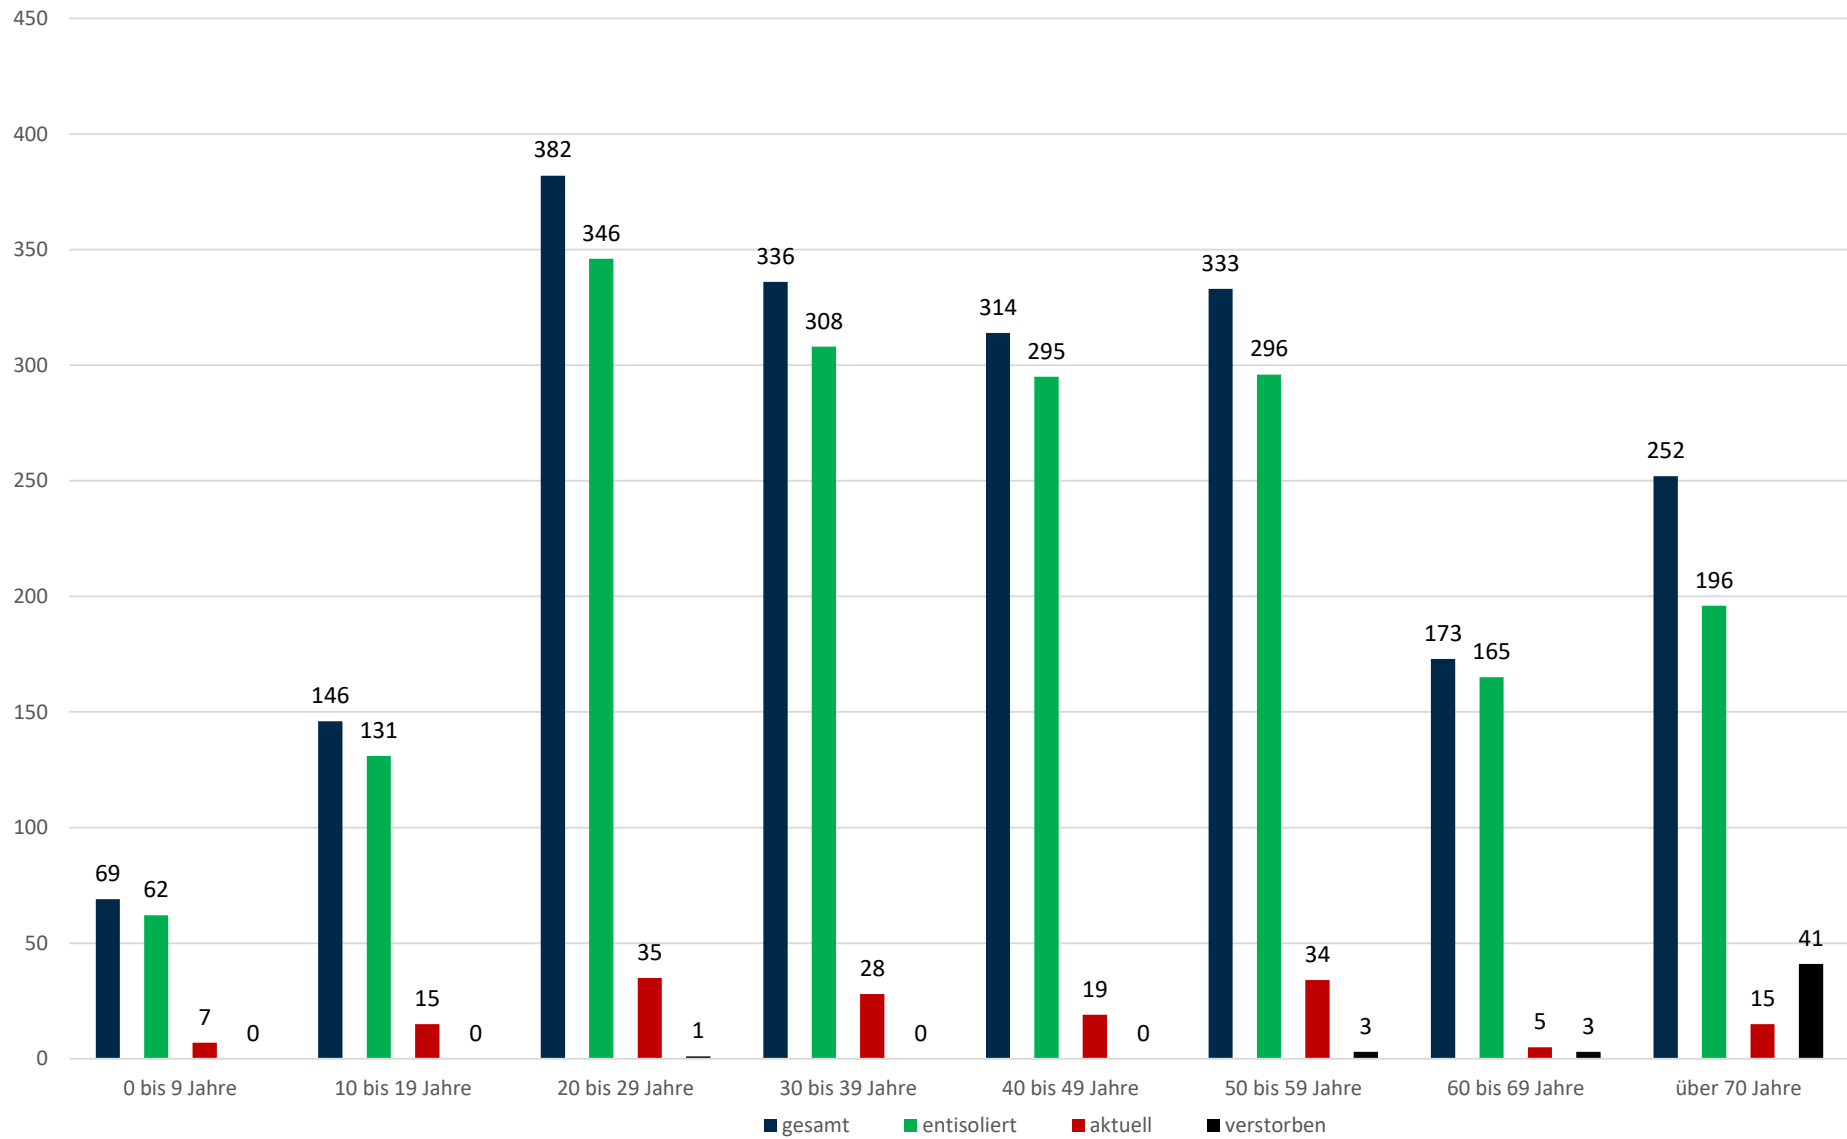

Statistik Covid-19

■ Neuinfektionen pro Tag — kritischer Tageswert Neuinfektionen ● Verlauf

Statistik Covid-19

Probenahmen vs Covid-19

Statistik Covid-19

Probenahmen vs Covid-19

Statistik Covid-19

entisoliert gemäß RKI kumulativ vs Covid-19 kumulativ

Statistik Covid-19

Altersverteilung Covid-19

Statistik Covid-19

Stadtbezirke

Statistik Covid-19

Geschlechterverteilung

Statistik Covid-19