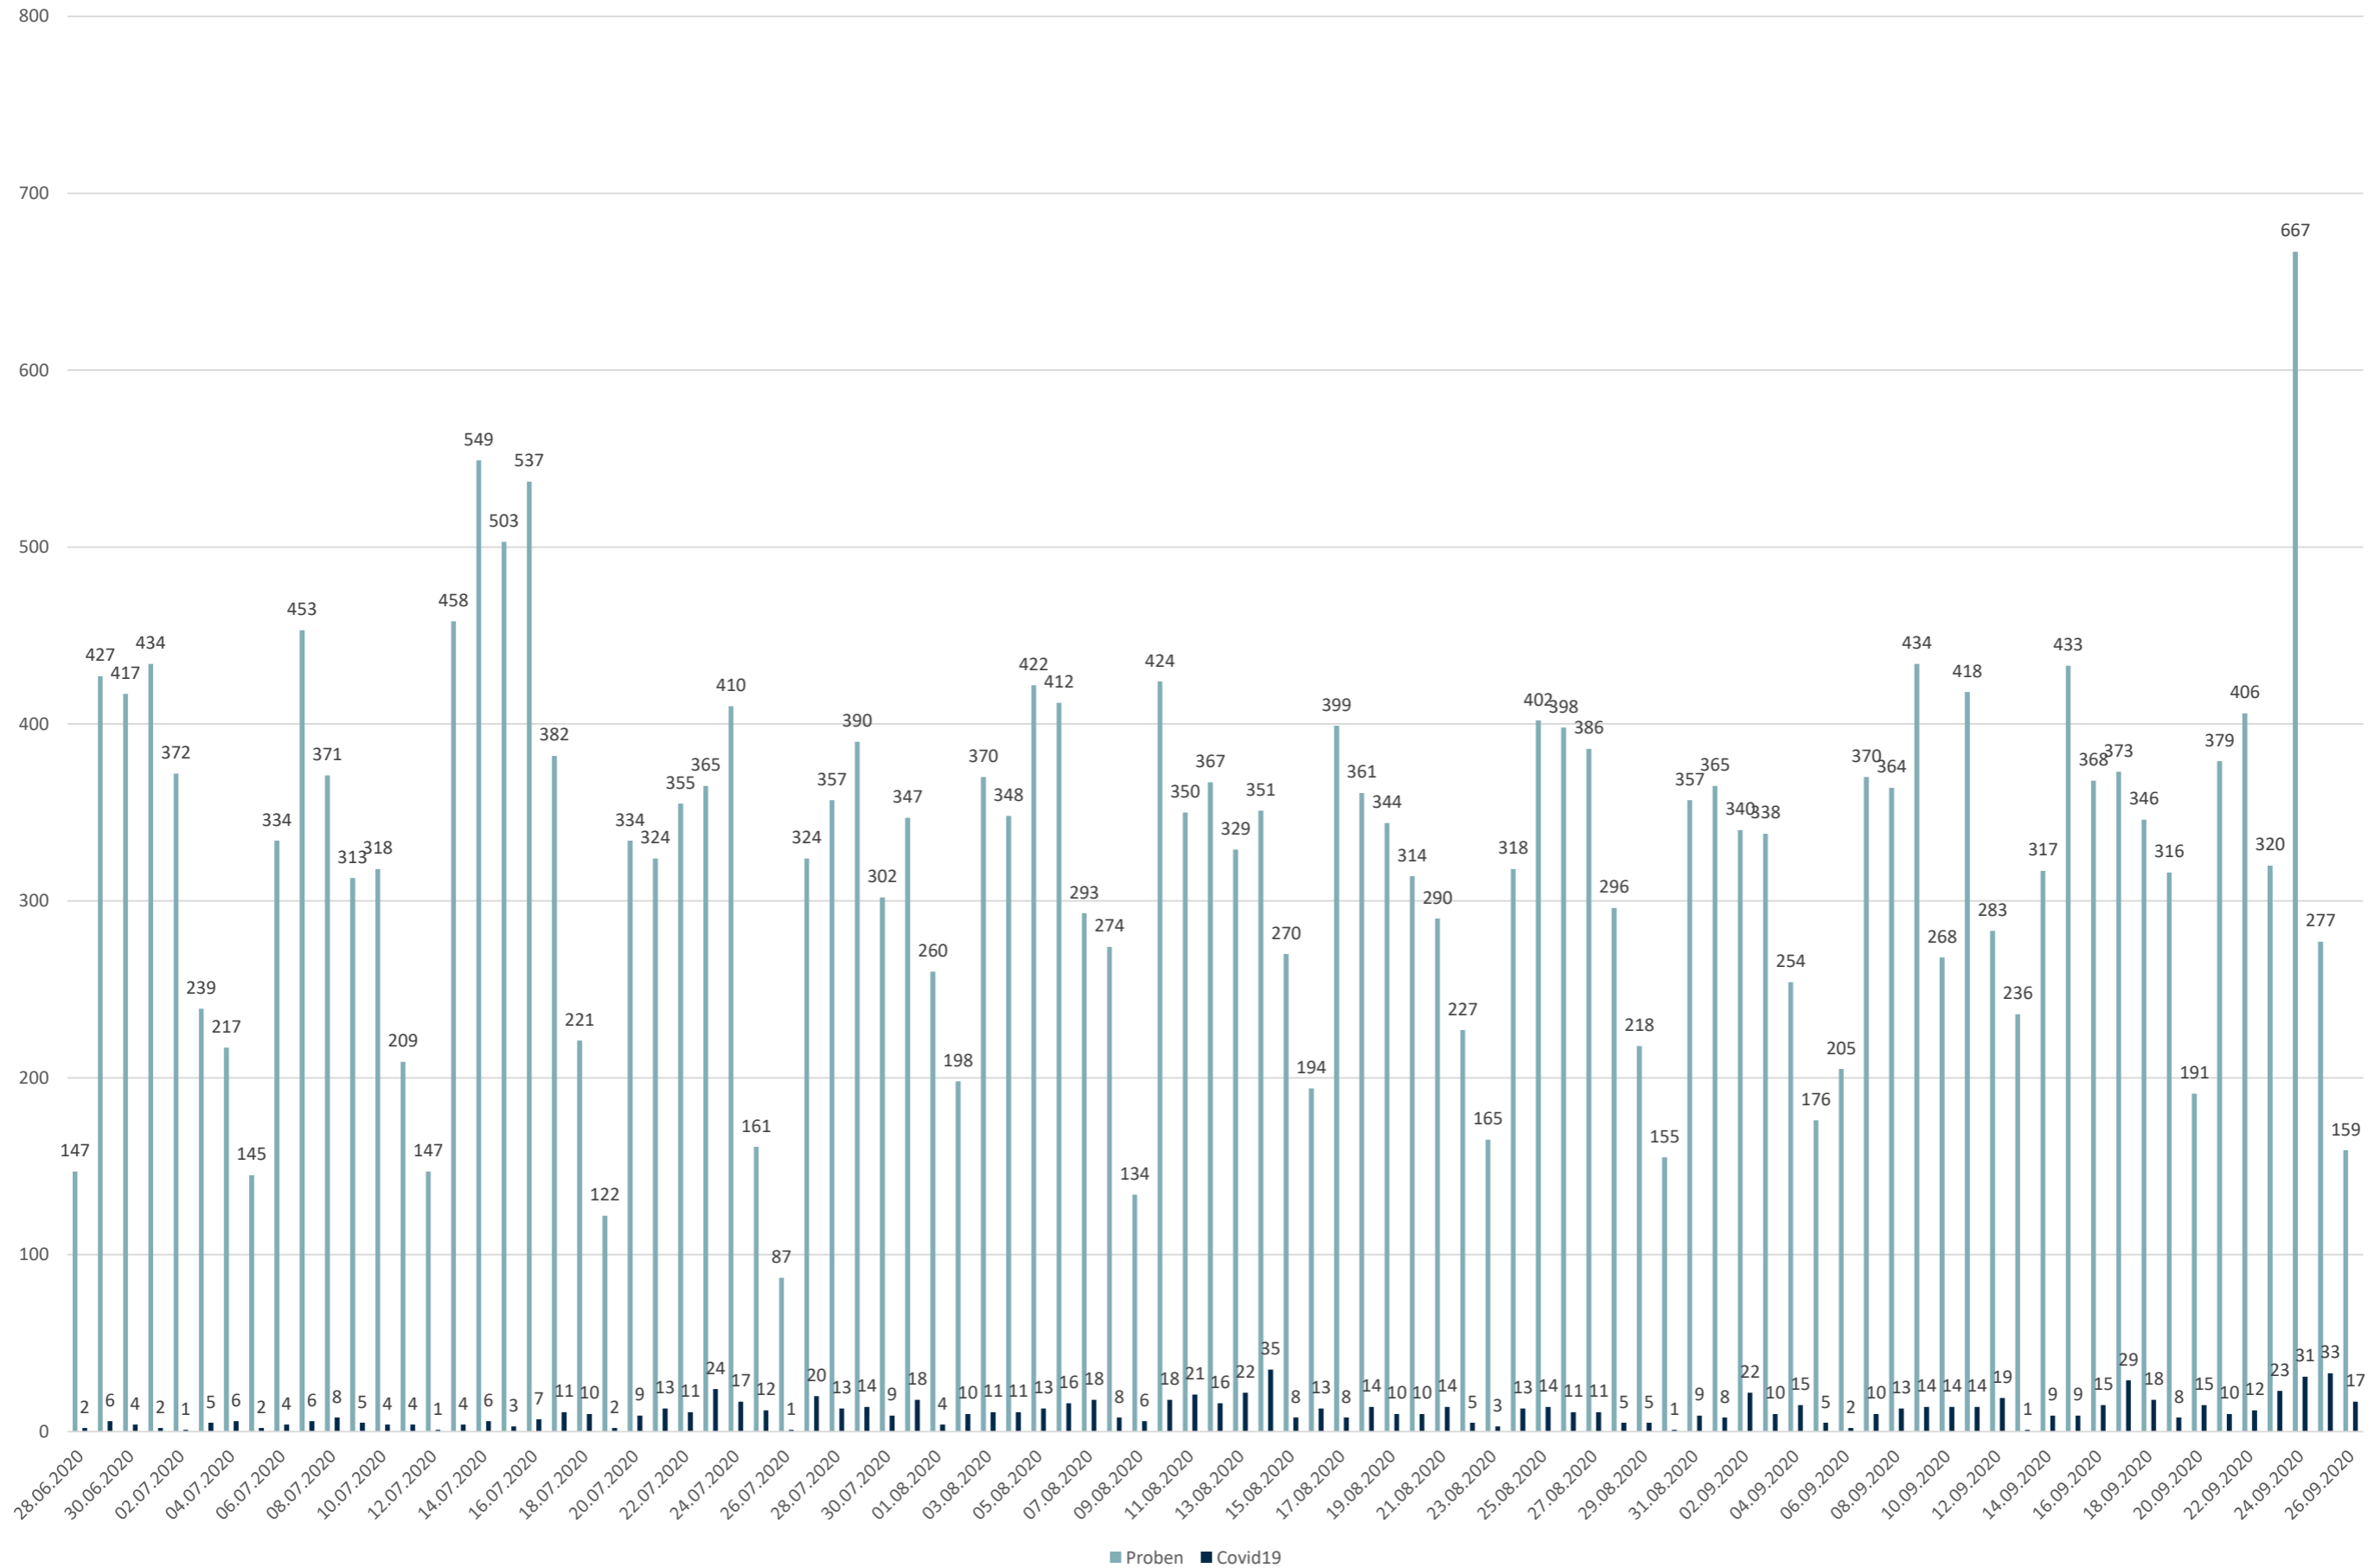

Statistik Covid-19

Stadtbezirke

Statistik Covid-19

Altersverteilung Covid-19

Statistik Covid-19

Geschlechterverteilung

Statistik Covid-19

entisoliert gemäß RKI kumulativ vs Covid-19 kumulativ

Statistik Covid-19

Probenahmen vs Covid-19

Statistik Covid-19

Statistik Covid-19

Probenahmen vs Covid-19

Statistik Covid-19

■ Neuinfektionen pro Tag — kritischer Tageswert Neuinfektionen ● Verlauf