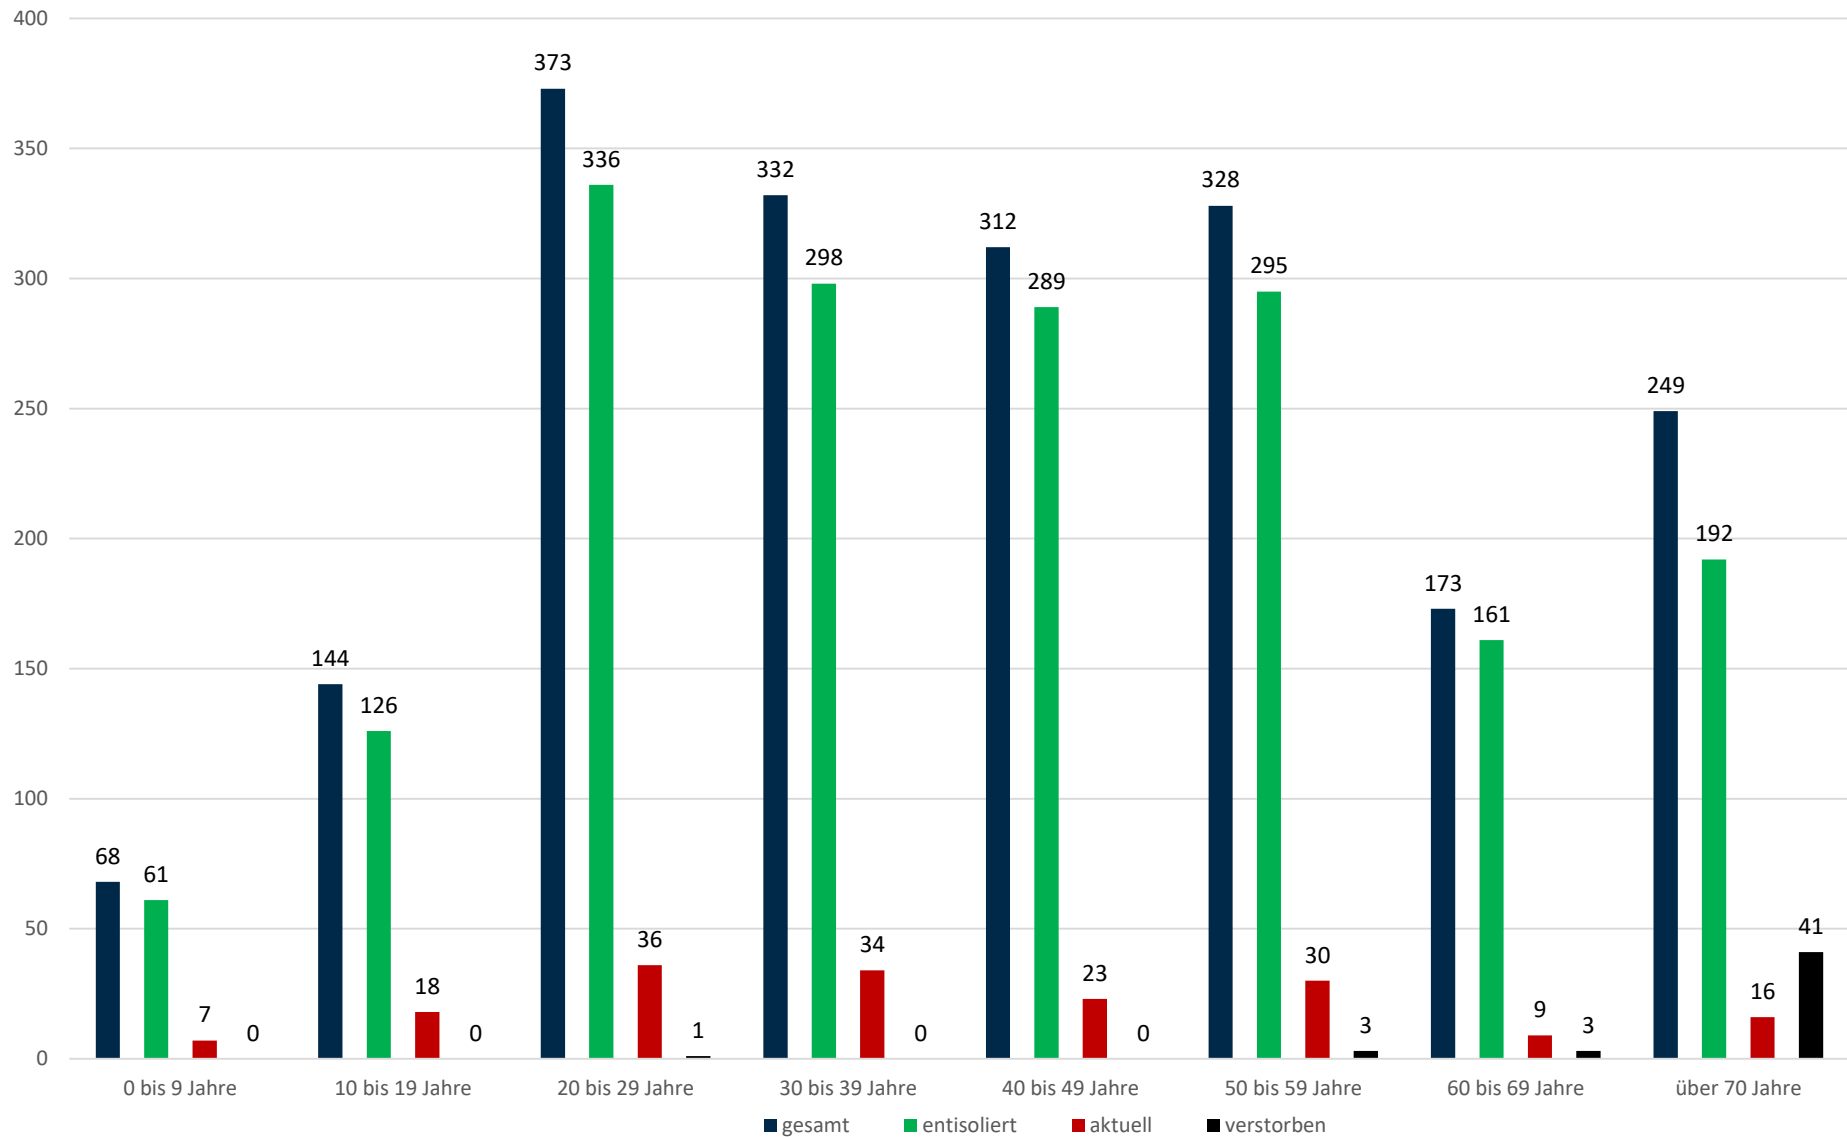

Statistik Covid-19

Stadtbezirke

Statistik Covid-19

Altersverteilung Covid-19

Statistik Covid-19

Geschlechterverteilung

Statistik Covid-19

entisoliert gemäß RKI kumulativ vs Covid-19 kumulativ

Statistik Covid-19

Probenahmen vs Covid-19

Statistik Covid-19

Statistik Covid-19

Probenahmen vs Covid-19

Statistik Covid-19

■ Neuinfektionen pro Tag — kritischer Tageswert Neuinfektionen ● Verlauf