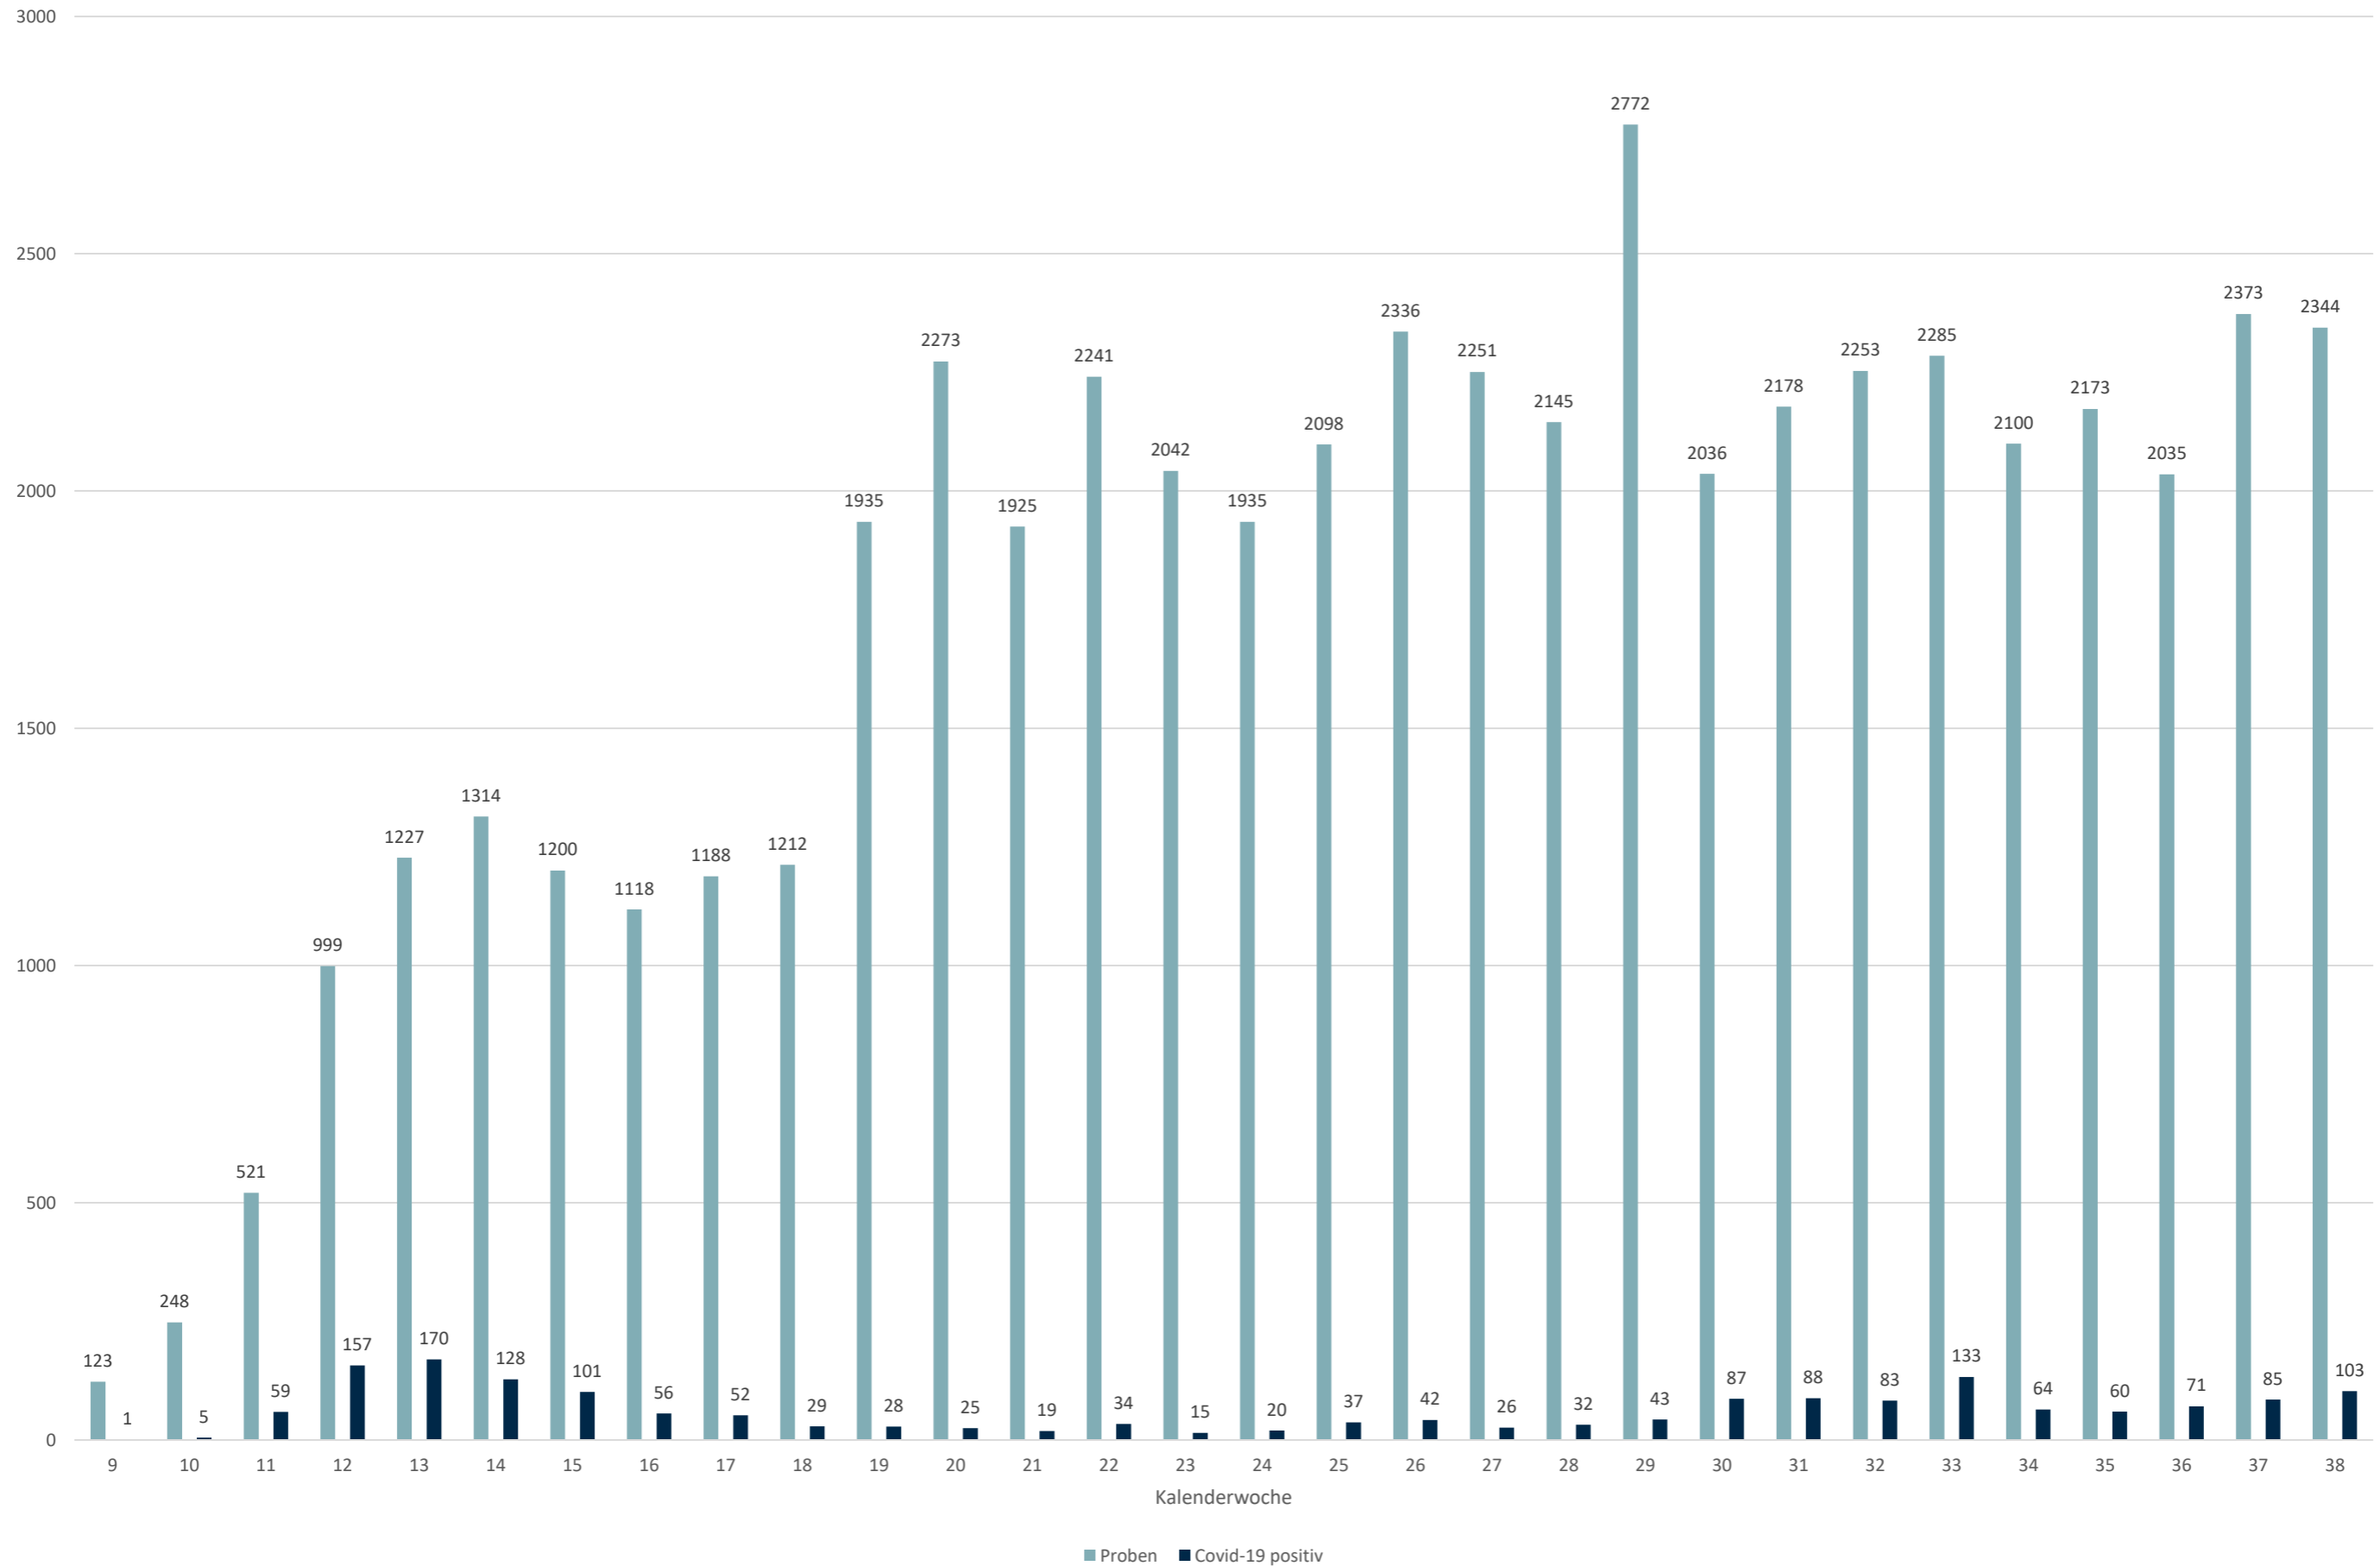

Statistik Covid-19

Stadtbezirke

Statistik Covid-19

Altersverteilung Covid-19

Statistik Covid-19

Geschlechterverteilung

Statistik Covid-19

entisoliert gemäß RKI kumulativ vs Covid-19 kumulativ

Statistik Covid-19

Probenahmen vs Covid-19

Statistik Covid-19

Statistik Covid-19

Probenahmen vs Covid-19

Statistik Covid-19

■ Neuinfektionen pro Tag — kritischer Tageswert Neuinfektionen ● Verlauf