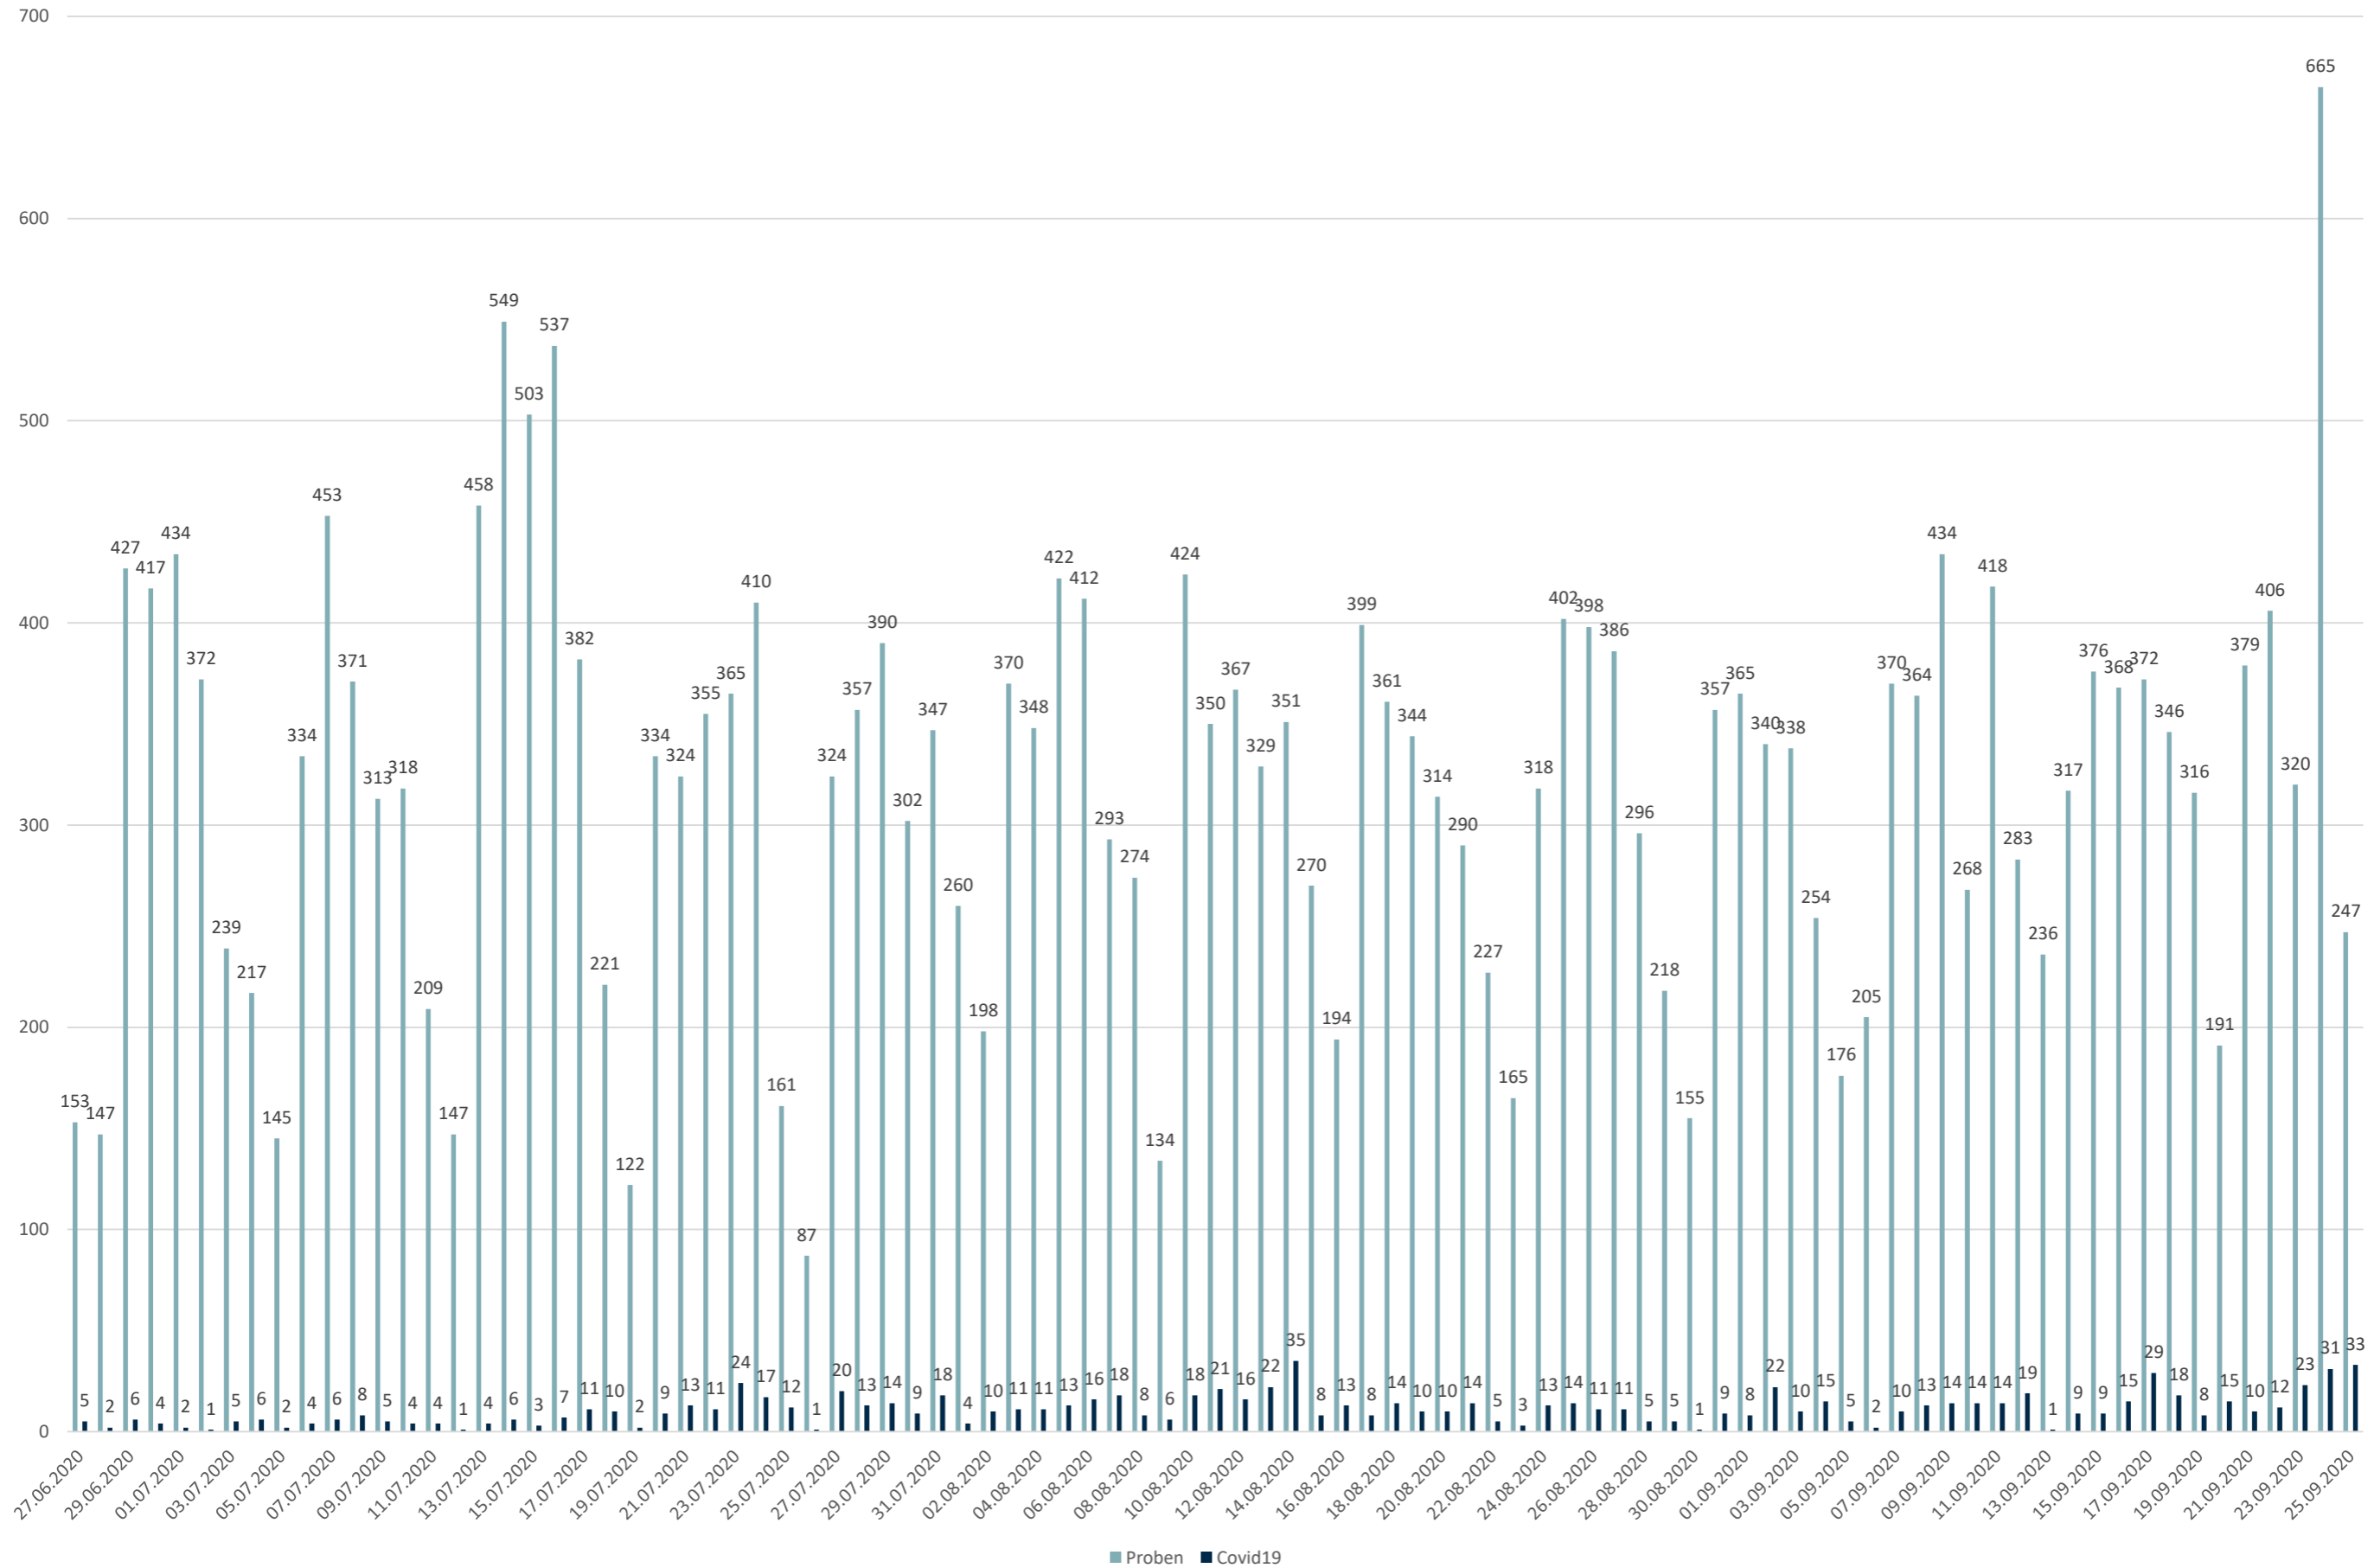

Statistik Covid-19

Stadtbezirke

Statistik Covid-19

Altersverteilung Covid-19

Statistik Covid-19

Geschlechterverteilung

Statistik Covid-19

entisoliert gemäß RKI kumulativ vs Covid-19 kumulativ

Statistik Covid-19

Probenahmen vs Covid-19

Statistik Covid-19

Probenahmen vs Covid-19

Statistik Covid-19

■ Neuinfektionen pro Tag — kritischer Tageswert Neuinfektionen ● Verlauf