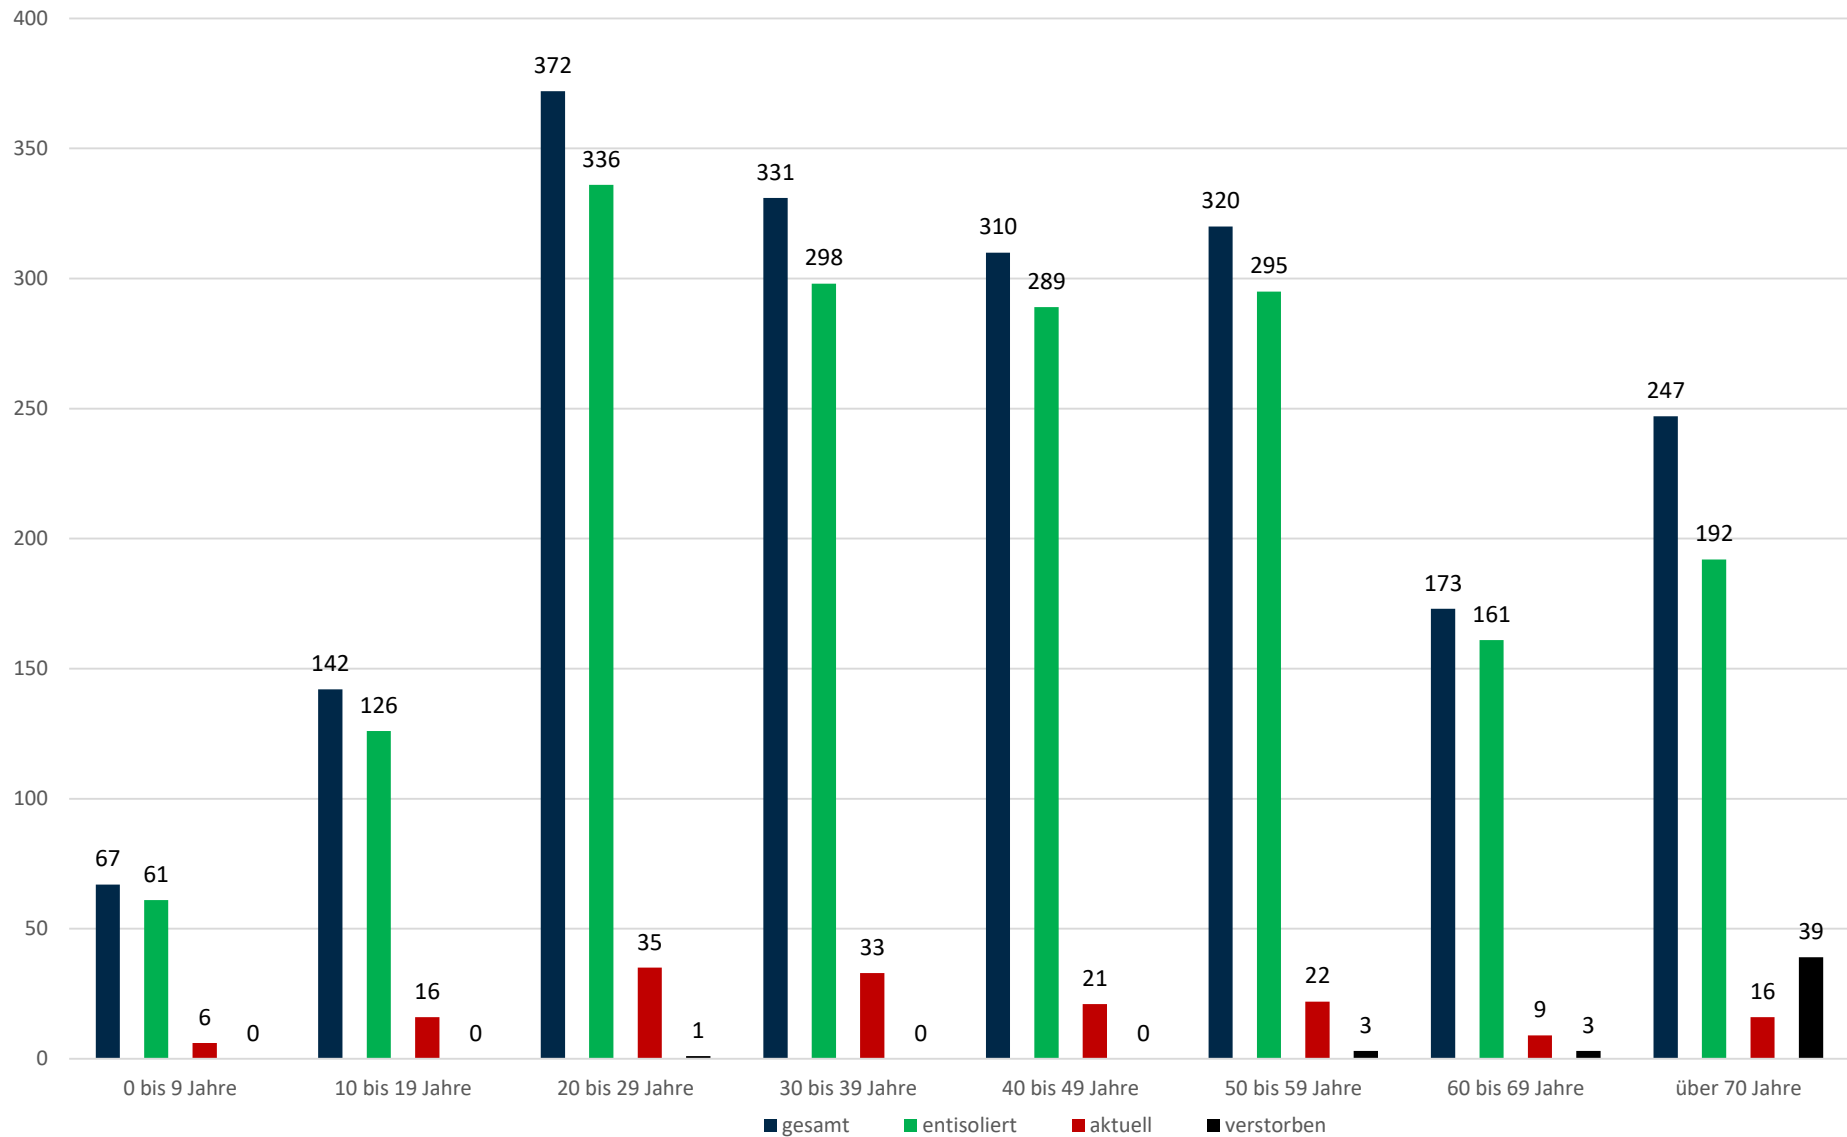

Statistik Covid-19

Stadtbezirke

Statistik Covid-19

Altersverteilung Covid-19

Statistik Covid-19

Geschlechterverteilung

Statistik Covid-19

entisoliert gemäß RKI kumulativ vs Covid-19 kumulativ

Statistik Covid-19

Probenahmen vs Covid-19

Statistik Covid-19

Probenahmen vs Covid-19

Statistik Covid-19

■ Neuinfektionen pro Tag — kritischer Tageswert Neuinfektionen ● Verlauf