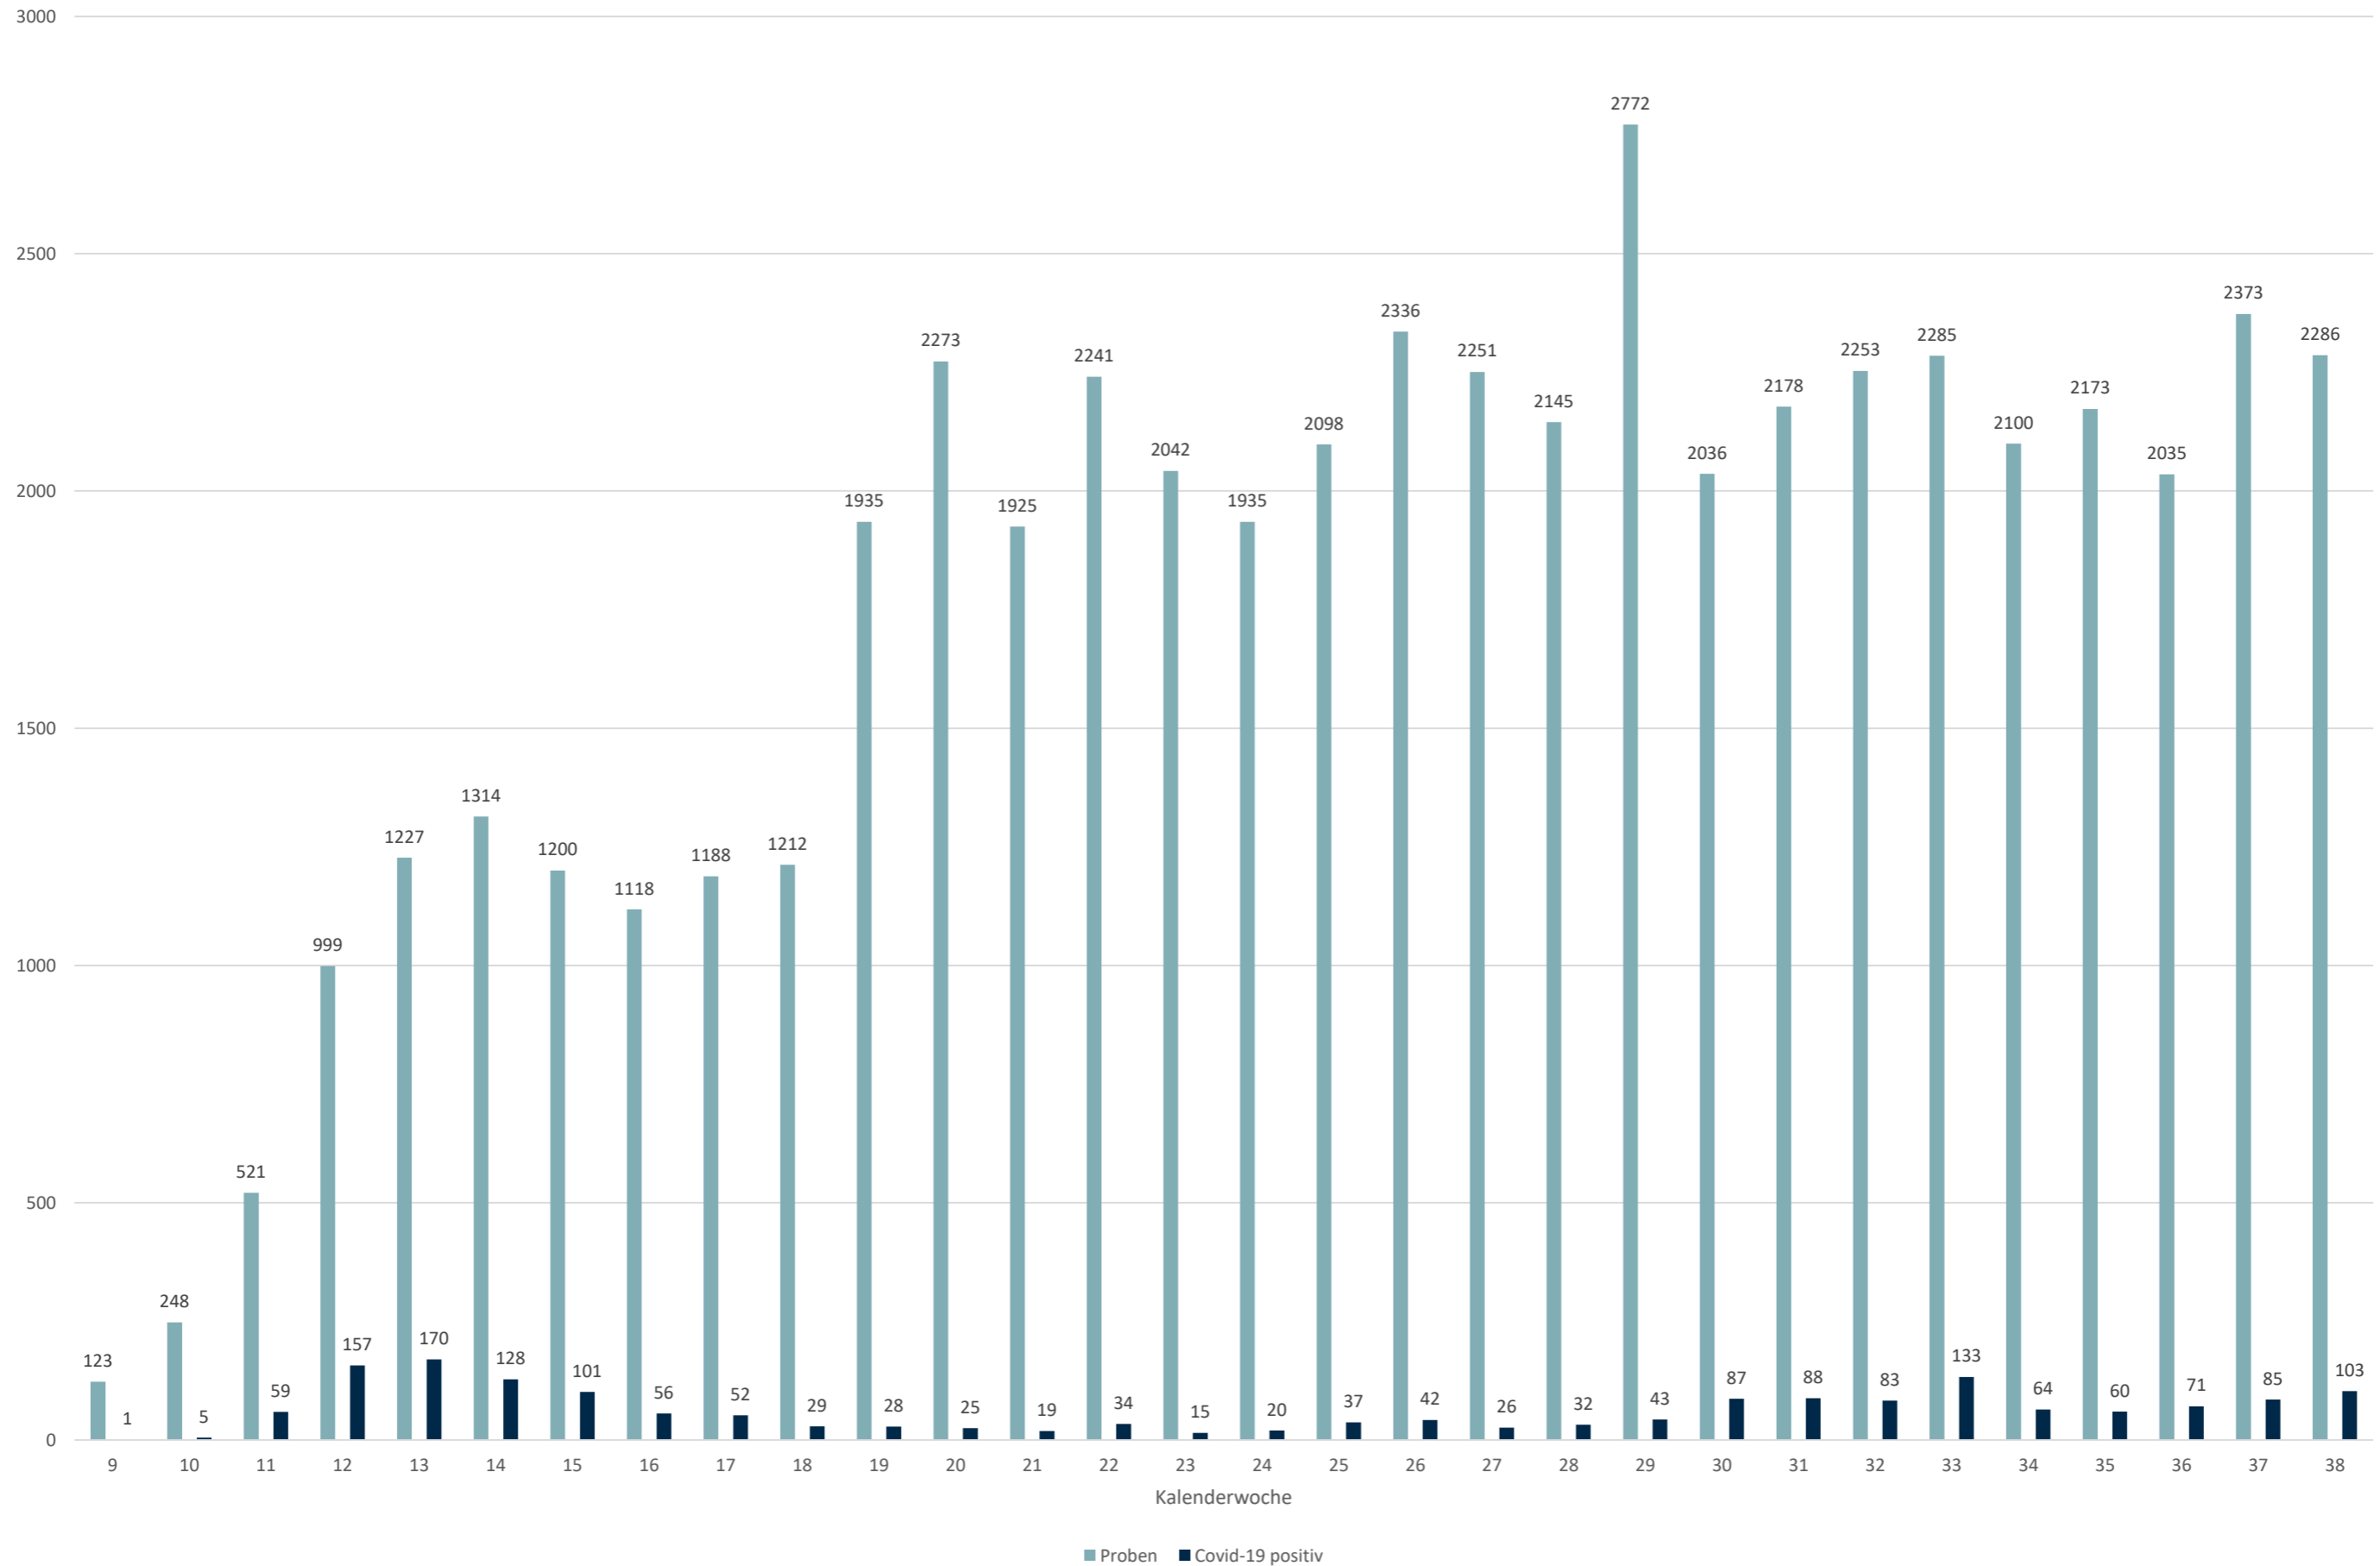

Statistik Covid-19

Stadtbezirke

Statistik Covid-19

Altersverteilung Covid-19

Statistik Covid-19

Geschlechterverteilung

Statistik Covid-19

entisoliert gemäß RKI kumulativ vs Covid-19 kumulativ

Statistik Covid-19

Probenahmen vs Covid-19

Statistik Covid-19

Probenahmen vs Covid-19

Statistik Covid-19

■ Neuinfektionen pro Tag — kritischer Tageswert Neuinfektionen ● Verlauf