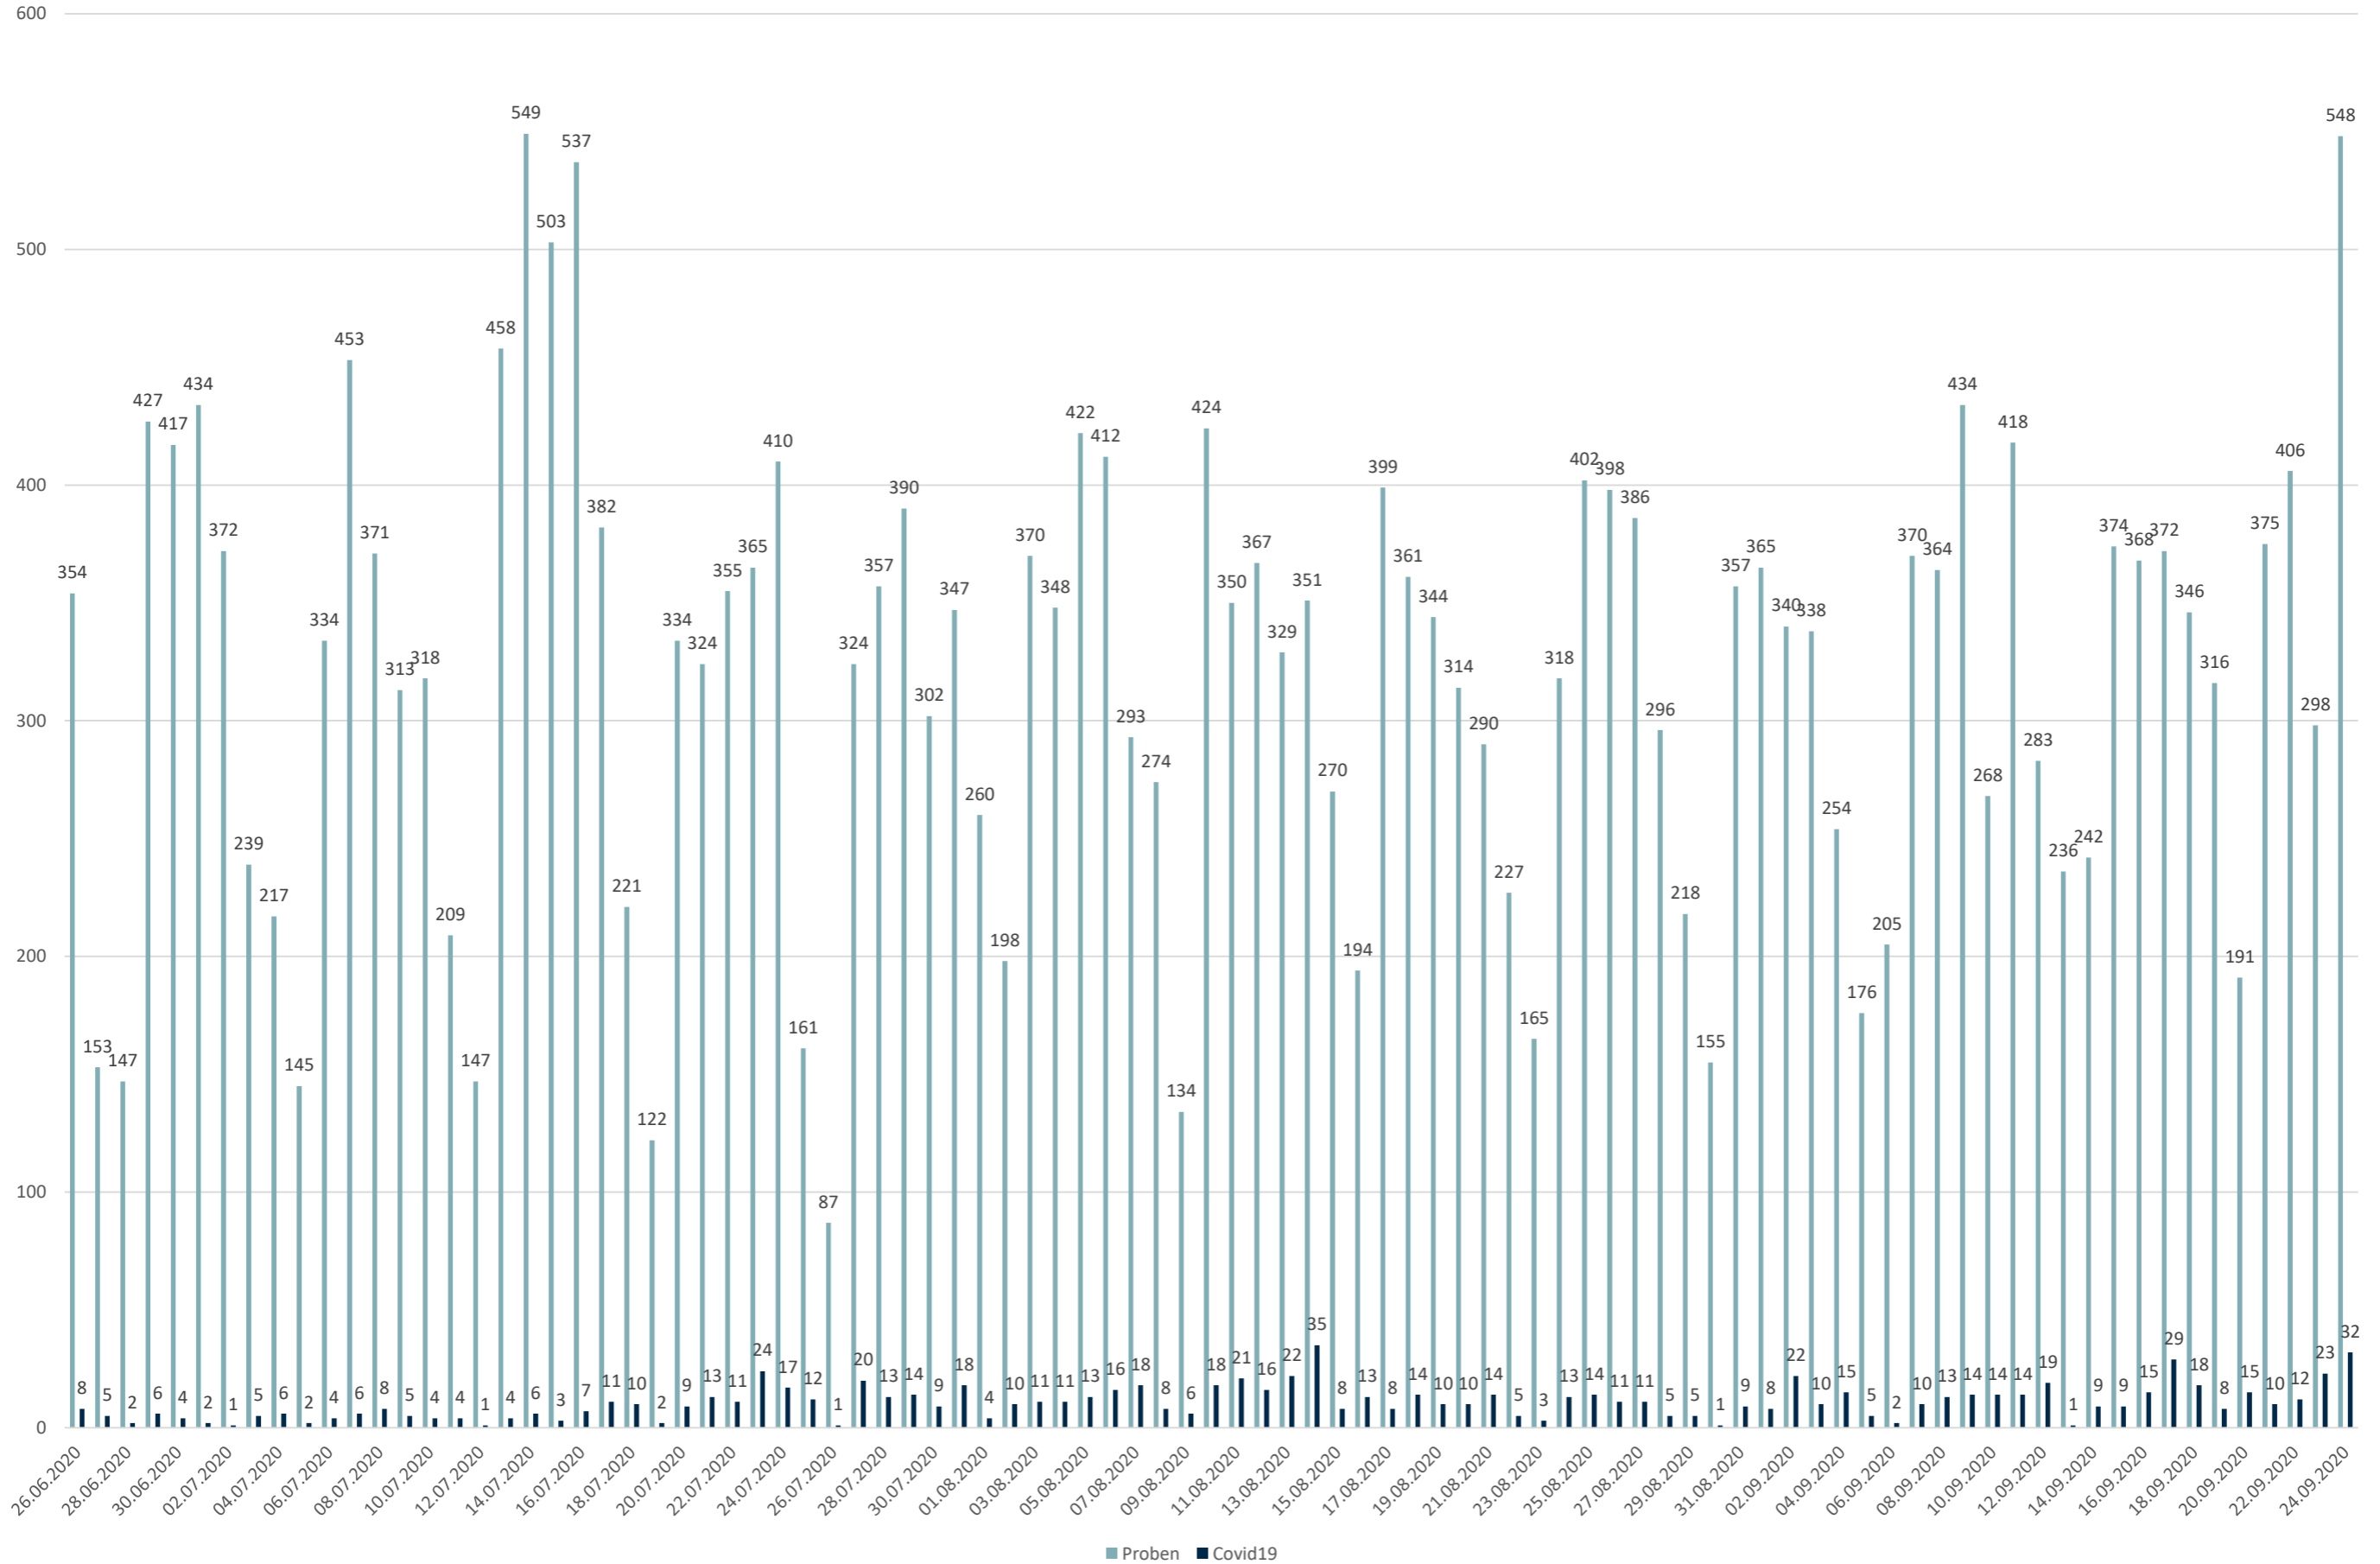

Statistik Covid-19

■ Neuinfektionen pro Tag — kritischer Tageswert Neuinfektionen ● Verlauf

Statistik Covid-19

Probenahmen vs Covid-19

Statistik Covid-19

Probenahmen vs Covid-19

Statistik Covid-19

entisoliert gemäß RKI kumulativ vs Covid-19 kumulativ

Statistik Covid-19

Altersverteilung Covid-19

Statistik Covid-19

Stadtbezirke