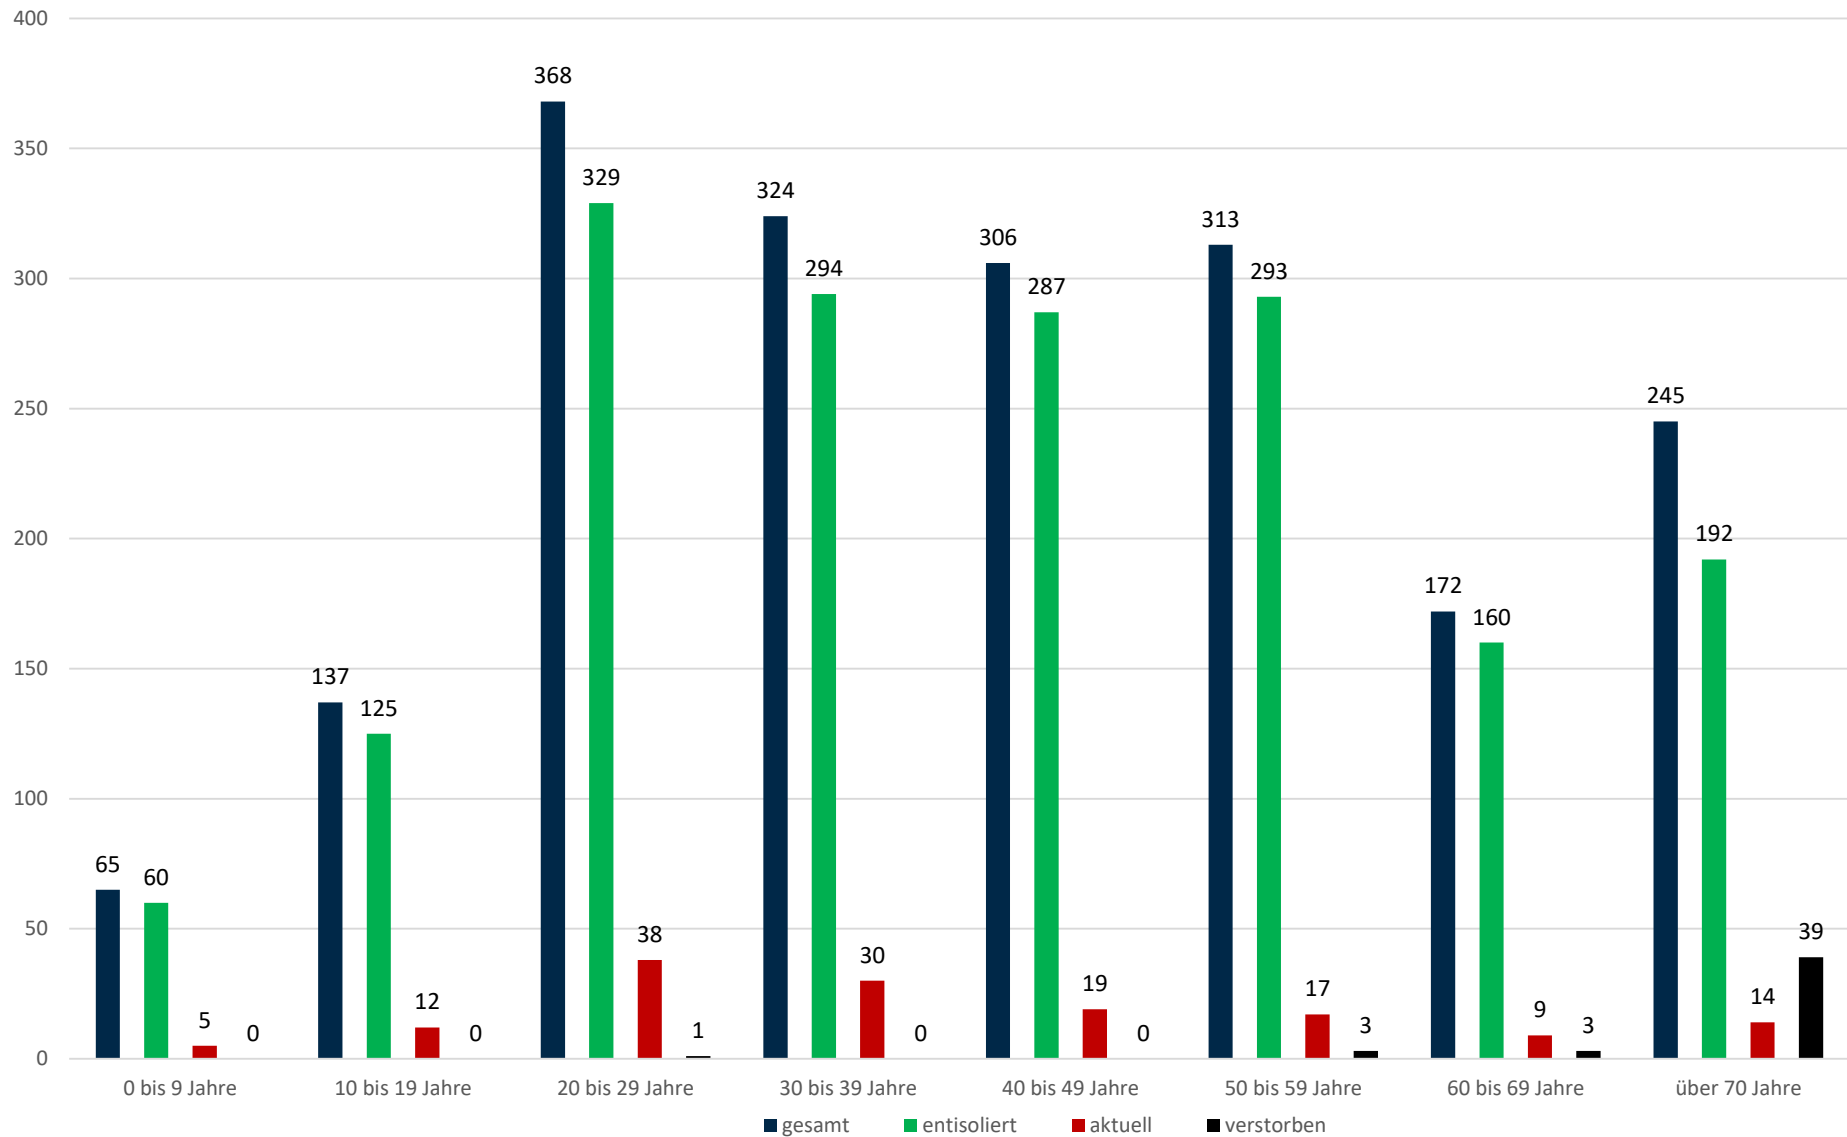

Statistik Covid-19

■ Neuinfektionen pro Tag — kritischer Tageswert Neuinfektionen ● Verlauf

Statistik Covid-19

Probenahmen vs Covid-19

Statistik Covid-19

Probenahmen vs Covid-19

Statistik Covid-19

entisoliert gemäß RKI kumulativ vs Covid-19 kumulativ

Statistik Covid-19

Altersverteilung Covid-19

Statistik Covid-19

Stadtbezirke