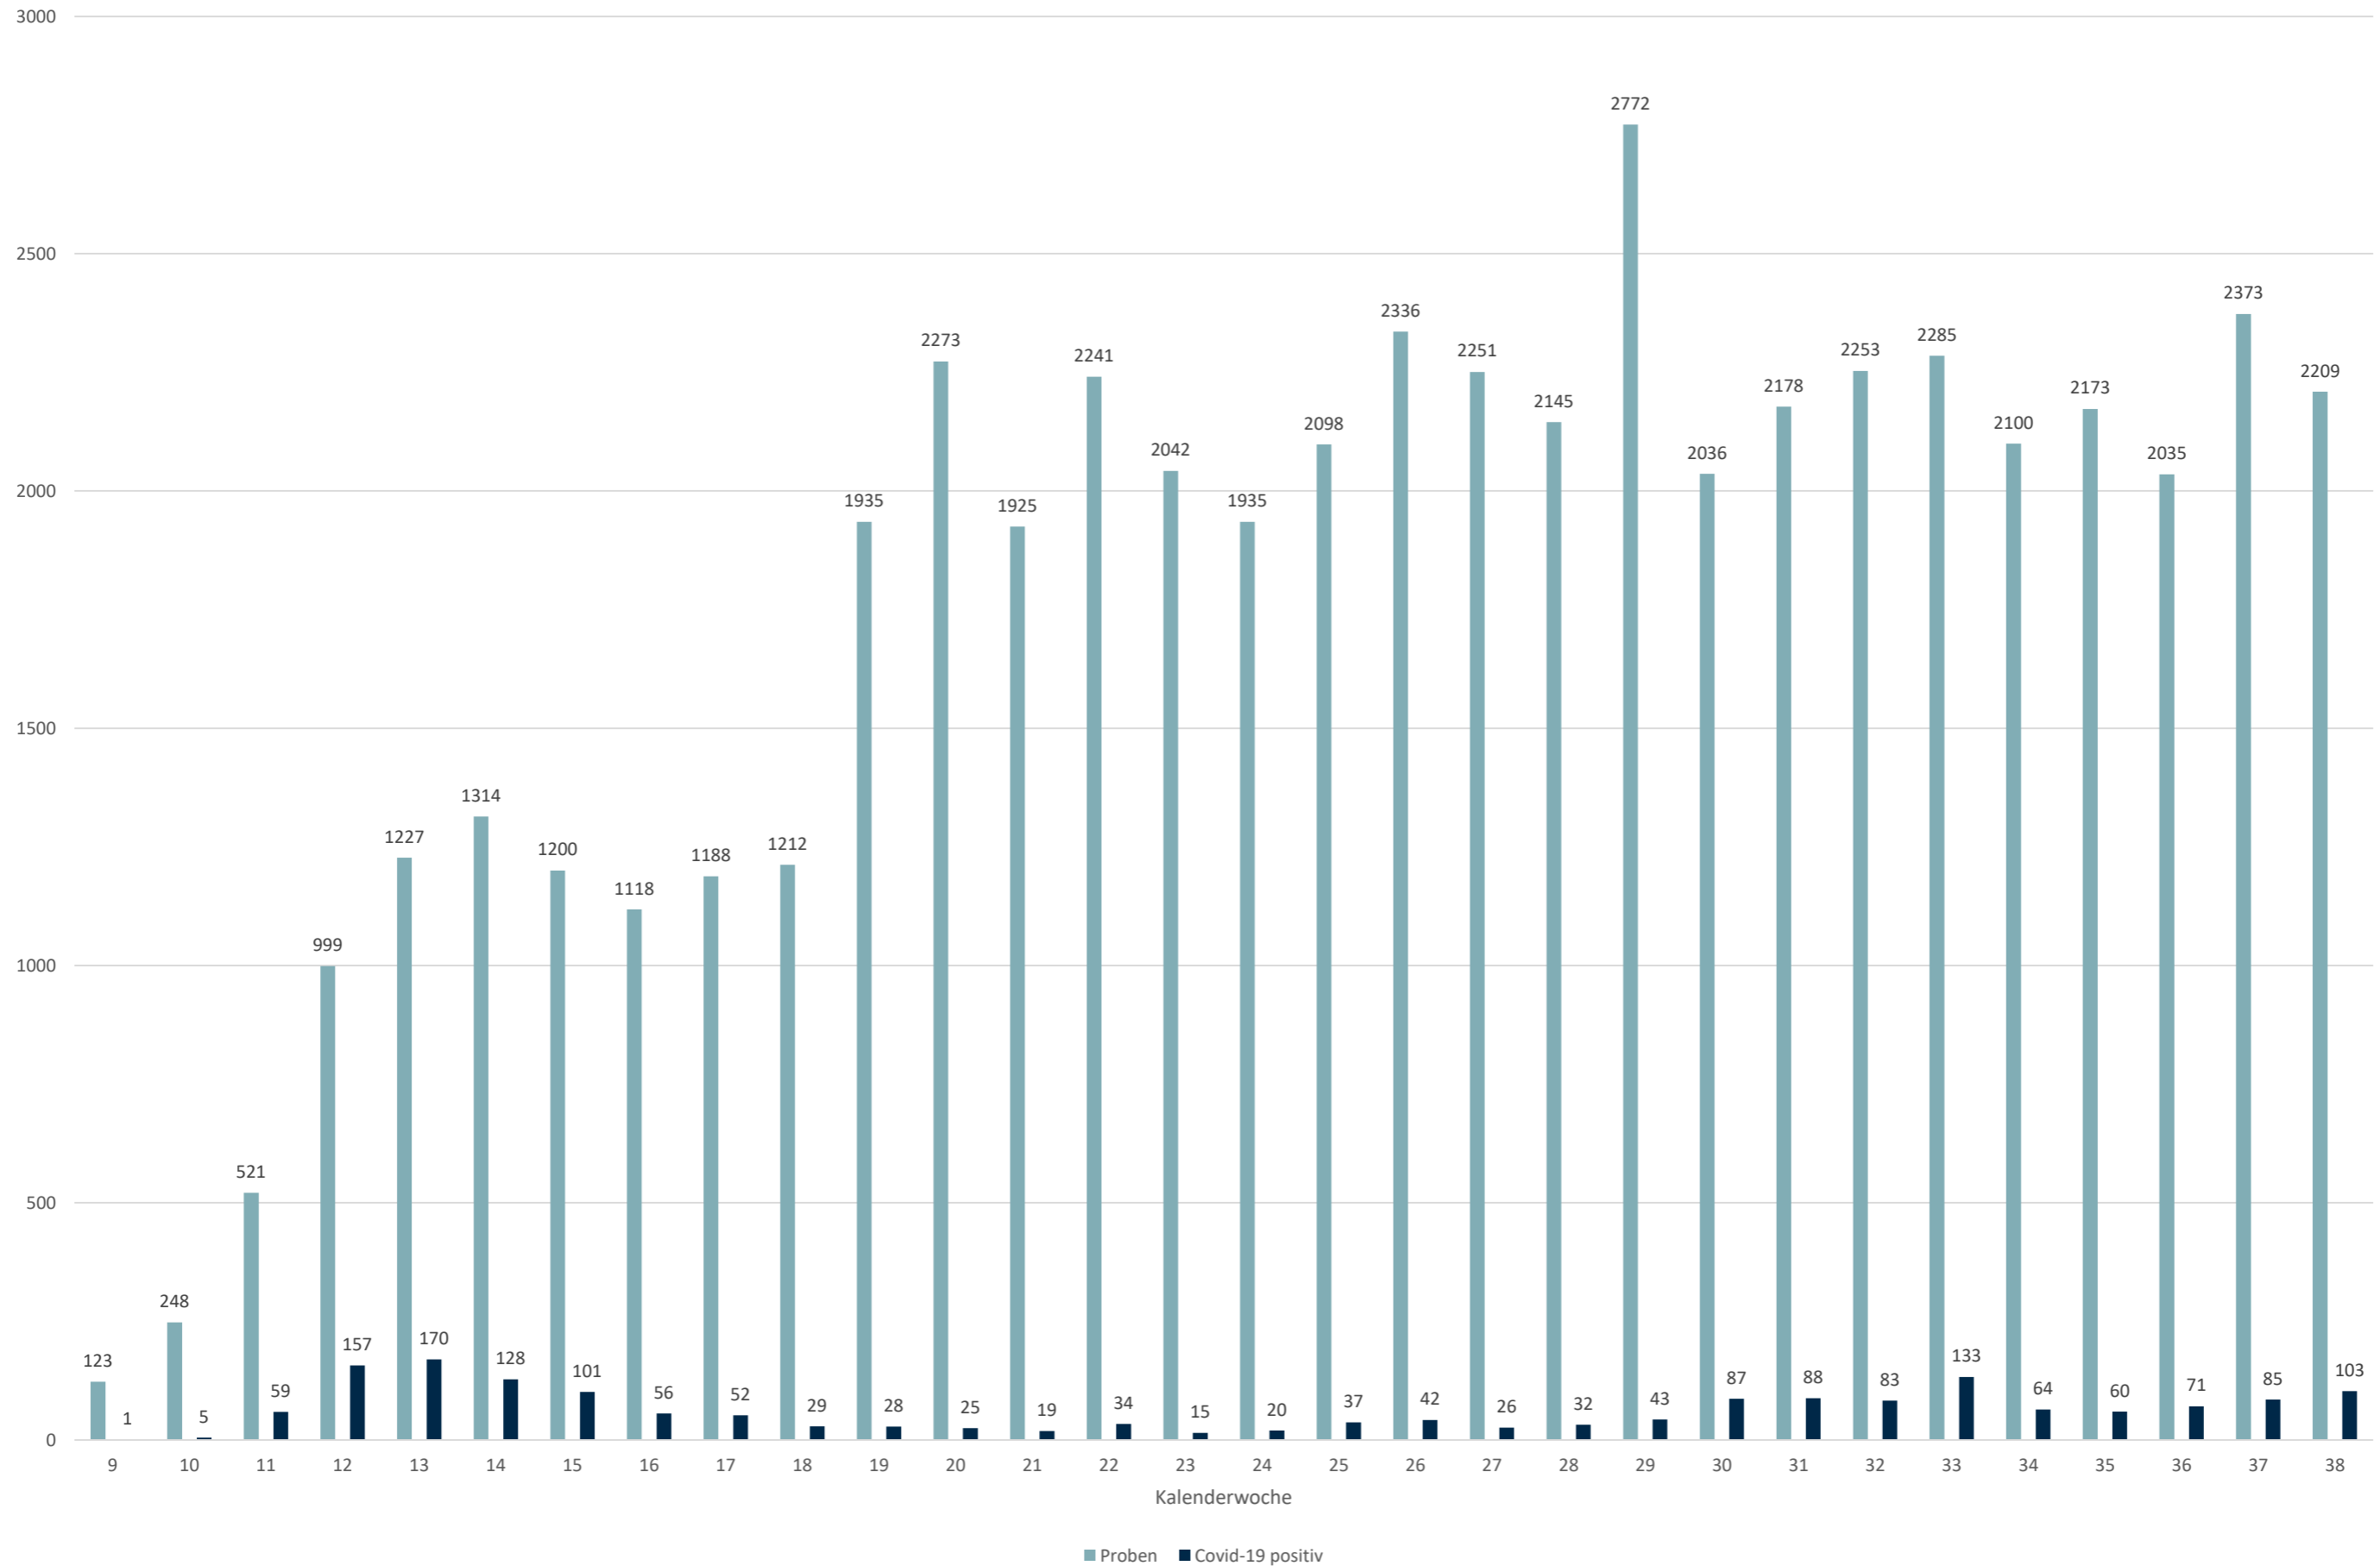

Statistik Covid-19

■ Neuinfektionen pro Tag — kritischer Tageswert Neuinfektionen ● Verlauf

Statistik Covid-19

Probenahmen vs Covid-19

Statistik Covid-19

Probenahmen vs Covid-19

Statistik Covid-19

entisoliert gemäß RKI kumulativ vs Covid-19 kumulativ

Statistik Covid-19

Altersverteilung Covid-19

Statistik Covid-19

Stadtbezirke