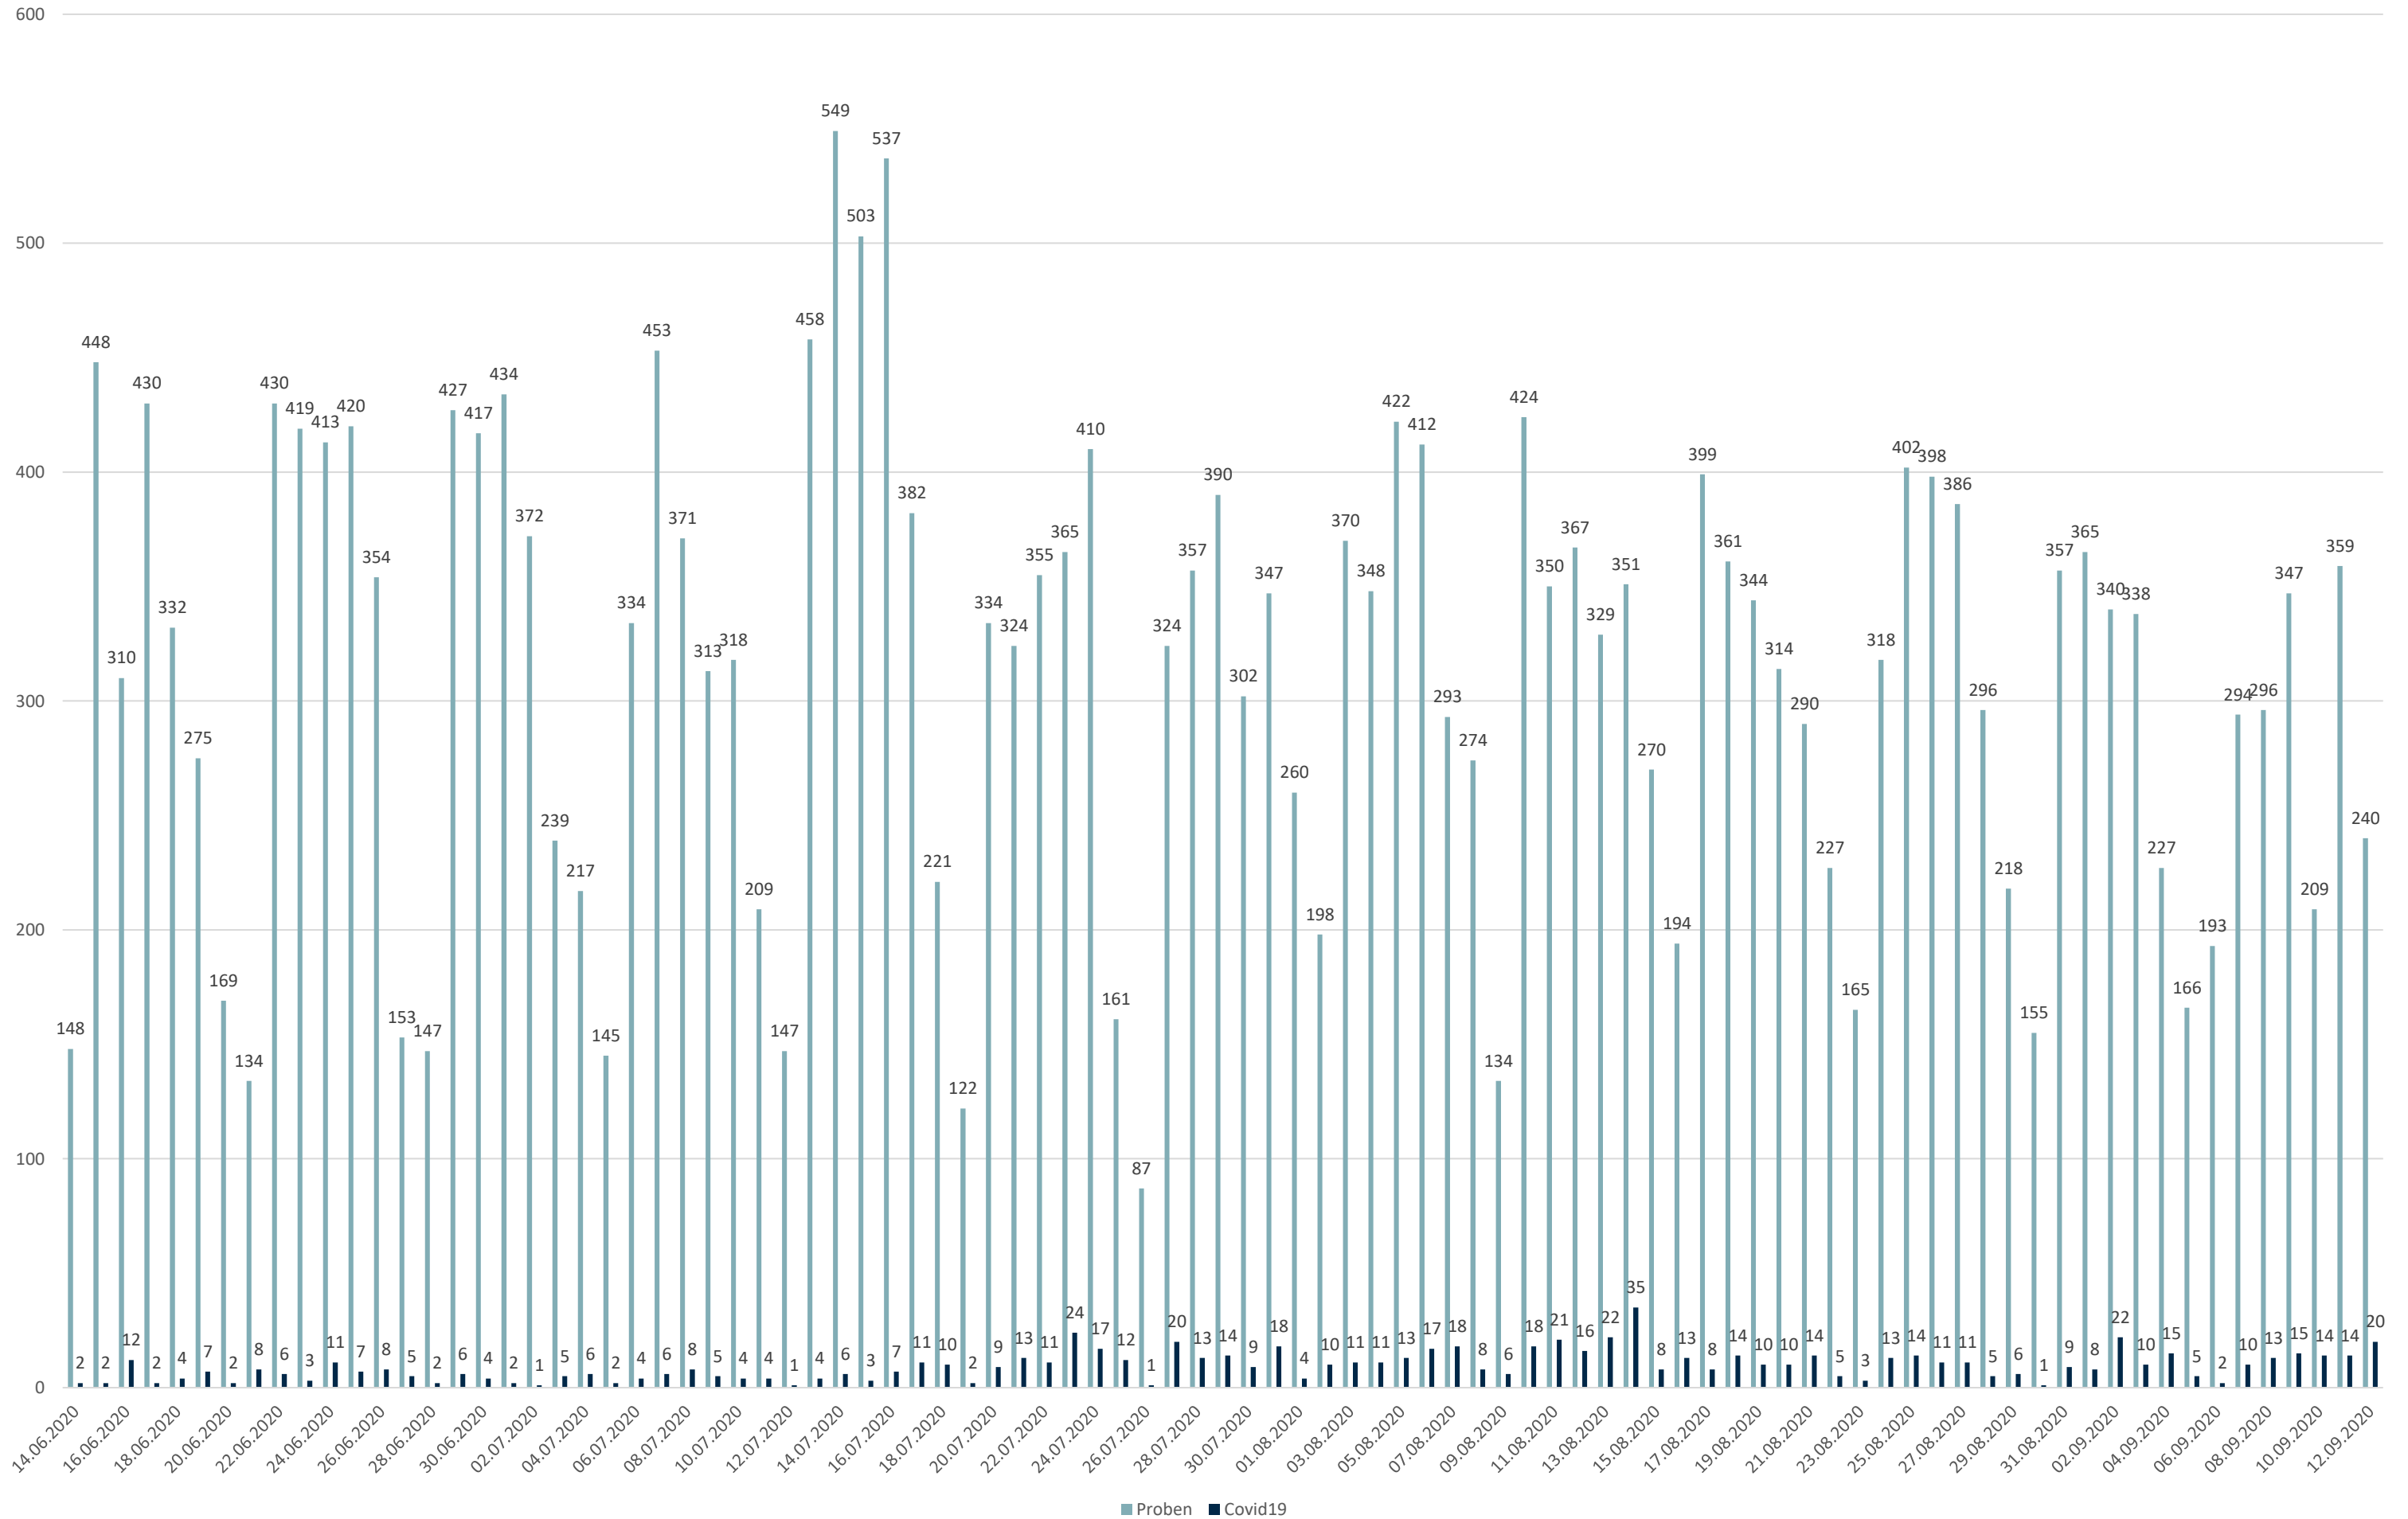

Statistik Covid-19

Probenahmen vs Covid-19