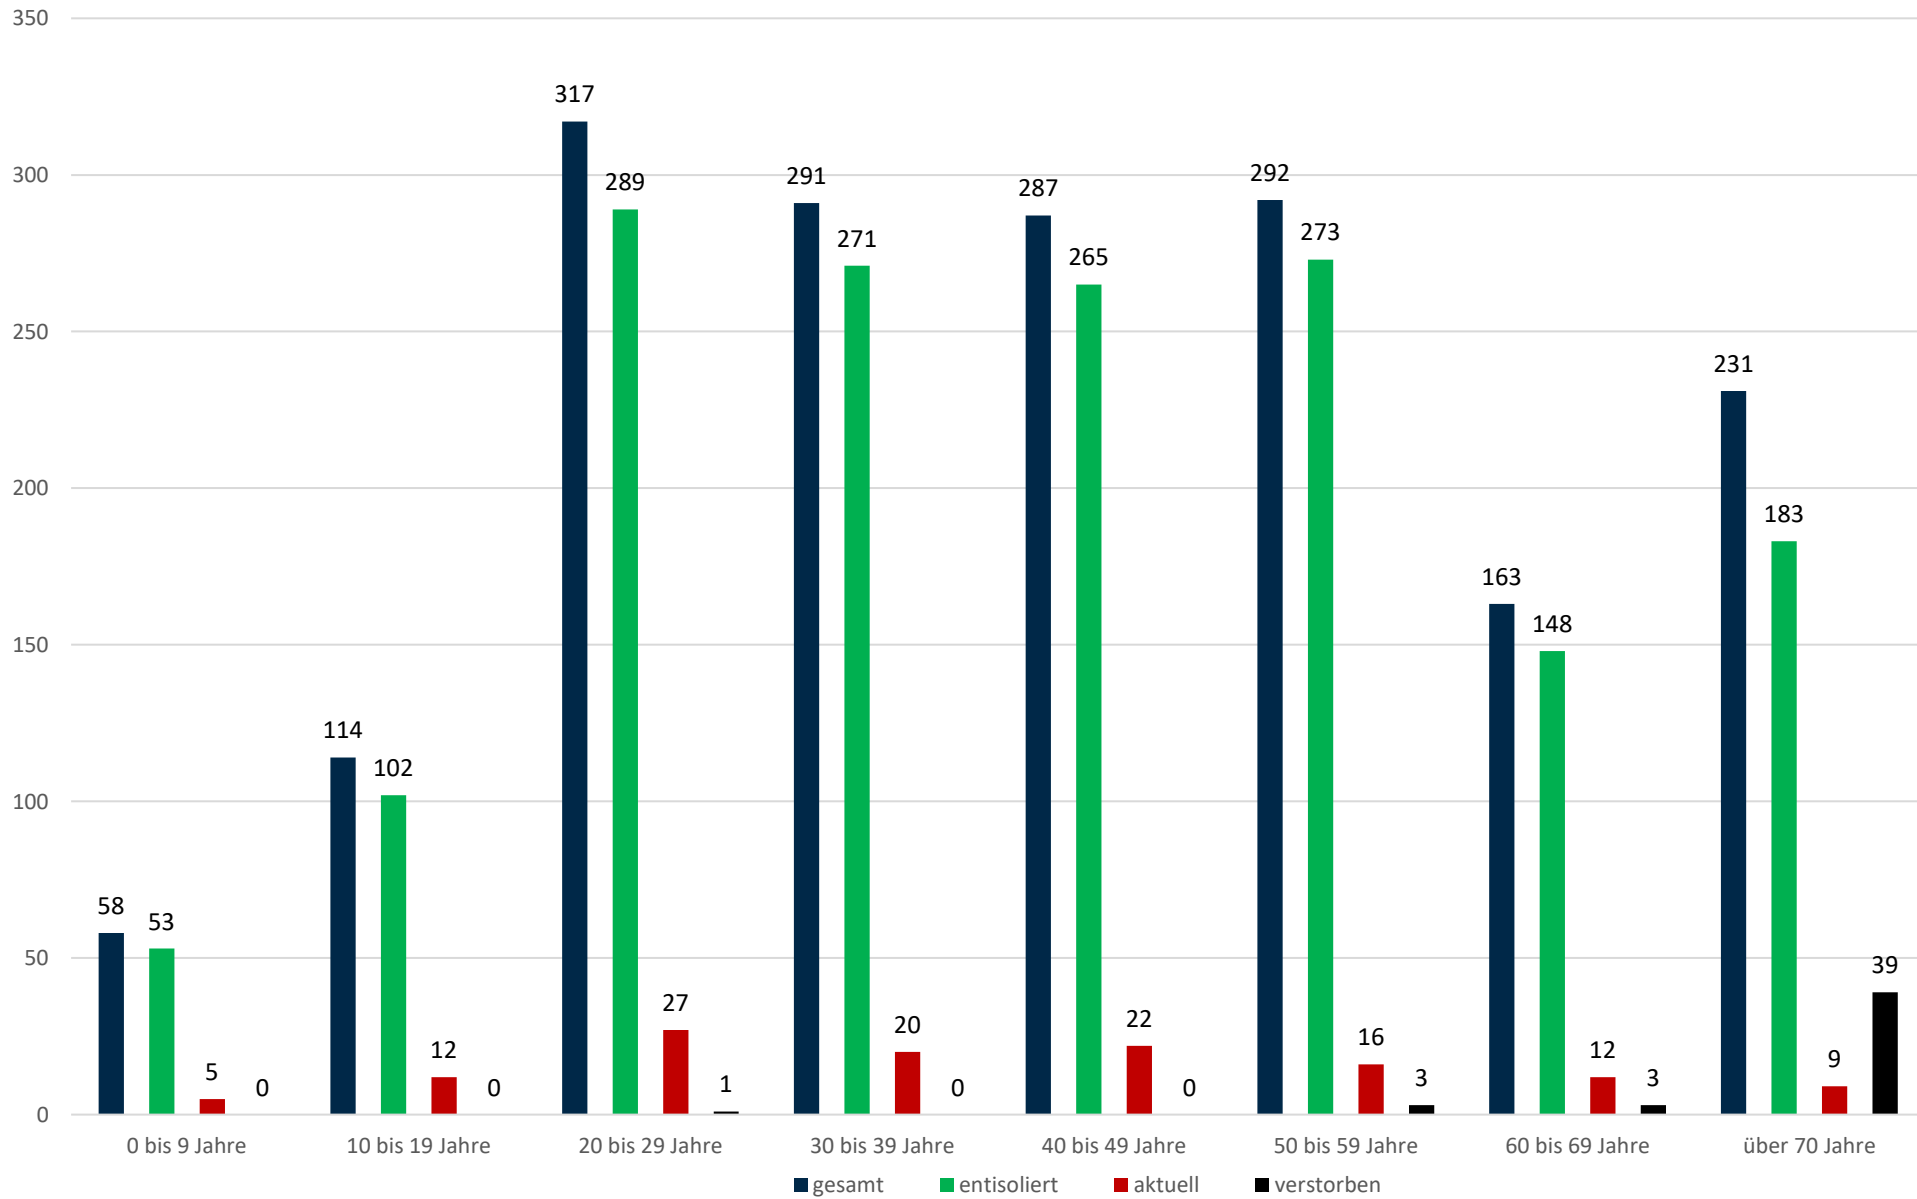

# Statistik Covid-19

■ Neuinfektionen pro Tag    — kritischer Tageswert Neuinfektionen    ● Verlauf

# Statistik Covid-19

## Altersverteilung Covid-19

## Geschlechterverteilung