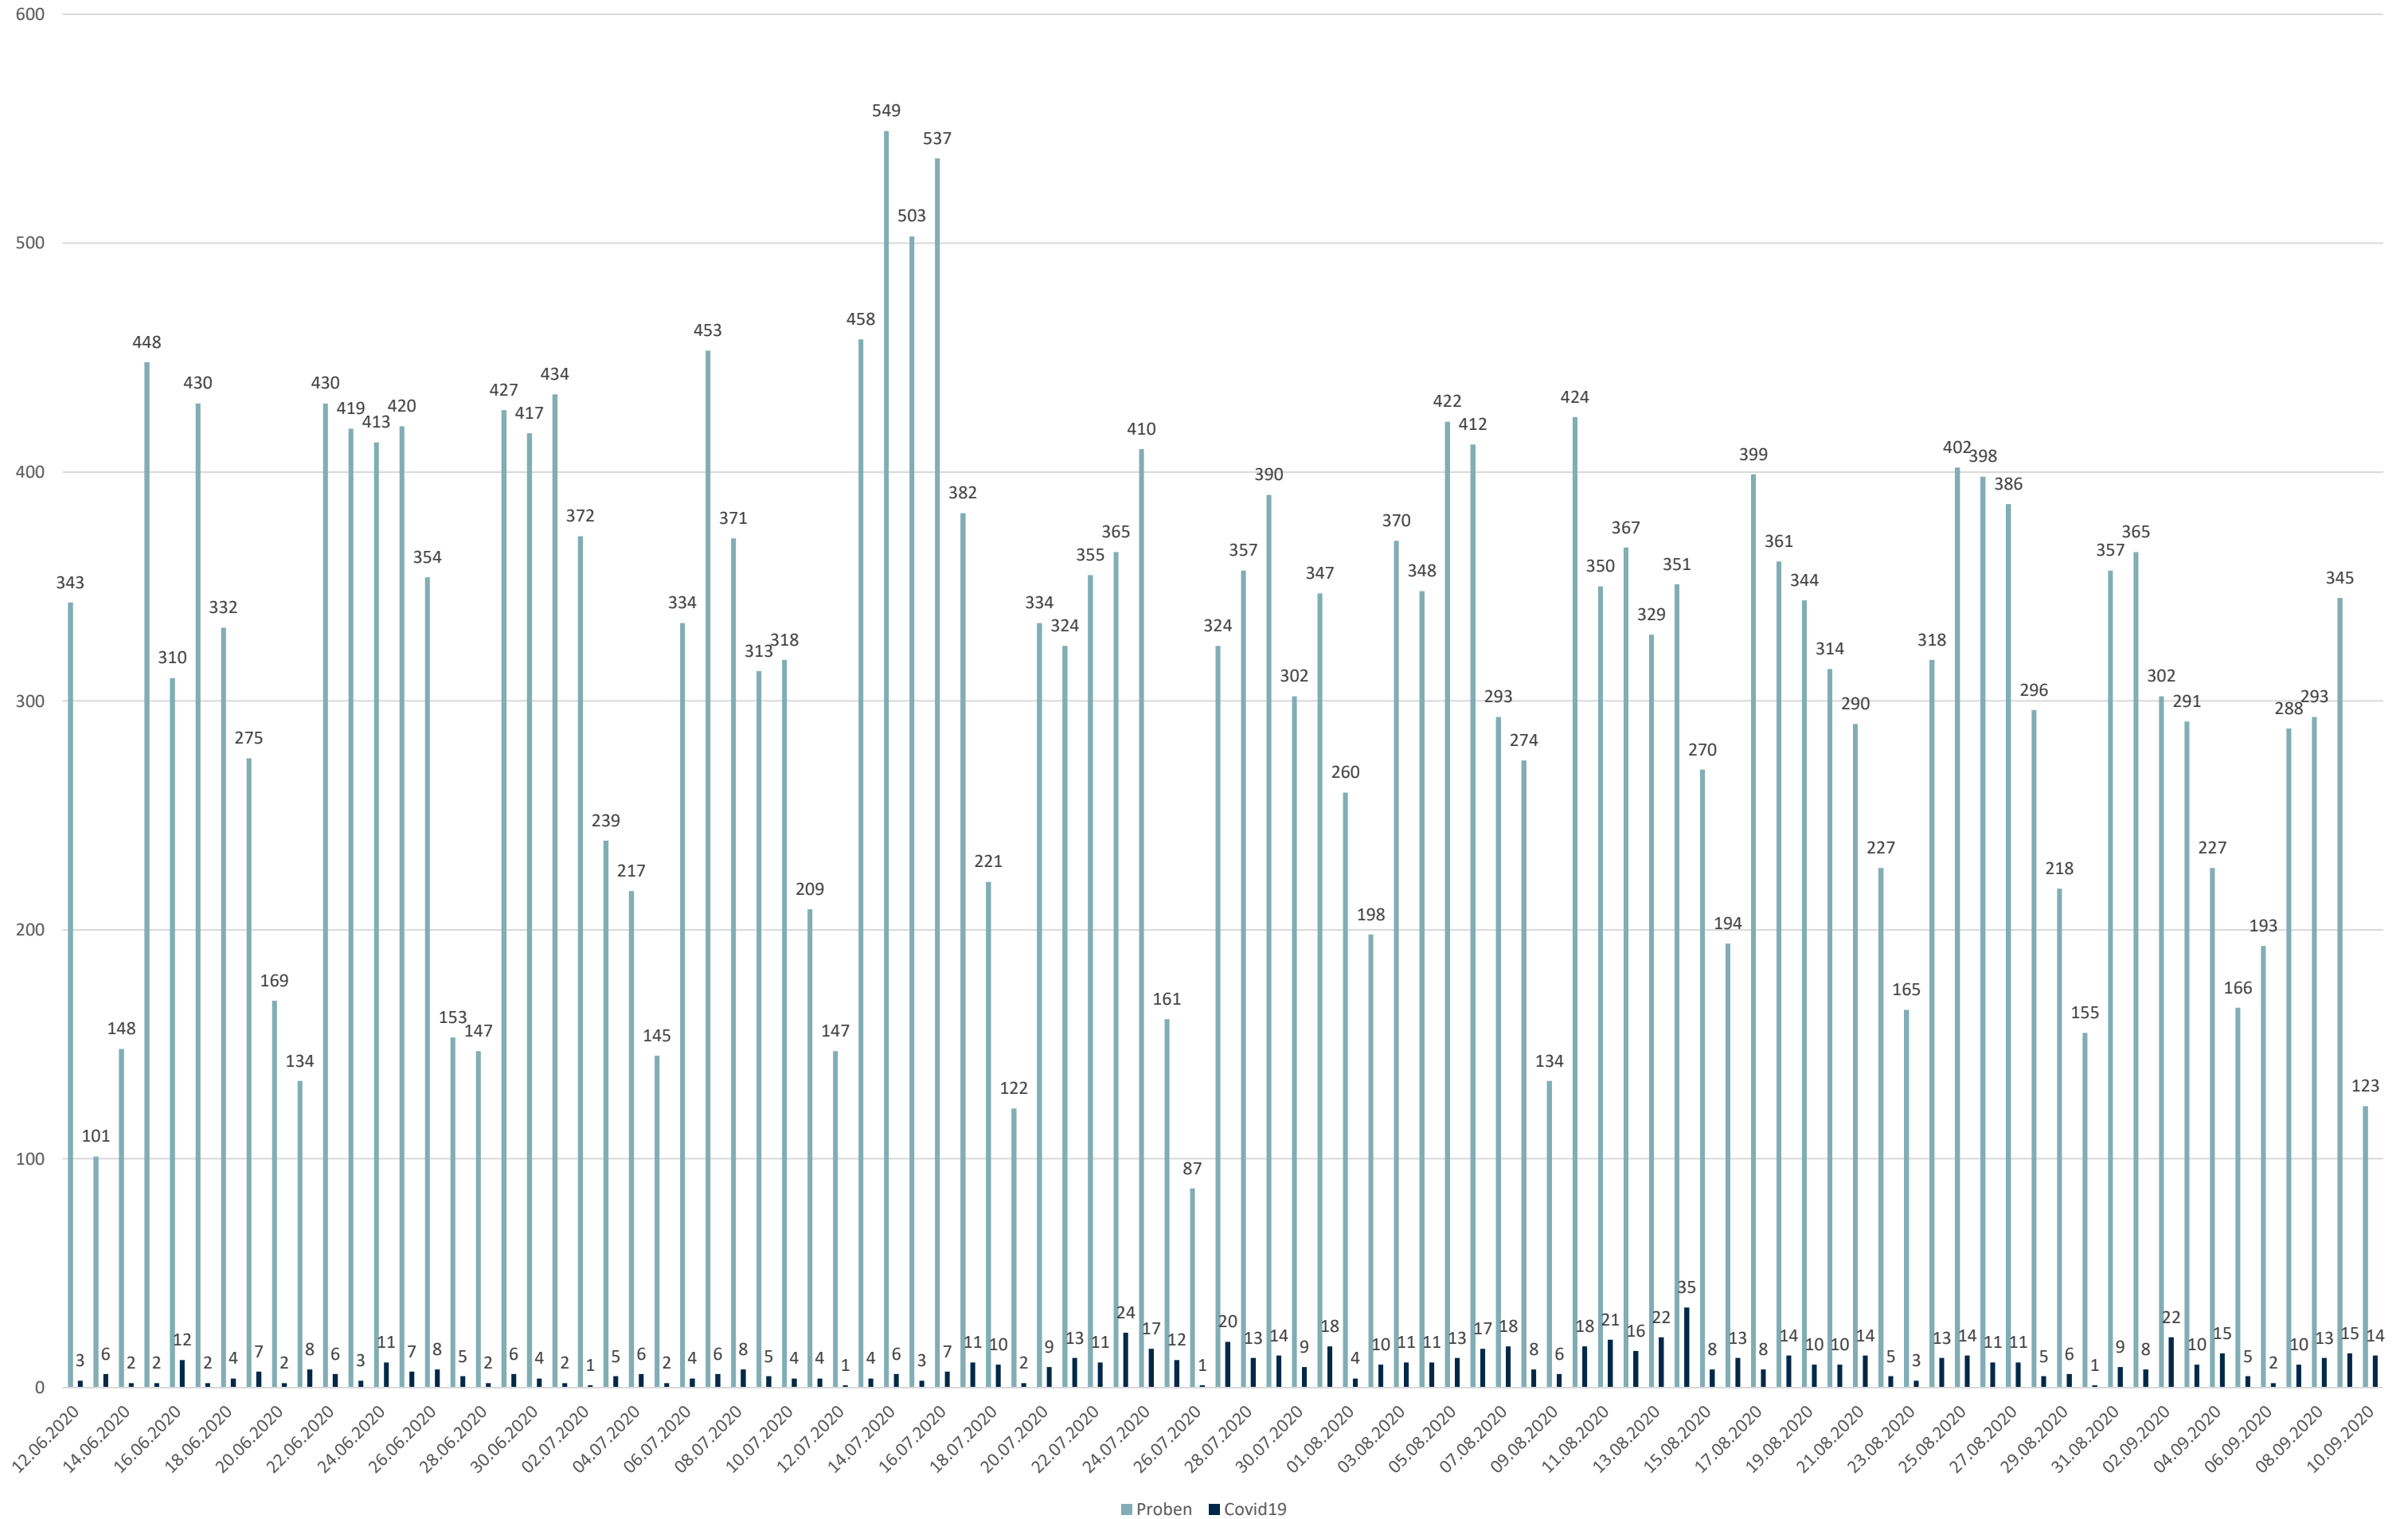

Statistik Covid-19

Probenahmen vs Covid-19

■ Proben ■ Covid19