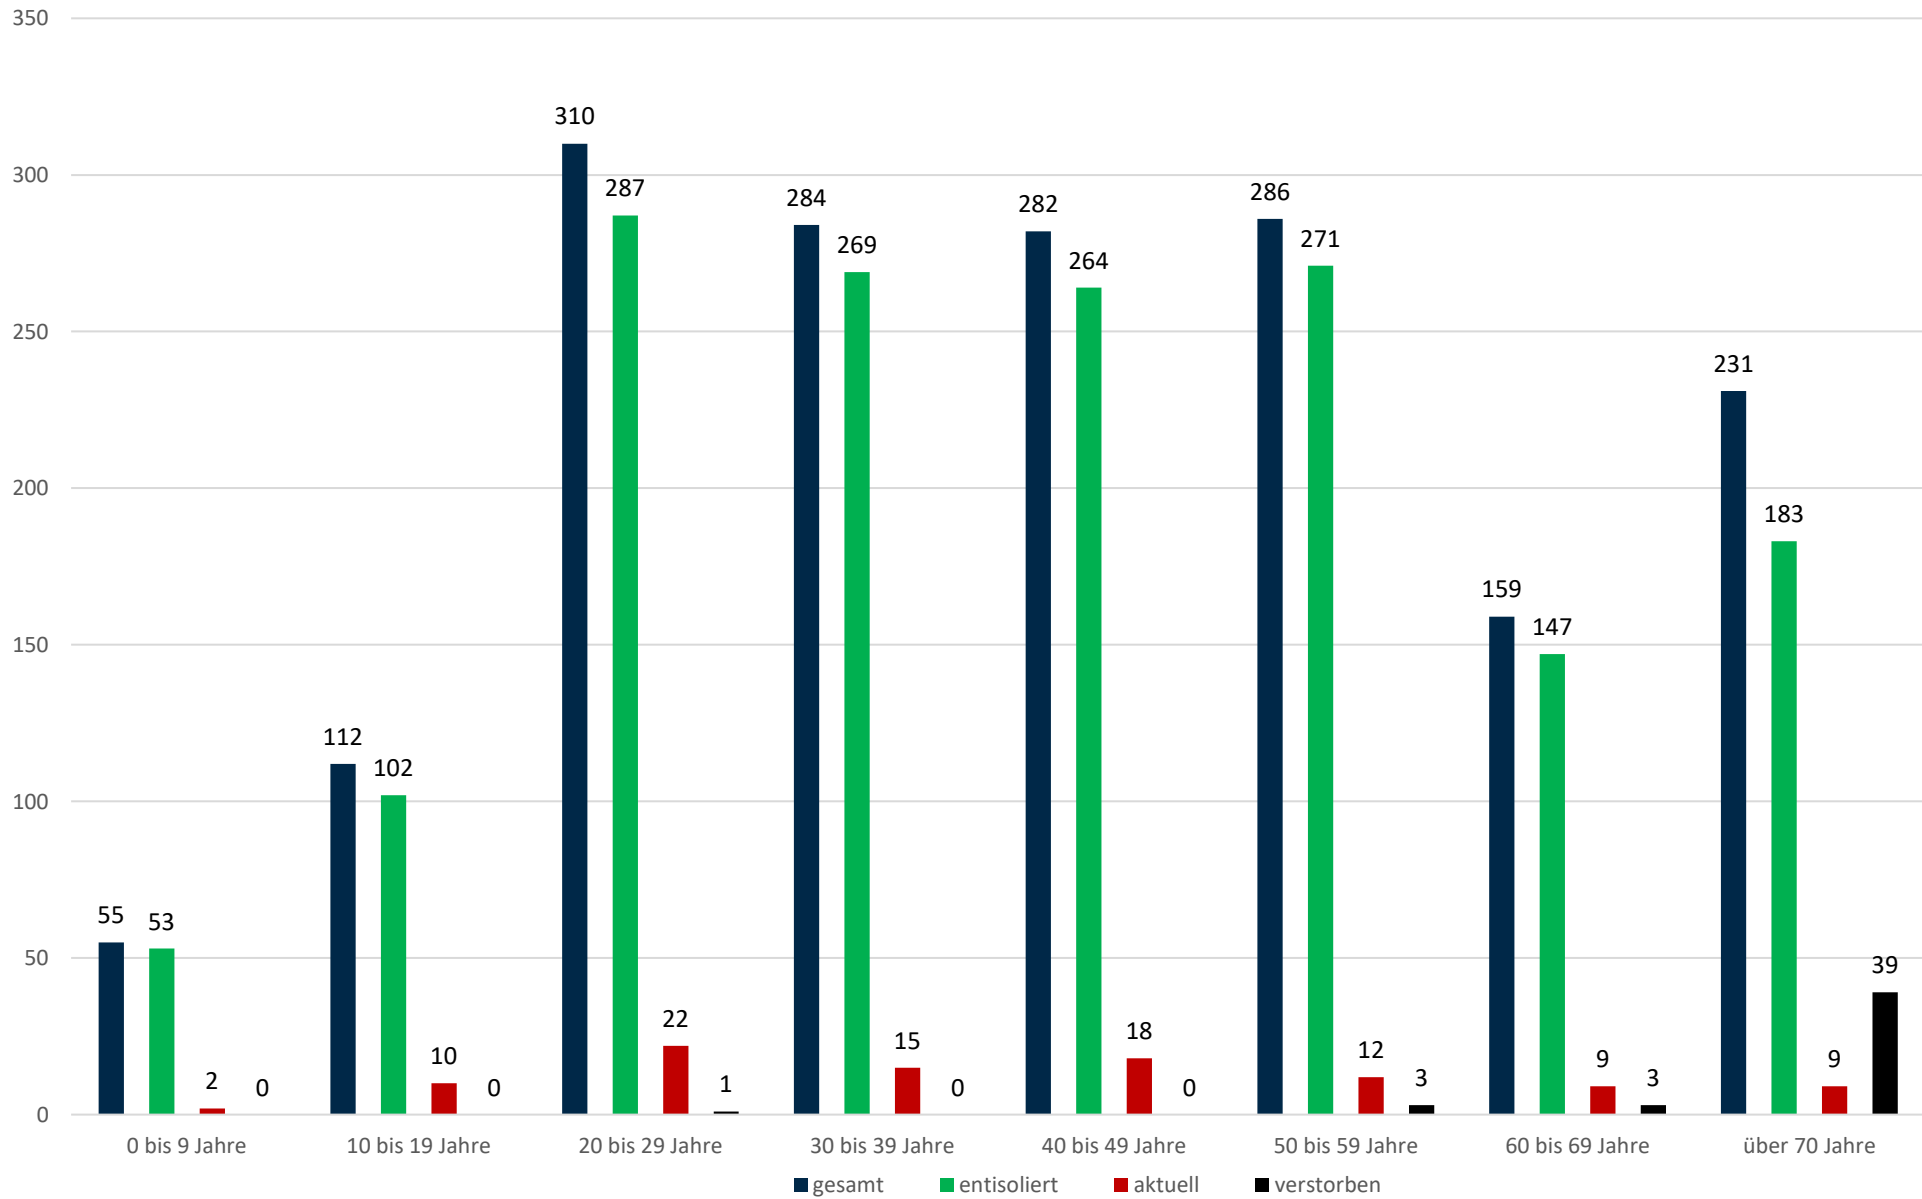

Statistik Covid-19

Altersverteilung Covid-19