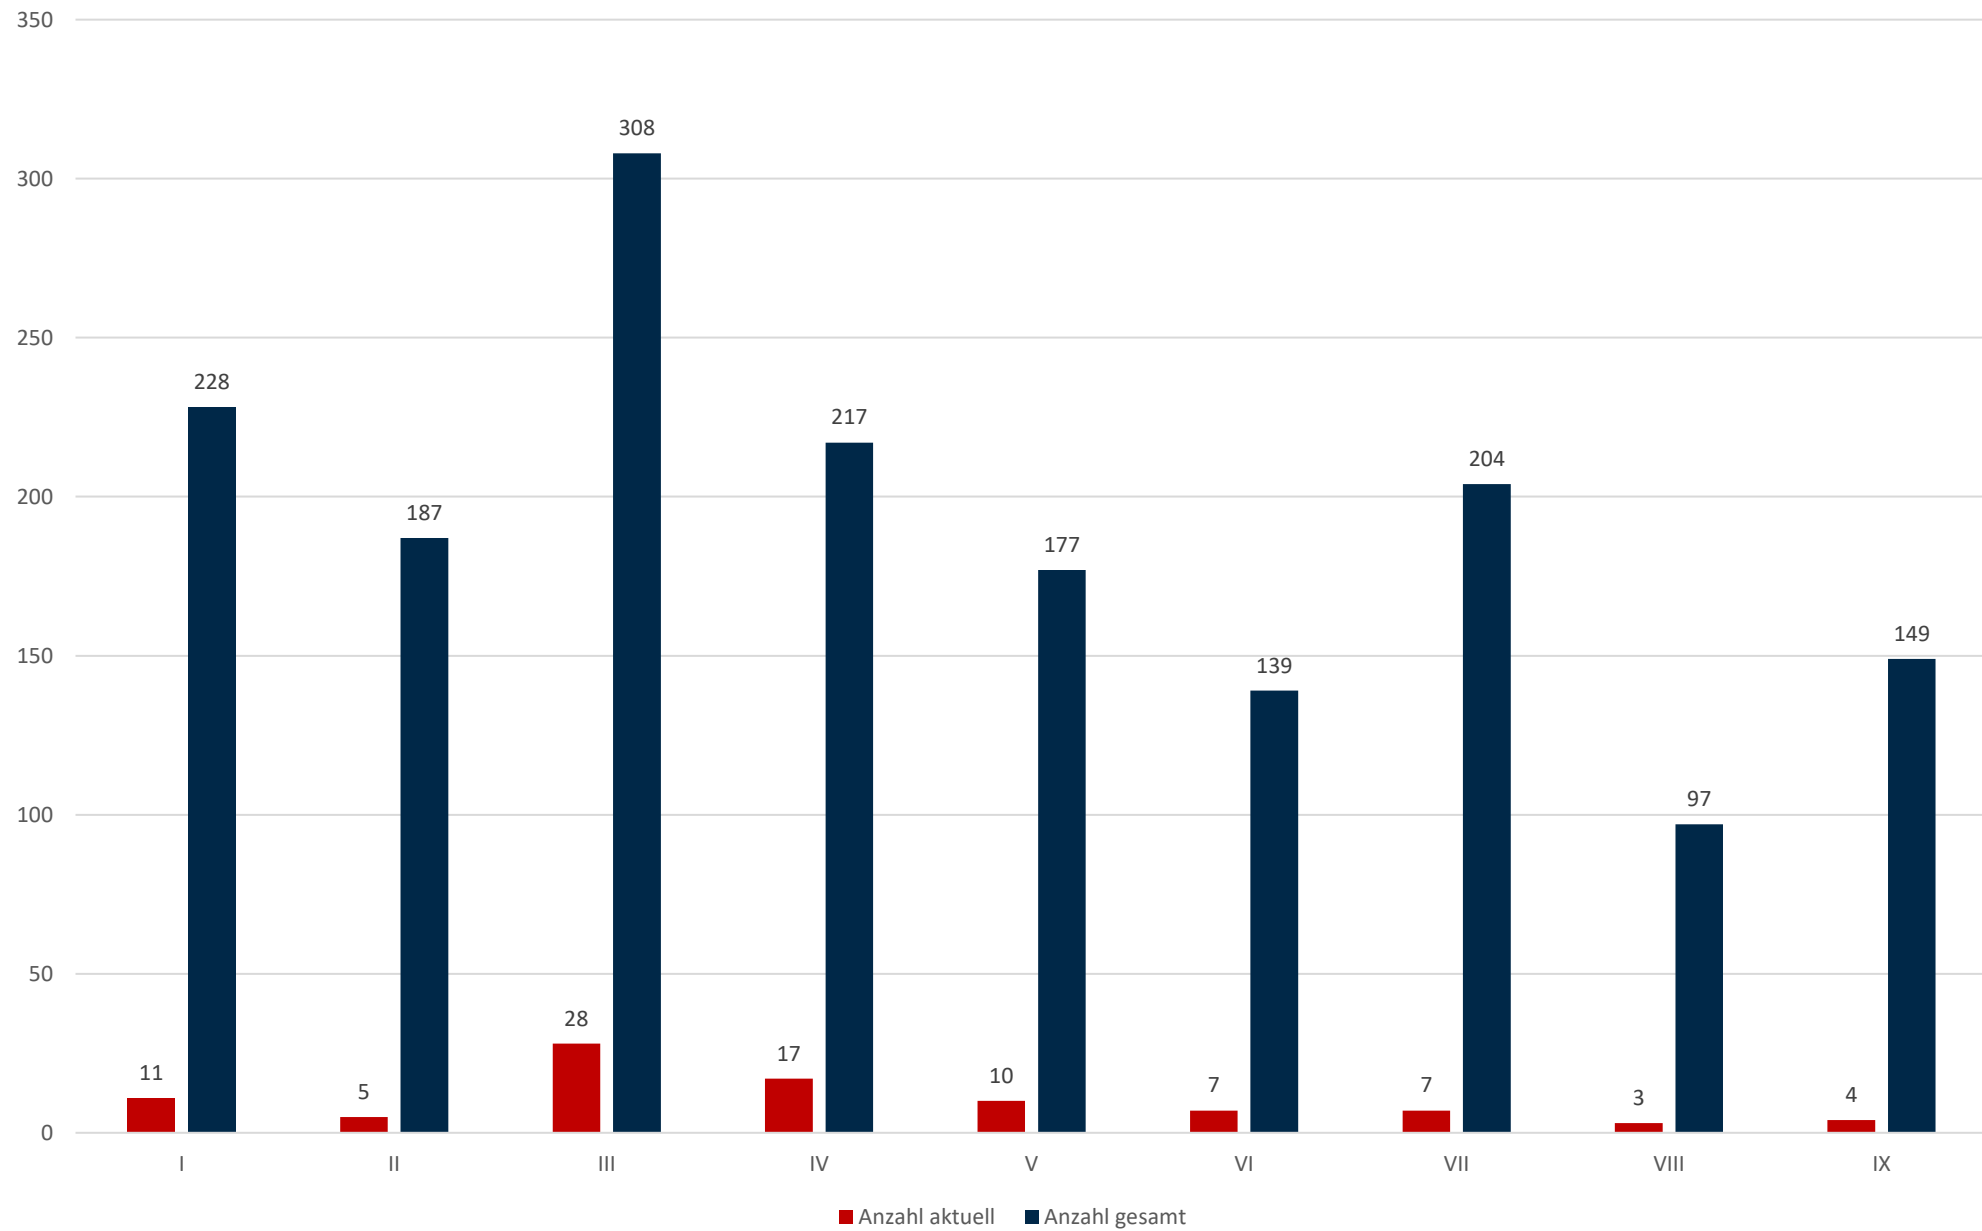

Statistik Covid-19

■ Neuinfektionen pro Tag — kritischer Tageswert Neuinfektionen ● Verlauf

Statistik Covid-19

Probenahmen vs Covid-19

Statistik Covid-19

Probenahmen vs Covid-19

Statistik Covid-19

Prozentualer Anteil Covid-19 positiv vs Proben

Statistik Covid-19

Statistik Covid-19

entisoliert gemäß RKI kumulativ vs Covid-19 kumulativ

Statistik Covid-19

Altersverteilung Covid-19

Statistik Covid-19

Stadtbezirke

Statistik Covid-19

Geschlechterverteilung