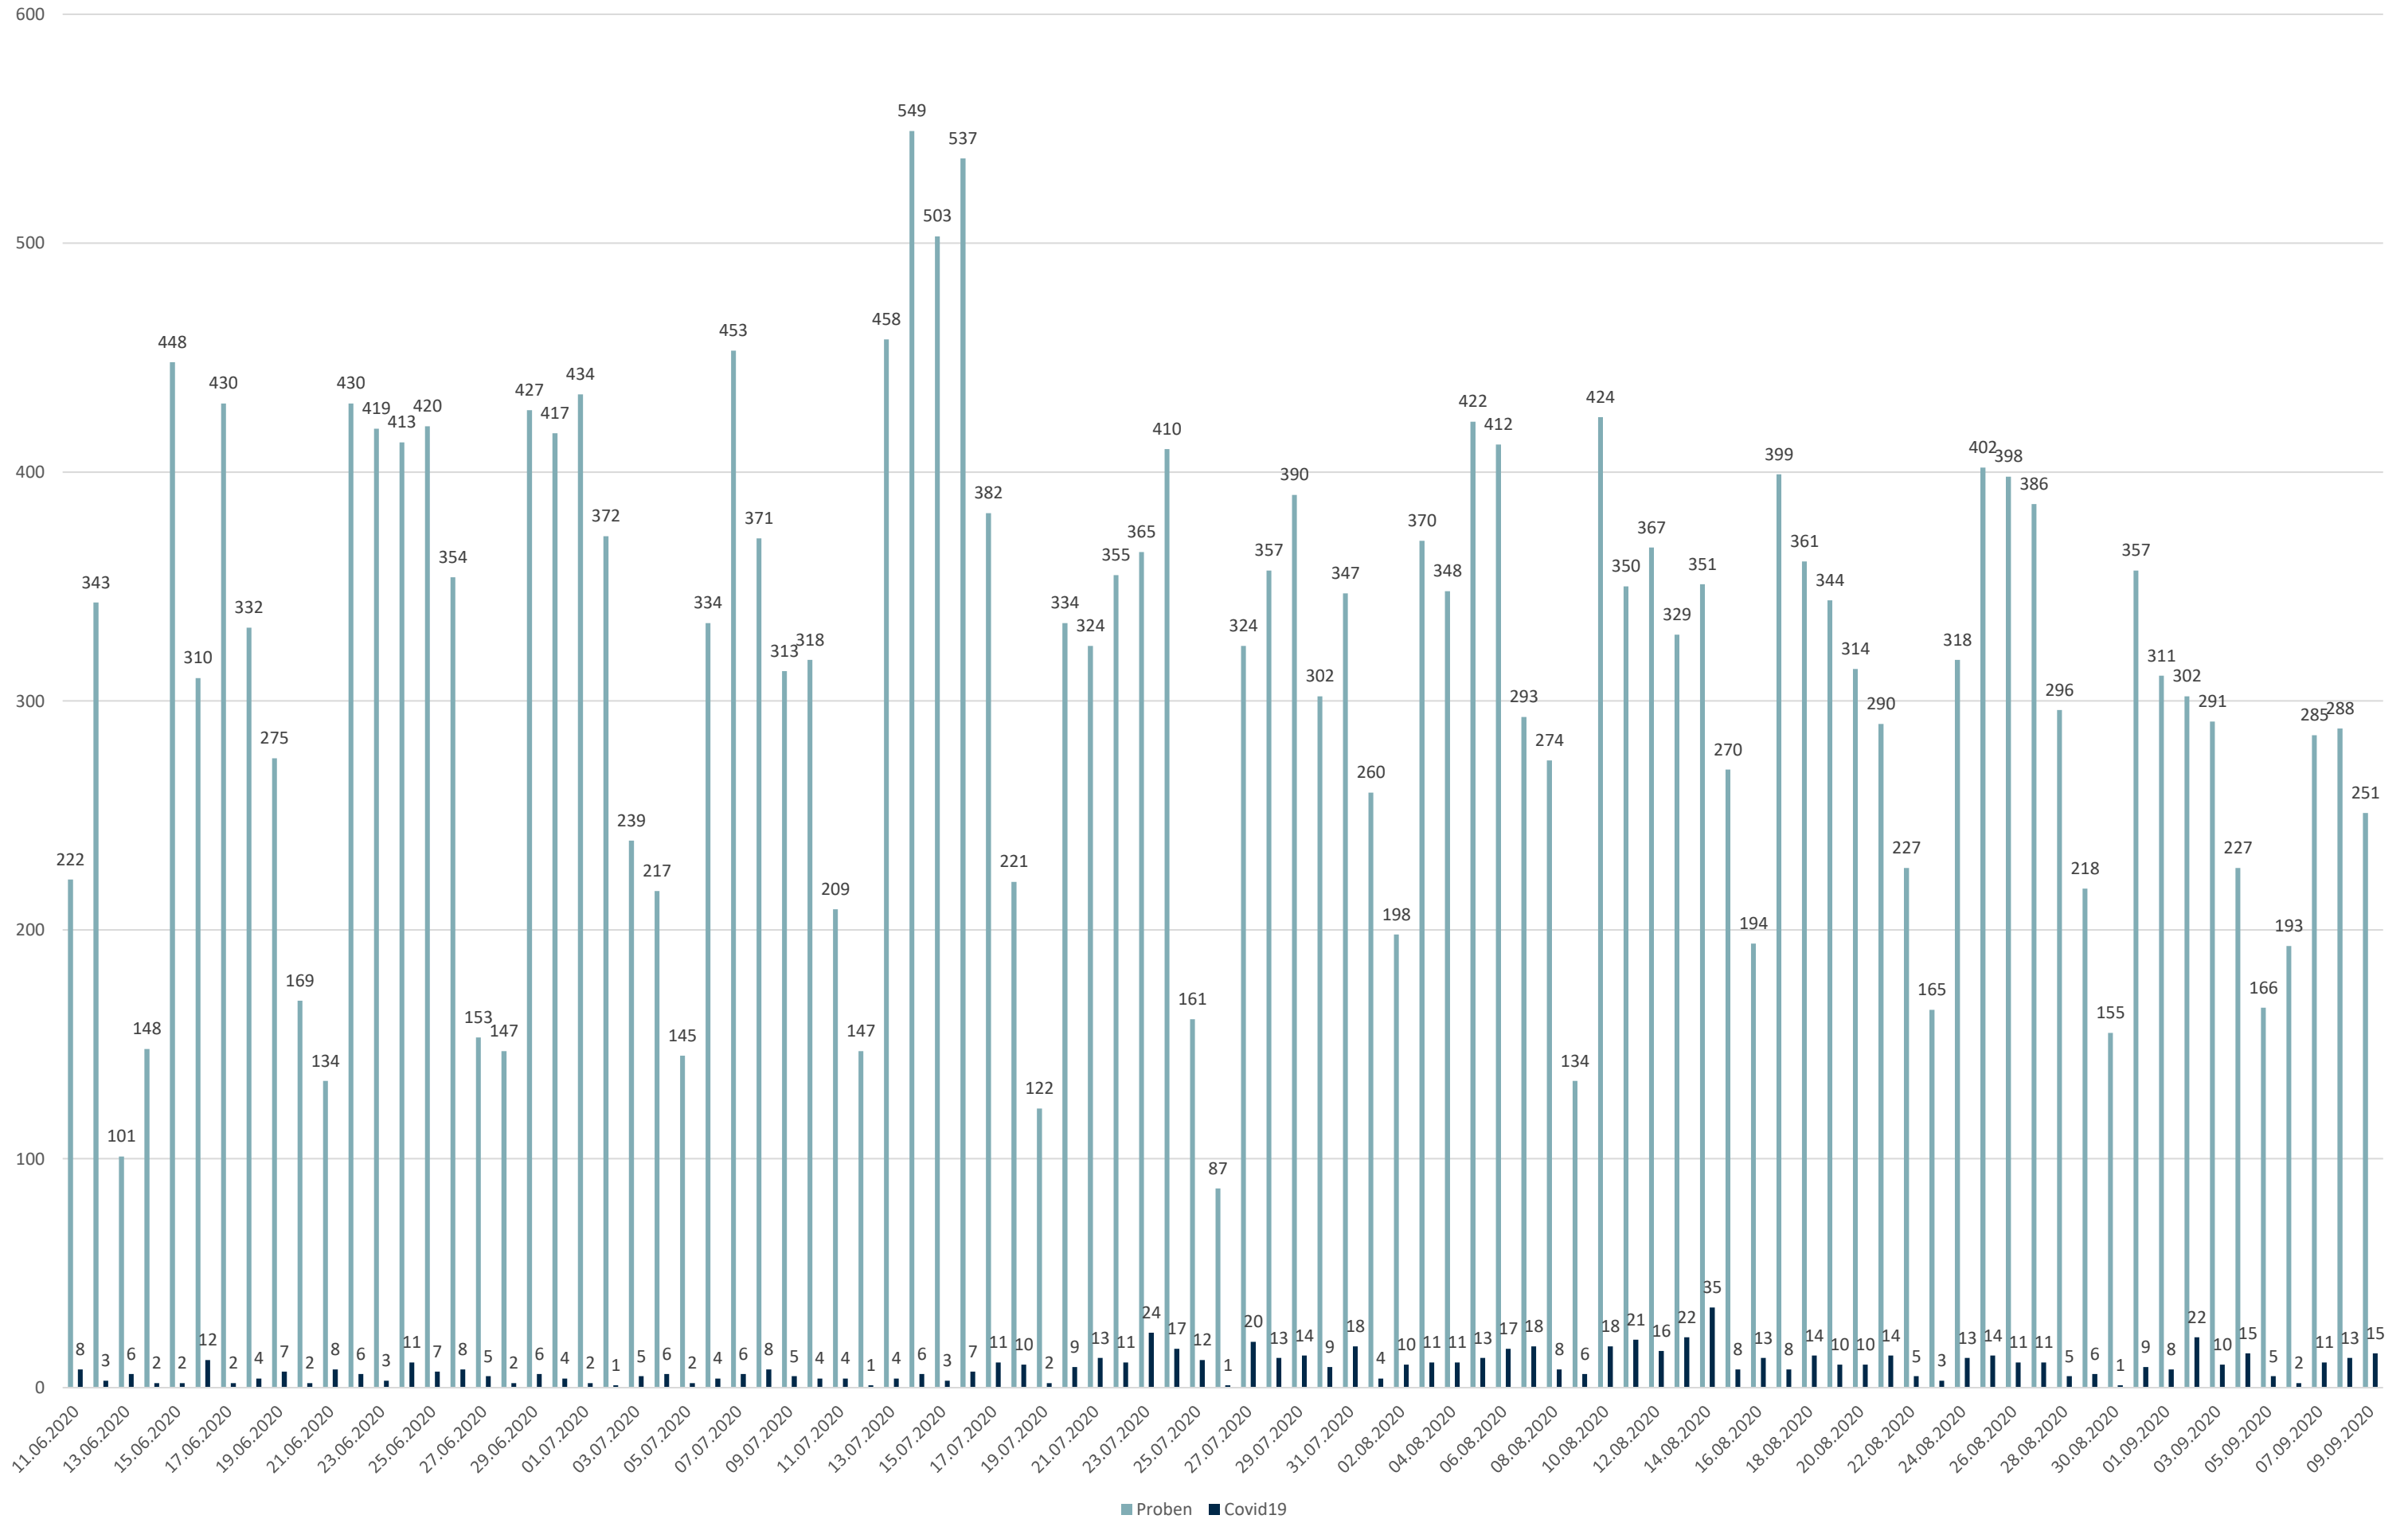

Statistik Covid-19

■ Neuinfektionen pro Tag — kritischer Tageswert Neuinfektionen ● Verlauf

Statistik Covid-19

Probenahmen vs Covid-19

Statistik Covid-19

Probenahmen vs Covid-19

Statistik Covid-19

Prozentualer Anteil Covid-19 positiv vs Proben

Statistik Covid-19

Statistik Covid-19

entisoliert gemäß RKI kumulativ vs Covid-19 kumulativ

Statistik Covid-19

Altersverteilung Covid-19

Statistik Covid-19

Stadtbezirke

Statistik Covid-19

Geschlechterverteilung