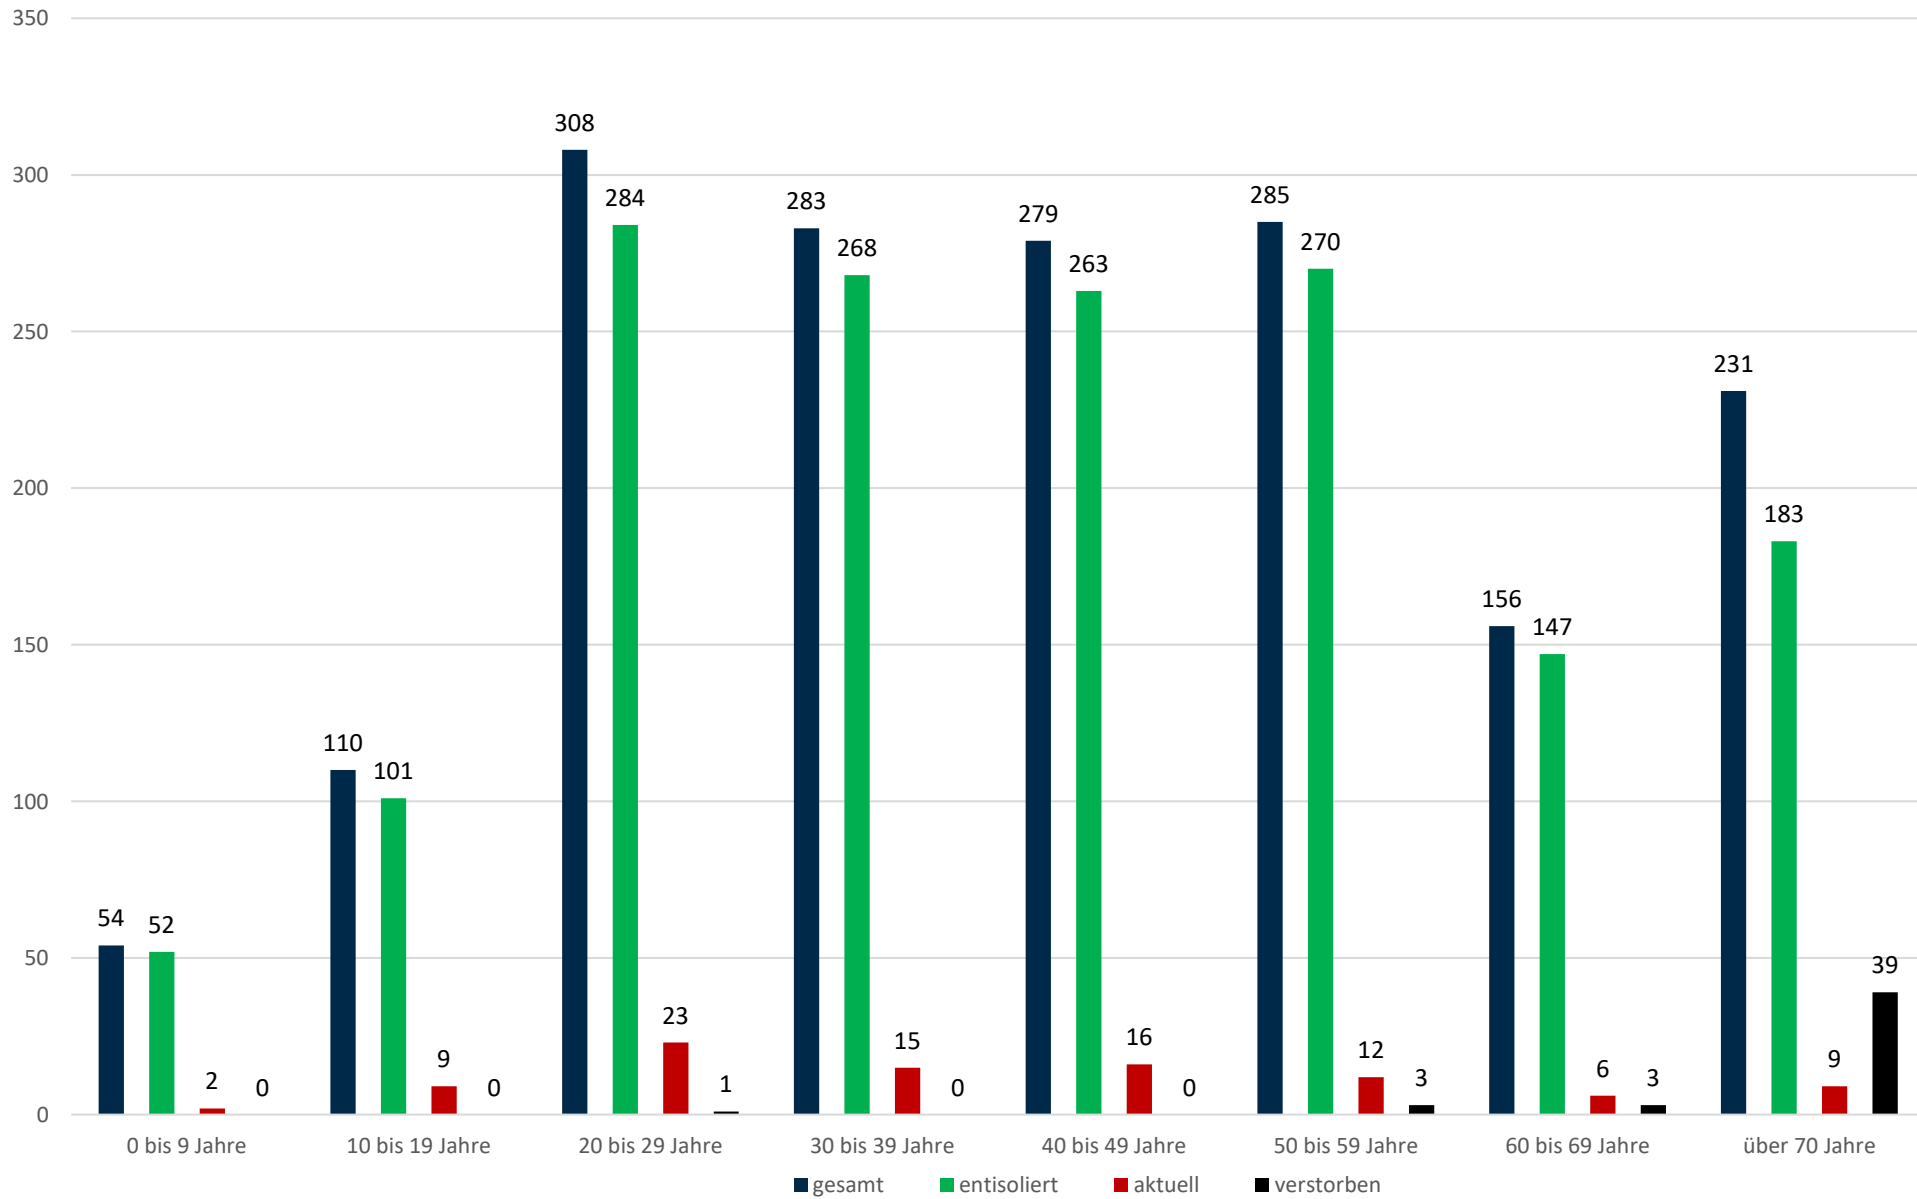

Statistik Covid-19

■ Neuinfektionen pro Tag — kritischer Tageswert Neuinfektionen ● Verlauf

Statistik Covid-19

Probenahmen vs Covid-19

Statistik Covid-19

Probenahmen vs Covid-19

Statistik Covid-19

Prozentualer Anteil Covid-19 positiv vs Proben

Statistik Covid-19

Statistik Covid-19

entisoliert gemäß RKI kumulativ vs Covid-19 kumulativ

Statistik Covid-19

Altersverteilung Covid-19

Statistik Covid-19

Stadtbezirke

Statistik Covid-19

Geschlechterverteilung