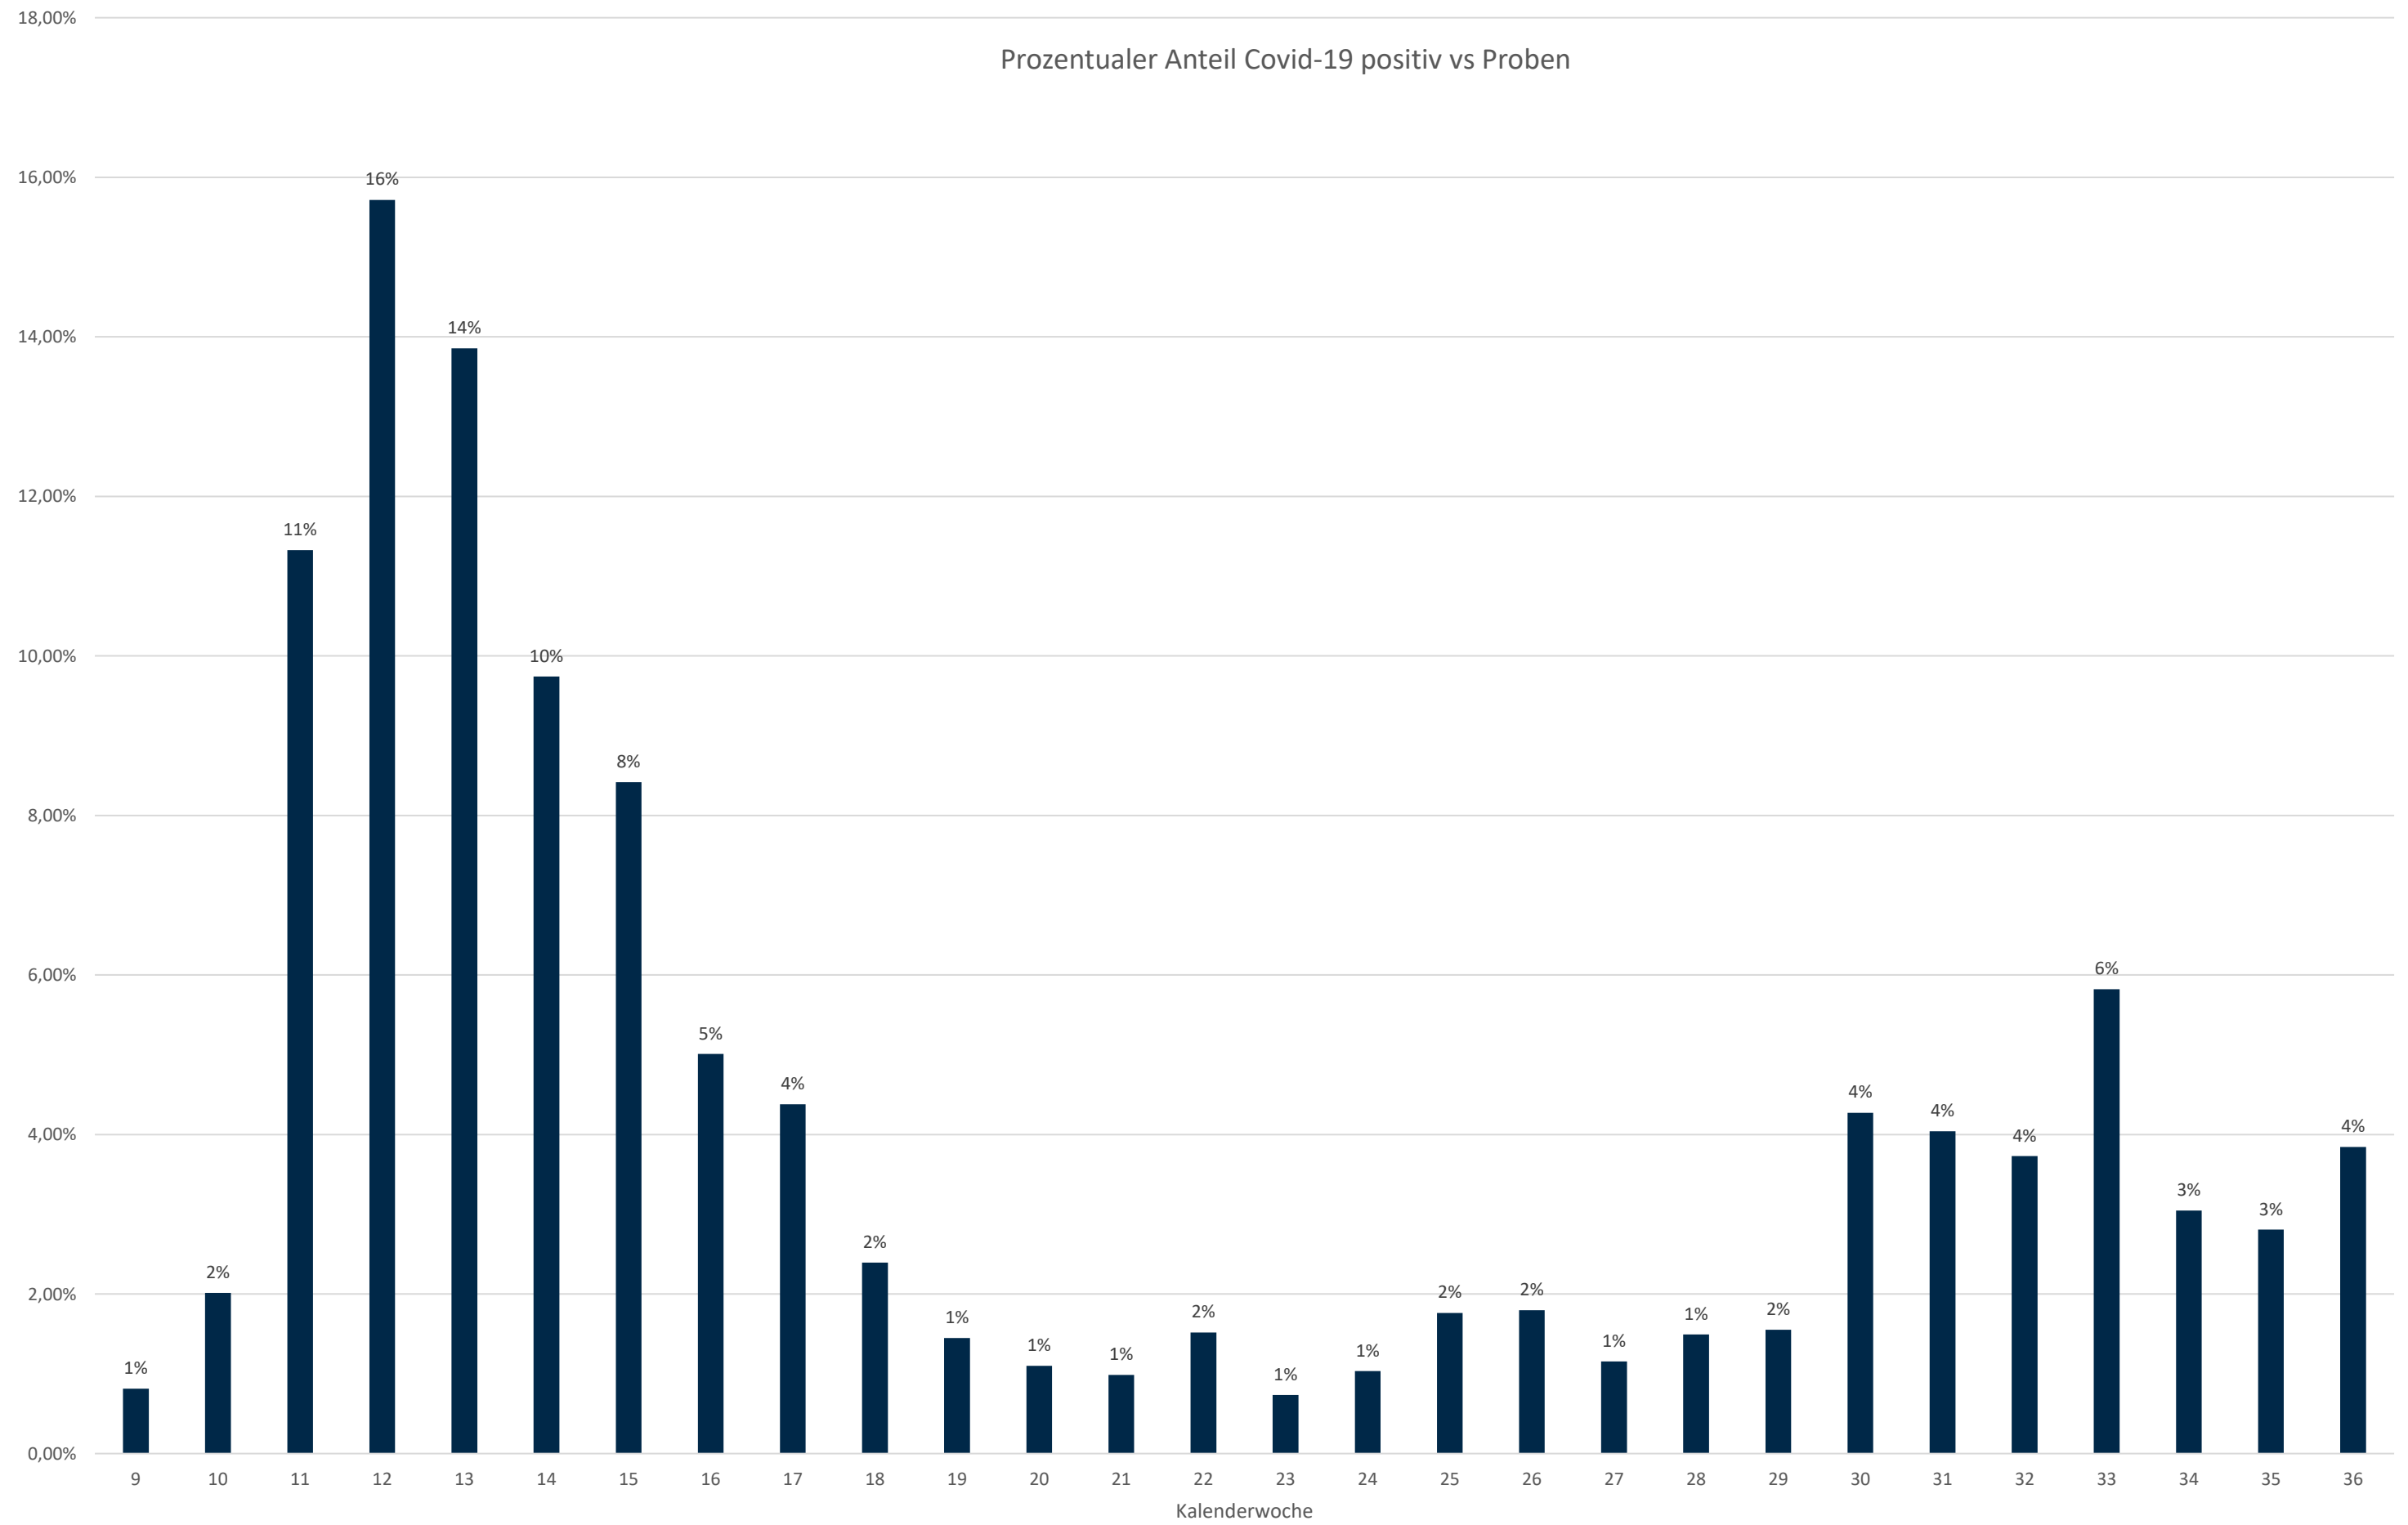

Statistik Covid-19

■ Neuinfektionen pro Tag — kritischer Tageswert Neuinfektionen ● Verlauf

Statistik Covid-19

Probenahmen vs Covid-19

Statistik Covid-19

Probenahmen vs Covid-19

Statistik Covid-19

Prozentualer Anteil Covid-19 positiv vs Proben

Statistik Covid-19

Statistik Covid-19

entisoliert gemäß RKI kumulativ vs Covid-19 kumulativ

Statistik Covid-19

Altersverteilung Covid-19

Statistik Covid-19

Stadtbezirke

Statistik Covid-19

Geschlechterverteilung