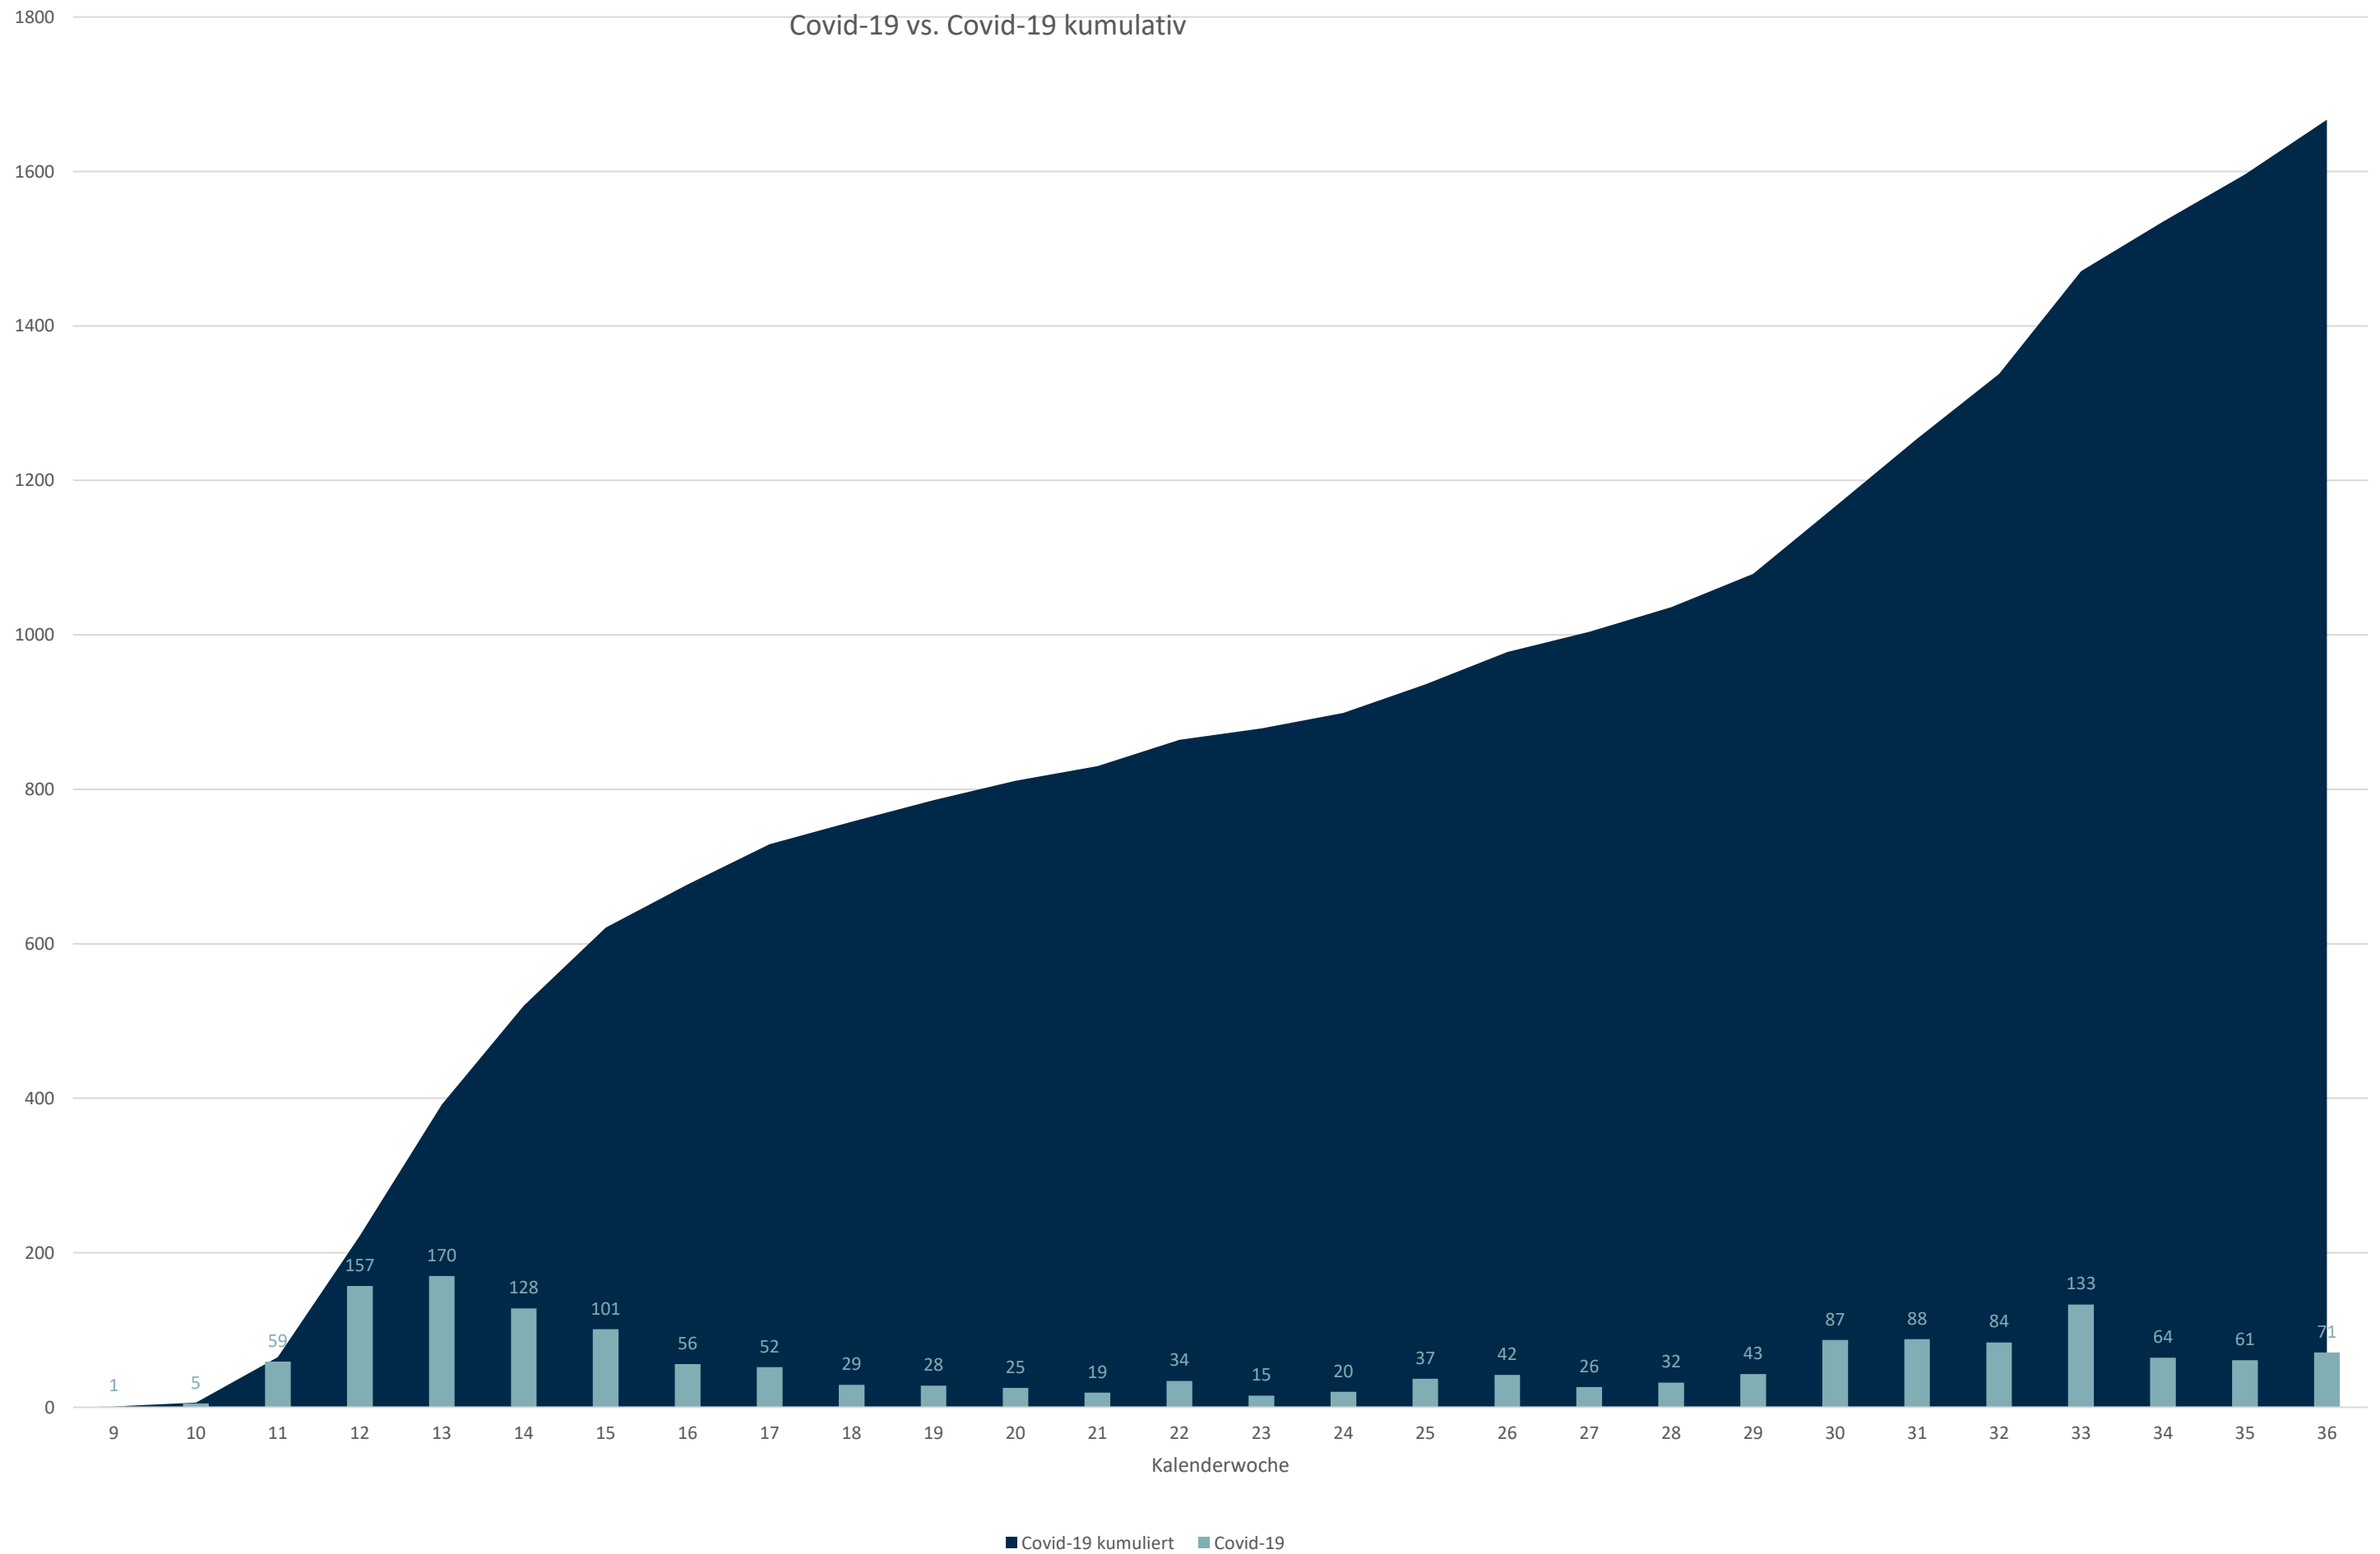

Statistik Covid-19

■ Neuinfektionen pro Tag — kritischer Tageswert Neuinfektionen ● Verlauf

Statistik Covid-19

Probenahmen vs Covid-19

Statistik Covid-19

Probenahmen vs Covid-19

Statistik Covid-19

Prozentualer Anteil Covid-19 positiv vs Proben

Statistik Covid-19

Statistik Covid-19

entisoliert gemäß RKI kumulativ vs Covid-19 kumulativ

Statistik Covid-19

Altersverteilung Covid-19

Statistik Covid-19

Stadtbezirke

Statistik Covid-19

Geschlechterverteilung