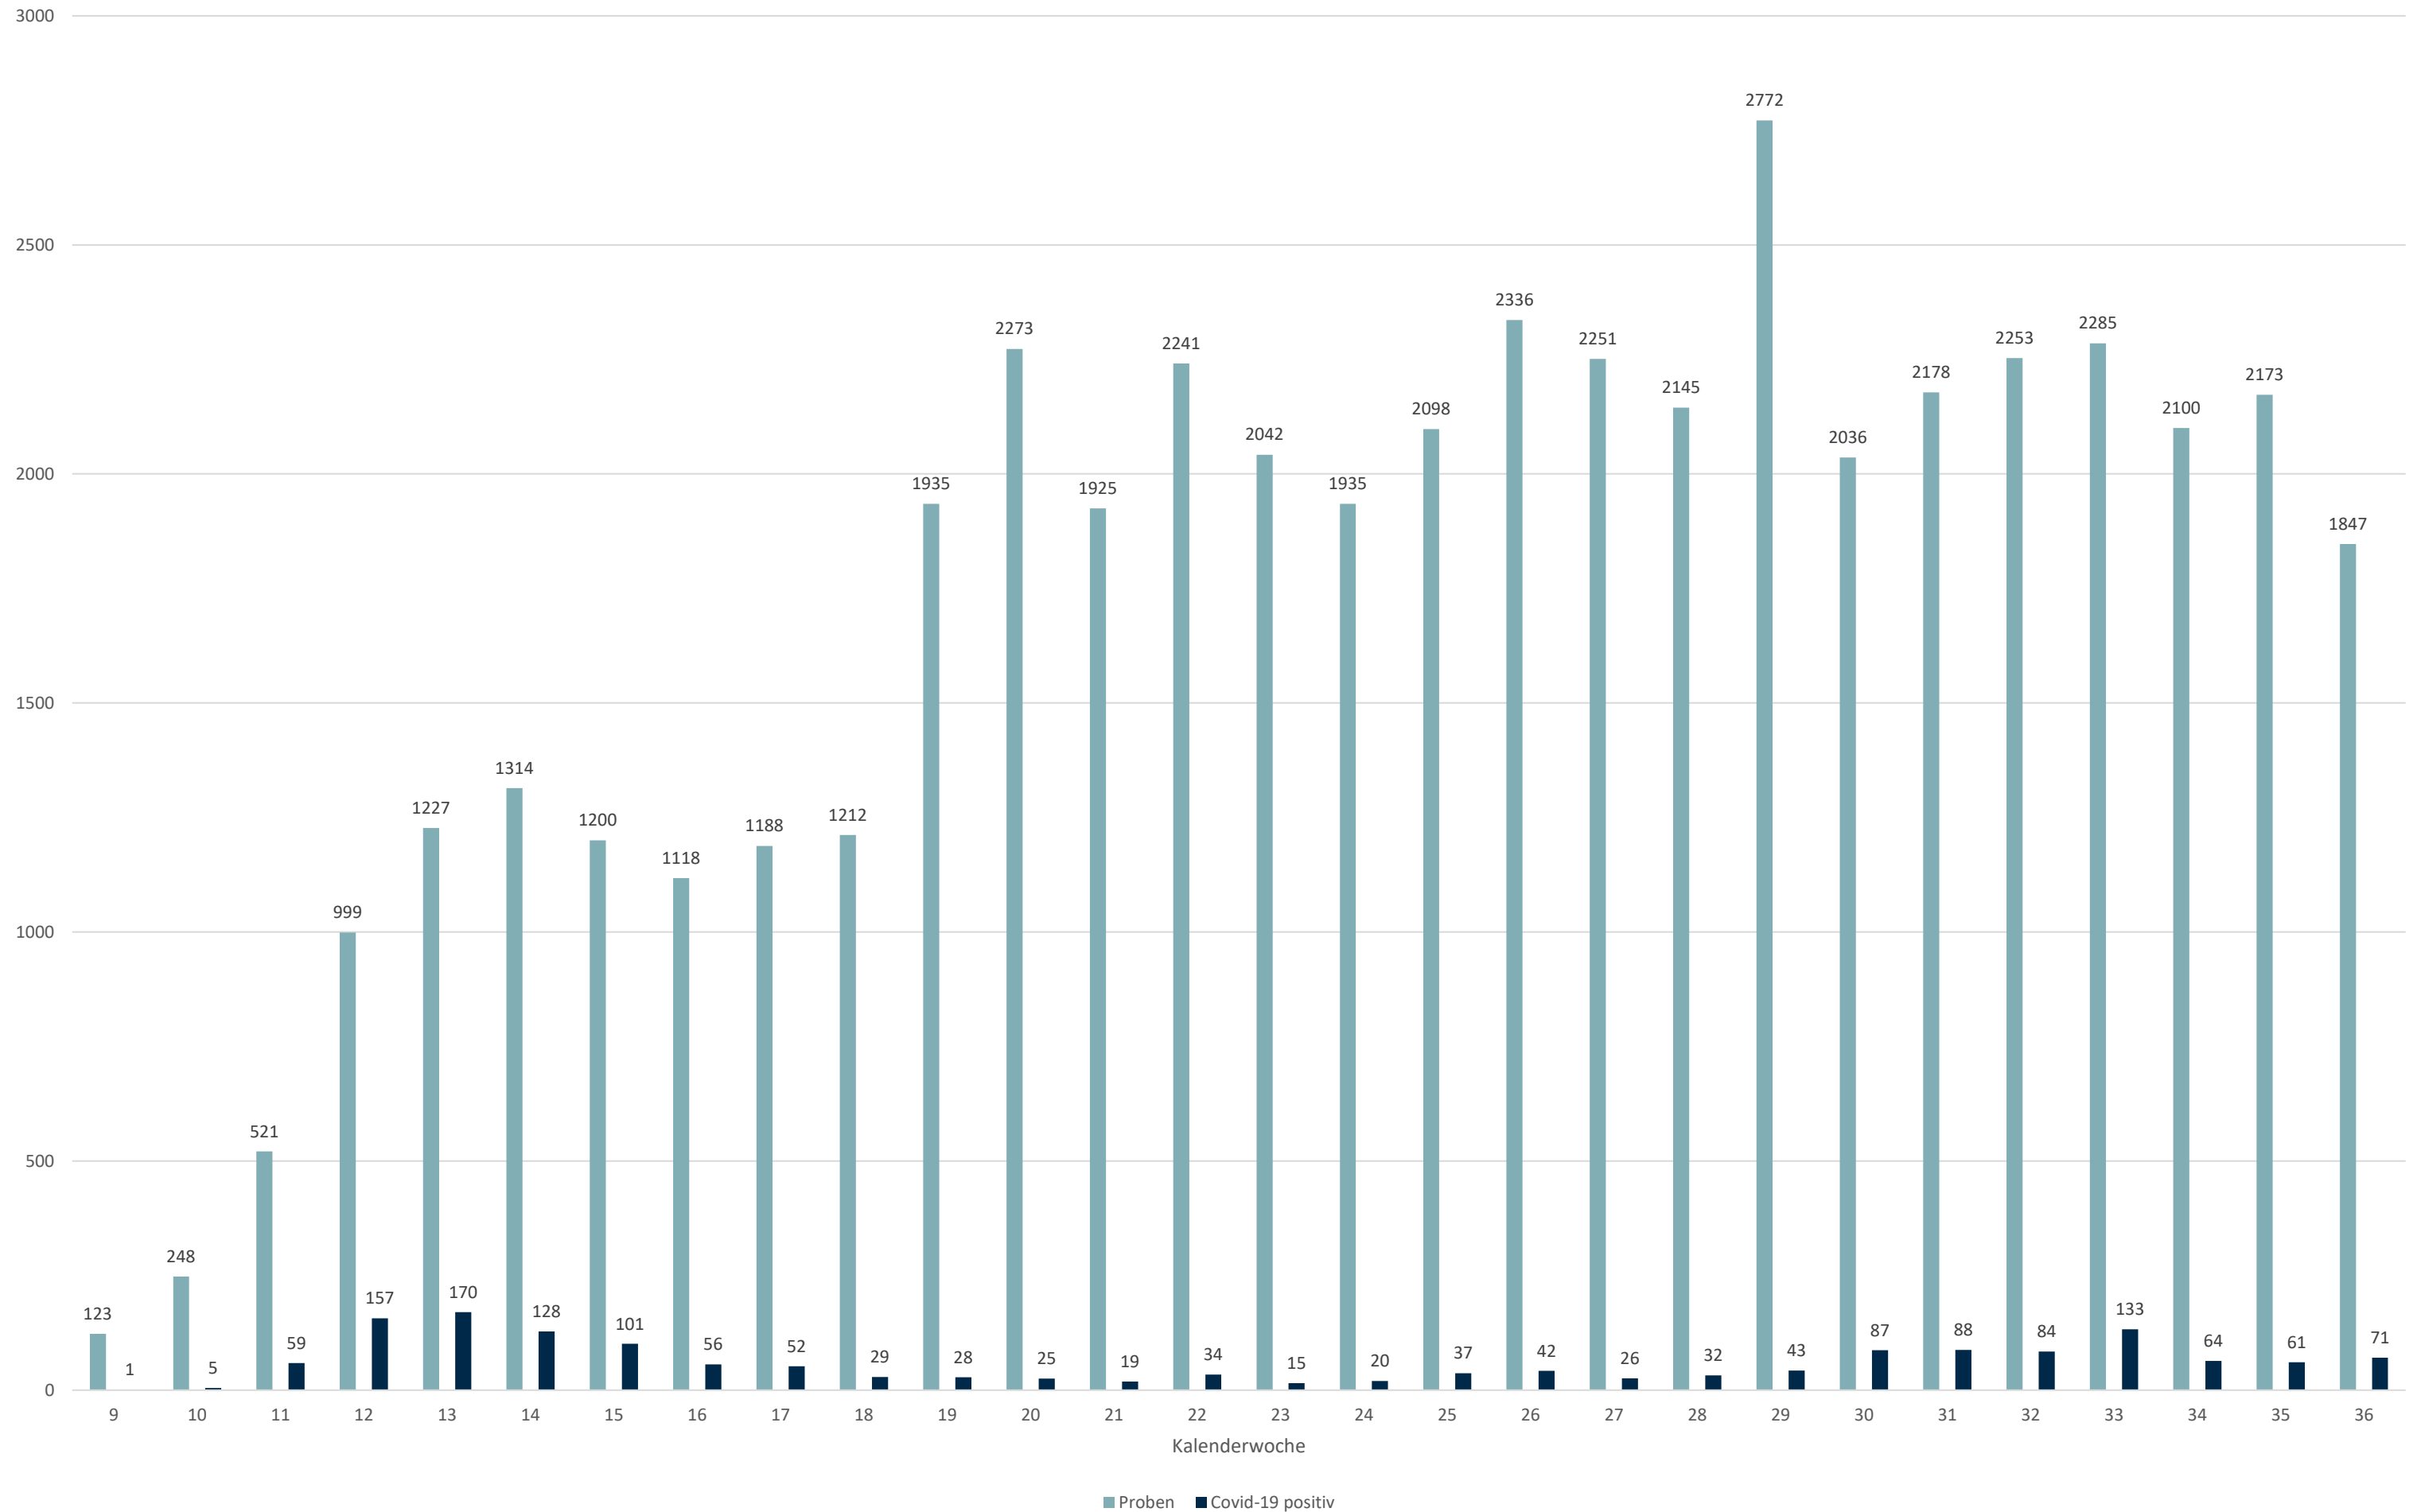

Statistik Covid-19

■ Neuinfektionen pro Tag — kritischer Tageswert Neuinfektionen ● Verlauf

Statistik Covid-19

Probenahmen vs Covid-19

Statistik Covid-19

Probenahmen vs Covid-19

Statistik Covid-19

Prozentualer Anteil Covid-19 positiv vs Proben

Statistik Covid-19

Statistik Covid-19

entisoliert gemäß RKI kumulativ vs Covid-19 kumulativ

Statistik Covid-19

Altersverteilung Covid-19

Statistik Covid-19

Stadtbezirke

Statistik Covid-19

Geschlechterverteilung