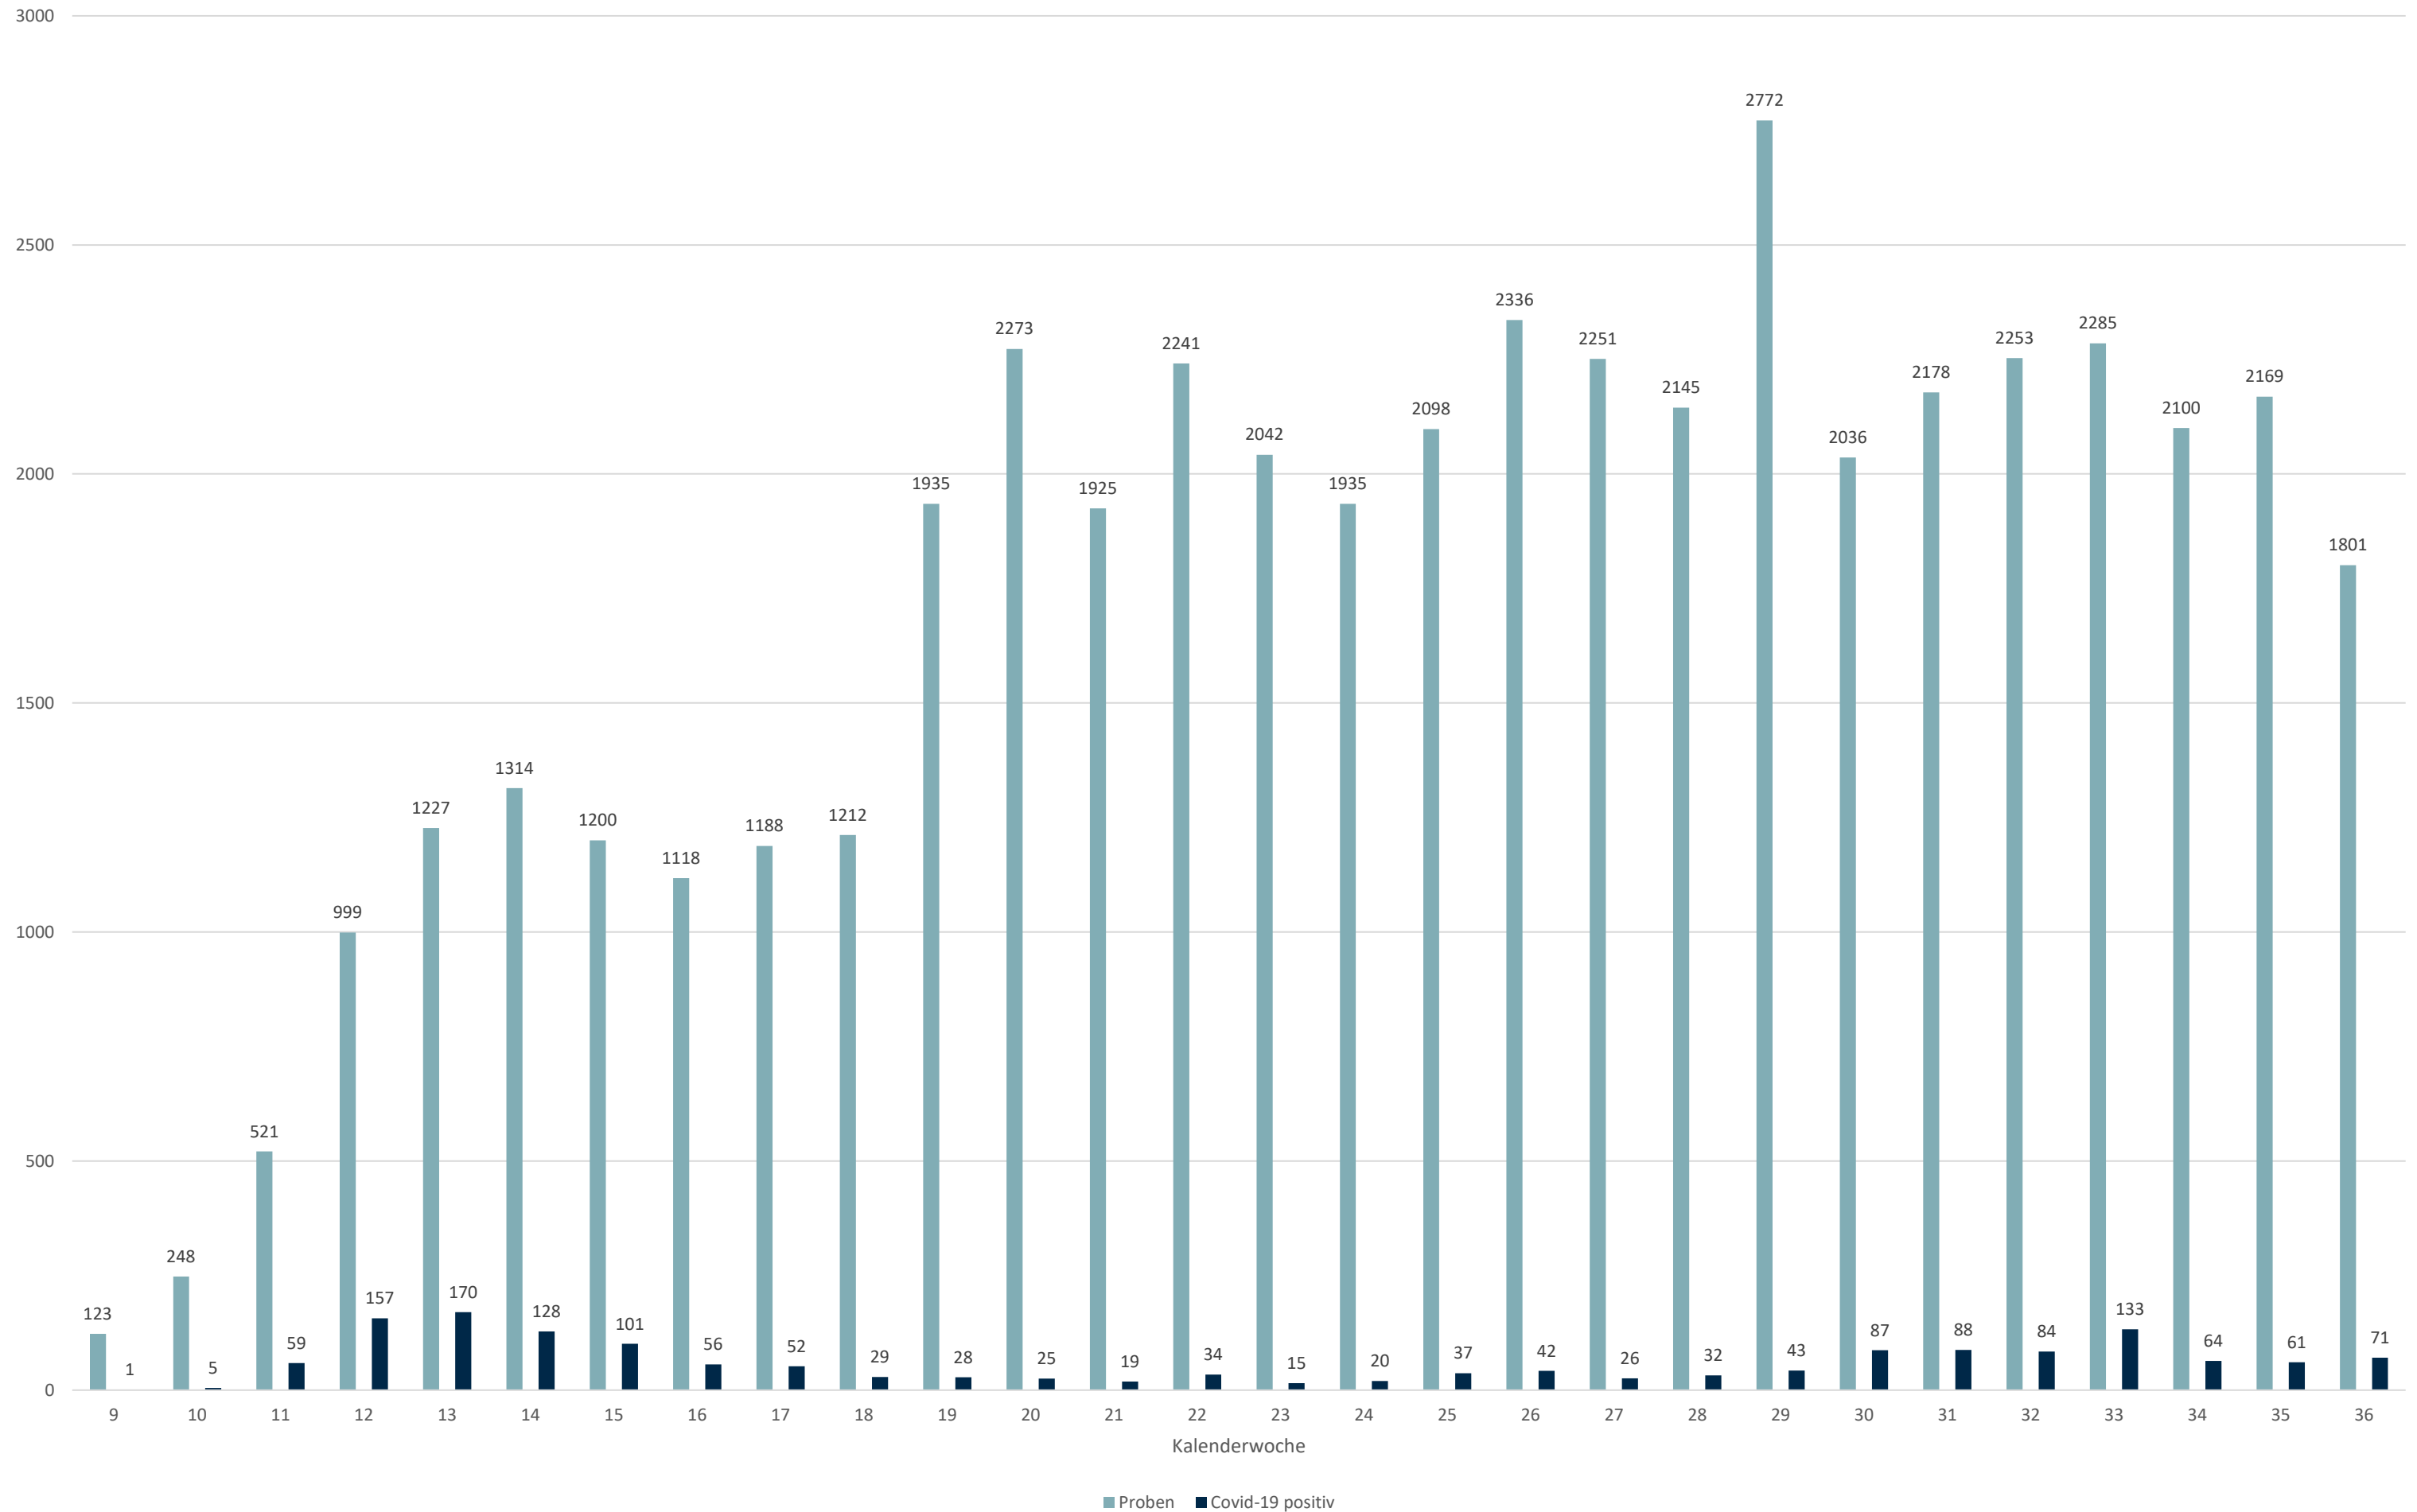

Statistik Covid-19

■ Neuinfektionen pro Tag — kritischer Tageswert Neuinfektionen ● Verlauf

Statistik Covid-19

Probenahmen vs Covid-19

■ Proben ■ Covid19

Statistik Covid-19

Probenahmen vs Covid-19

Statistik Covid-19

Statistik Covid-19

entisoliert gemäß RKI kumulativ vs Covid-19 kumulativ

Statistik Covid-19

Altersverteilung Covid-19

Statistik Covid-19

Stadtbezirke

Statistik Covid-19

Geschlechterverteilung