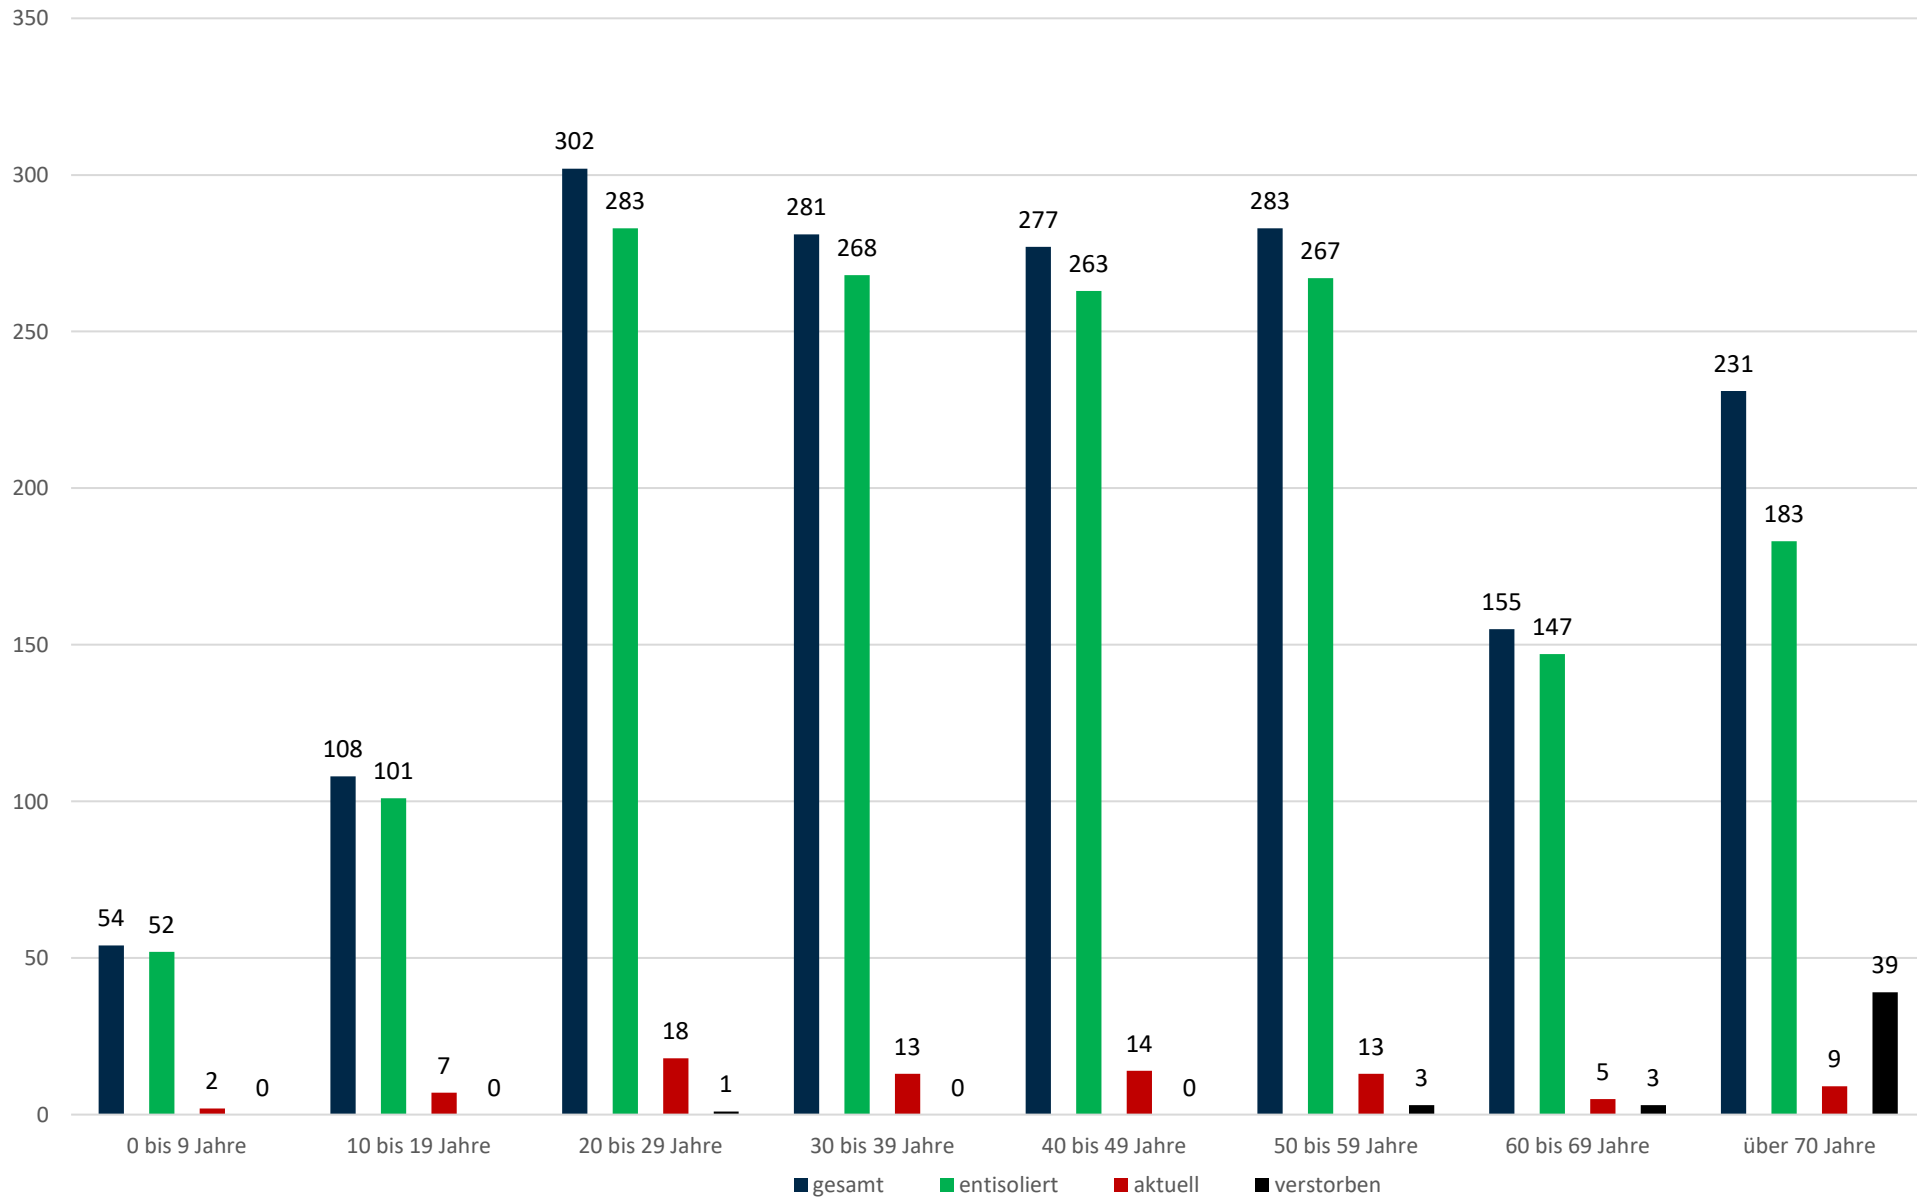

Statistik Covid-19

■ Neuinfektionen pro Tag — kritischer Tageswert Neuinfektionen ● Verlauf

Statistik Covid-19

Probenahmen vs Covid-19

■ Proben ■ Covid19

Statistik Covid-19

Probenahmen vs Covid-19

Statistik Covid-19

Statistik Covid-19

entisoliert gemäß RKI kumulativ vs Covid-19 kumulativ

Statistik Covid-19

Altersverteilung Covid-19

Statistik Covid-19

Stadtbezirke

Statistik Covid-19

Geschlechterverteilung