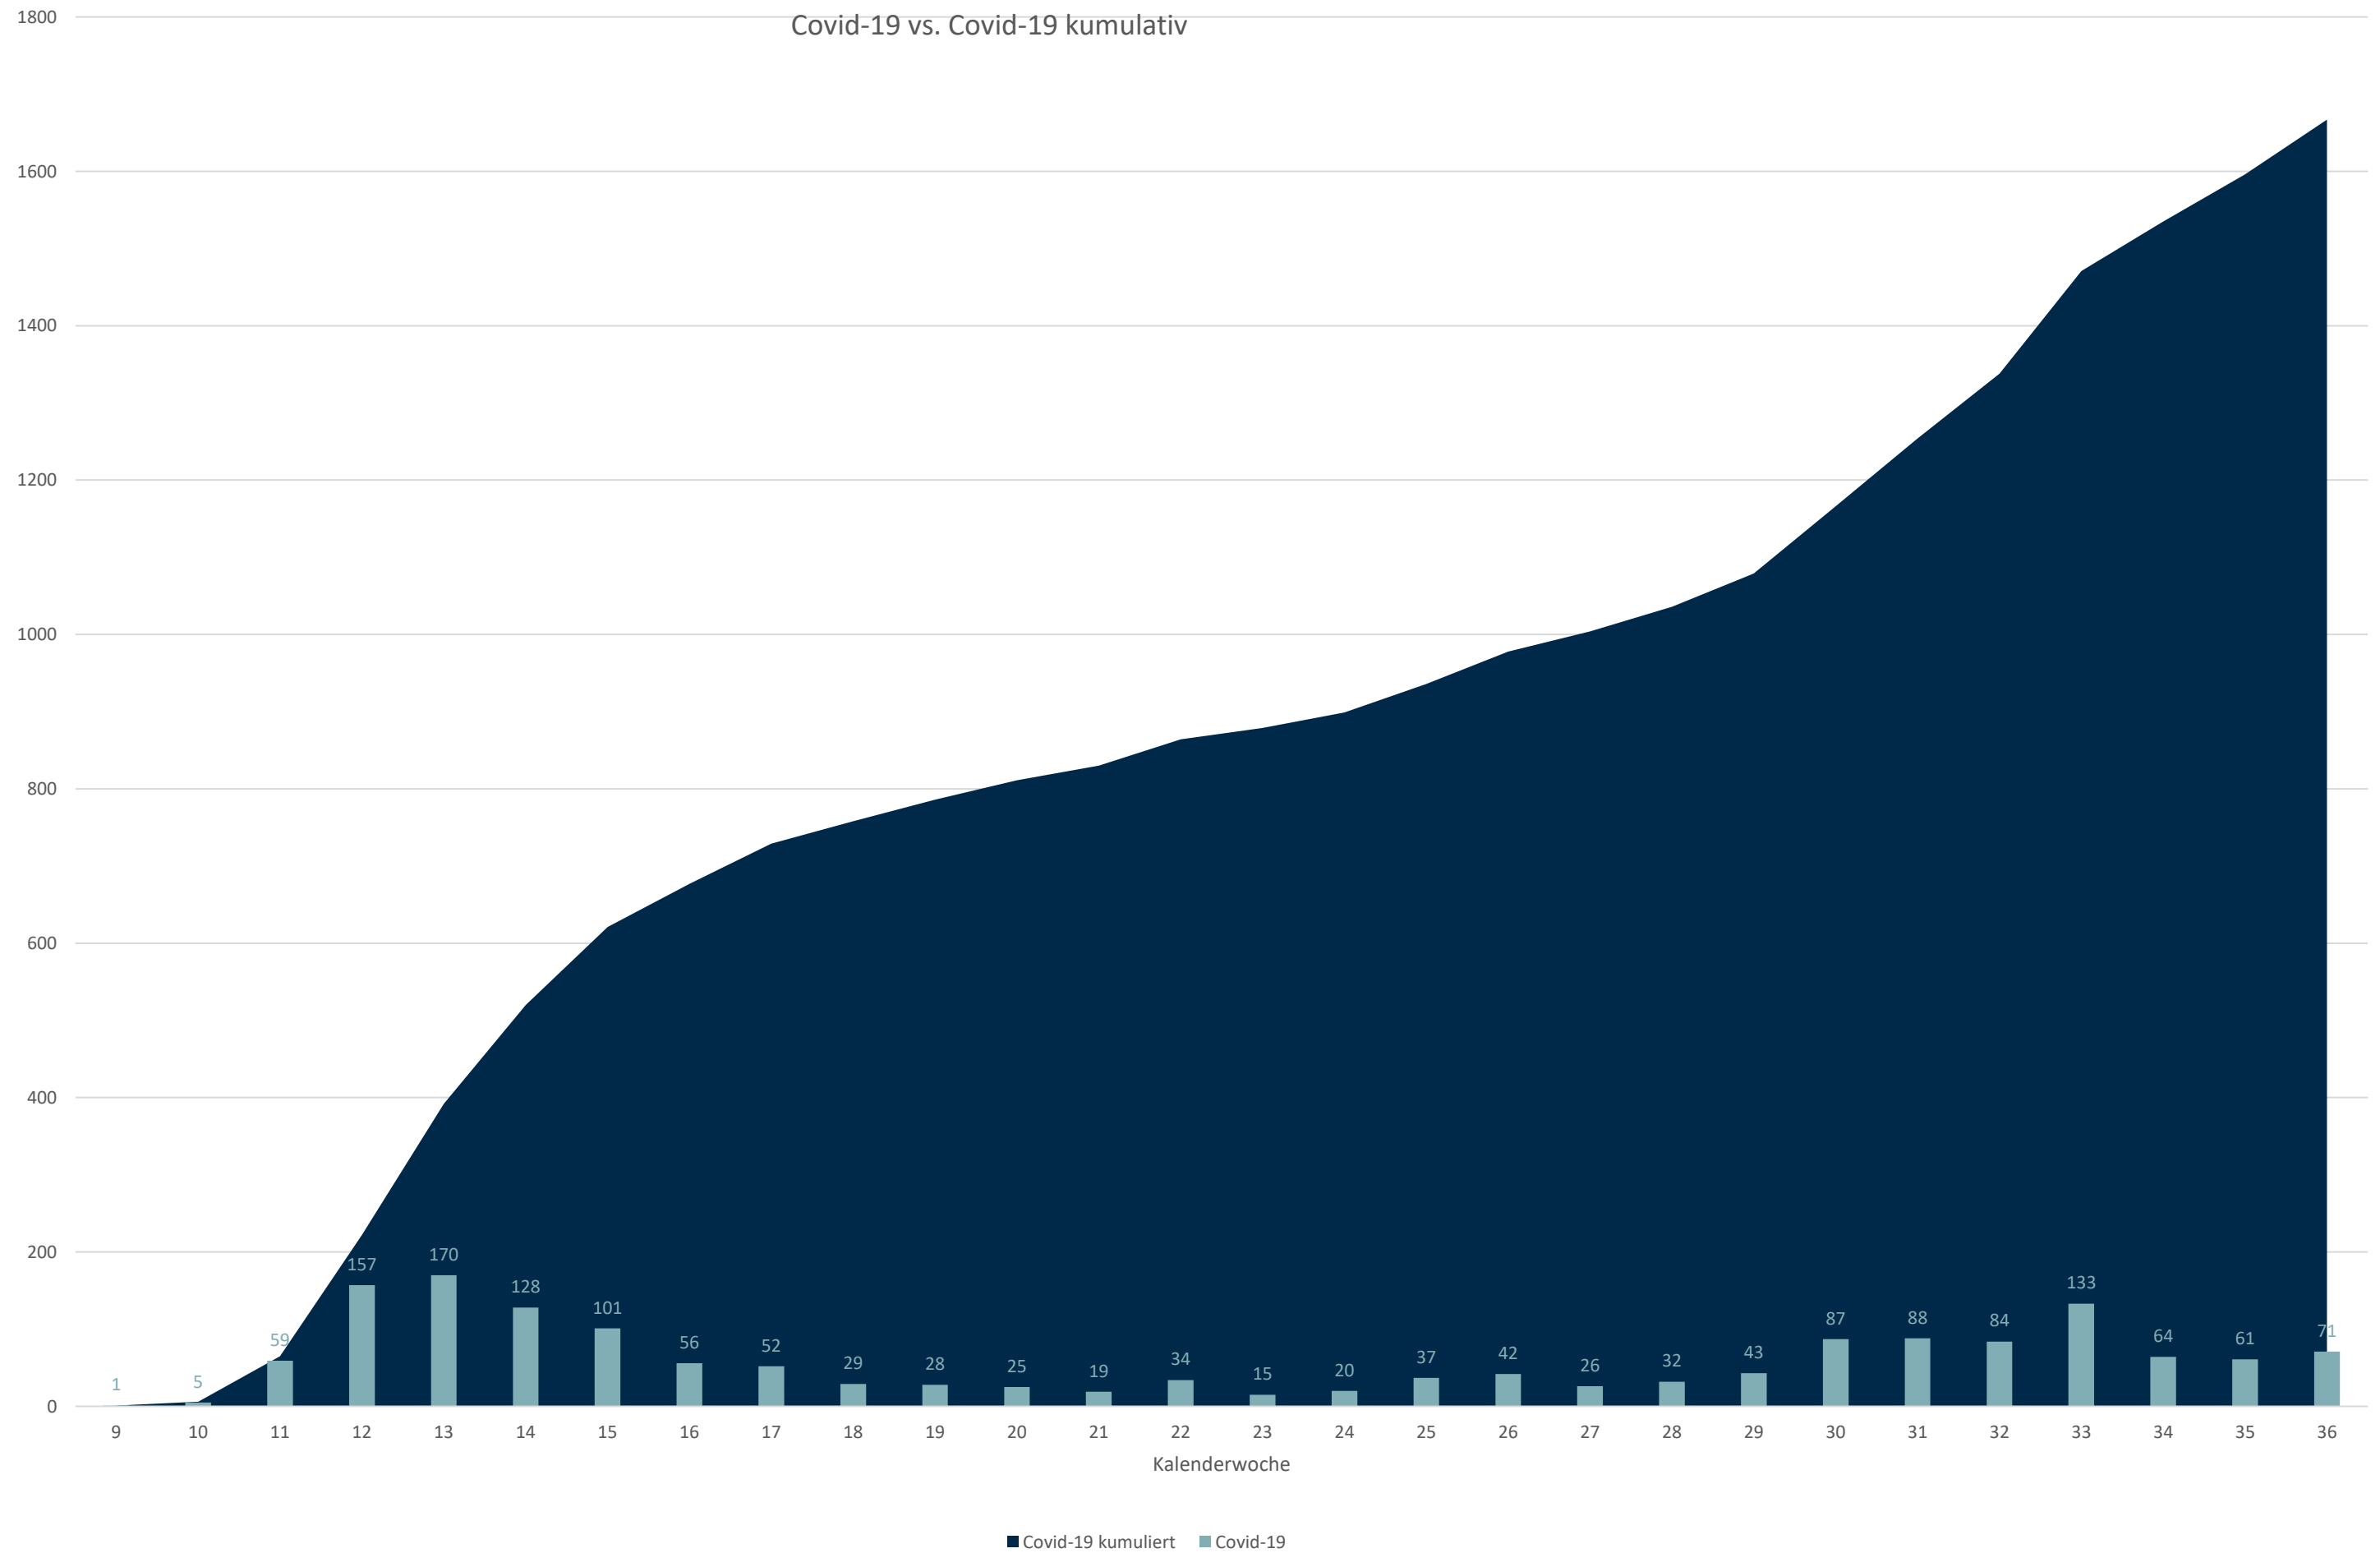

Statistik Covid-19

■ Neuinfektionen pro Tag — kritischer Tageswert Neuinfektionen ● Verlauf

Statistik Covid-19

Probenahmen vs Covid-19

■ Proben ■ Covid19

Statistik Covid-19

Probenahmen vs Covid-19

Statistik Covid-19

Statistik Covid-19

entisoliert gemäß RKI kumulativ vs Covid-19 kumulativ

Statistik Covid-19

Altersverteilung Covid-19

Statistik Covid-19

Stadtbezirke

Statistik Covid-19

Geschlechterverteilung