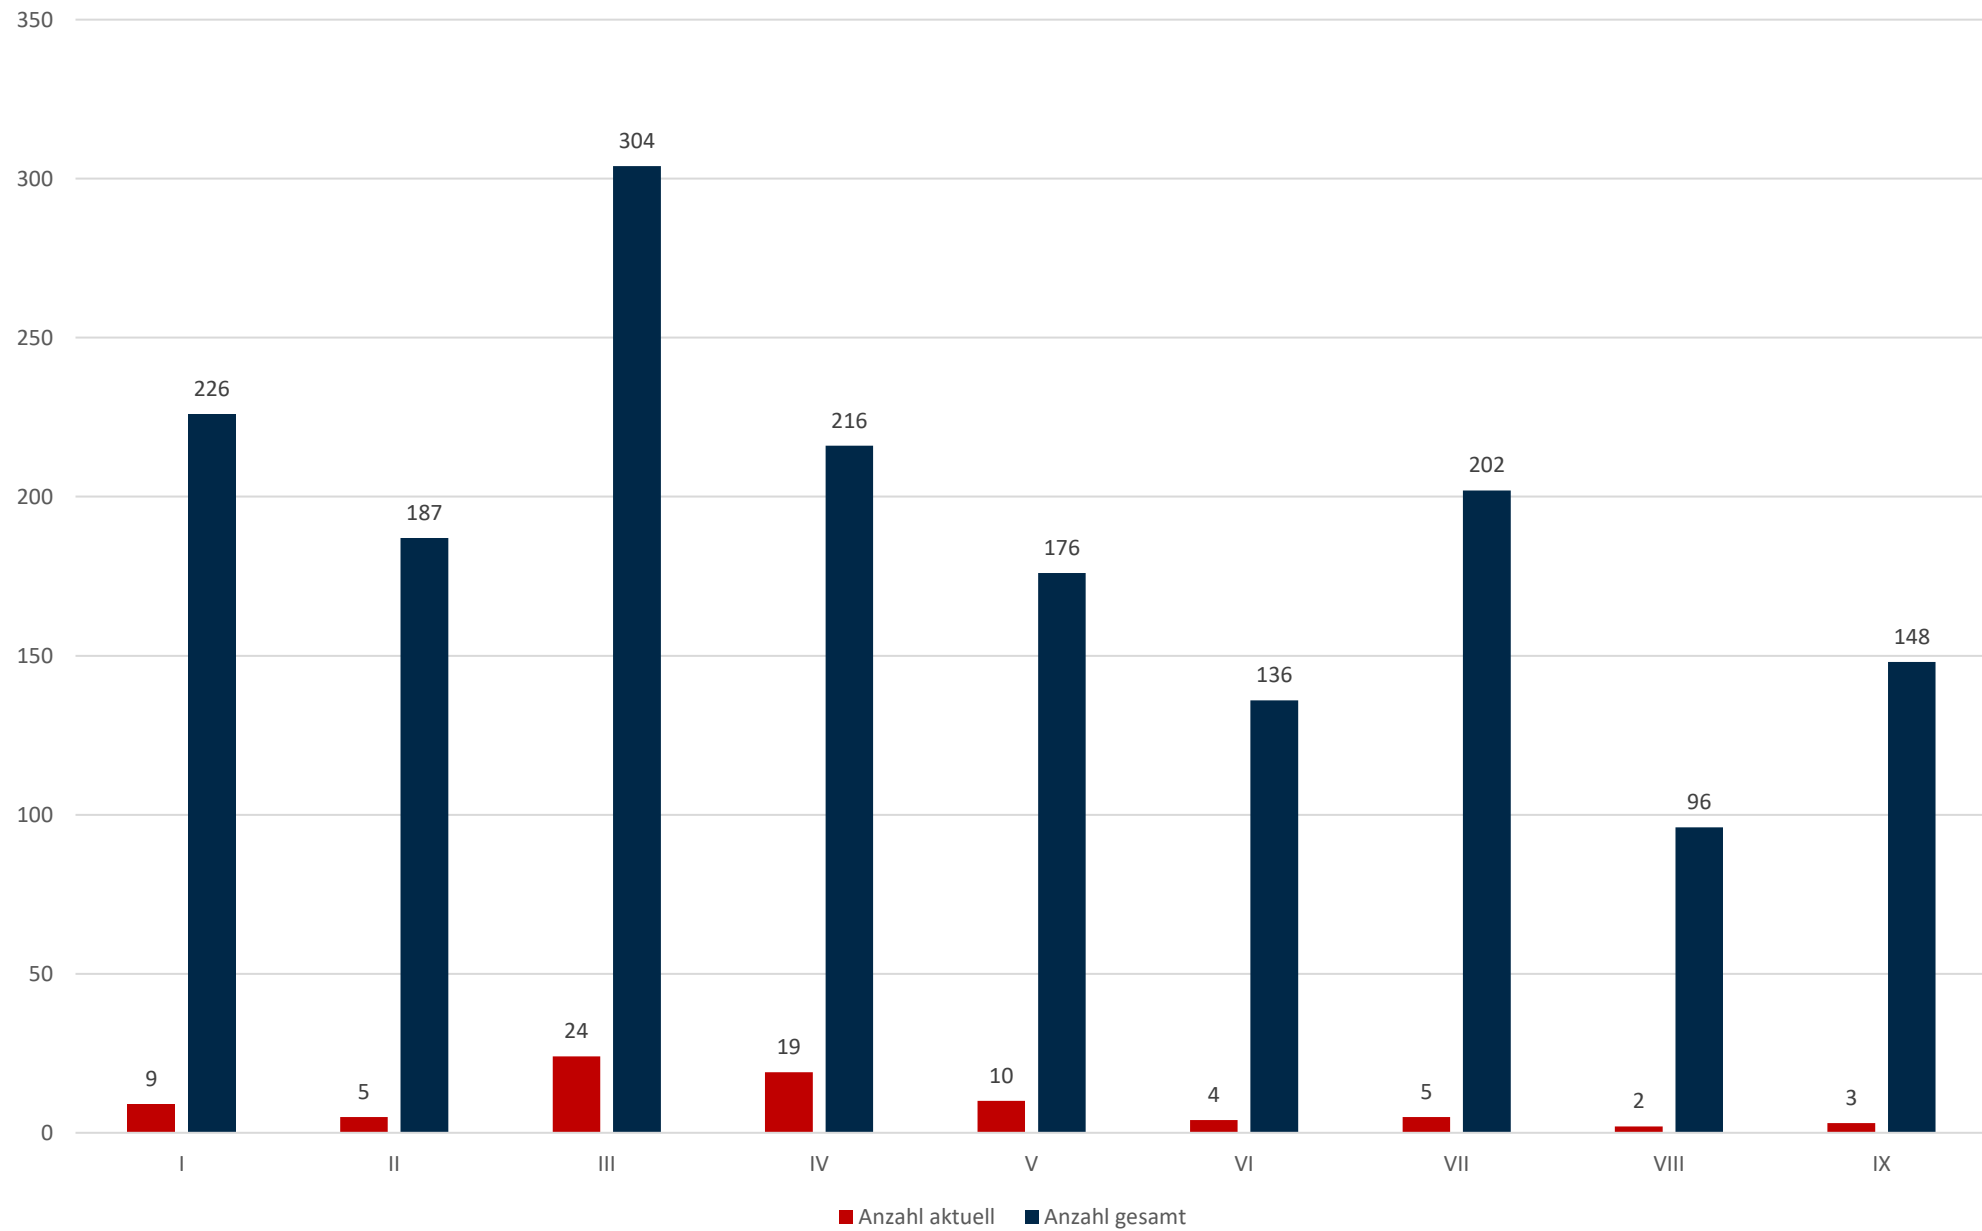

Statistik Covid-19

■ Neuinfektionen pro Tag — kritischer Tageswert Neuinfektionen ● Verlauf

Statistik Covid-19

Probenahmen vs Covid-19

■ Proben ■ Covid19

Statistik Covid-19

Probenahmen vs Covid-19

Statistik Covid-19

Statistik Covid-19

entisoliert gemäß RKI kumulativ vs Covid-19 kumulativ

Statistik Covid-19

Altersverteilung Covid-19

Statistik Covid-19

Stadtbezirke

Statistik Covid-19

Geschlechterverteilung