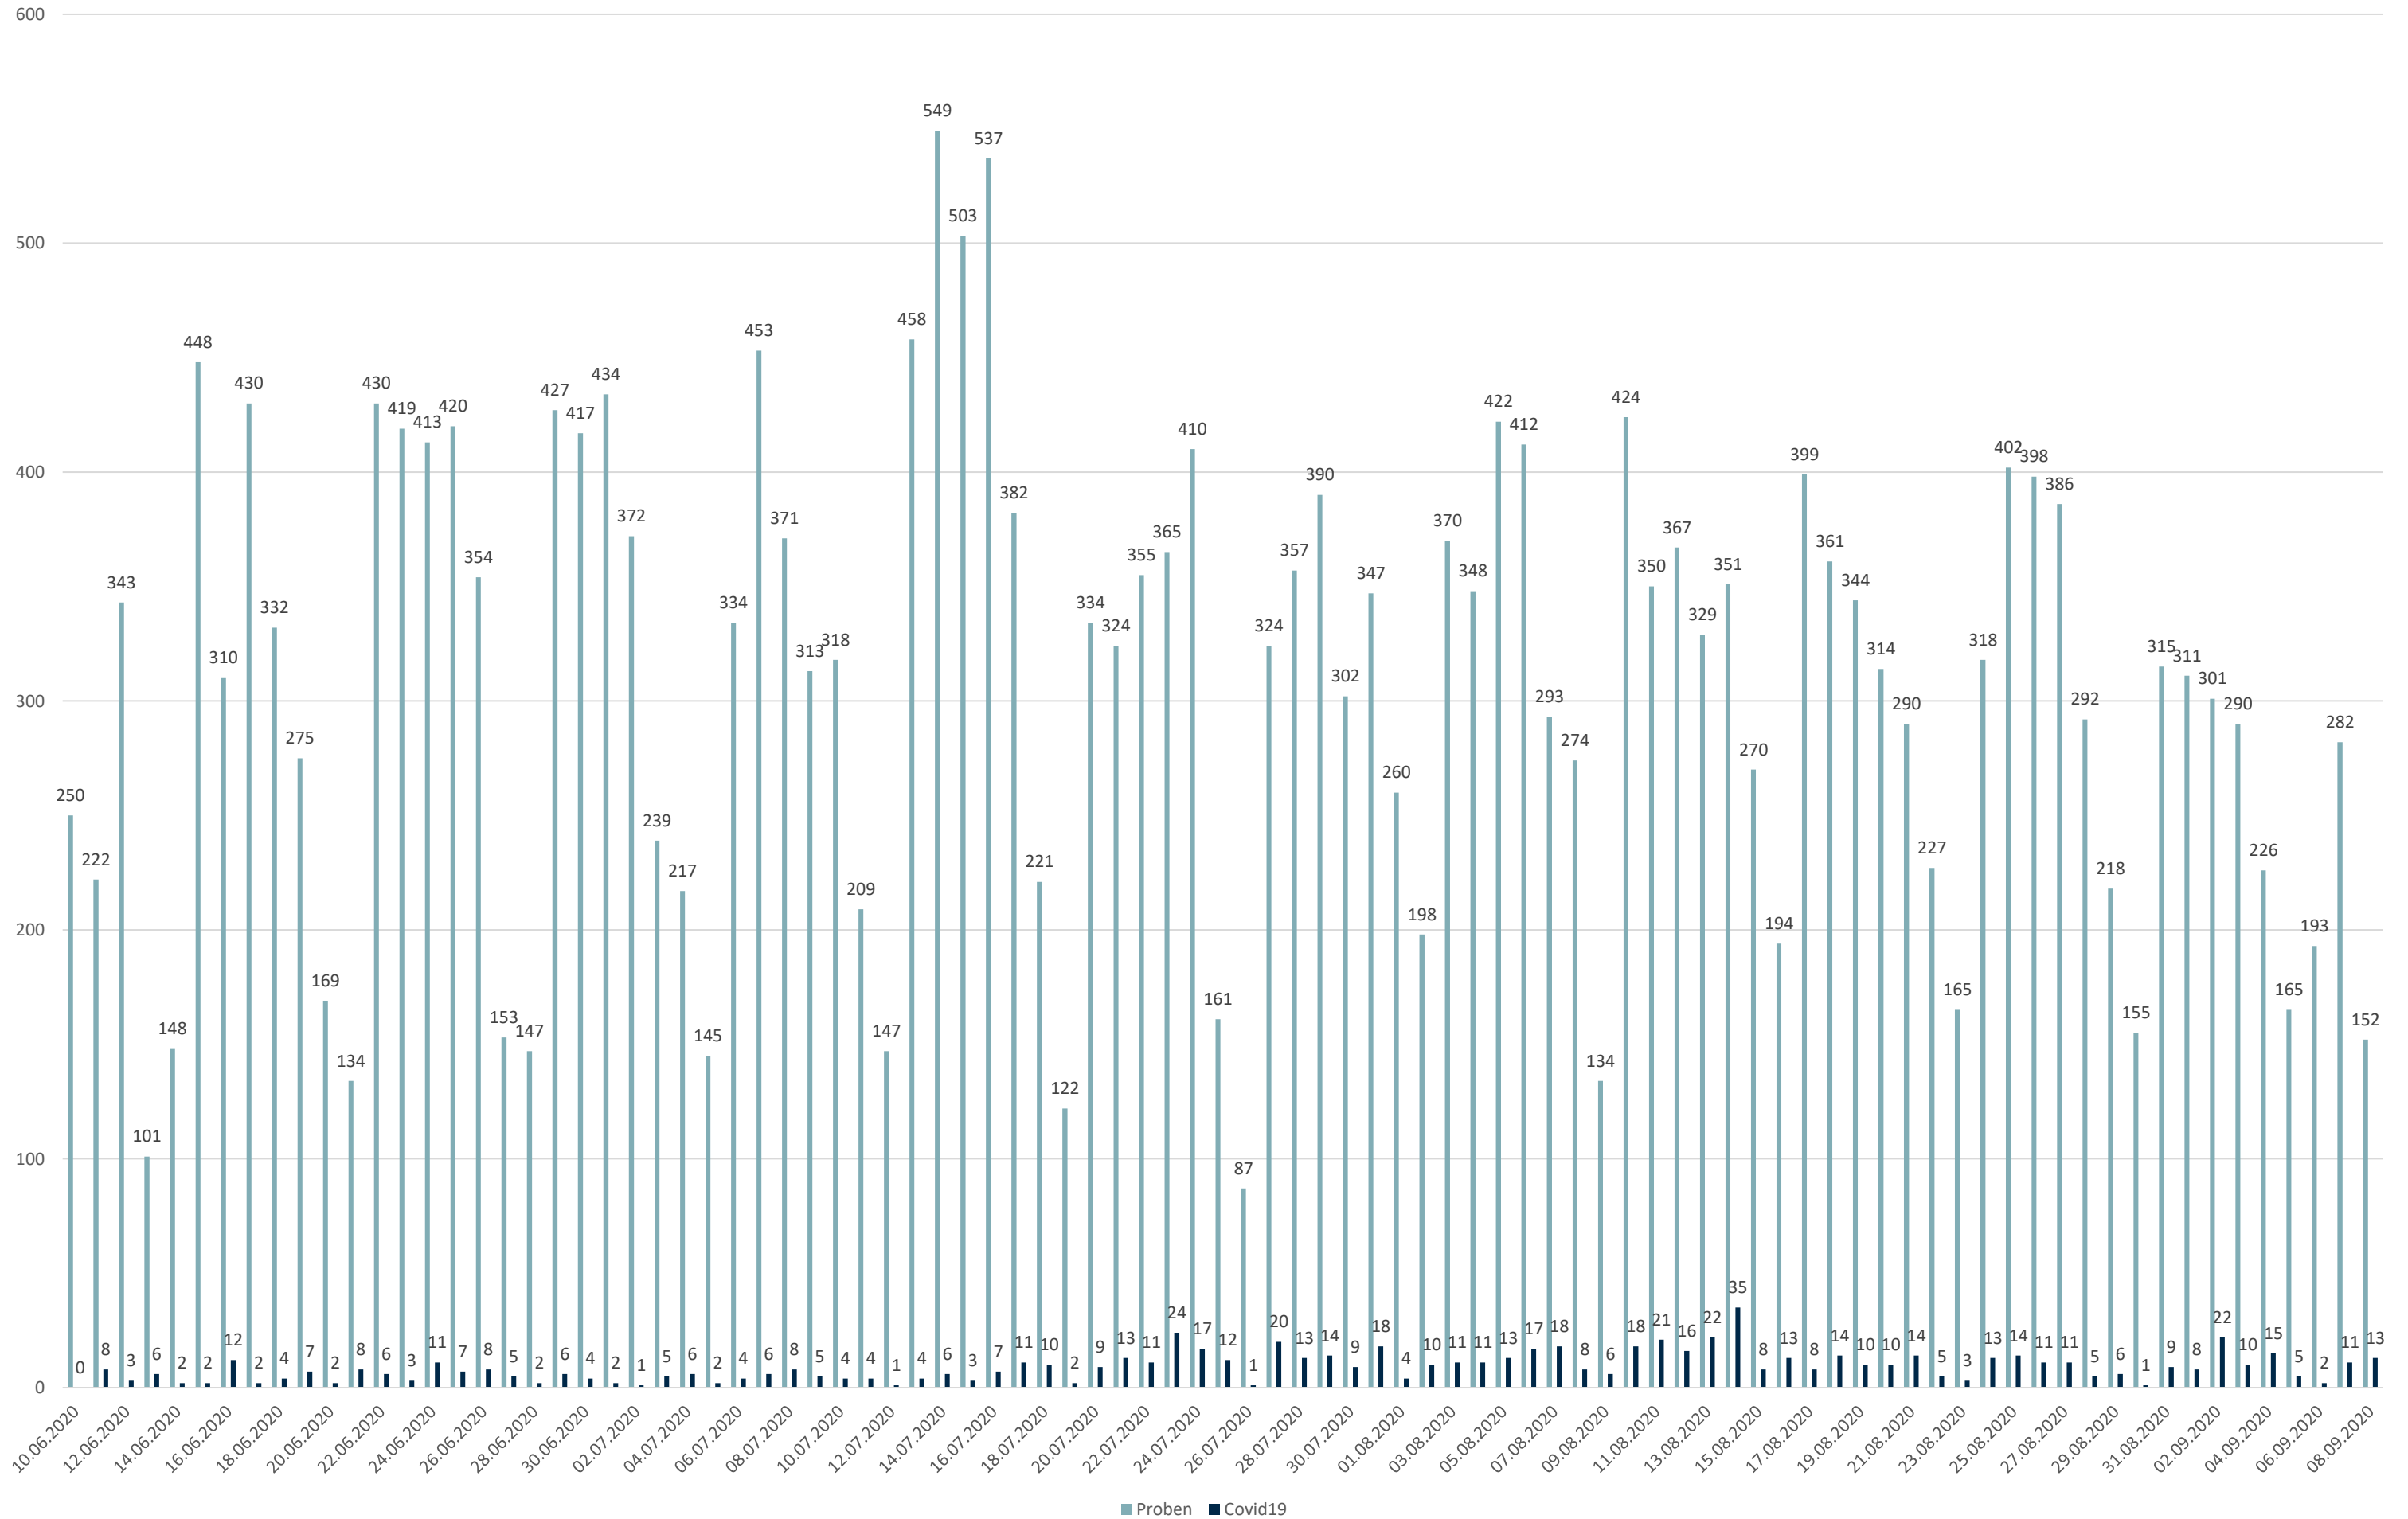

Statistik Covid-19

■ Neuinfektionen pro Tag — kritischer Tageswert Neuinfektionen ● Verlauf

Statistik Covid-19

Probenahmen vs Covid-19

■ Proben ■ Covid19

Statistik Covid-19

Probenahmen vs Covid-19

Statistik Covid-19

Statistik Covid-19

entisoliert gemäß RKI kumulativ vs Covid-19 kumulativ

Statistik Covid-19

Altersverteilung Covid-19

Statistik Covid-19

Stadtbezirke

Statistik Covid-19

Geschlechterverteilung