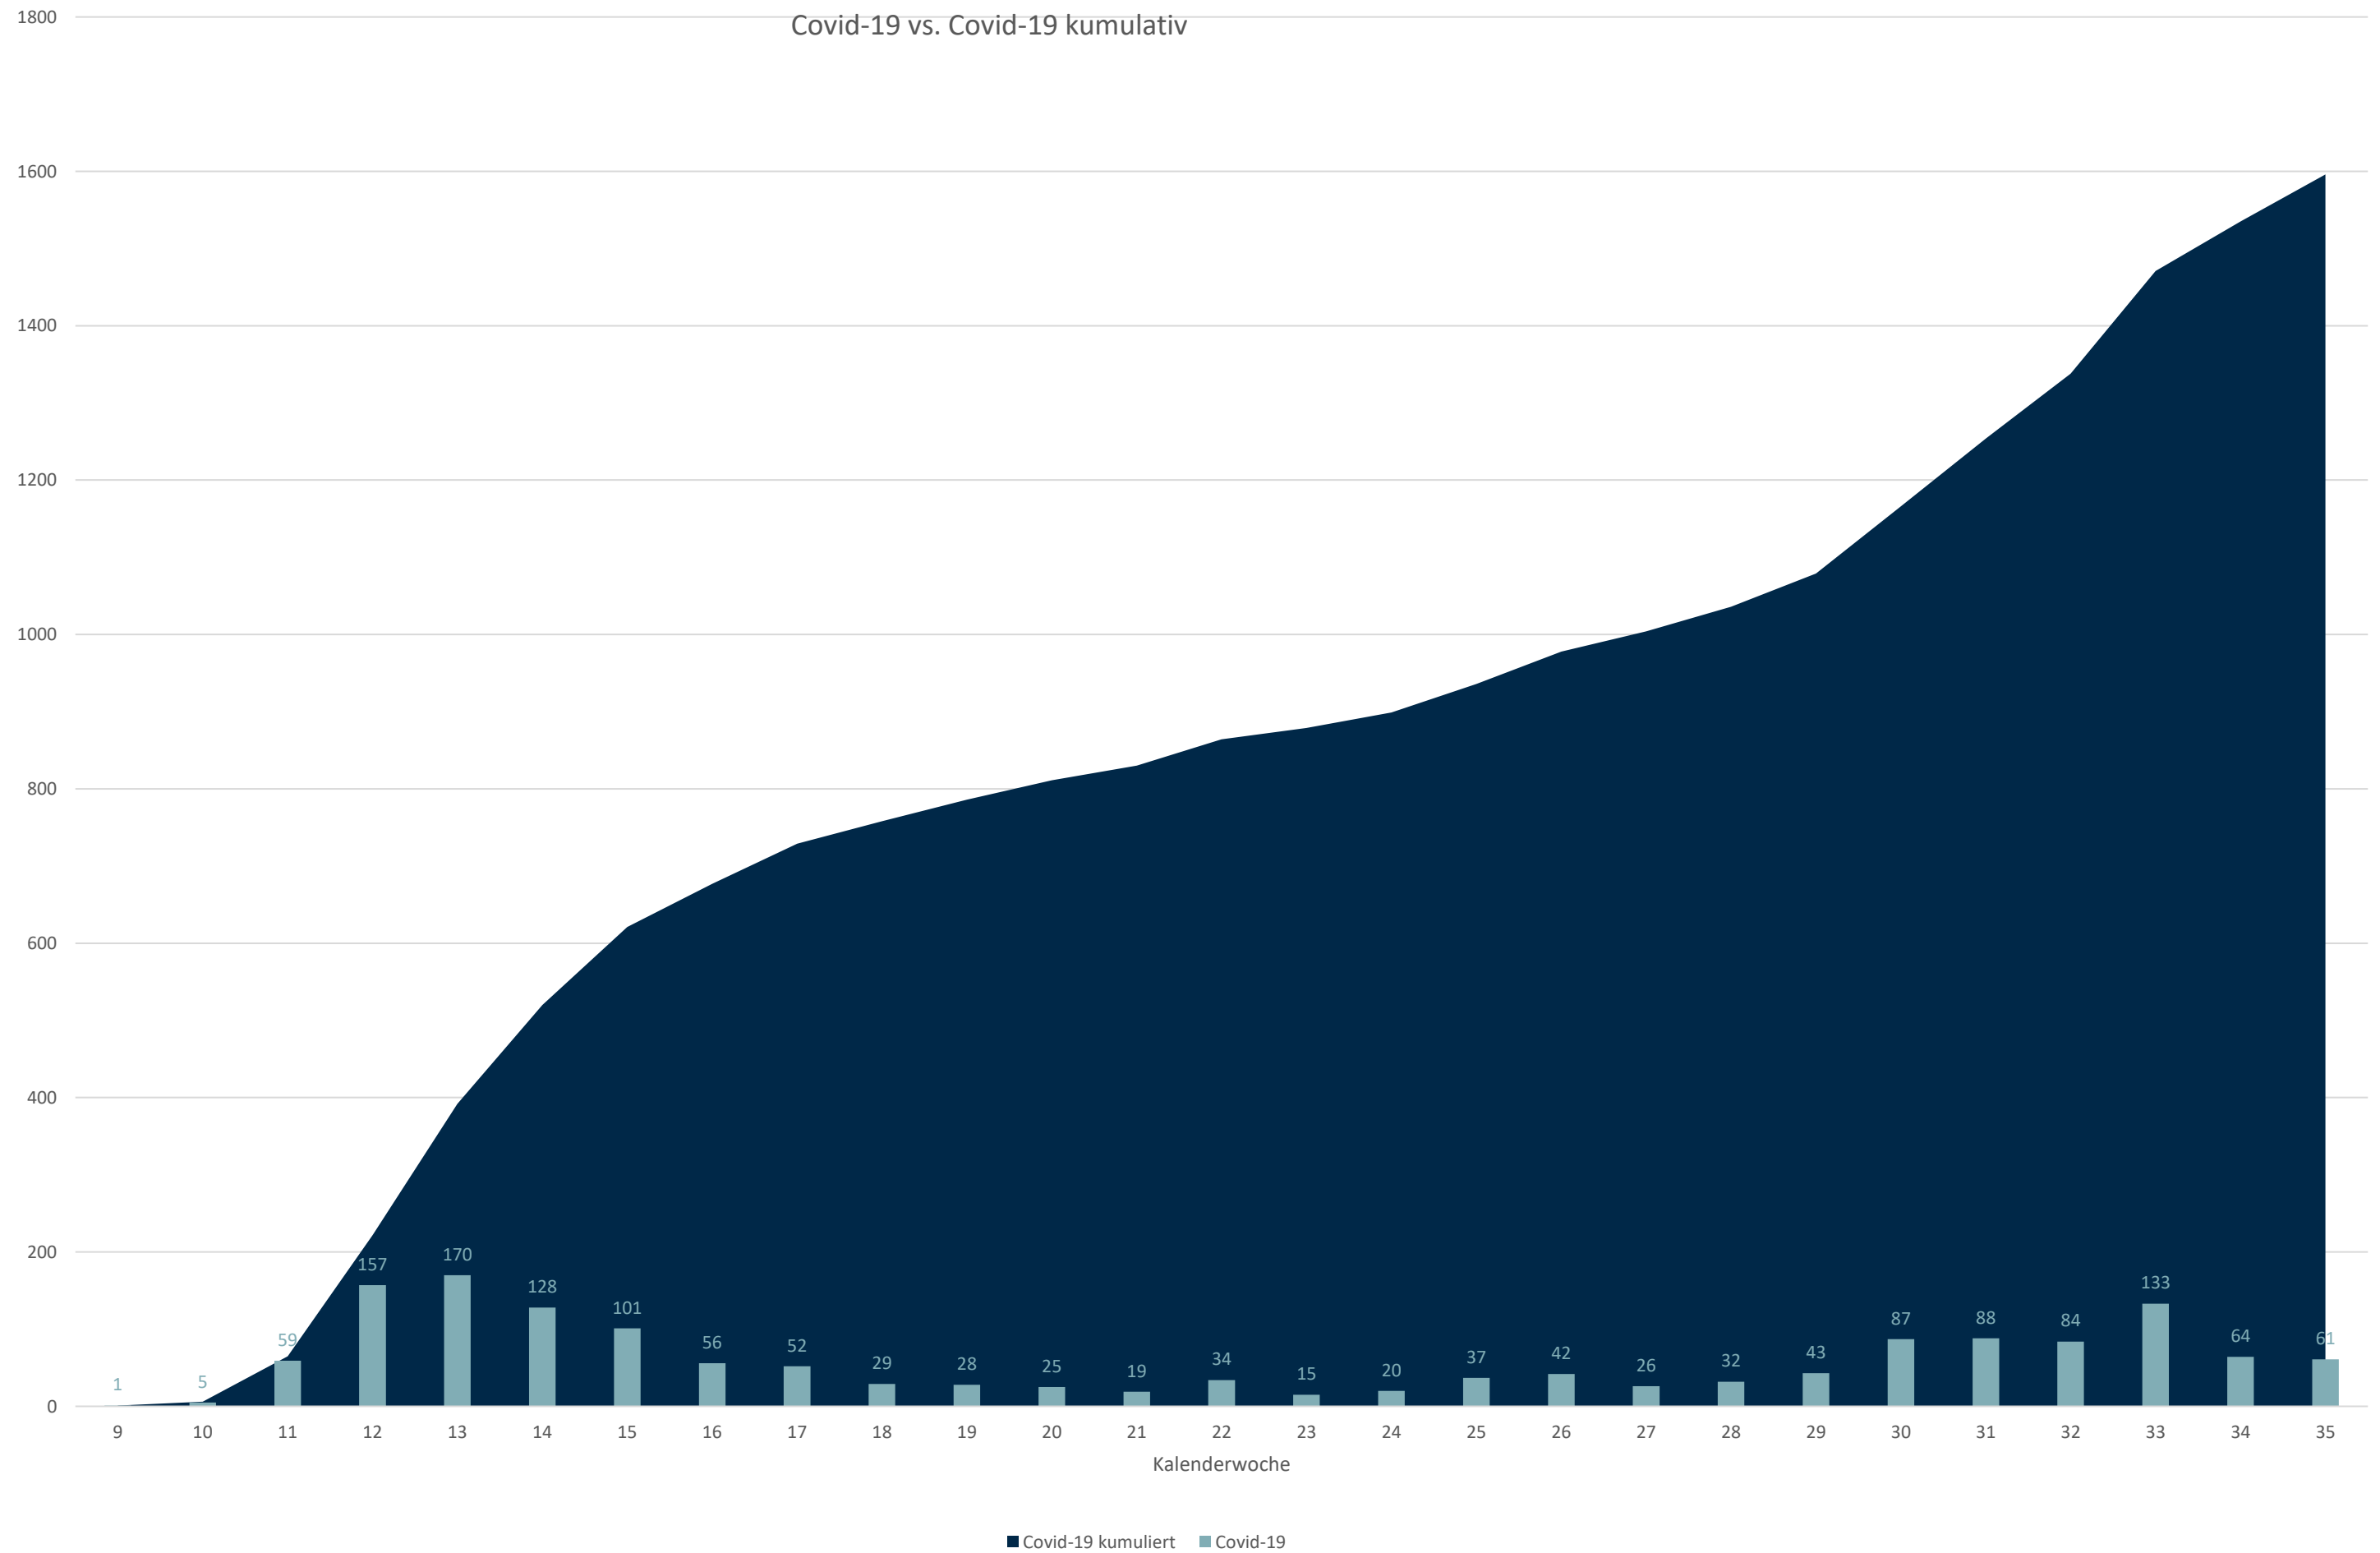

Statistik Covid-19

■ Neuinfektionen pro Tag — kritischer Tageswert Neuinfektionen ● Verlauf

Statistik Covid-19

Probenahmen vs Covid-19

■ Proben ■ Covid19

Statistik Covid-19

Altersverteilung Covid-19

Statistik Covid-19

Statistik Covid-19

entisoliert gemäß RKI kumulativ vs Covid-19 kumulativ

Statistik Covid-19

Geschlechterverteilung

Statistik Covid-19

Probenahmen vs Covid-19

Statistik Covid-19

Stadtbezirke