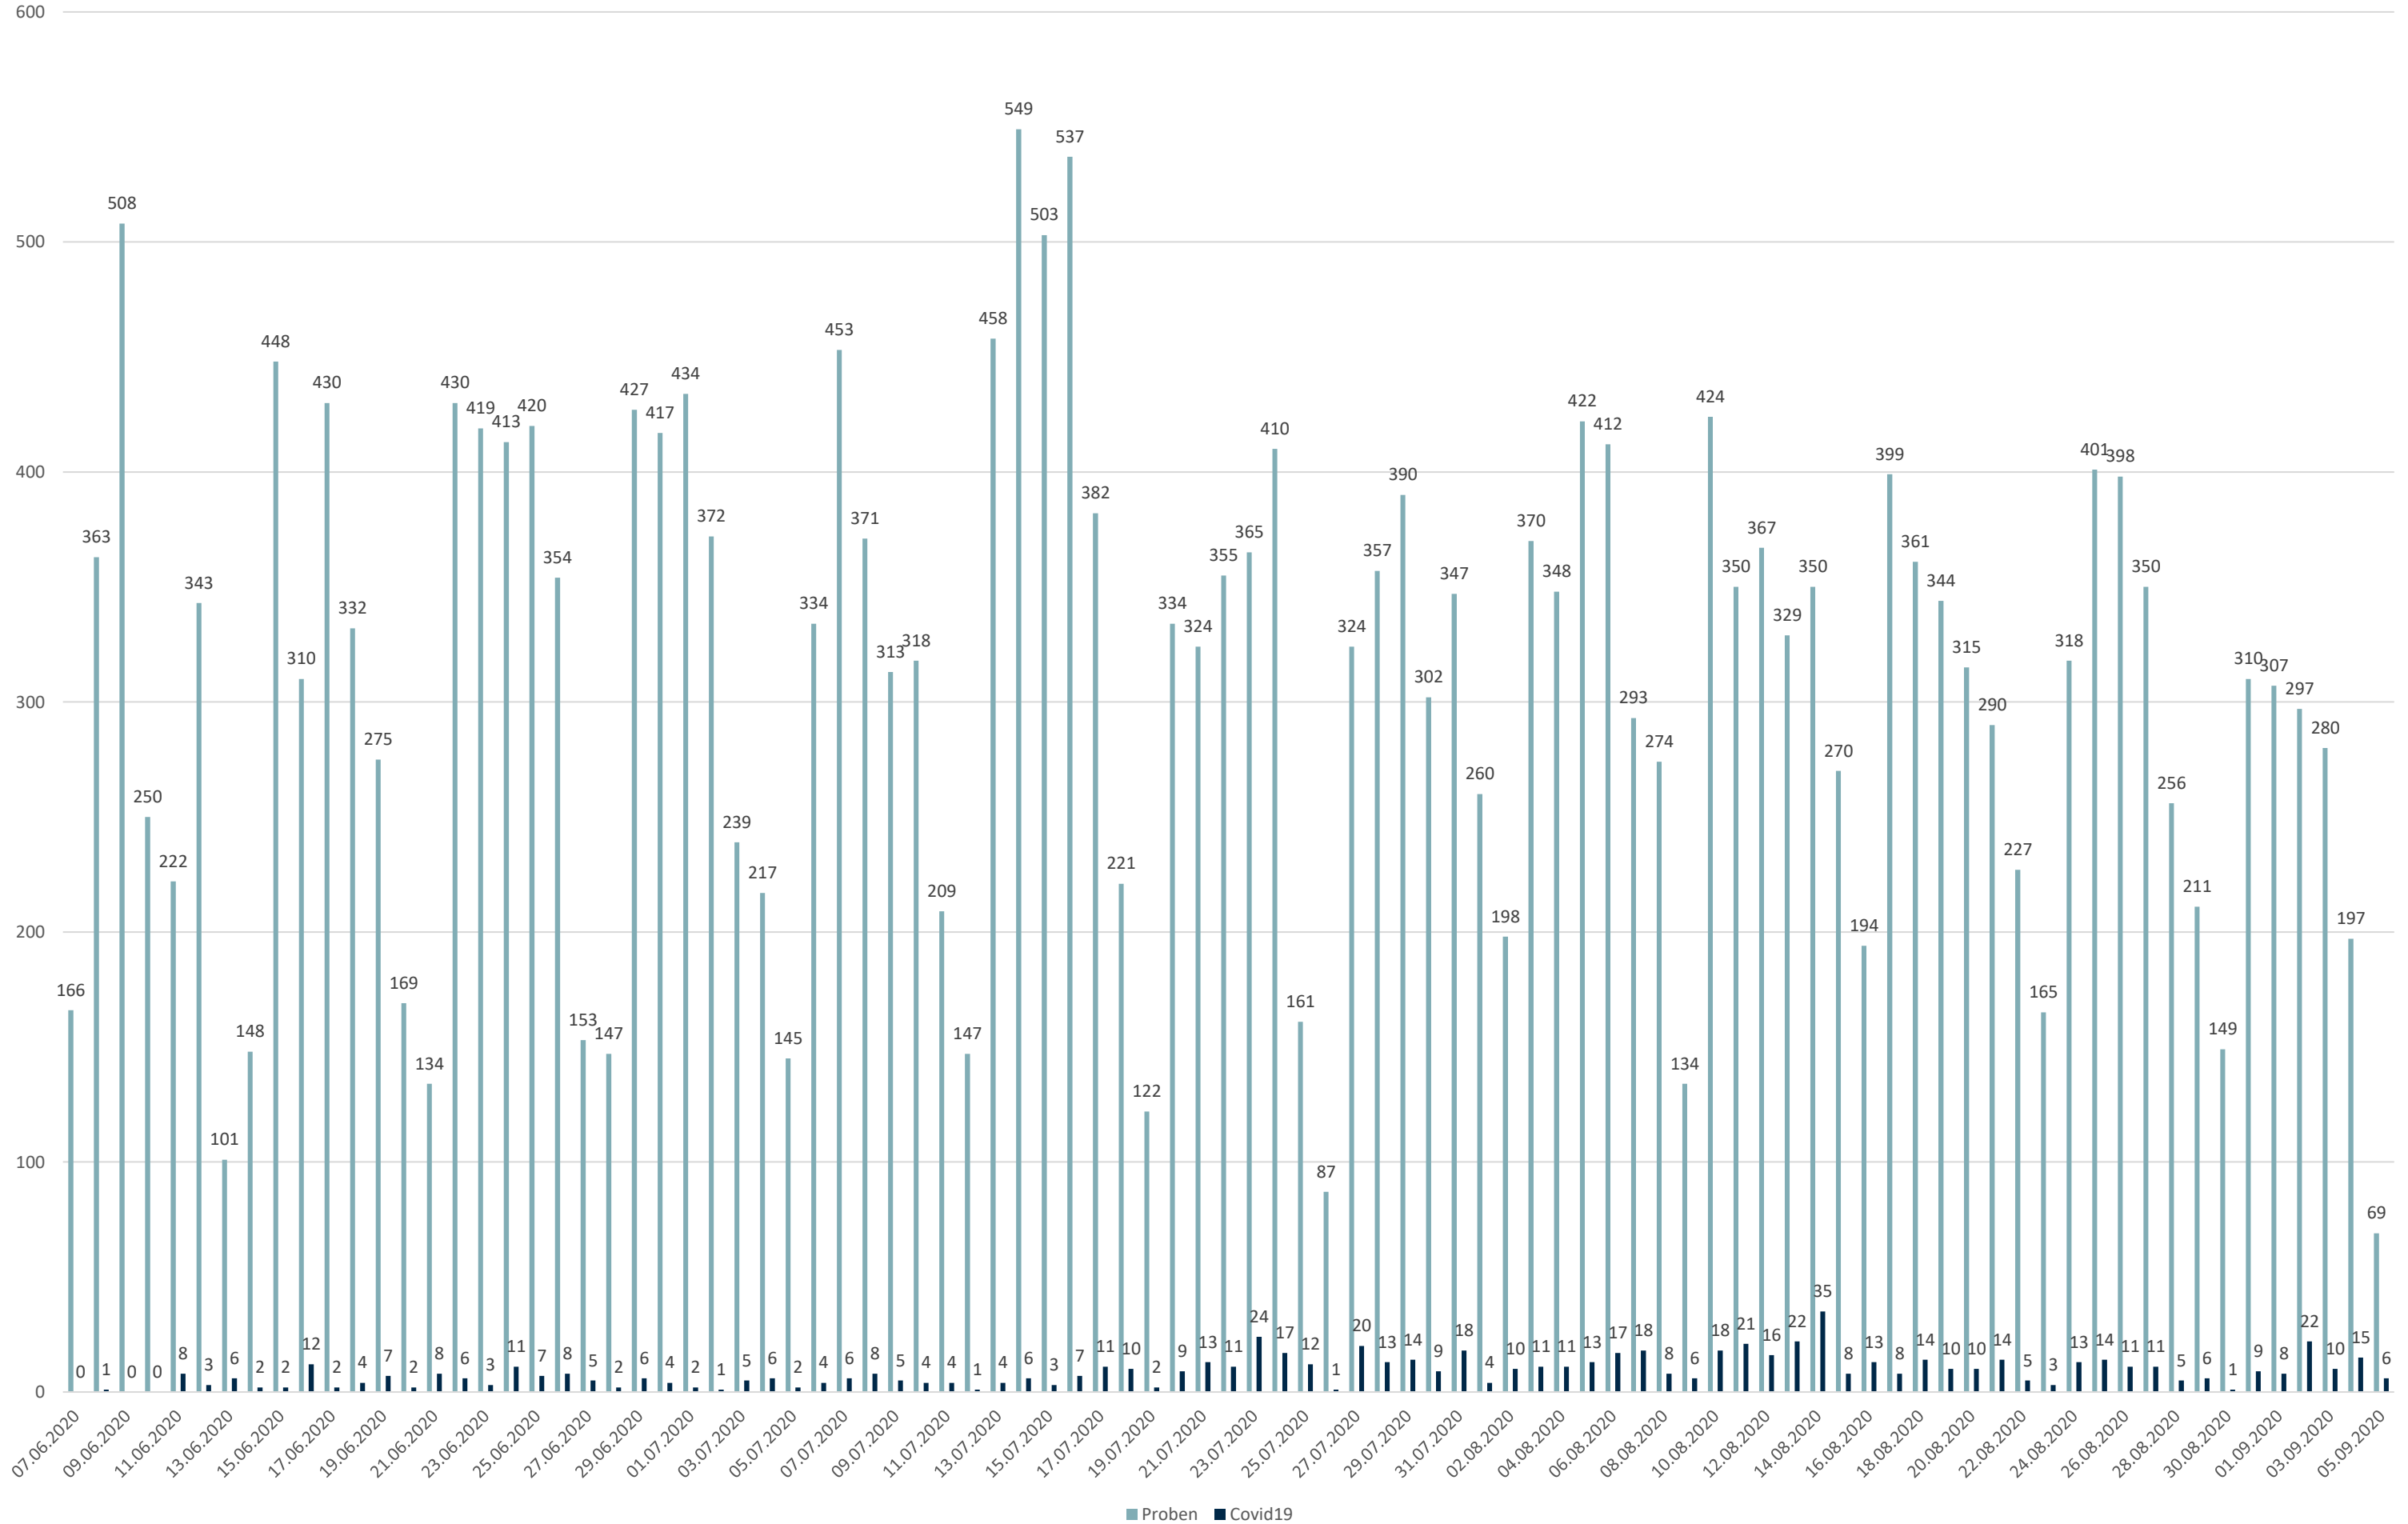

Statistik Covid-19

■ Neuinfektionen pro Tag — kritischer Tageswert Neuinfektionen ● Verlauf

Statistik Covid-19

Probenahmen vs Covid-19

■ Proben ■ Covid19

Statistik Covid-19

Altersverteilung Covid-19

Statistik Covid-19

Statistik Covid-19

entisoliert gemäß RKI kumulativ vs Covid-19 kumulativ

Statistik Covid-19

Geschlechterverteilung

Statistik Covid-19

Probenahmen vs Covid-19

Statistik Covid-19

Stadtbezirke