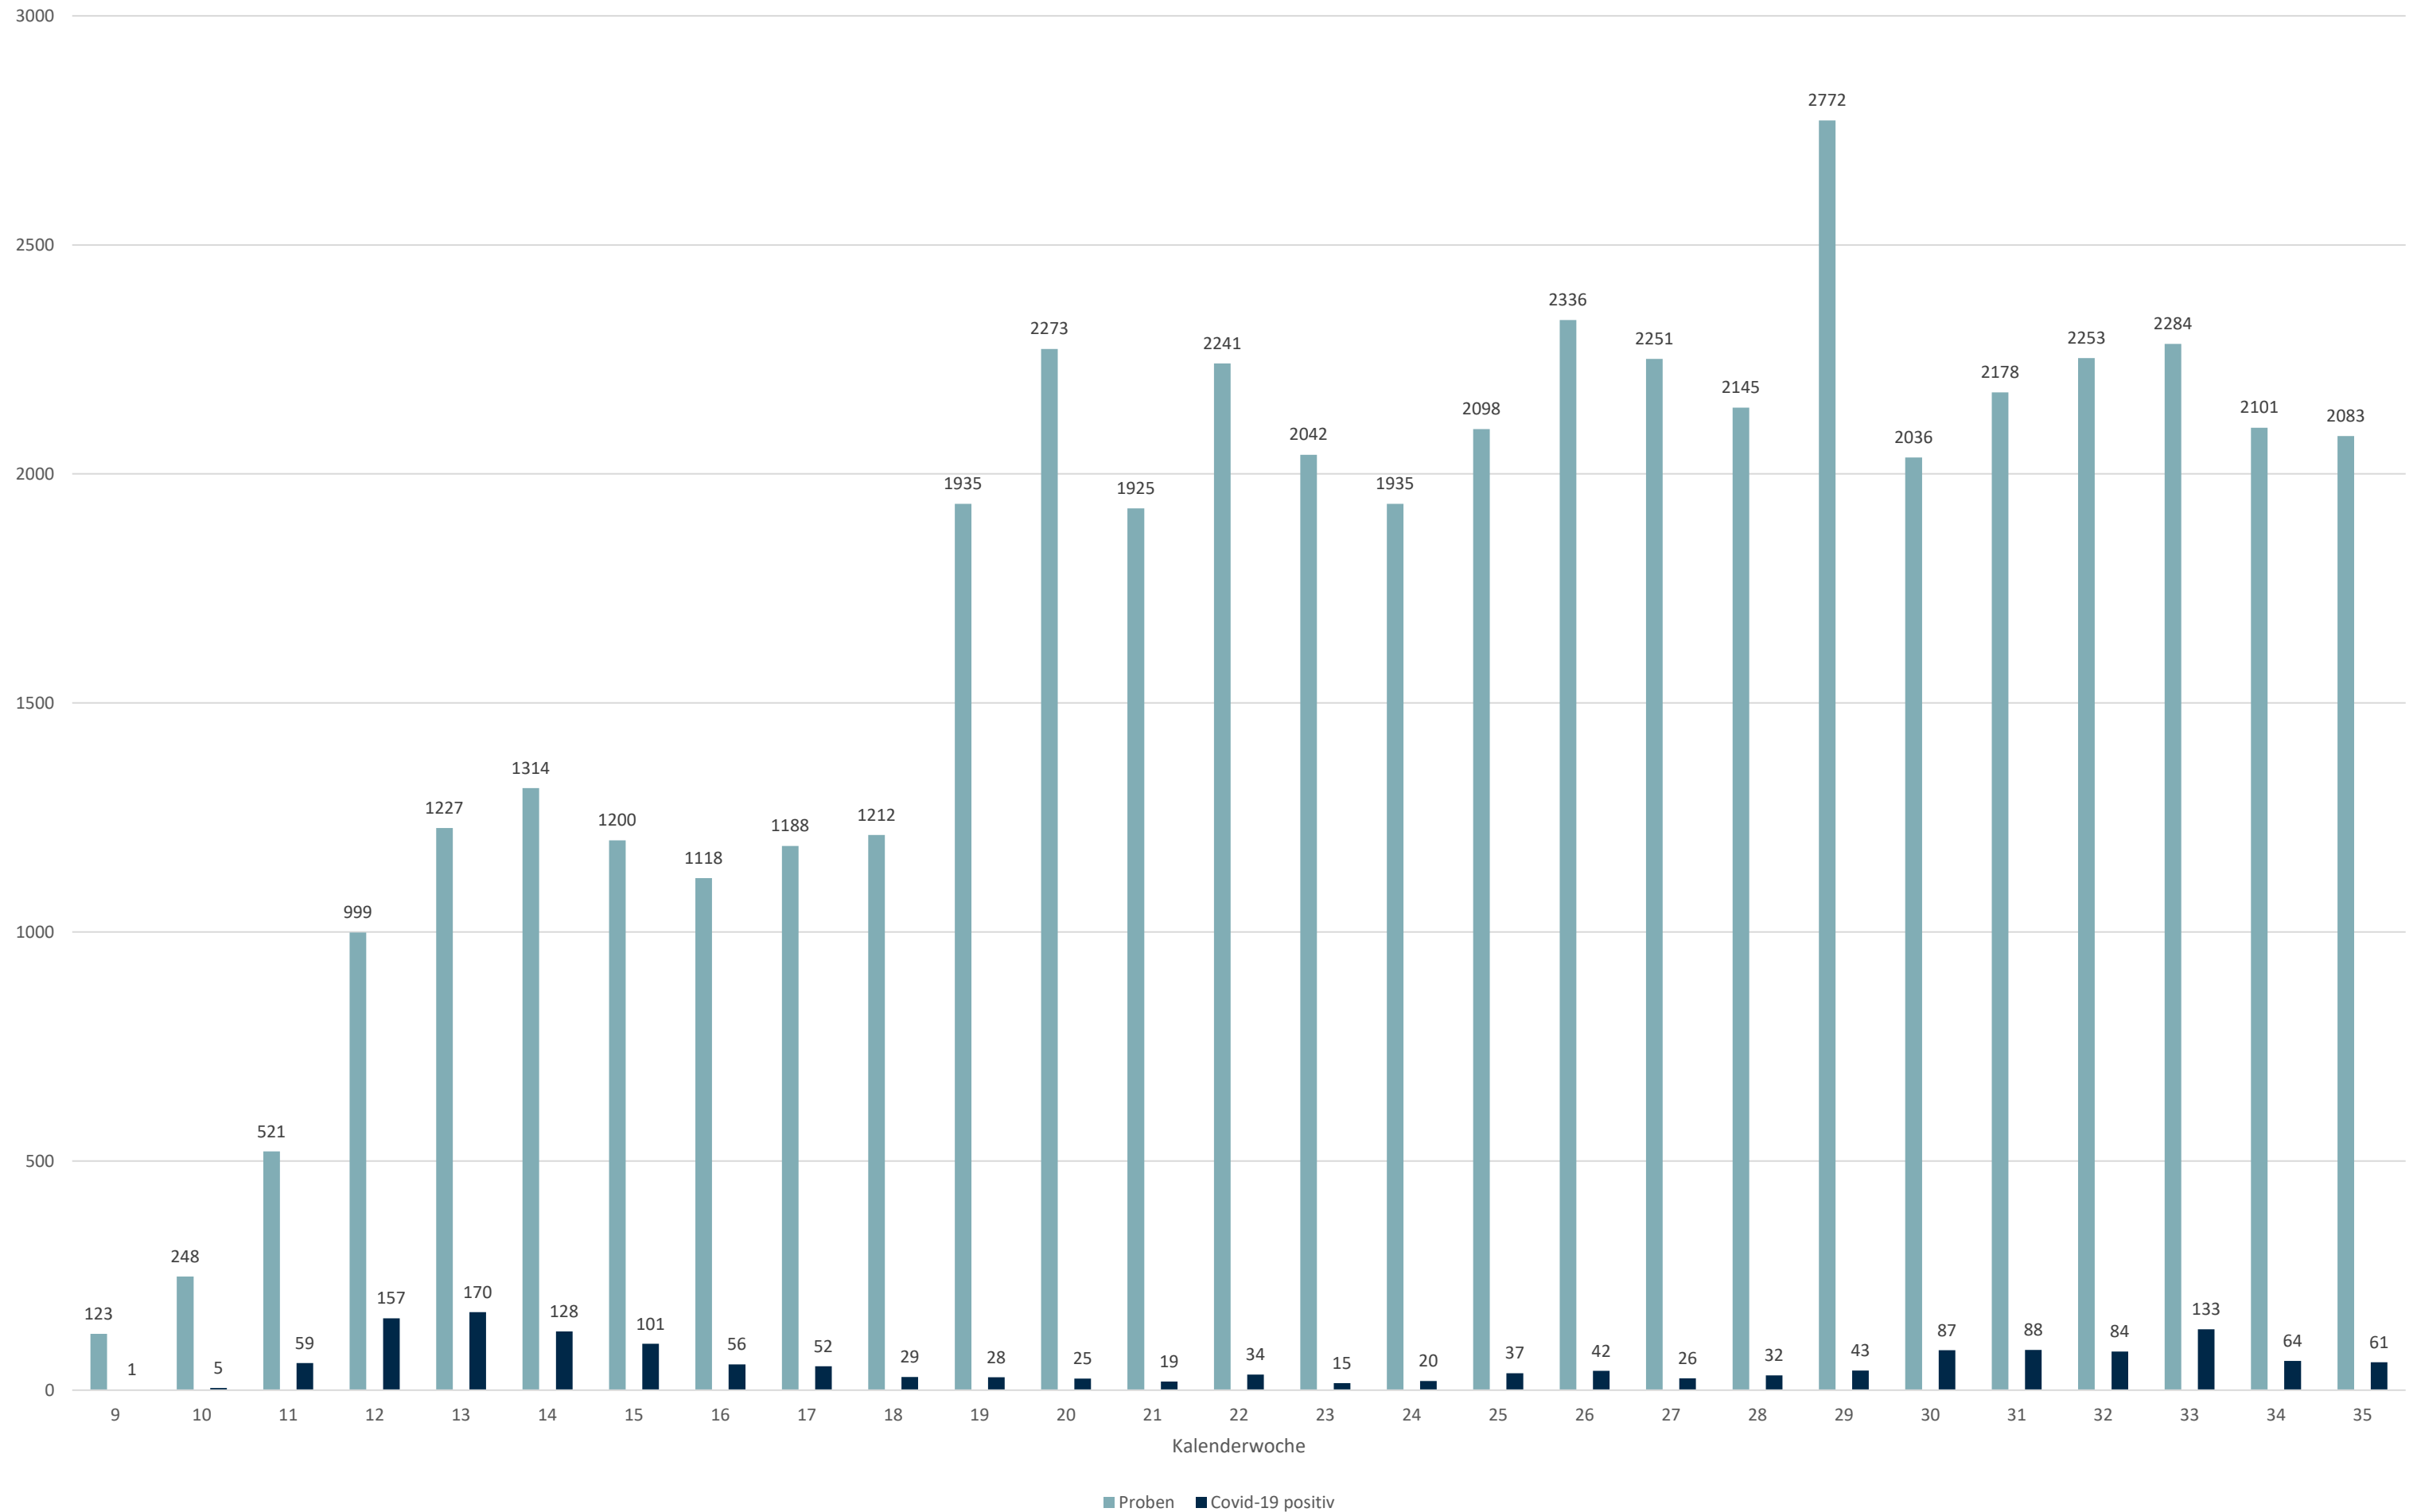

Statistik Covid-19

■ Neuinfektionen pro Tag — kritischer Tageswert Neuinfektionen ● Verlauf

Statistik Covid-19

Probenahmen vs Covid-19

■ Proben ■ Covid19

Statistik Covid-19

Altersverteilung Covid-19

Statistik Covid-19

Statistik Covid-19

entisoliert gemäß RKI kumulativ vs Covid-19 kumulativ

Statistik Covid-19

Geschlechterverteilung

Statistik Covid-19

Probenahmen vs Covid-19

Statistik Covid-19

Stadtbezirke