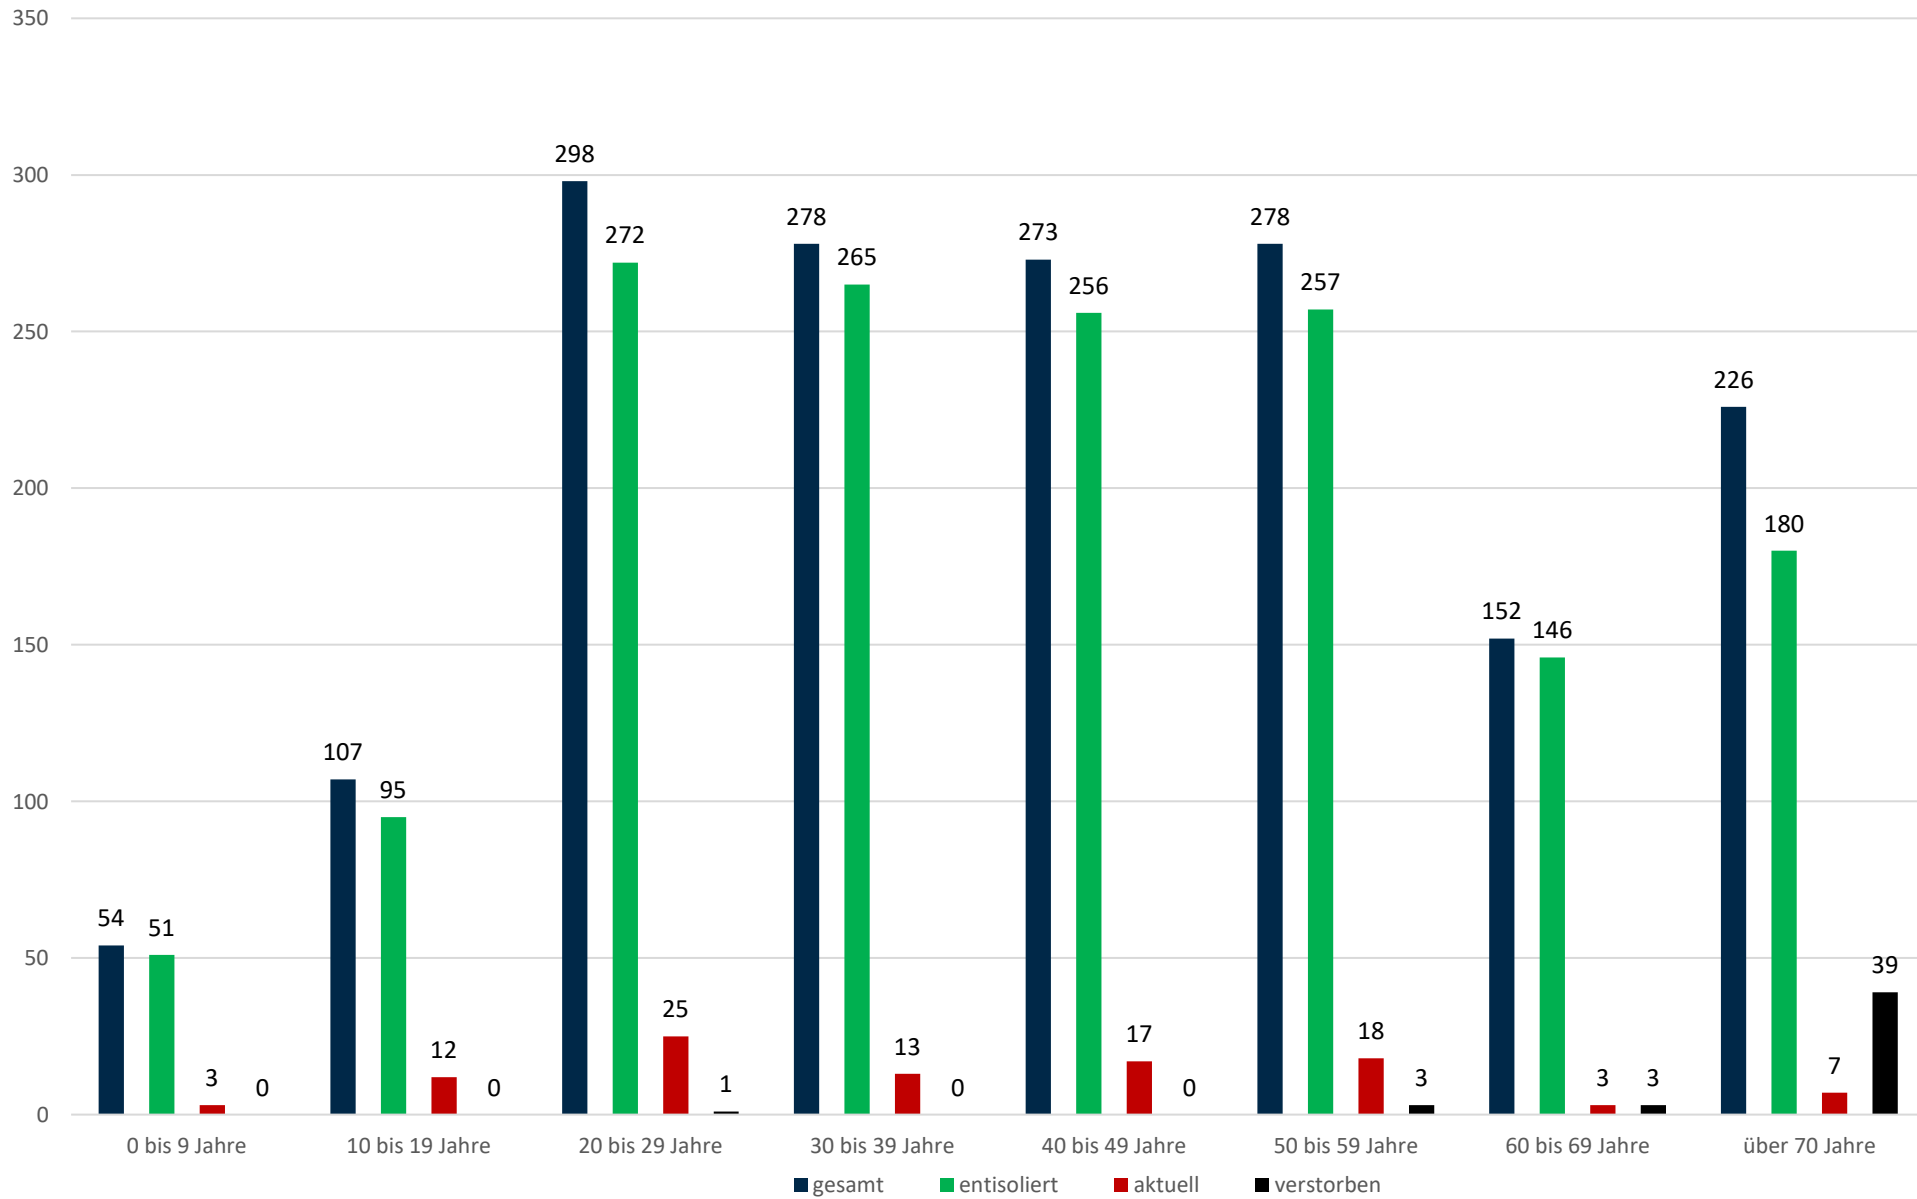

Statistik Covid-19

■ Neuinfektionen pro Tag — kritischer Tageswert Neuinfektionen ● Verlauf

Statistik Covid-19

Probenahmen vs Covid-19

■ Proben ■ Covid19

Statistik Covid-19

Altersverteilung Covid-19

Statistik Covid-19

Statistik Covid-19

entisoliert gemäß RKI kumulativ vs Covid-19 kumulativ

Statistik Covid-19

Geschlechterverteilung

Statistik Covid-19

Probenahmen vs Covid-19

Statistik Covid-19

Stadtbezirke