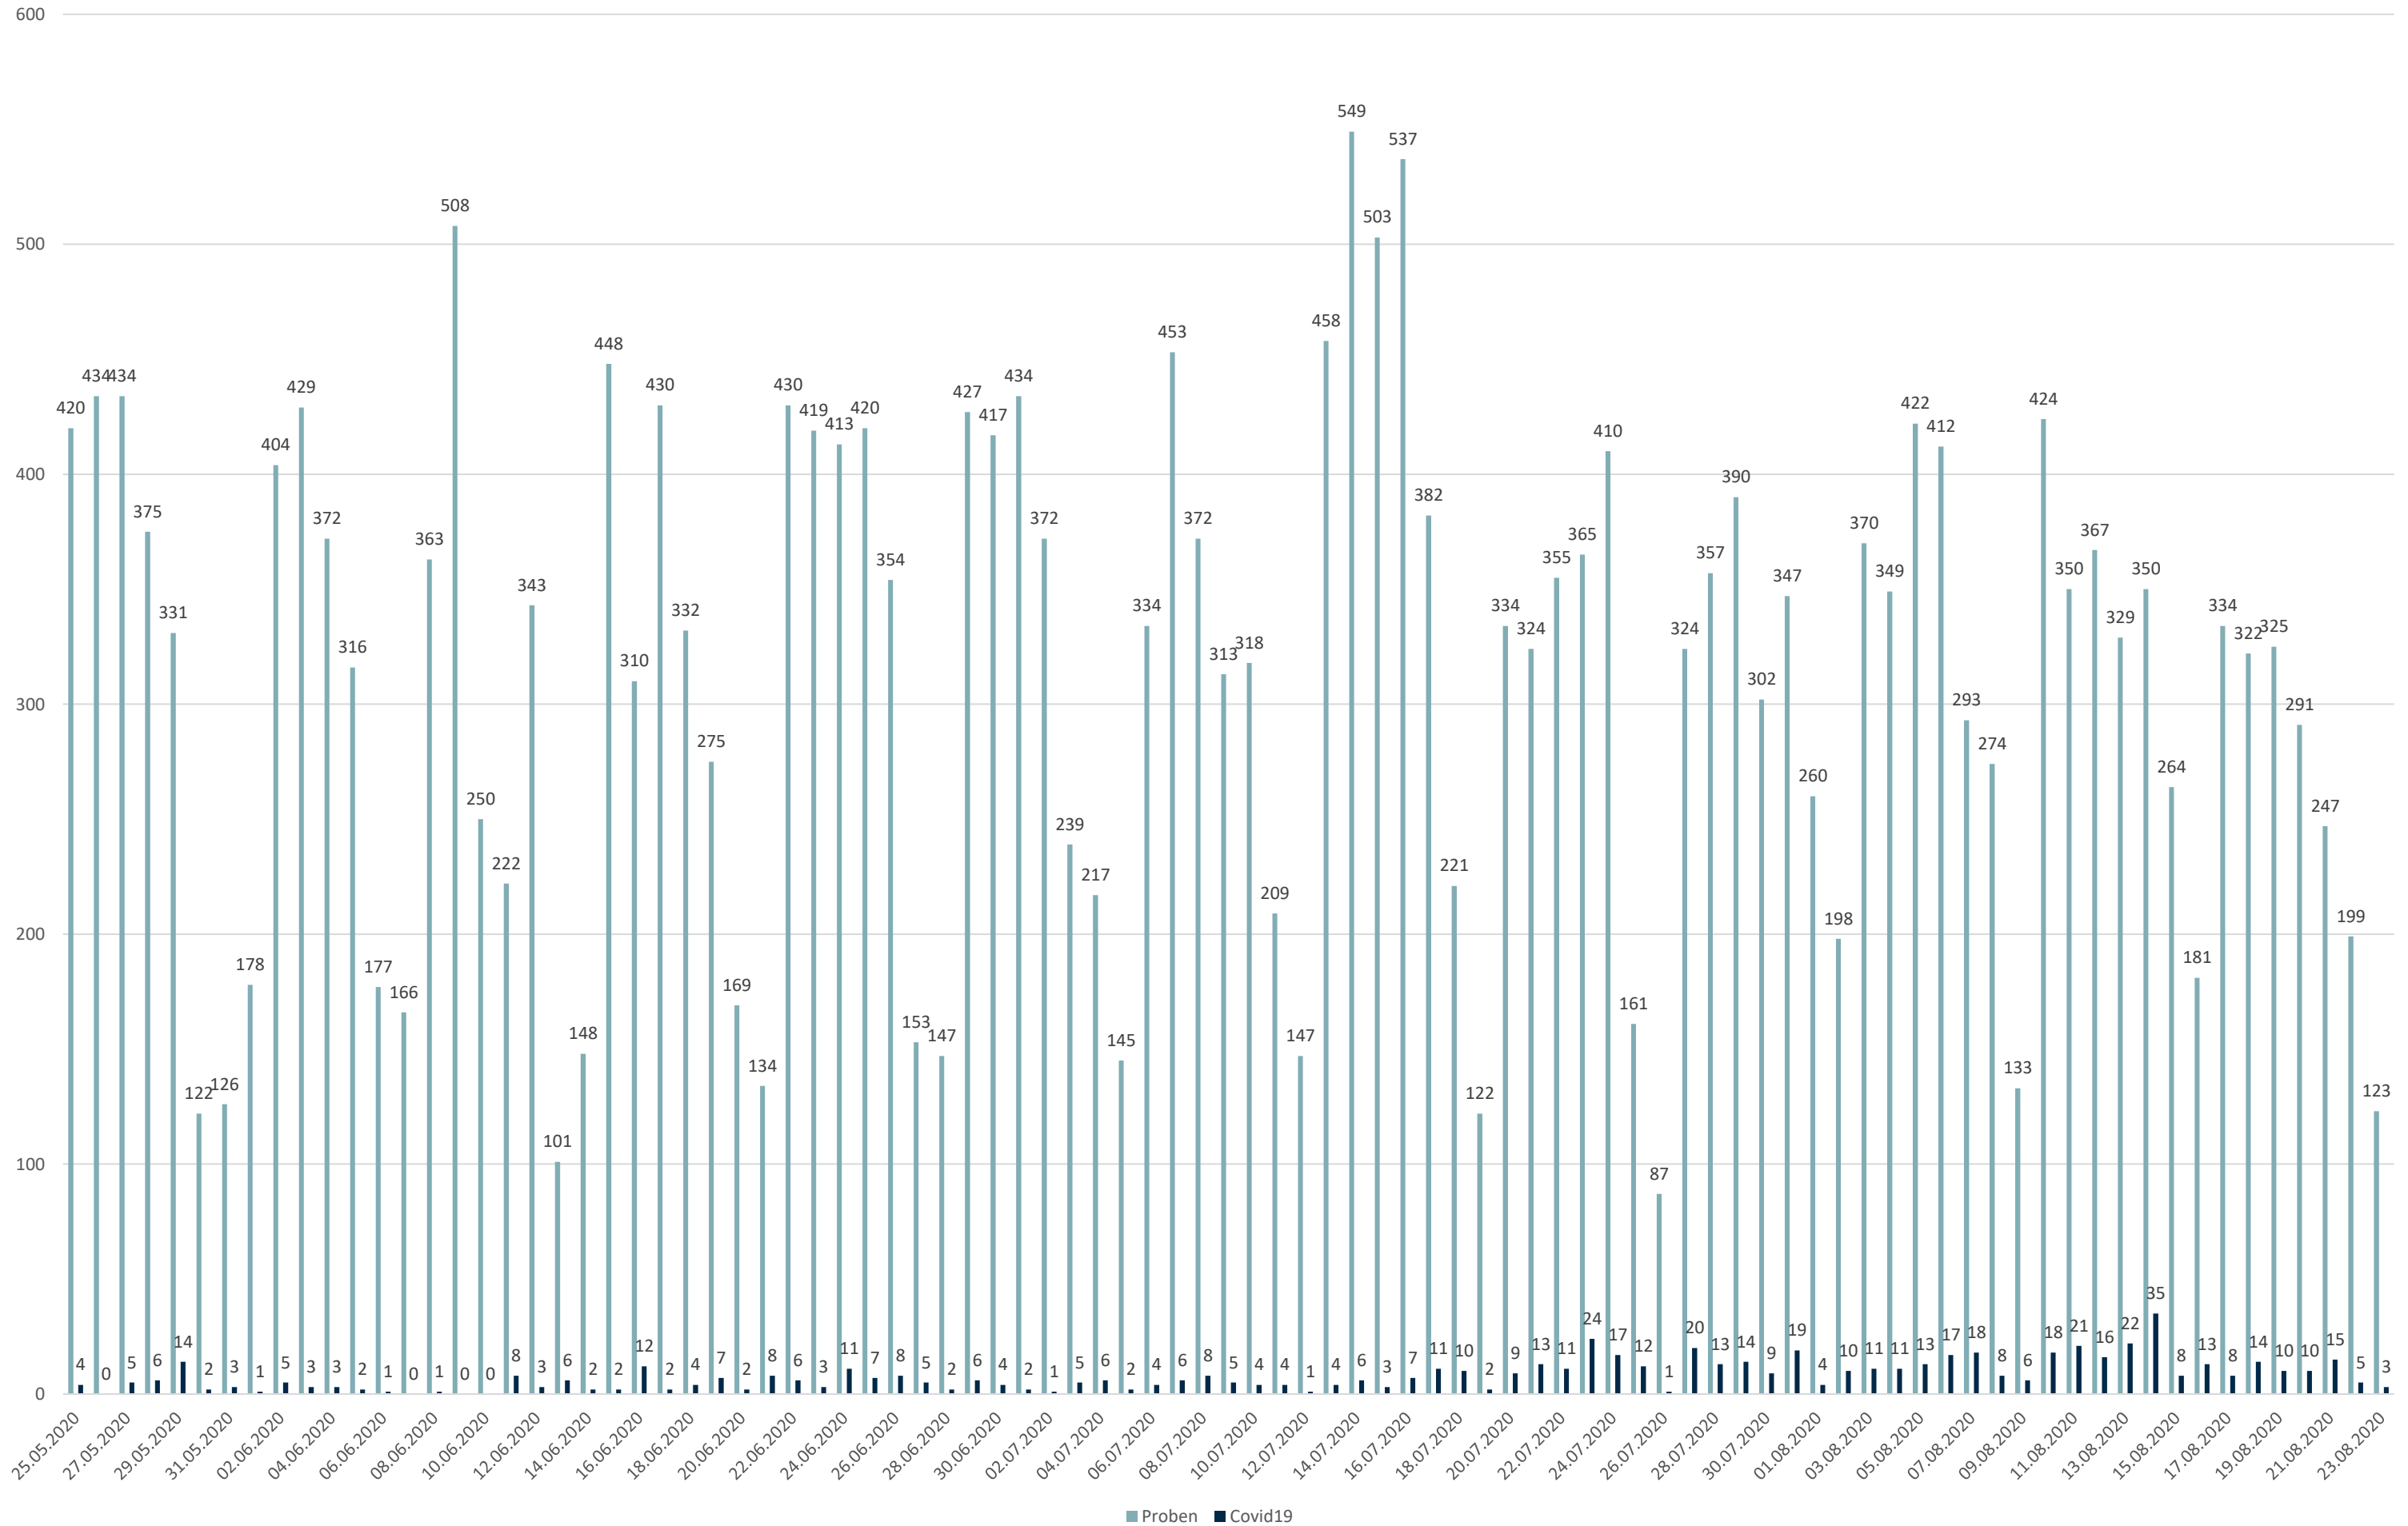

Statistik Covid-19

■ Neuinfektionen pro Tag — kritischer Tageswert Neuinfektionen ● Verlauf

Statistik Covid-19

Probenahmen vs Covid-19

■ Proben ■ Covid19

Statistik Covid-19

Probenahmen vs Covid-19

Statistik Covid-19

Prozentualer Anteil Covid-19 positiv vs Proben

Statistik Covid-19

Statistik Covid-19

Statistik Covid-19

entisoliert gemäß RKI kumulativ vs Covid-19 kumulativ

Statistik Covid-19

Altersverteilung Covid-19

Statistik Covid-19

Stadtbezirke

Statistik Covid-19

Geschlechterverteilung