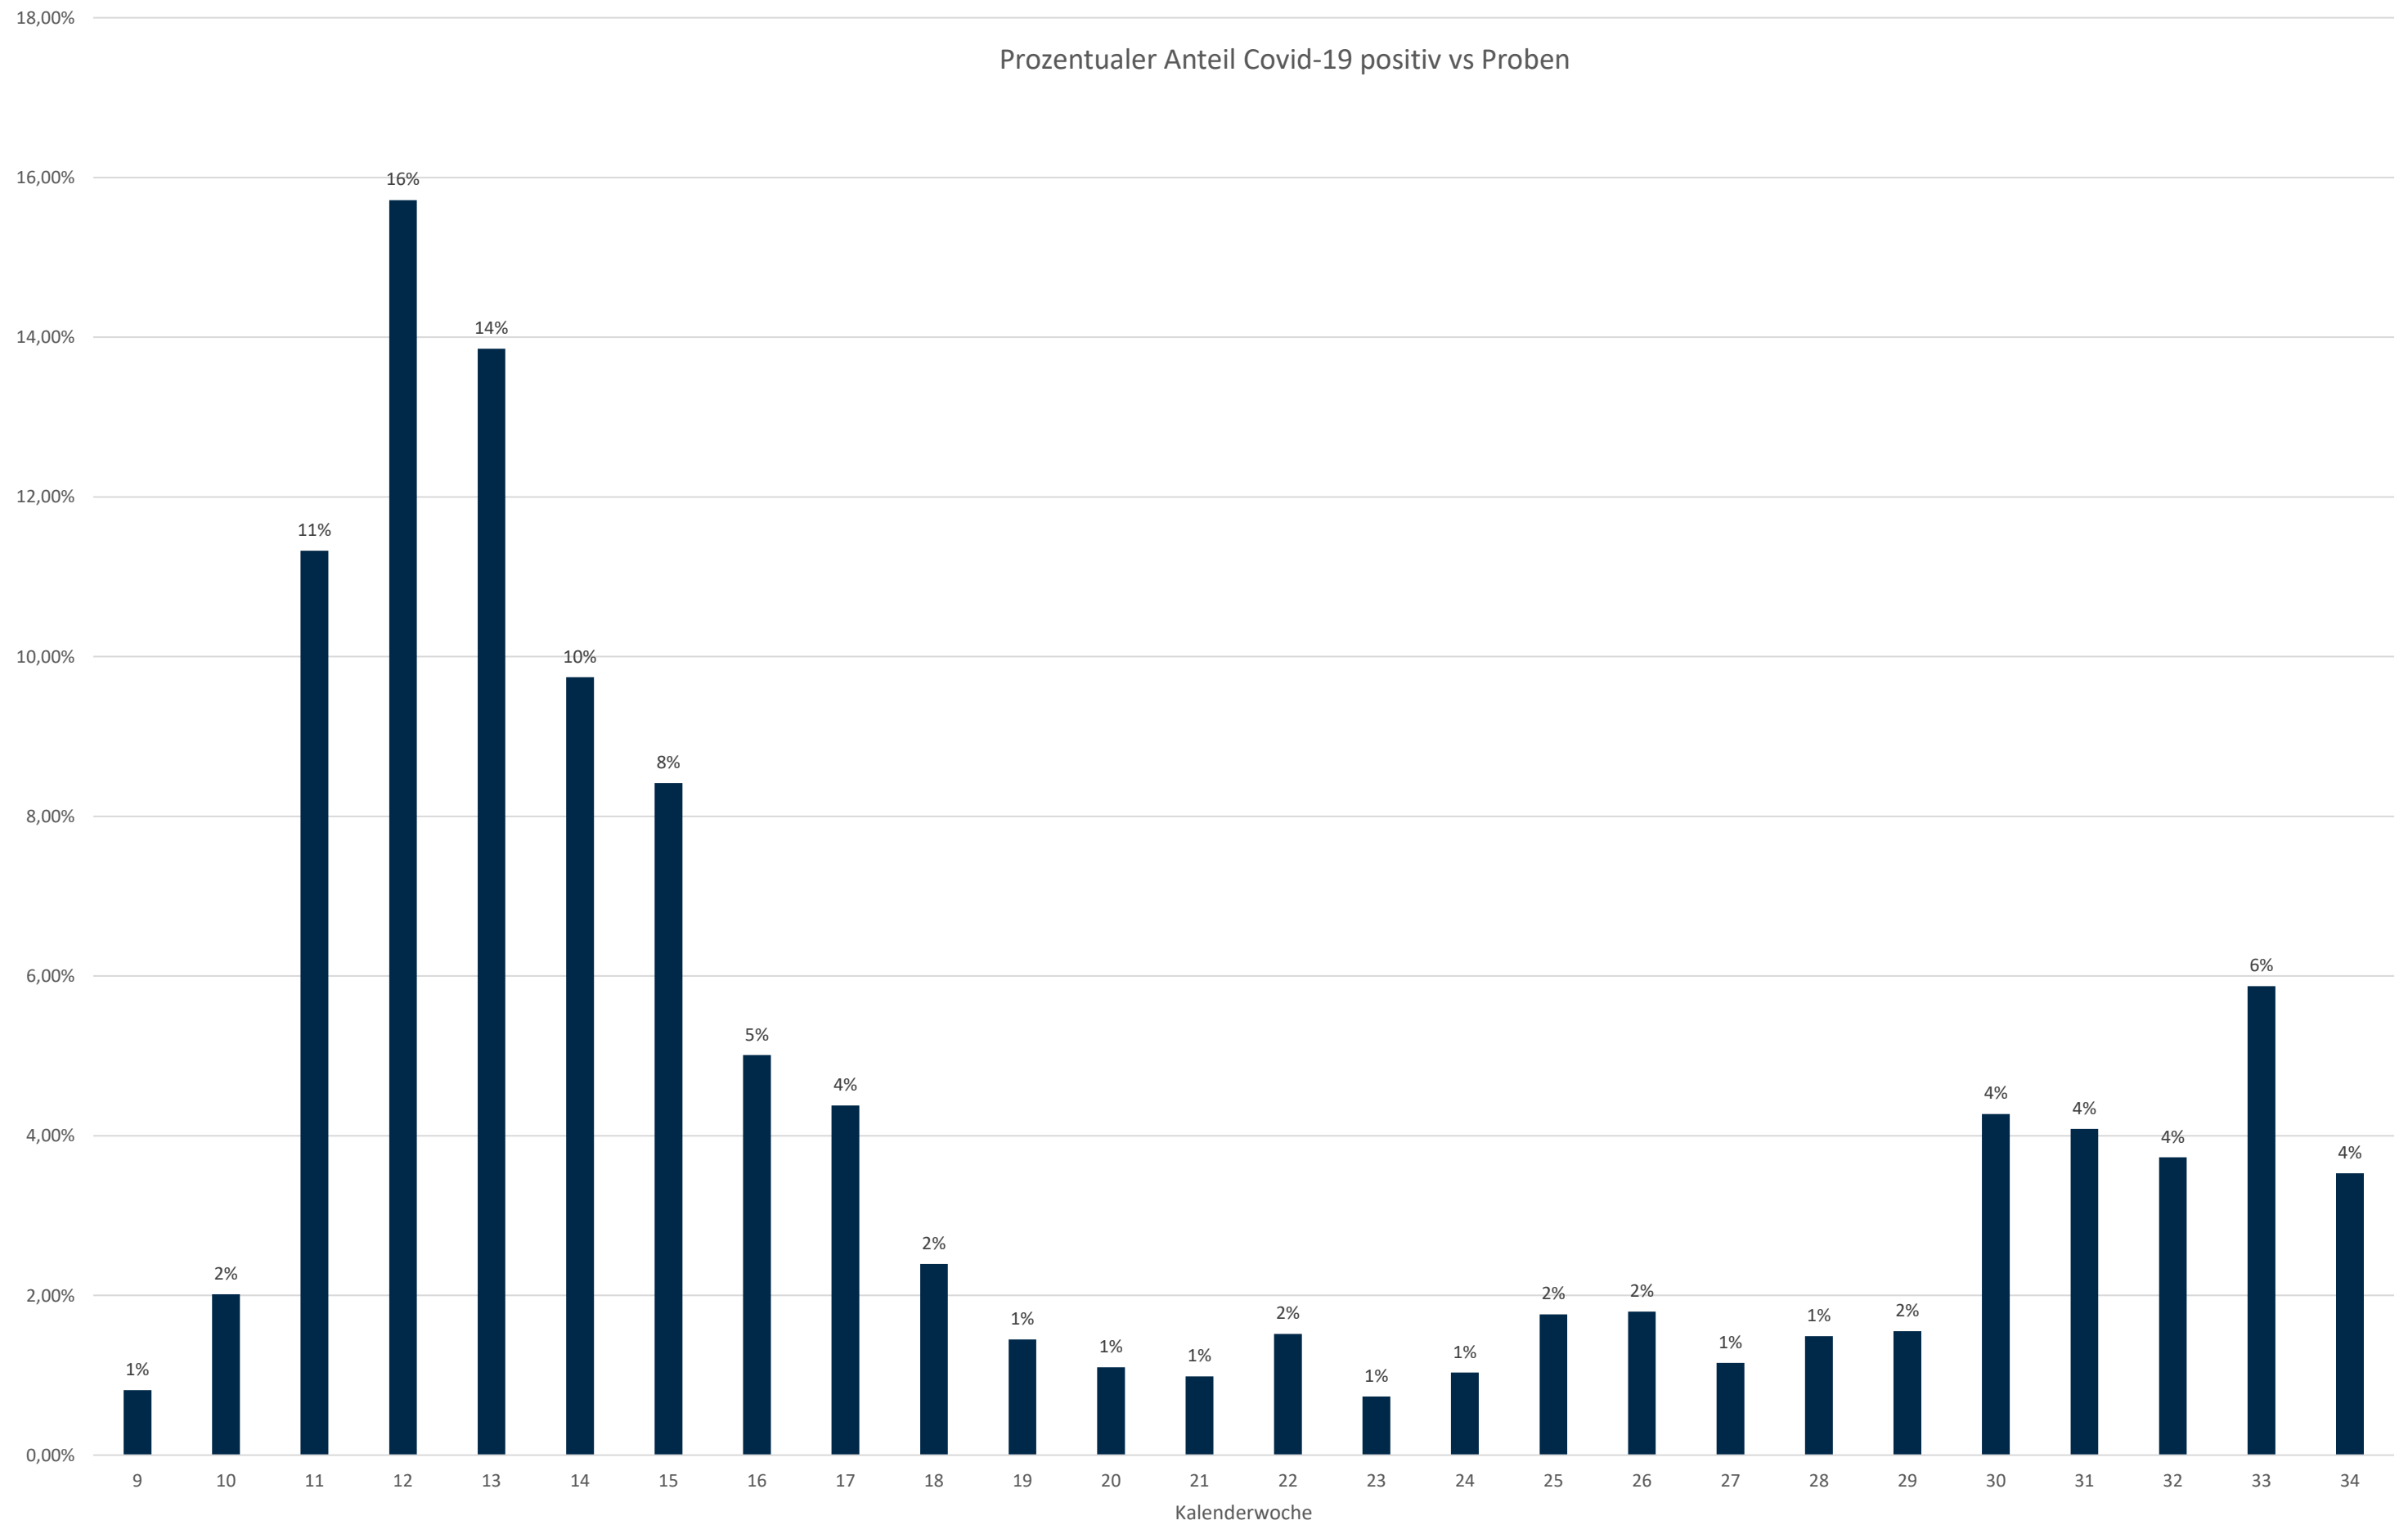

Statistik Covid-19

■ Neuinfektionen pro Tag — kritischer Tageswert Neuinfektionen ● Verlauf

Statistik Covid-19

Probenahmen vs Covid-19

■ Proben ■ Covid19

Statistik Covid-19

Probenahmen vs Covid-19

Statistik Covid-19

Prozentualer Anteil Covid-19 positiv vs Proben

Statistik Covid-19

Statistik Covid-19

Statistik Covid-19

entisoliert gemäß RKI kumulativ vs Covid-19 kumulativ

Statistik Covid-19

Altersverteilung Covid-19

Statistik Covid-19

Stadtbezirke

Statistik Covid-19

Geschlechterverteilung