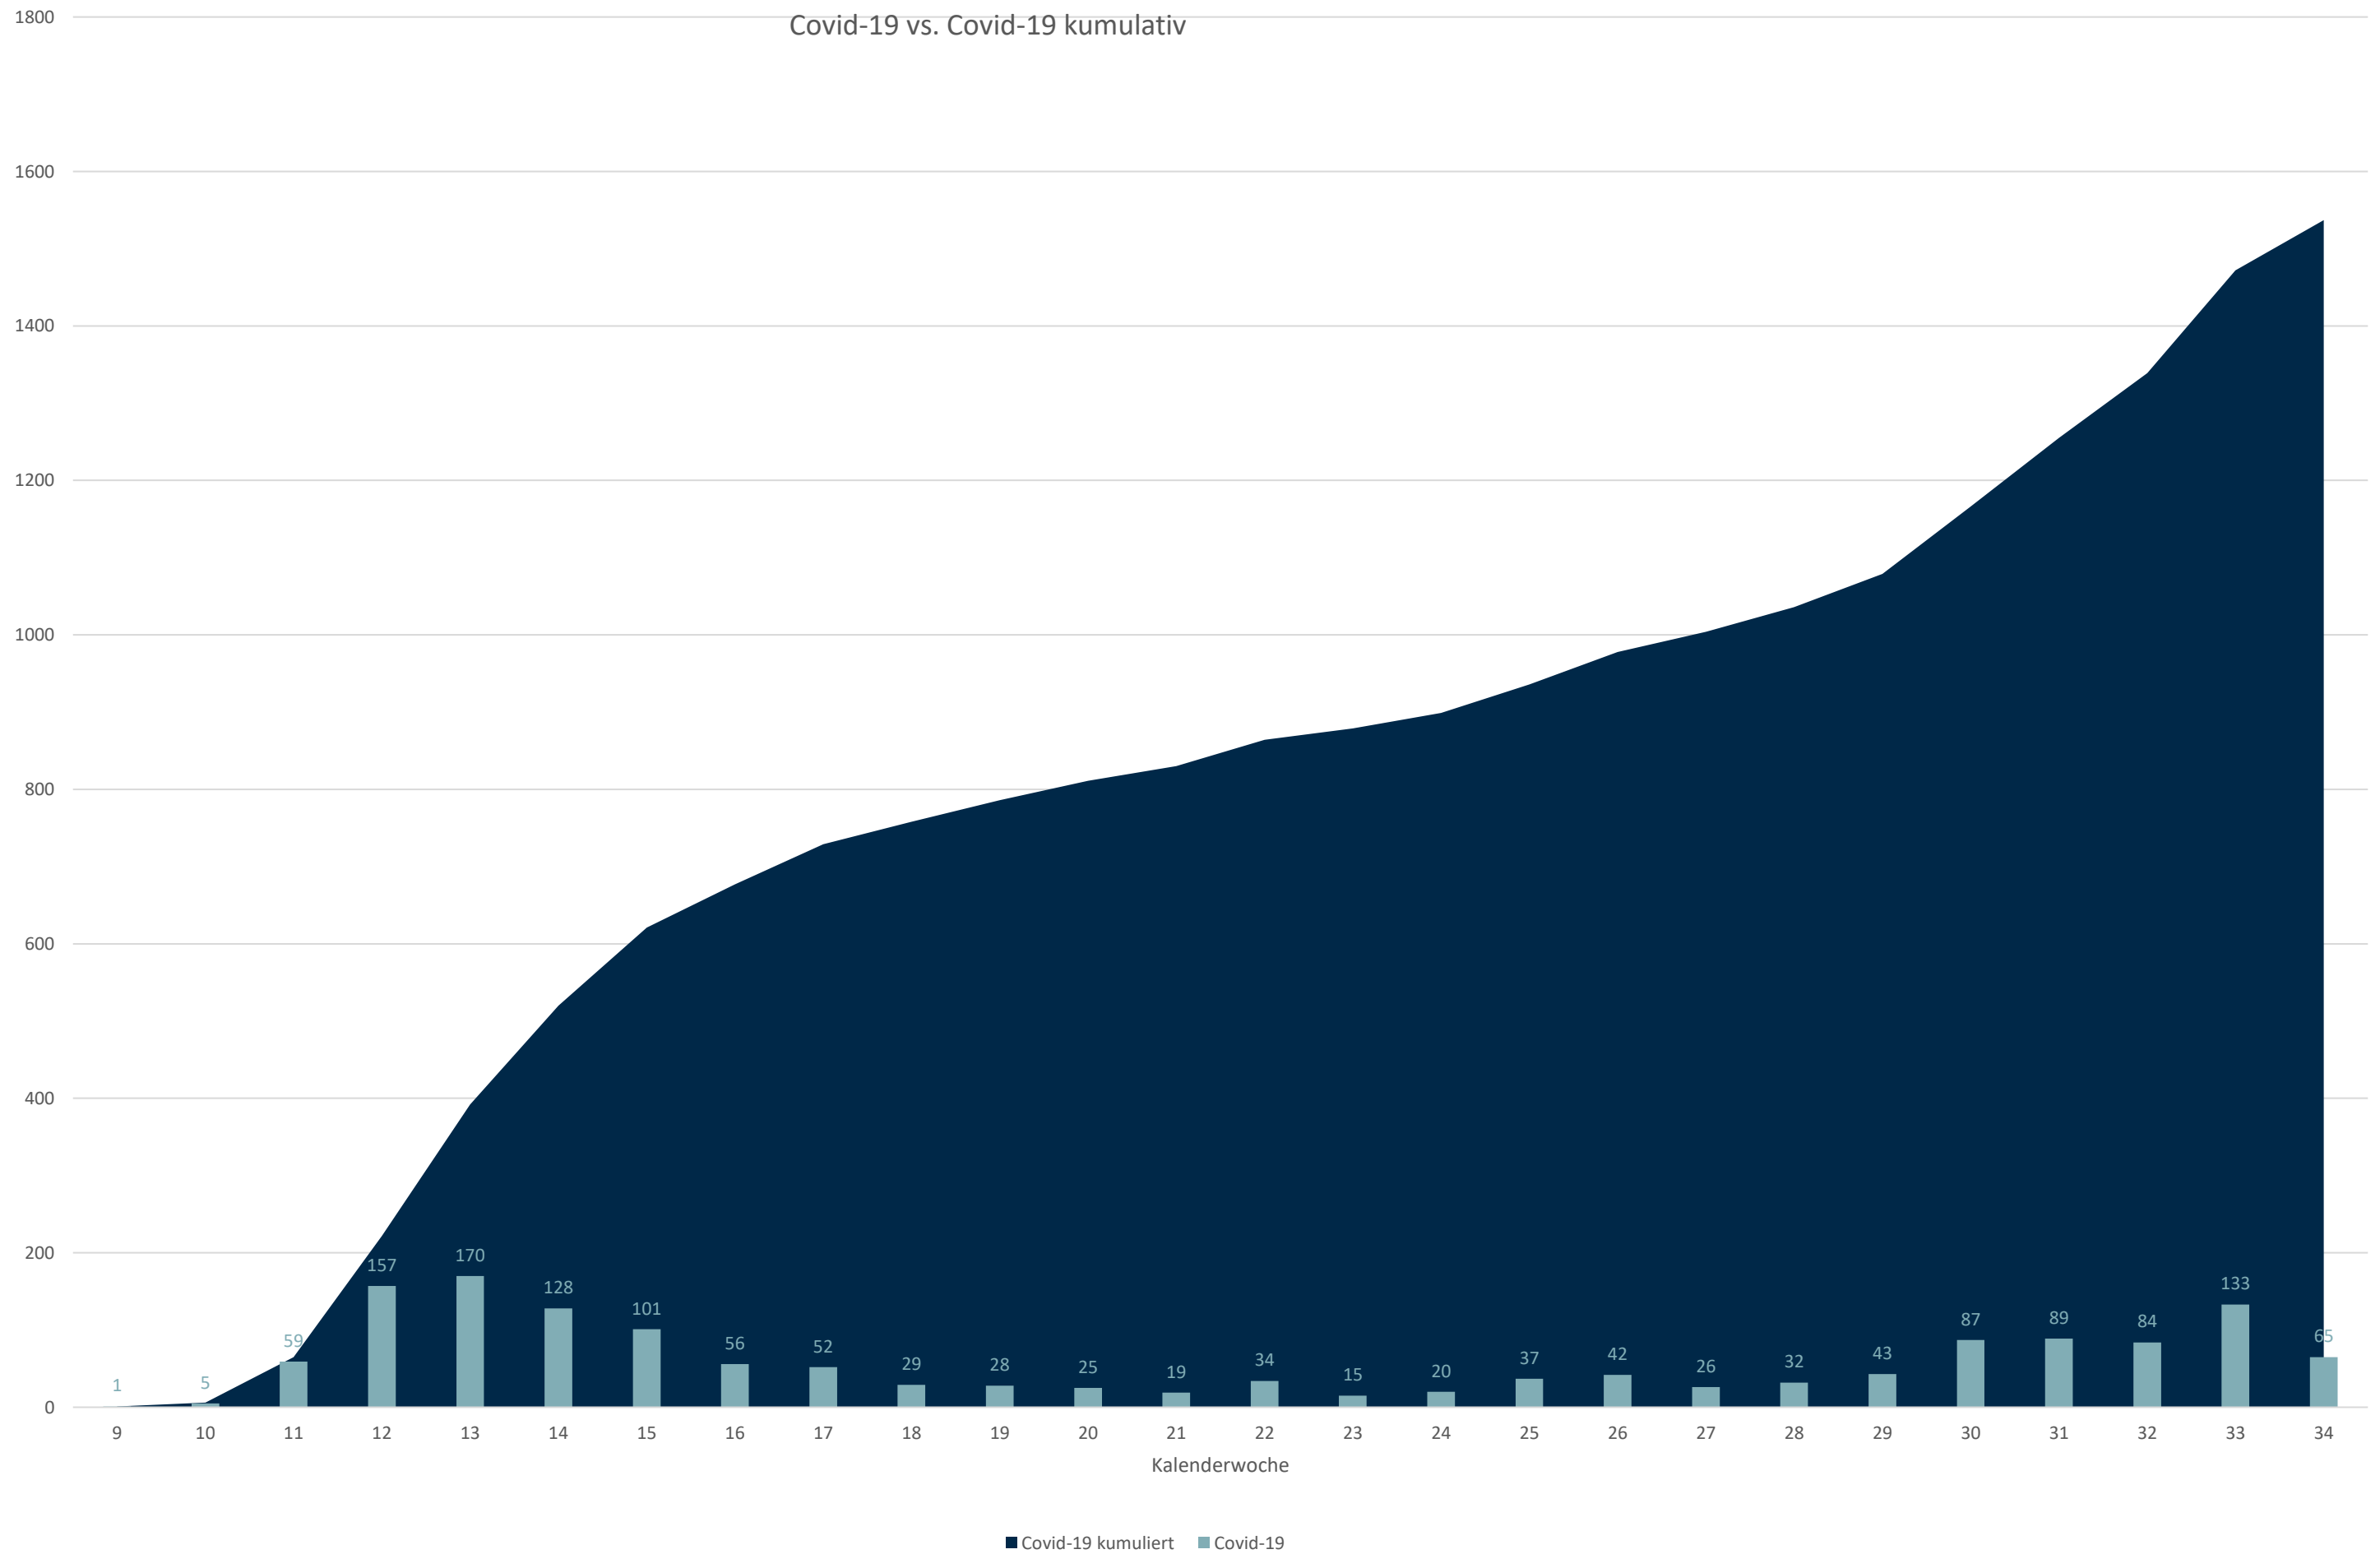

Statistik Covid-19

■ Neuinfektionen pro Tag — kritischer Tageswert Neuinfektionen ● Verlauf

Statistik Covid-19

Probenahmen vs Covid-19

■ Proben ■ Covid19

Statistik Covid-19

Probenahmen vs Covid-19

Statistik Covid-19

Prozentualer Anteil Covid-19 positiv vs Proben

Statistik Covid-19

Statistik Covid-19

Statistik Covid-19

entisoliert gemäß RKI kumulativ vs Covid-19 kumulativ

Statistik Covid-19

Altersverteilung Covid-19

Statistik Covid-19

Stadtbezirke

Statistik Covid-19

Geschlechterverteilung