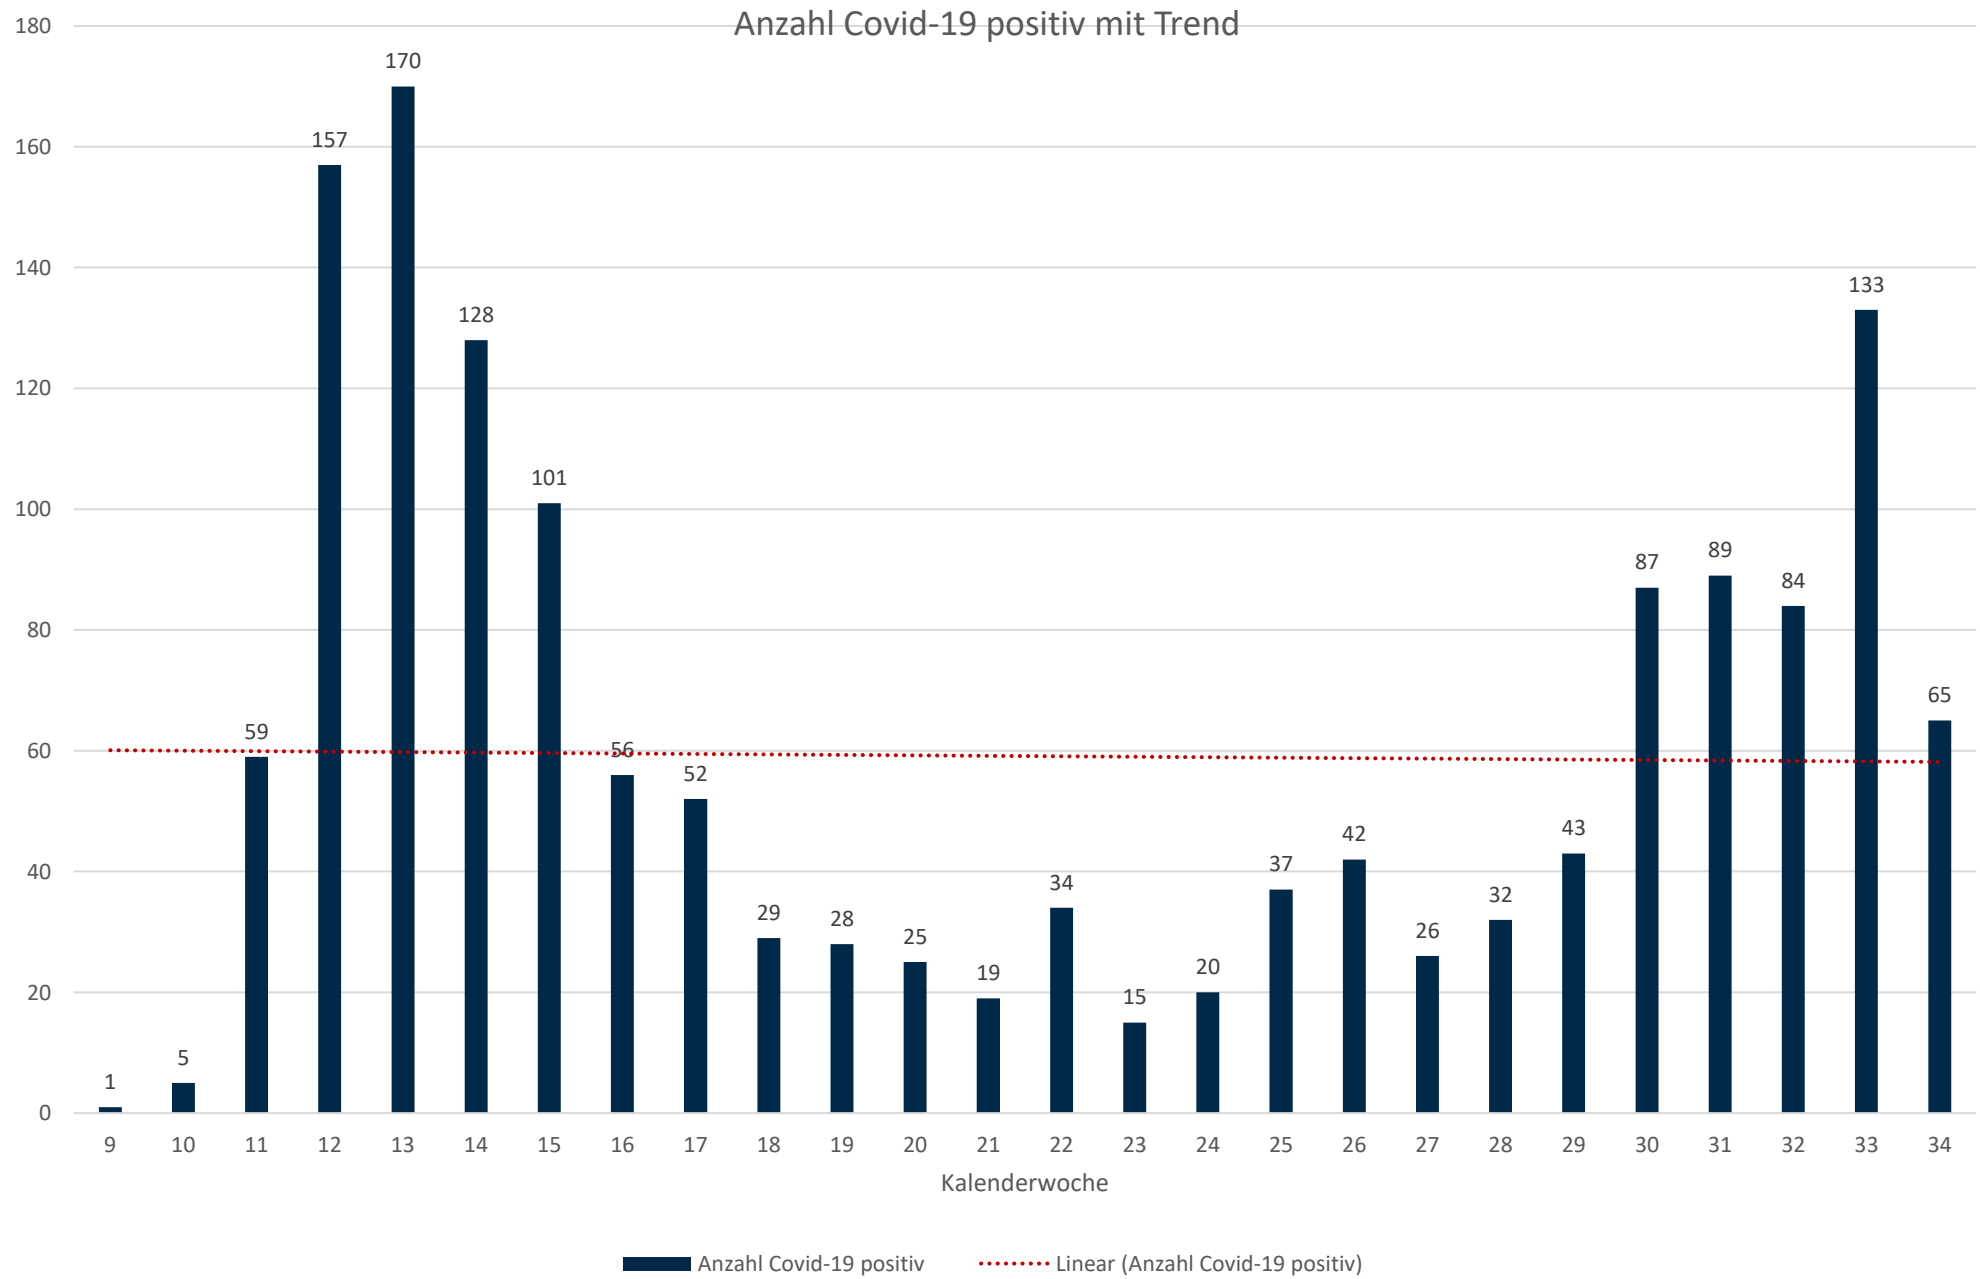

Statistik Covid-19

■ Neuinfektionen pro Tag — kritischer Tageswert Neuinfektionen ● Verlauf

Statistik Covid-19

Probenahmen vs Covid-19

■ Proben ■ Covid19

Statistik Covid-19

Probenahmen vs Covid-19

Statistik Covid-19

Prozentualer Anteil Covid-19 positiv vs Proben

Statistik Covid-19

Statistik Covid-19

Statistik Covid-19

entisoliert gemäß RKI kumulativ vs Covid-19 kumulativ

Statistik Covid-19

Altersverteilung Covid-19

Statistik Covid-19