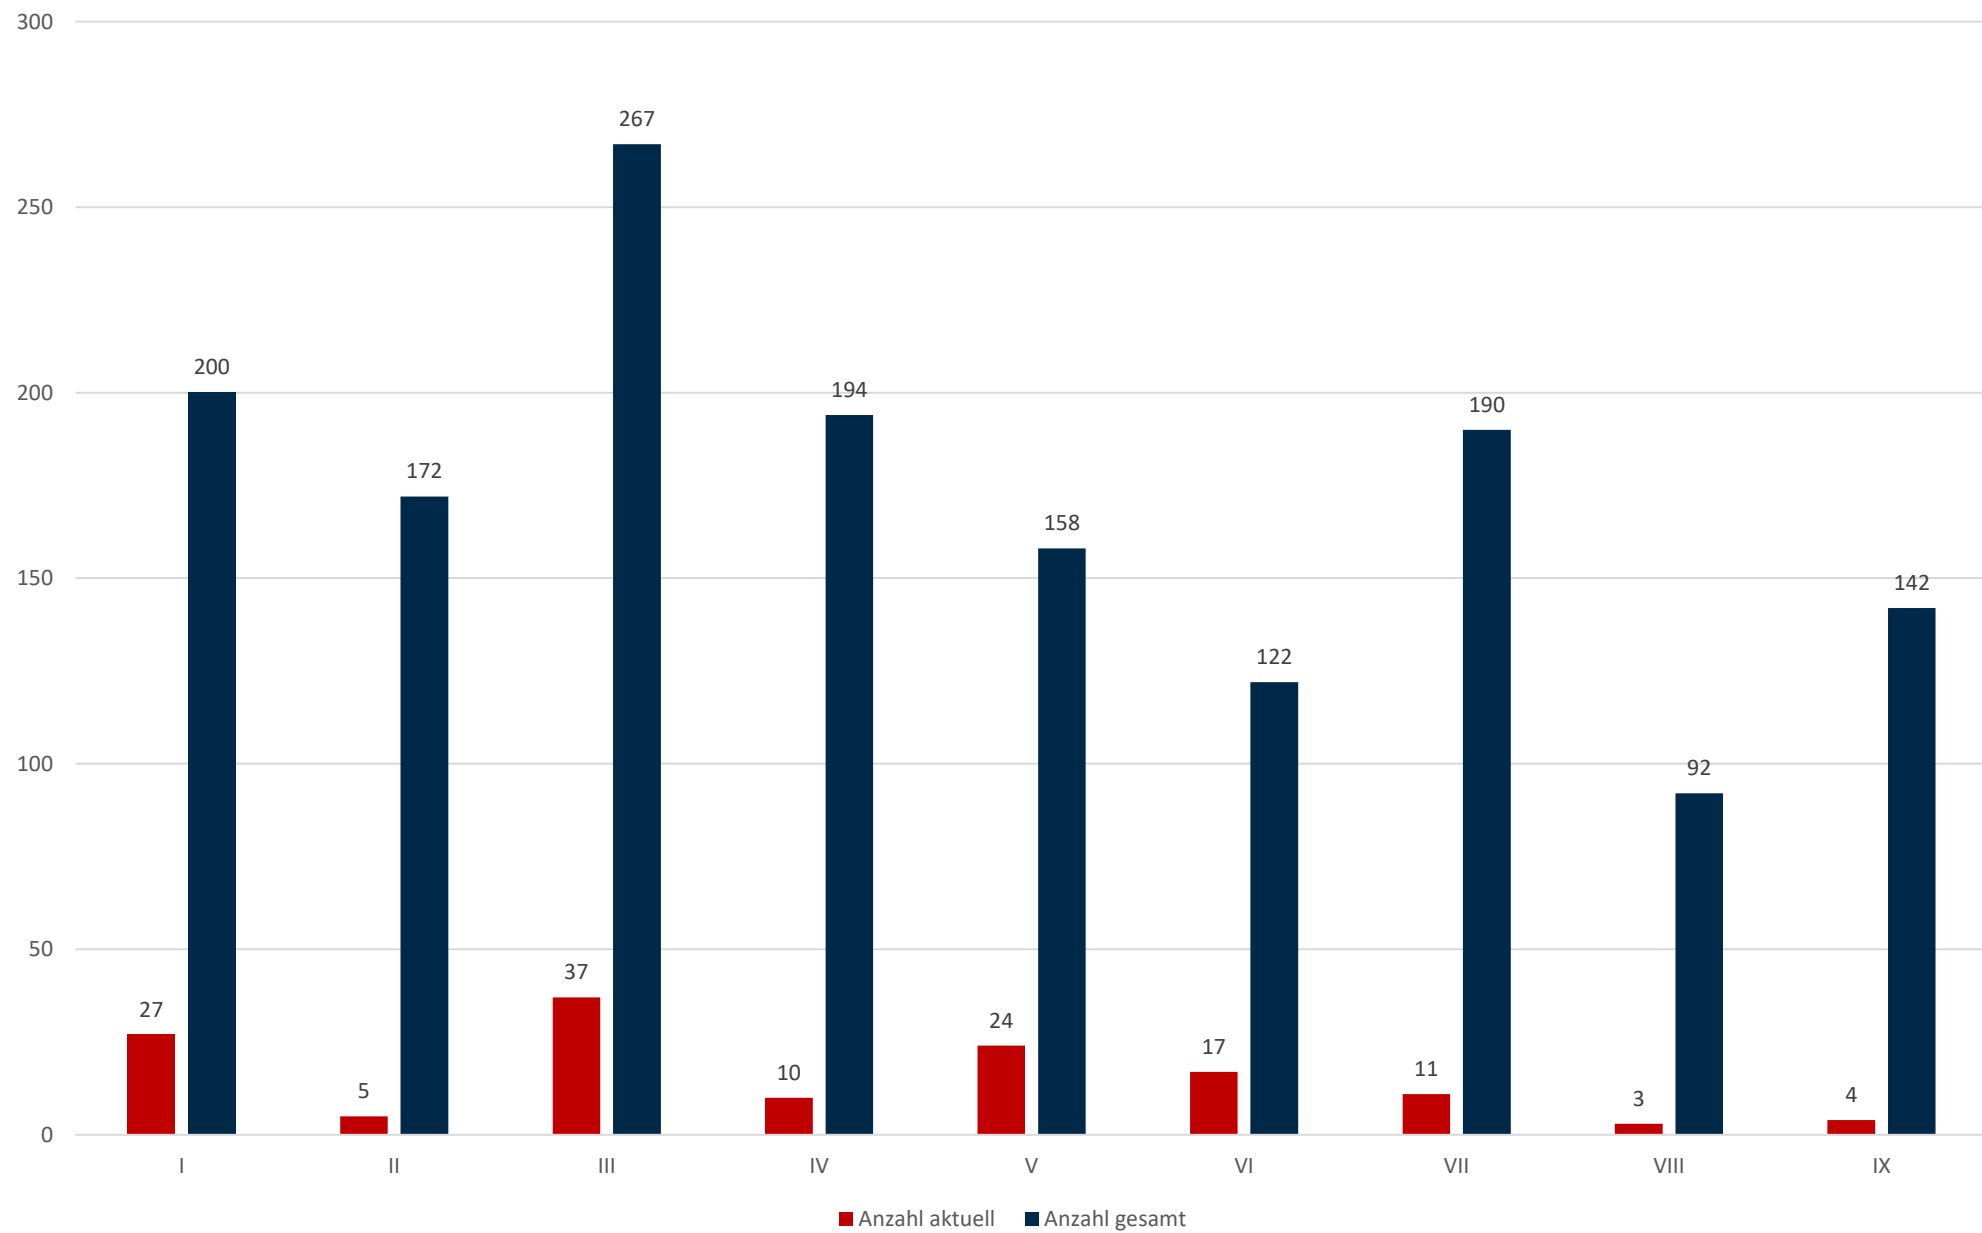

Statistik Covid-19

■ Neuinfektionen pro Tag — kritischer Tageswert Neuinfektionen ● Verlauf

Statistik Covid-19

Probenahmen vs Covid-19

■ Proben ■ Covid19

Statistik Covid-19

Probenahmen vs Covid-19

Statistik Covid-19

Prozentualer Anteil Covid-19 positiv vs Proben

Statistik Covid-19

Statistik Covid-19

Statistik Covid-19

entisoliert gemäß RKI kumulativ vs Covid-19 kumulativ

Statistik Covid-19

Altersverteilung Covid-19

Statistik Covid-19

Stadtbezirke

Statistik Covid-19

Geschlechterverteilung