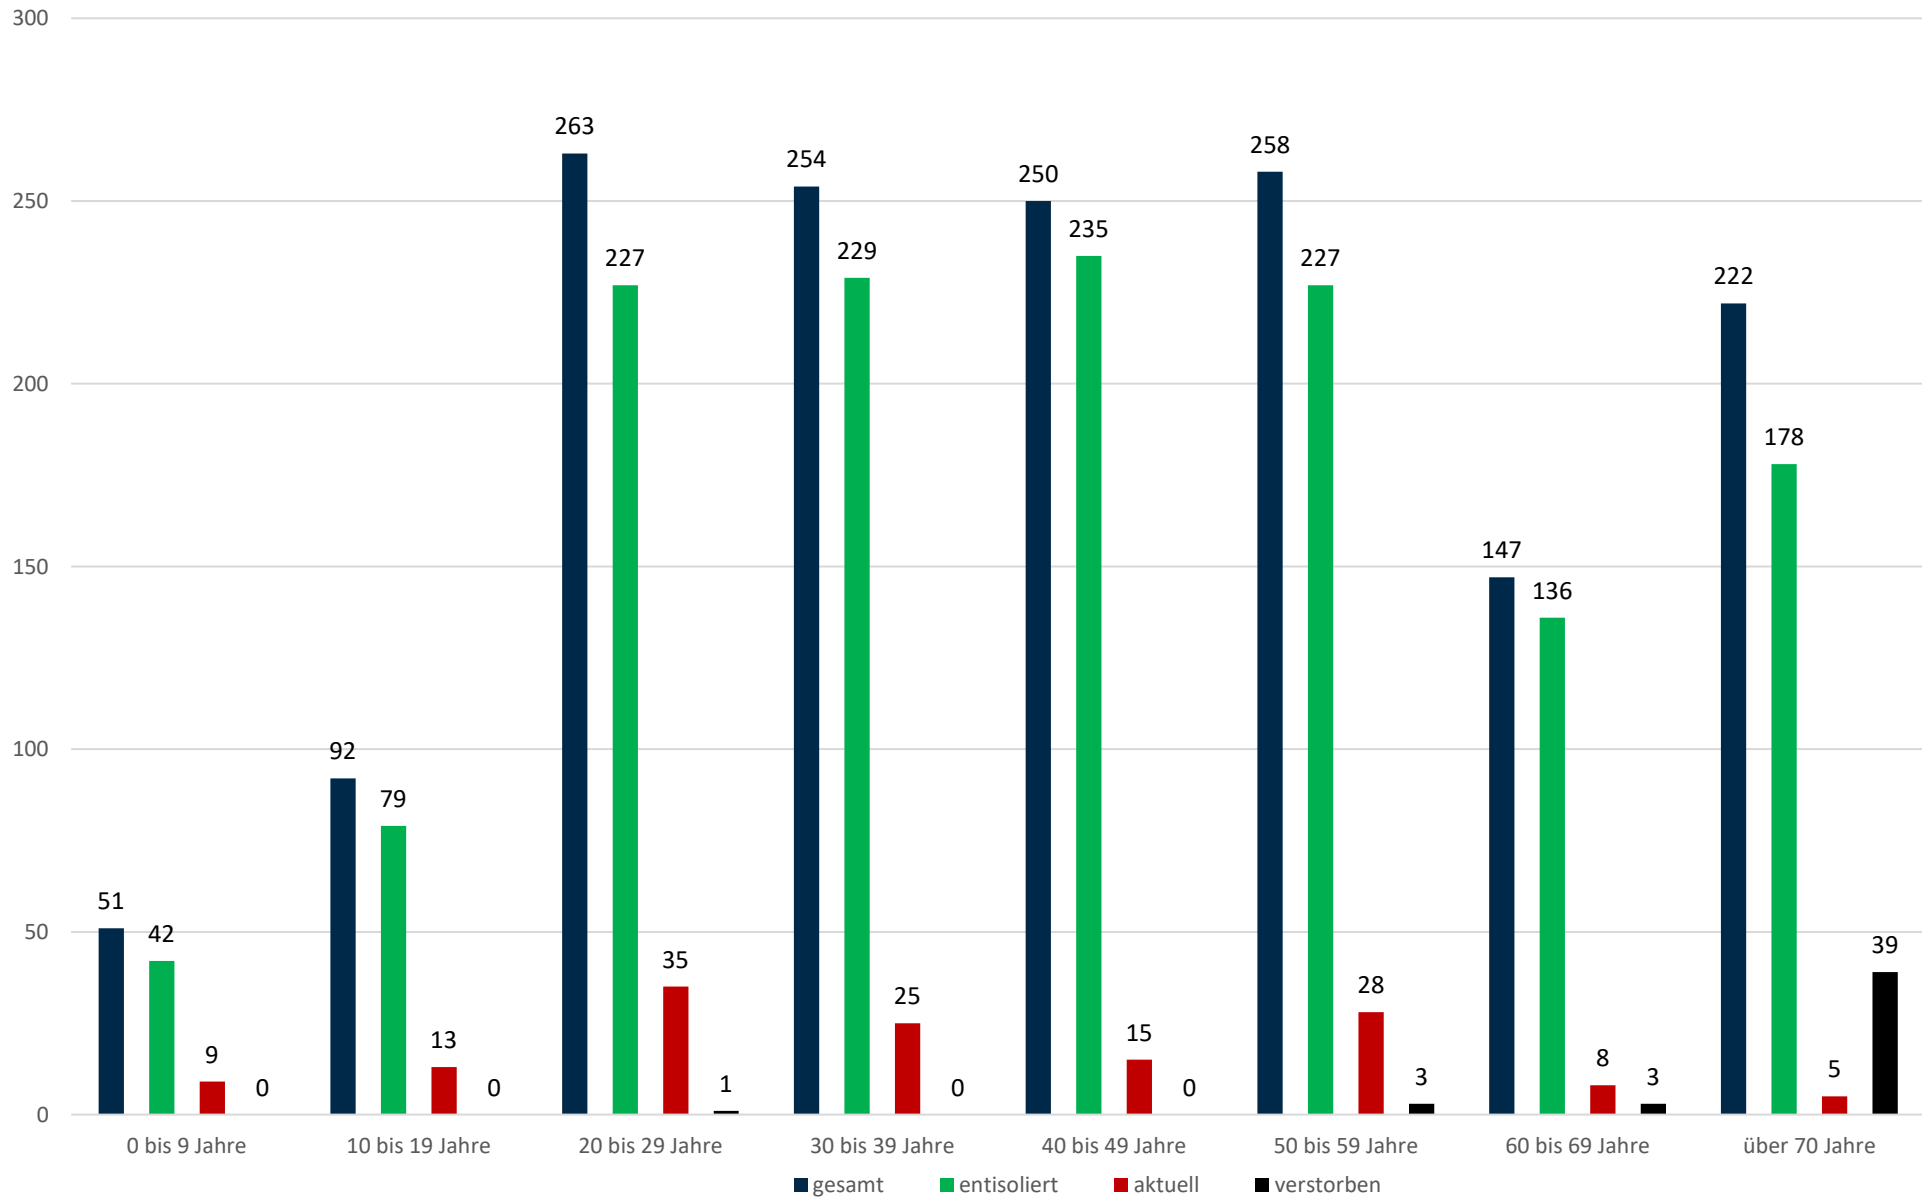

Statistik Covid-19

■ Neuinfektionen pro Tag — kritischer Tageswert Neuinfektionen ● Verlauf

Statistik Covid-19

Probenahmen vs Covid-19

■ Proben ■ Covid19

Statistik Covid-19

Probenahmen vs Covid-19

Statistik Covid-19

Prozentualer Anteil Covid-19 positiv vs Proben

Statistik Covid-19

Statistik Covid-19

Statistik Covid-19

entisoliert gemäß RKI kumulativ vs Covid-19 kumulativ

Statistik Covid-19

Altersverteilung Covid-19

Statistik Covid-19

Stadtbezirke

Statistik Covid-19

Geschlechterverteilung