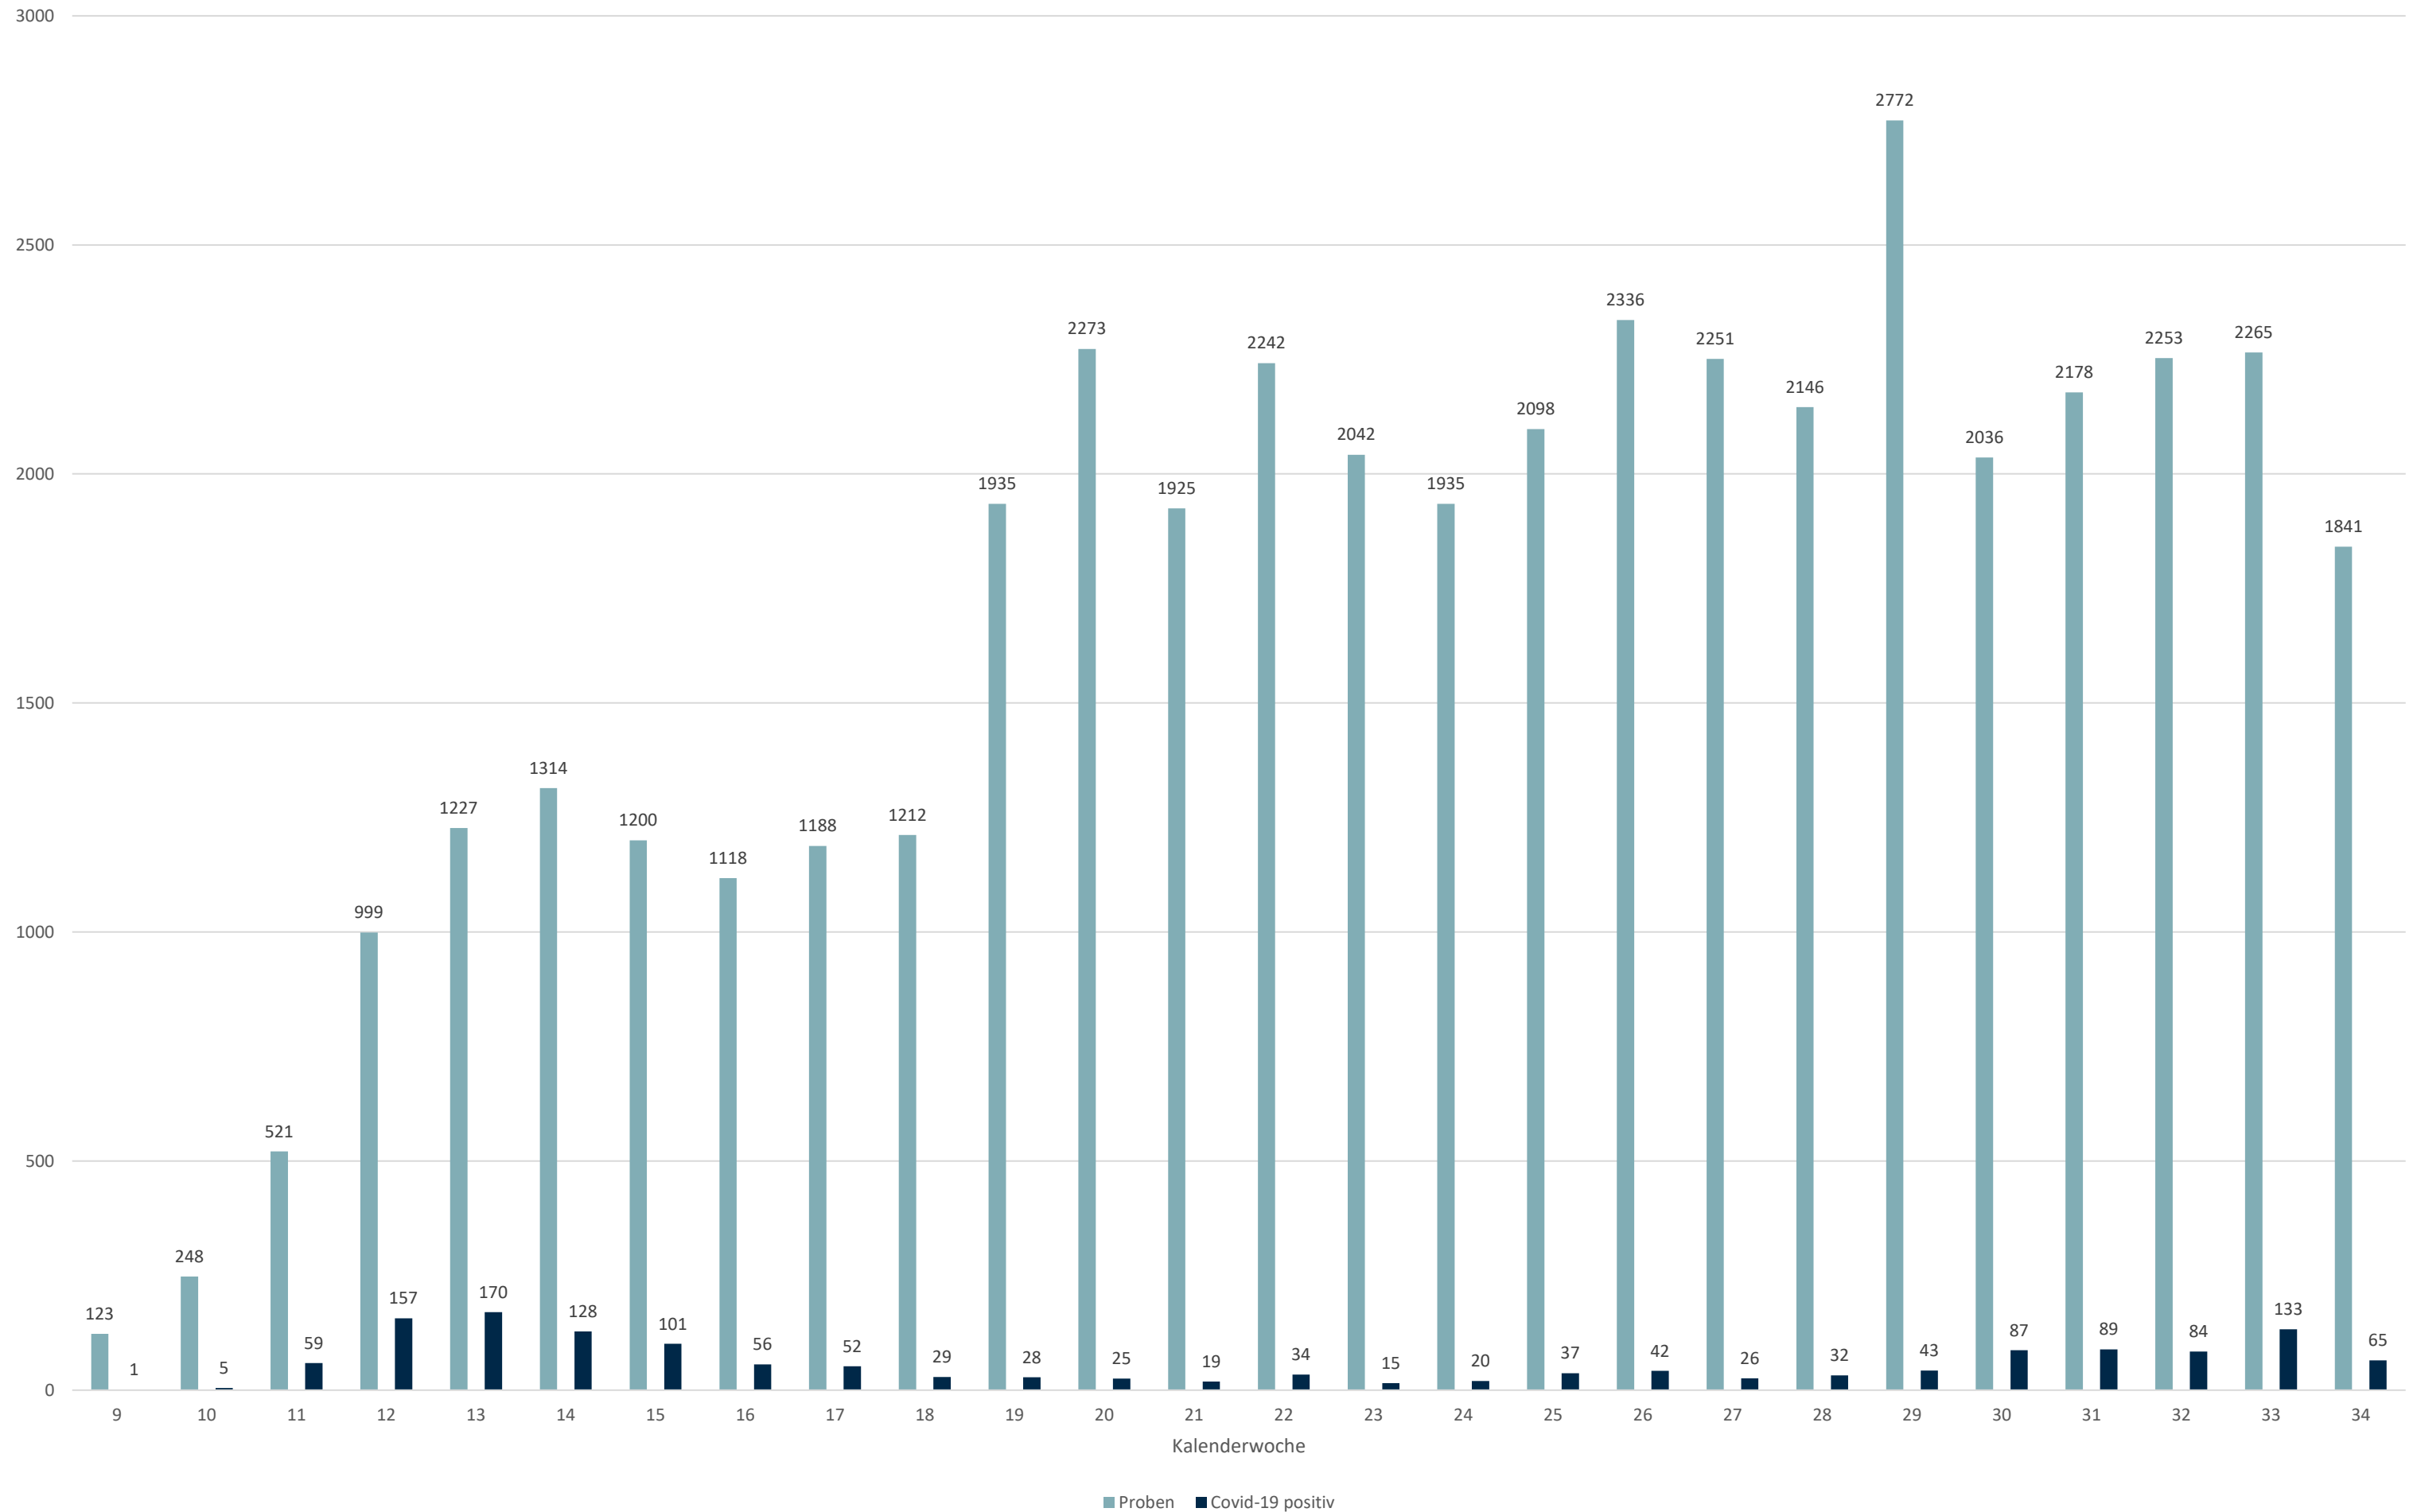

Statistik Covid-19

■ Neuinfektionen pro Tag — kritischer Tageswert Neuinfektionen ● Verlauf

Statistik Covid-19

Probenahmen vs Covid-19

■ Proben ■ Covid19

Statistik Covid-19

Probenahmen vs Covid-19

Statistik Covid-19

Prozentualer Anteil Covid-19 positiv vs Proben

Statistik Covid-19

Statistik Covid-19

Statistik Covid-19

entisoliert gemäß RKI kumulativ vs Covid-19 kumulativ

Statistik Covid-19

Altersverteilung Covid-19

Statistik Covid-19

Stadtbezirke

Statistik Covid-19

Geschlechterverteilung