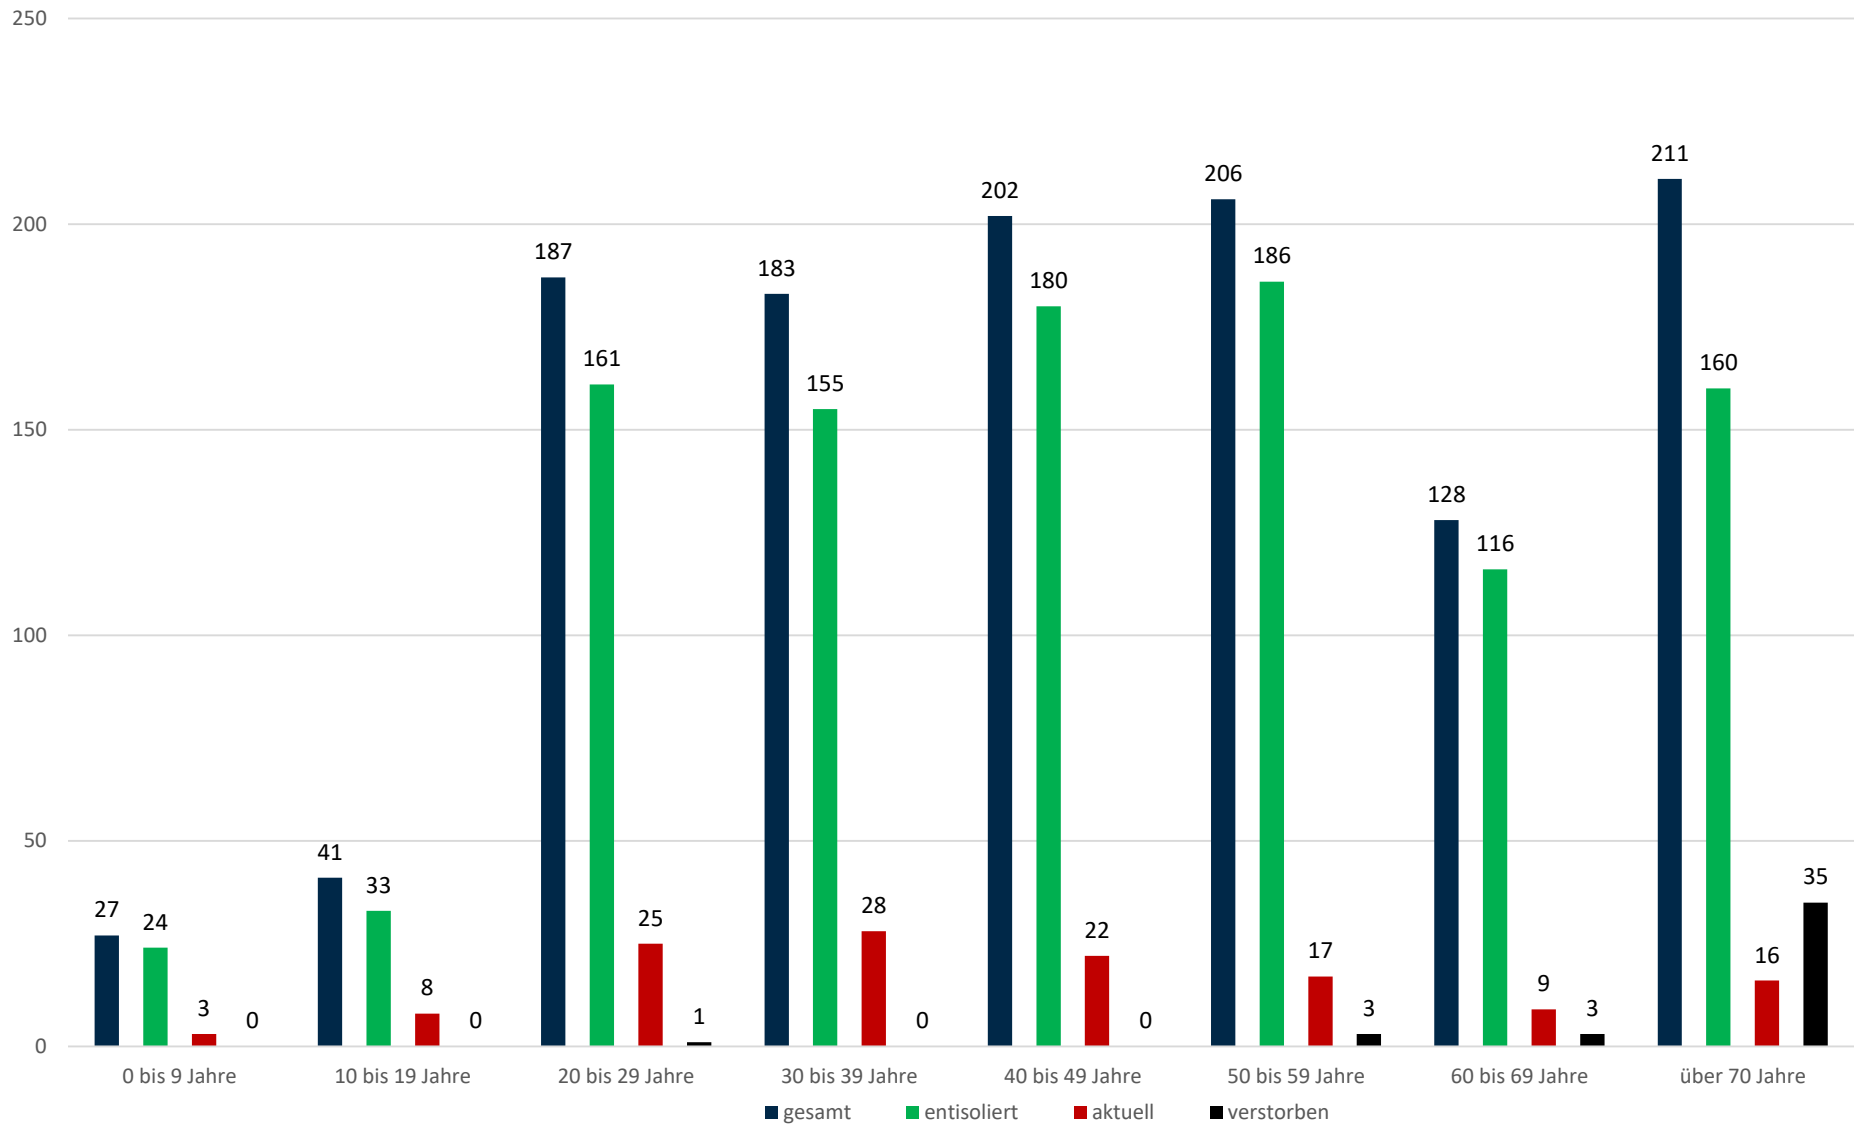

## Stadtbezirke

# Statistik Covid-19

Geschlechterverteilung

■ Männlich

■ Weiblich

# Statistik Covid-19

■ Neuinfektionen pro Tag    — kritischer Tageswert Neuinfektionen    ● Verlauf