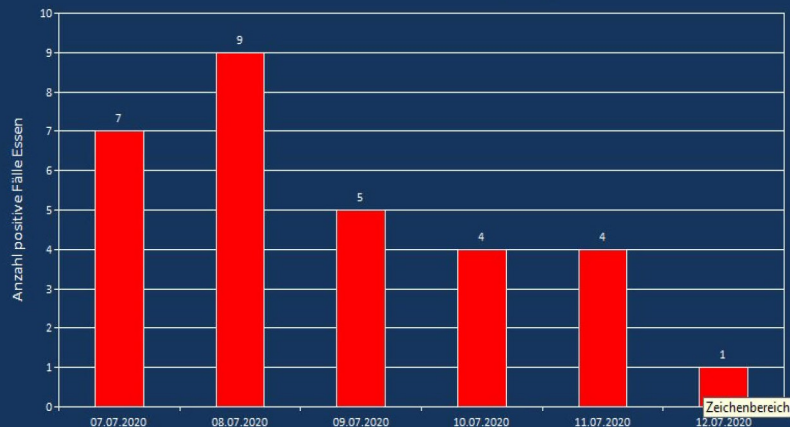

Verdachtsfälle Gesamt	Fälle Covid-19	Aktuell Covid-19	Verstorben Covid-19	RKI entisoliert	Anzahl Covid-19 extern	Anzahl Negativ Gesamt
21584	1036	54	41	939	136	17714

offene Probeentnahmen	durchgeführte Proben	Quarantäne aktuell	Quarantäne angeordnet	Quarantäne entlassen	Antikörper positiv	Über App informiert
0	30066	138	4491	4353	72	1

offene Ergebnisse	offene Ergebnisse Feuerwehr	beprobte Personen	Anzahl Proben durch FW	Covid-19 / 7 Tage	Prozent zu 295 Fälle	App ausgelöst
238	15	19476	15270	31	11 %	2

Positive Fälle vom 13.07.2020

Anz Stadtteil **1**

1	Bedingrade

Positive Fälle vom 13.07.2020

Alter Ort/Stadteil **1**

26 Jahre	Bedingrade

Altersgruppen Aktuell

4	0 bis 9 Jahre
10	20 bis 29 Jahre
9	30 bis 39 Jahre
12	40 bis 49 Jahre
11	50 bis 59 Jahre
5	60 bis 69 Jahre
3	über 70 Jahre

Altersgruppen Gesamt

22	0 bis 9 Jahre
31	10 bis 19 Jahre
154	20 bis 29 Jahre
150	30 bis 39 Jahre
176	40 bis 49 Jahre
188	50 bis 59 Jahre
119	60 bis 69 Jahre
195	über 70 Jahre

Auslastung Teams

Infektionen Covid-19 Stadt Essen / 7 Tage