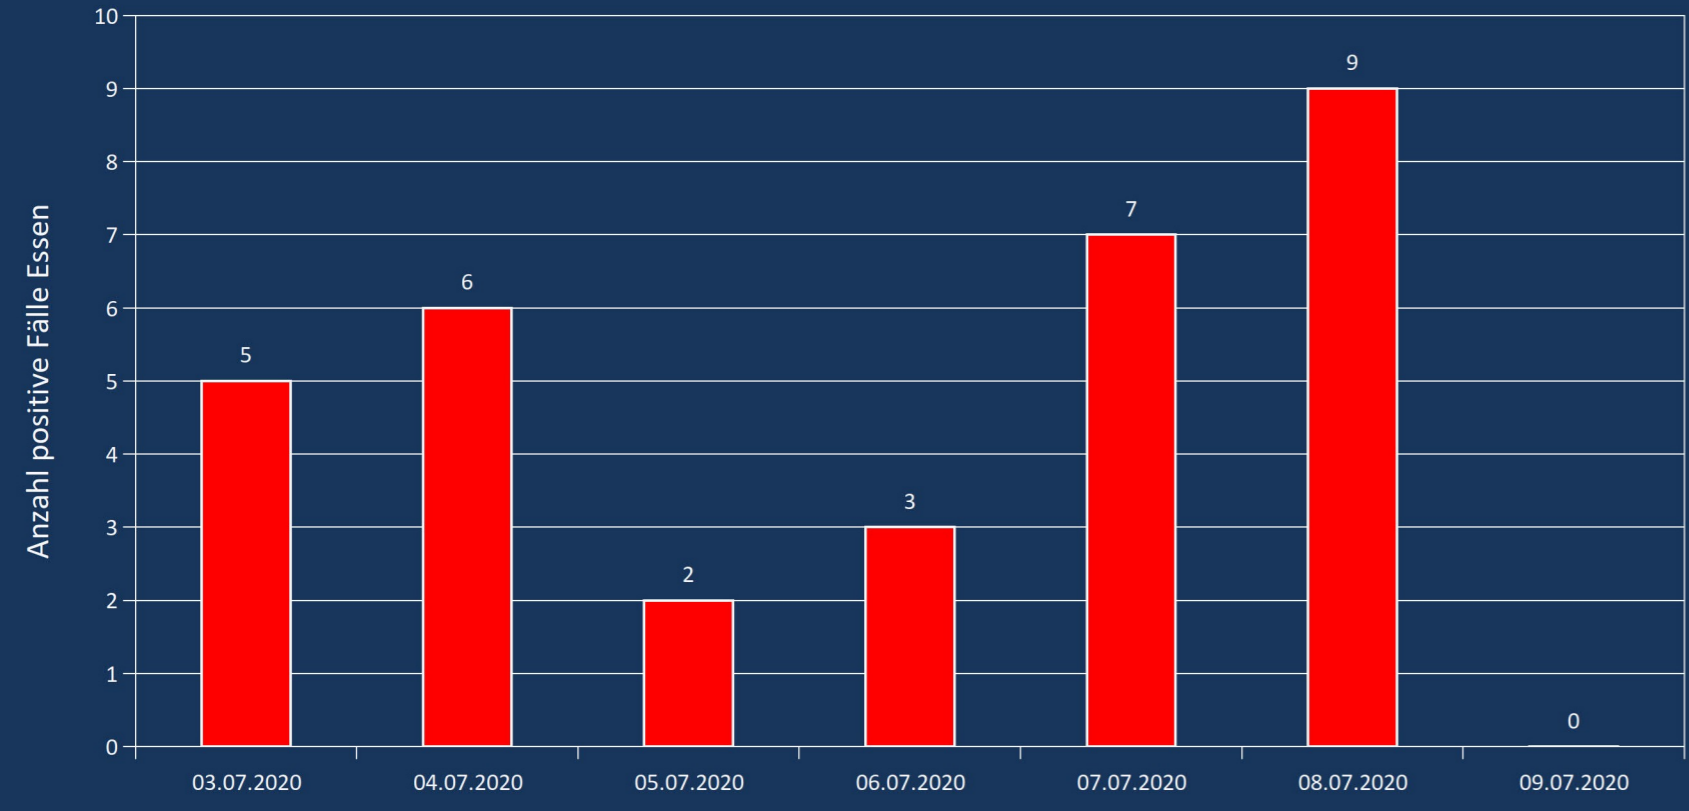

Verdachtsfälle Gesamt	Fälle Covid-19	Aktuell Covid-19	Verstorben Covid-19	RKI entisoliert	Anzahl Covid-19 extern	Anzahl Negativ Gesamt
<b>20946</b>	<b>1021</b>	<b>62</b>	<b>41</b>	<b>917</b>	<b>133</b>	<b>17046</b>

**Altersgruppen Aktuell**

4	0 bis 9 Jahre
1	10 bis 19 Jahre
6	20 bis 29 Jahre
11	30 bis 39 Jahre
15	40 bis 49 Jahre
12	50 bis 59 Jahre
8	60 bis 69 Jahre
5	über 70 Jahre

**Altersgruppen Gesamt**

19	0 bis 9 Jahre
31	10 bis 19 Jahre
150	20 bis 29 Jahre
147	30 bis 39 Jahre
175	40 bis 49 Jahre
185	50 bis 59 Jahre
119	60 bis 69 Jahre
195	über 70 Jahre

**Positive Fälle vom 09.07.2020**

Anz Stadtteil **0**

**Positive Fälle vom 09.07.2020**

Alter Ort/Stadtteil **0**

**Auslastung Teams**

4	offen
---	-------

**Infektionen Covid-19 Stadt Essen / 7 Tage**

**Proben gesamt Stadt Essen**