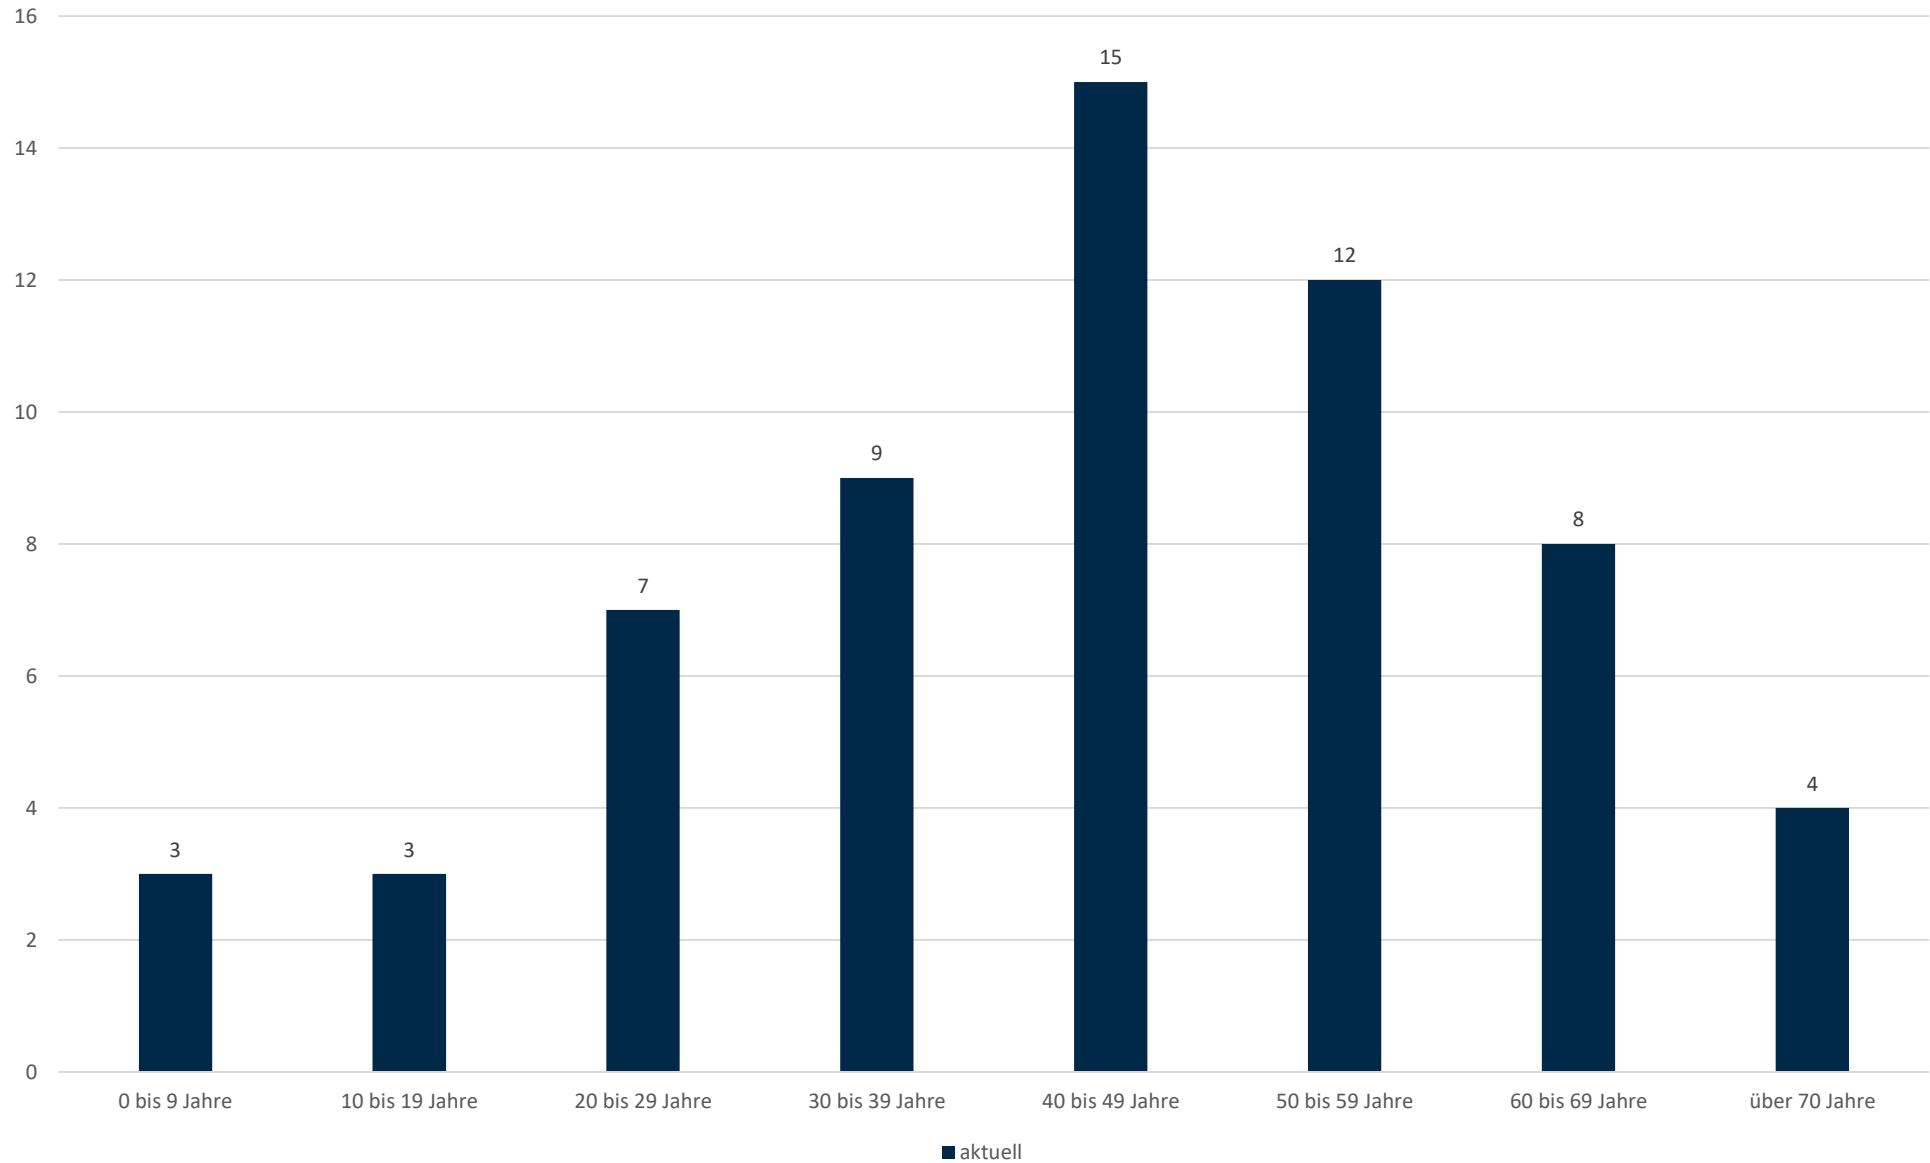

Statistik Covid-19

■ Neuinfektionen pro Tag — kritischer Tageswert Neuinfektionen ● Verlauf

Statistik Covid-19

Altersgruppen aktuell positiv

Statistik Covid-19

entisoliert gemäß RKI kumulativ vs Covid-19 kumulativ

Statistik Covid-19

Probenahmen vs Covid-19