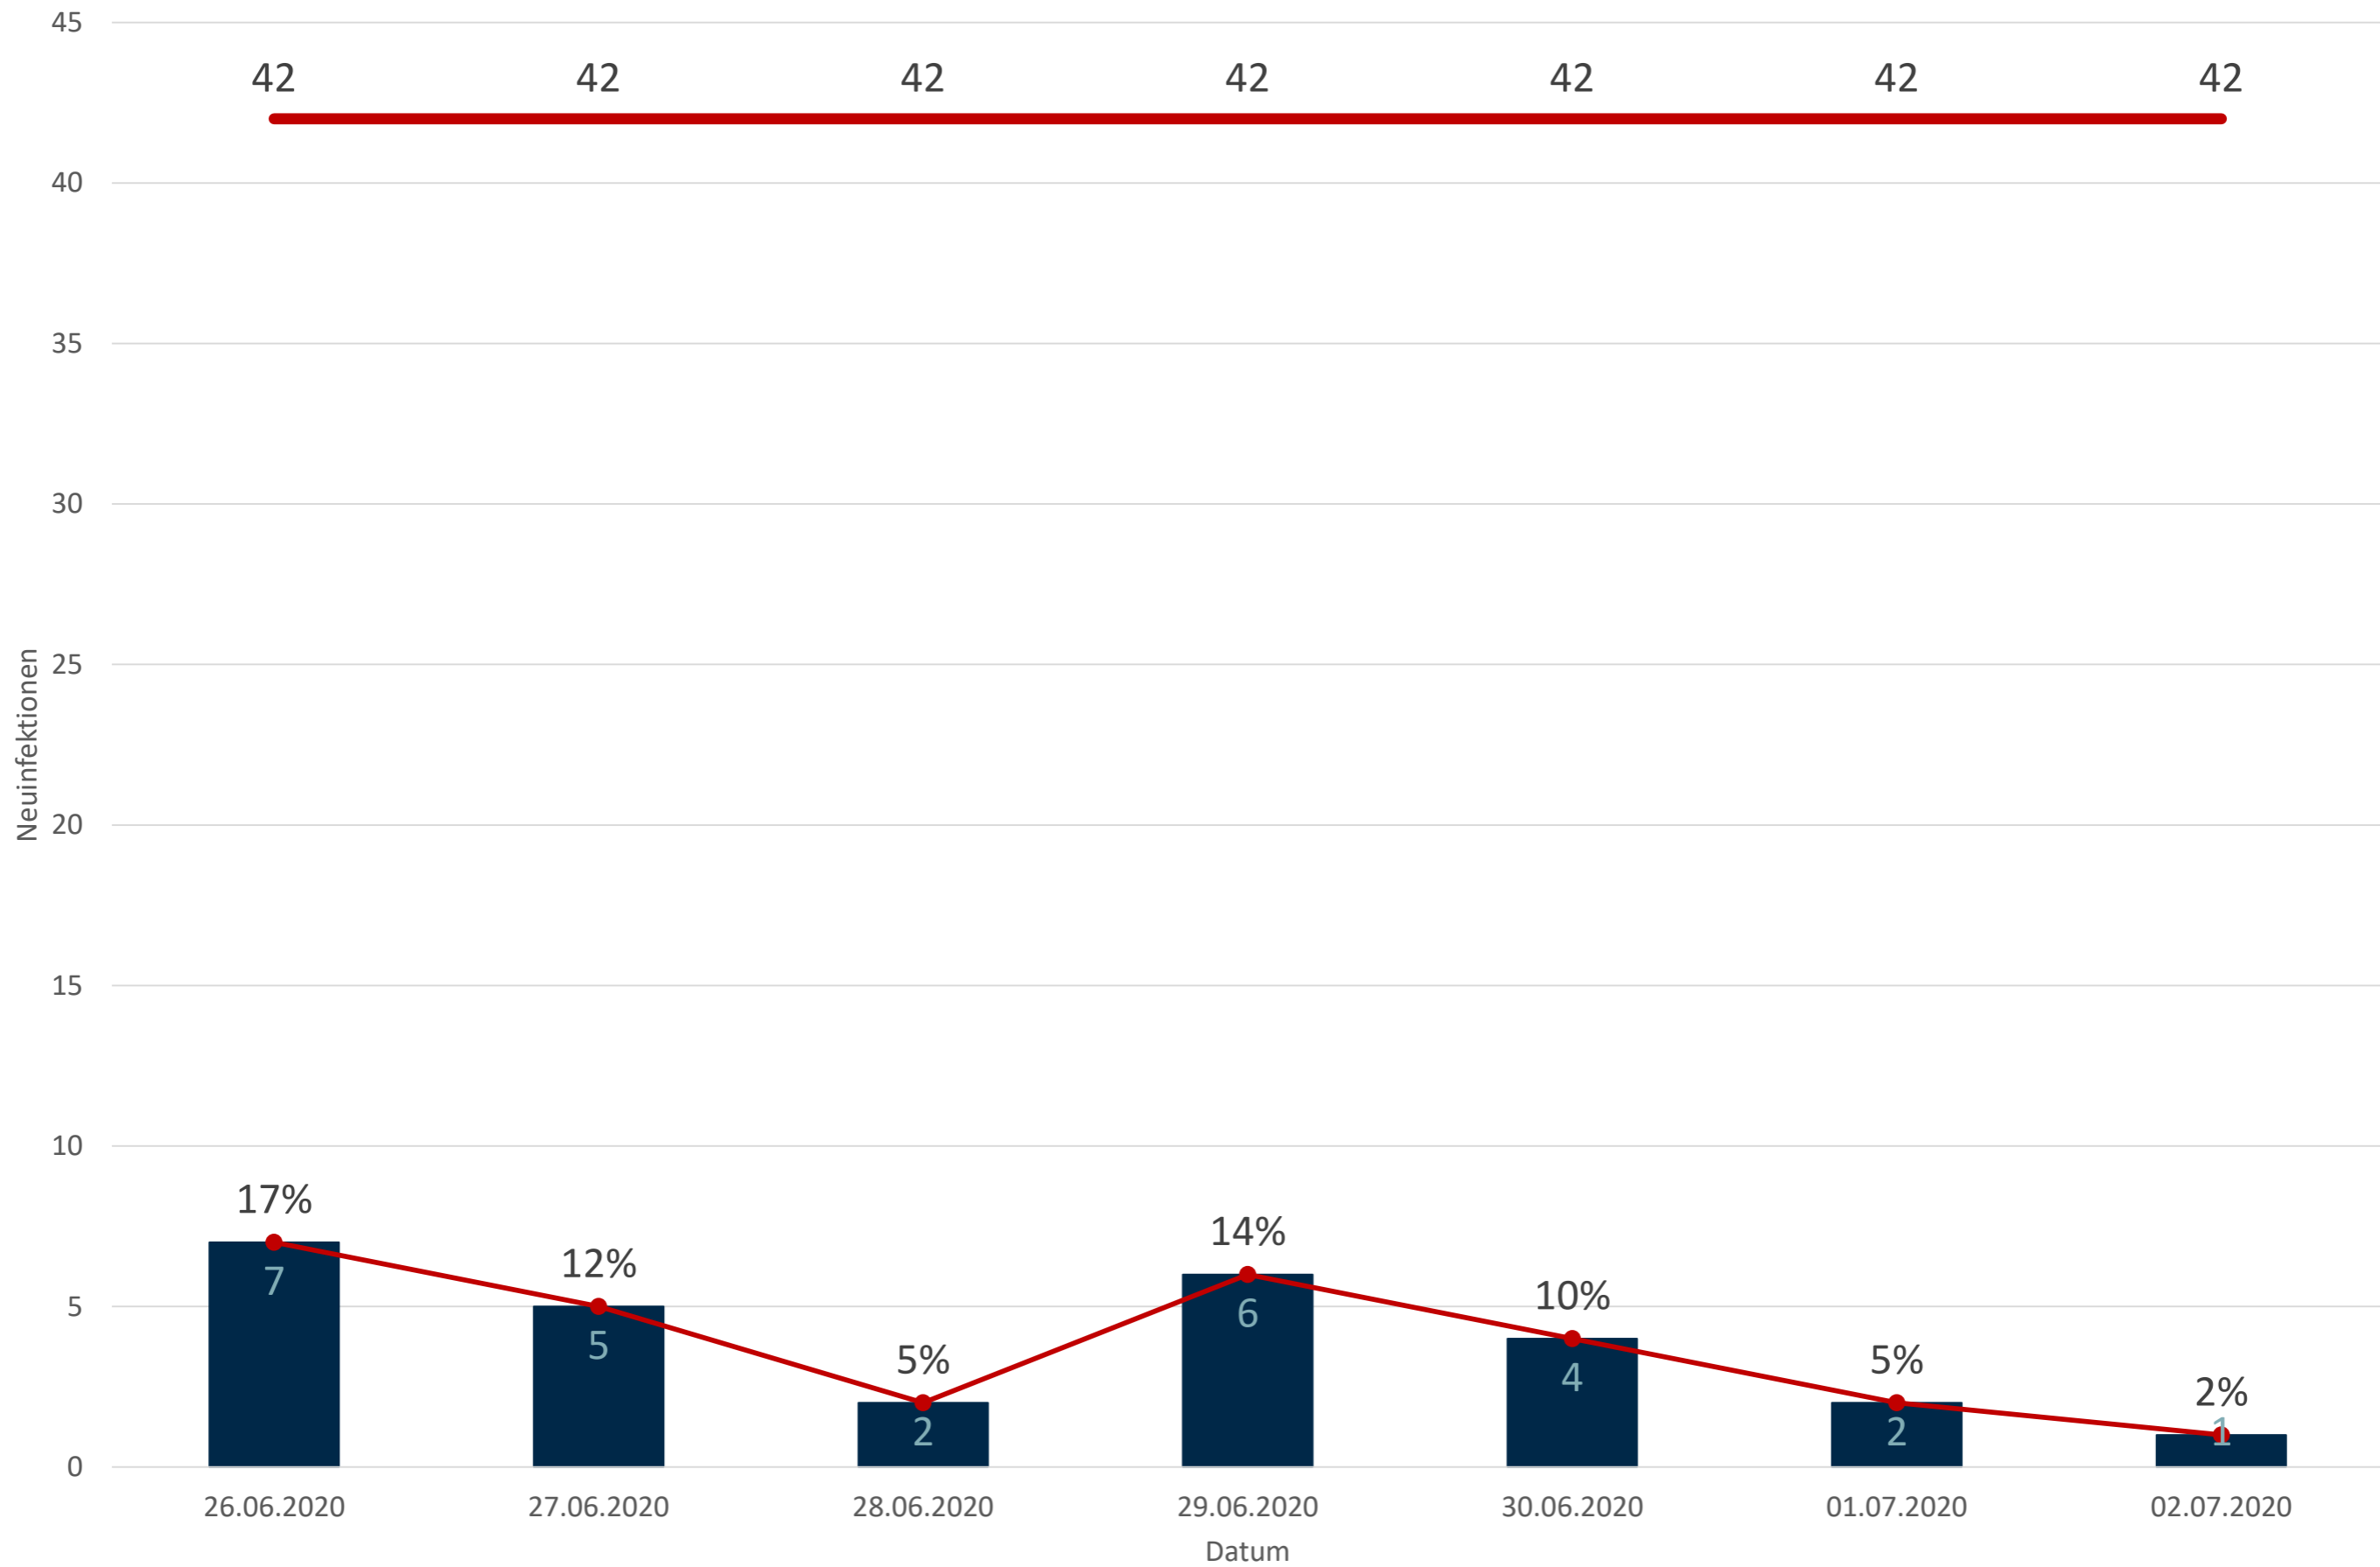

Statistik Covid-19

■ Neuinfektionen pro Tag — kritischer Tageswert Neuinfektionen ● Verlauf

Statistik Covid-19

Altersgruppen aktuell positiv

Statistik Covid-19

entisoliert gemäß RKI kumulativ vs Covid-19 kumulativ

Statistik Covid-19

Probenahmen vs Covid-19