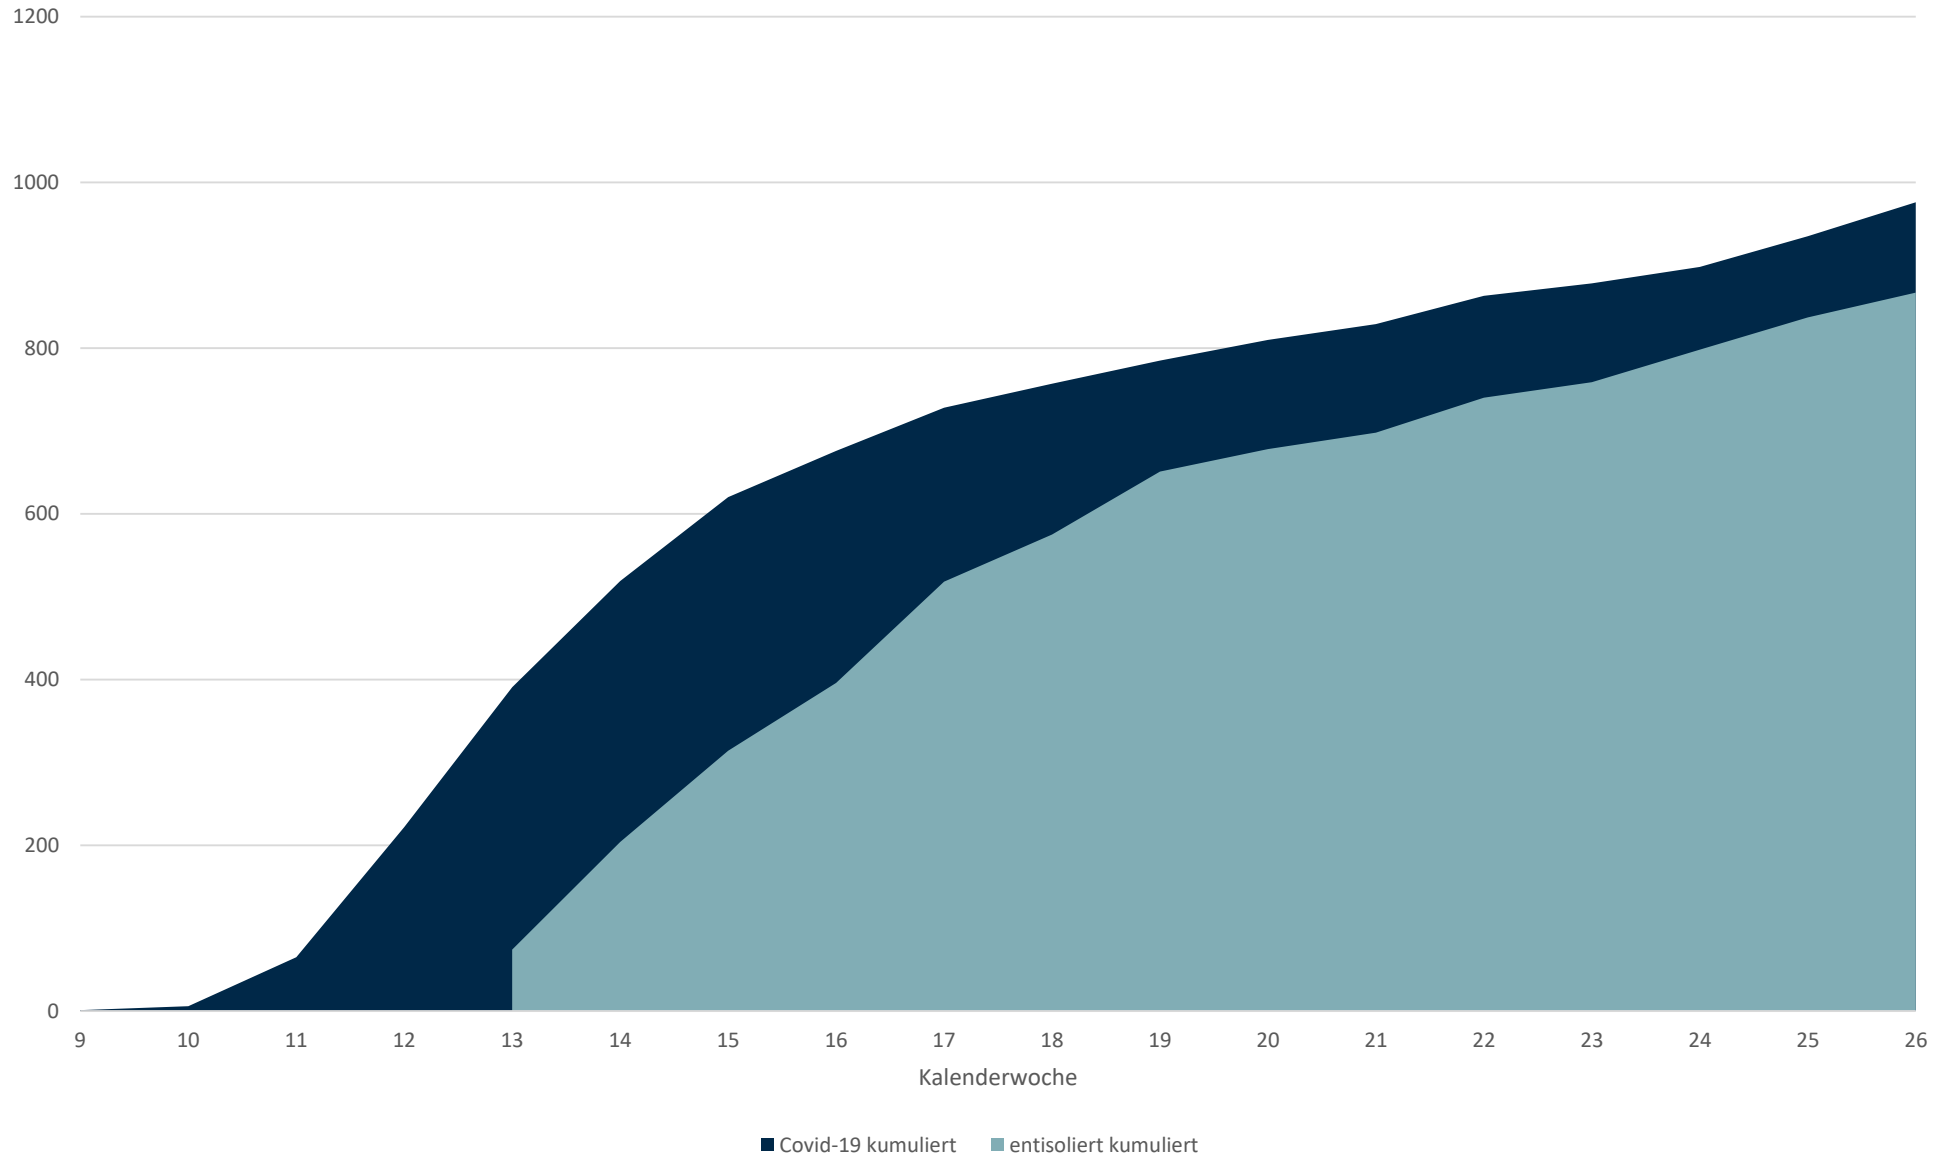

Statistik Covid-19

■ Neuinfektionen pro Tag — kritischer Tageswert Neuinfektionen ● Verlauf

Statistik Covid-19

Altersgruppen aktuell positiv

Statistik Covid-19

entisoliert gemäß RKI kumulativ vs Covid-19 kumulativ

Statistik Covid-19

Probenahmen vs Covid-19