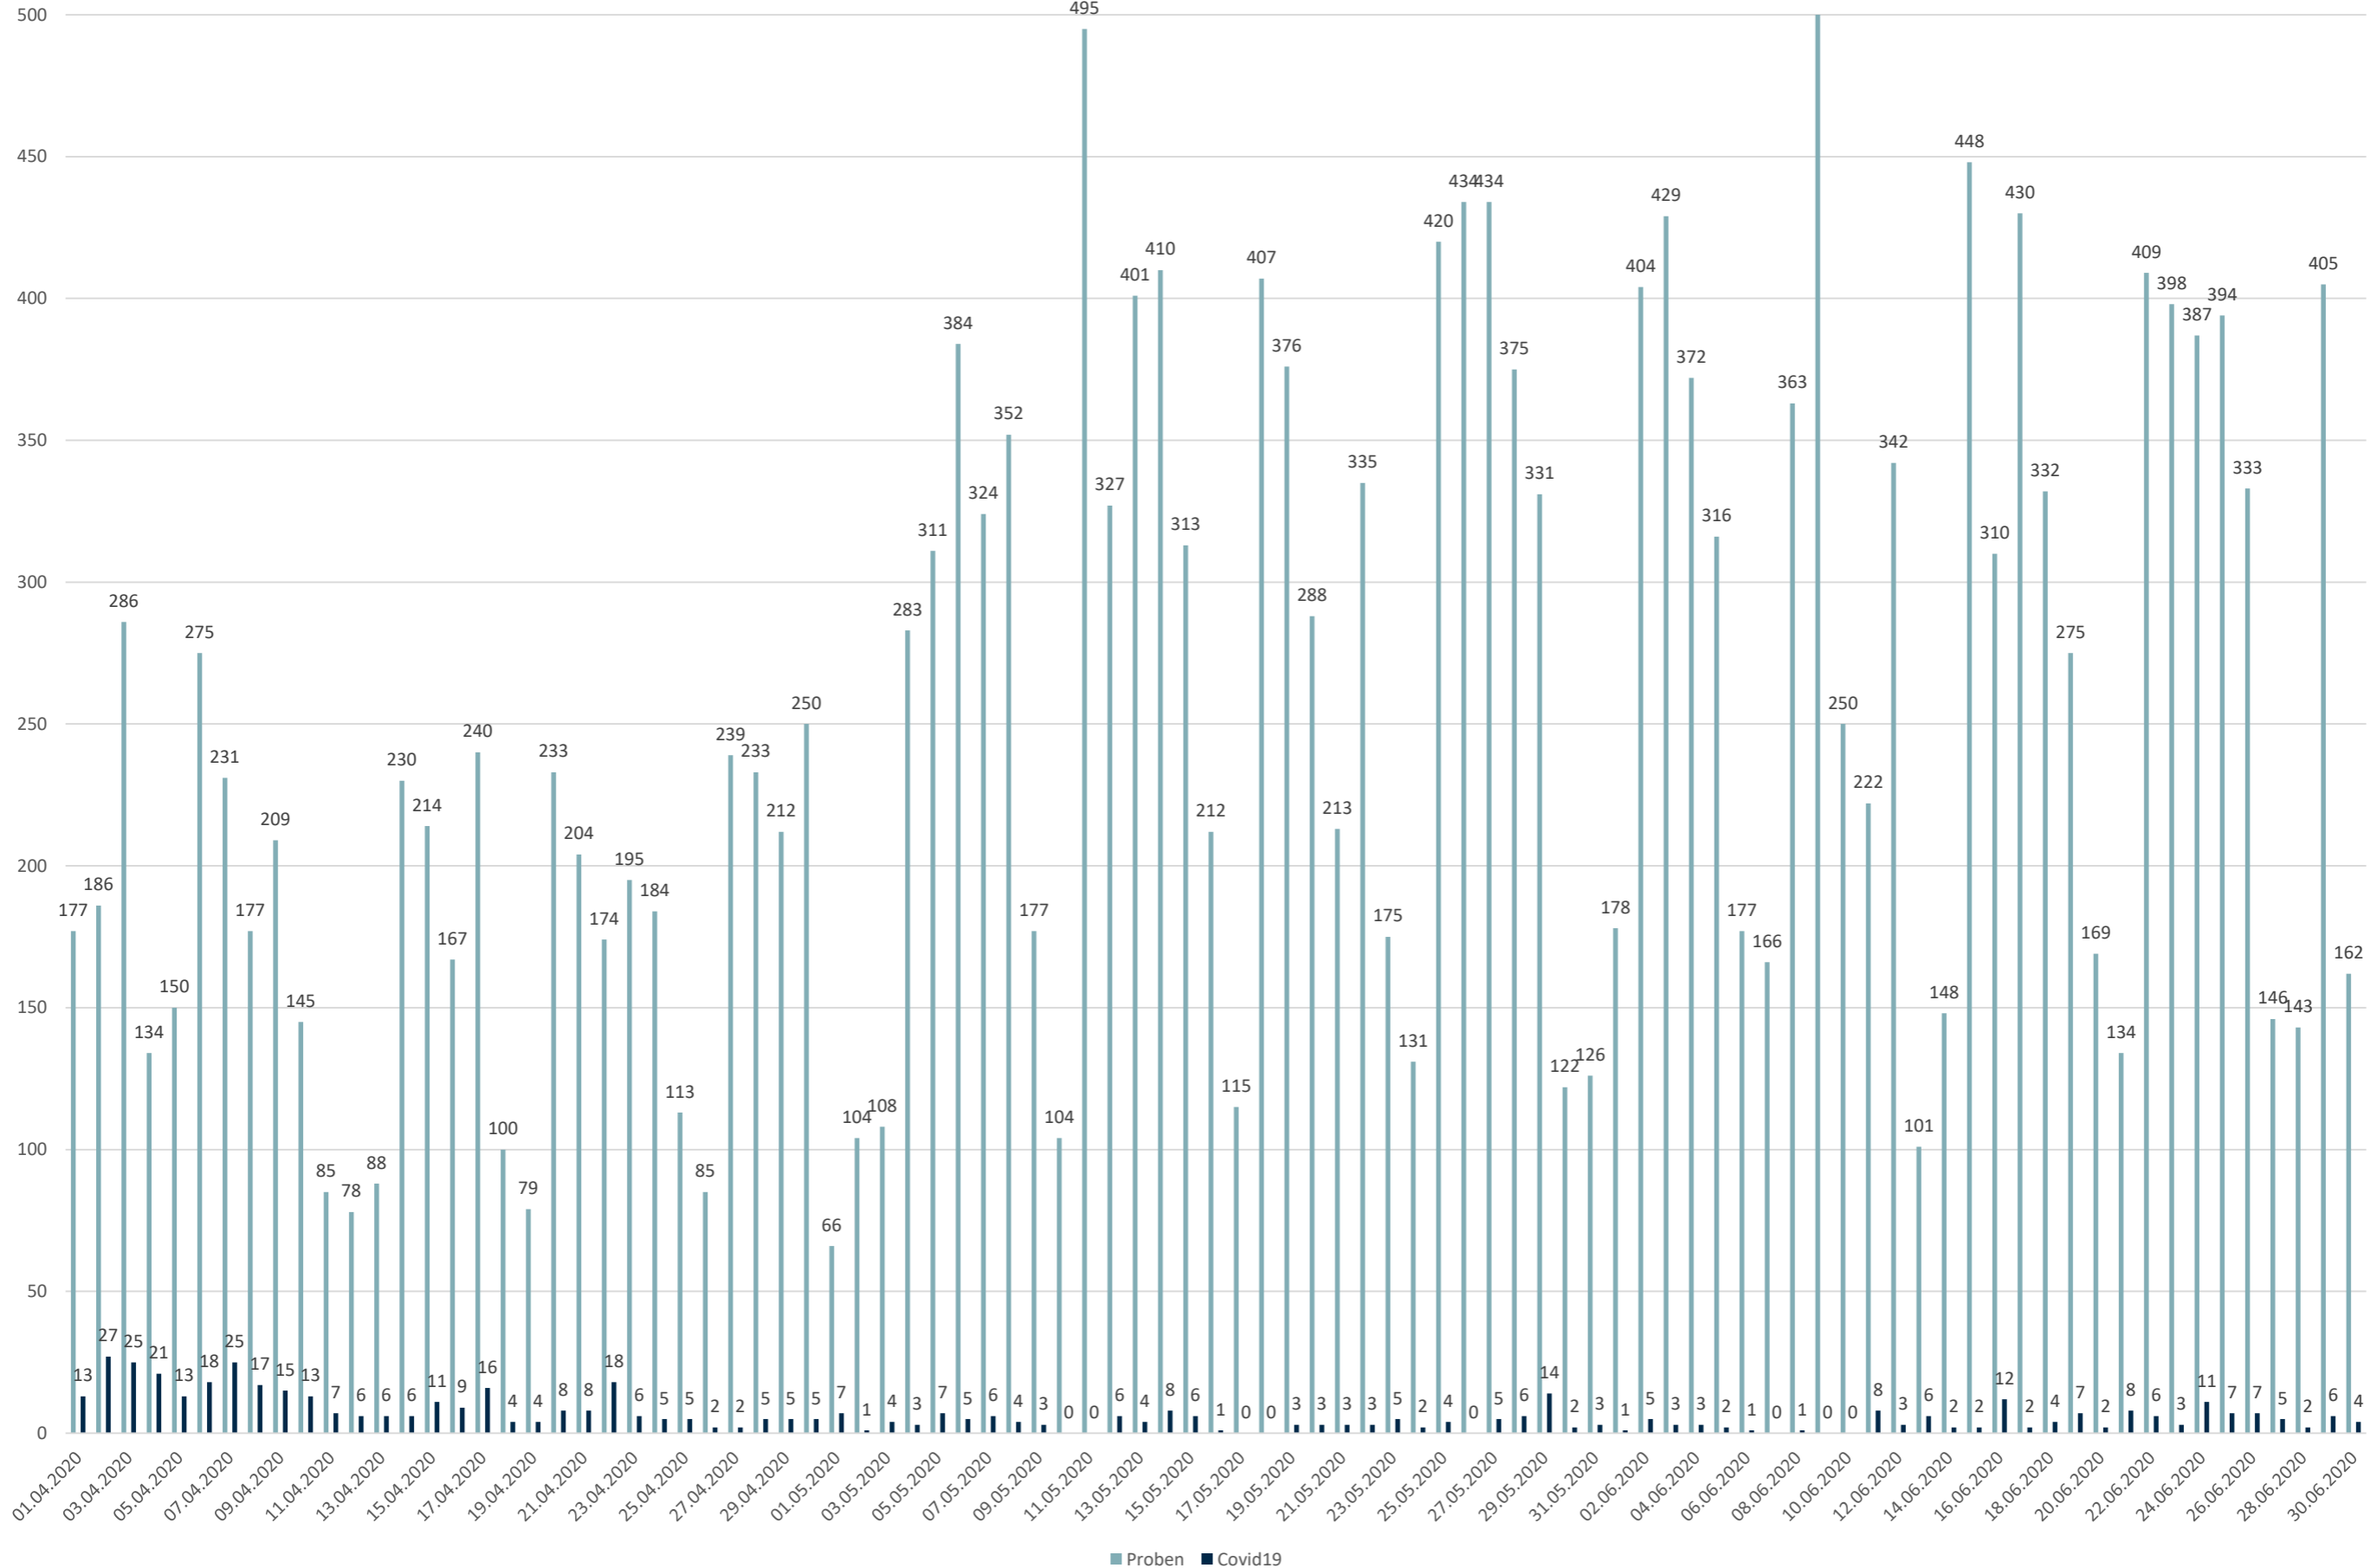

Statistik Covid-19

Stadtbezirke

Statistik Covid-19

Altersverteilung Covid-19

Statistik Covid-19

Geschlechterverteilung

Statistik Covid-19

entisoliert gemäß RKI kumulativ vs Covid-19 kumulativ

Statistik Covid-19

Probenahmen vs Covid-19

Statistik Covid-19

Probenahmen vs Covid-19

Statistik Covid-19

■ Neuinfektionen pro Tag — kritischer Tageswert Neuinfektionen ● Verlauf