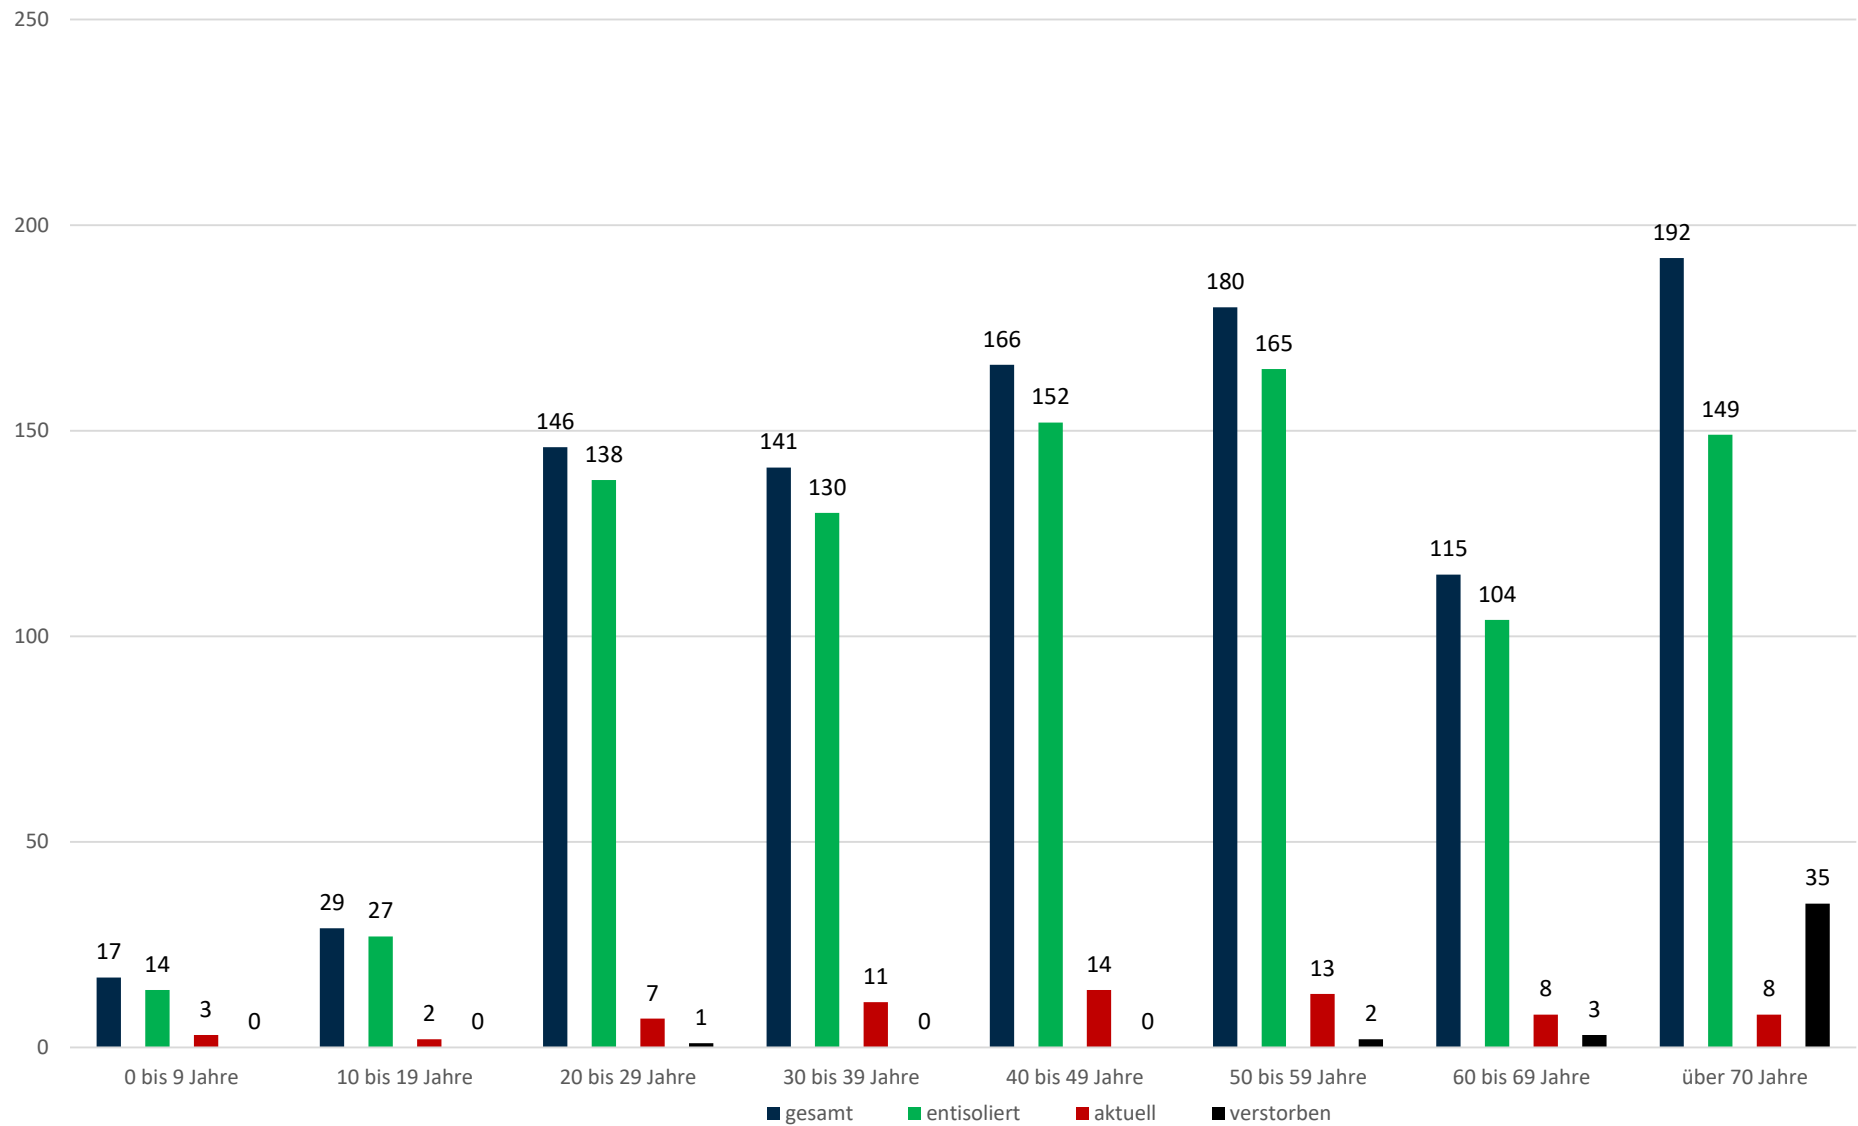

Statistik Covid-19

Stadtbezirke

Statistik Covid-19

Altersverteilung Covid-19

Statistik Covid-19

Geschlechterverteilung

Statistik Covid-19

entisoliert gemäß RKI kumulativ vs Covid-19 kumulativ

Statistik Covid-19

Probenahmen vs Covid-19

Statistik Covid-19

Probenahmen vs Covid-19

Statistik Covid-19

■ Neuinfektionen pro Tag — kritischer Tageswert Neuinfektionen ● Verlauf