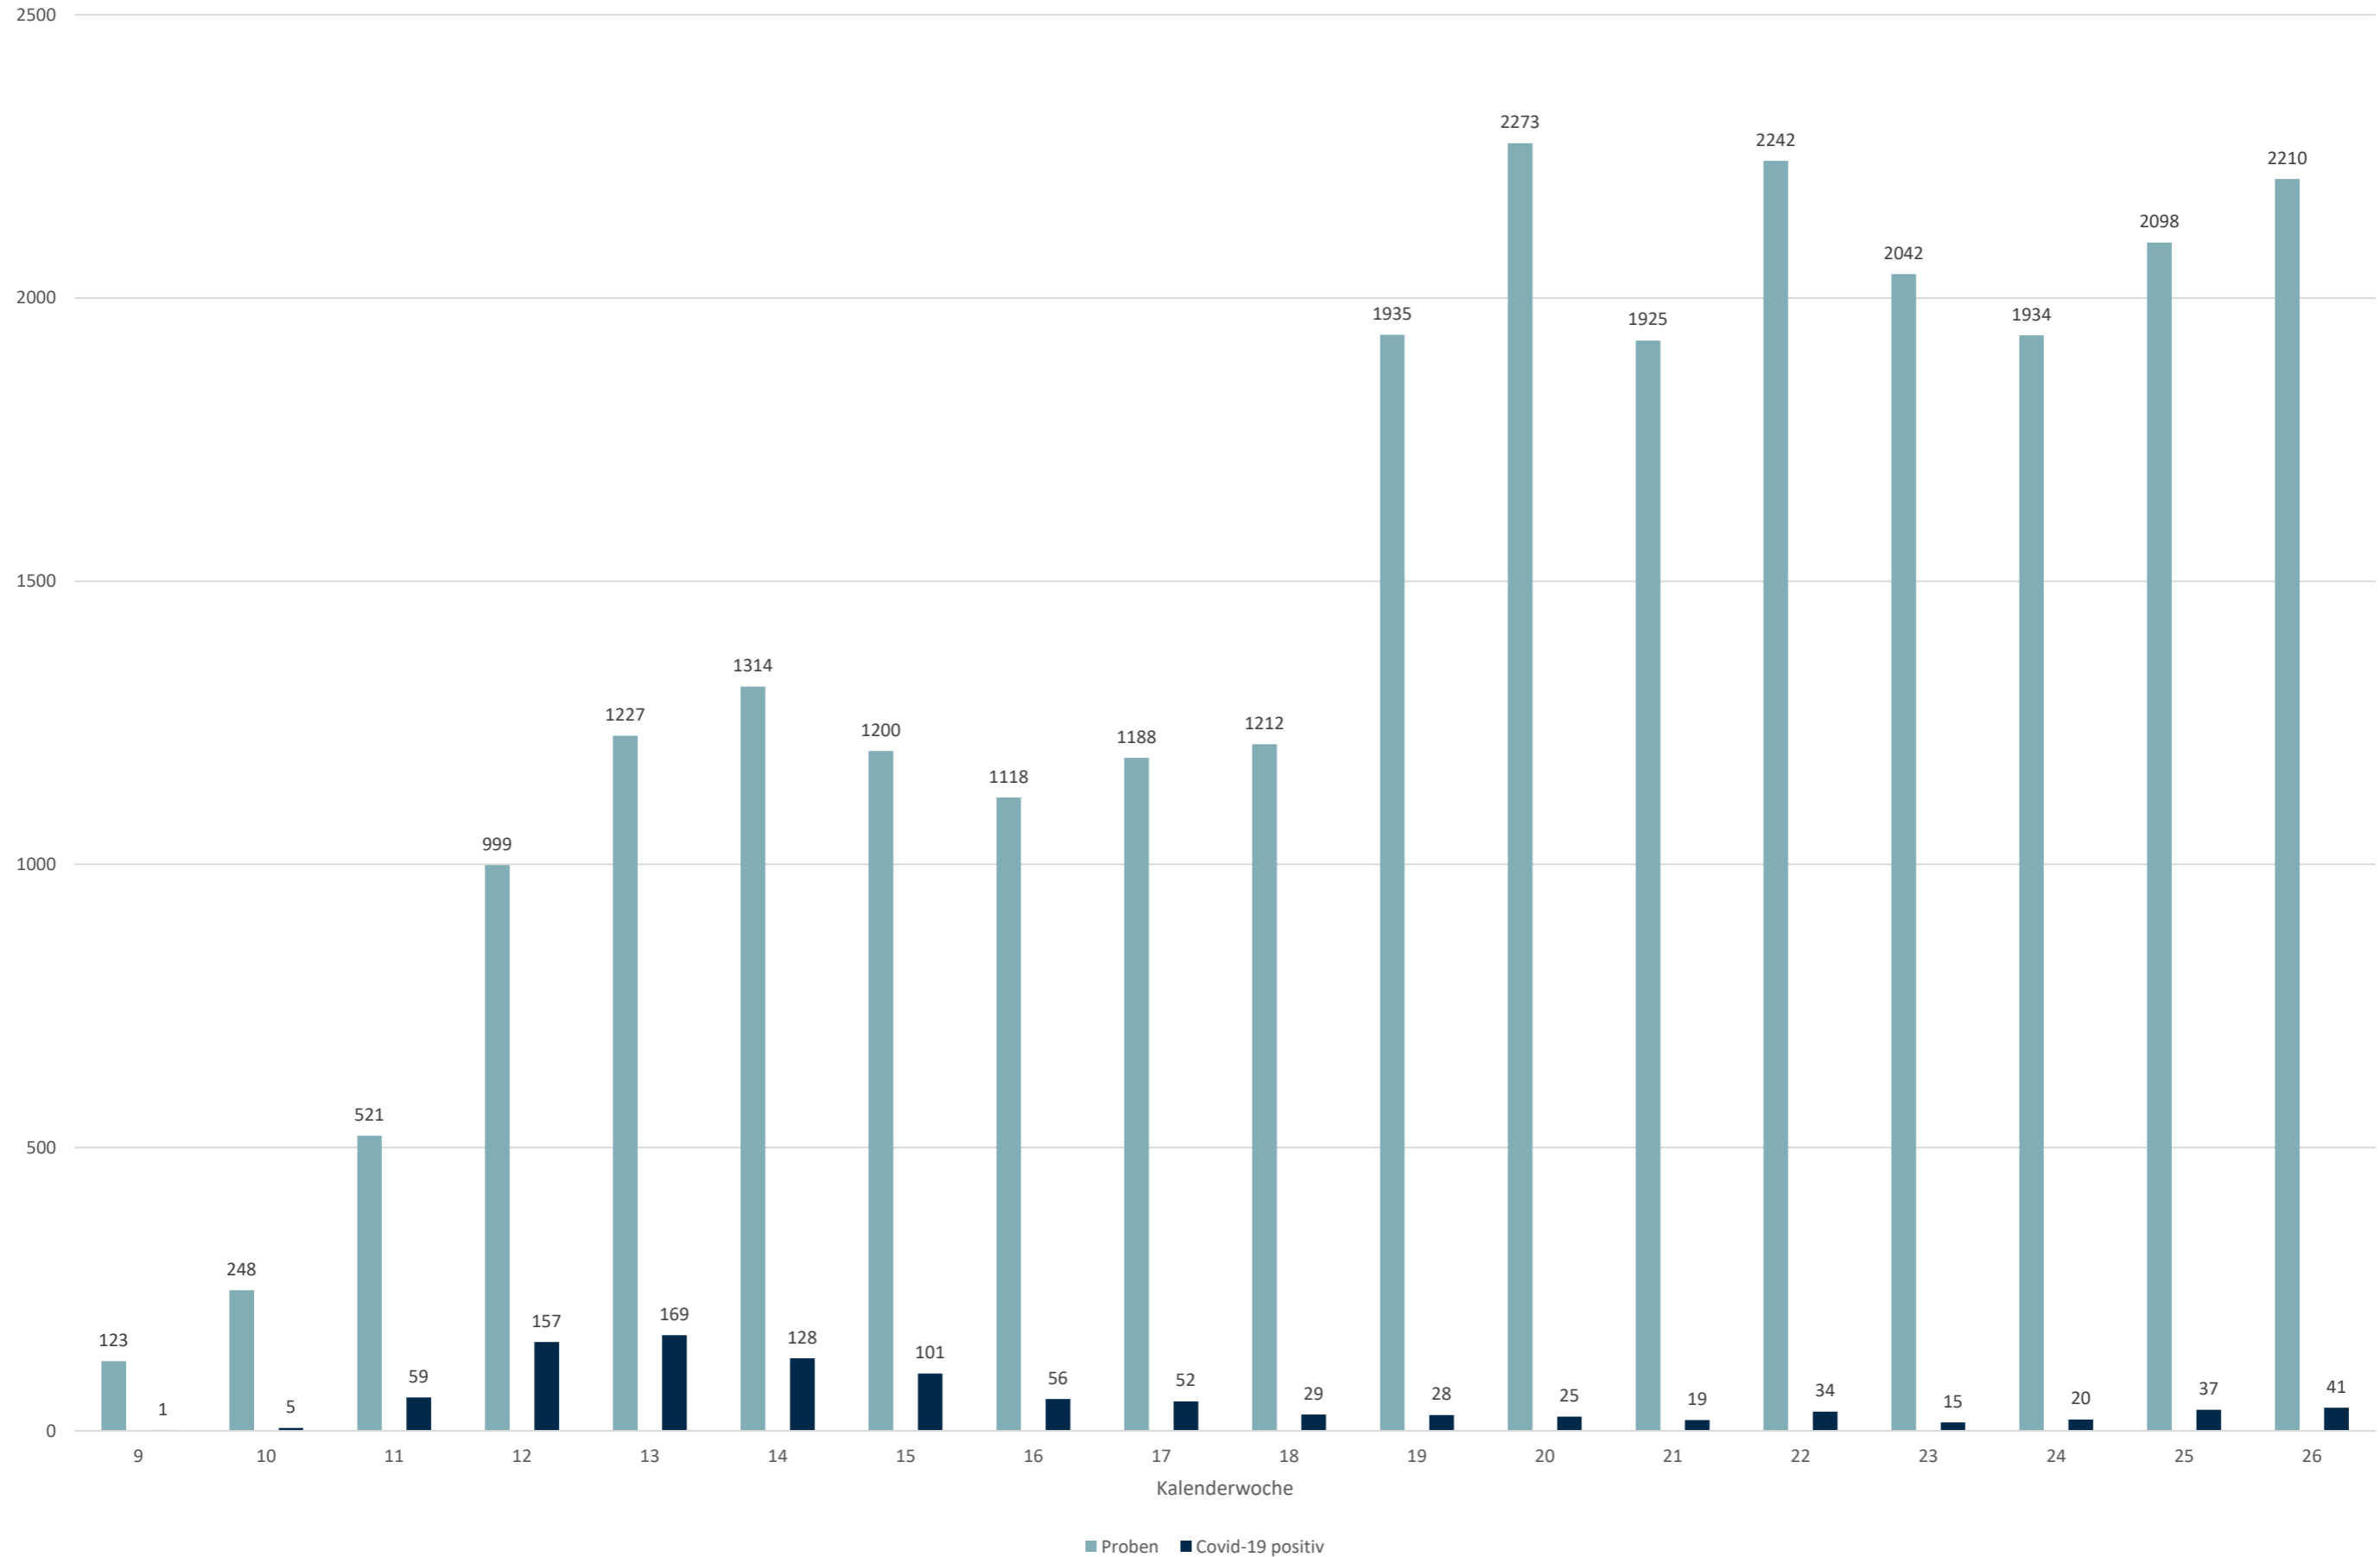

Statistik Covid-19

Stadtbezirke

Statistik Covid-19

Altersverteilung Covid-19

Statistik Covid-19

Geschlechterverteilung

Statistik Covid-19

entisoliert gemäß RKI kumulativ vs Covid-19 kumulativ

Statistik Covid-19

Probenahmen vs Covid-19

Statistik Covid-19

Probenahmen vs Covid-19

Statistik Covid-19

■ Neuinfektionen pro Tag — kritischer Tageswert Neuinfektionen ● Verlauf