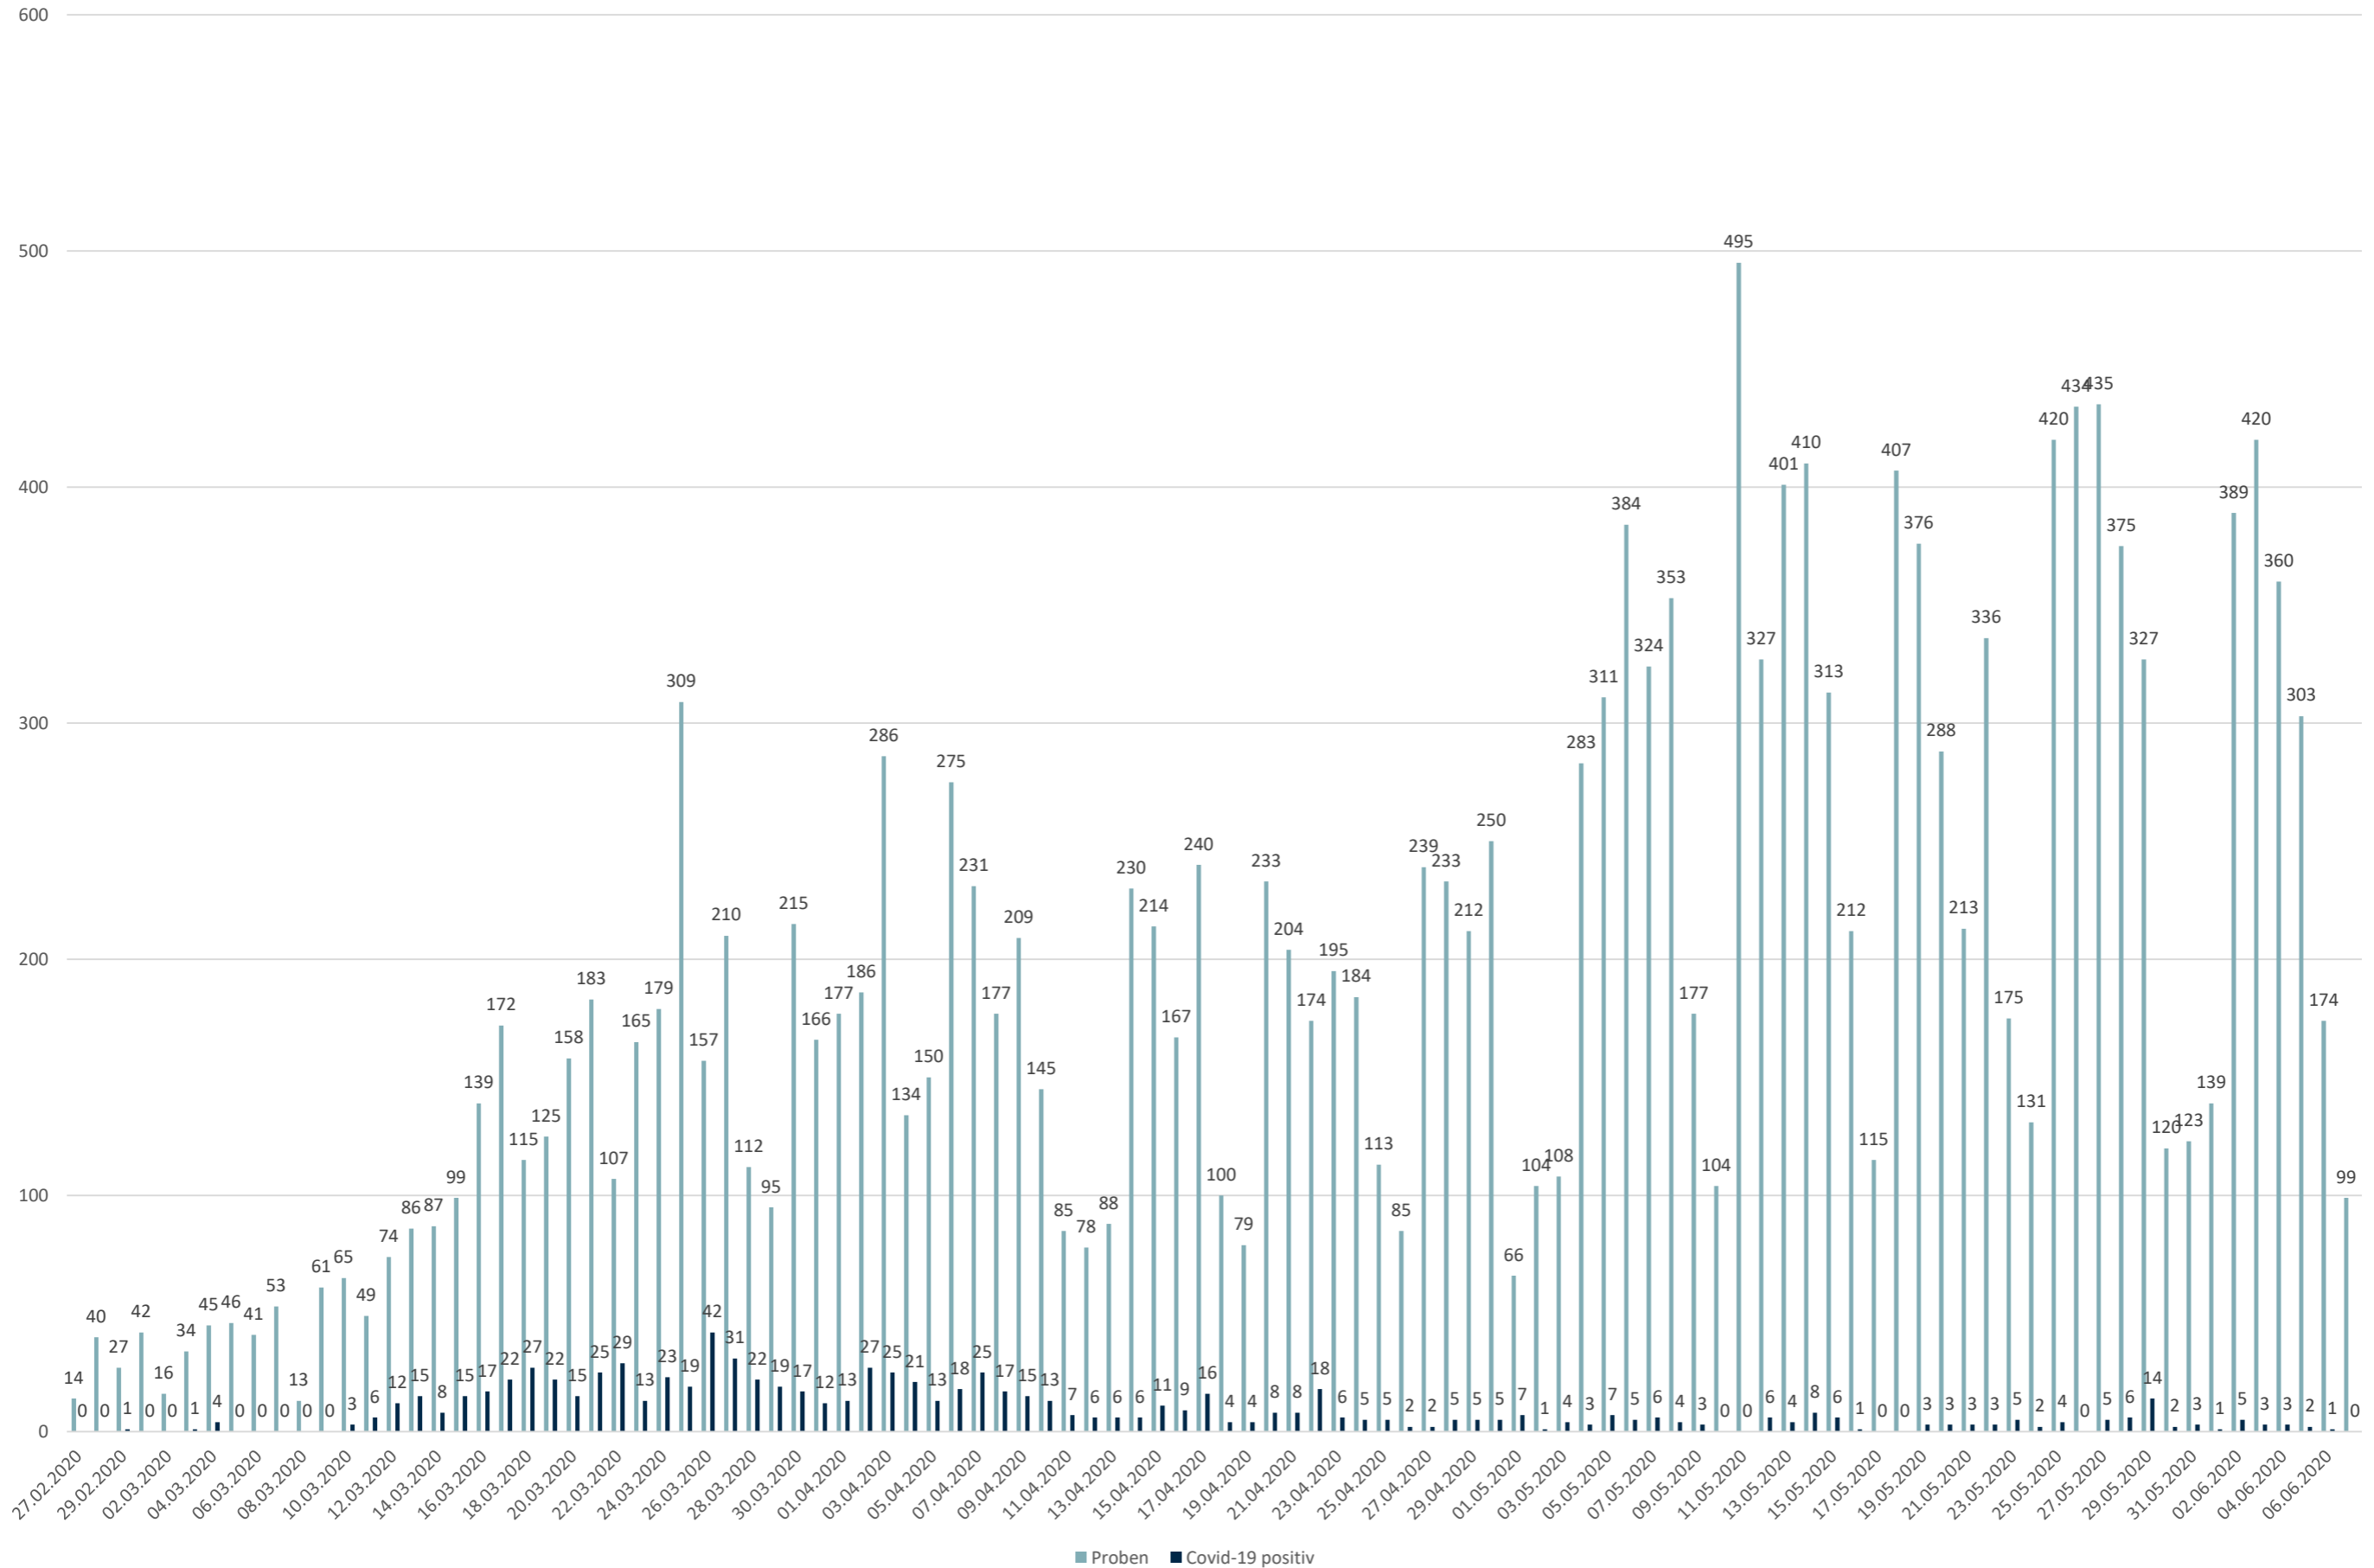

## Stadtbezirke

# Statistik Covid-19

Altersgruppen positiv gesamt

# Statistik Covid-19

Geschlechterverteilung

# 7 Tage Trend

■ Neuinfektionen pro Tag    — kritischer Tageswert Neuinfektionen    ● Verlauf