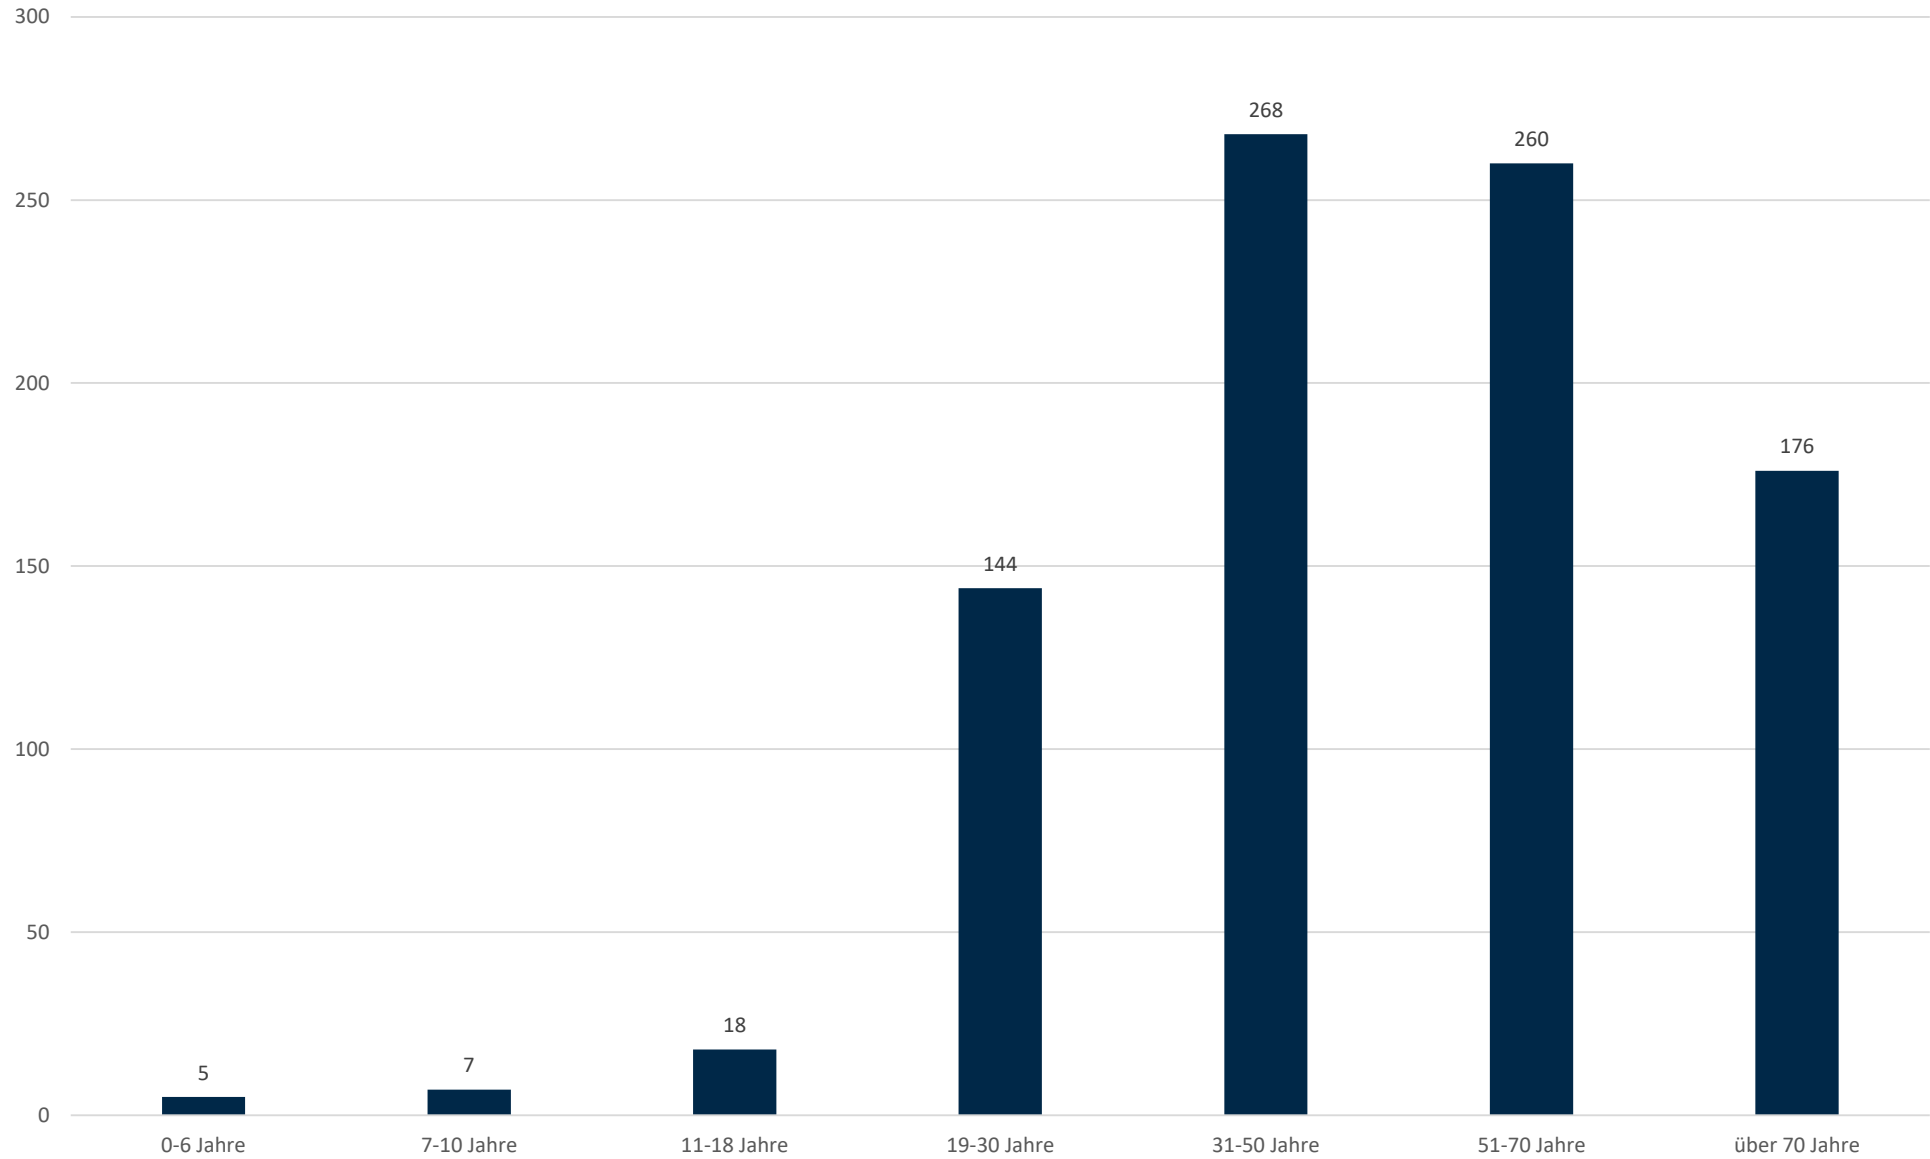

# Statistik Covid-19

## Stadtbezirke

# Statistik Covid-19

Altersgruppen positiv gesamt

# 7 Tage Trend

■ Neuinfektionen pro Tag    — kritischer Tageswert Neuinfektionen    ● Verlauf