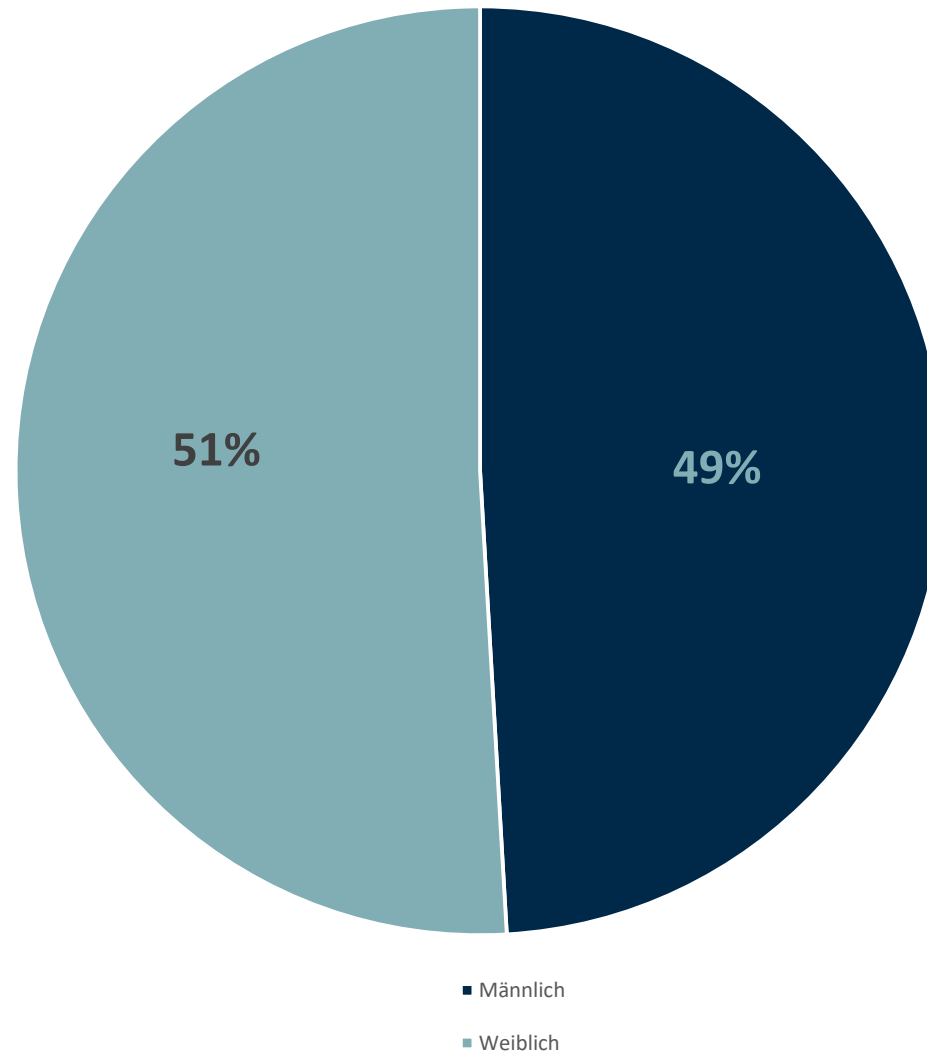

Statistik Covid-19

Geschlechterverteilung