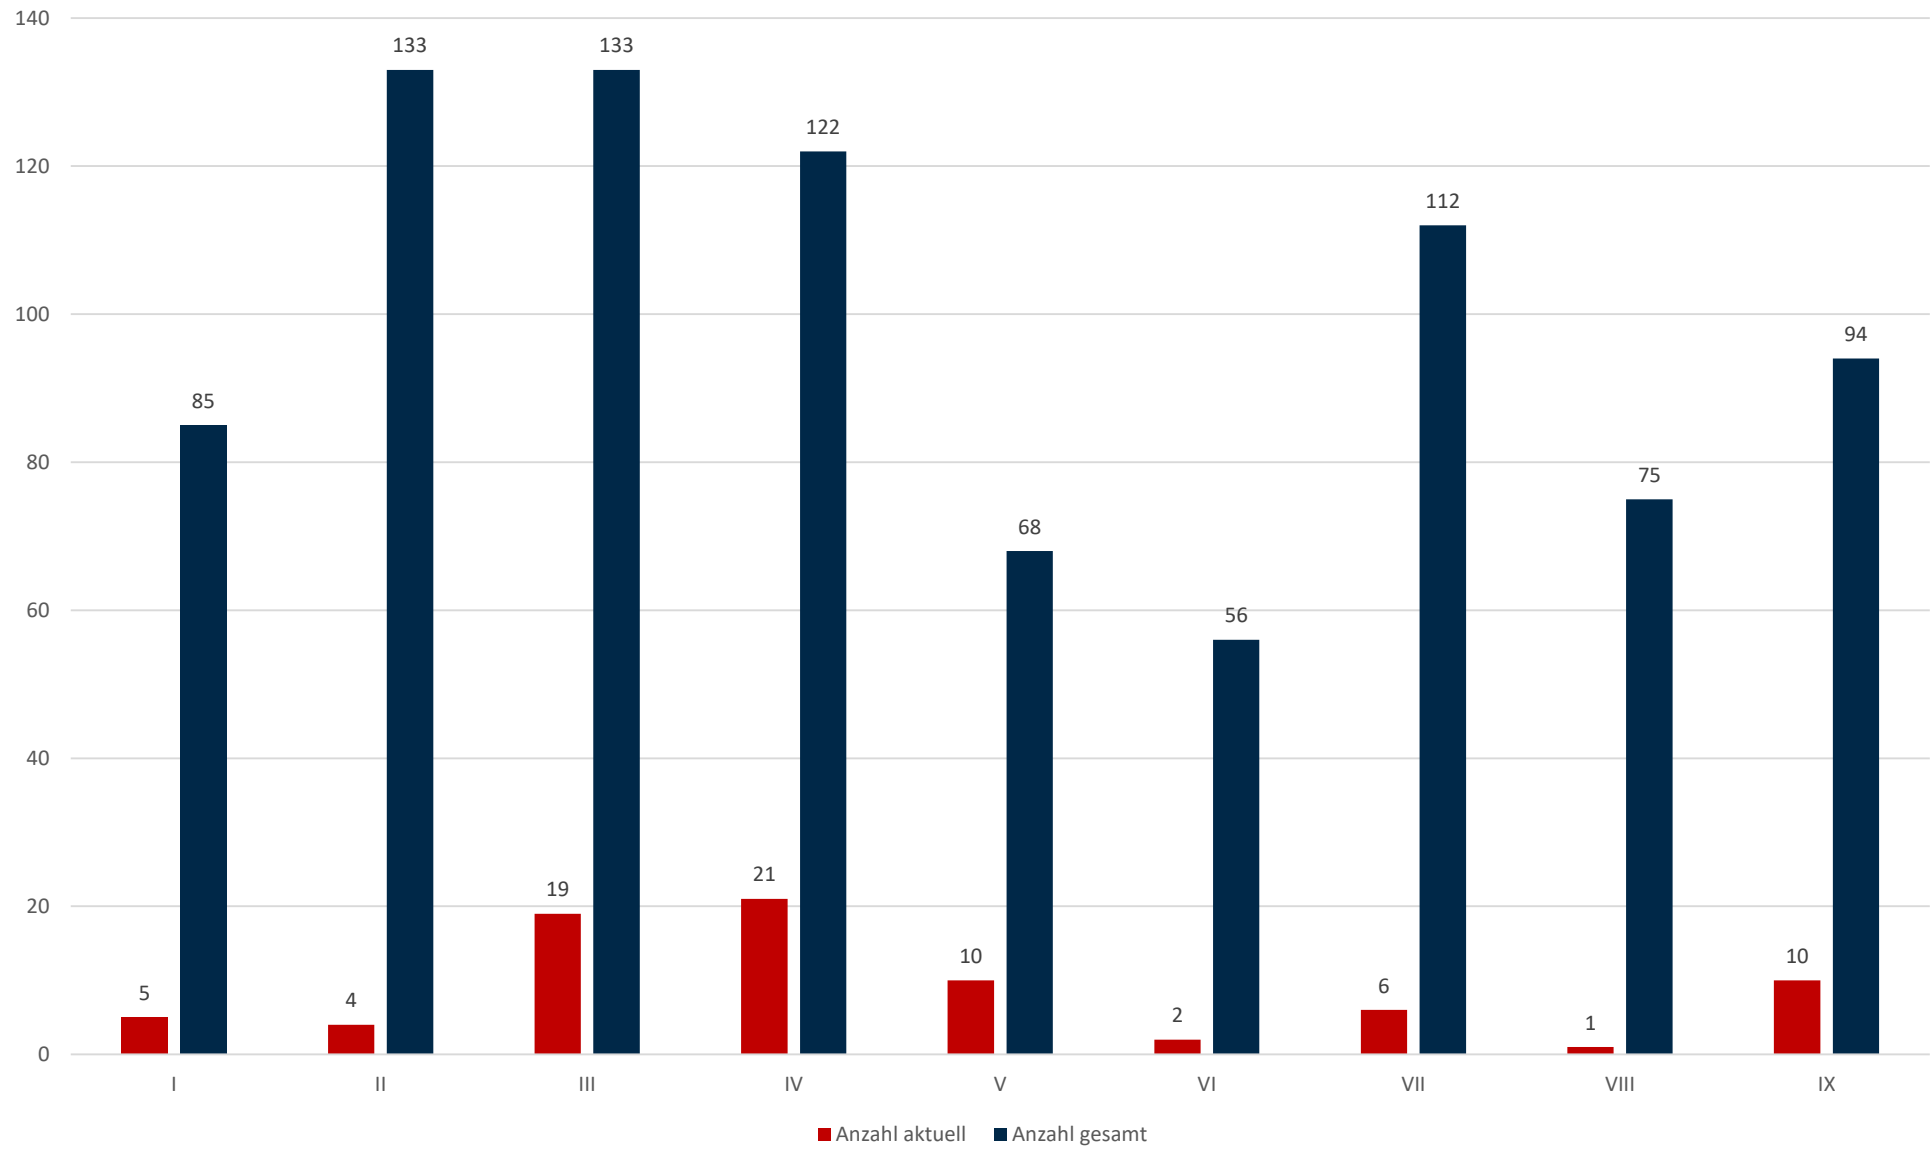

# Statistik Covid-19

## Stadtbezirke

# Statistik Covid-19

Altersgruppen positiv gesamt

# 7 Tage Trend

■ Neuinfektionen pro Tag    — kritischer Tageswert Neuinfektionen    ● Verlauf