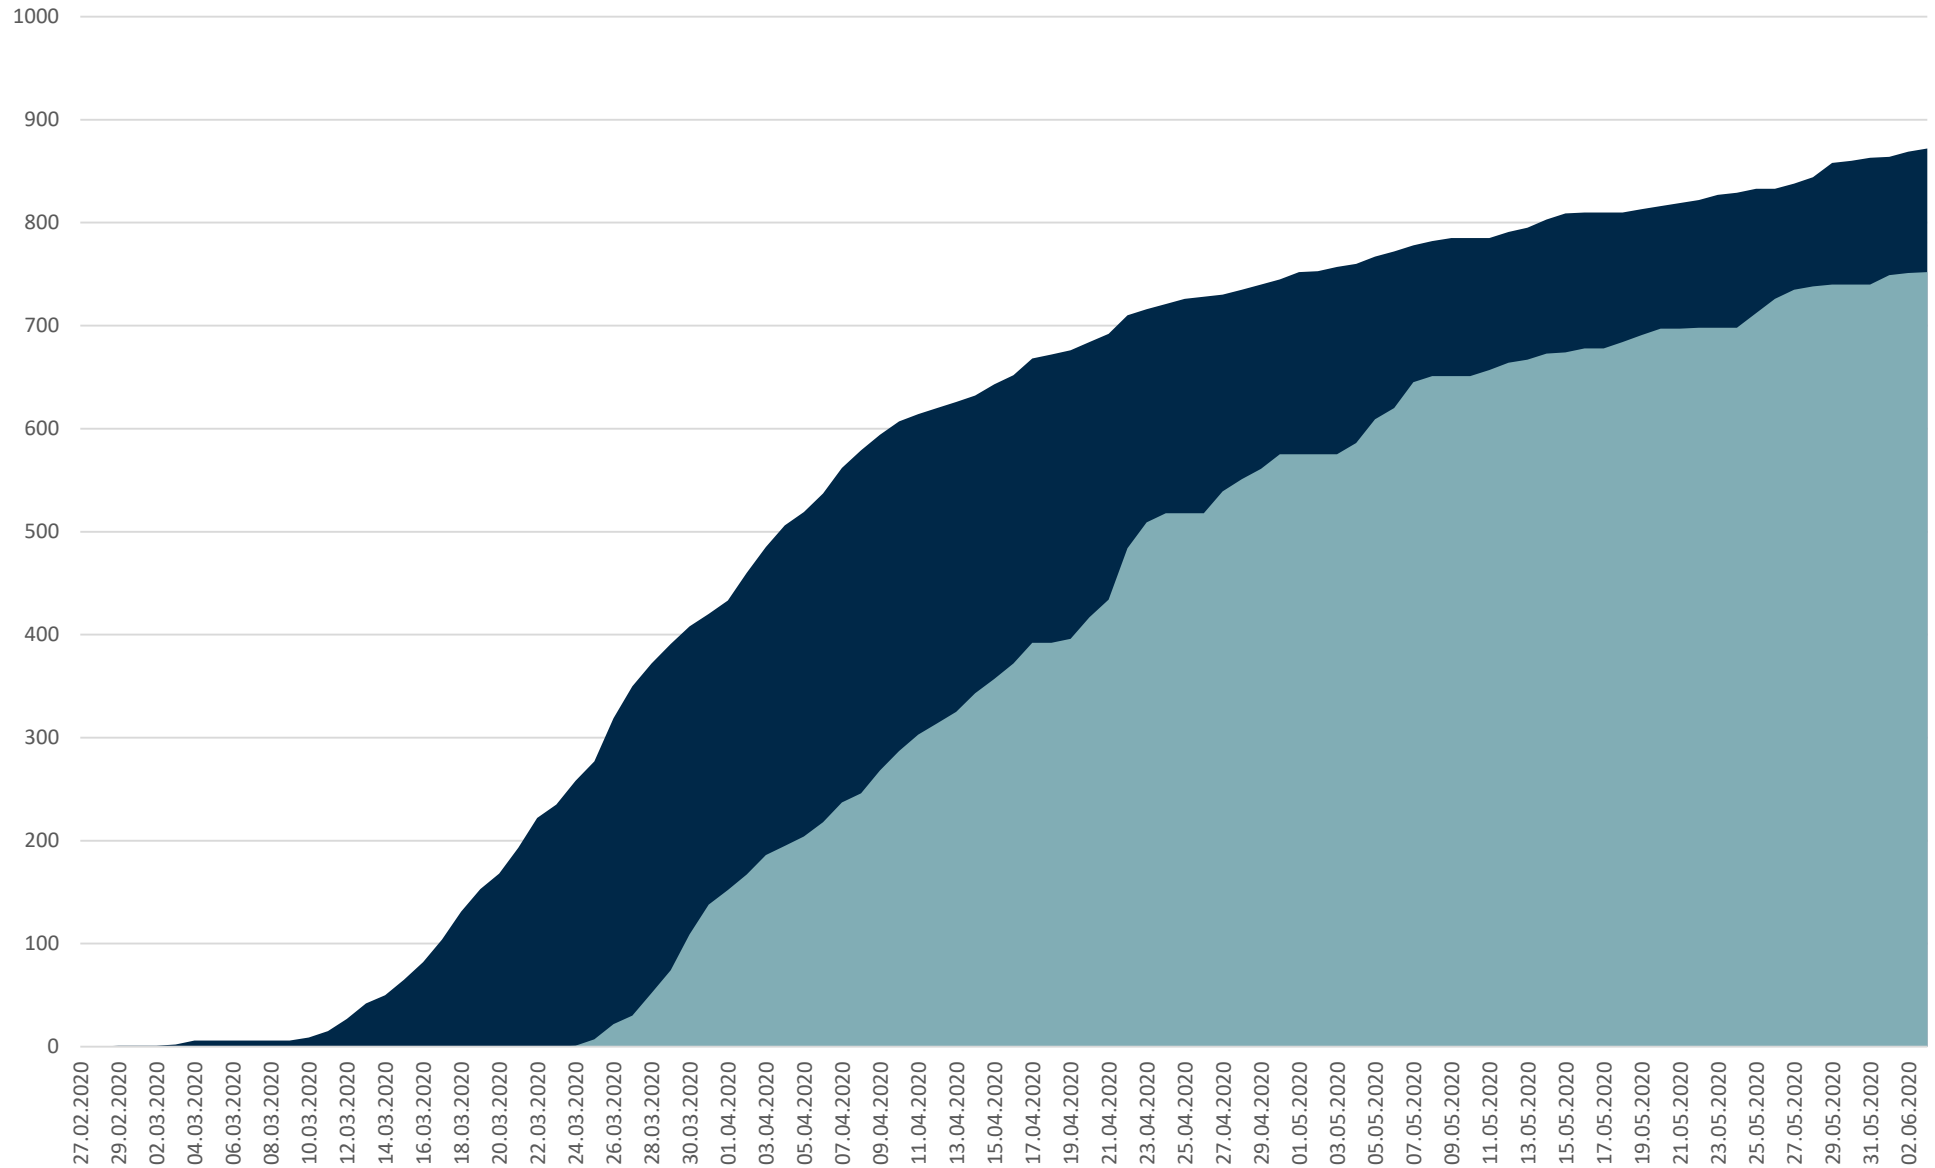

Statistik Covid-19

entisoliert gemäß RKI kumulativ vs Covid-19 kumulativ