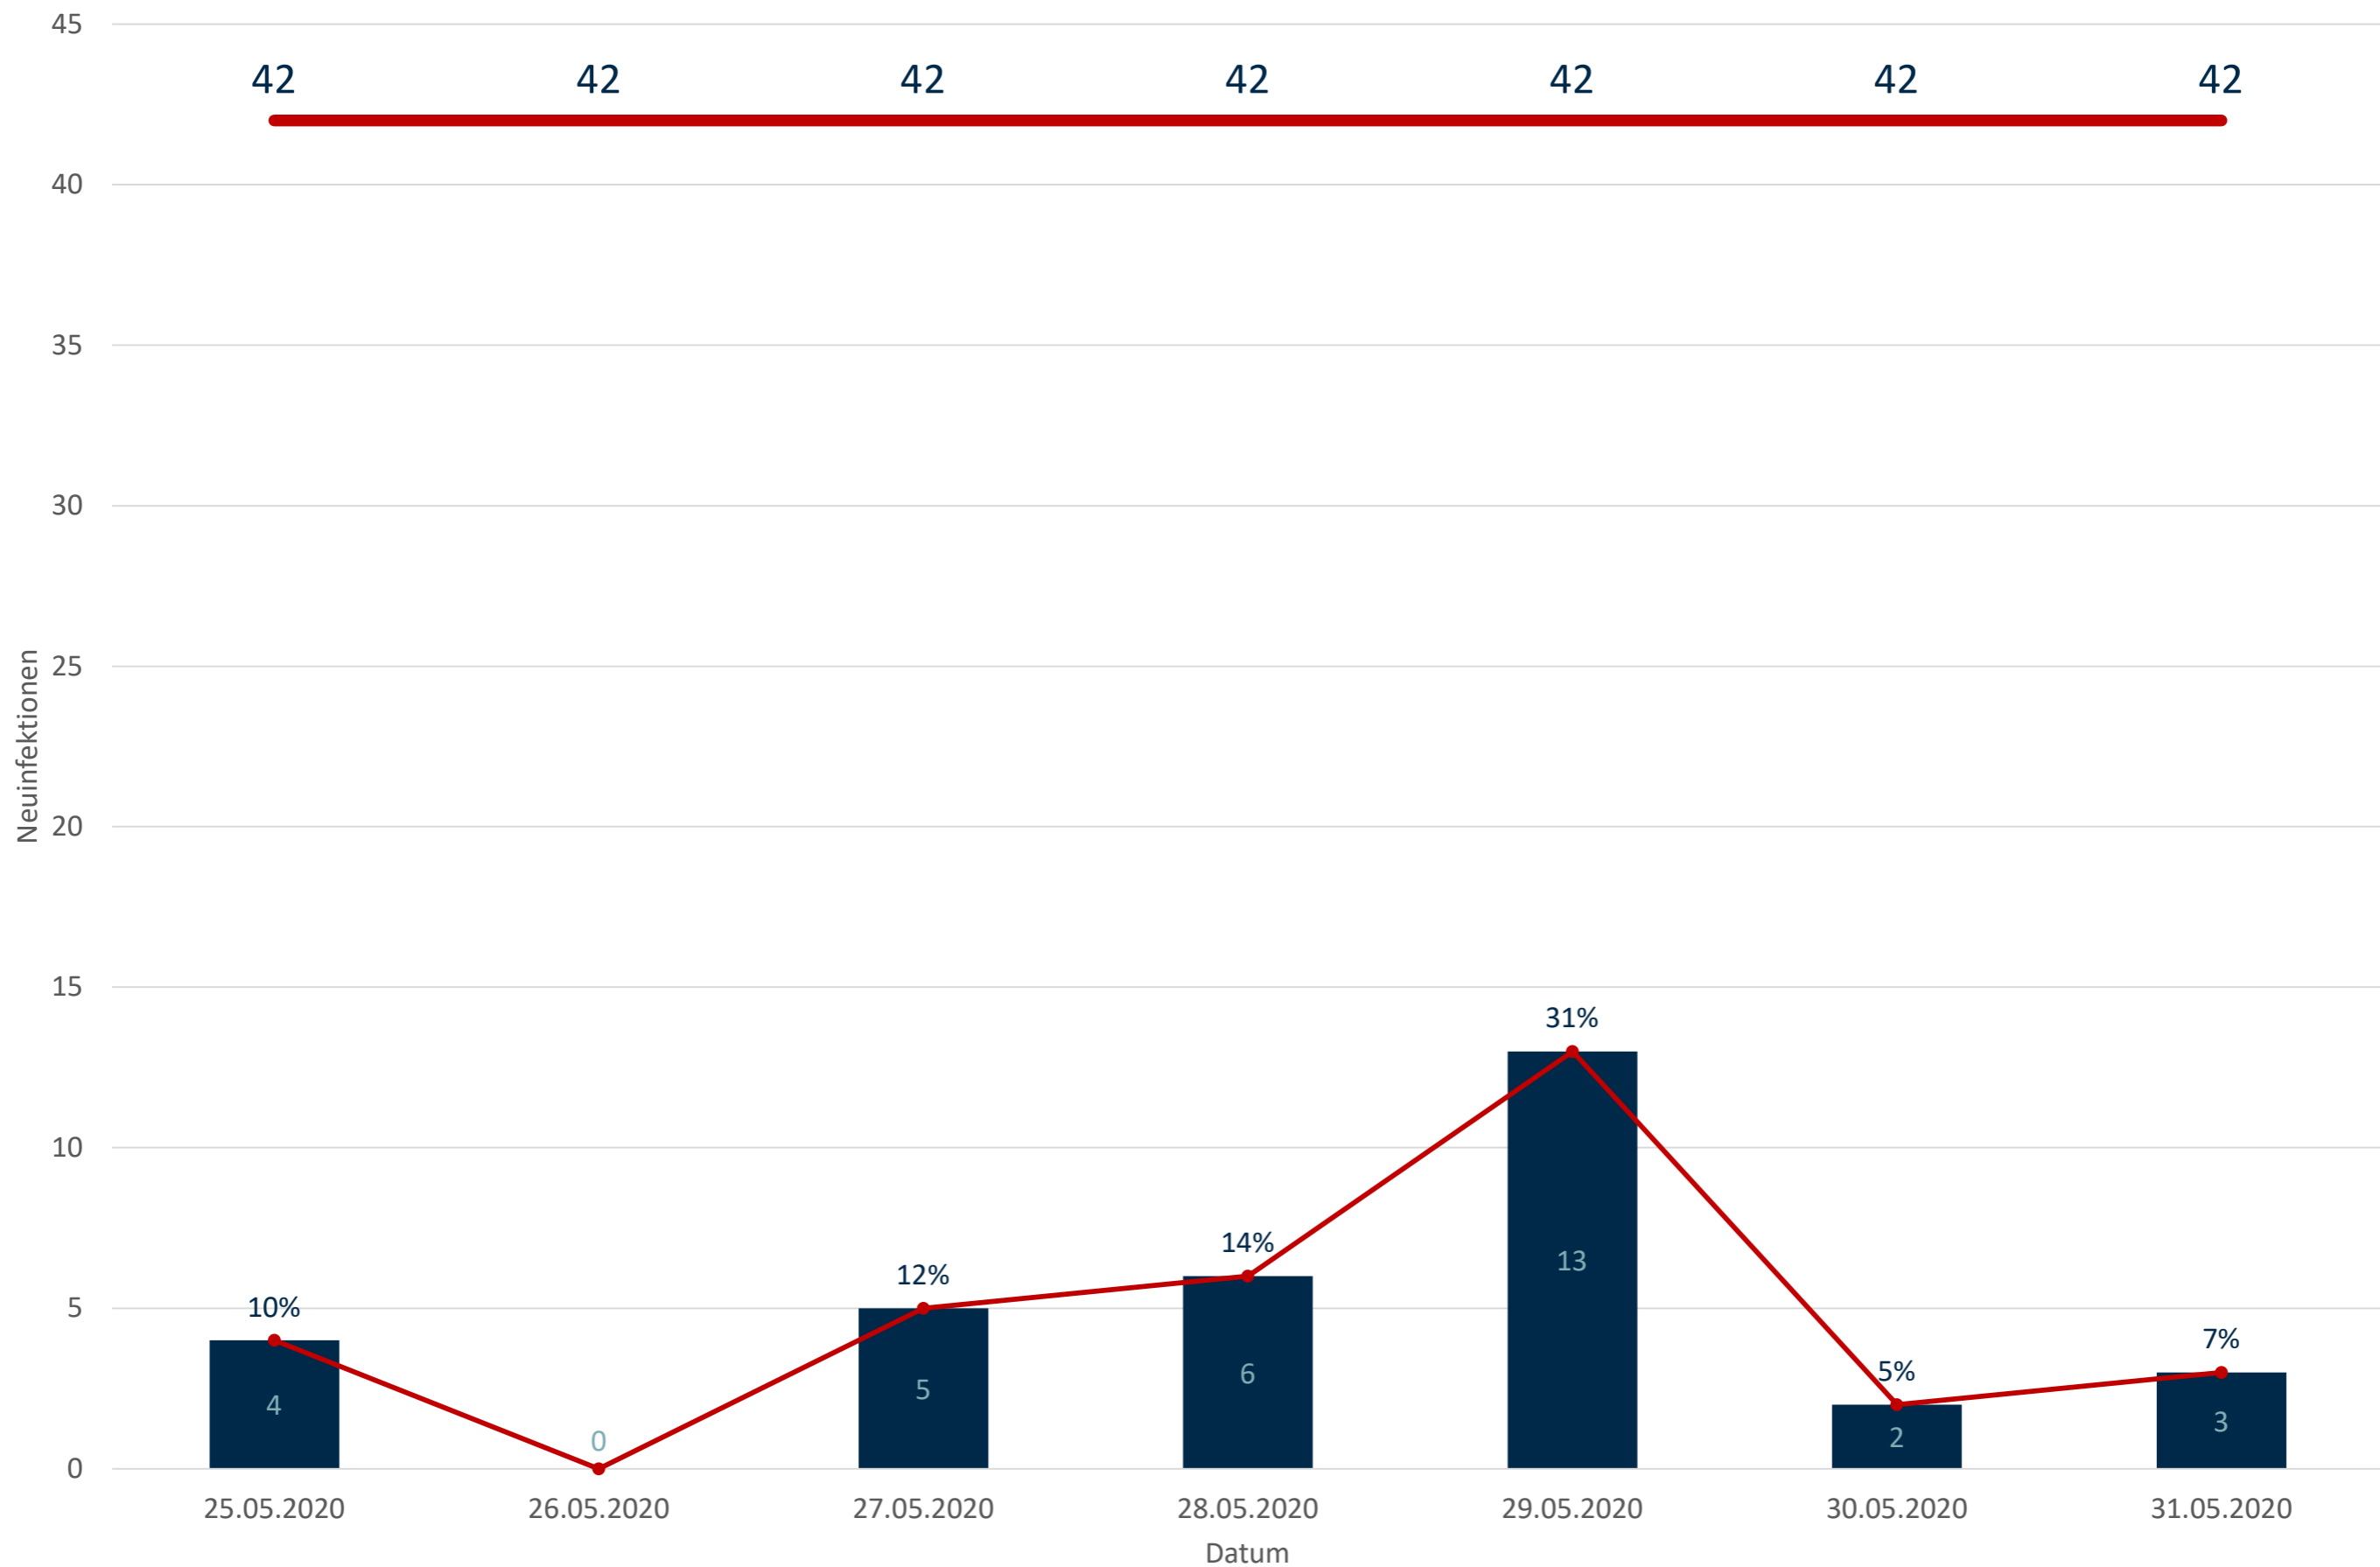

7 Tage Trend

■ Neuinfektionen pro Tag — kritischer Tageswert Neuinfektionen ● Verlauf

Statistik Covid-19