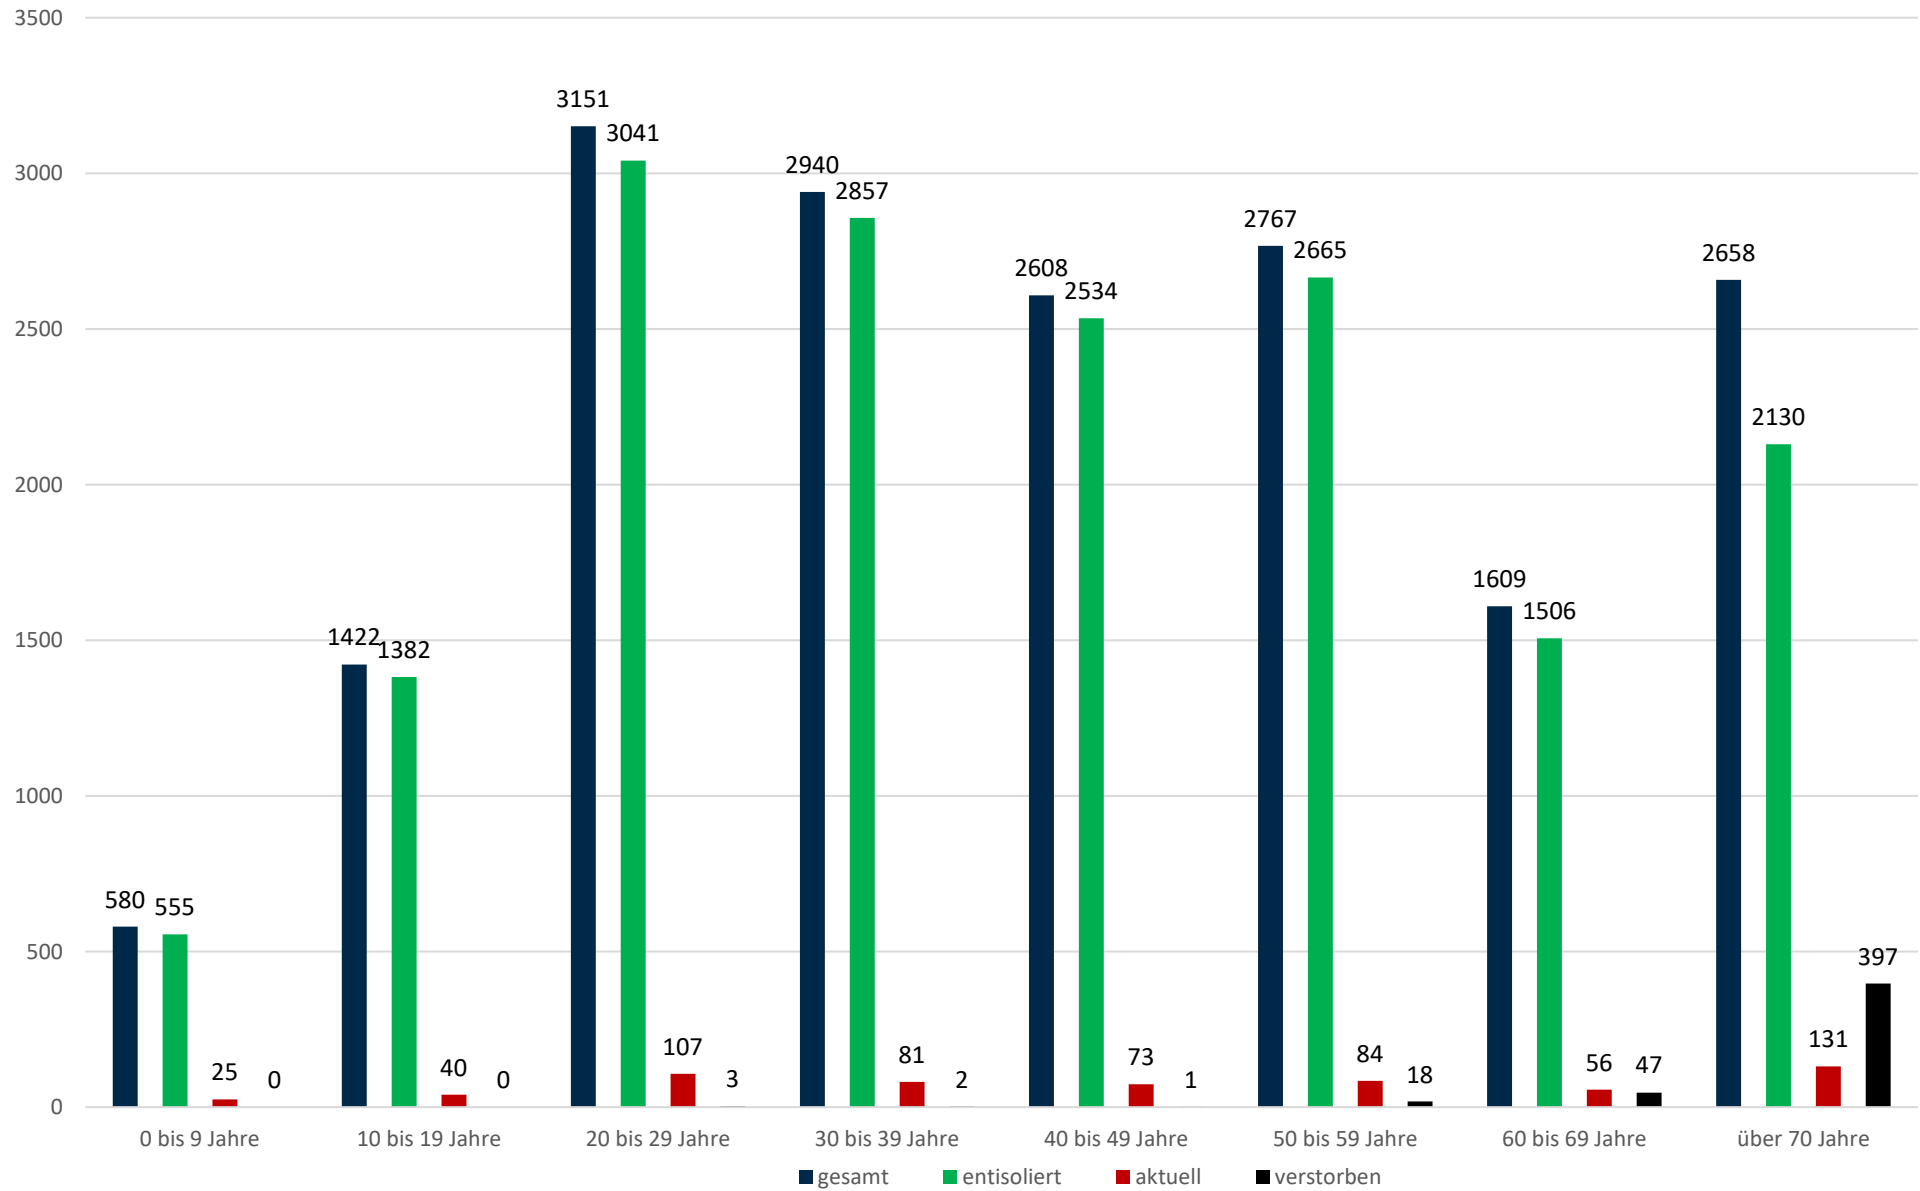

Statistik Covid-19

Altersverteilung Covid-19