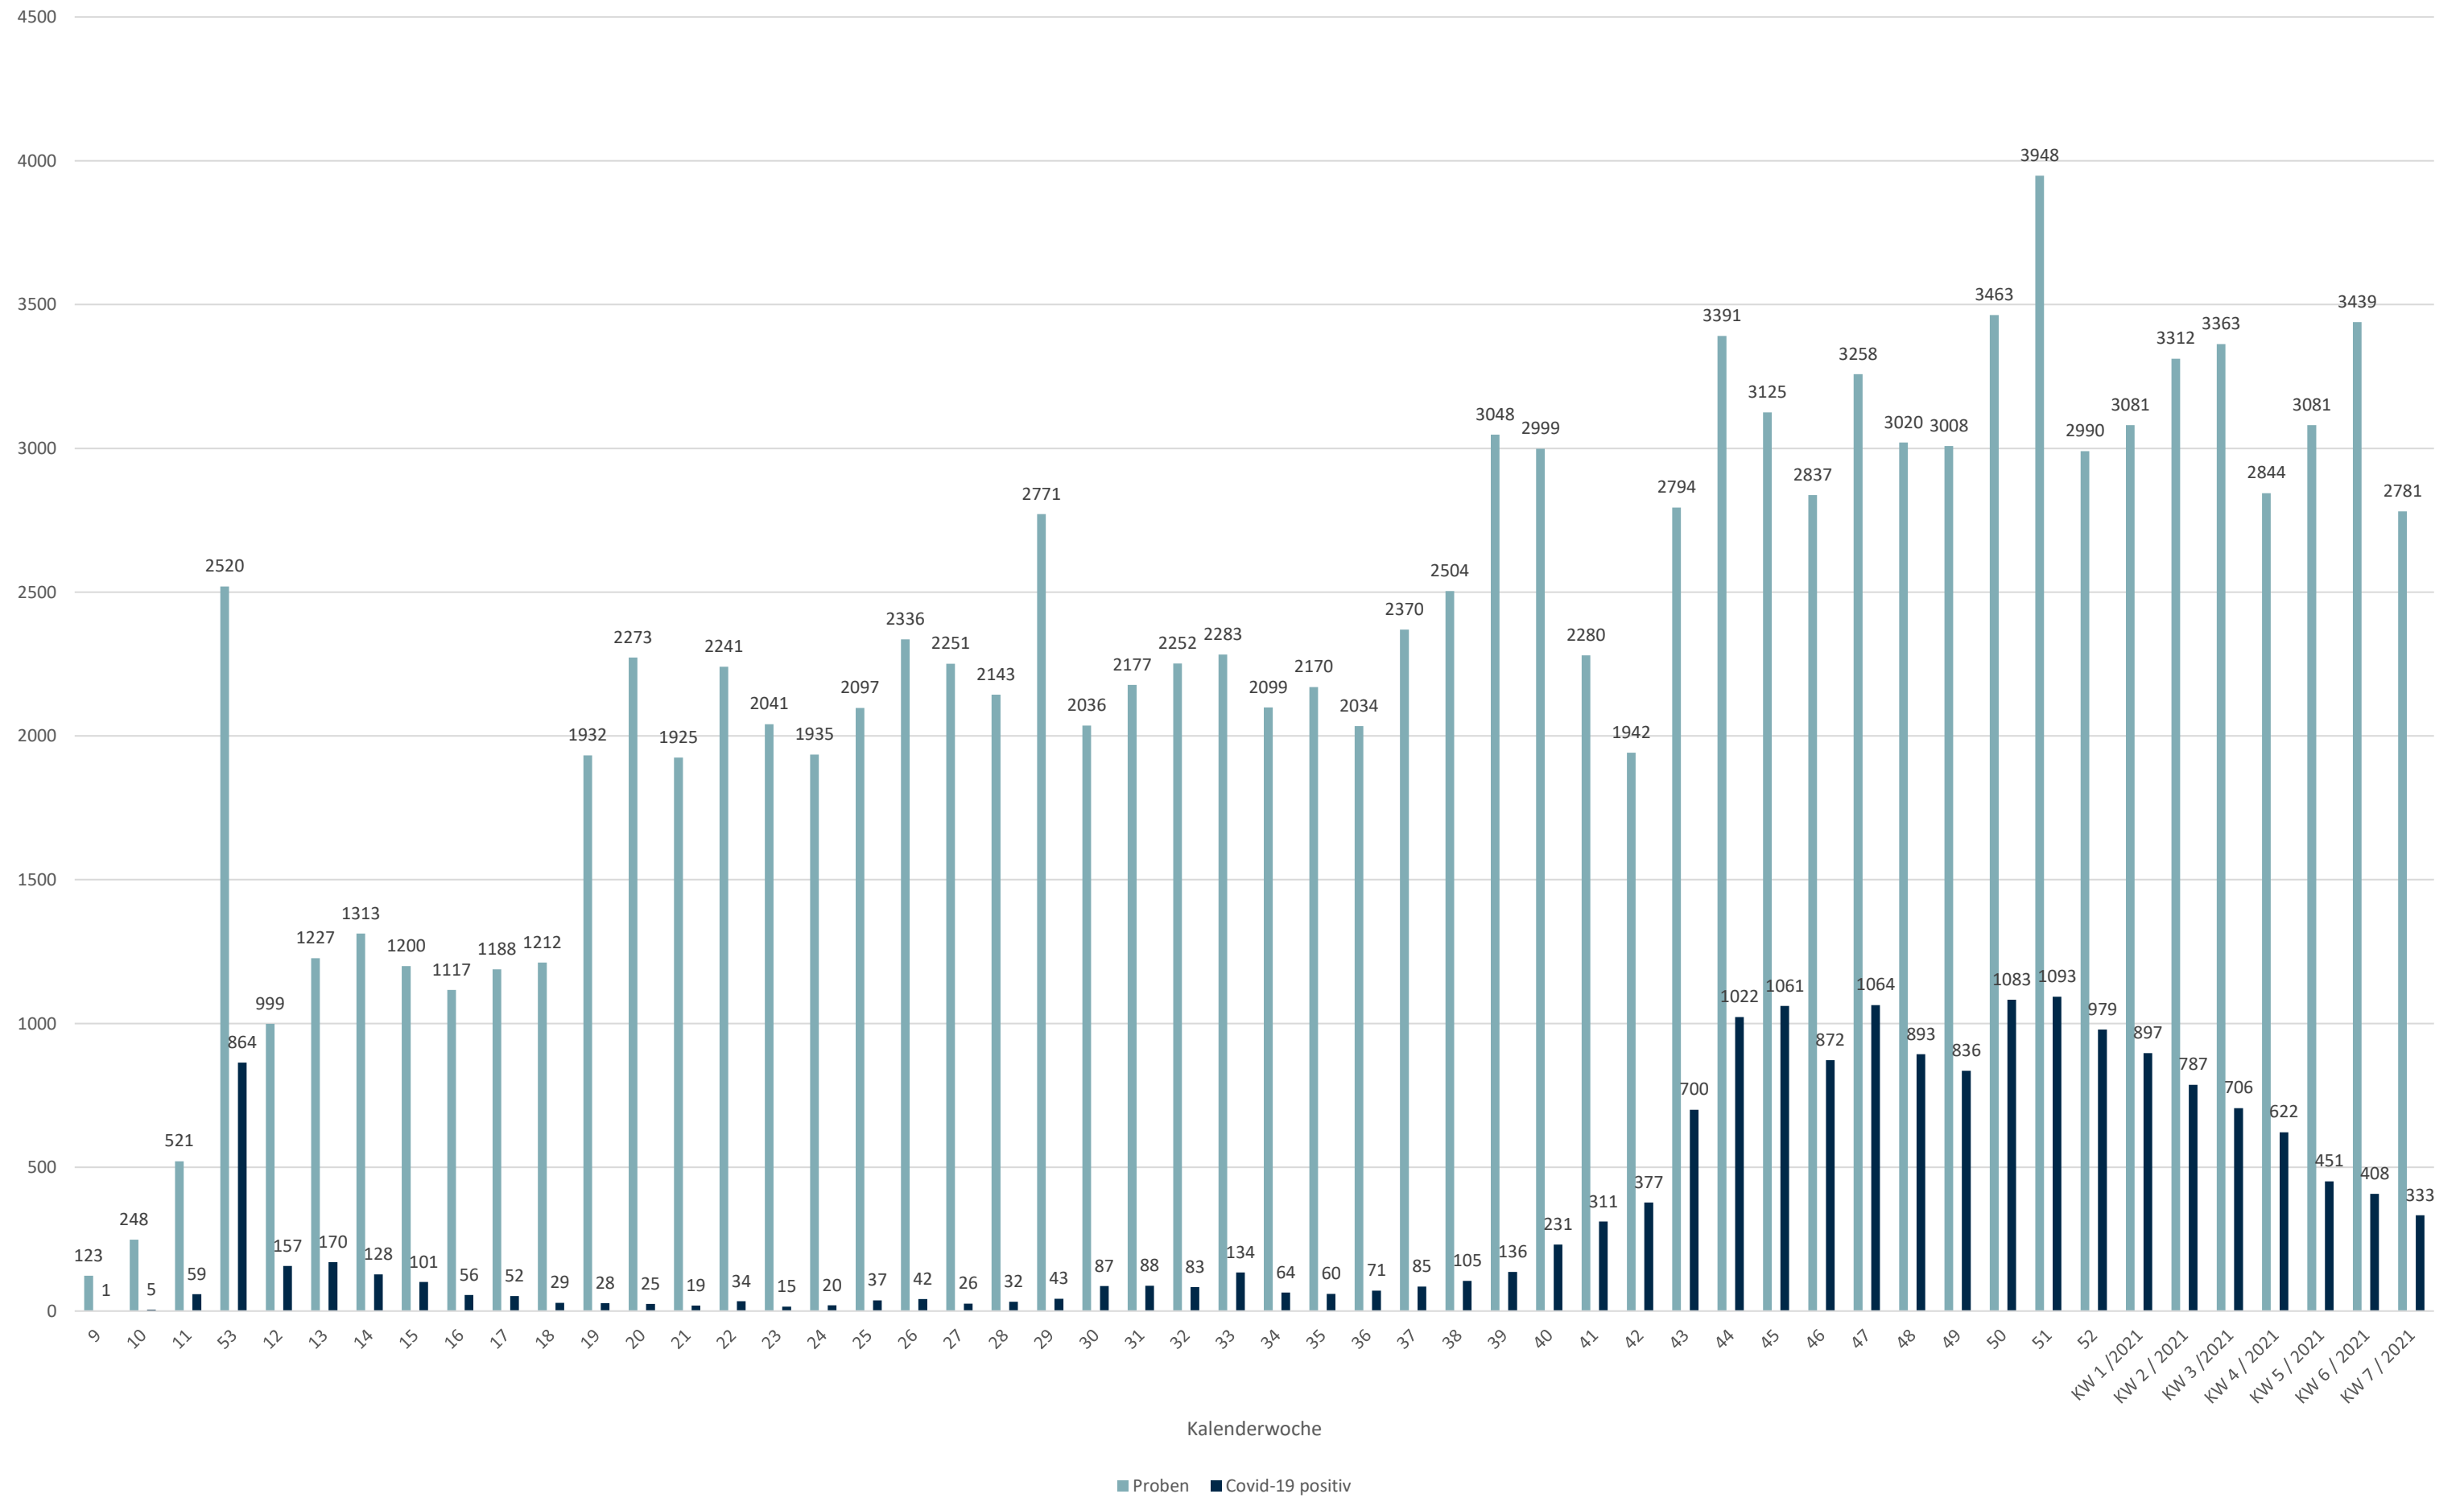

Statistik Covid-19

Probenahmen vs Covid-19