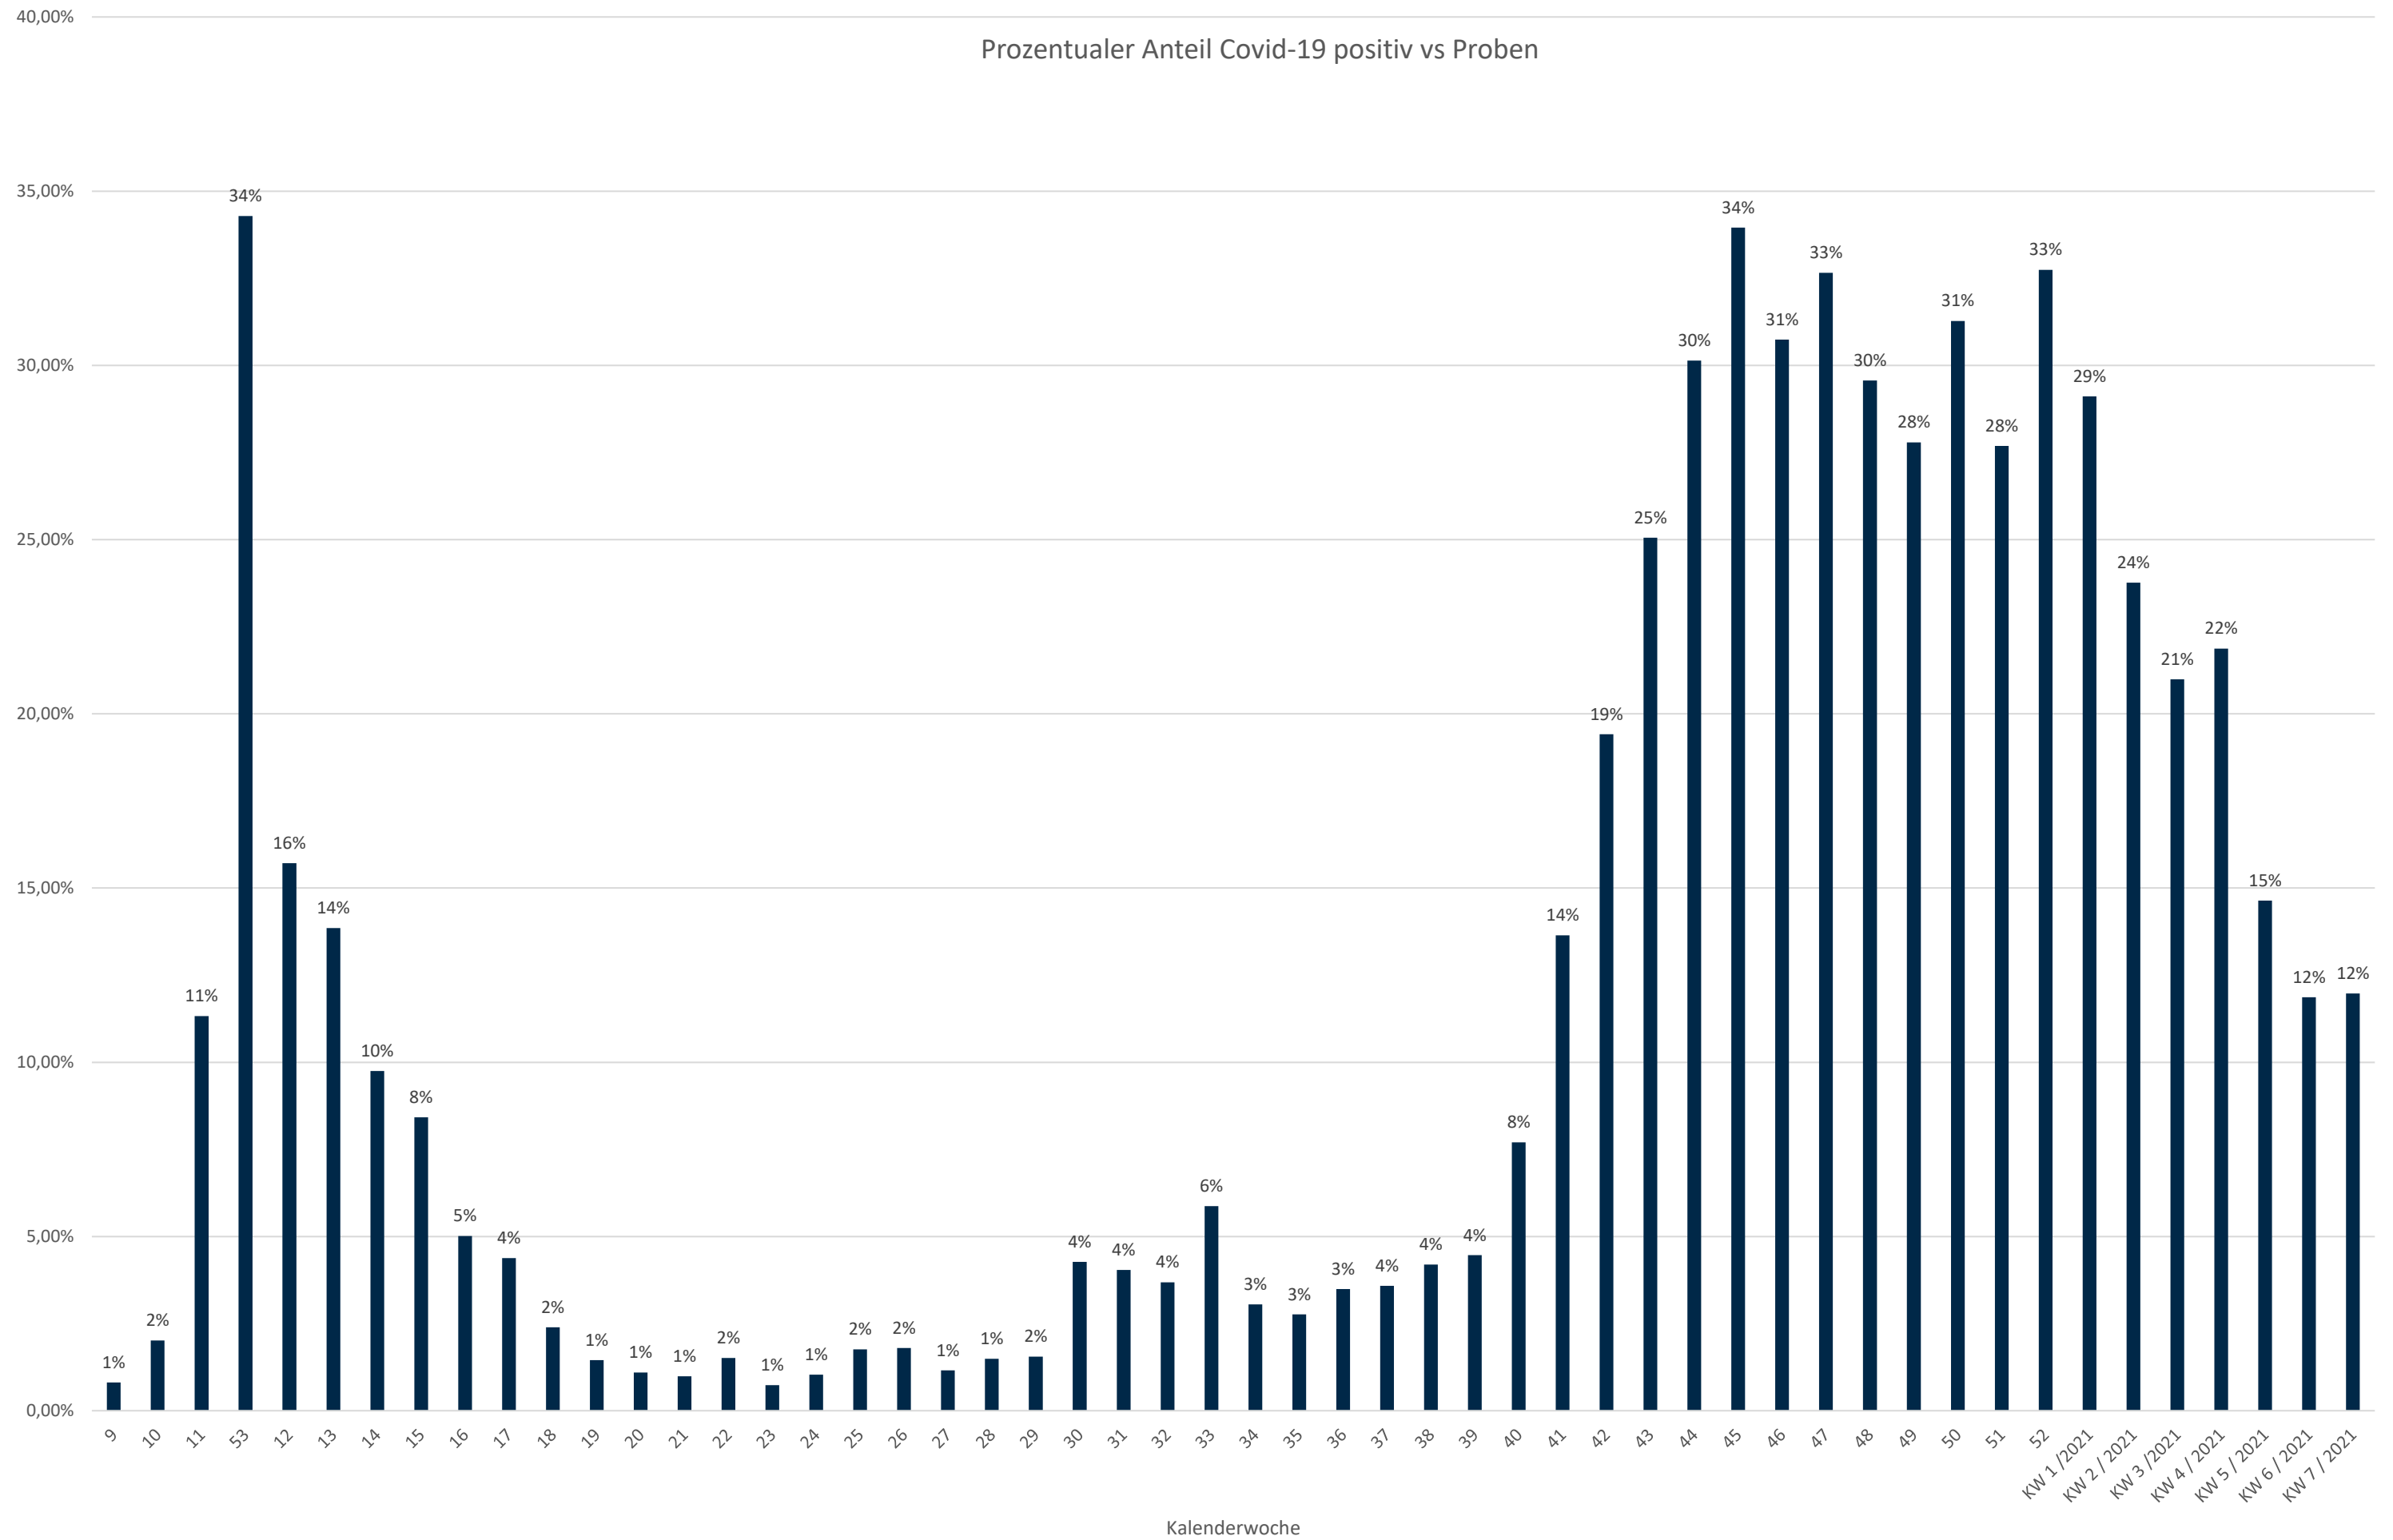

Statistik Covid-19

Prozentualer Anteil Covid-19 positiv vs Proben