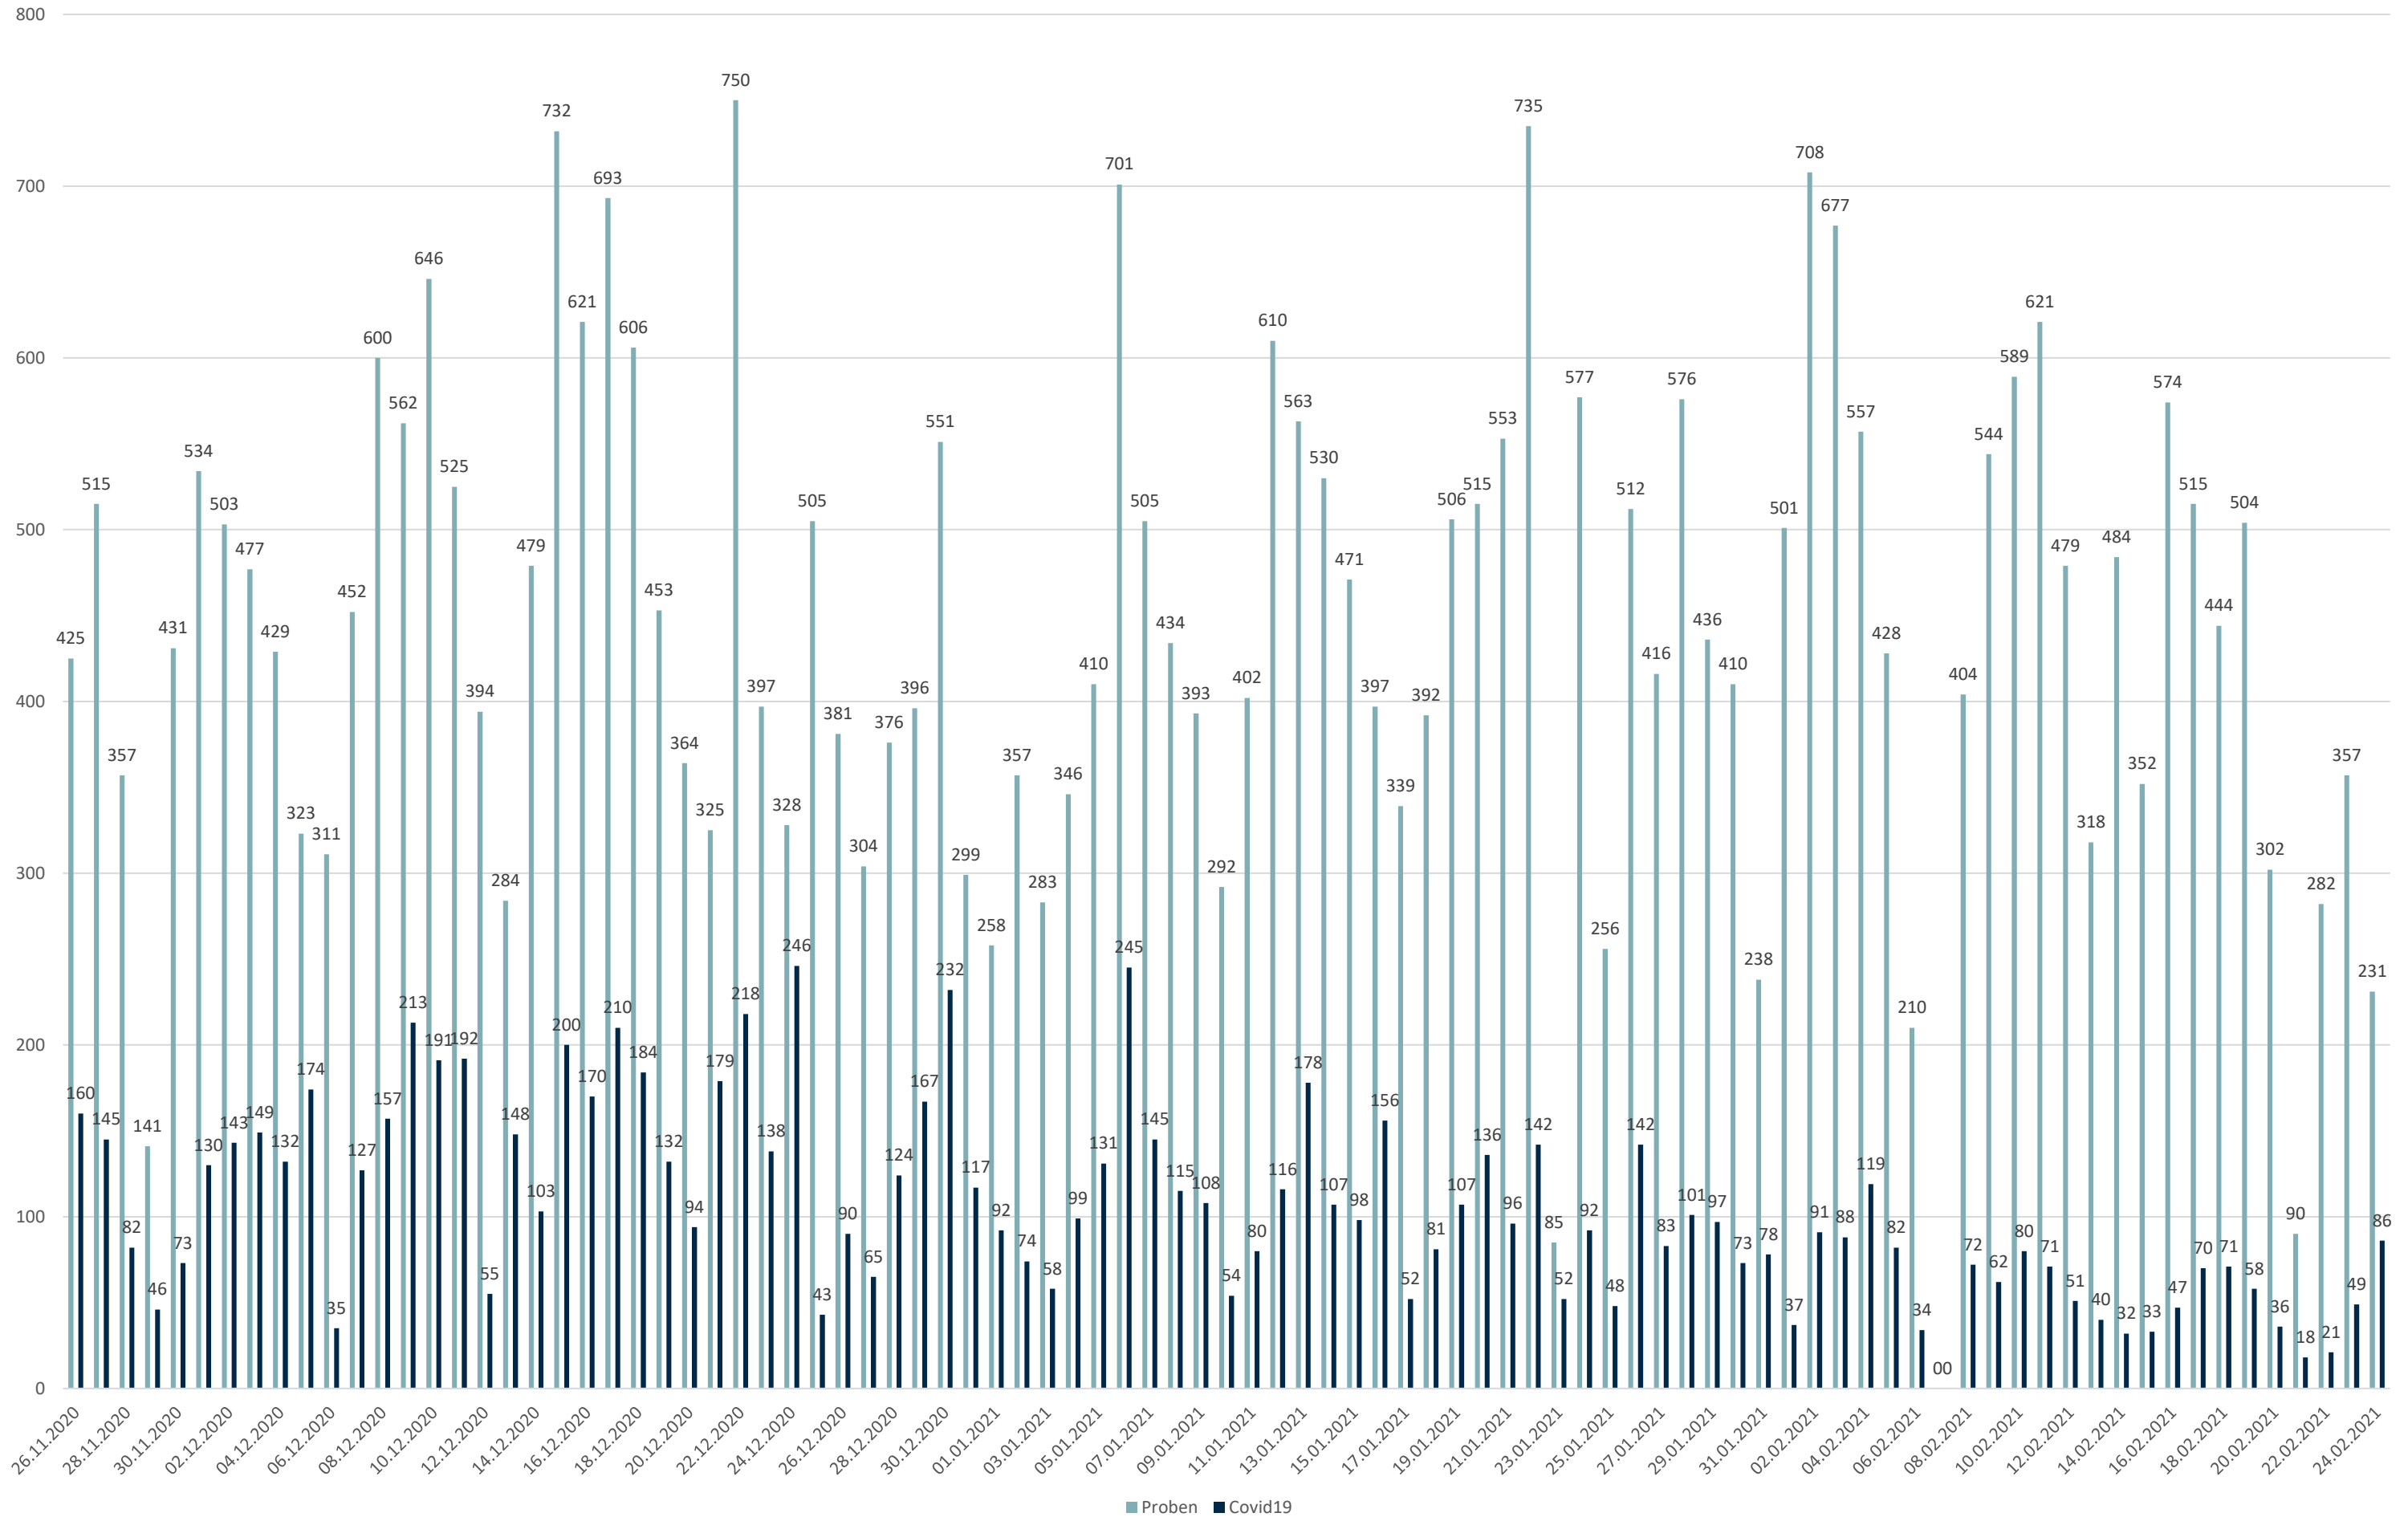

# Statistik Covid-19

■ Neuinfektionen pro Tag    — kritischer Tageswert Neuinfektionen    — Verlauf

# Statistik Covid-19

## Probenahmen vs Covid-19

## Stadtbezirke