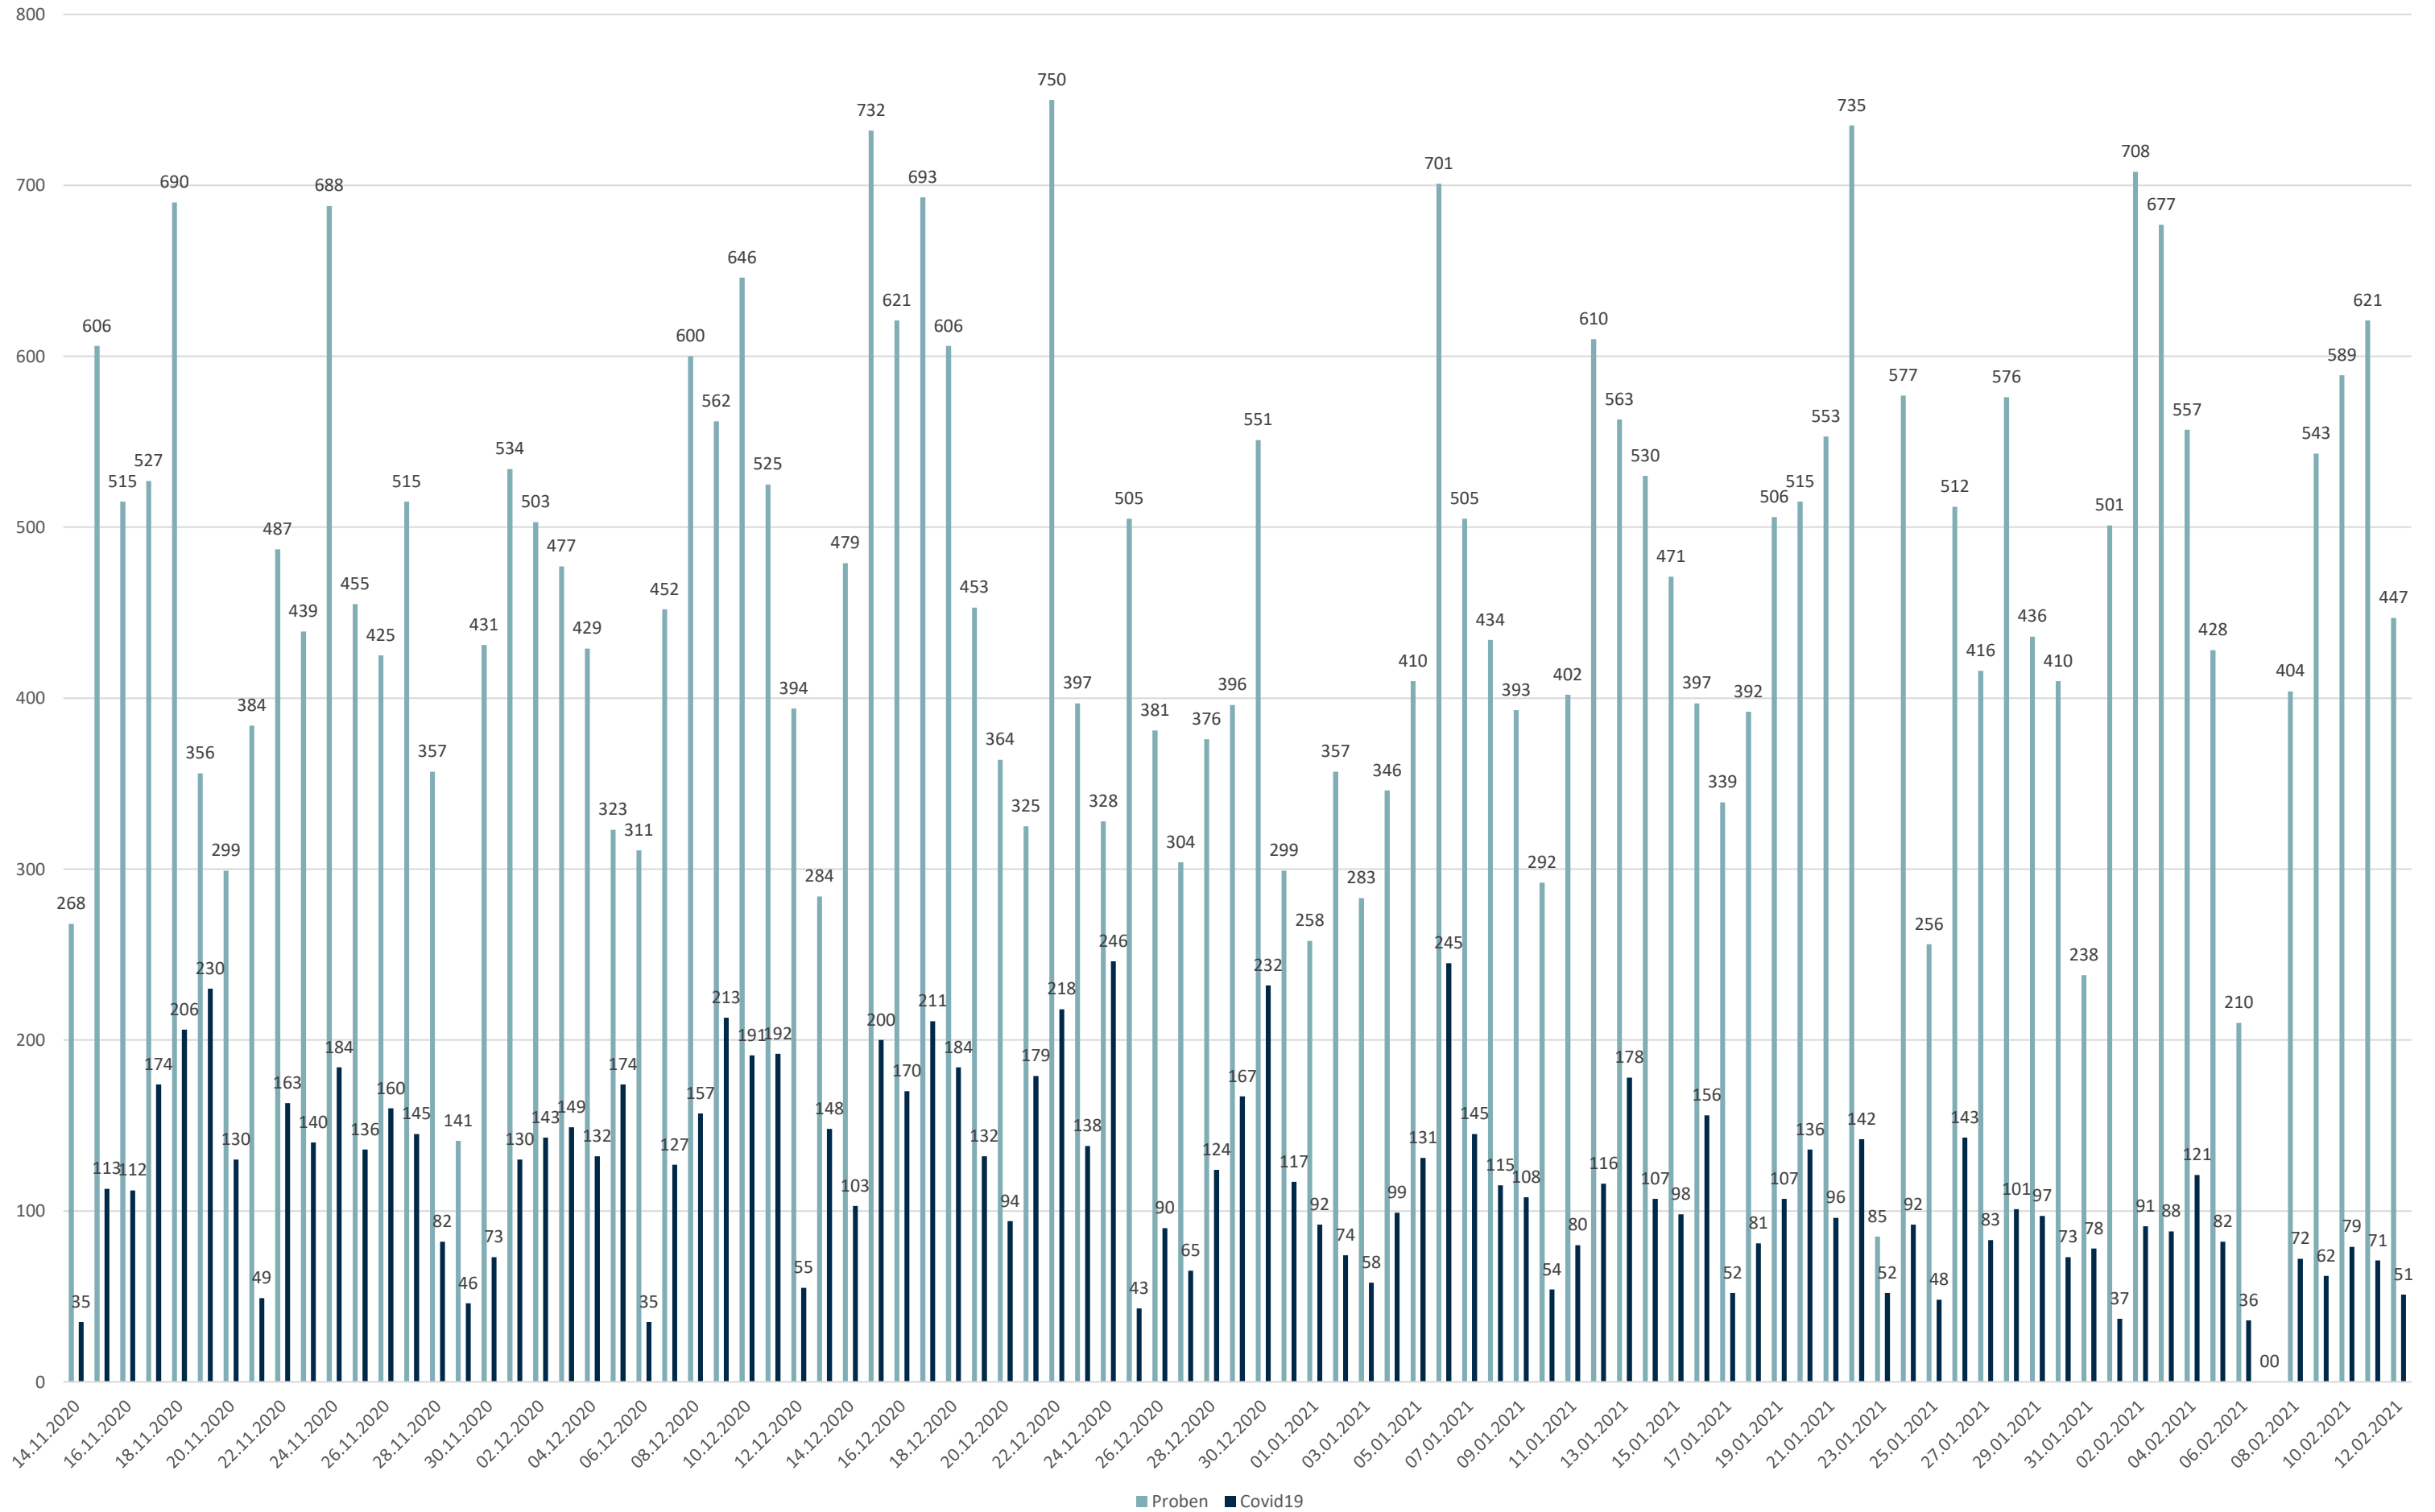

Statistik Covid-19

Probenahmen vs Covid-19