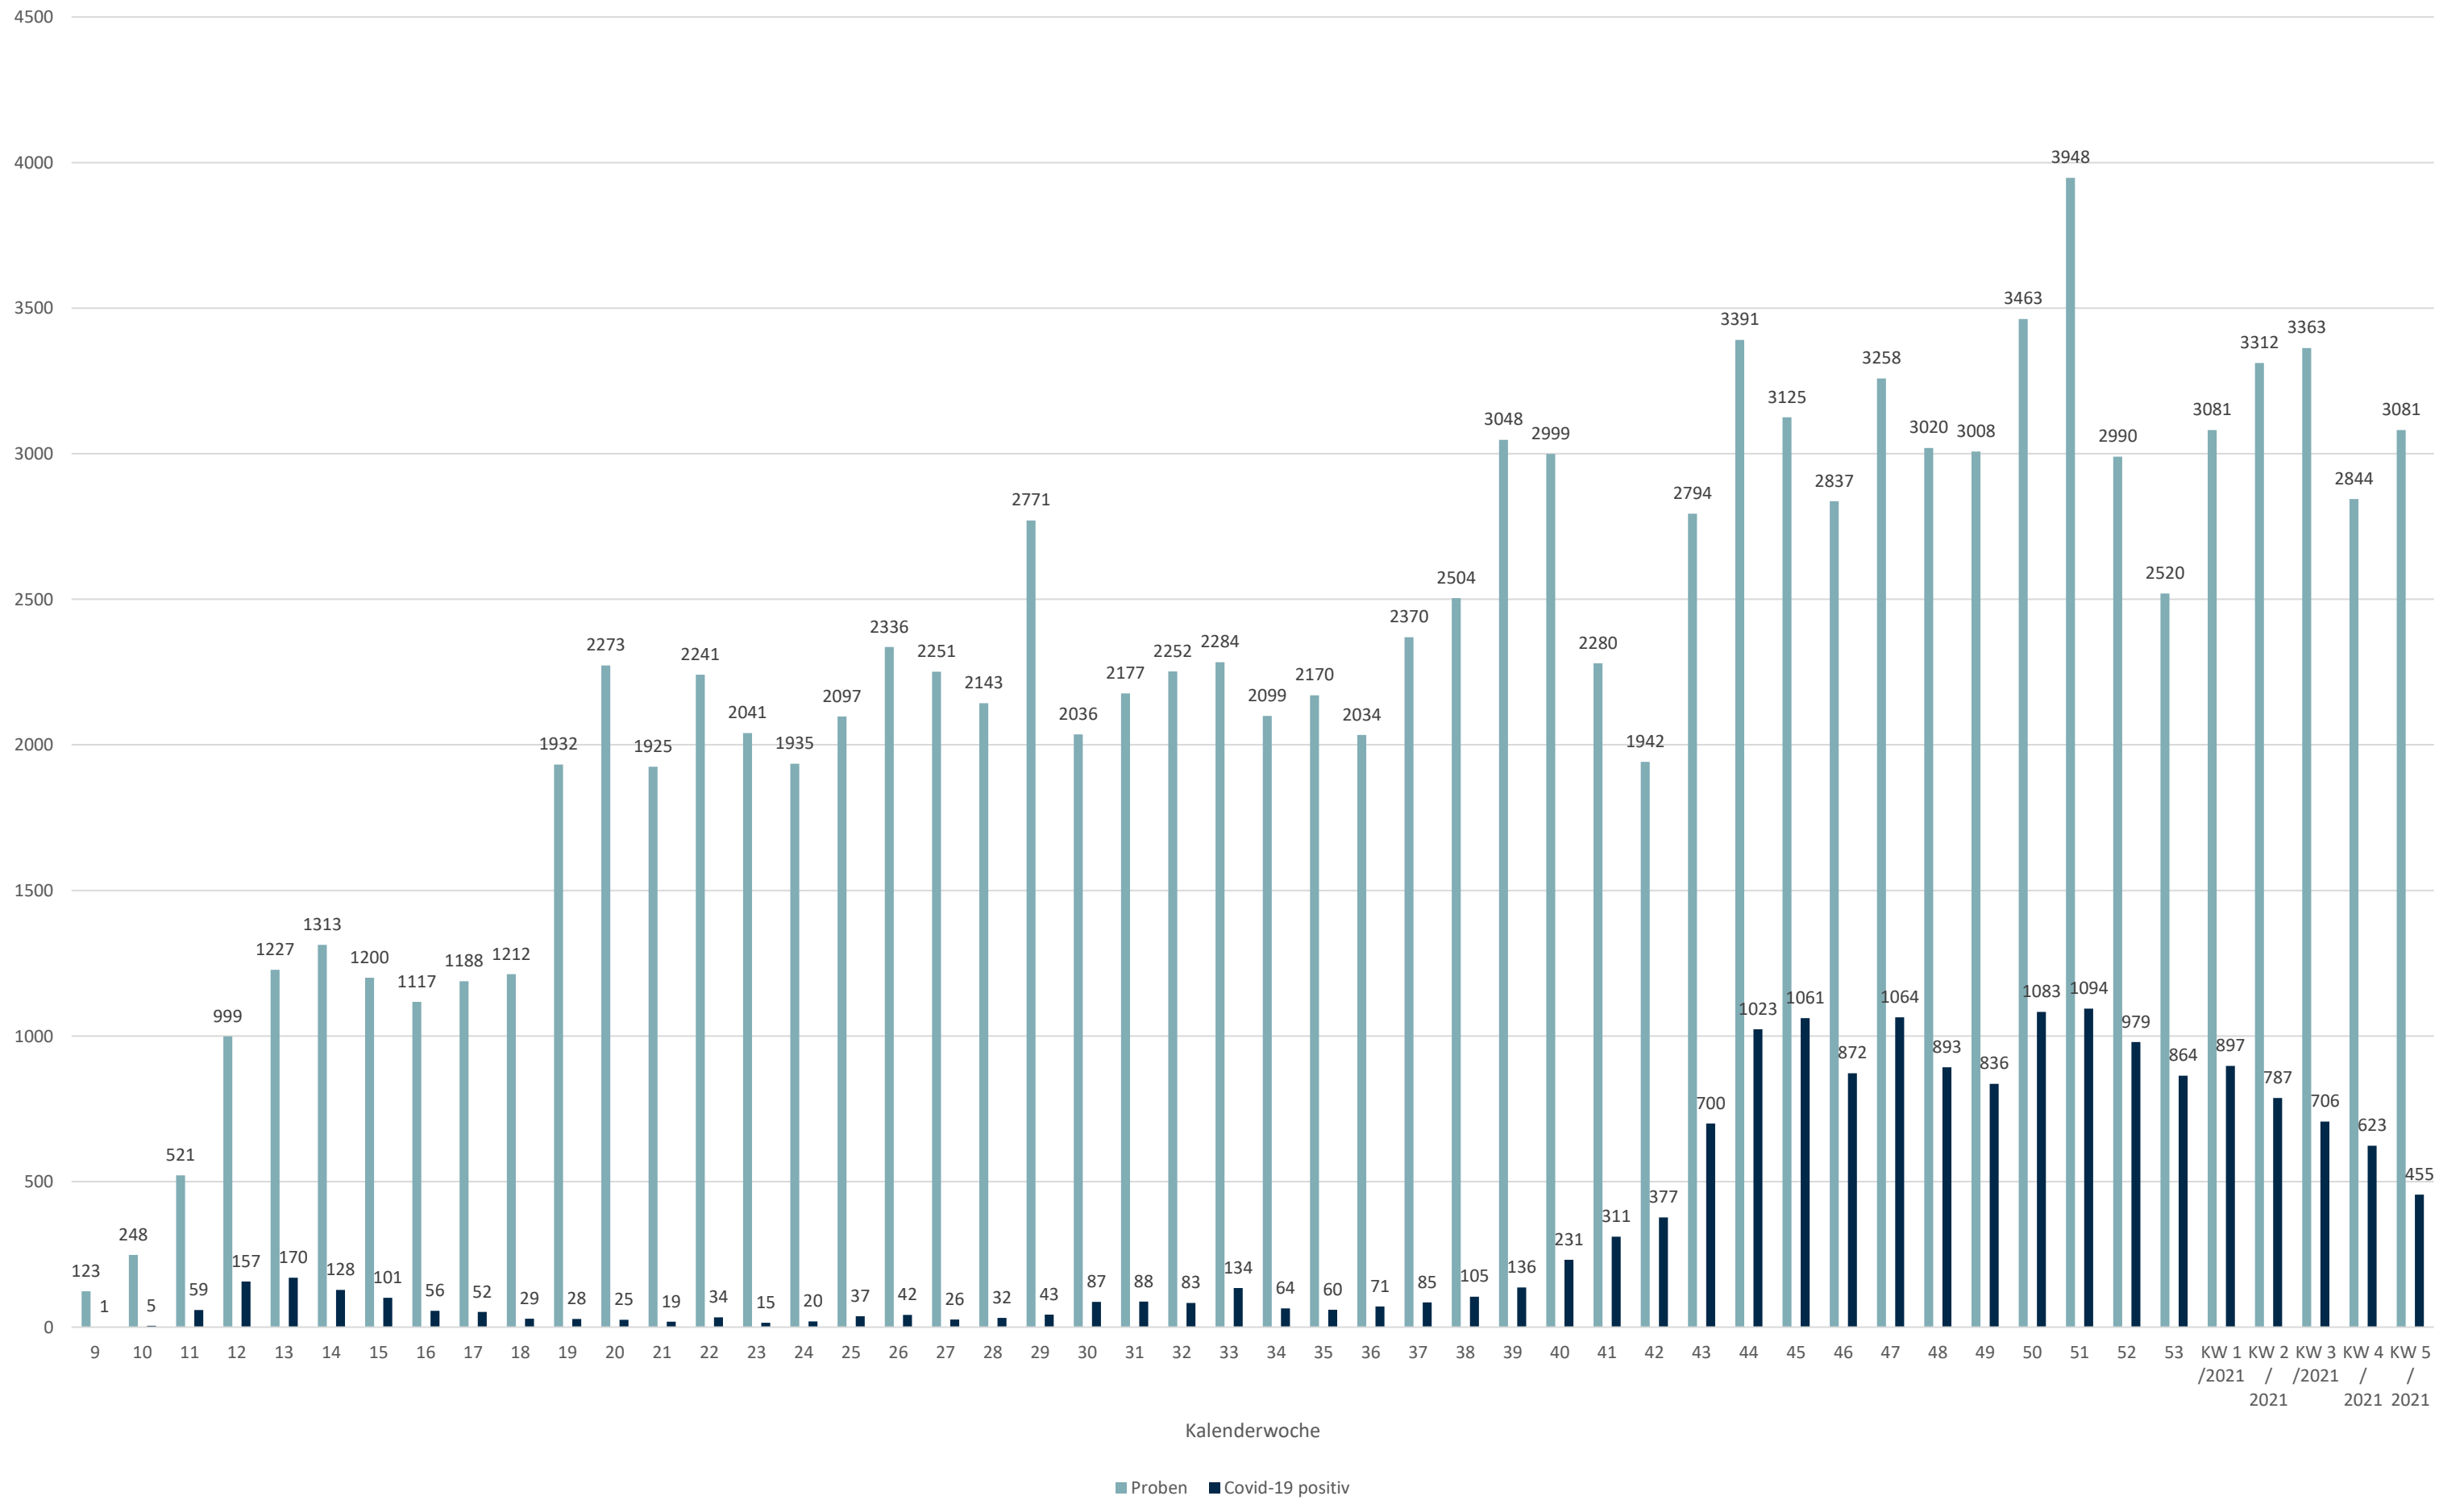

Statistik Covid-19

Probenahmen vs Covid-19