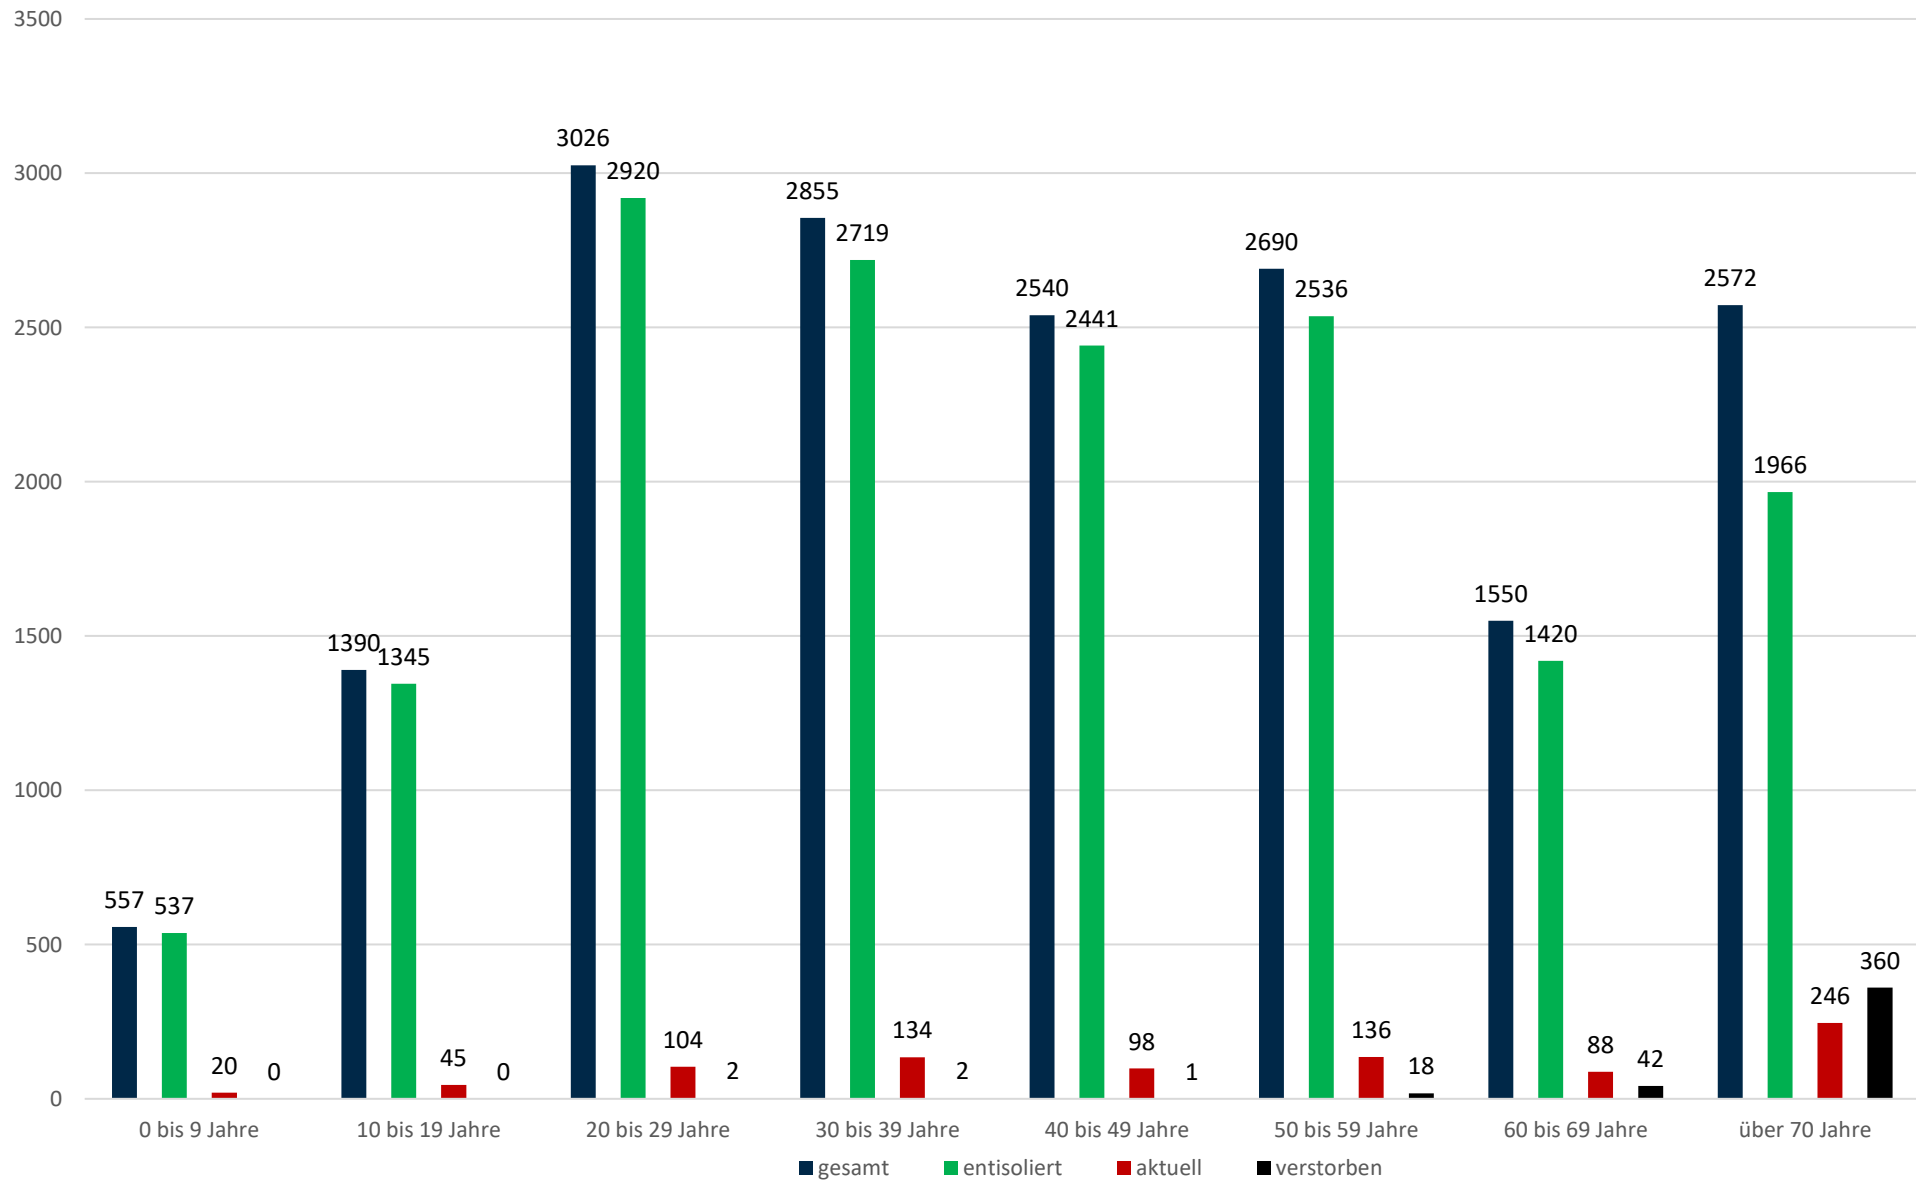

Statistik Covid-19

Altersverteilung Covid-19