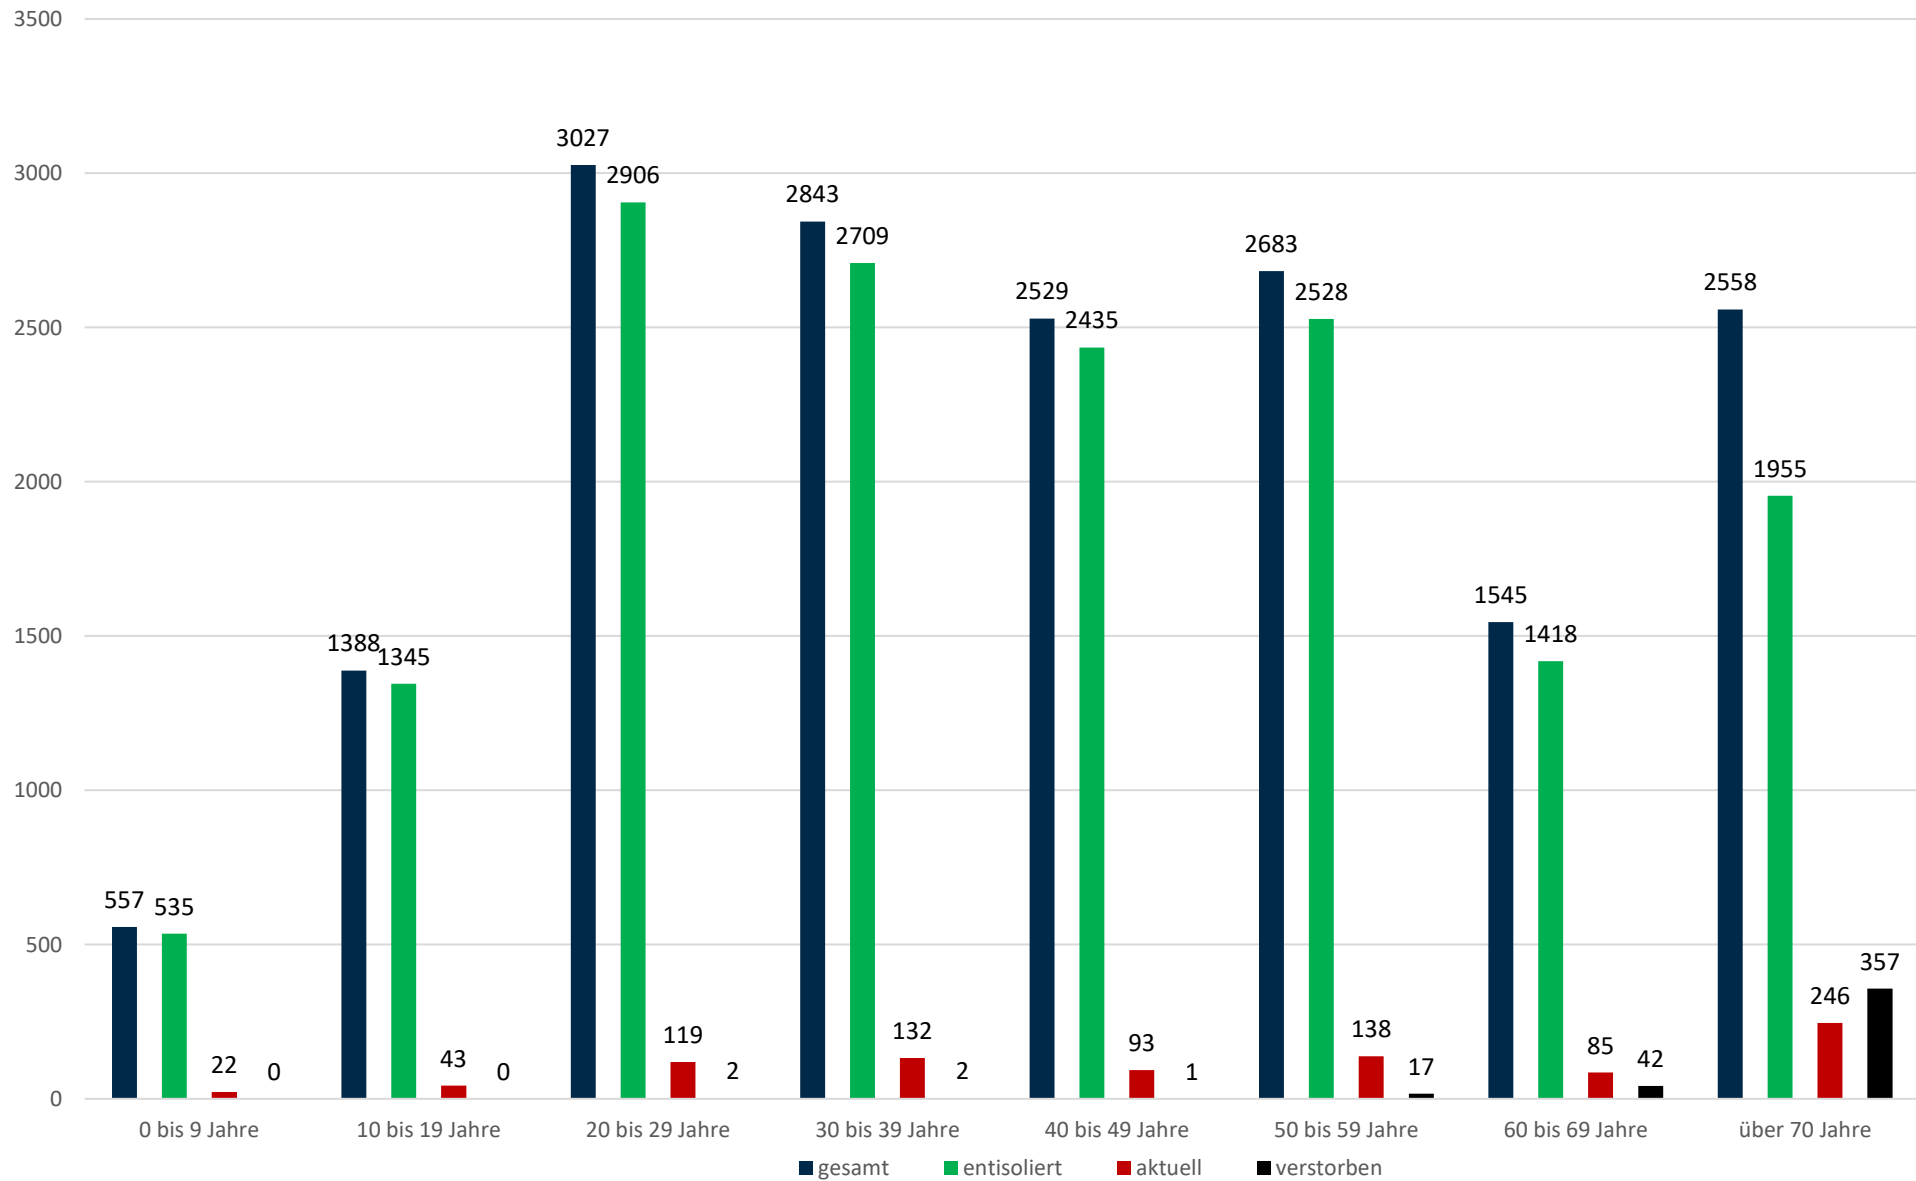

Statistik Covid-19

■ Neuinfektionen pro Tag — kritischer Tageswert Neuinfektionen — Verlauf

Statistik Covid-19

Probenahmen vs Covid-19

Statistik Covid-19

Probenahmen vs Covid-19

Statistik Covid-19

Prozentualer Anteil Covid-19 positiv vs Proben

Statistik Covid-19

entisoliert gemäß RKI kumulativ vs Covid-19 kumulativ

Statistik Covid-19

Altersverteilung Covid-19

Statistik Covid-19

Geschlechterverteilung

Statistik Covid-19

Stadtbezirke