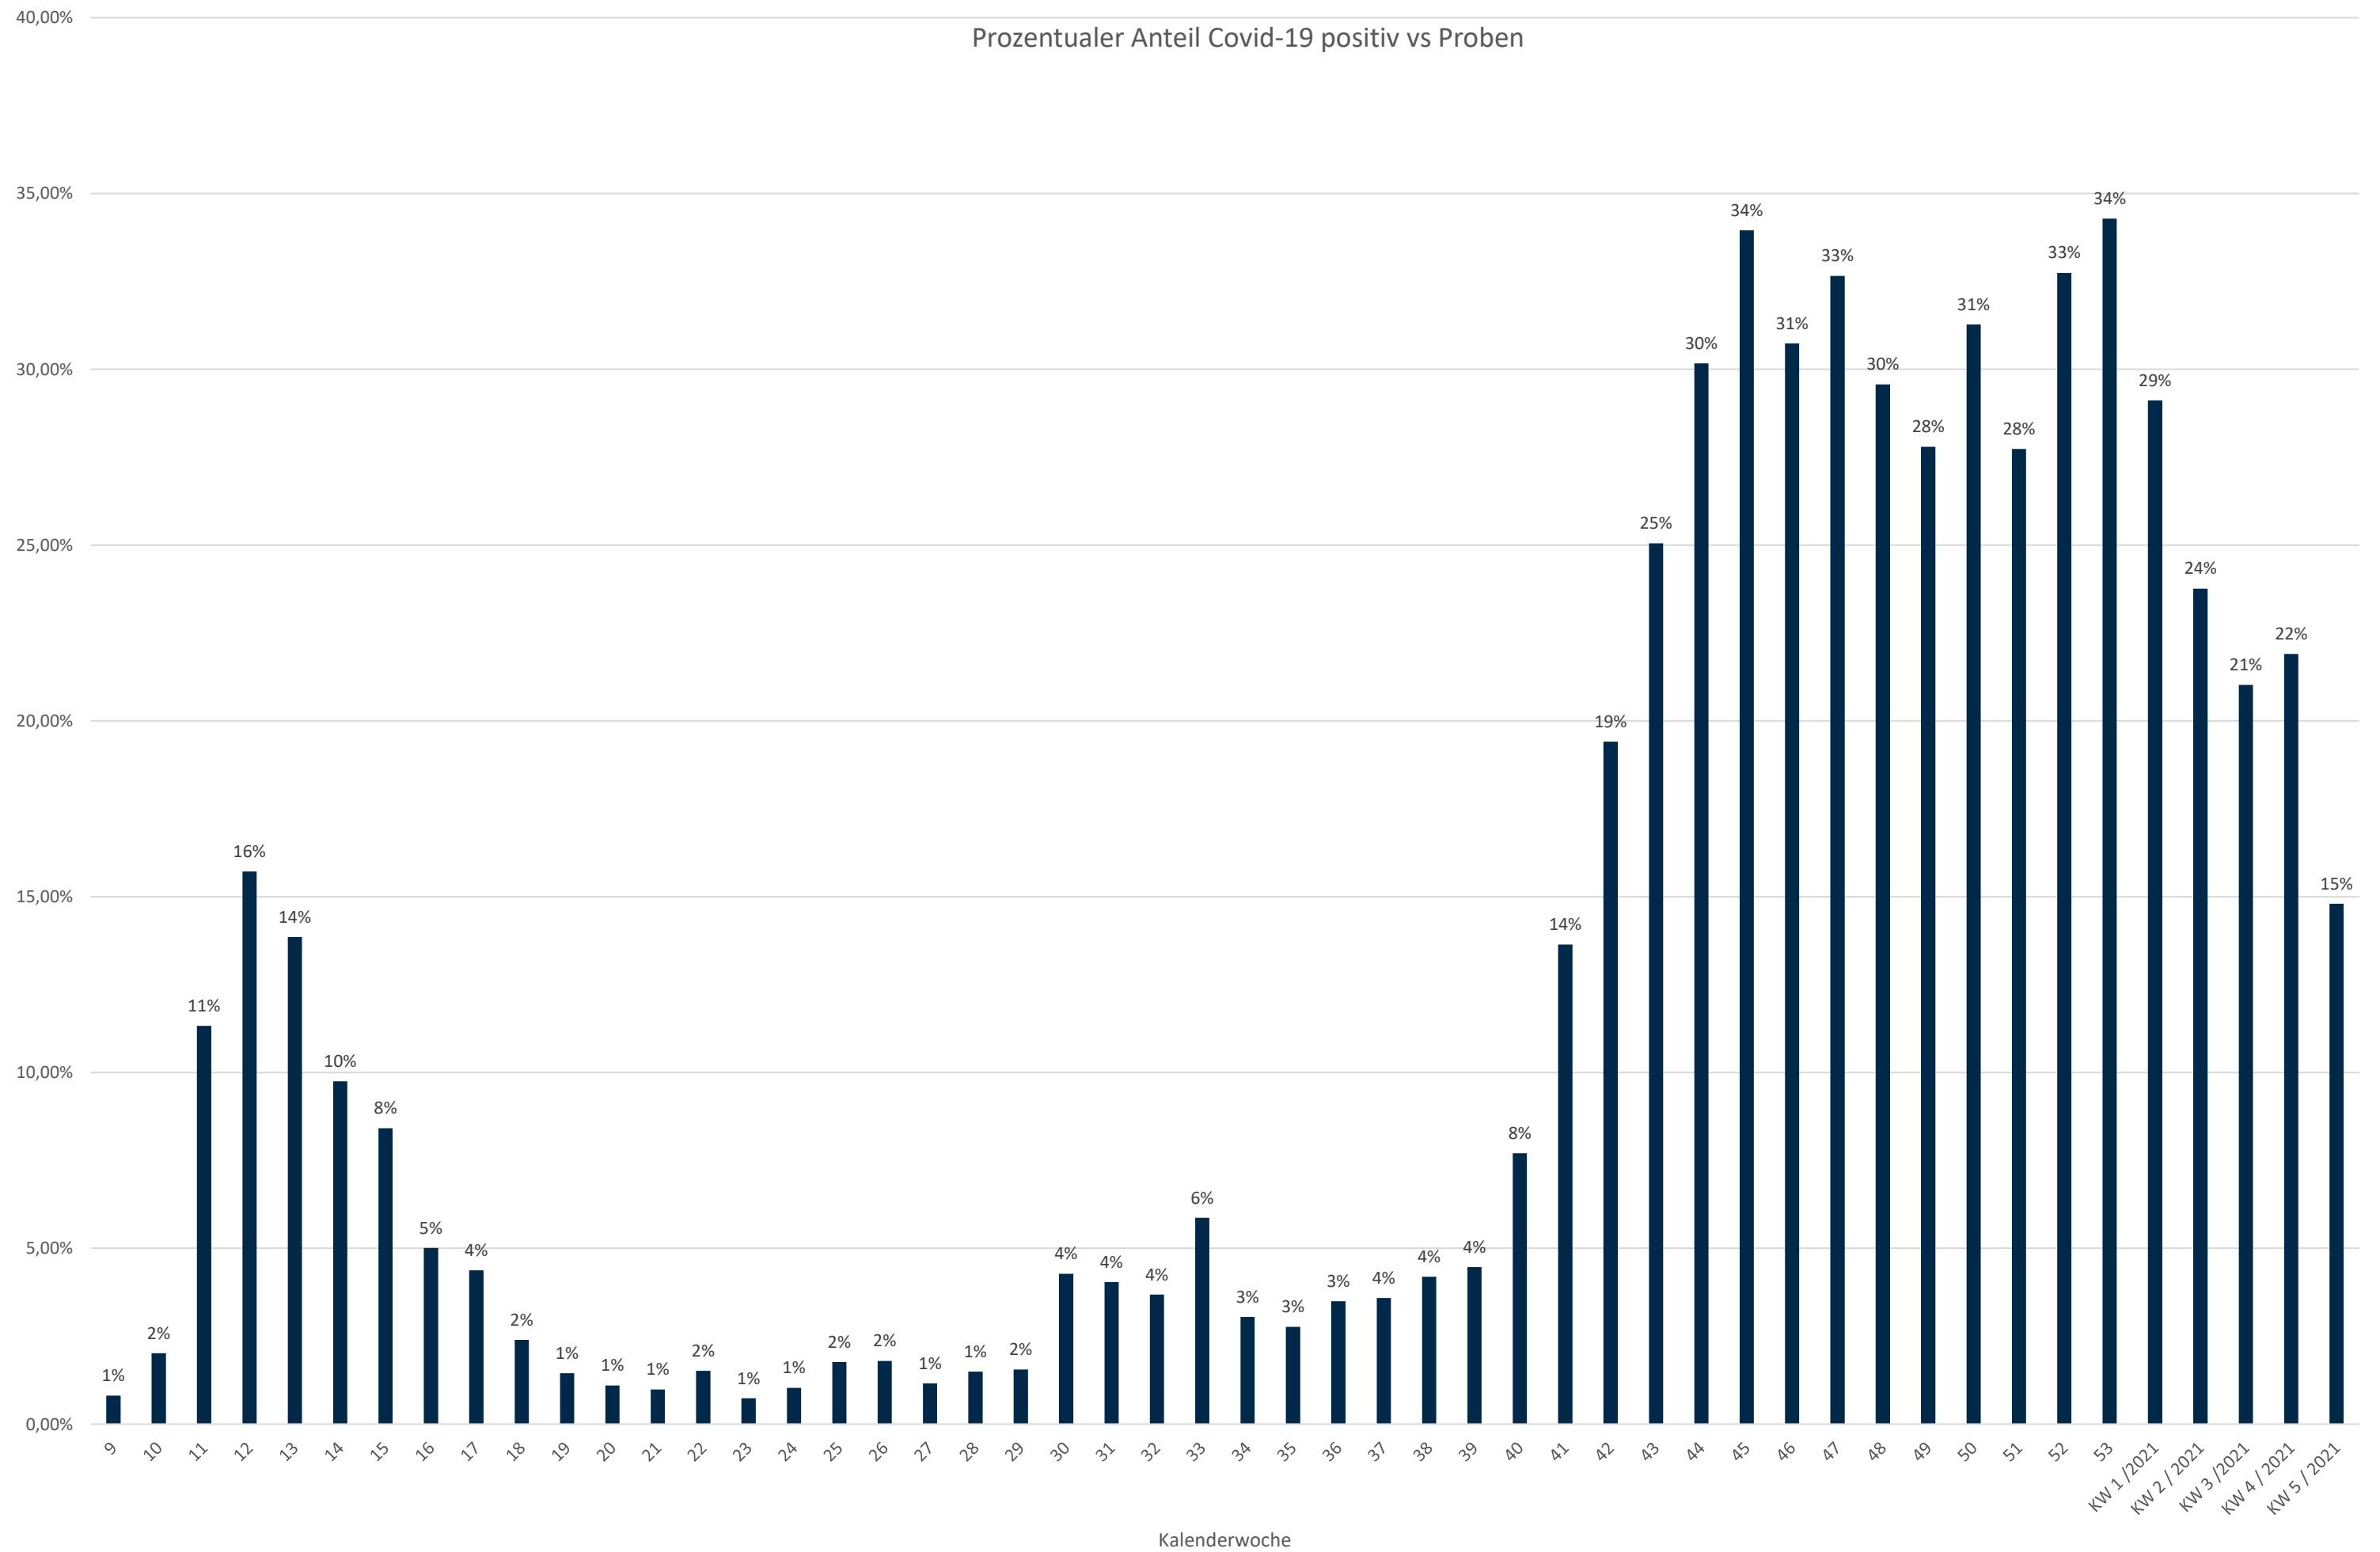

Statistik Covid-19

■ Neuinfektionen pro Tag — kritischer Tageswert Neuinfektionen — Verlauf

Statistik Covid-19

Probenahmen vs Covid-19

Statistik Covid-19

Probenahmen vs Covid-19

Statistik Covid-19

Prozentualer Anteil Covid-19 positiv vs Proben

Statistik Covid-19

entisoliert gemäß RKI kumulativ vs Covid-19 kumulativ

Statistik Covid-19

Altersverteilung Covid-19

Statistik Covid-19

Geschlechterverteilung

Statistik Covid-19

Stadtbezirke