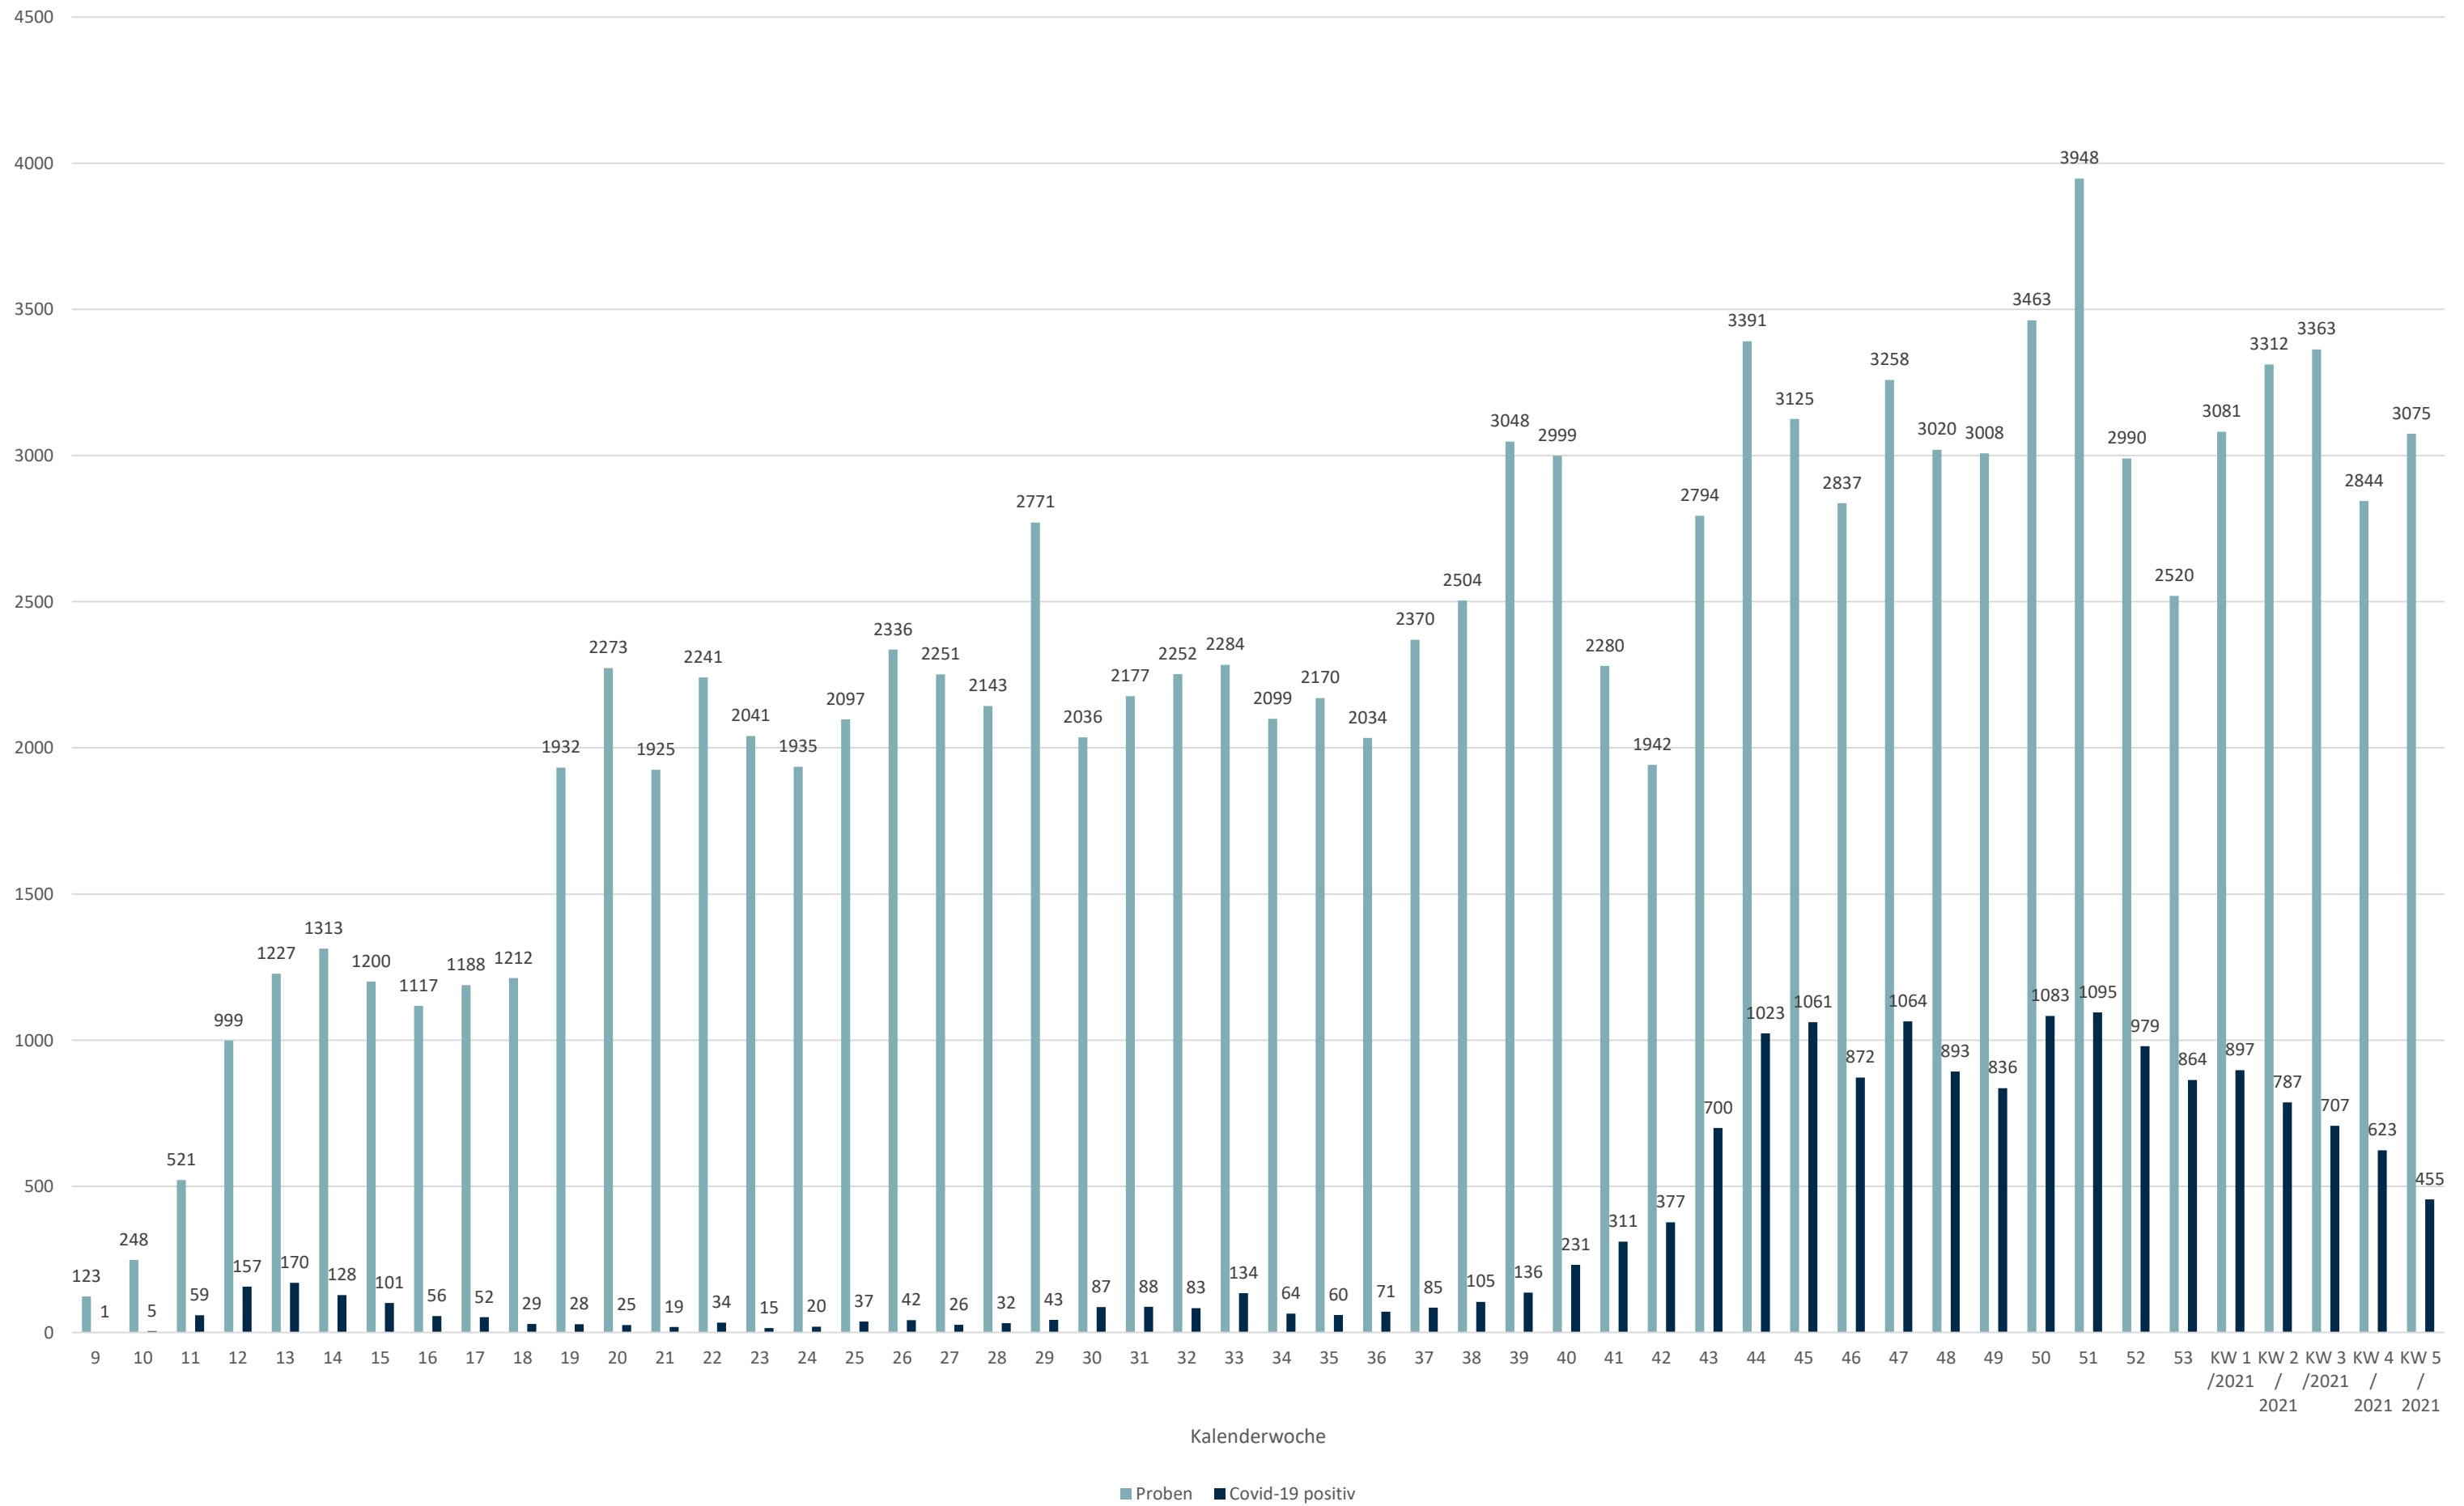

Statistik Covid-19

■ Neuinfektionen pro Tag — kritischer Tageswert Neuinfektionen — Verlauf

Statistik Covid-19

Probenahmen vs Covid-19

Statistik Covid-19

Probenahmen vs Covid-19

Statistik Covid-19

Prozentualer Anteil Covid-19 positiv vs Proben

Statistik Covid-19

entisoliert gemäß RKI kumulativ vs Covid-19 kumulativ

Statistik Covid-19

Altersverteilung Covid-19

Statistik Covid-19

Geschlechterverteilung

Statistik Covid-19

Stadtbezirke