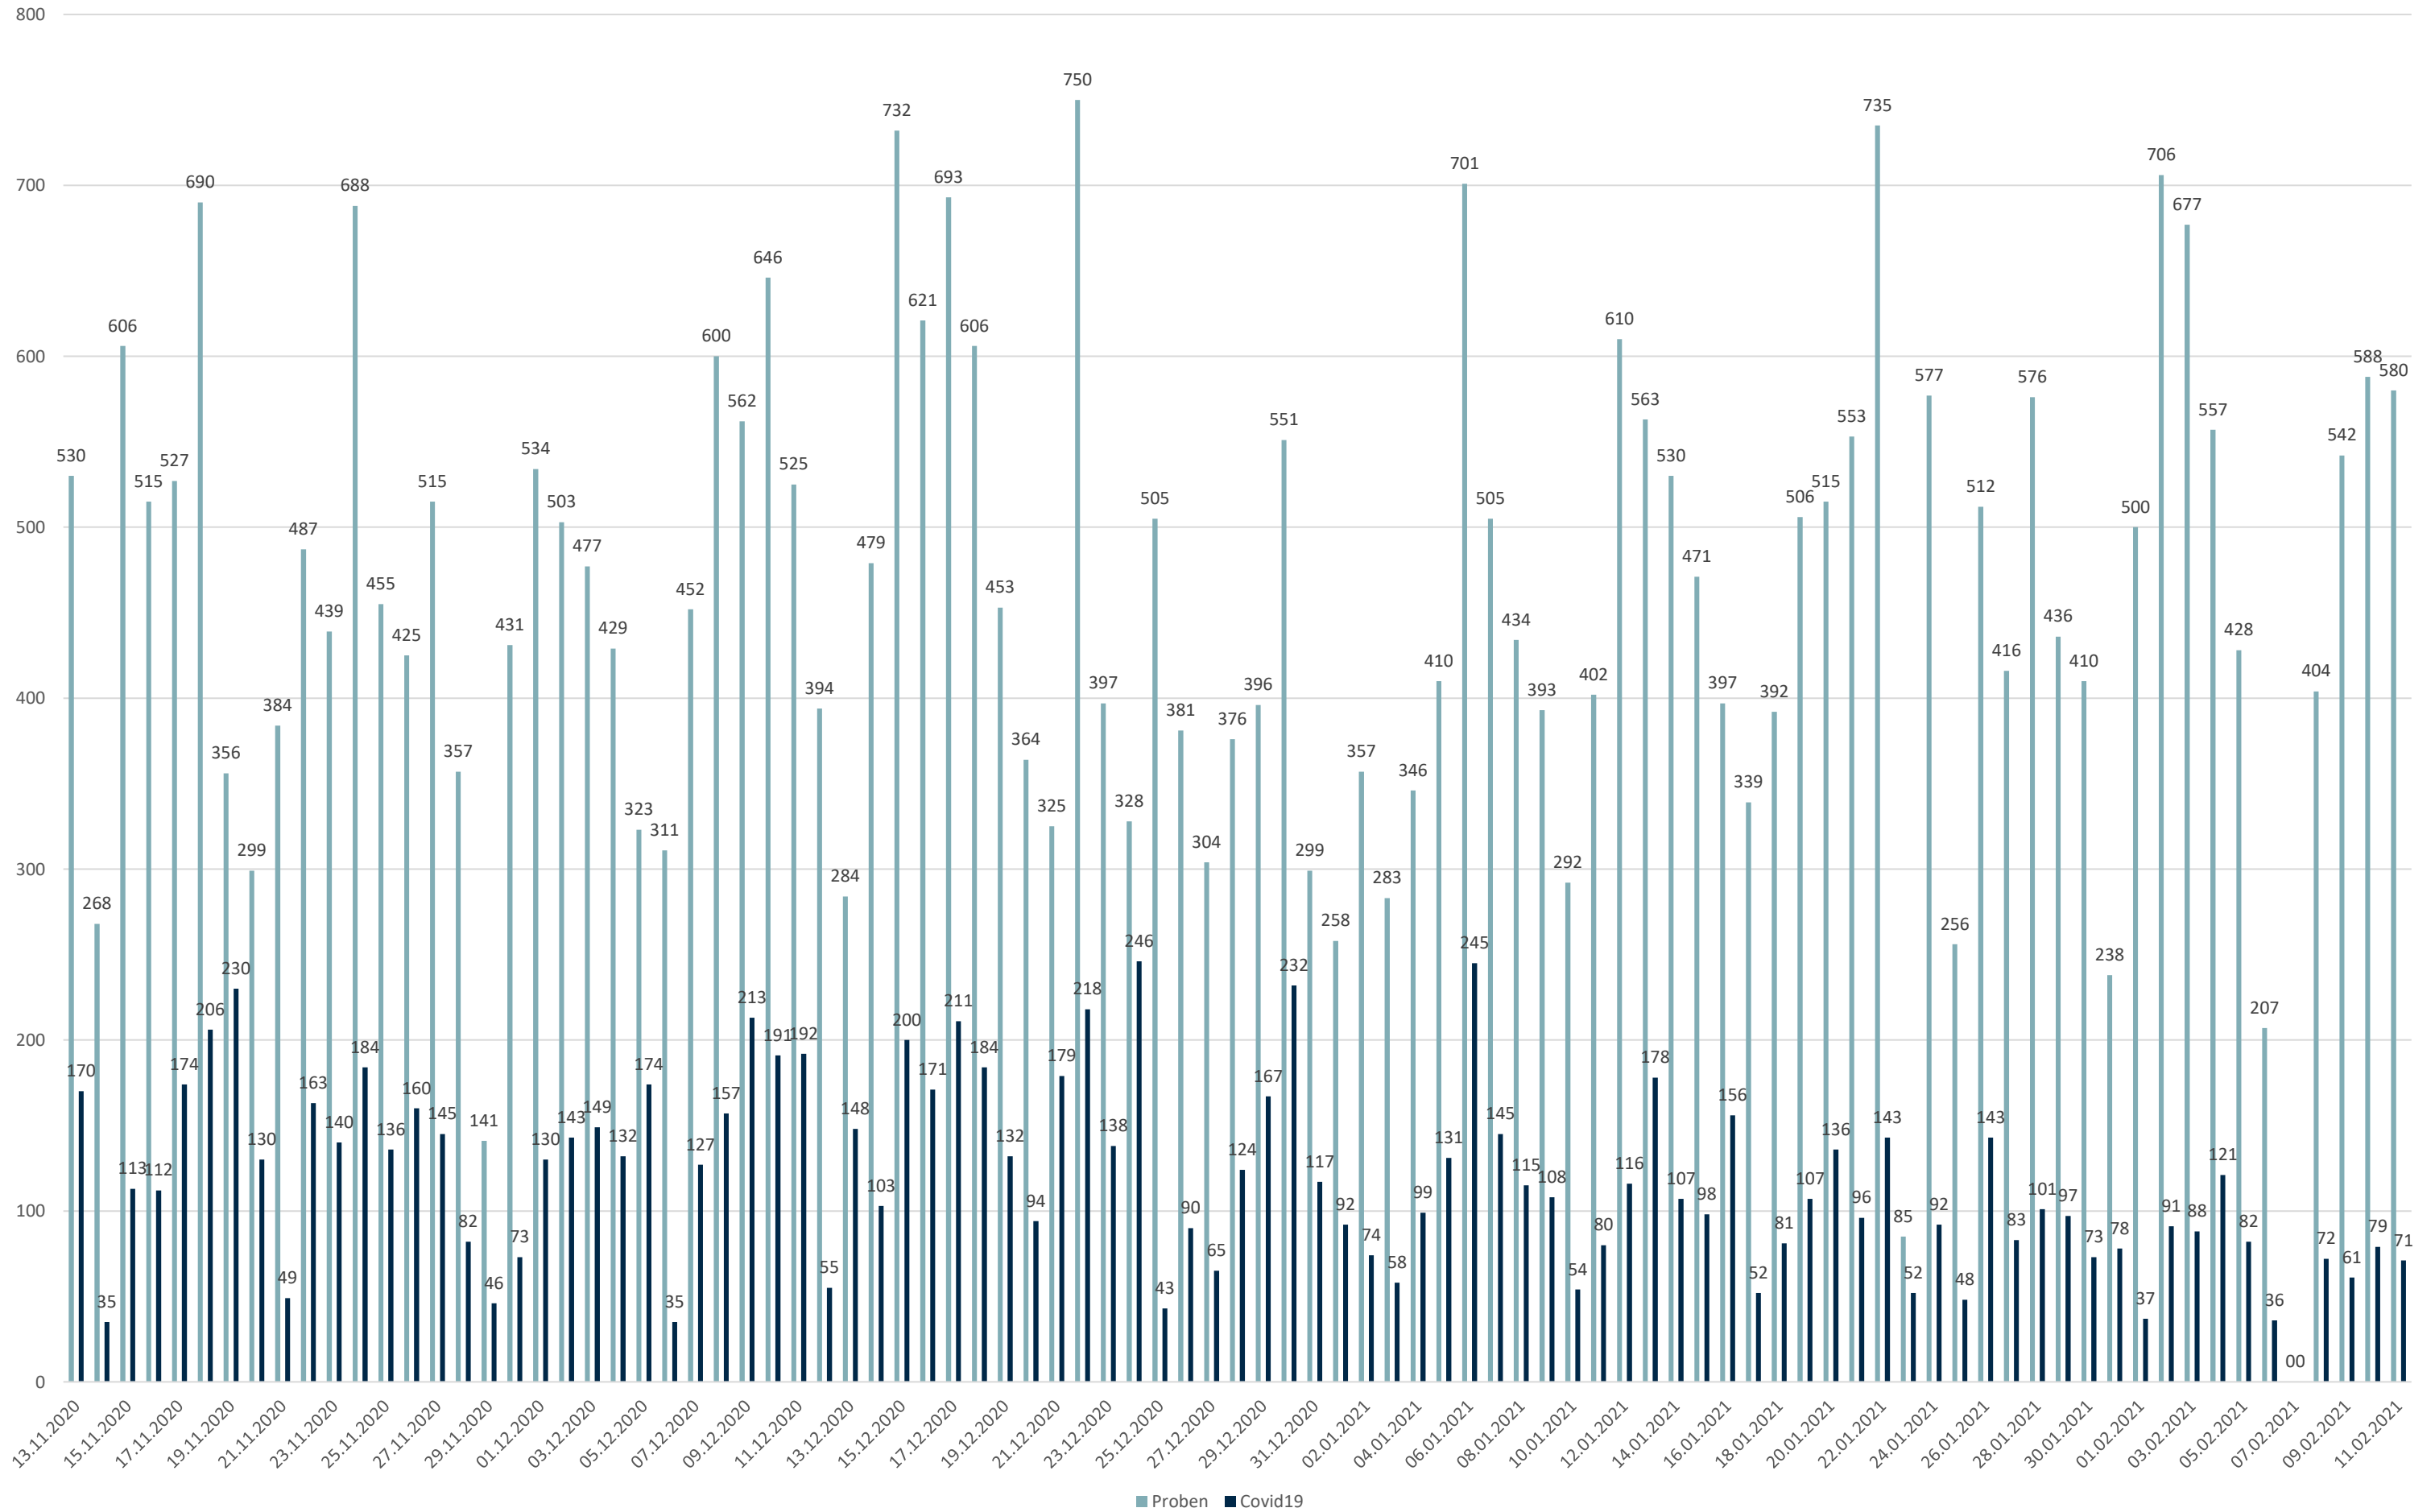

Statistik Covid-19

■ Neuinfektionen pro Tag — kritischer Tageswert Neuinfektionen — Verlauf

Statistik Covid-19

Probenahmen vs Covid-19

Statistik Covid-19

Probenahmen vs Covid-19

Statistik Covid-19

Prozentualer Anteil Covid-19 positiv vs Proben

Statistik Covid-19

entisoliert gemäß RKI kumulativ vs Covid-19 kumulativ

Statistik Covid-19

Altersverteilung Covid-19

Statistik Covid-19

Geschlechterverteilung

Statistik Covid-19

Stadtbezirke