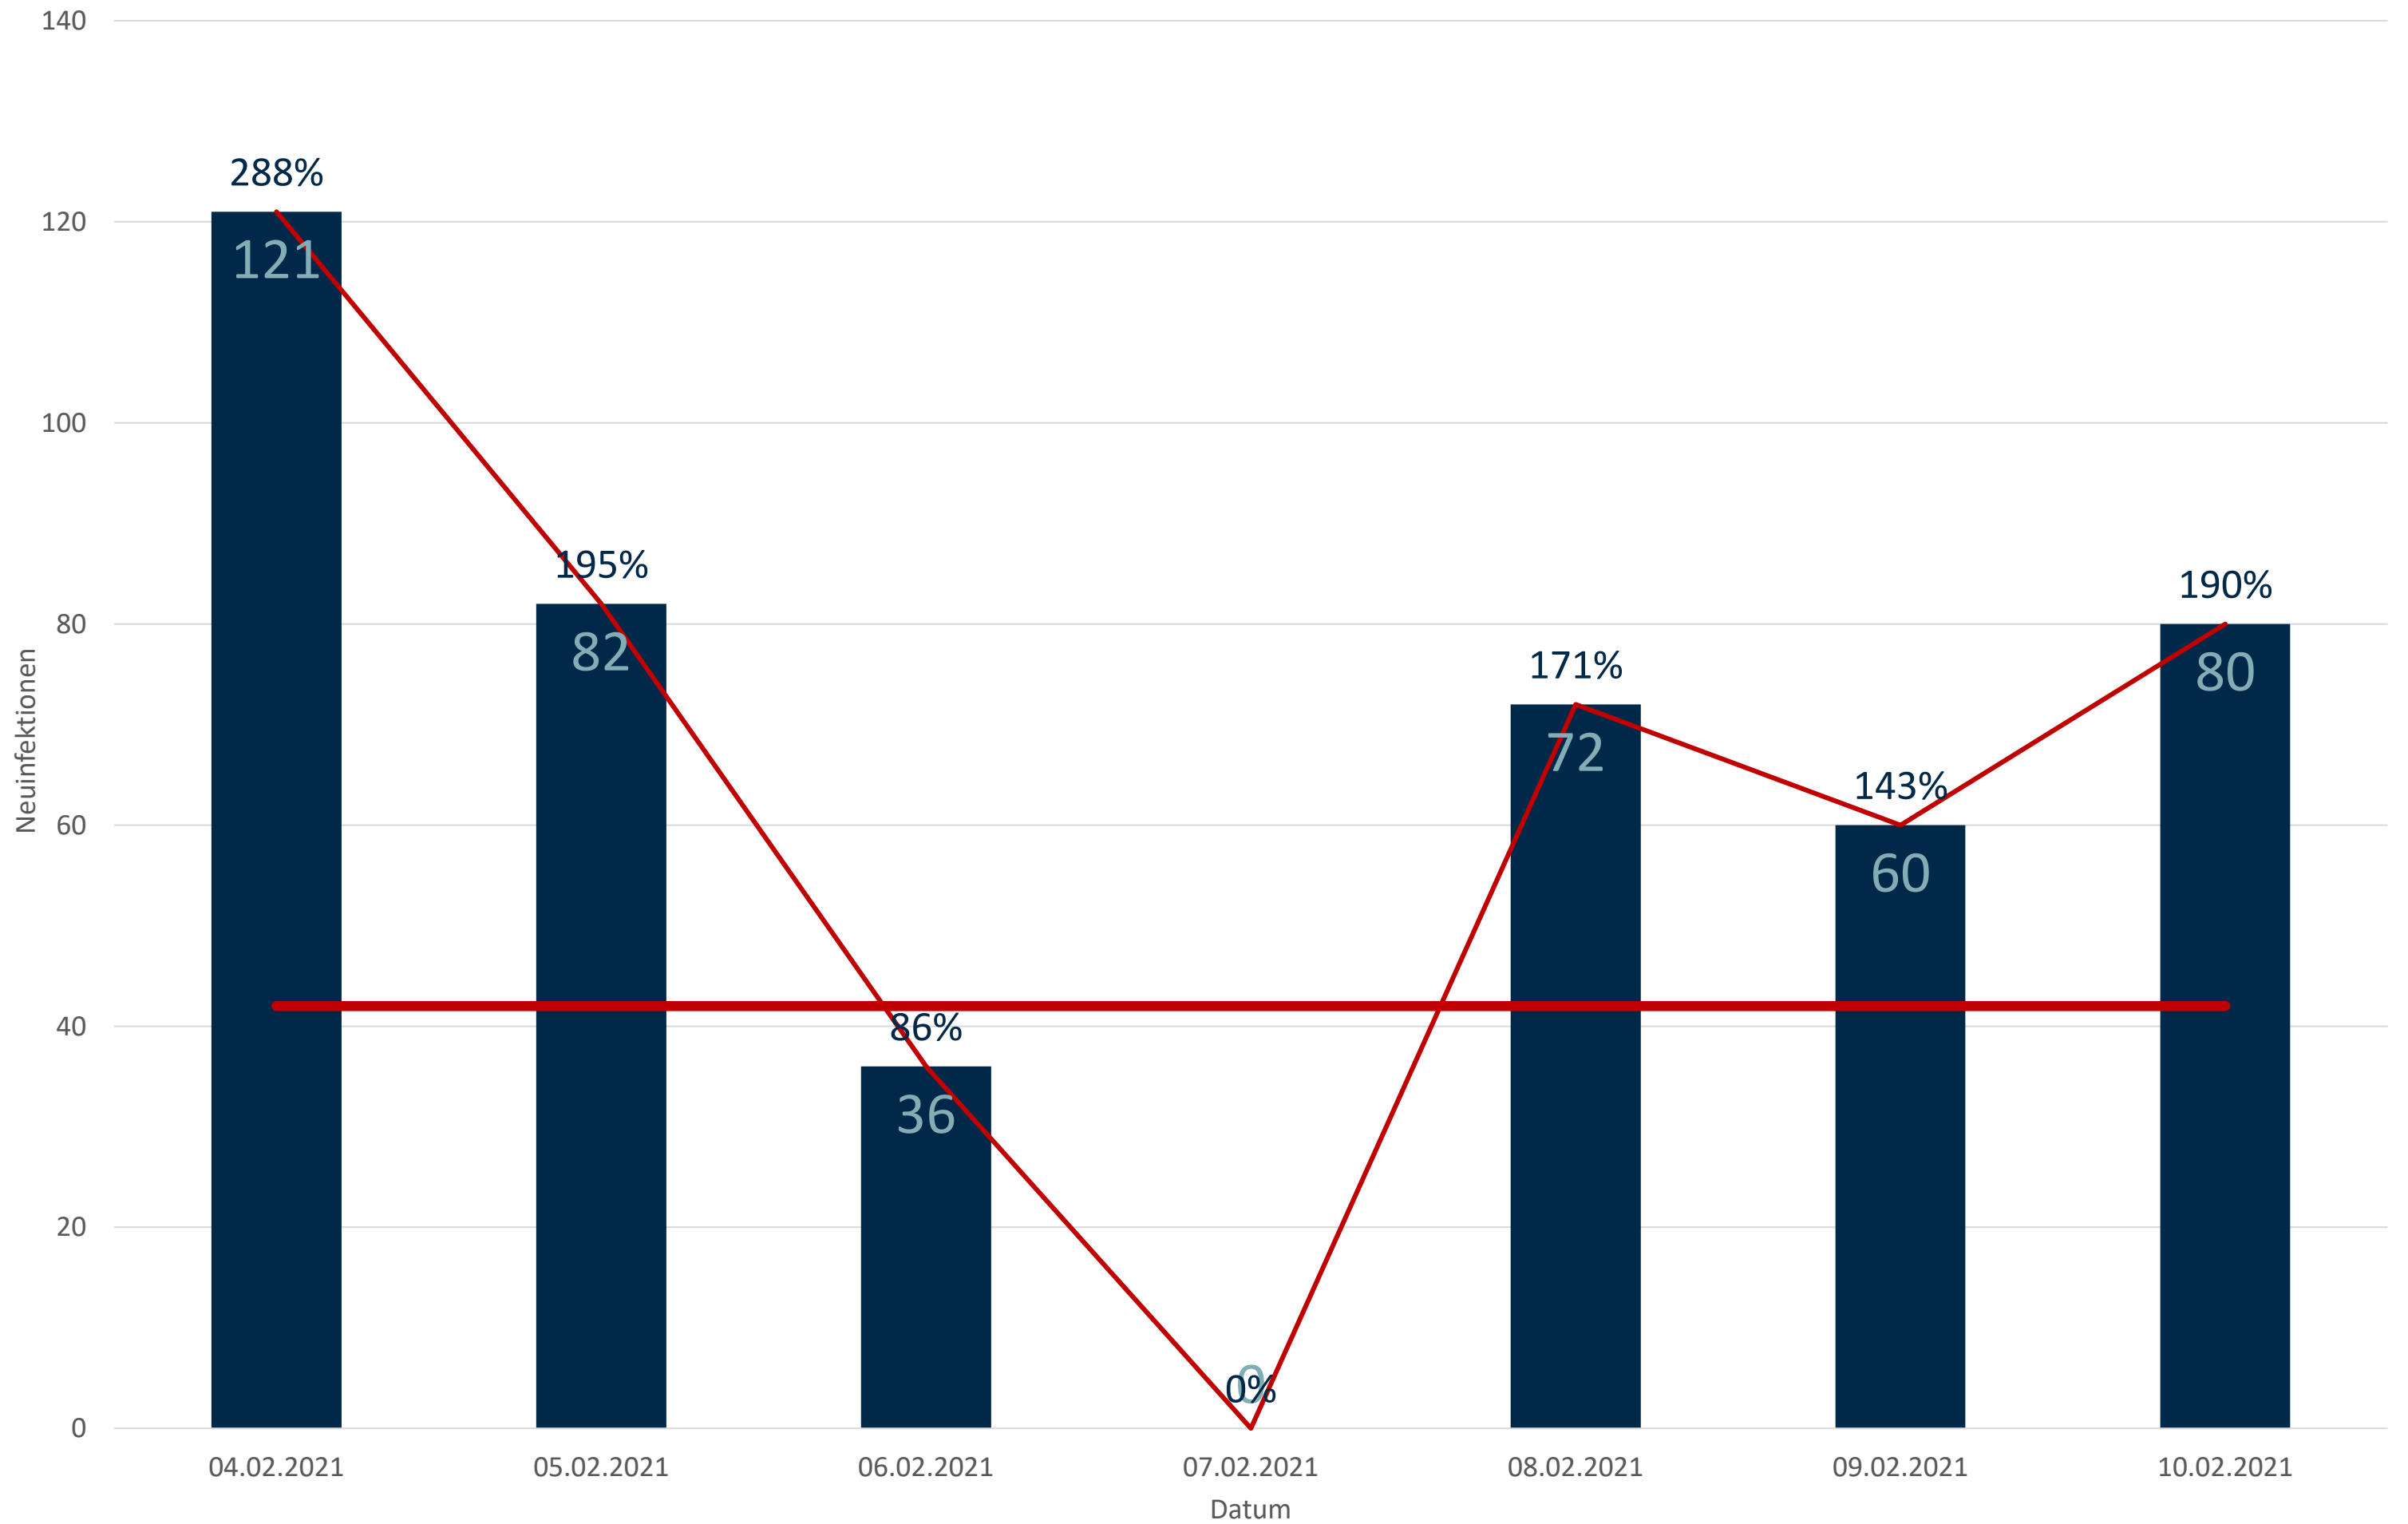

Statistik Covid-19

■ Neuinfektionen pro Tag — kritischer Tageswert Neuinfektionen — Verlauf

Statistik Covid-19

Probenahmen vs Covid-19

Statistik Covid-19

Probenahmen vs Covid-19

Statistik Covid-19

Prozentualer Anteil Covid-19 positiv vs Proben

Statistik Covid-19

entisoliert gemäß RKI kumulativ vs Covid-19 kumulativ

Statistik Covid-19

Altersverteilung Covid-19

Statistik Covid-19

Geschlechterverteilung

Statistik Covid-19

Stadtbezirke