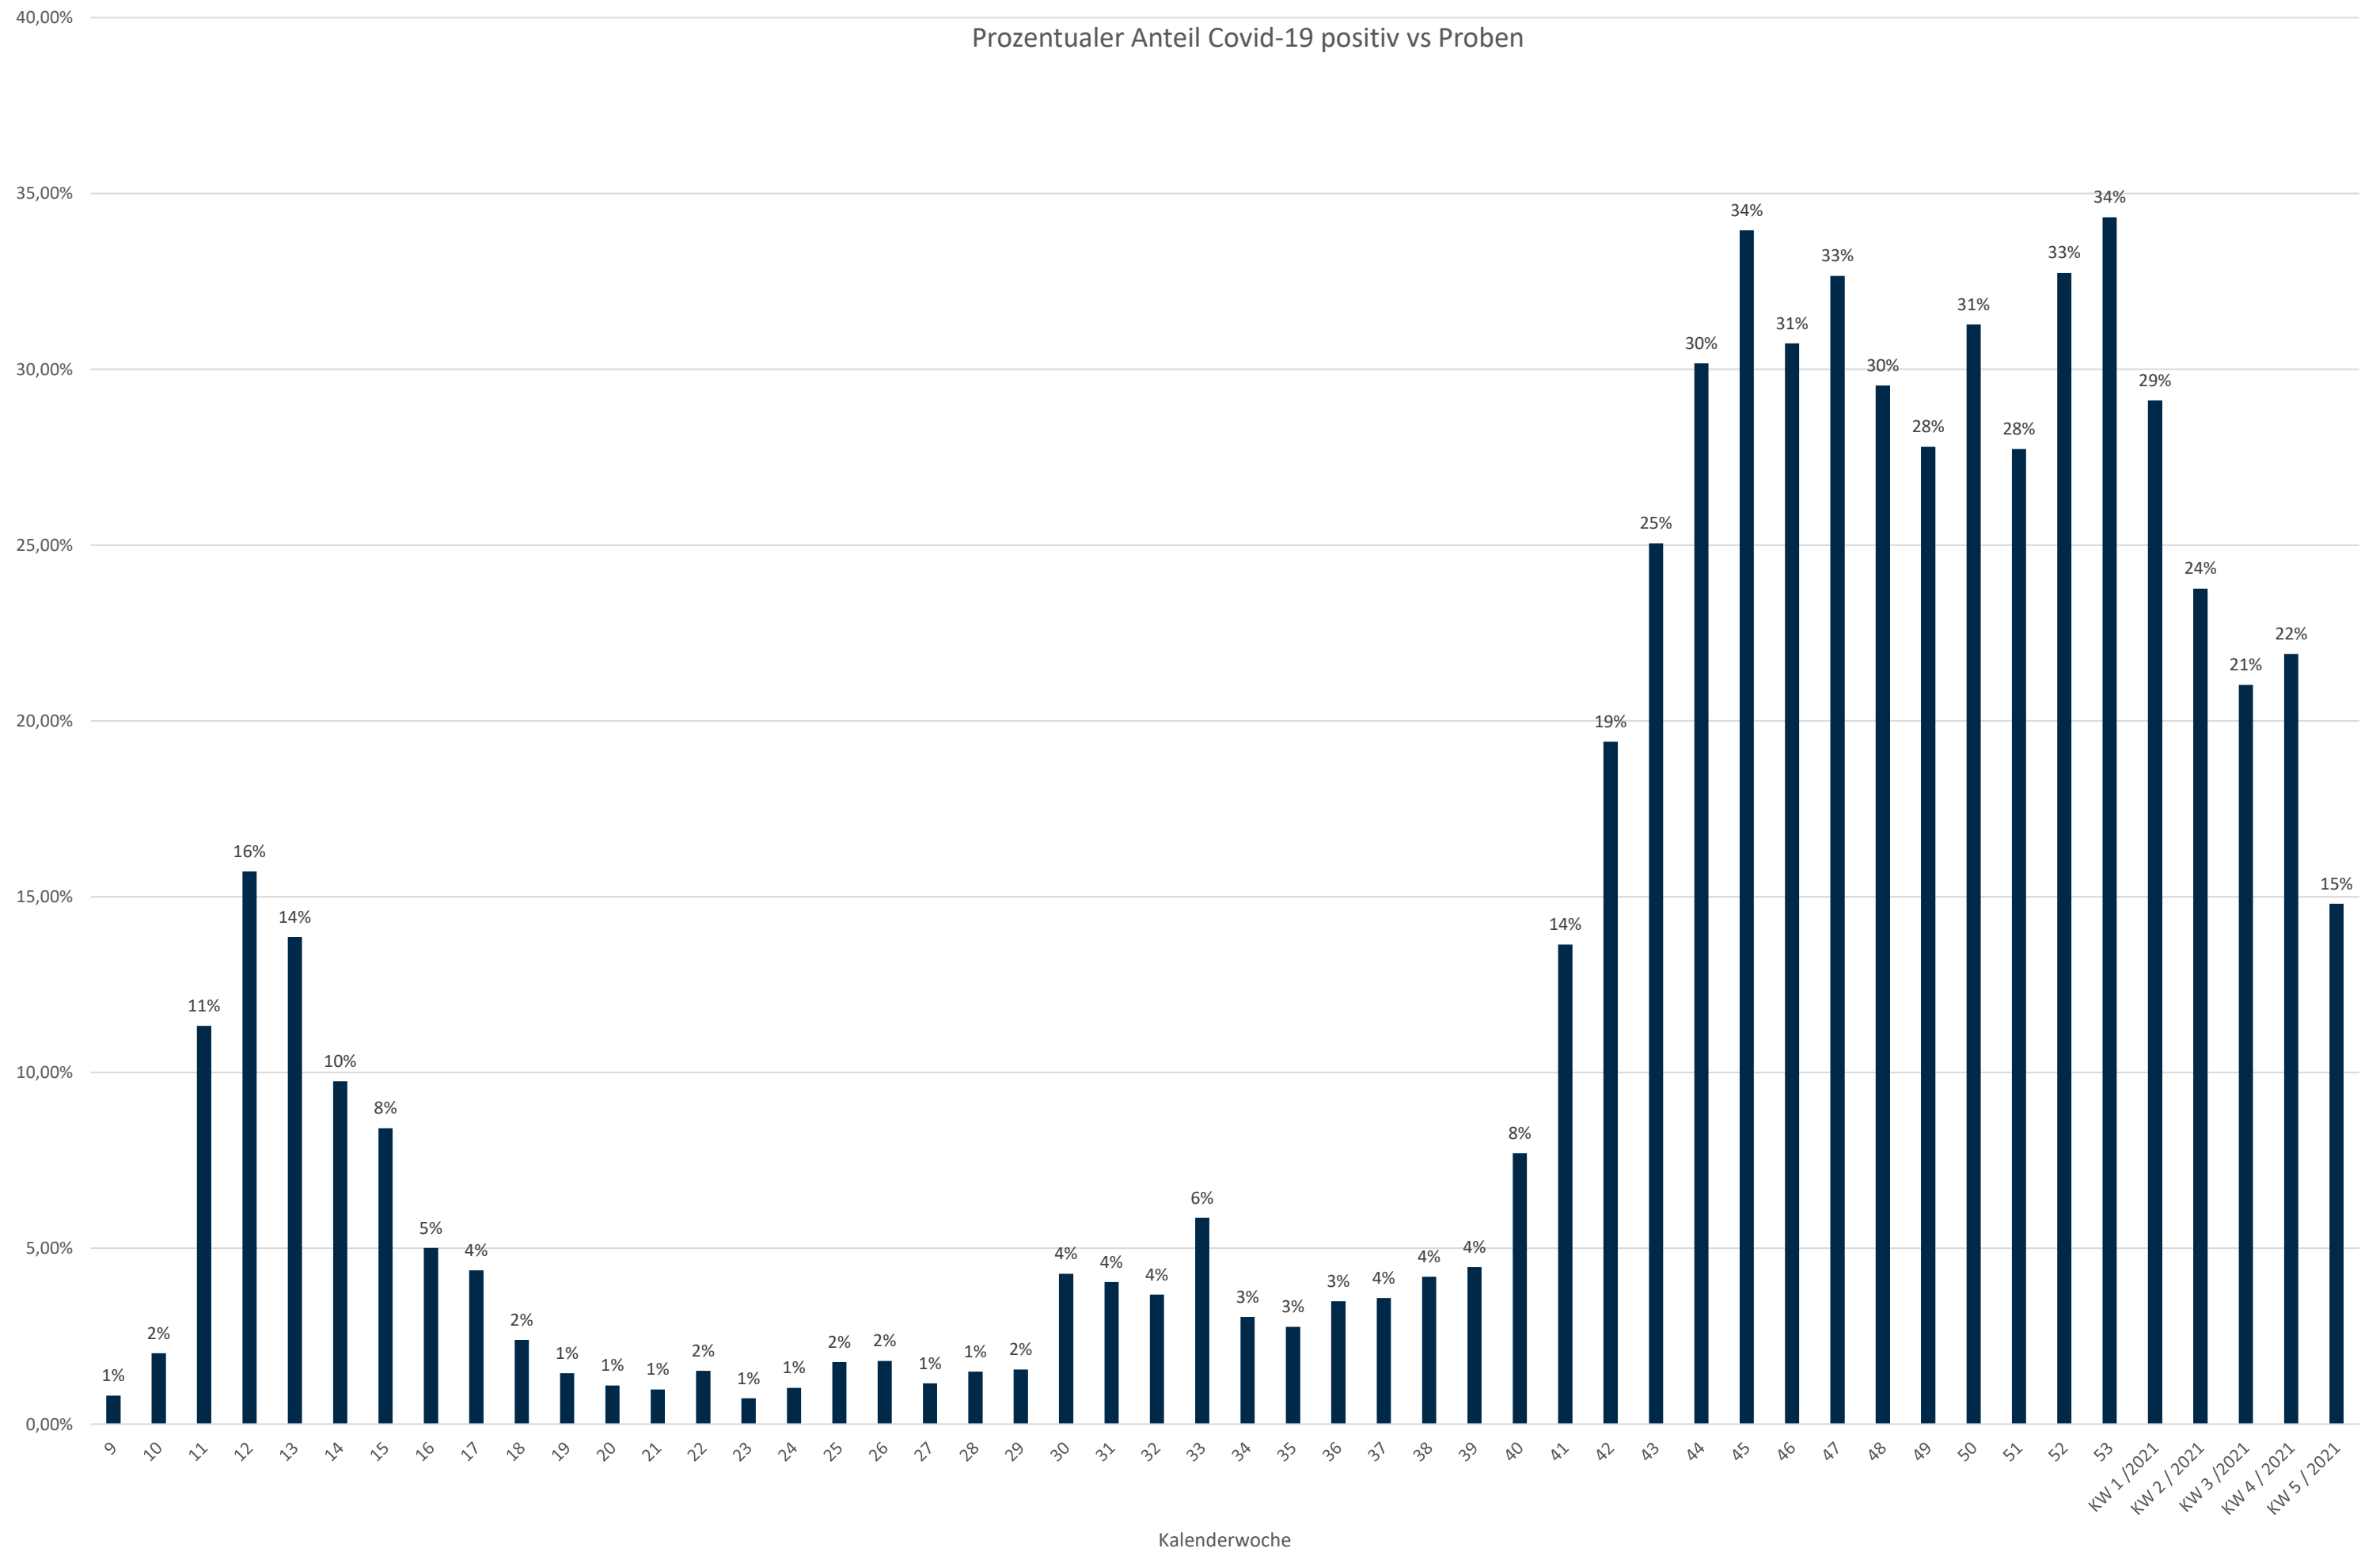

Statistik Covid-19

■ Neuinfektionen pro Tag — kritischer Tageswert Neuinfektionen — Verlauf

Statistik Covid-19

Probenahmen vs Covid-19

Statistik Covid-19

Probenahmen vs Covid-19

Statistik Covid-19

Prozentualer Anteil Covid-19 positiv vs Proben

Statistik Covid-19

entisoliert gemäß RKI kumulativ vs Covid-19 kumulativ

Statistik Covid-19

Altersverteilung Covid-19

Statistik Covid-19

Geschlechterverteilung

Statistik Covid-19

Stadtbezirke