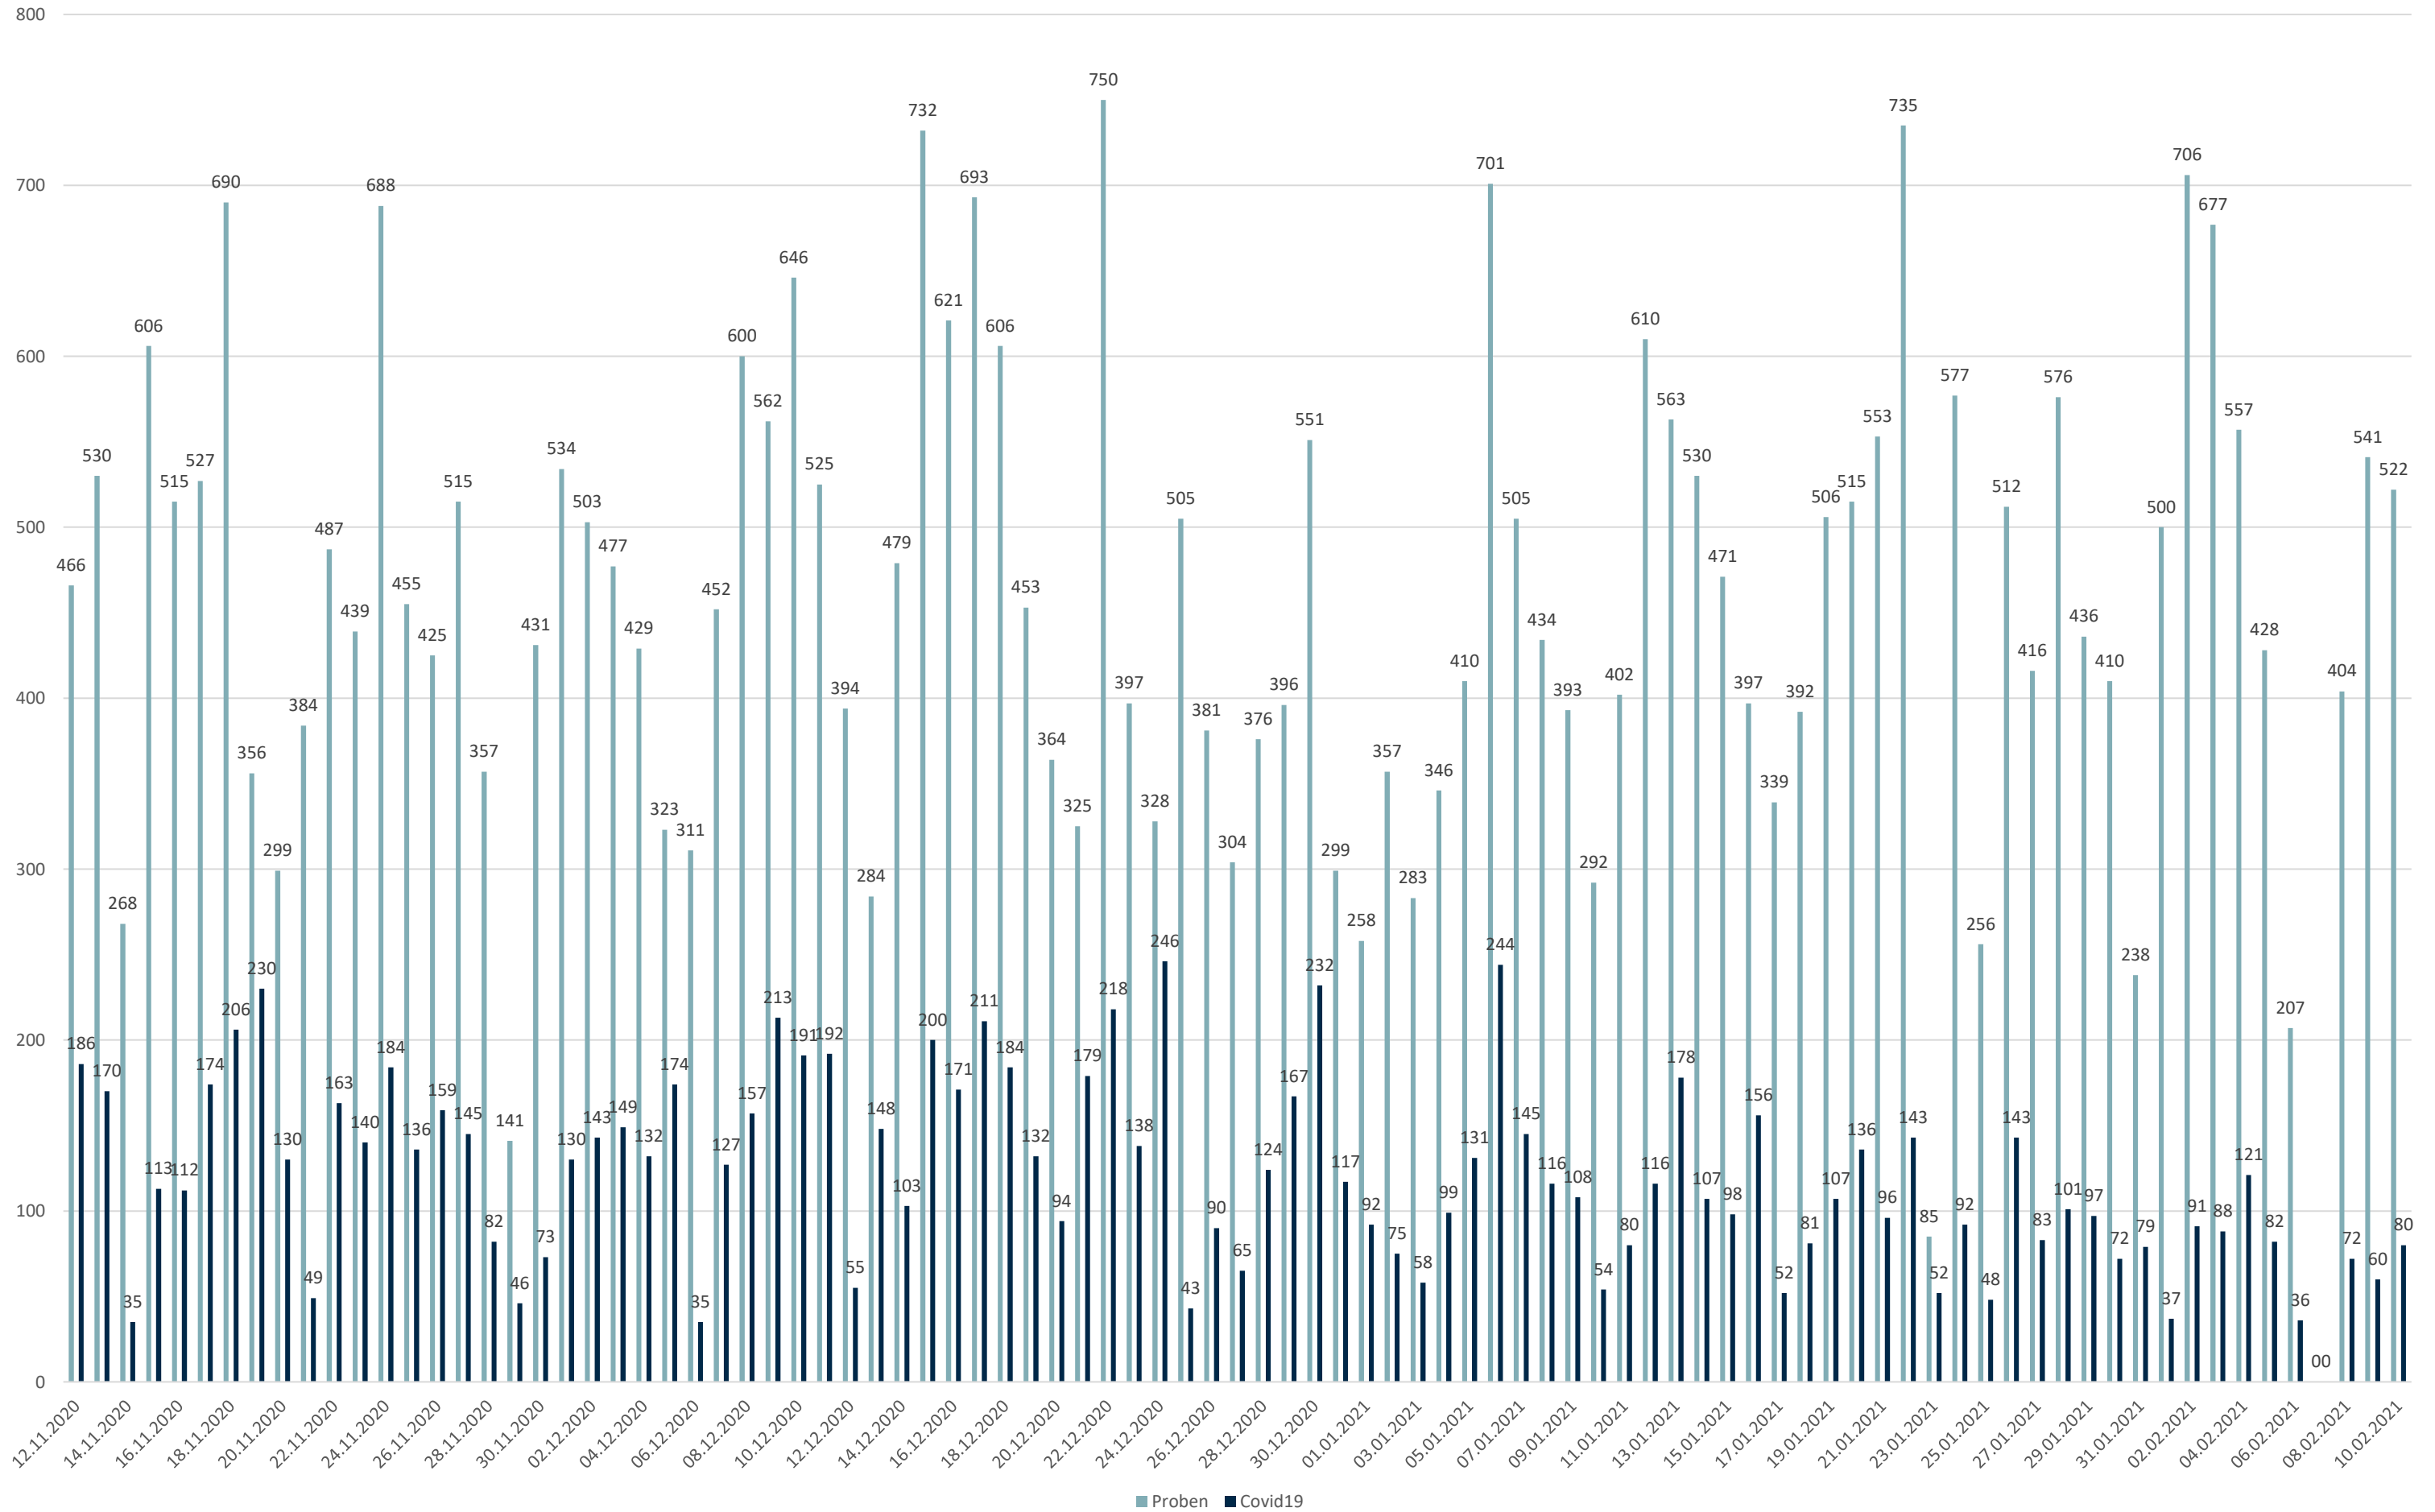

Statistik Covid-19

■ Neuinfektionen pro Tag — kritischer Tageswert Neuinfektionen — Verlauf

Statistik Covid-19

Probenahmen vs Covid-19

Statistik Covid-19

Probenahmen vs Covid-19

Statistik Covid-19

Prozentualer Anteil Covid-19 positiv vs Proben

Statistik Covid-19

entisoliert gemäß RKI kumulativ vs Covid-19 kumulativ

Statistik Covid-19

Altersverteilung Covid-19

Statistik Covid-19

Geschlechterverteilung

Statistik Covid-19

Stadtbezirke