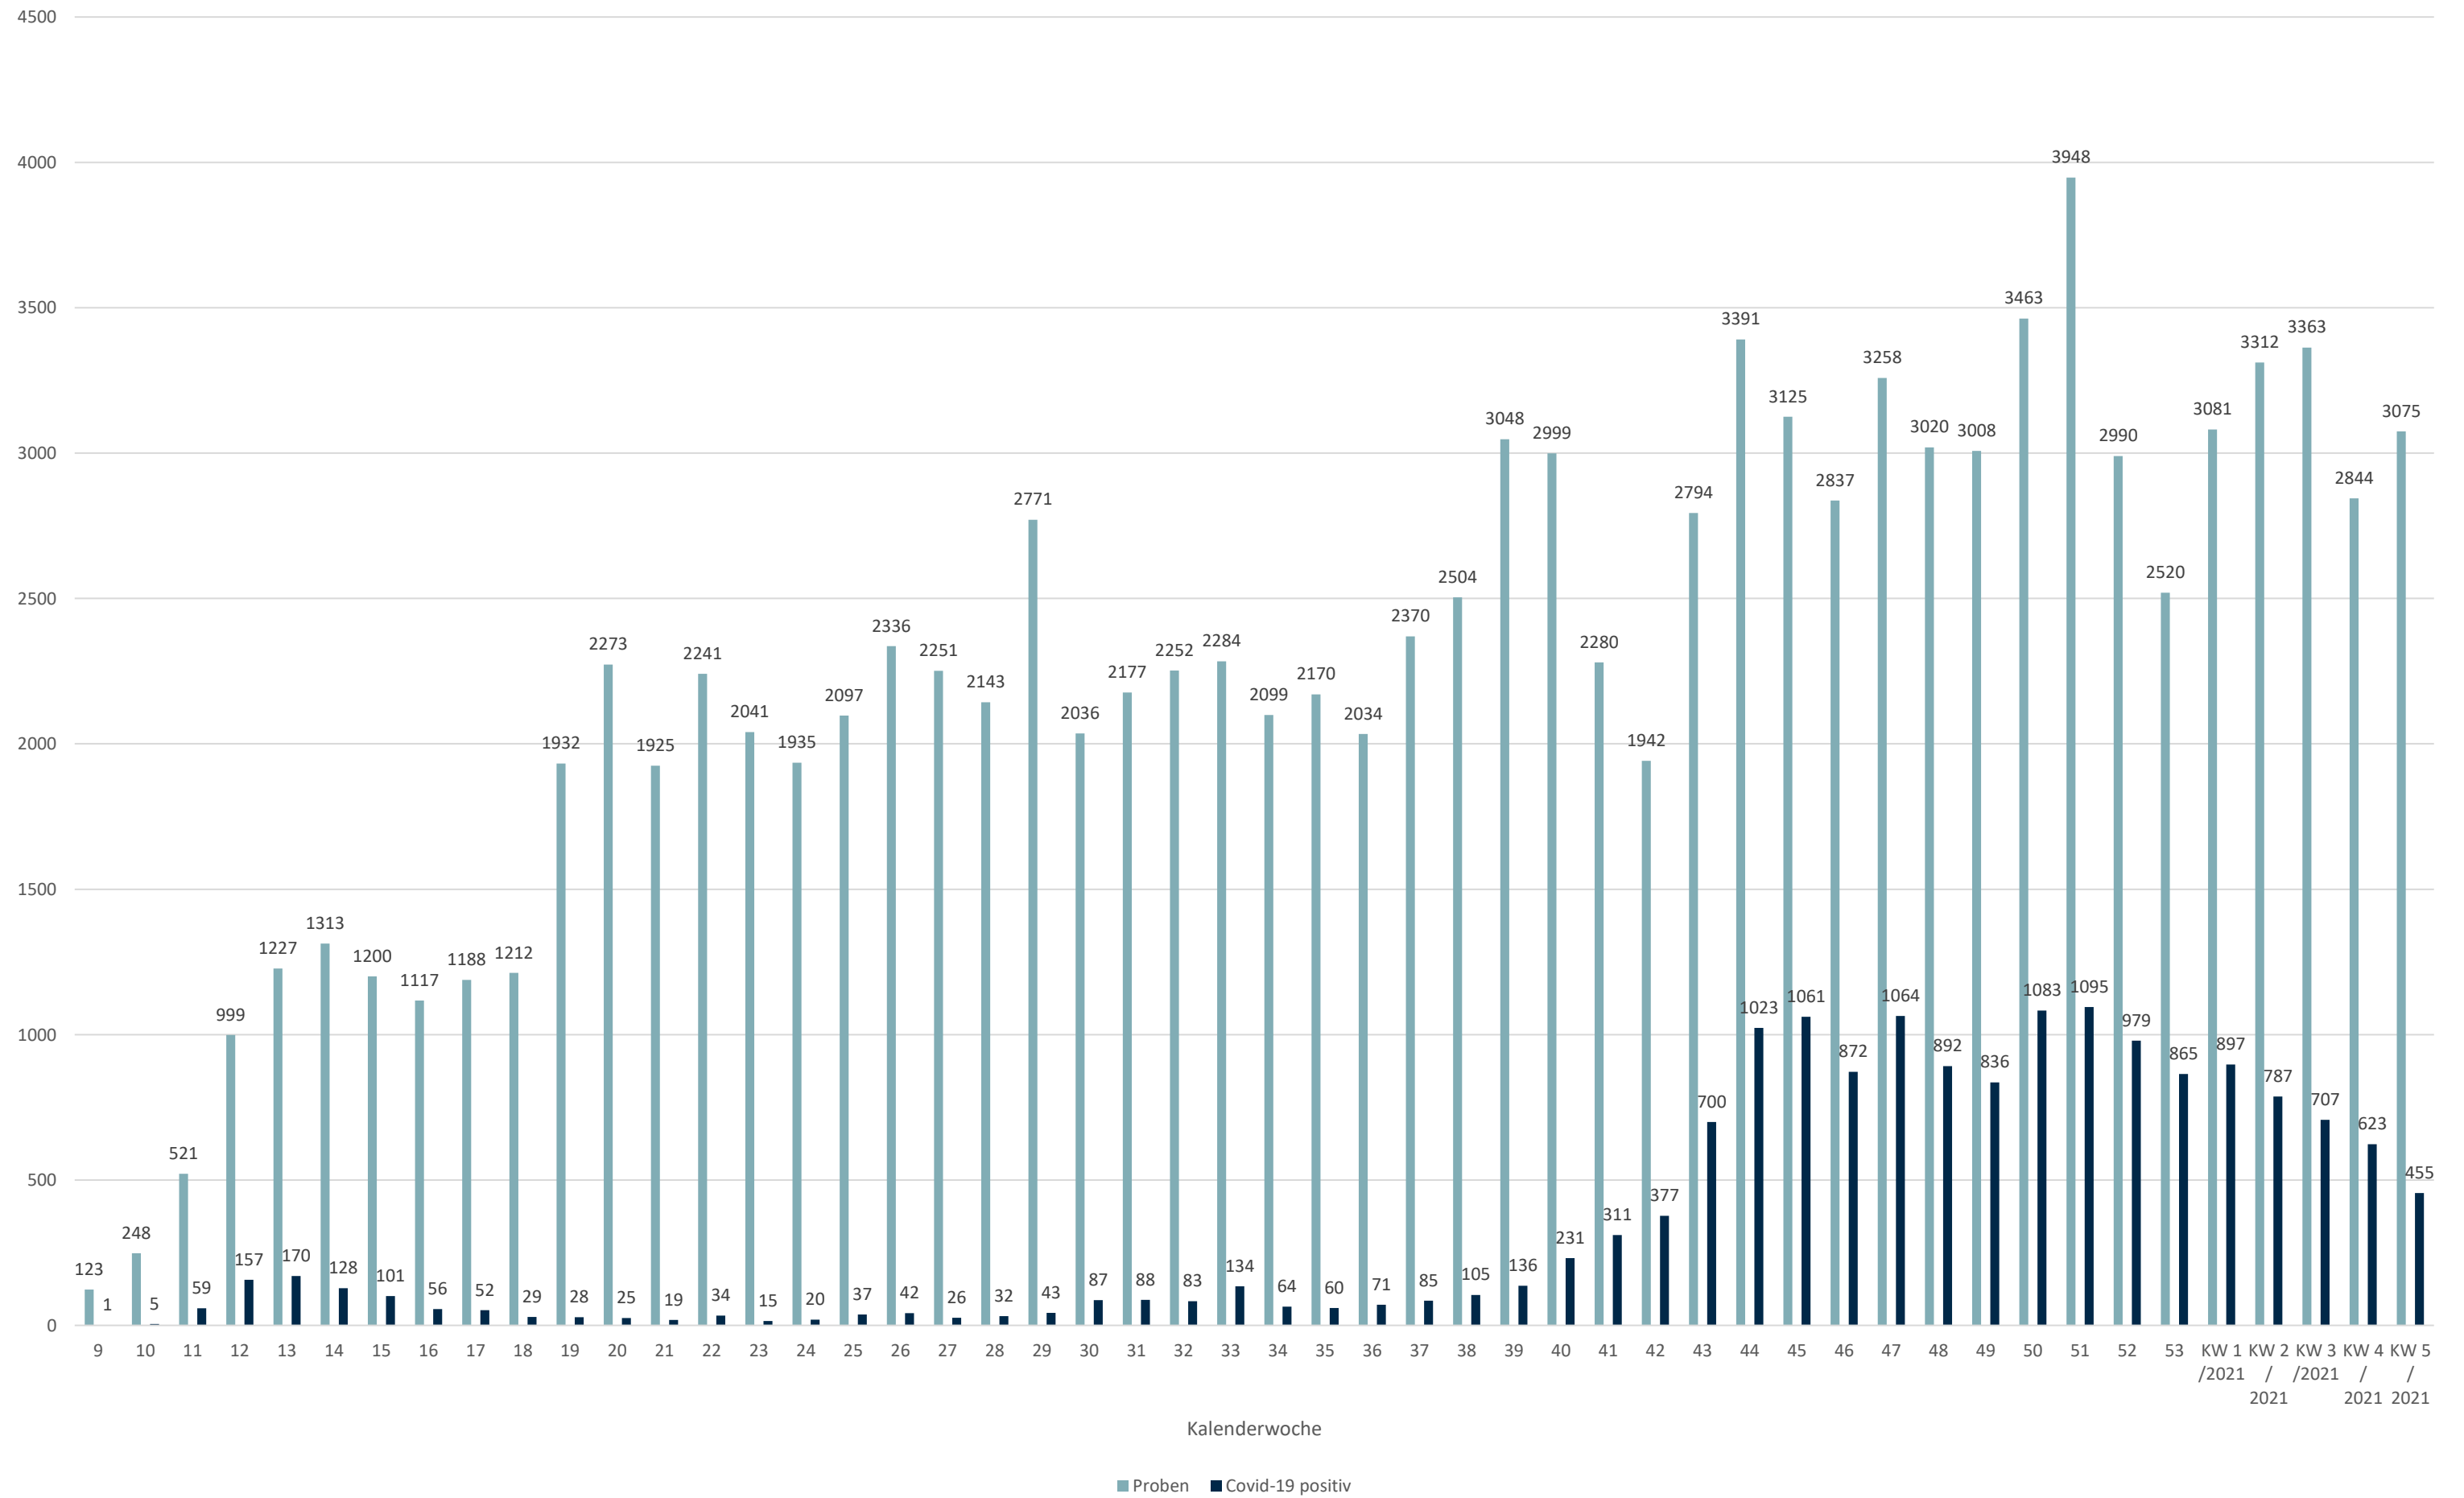

Statistik Covid-19

■ Neuinfektionen pro Tag — kritischer Tageswert Neuinfektionen — Verlauf

Statistik Covid-19

Probenahmen vs Covid-19

Statistik Covid-19

Probenahmen vs Covid-19

Statistik Covid-19

Prozentualer Anteil Covid-19 positiv vs Proben

Statistik Covid-19

entisoliert gemäß RKI kumulativ vs Covid-19 kumulativ

Statistik Covid-19

Altersverteilung Covid-19

Statistik Covid-19

Geschlechterverteilung

Statistik Covid-19

Stadtbezirke