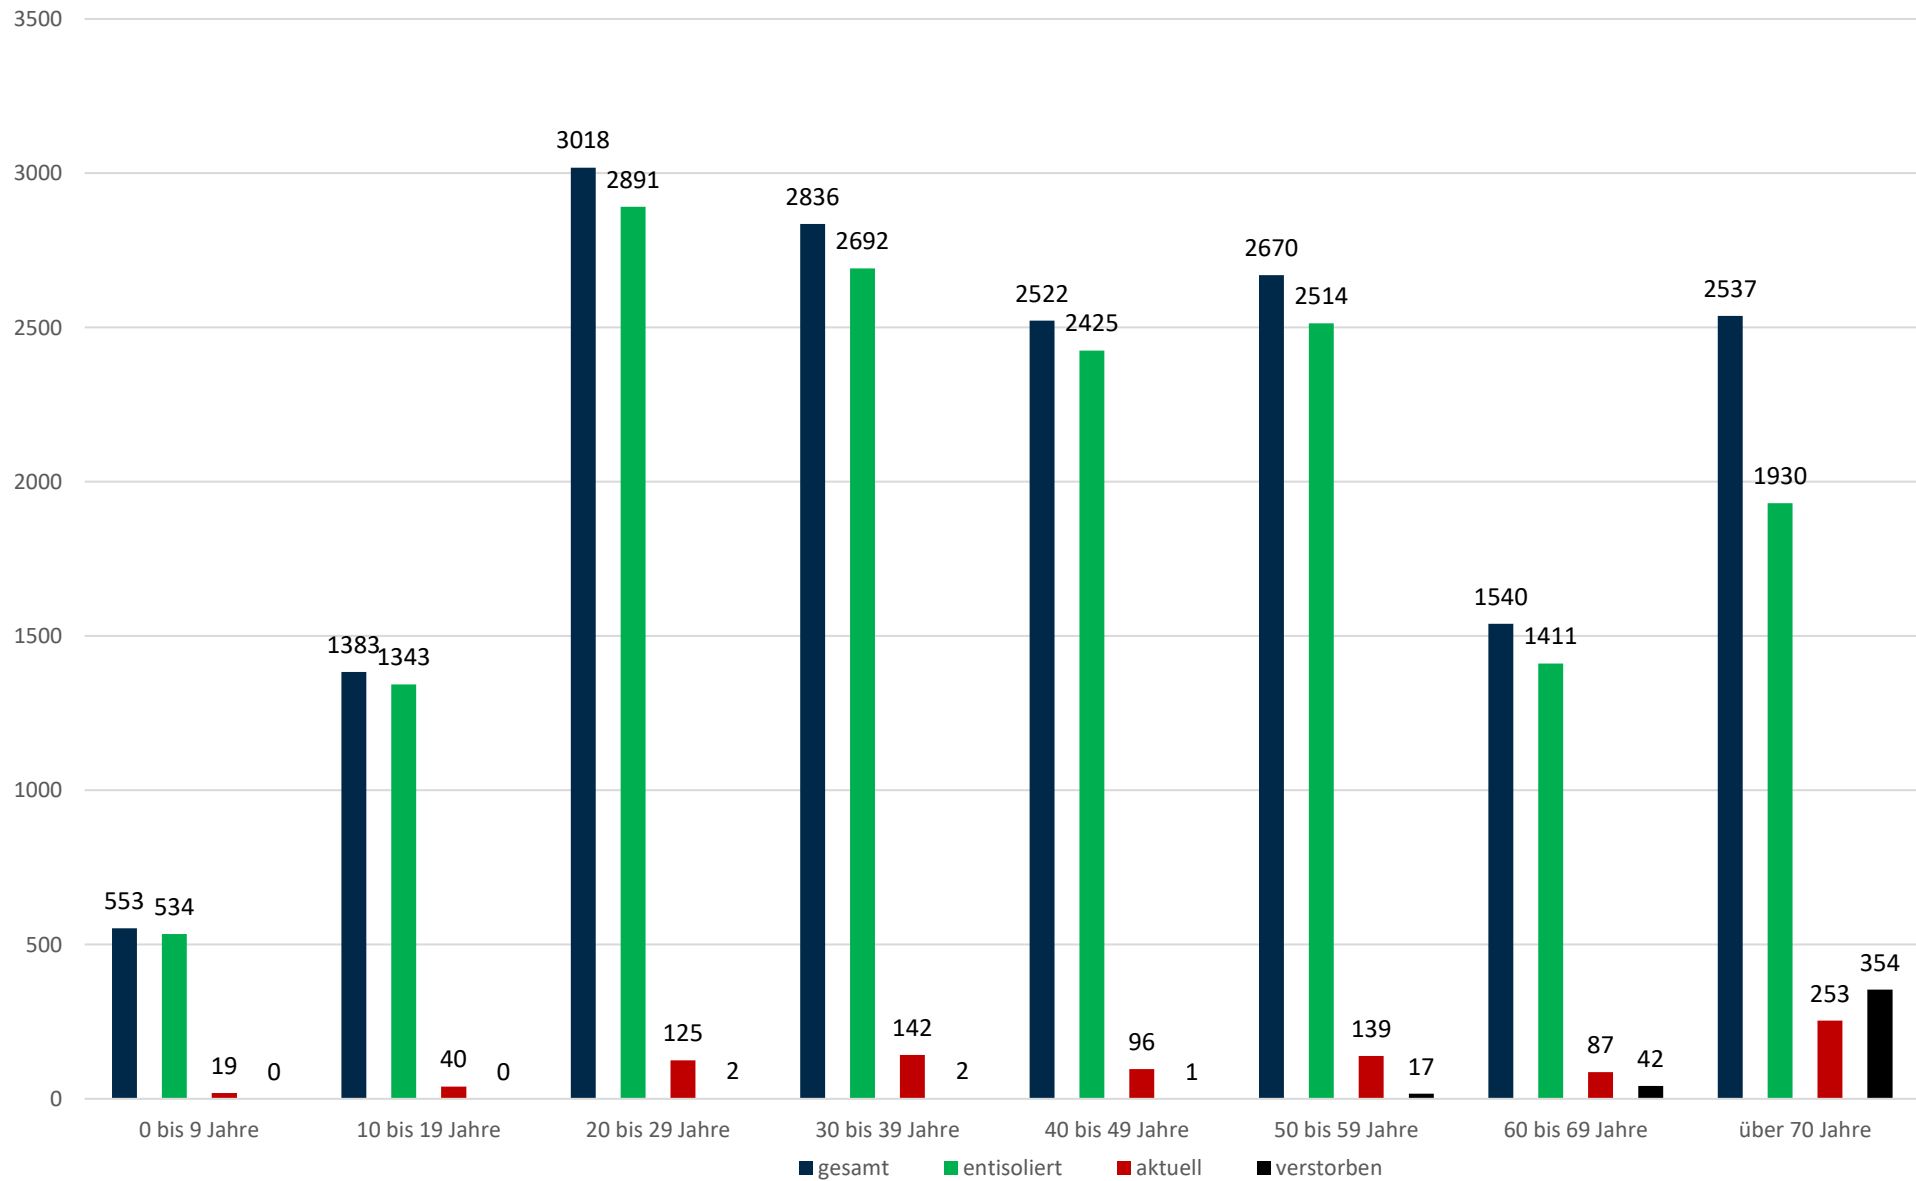

Statistik Covid-19

■ Neuinfektionen pro Tag — kritischer Tageswert Neuinfektionen — Verlauf

Statistik Covid-19

Probenahmen vs Covid-19

Statistik Covid-19

Probenahmen vs Covid-19

Statistik Covid-19

Prozentualer Anteil Covid-19 positiv vs Proben

Statistik Covid-19

entisoliert gemäß RKI kumulativ vs Covid-19 kumulativ

Statistik Covid-19

Altersverteilung Covid-19

Statistik Covid-19

Geschlechterverteilung

Statistik Covid-19

Stadtbezirke