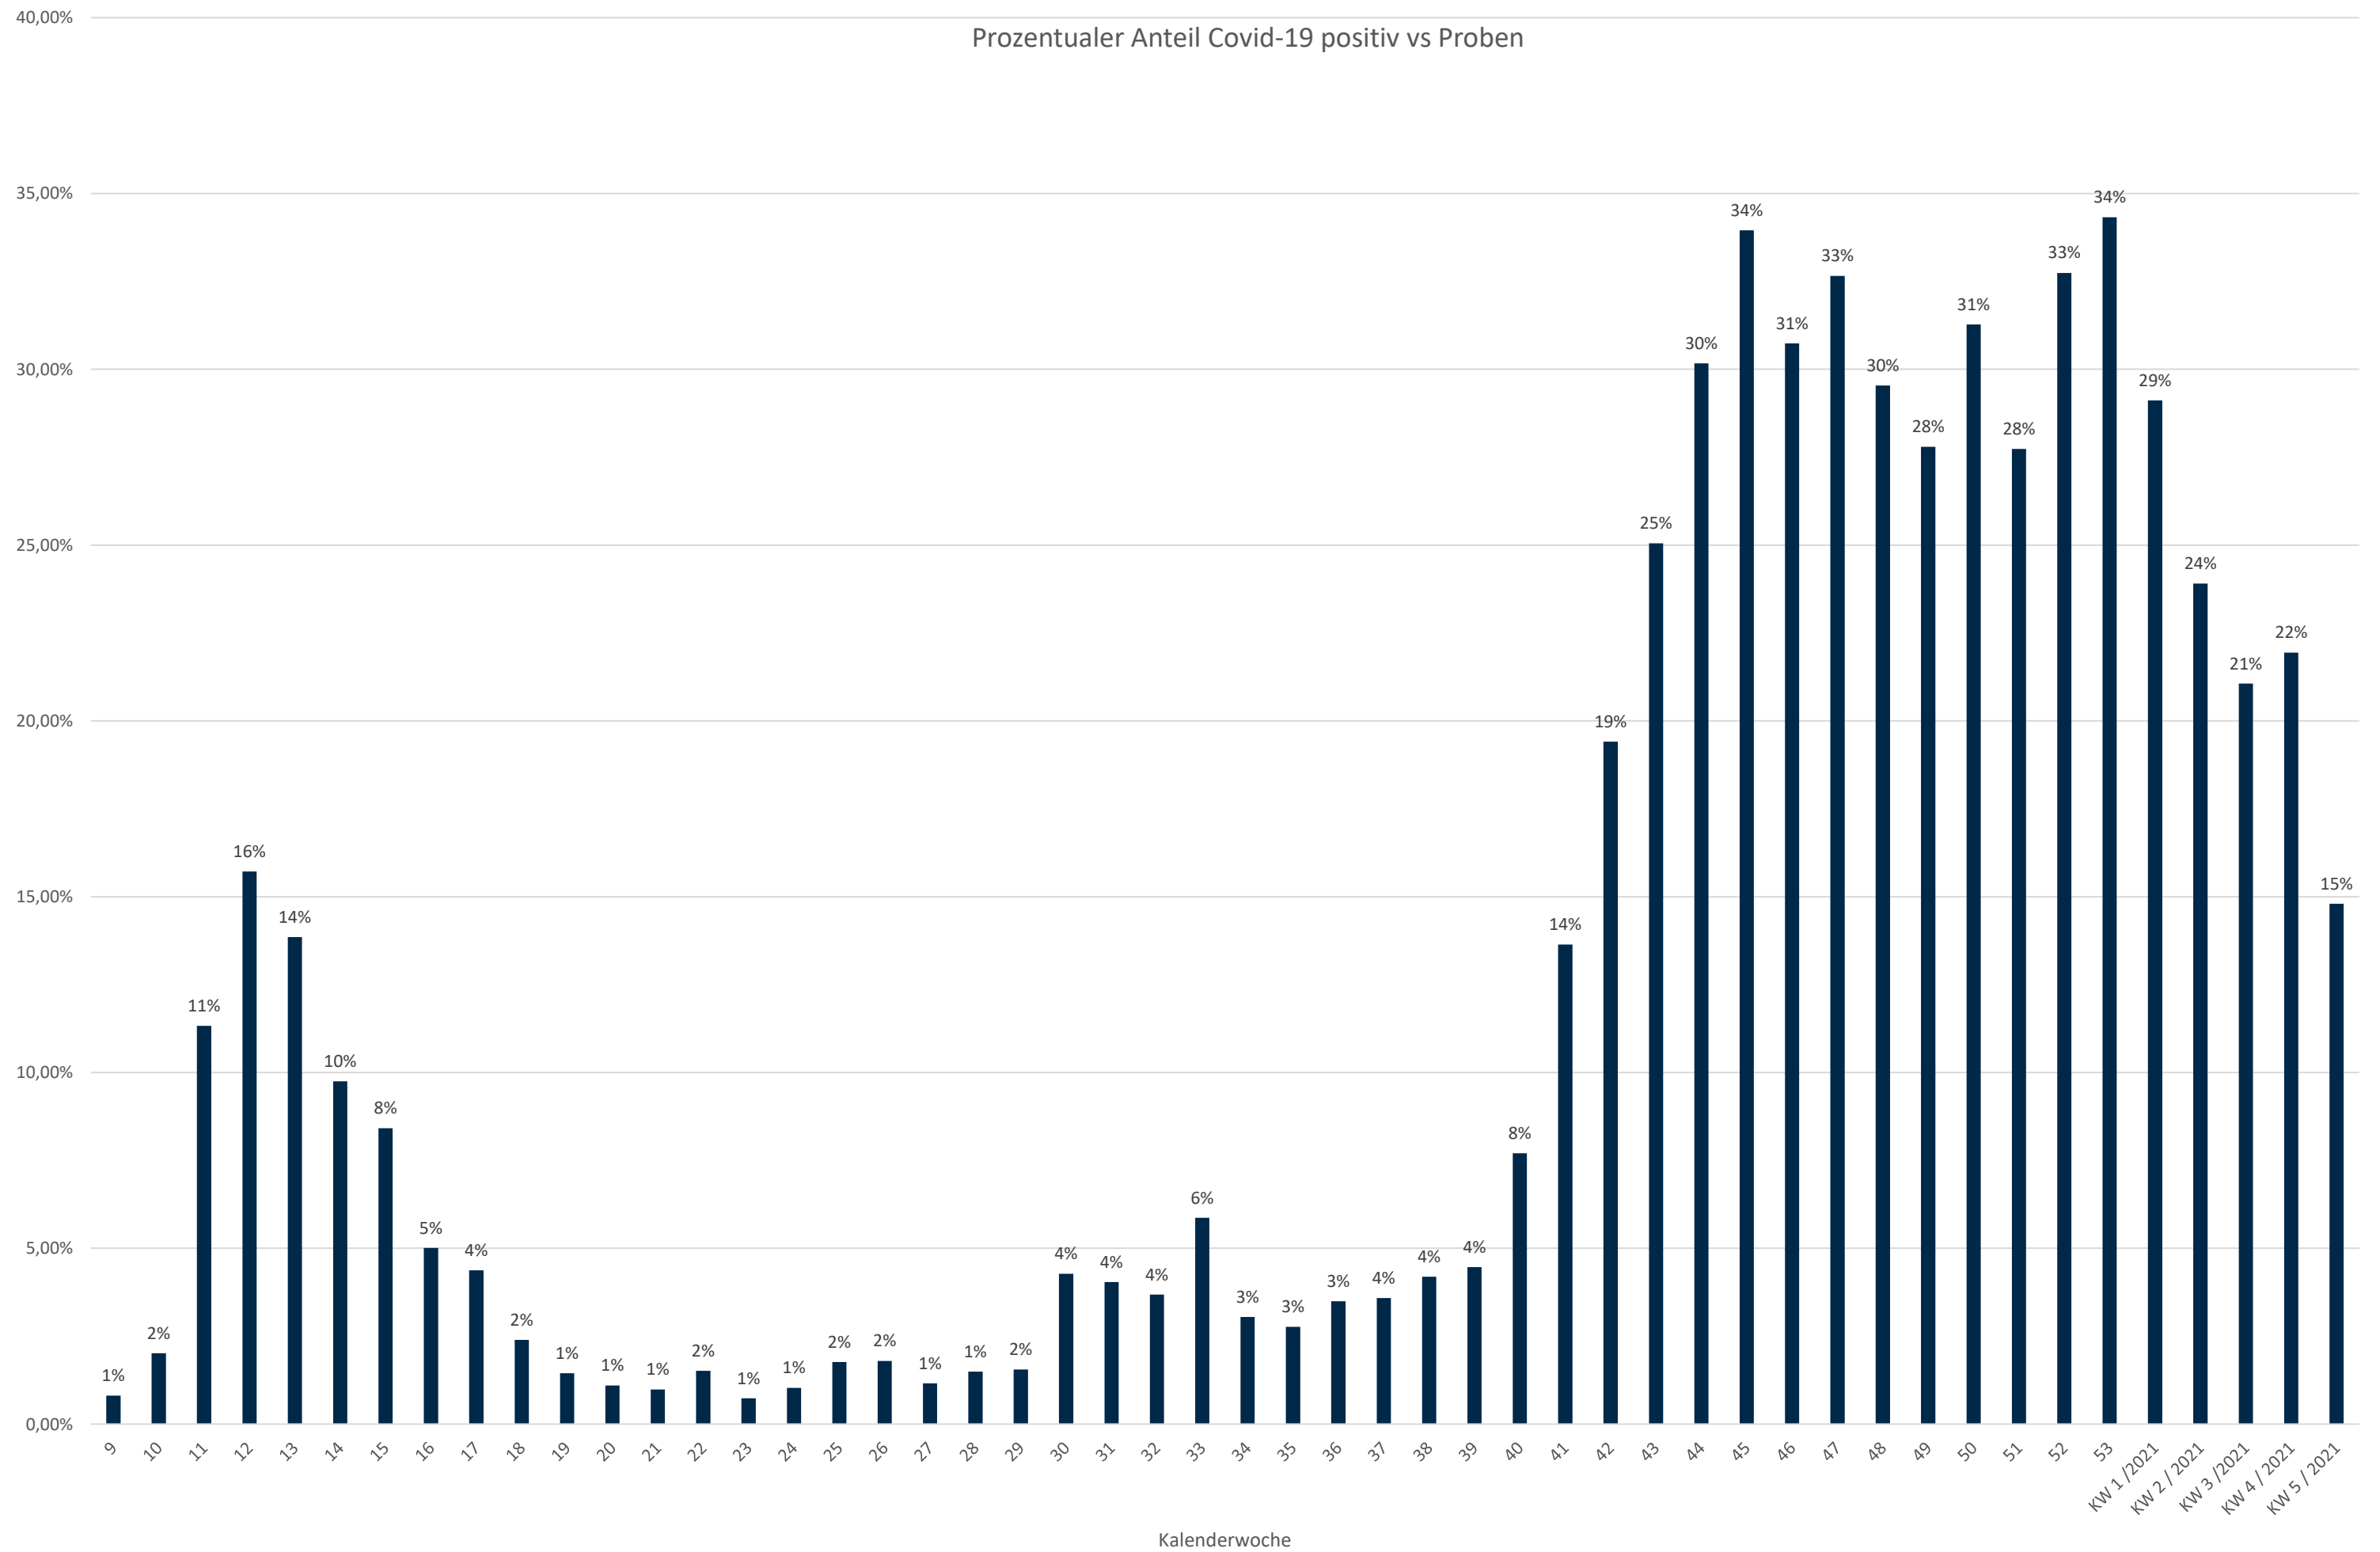

Statistik Covid-19

Prozentualer Anteil Covid-19 positiv vs Proben