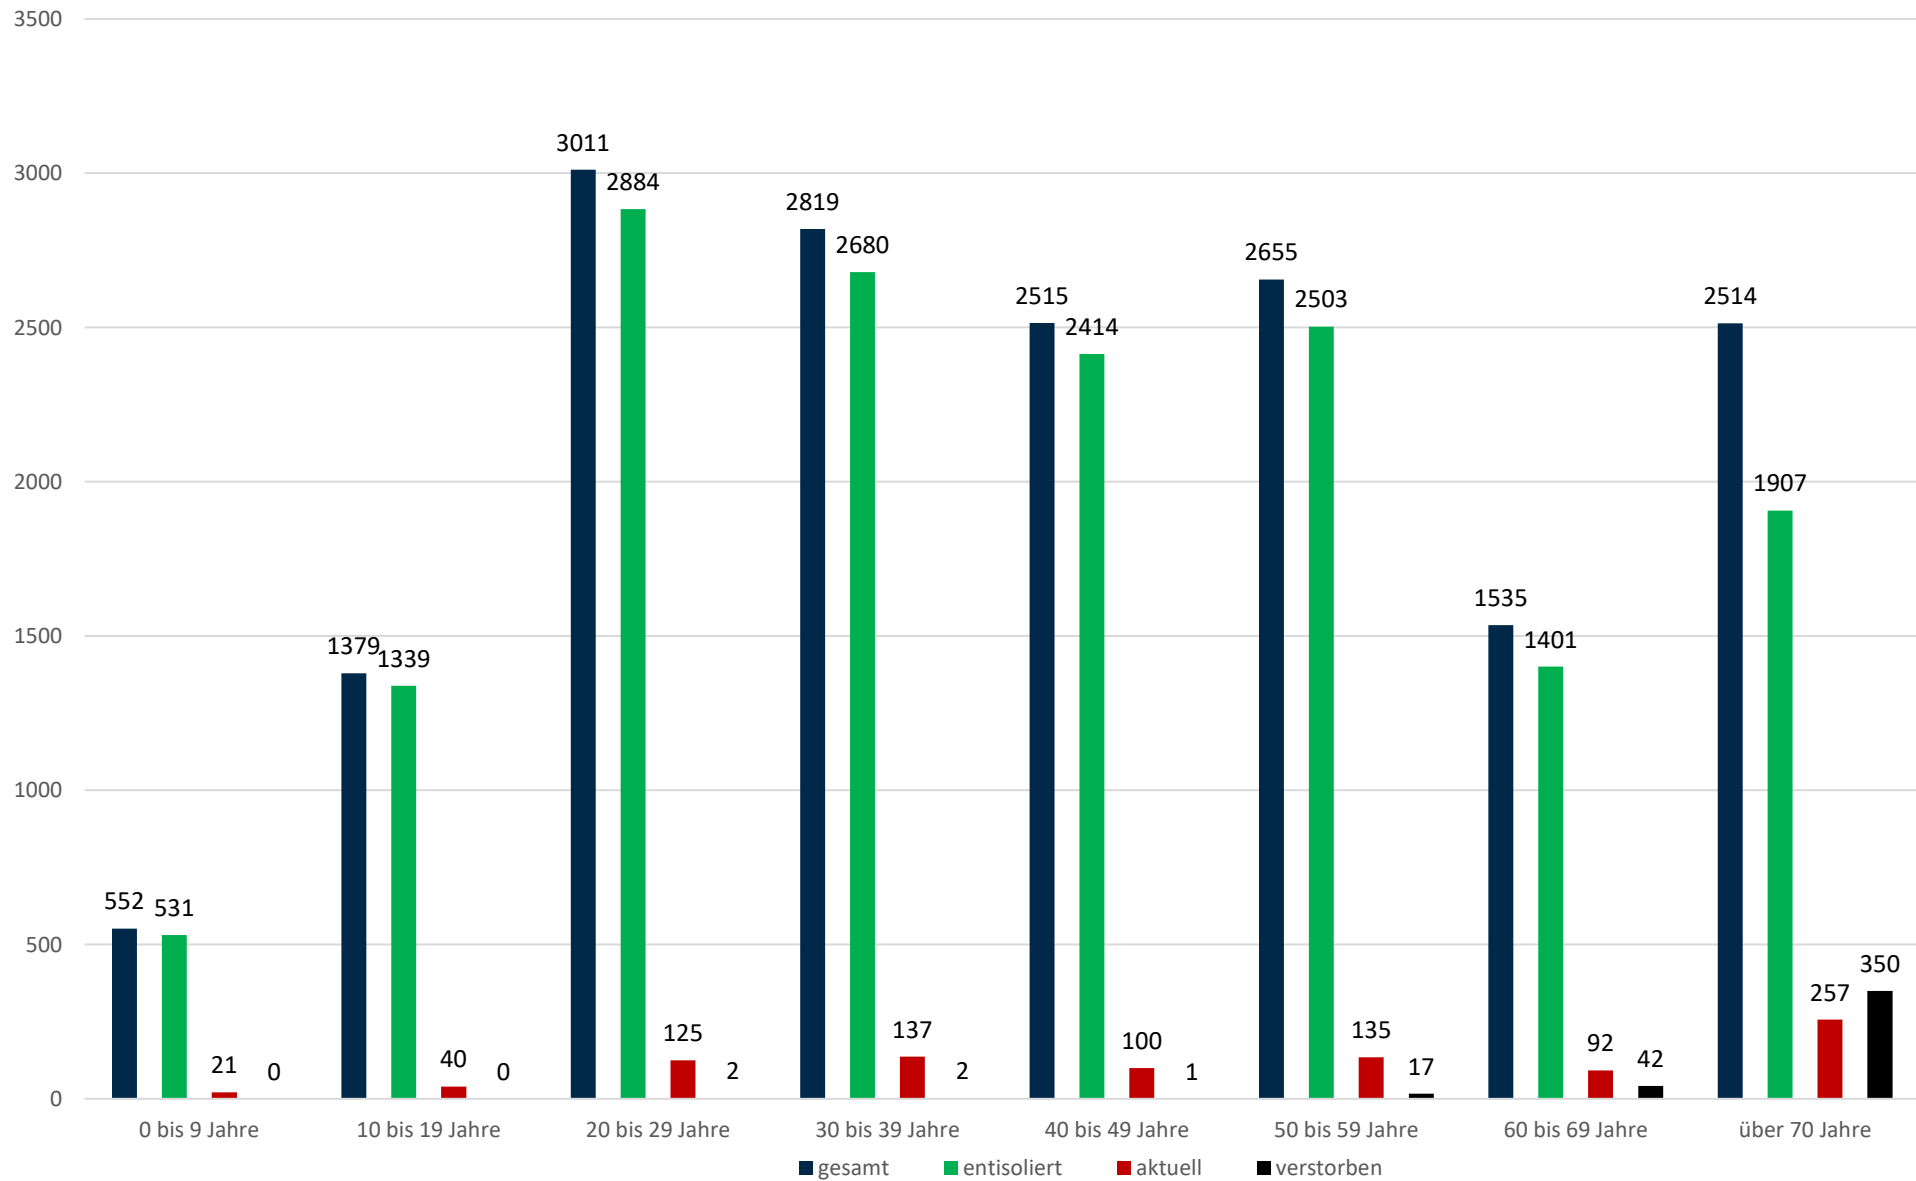

Statistik Covid-19

Altersverteilung Covid-19