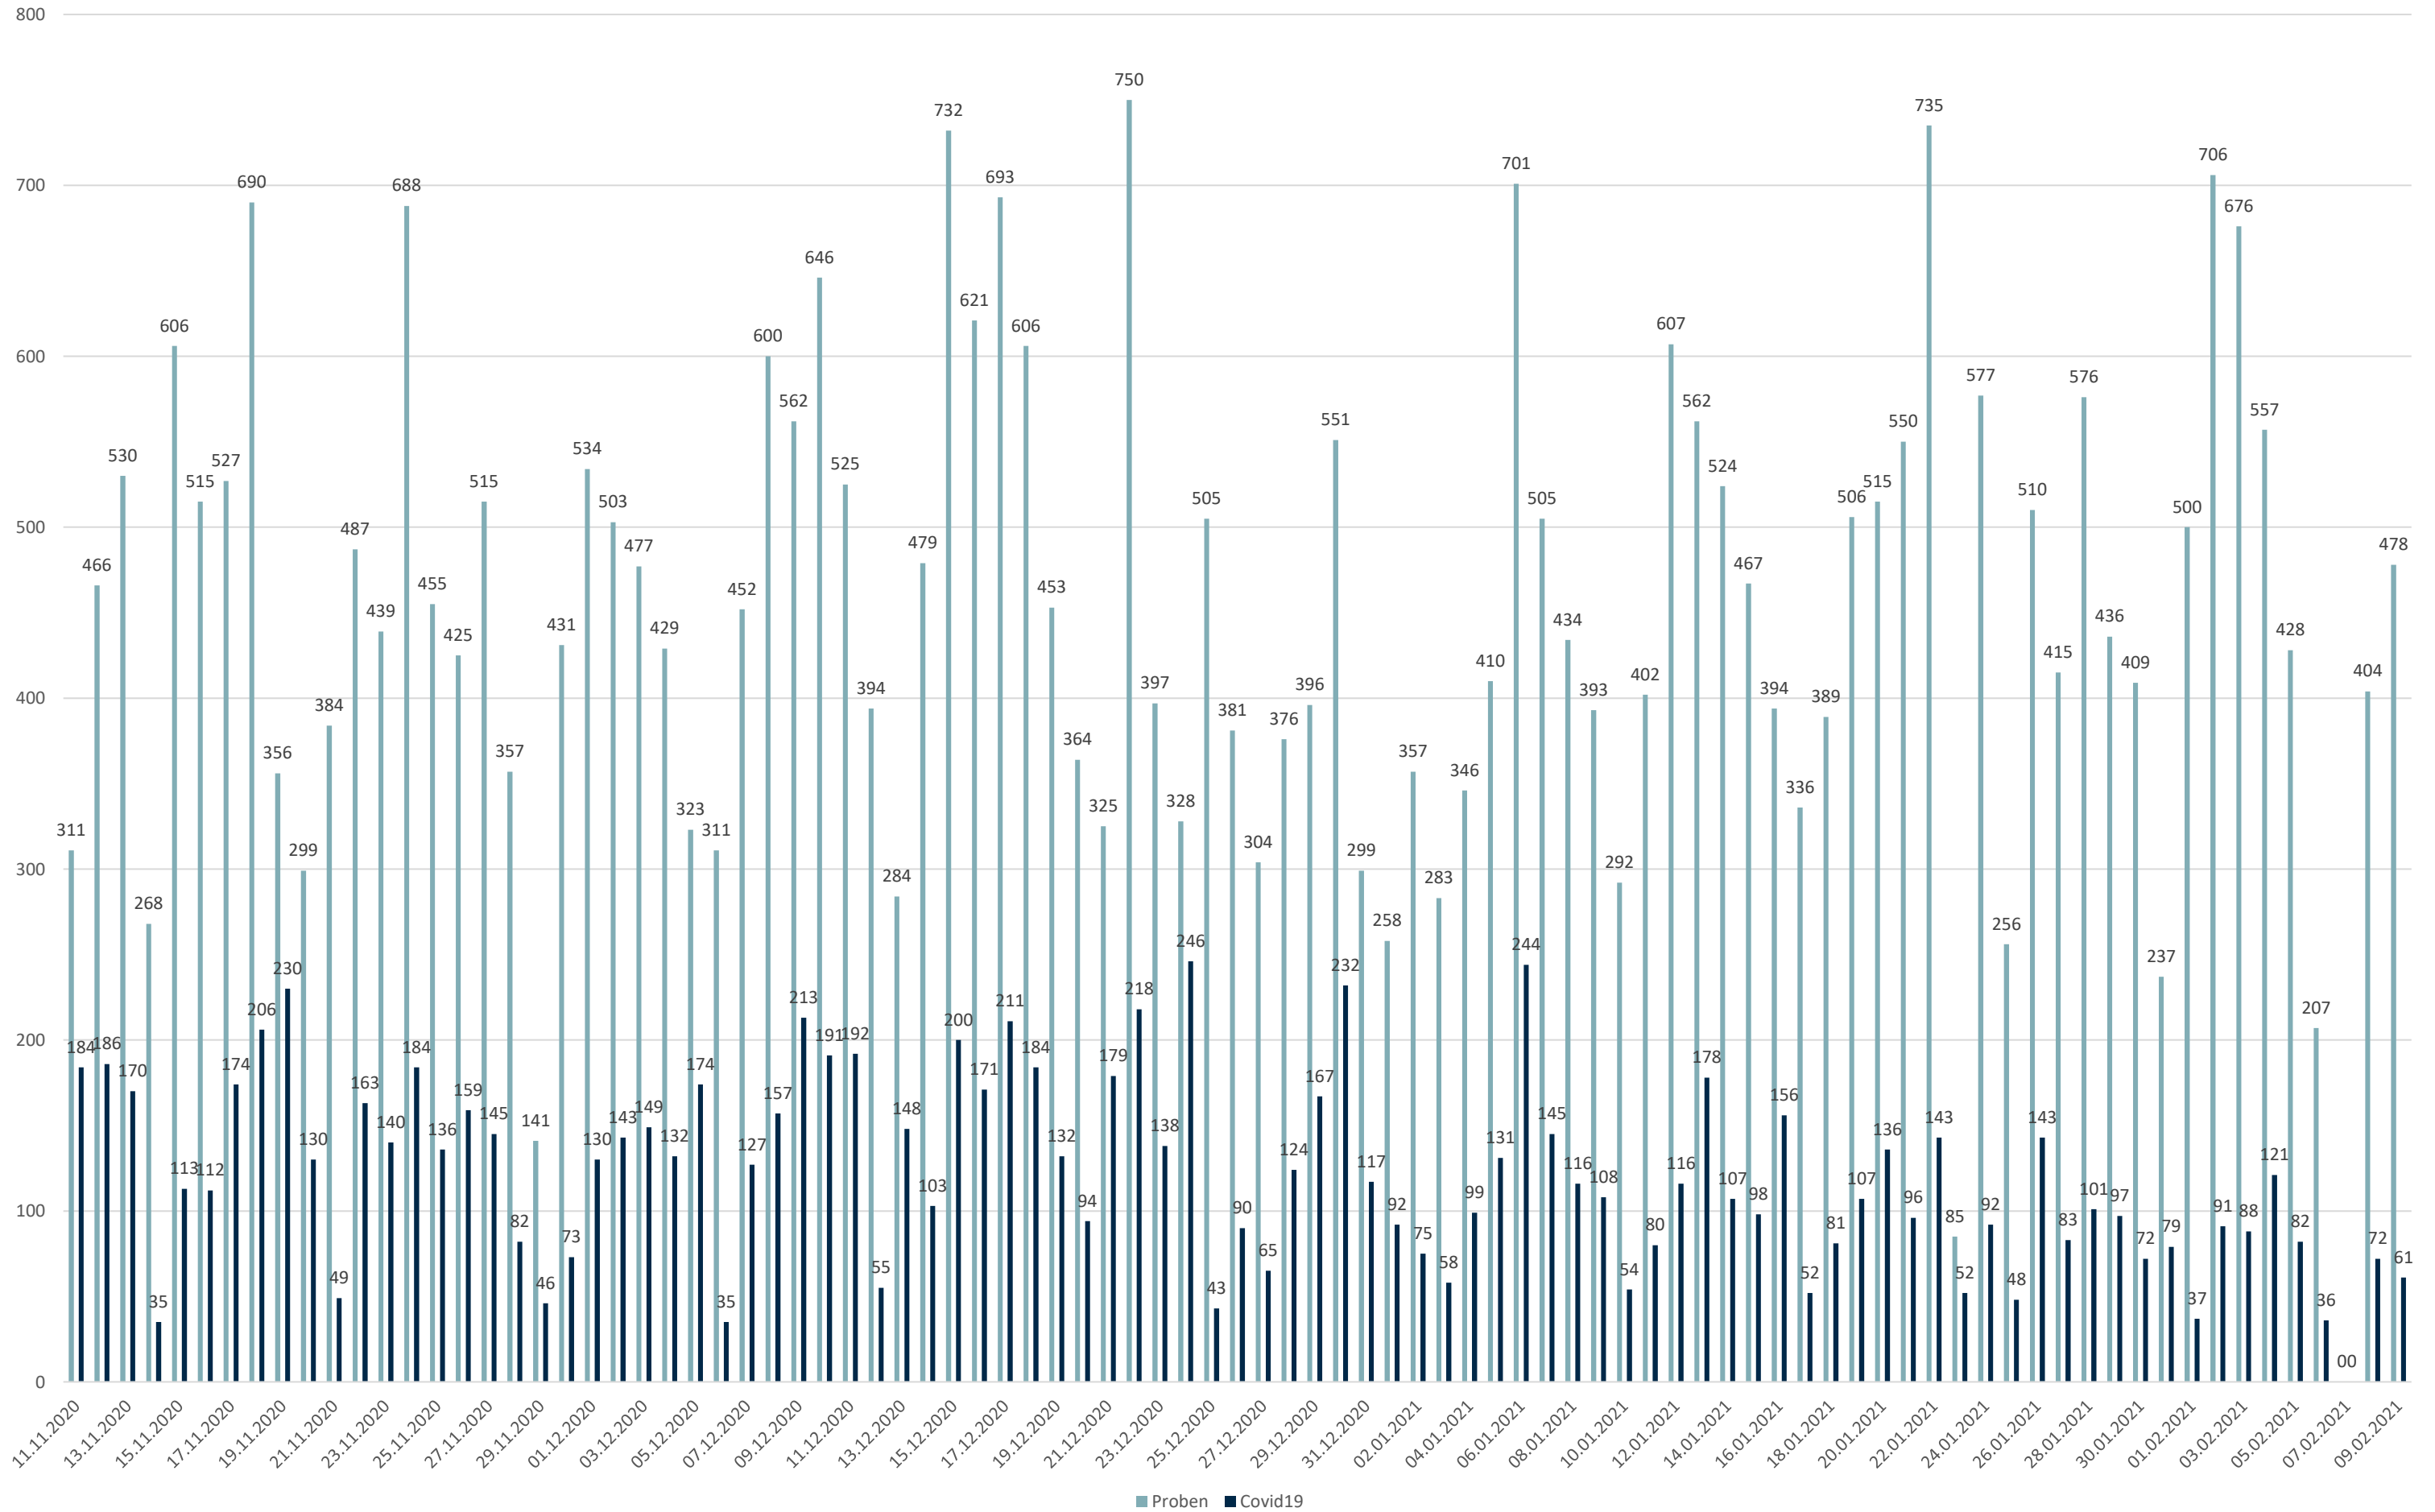

# Statistik Covid-19

■ Neuinfektionen pro Tag    — kritischer Tageswert Neuinfektionen    — Verlauf

# Statistik Covid-19

## Probenahmen vs Covid-19

## Stadtbezirke