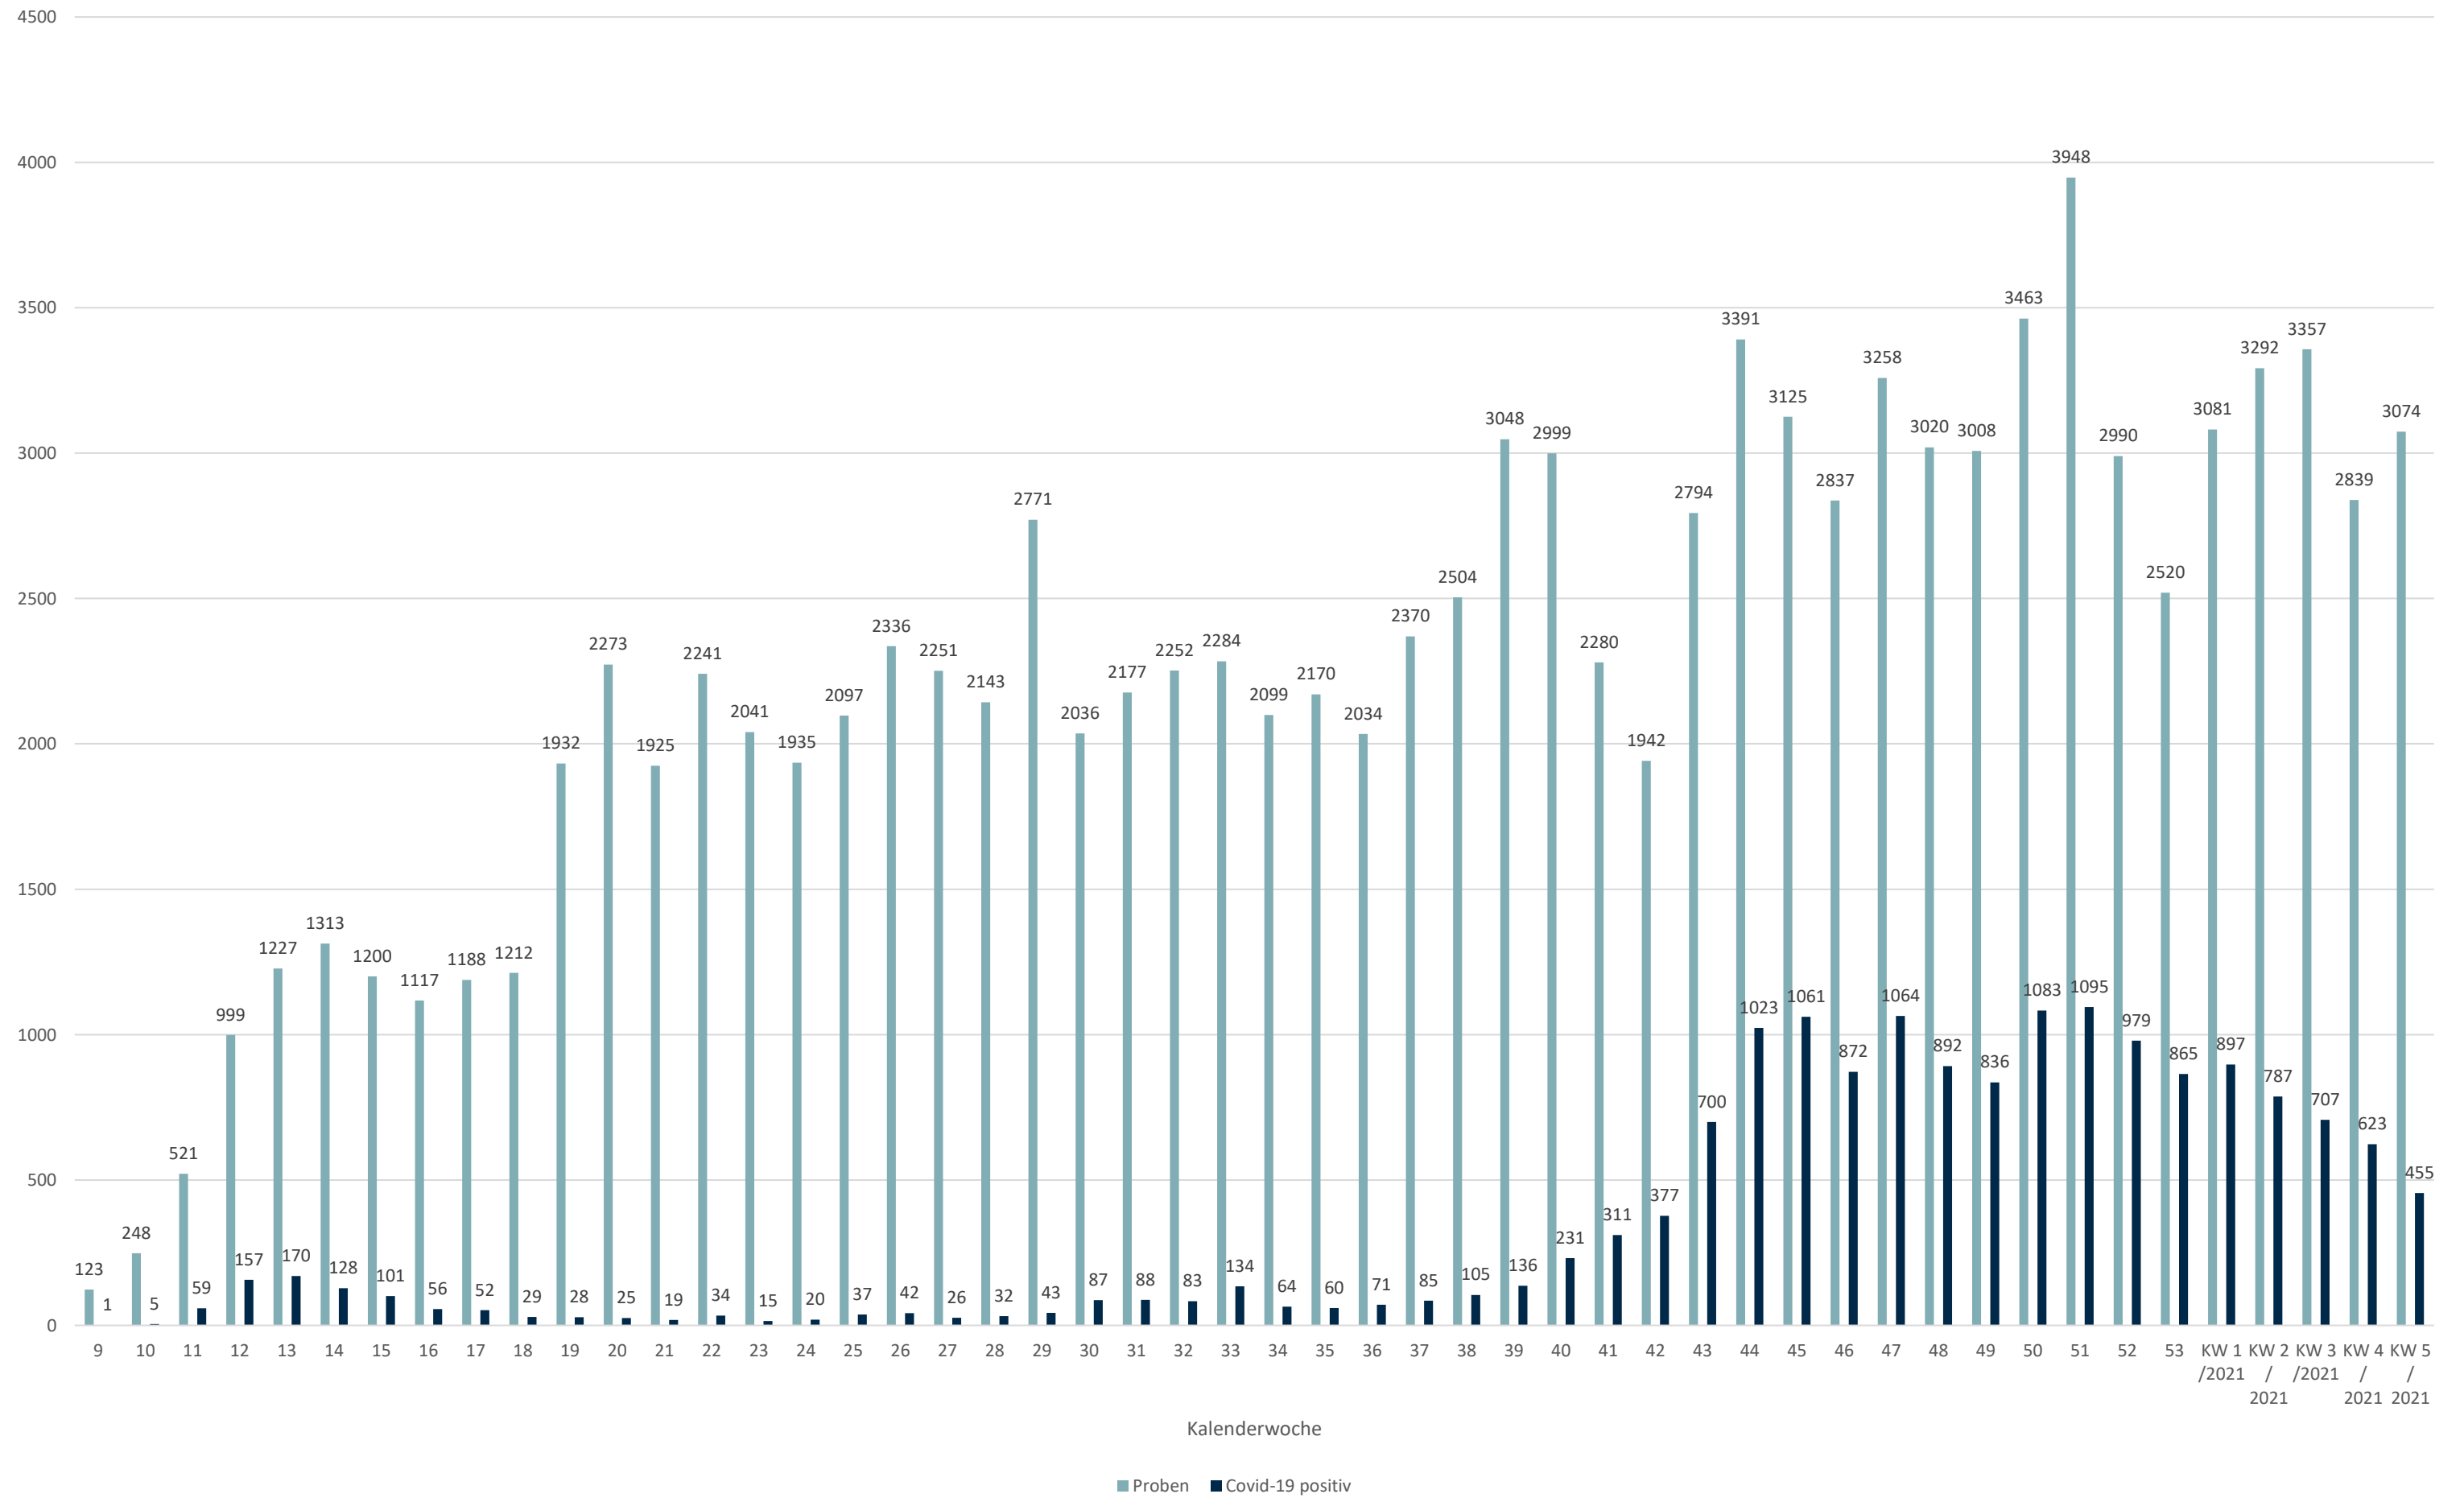

Statistik Covid-19

Probenahmen vs Covid-19