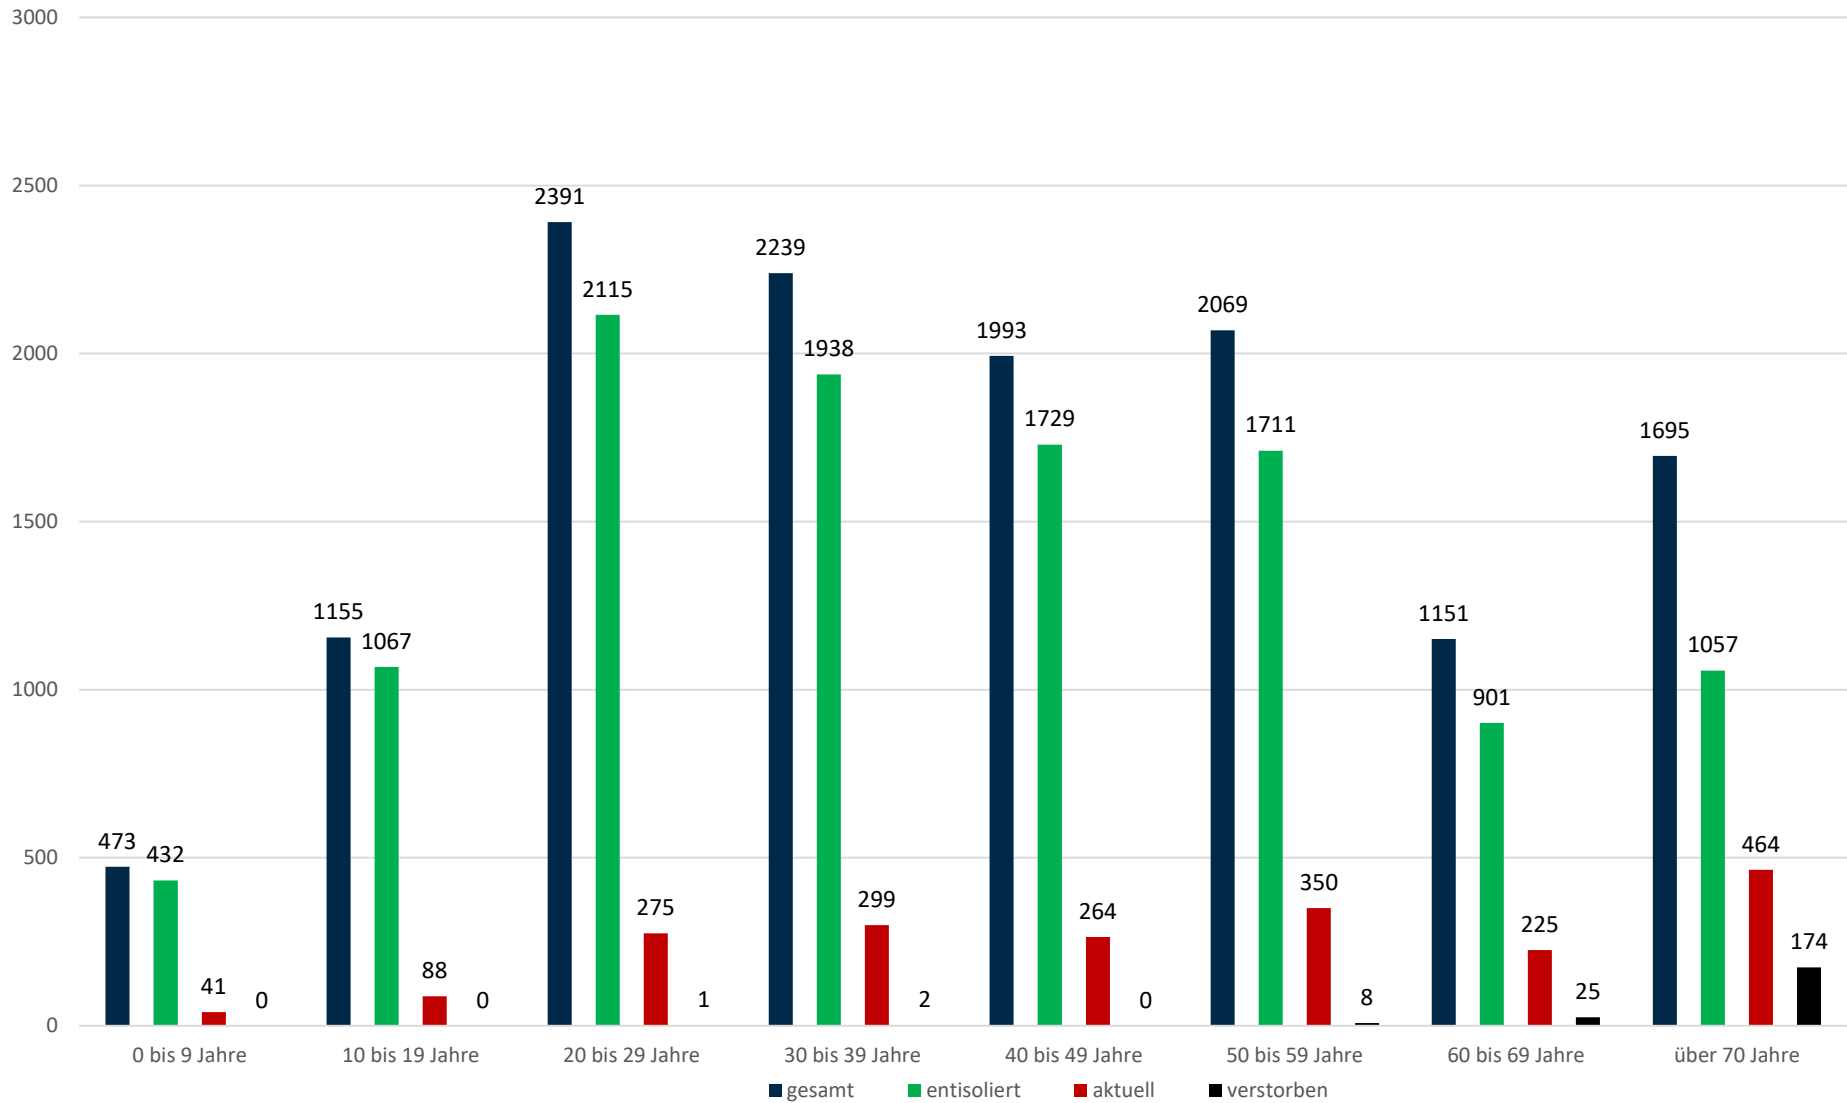

Statistik Covid-19

■ Neuinfektionen pro Tag — kritischer Tageswert Neuinfektionen — Verlauf

Statistik Covid-19

Altersverteilung Covid-19

Statistik Covid-19

Stadtbezirke

Statistik Covid-19

Geschlechterverteilung

■ Männlich

■ Weiblich

Statistik Covid-19

entisoliert gemäß RKI kumulativ vs Covid-19 kumulativ

Statistik Covid-19

Probenahmen vs Covid-19

Statistik Covid-19

Probenahmen vs Covid-19

Statistik Covid-19