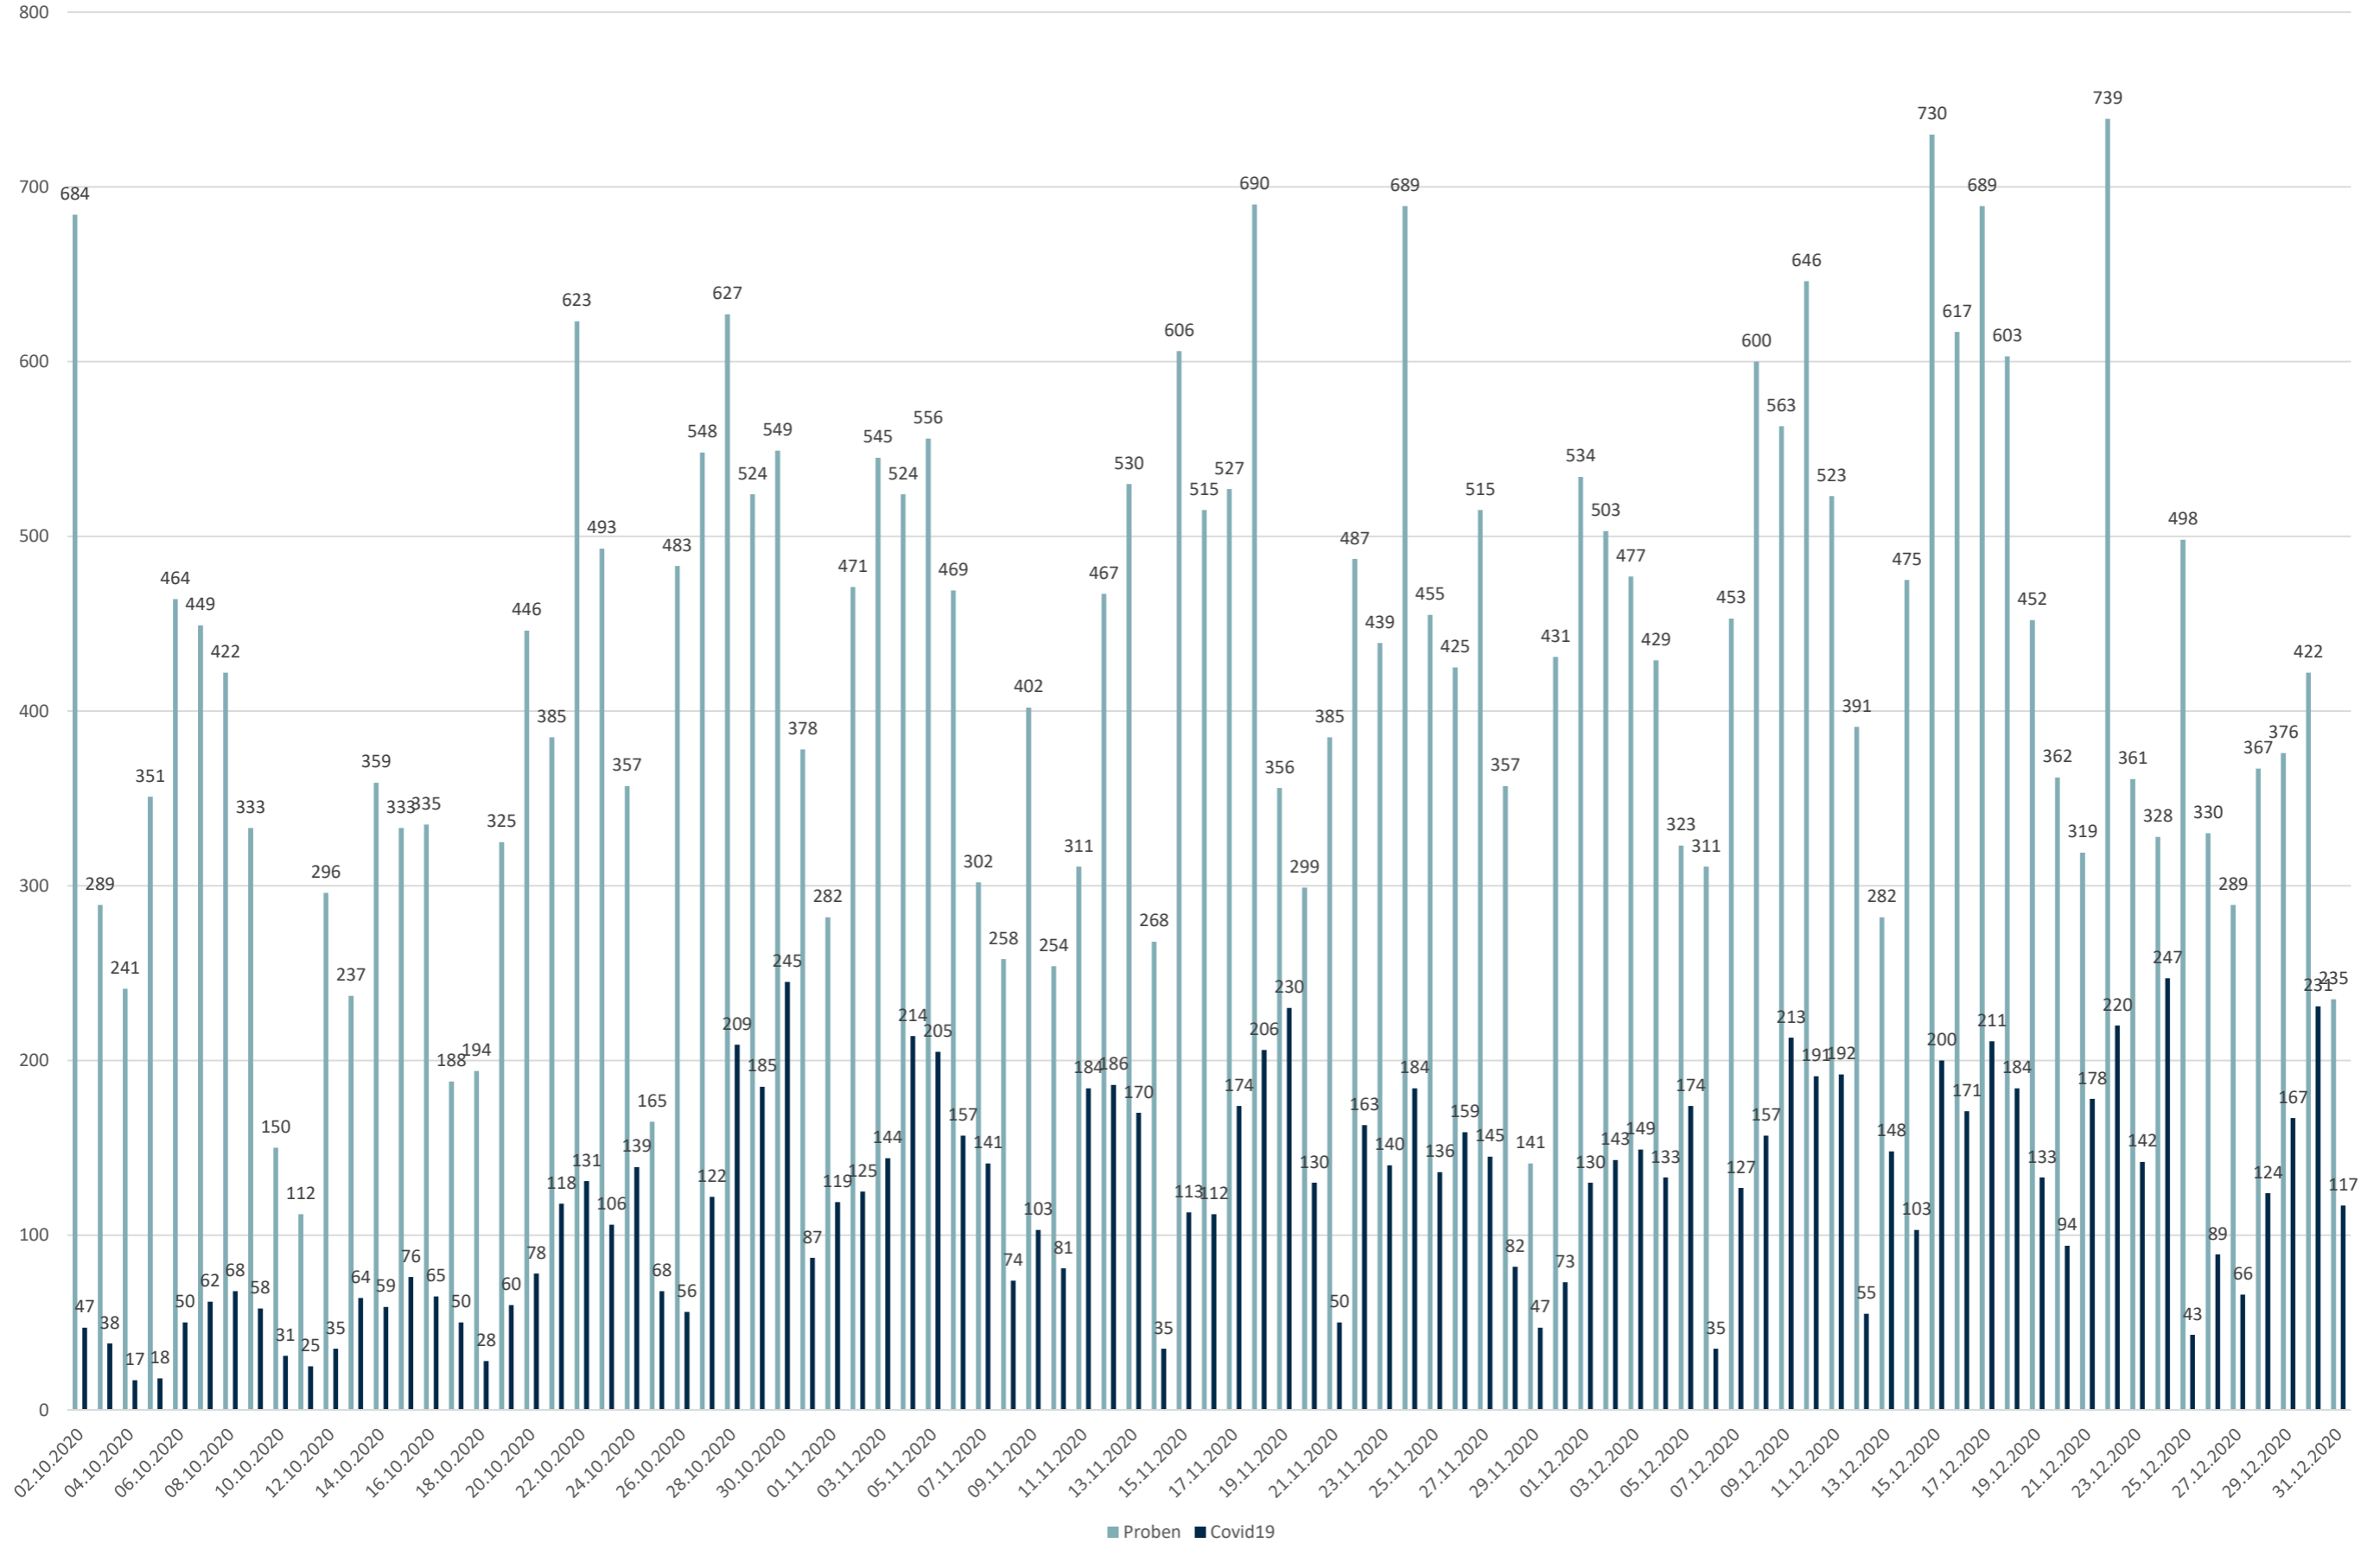

Statistik Covid-19

■ Neuinfektionen pro Tag — kritischer Tageswert Neuinfektionen — Verlauf

Statistik Covid-19

Altersverteilung Covid-19

Statistik Covid-19

Stadtbezirke

Statistik Covid-19

Geschlechterverteilung

■ Männlich

■ Weiblich

Statistik Covid-19

entisoliert gemäß RKI kumulativ vs Covid-19 kumulativ

Statistik Covid-19

Probenahmen vs Covid-19

Statistik Covid-19

Probenahmen vs Covid-19

Statistik Covid-19