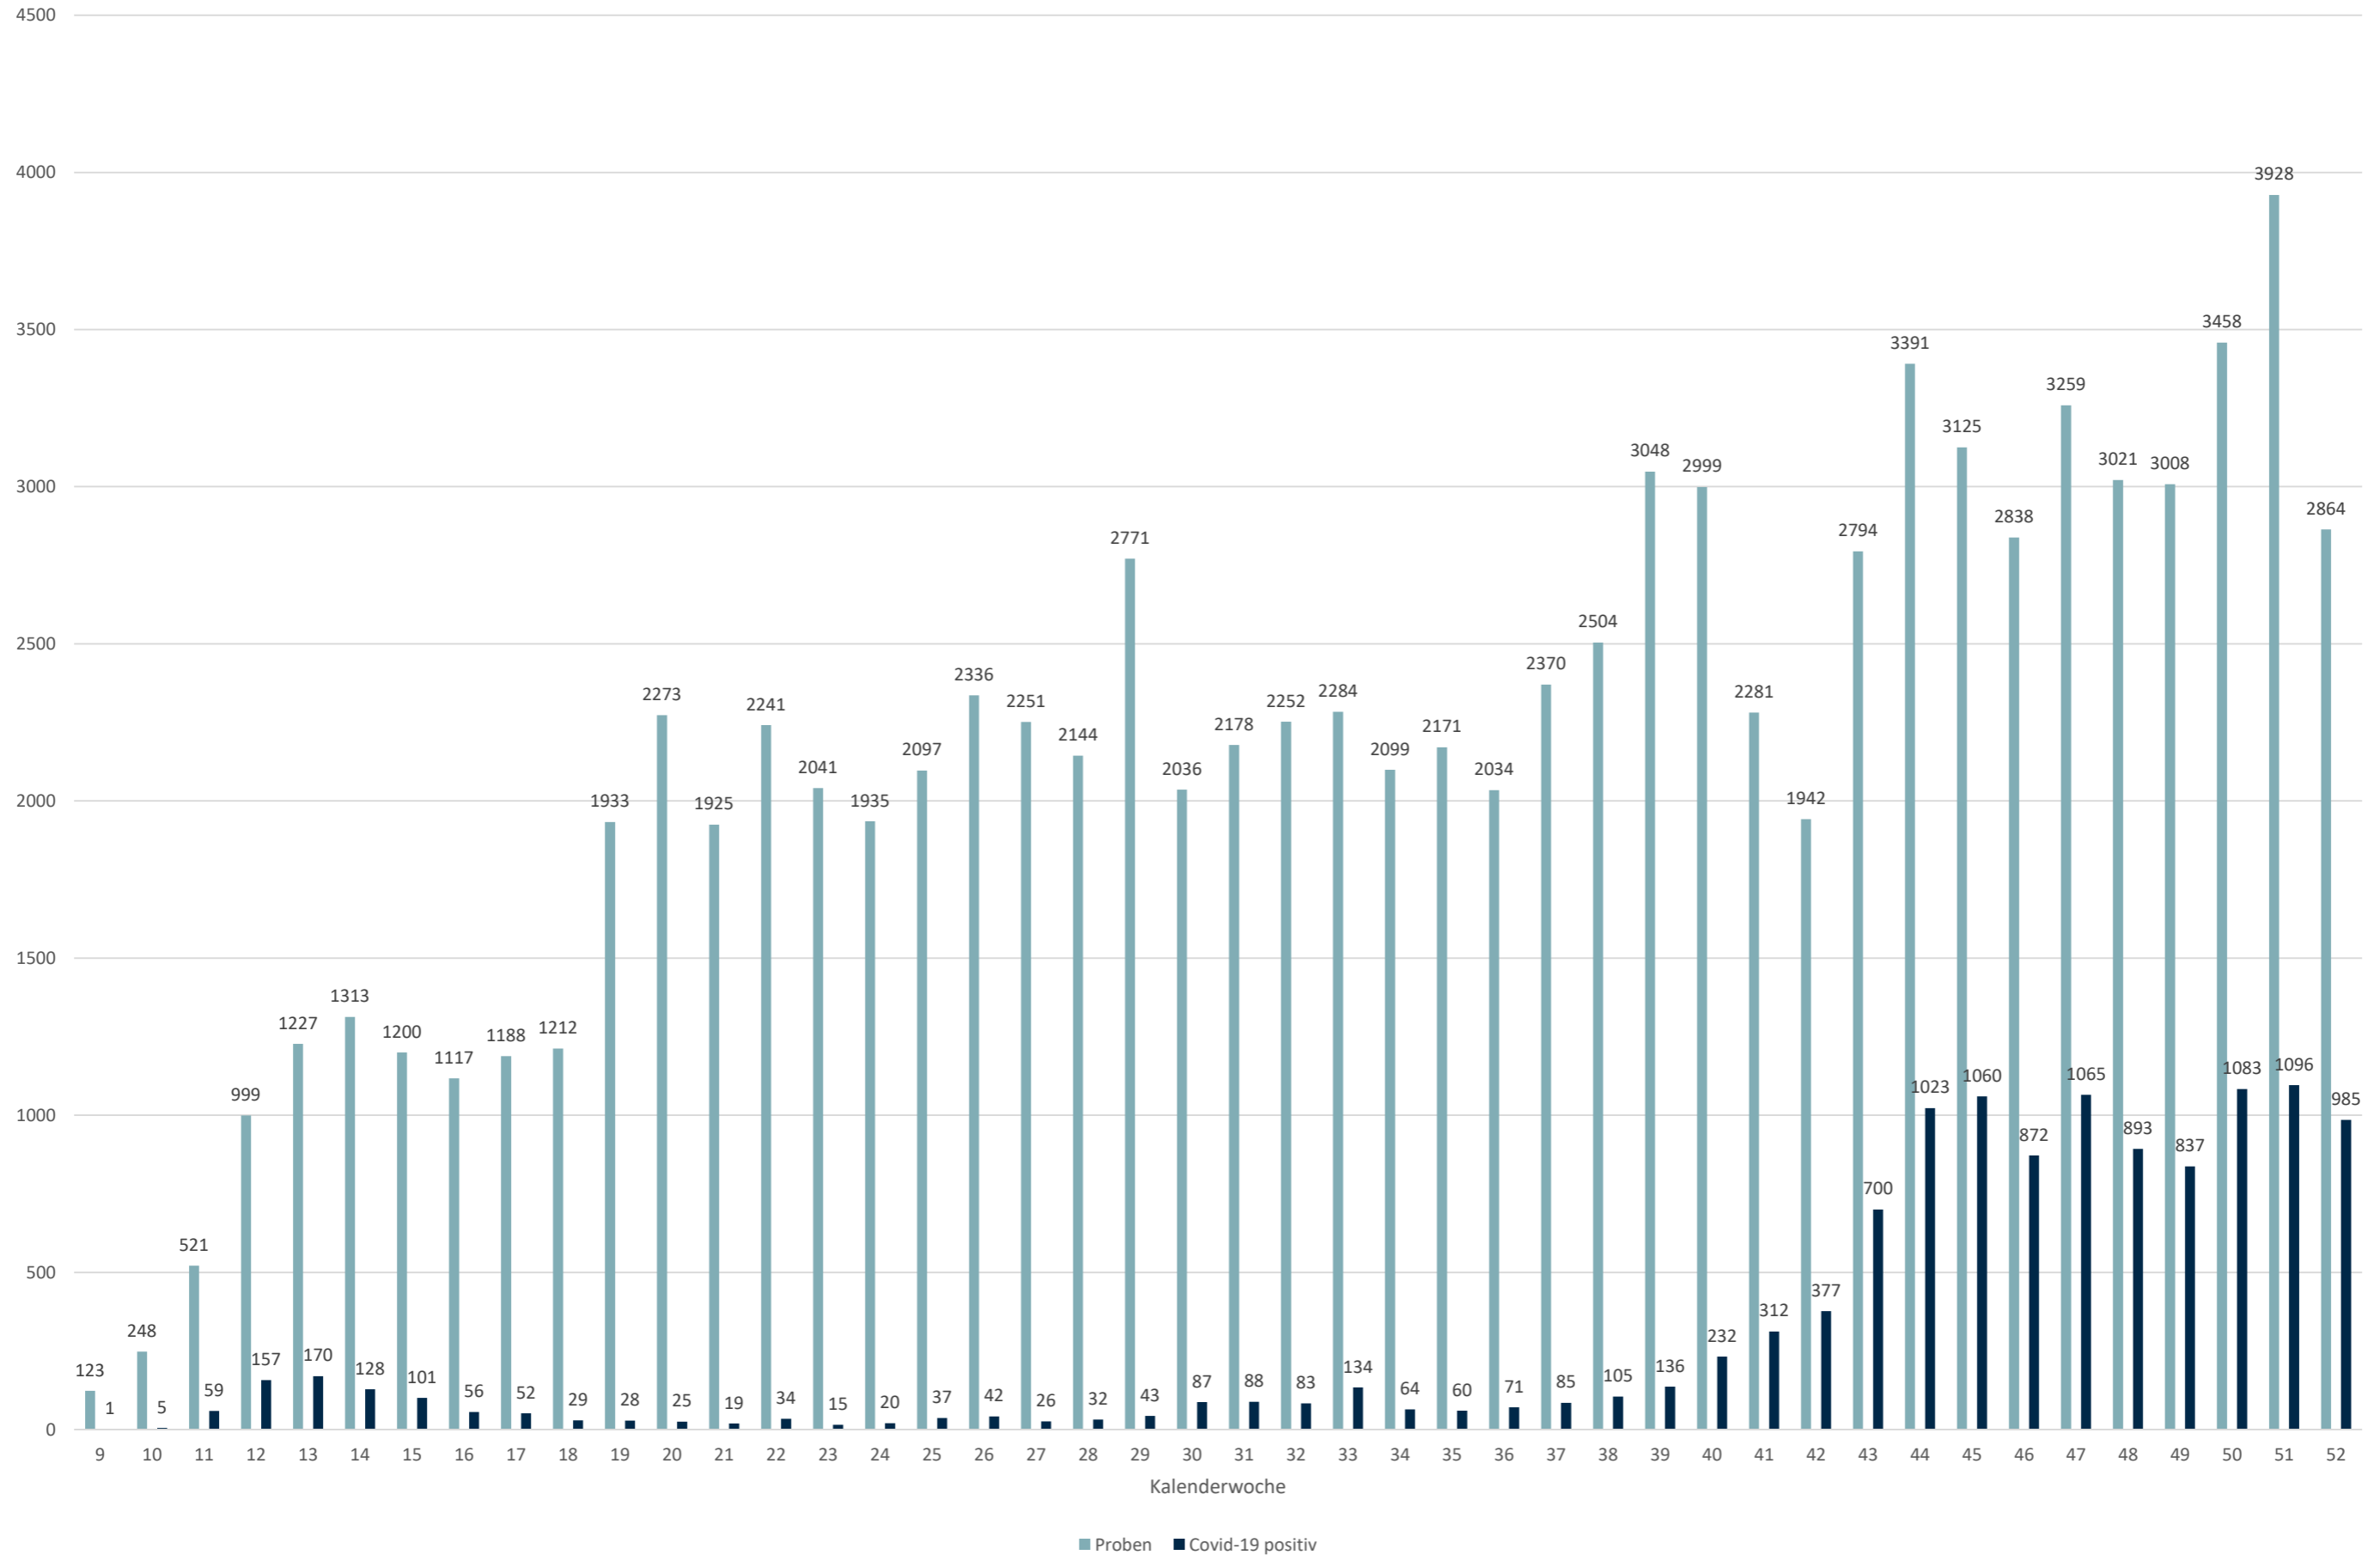

Statistik Covid-19

■ Neuinfektionen pro Tag — kritischer Tageswert Neuinfektionen — Verlauf

Statistik Covid-19

Altersverteilung Covid-19

Statistik Covid-19

Stadtbezirke

Statistik Covid-19

Geschlechterverteilung

■ Männlich

■ Weiblich

Statistik Covid-19

entisoliert gemäß RKI kumulativ vs Covid-19 kumulativ

Statistik Covid-19

Probenahmen vs Covid-19

Statistik Covid-19

Probenahmen vs Covid-19

Statistik Covid-19