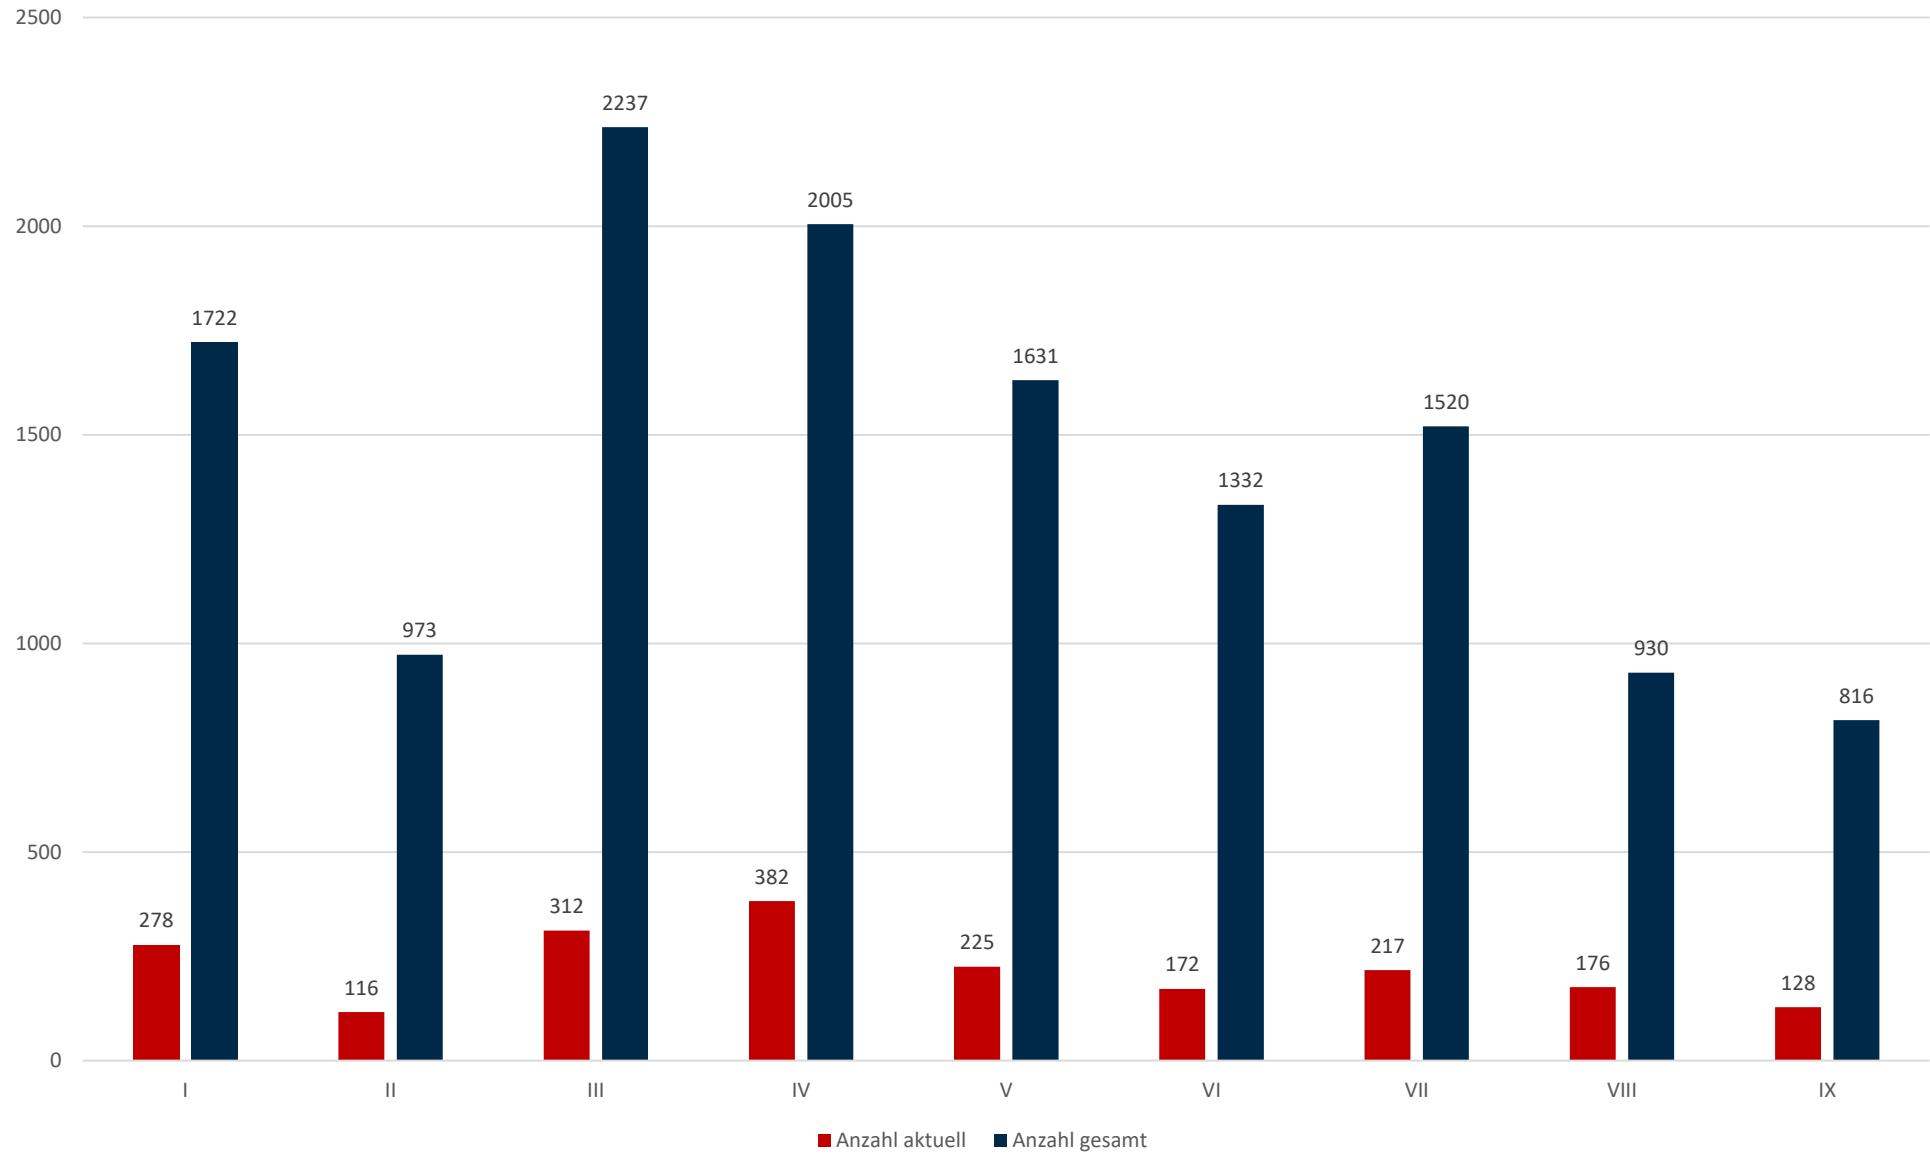

Statistik Covid-19

■ Neuinfektionen pro Tag — kritischer Tageswert Neuinfektionen — Verlauf

Statistik Covid-19

Altersverteilung Covid-19

Statistik Covid-19

Stadtbezirke

Statistik Covid-19

Geschlechterverteilung

■ Männlich

■ Weiblich

Statistik Covid-19

entisoliert gemäß RKI kumulativ vs Covid-19 kumulativ

Statistik Covid-19

Probenahmen vs Covid-19

Statistik Covid-19

Probenahmen vs Covid-19

Statistik Covid-19