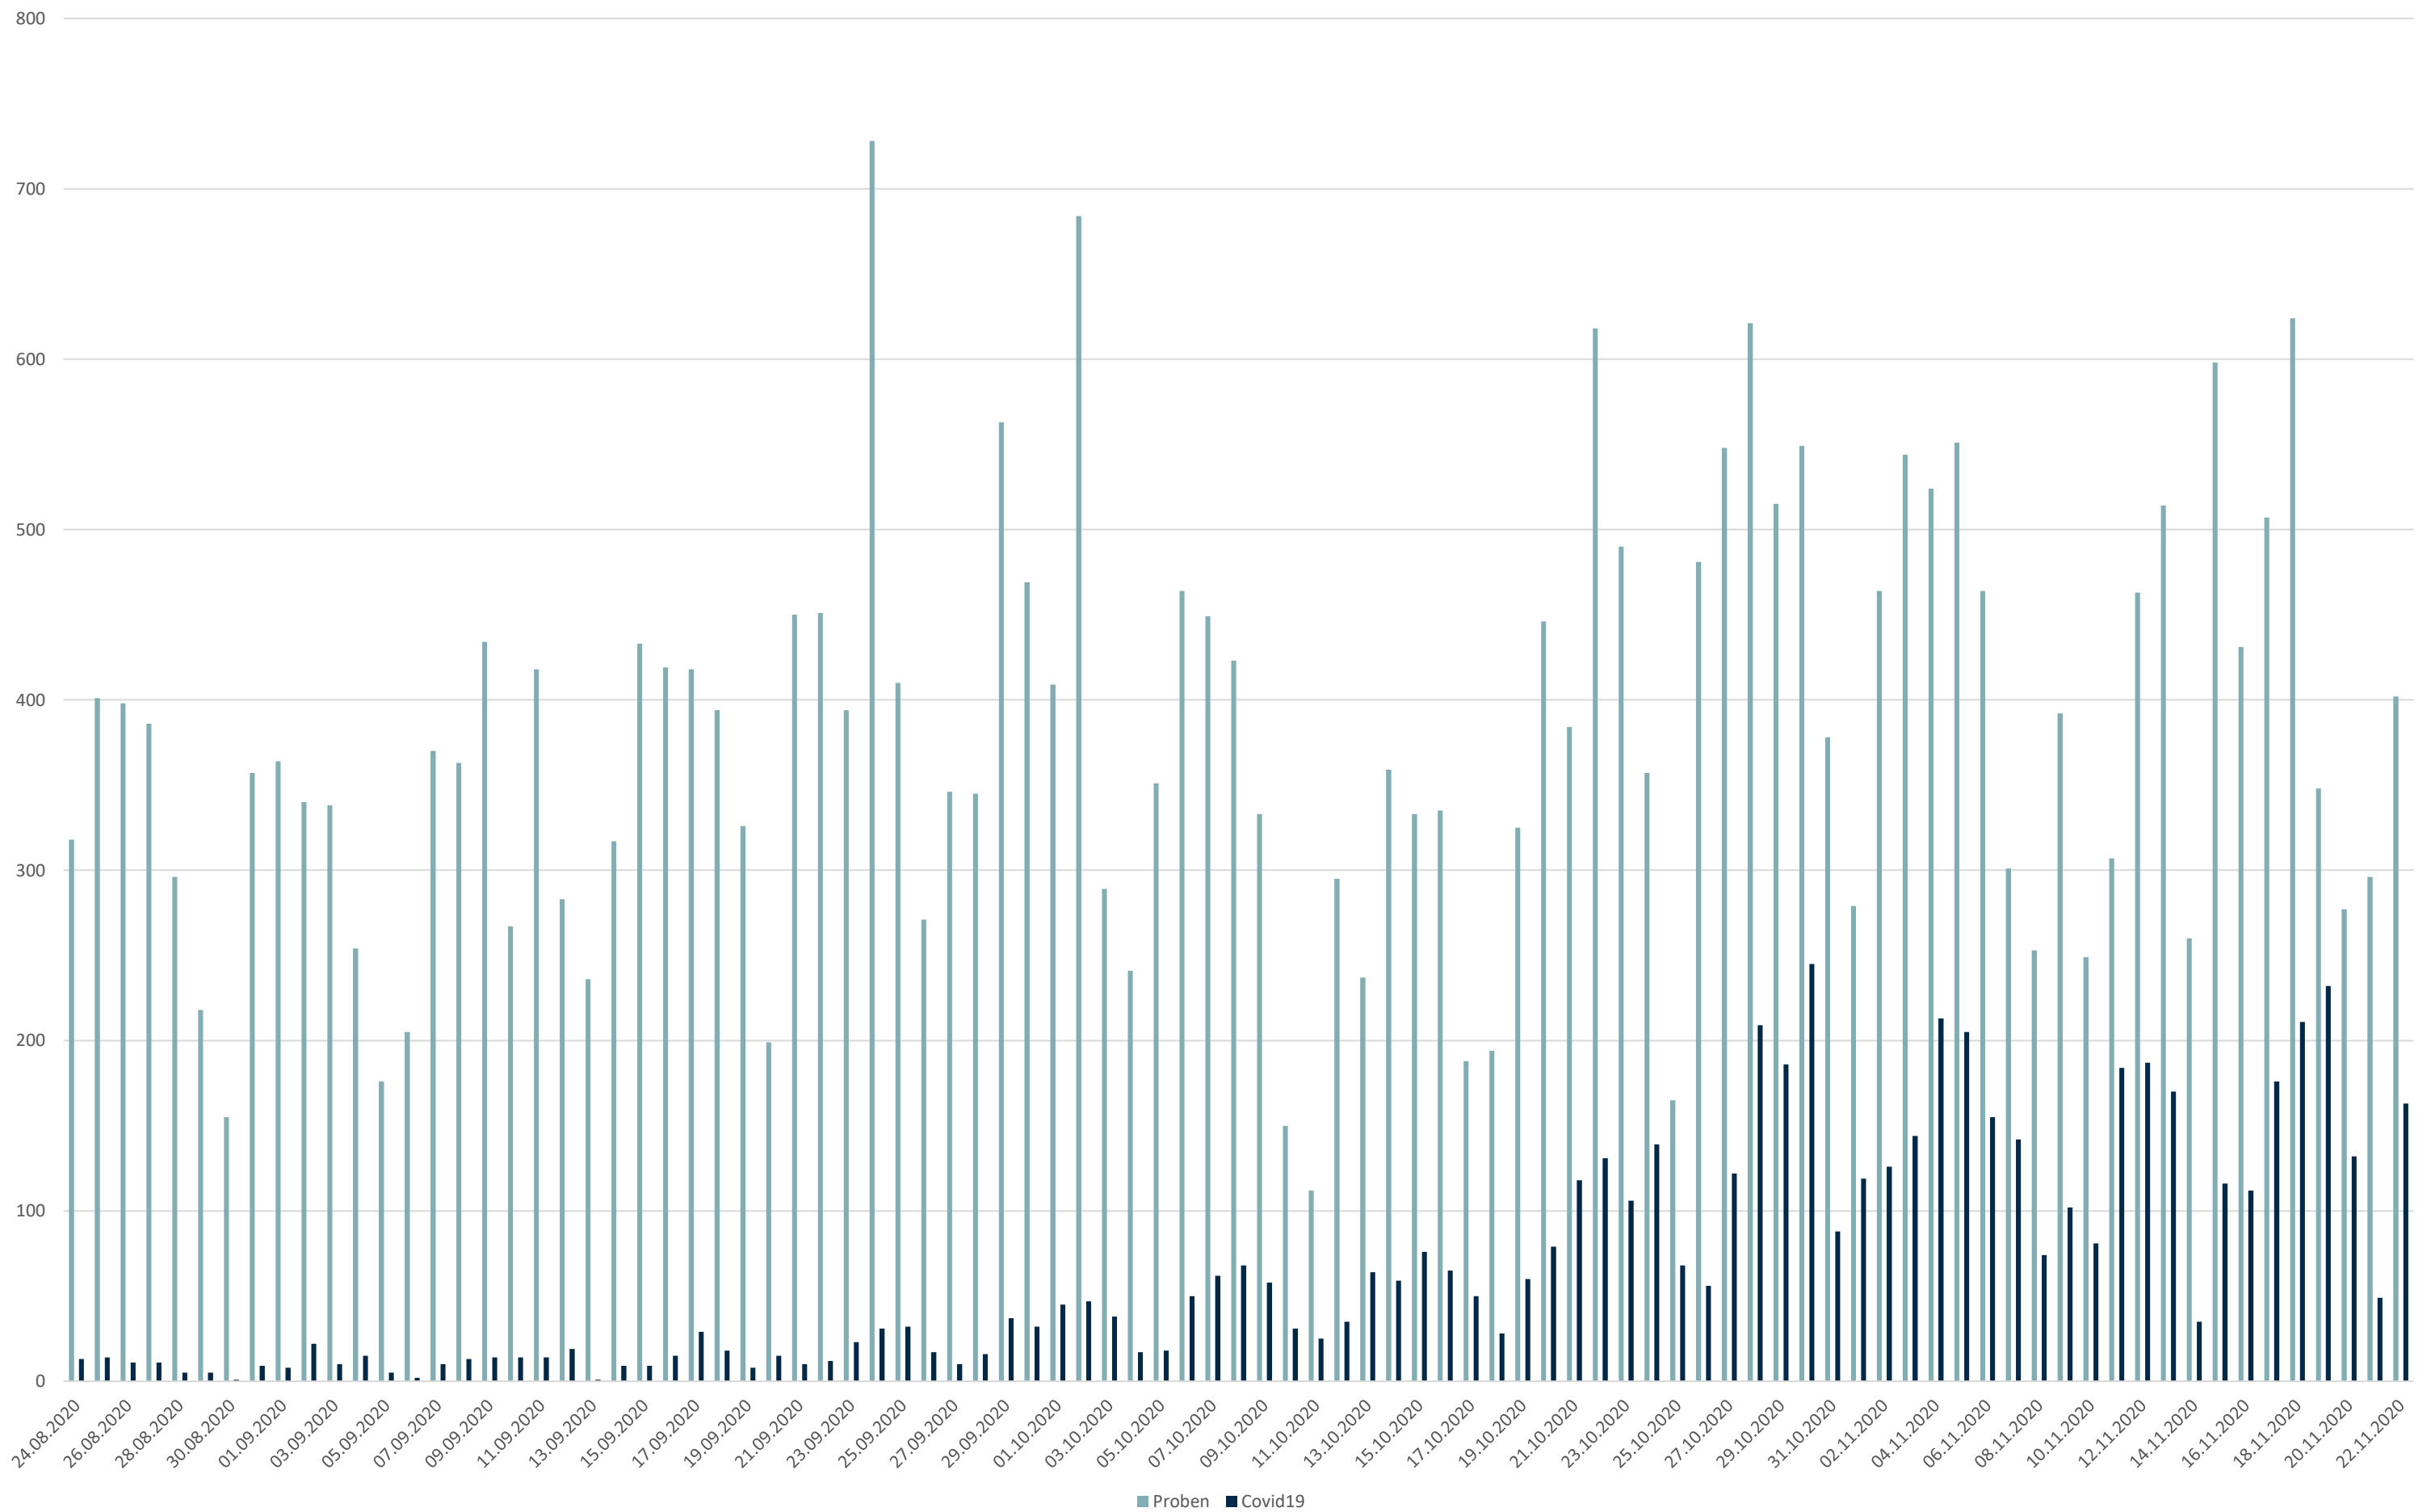

Statistik Covid-19

■ Neuinfektionen pro Tag — kritischer Tageswert Neuinfektionen — Verlauf

Statistik Covid-19

Probenahmen vs Covid-19

Statistik Covid-19

Probenahmen vs Covid-19

Statistik Covid-19

Statistik Covid-19

entisoliert gemäß RKI kumulativ vs Covid-19 kumulativ

Statistik Covid-19

Altersverteilung Covid-19

Statistik Covid-19

Geschlechterverteilung

Statistik Covid-19

Stadtbezirke