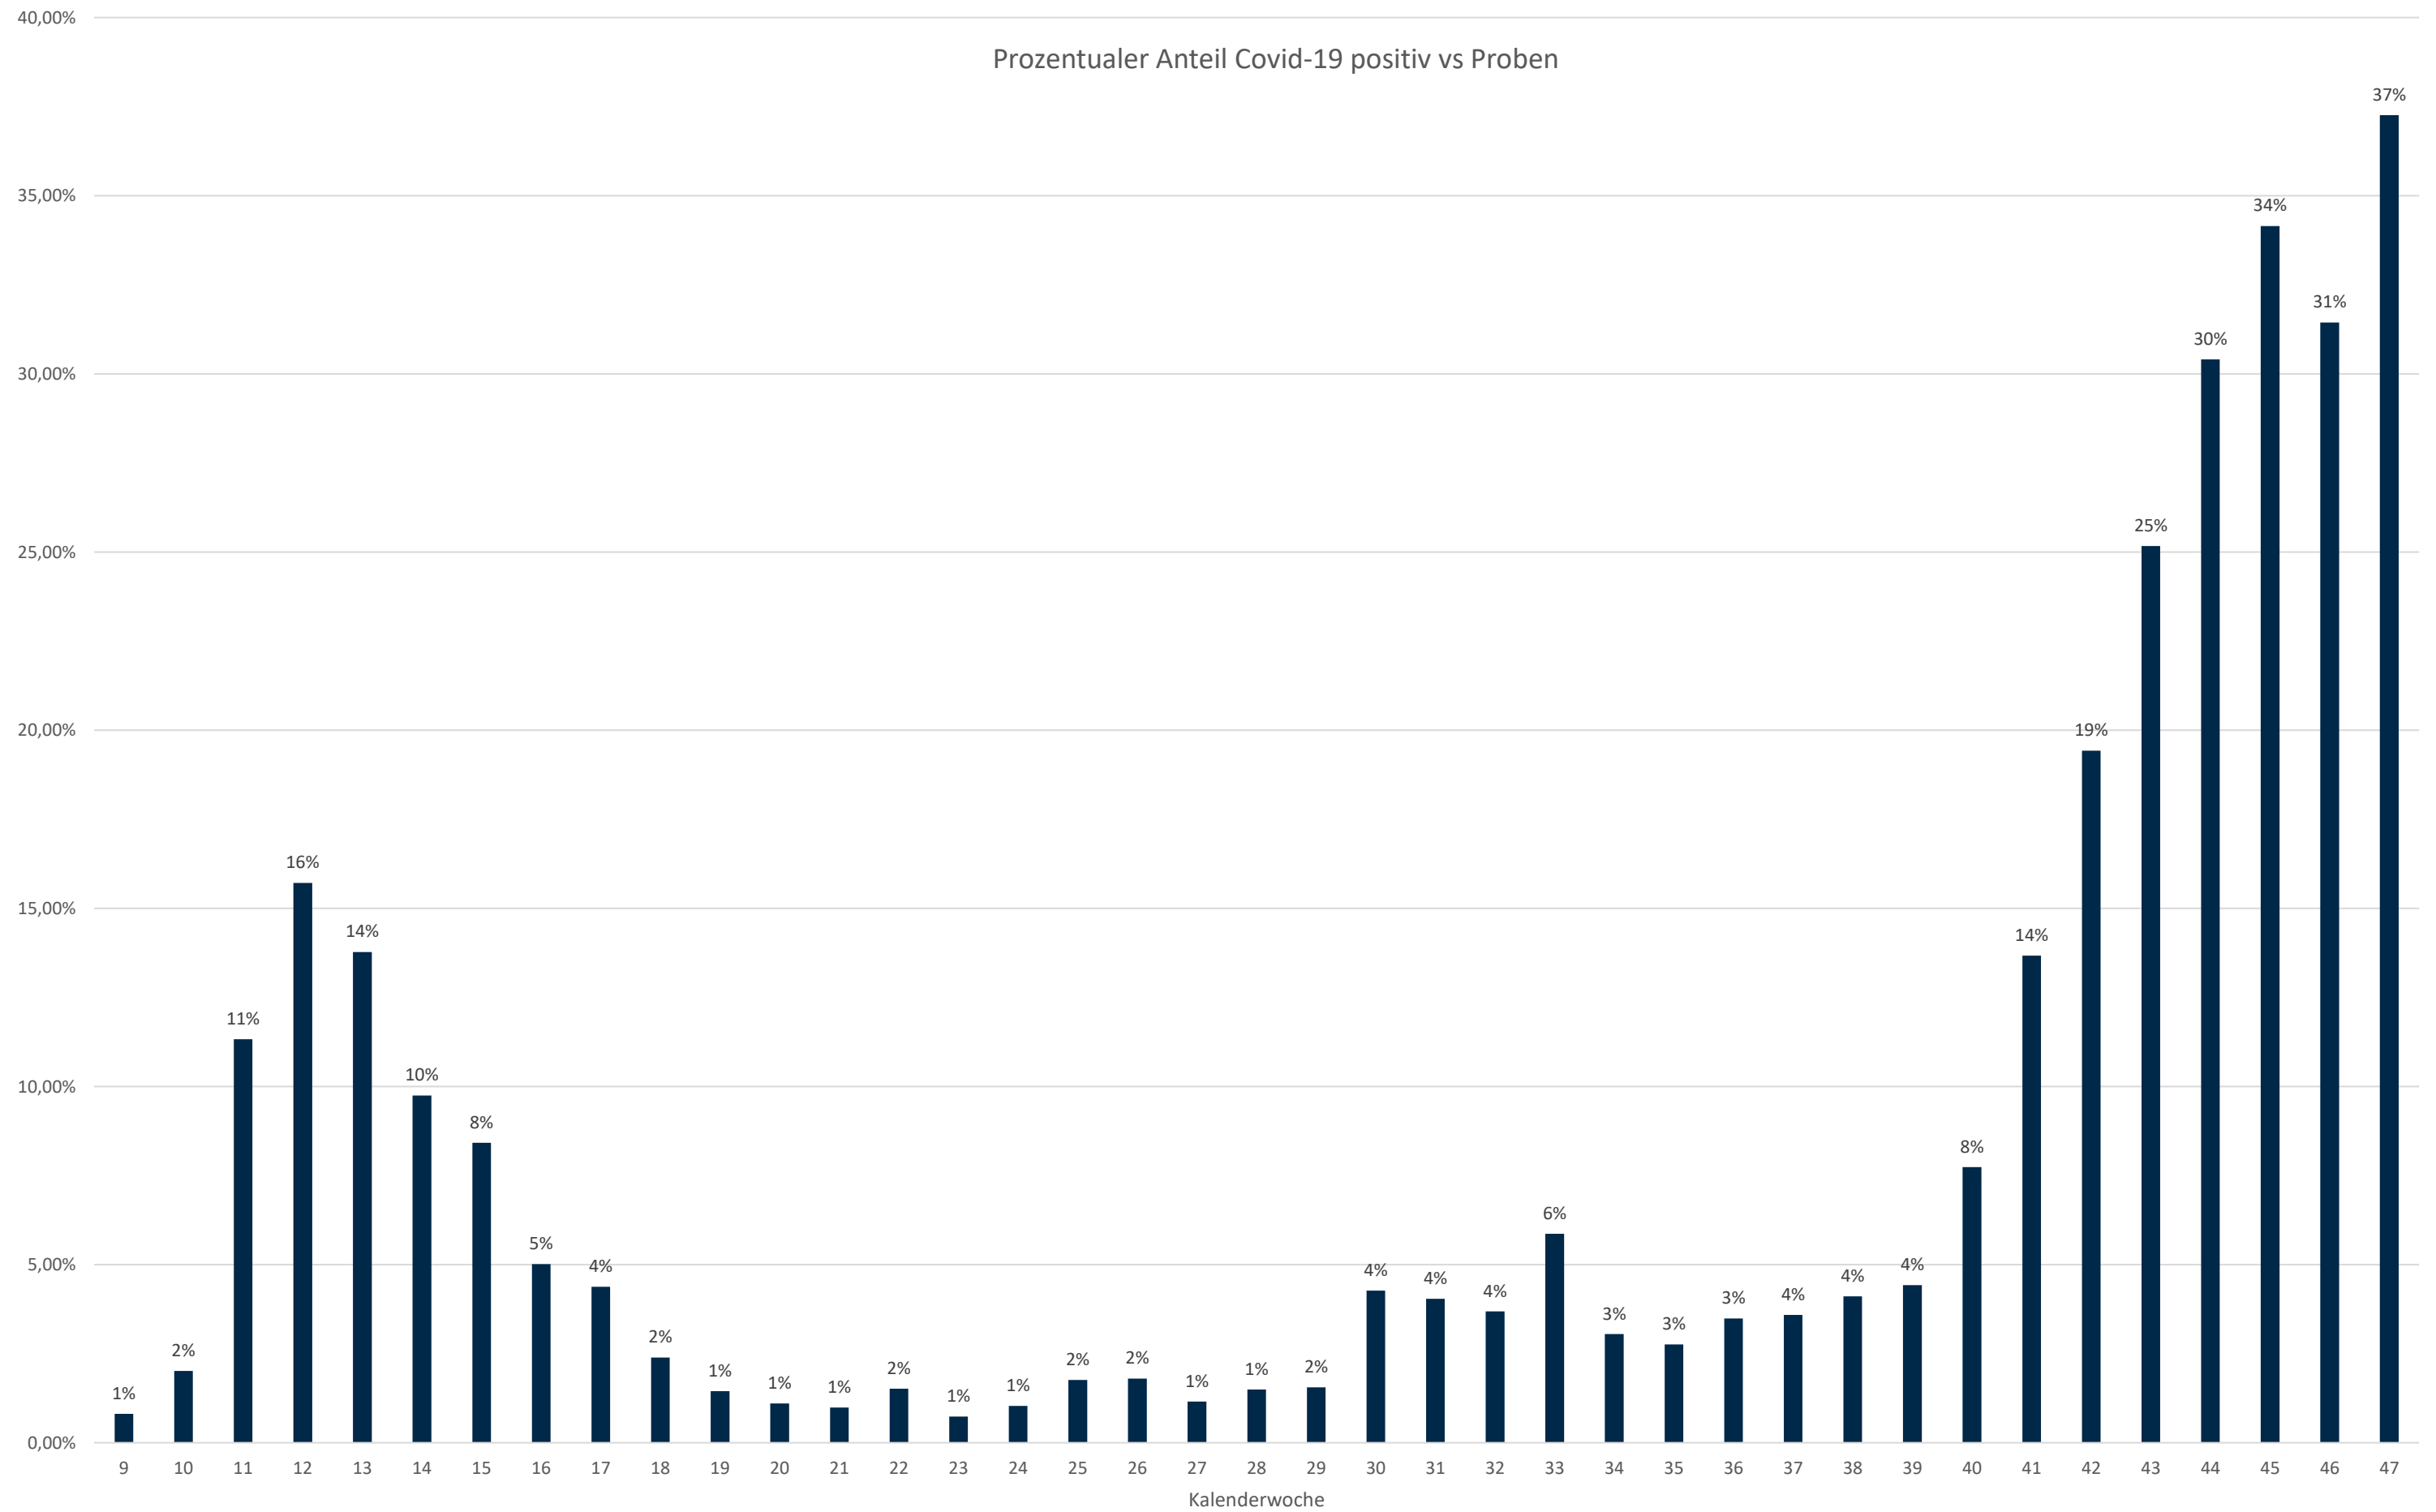

Statistik Covid-19

■ Neuinfektionen pro Tag — kritischer Tageswert Neuinfektionen — Verlauf

Statistik Covid-19

Probenahmen vs Covid-19

Statistik Covid-19

Probenahmen vs Covid-19

Statistik Covid-19

Statistik Covid-19

entisoliert gemäß RKI kumulativ vs Covid-19 kumulativ

Statistik Covid-19

Altersverteilung Covid-19

Statistik Covid-19

Geschlechterverteilung

Statistik Covid-19

Stadtbezirke