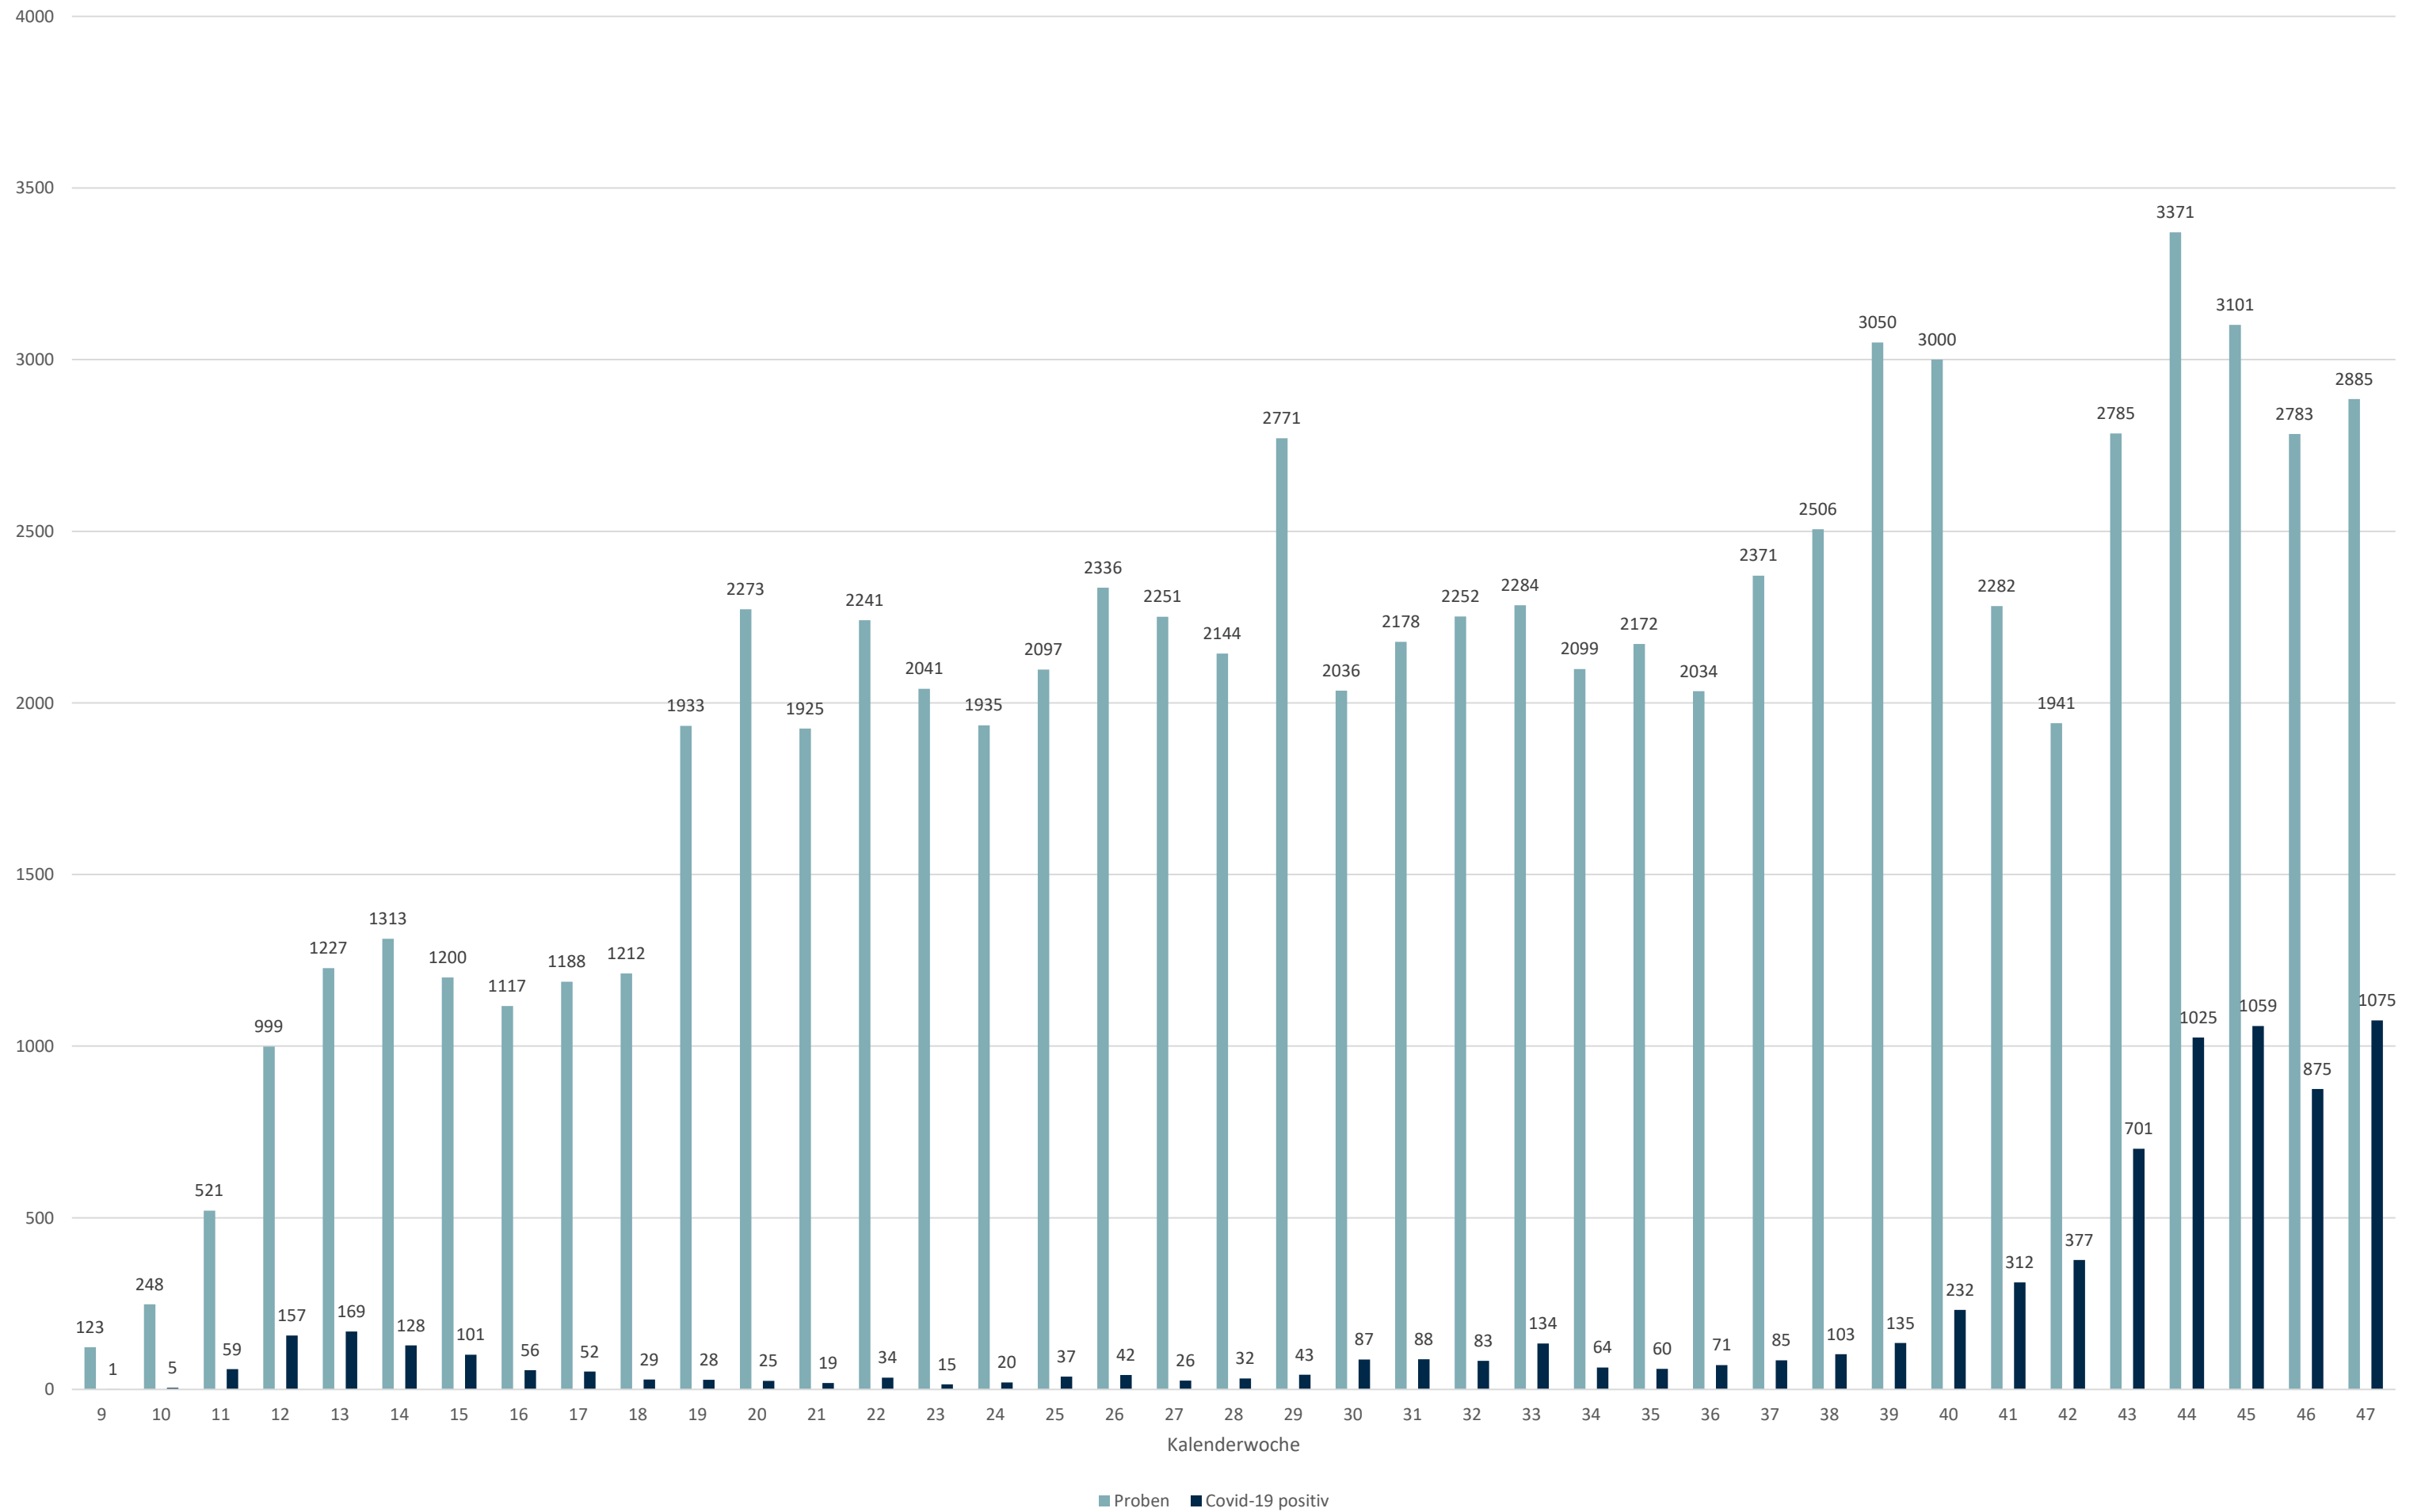

Statistik Covid-19

■ Neuinfektionen pro Tag — kritischer Tageswert Neuinfektionen — Verlauf

Statistik Covid-19

Probenahmen vs Covid-19

Statistik Covid-19

Probenahmen vs Covid-19

Statistik Covid-19

Statistik Covid-19

entisoliert gemäß RKI kumulativ vs Covid-19 kumulativ

Statistik Covid-19

Altersverteilung Covid-19

Statistik Covid-19

Geschlechterverteilung

Statistik Covid-19

Stadtbezirke