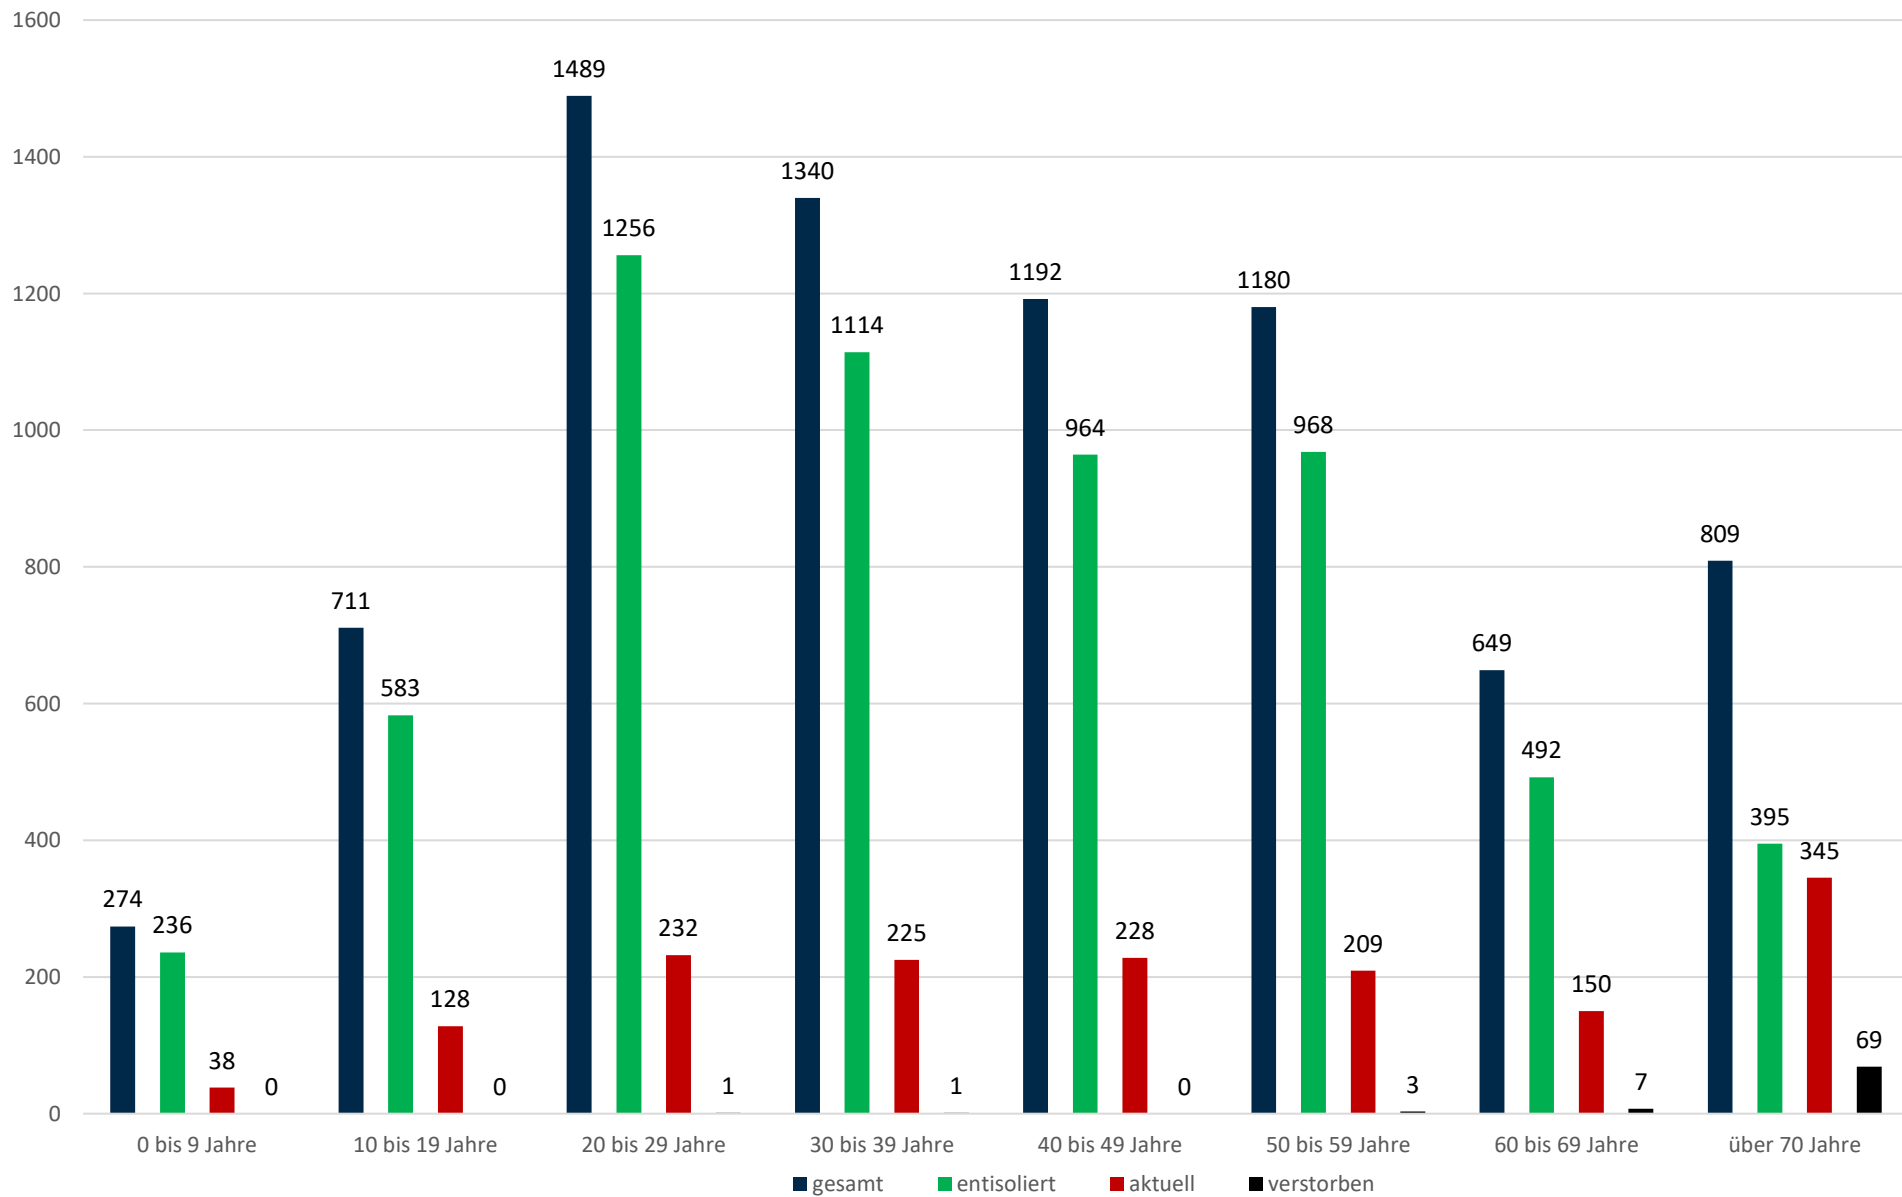

Statistik Covid-19

■ Neuinfektionen pro Tag — kritischer Tageswert Neuinfektionen — Verlauf

Statistik Covid-19

Probenahmen vs Covid-19

Statistik Covid-19

Probenahmen vs Covid-19

Statistik Covid-19

Statistik Covid-19

entisoliert gemäß RKI kumulativ vs Covid-19 kumulativ

Statistik Covid-19

Altersverteilung Covid-19

Statistik Covid-19

Geschlechterverteilung

Statistik Covid-19

Stadtbezirke