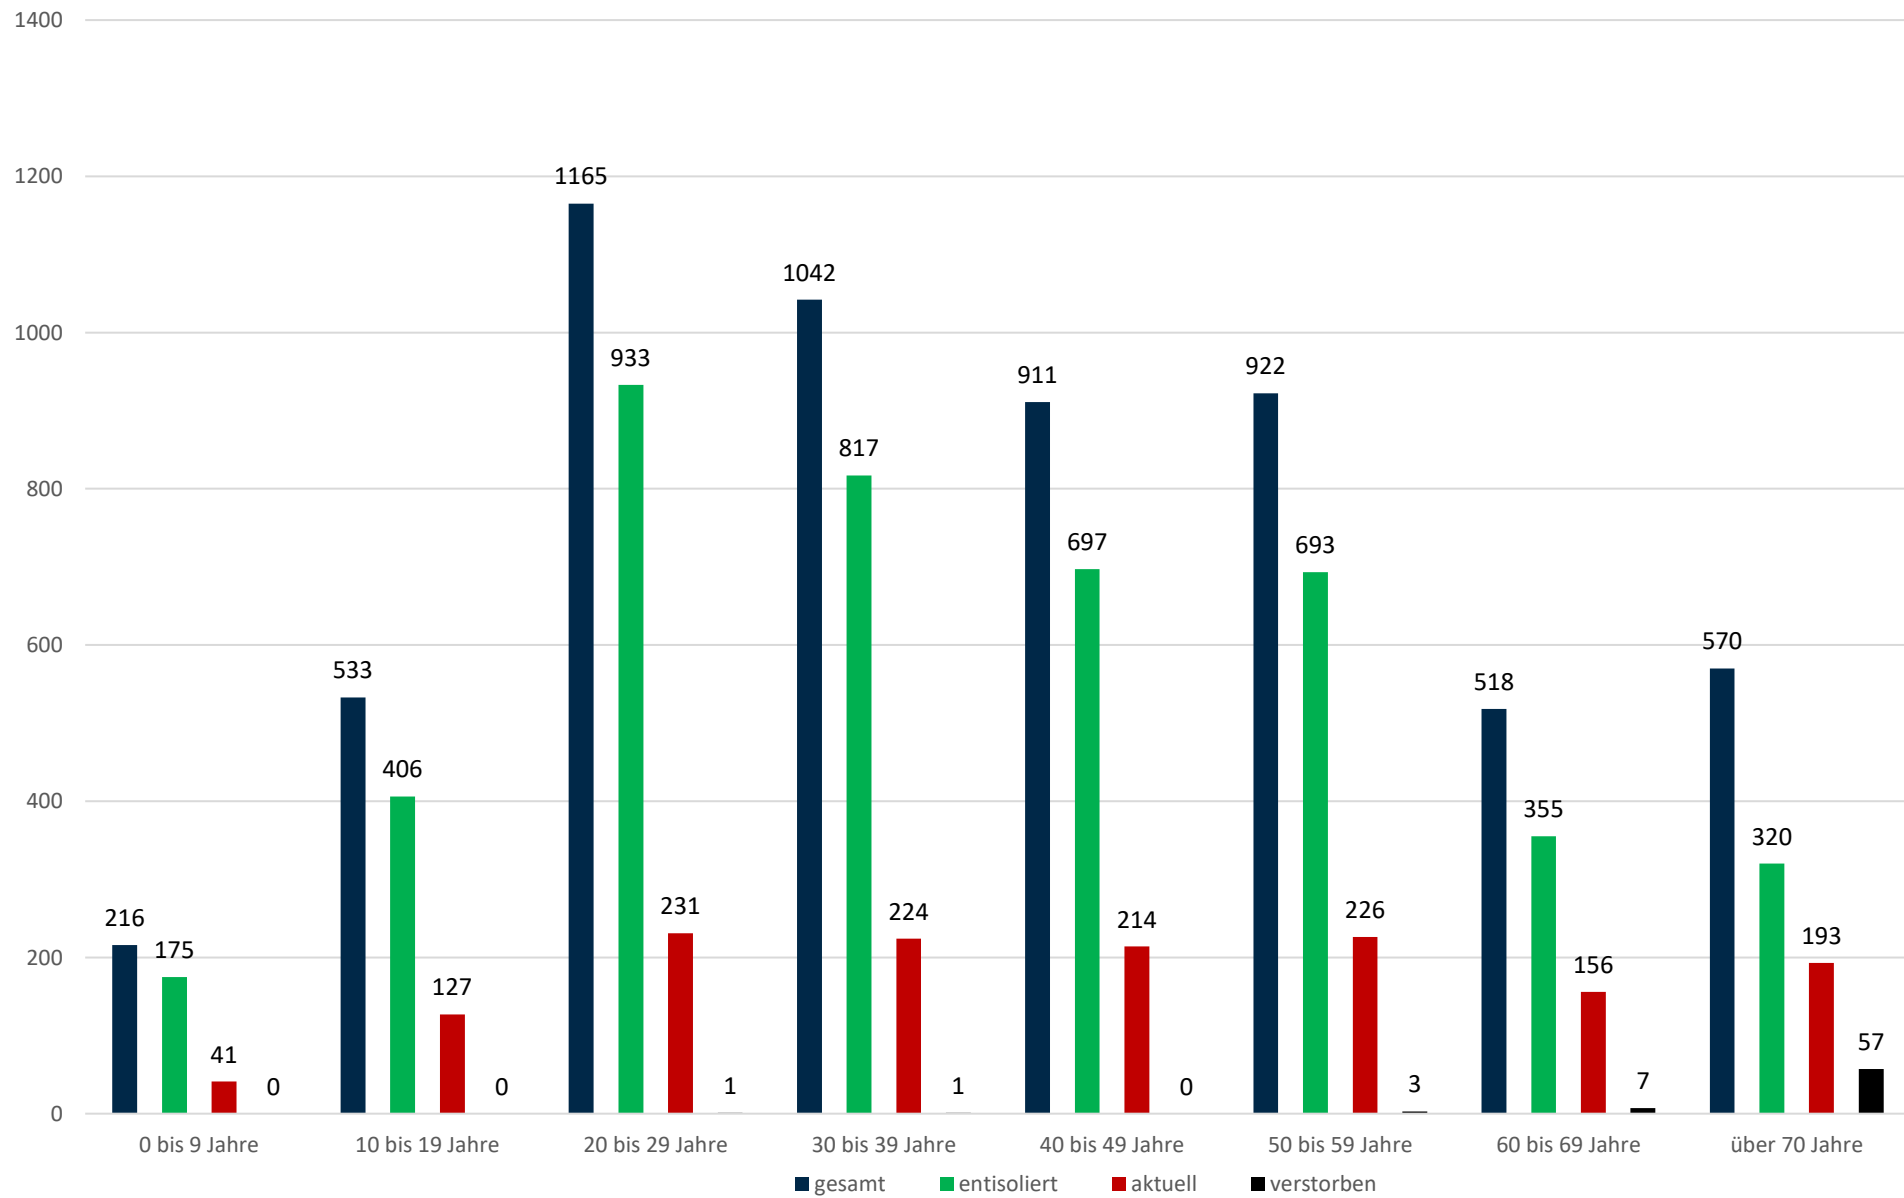

Statistik Covid-19

Altersverteilung Covid-19