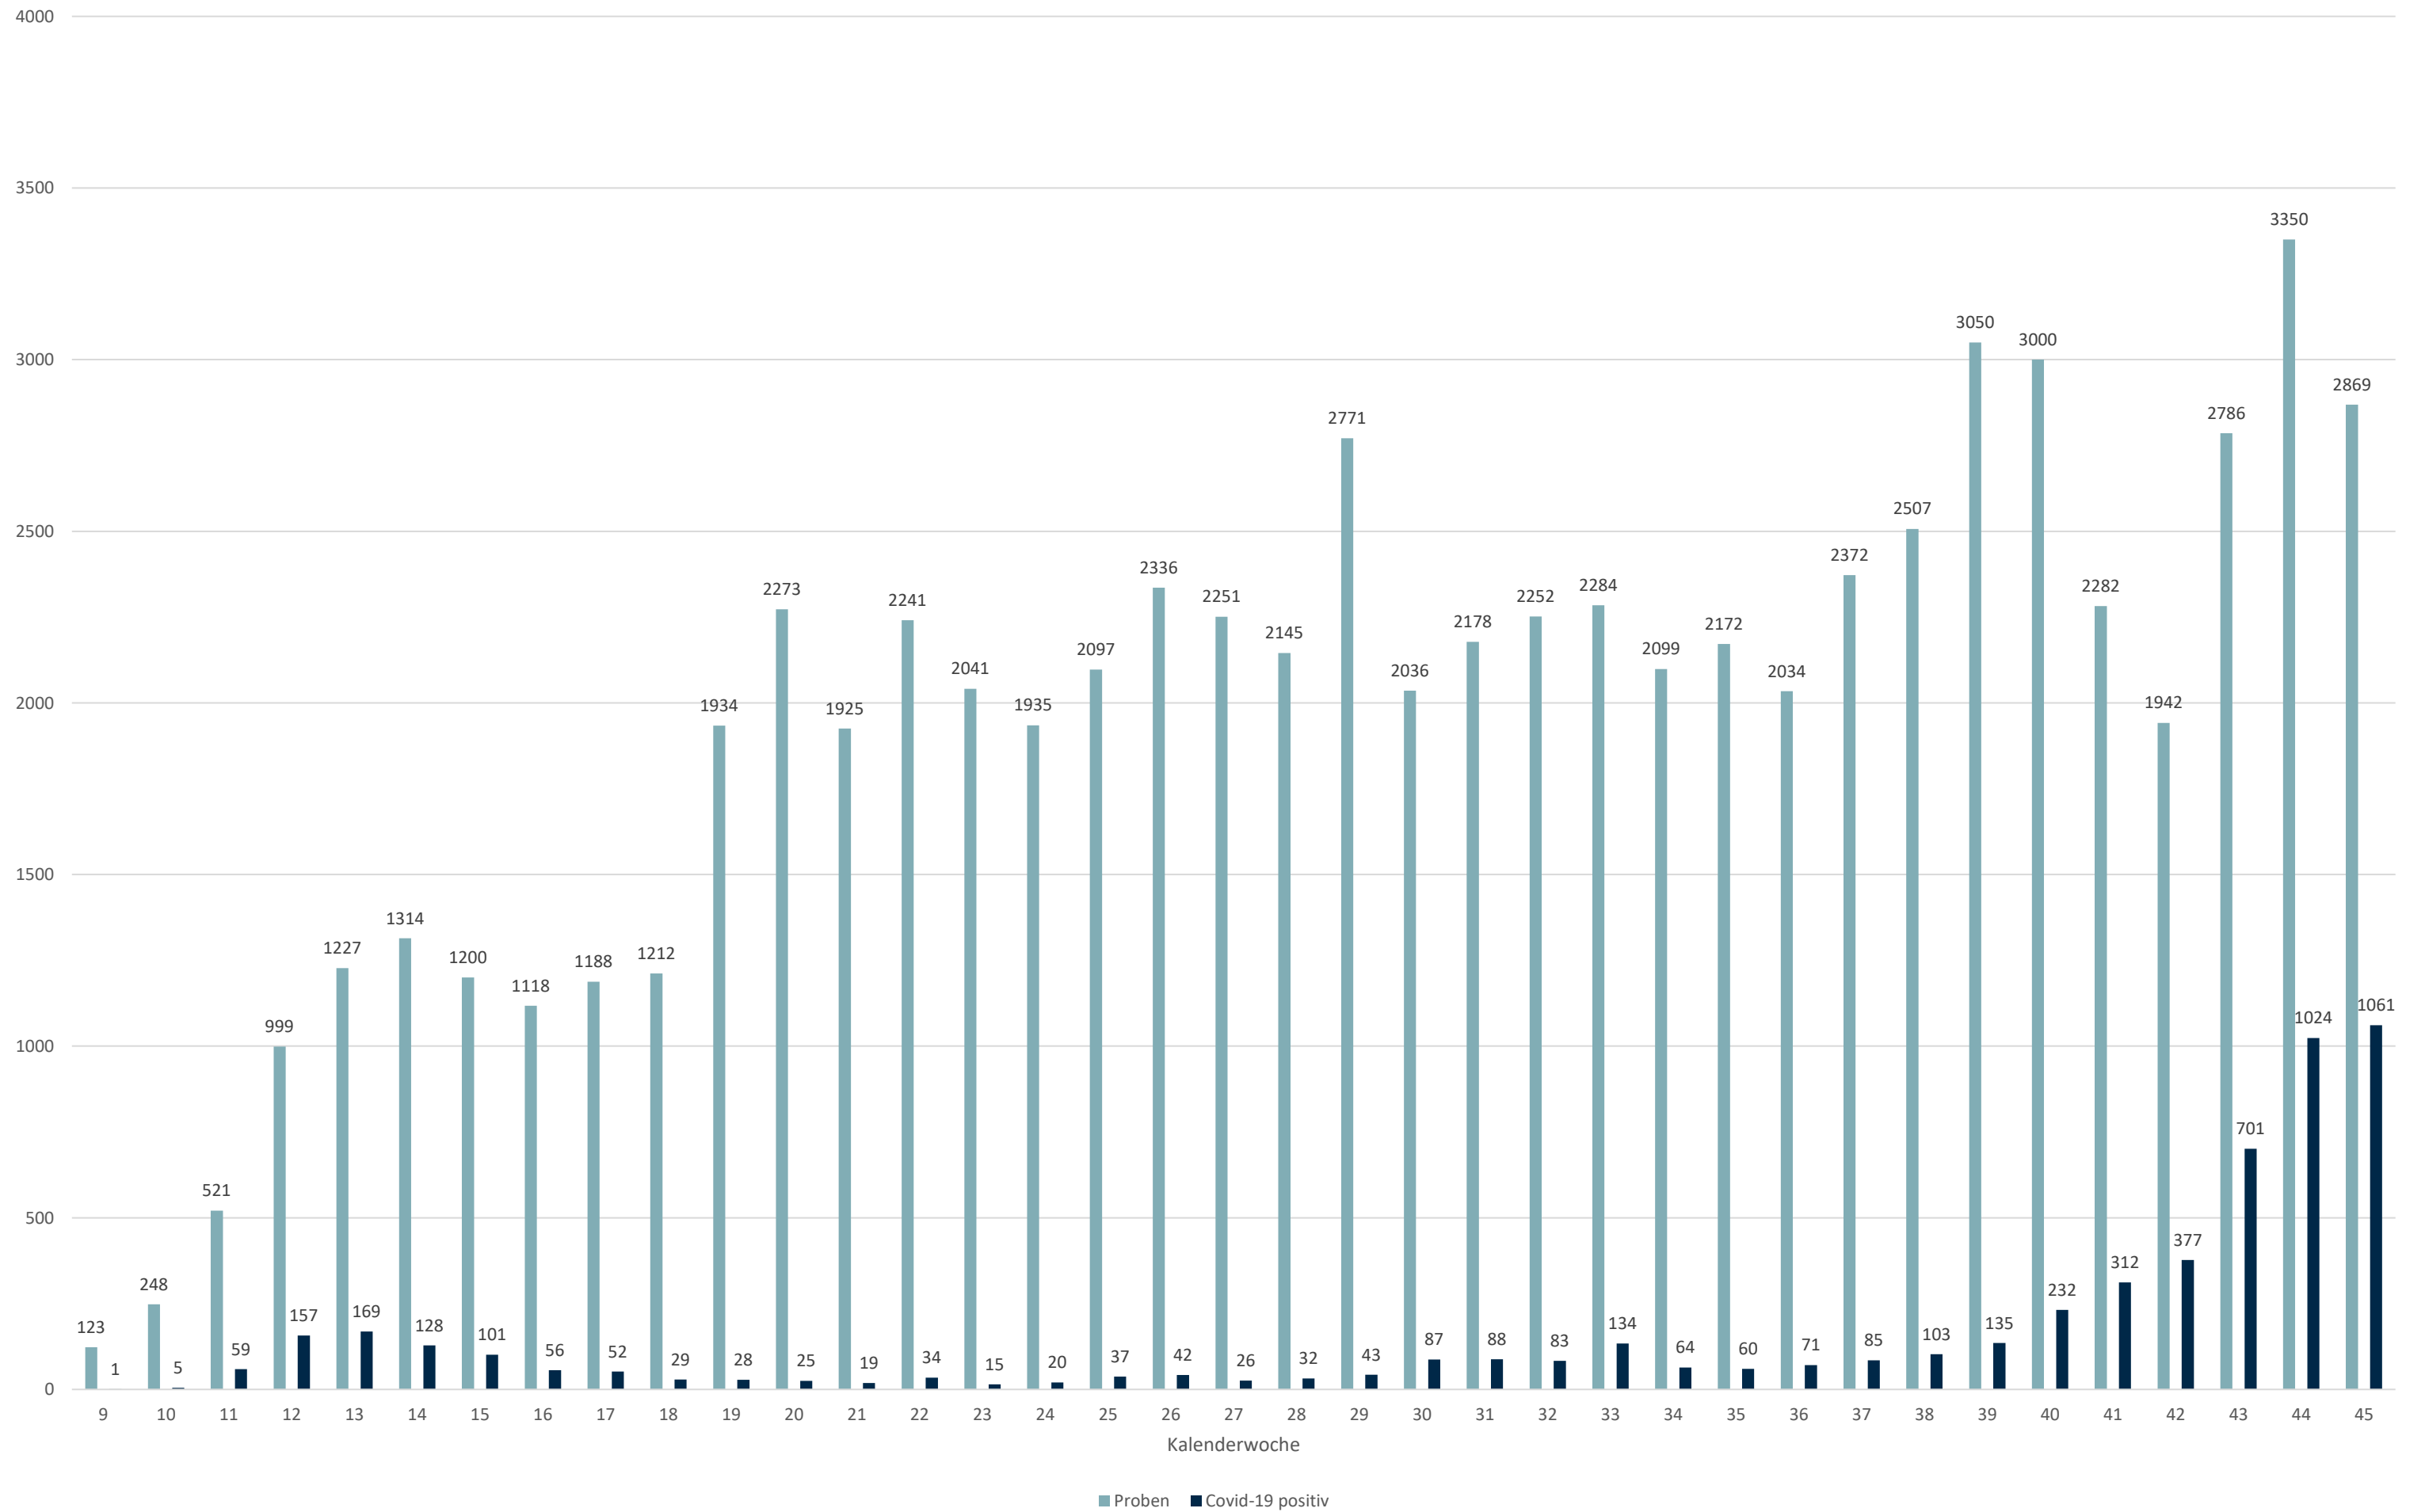

Statistik Covid-19

Probenahmen vs Covid-19