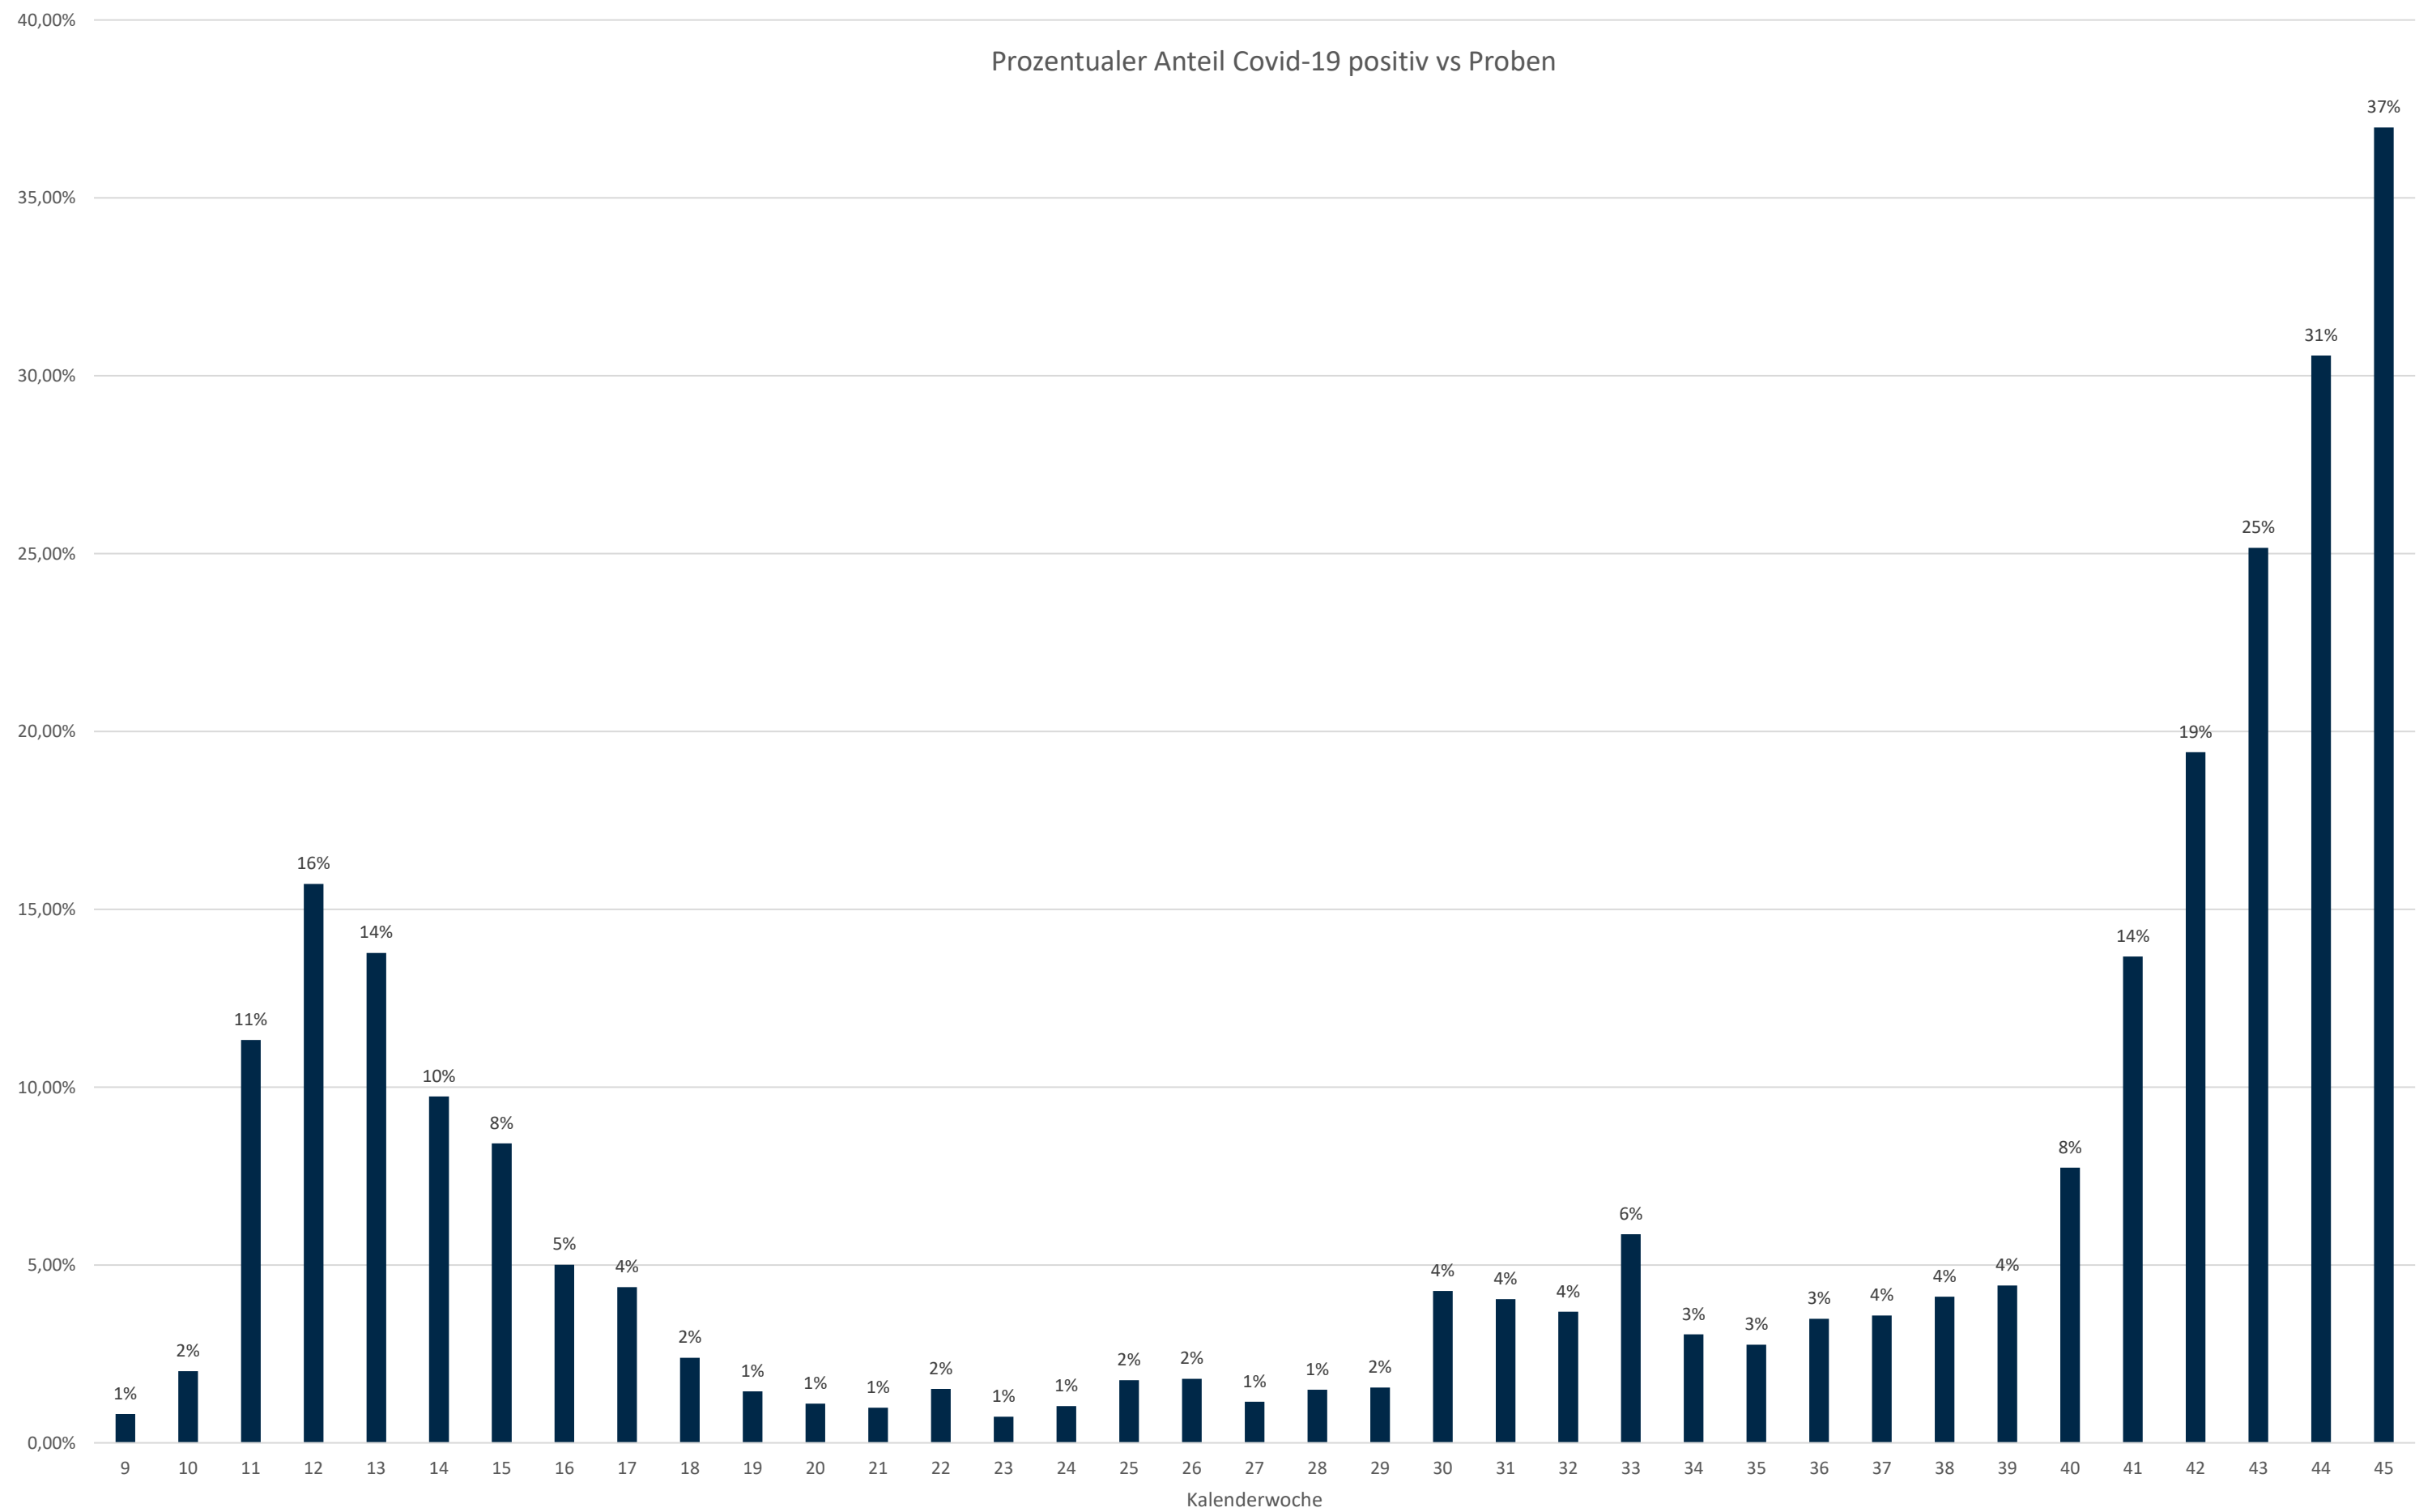

Statistik Covid-19