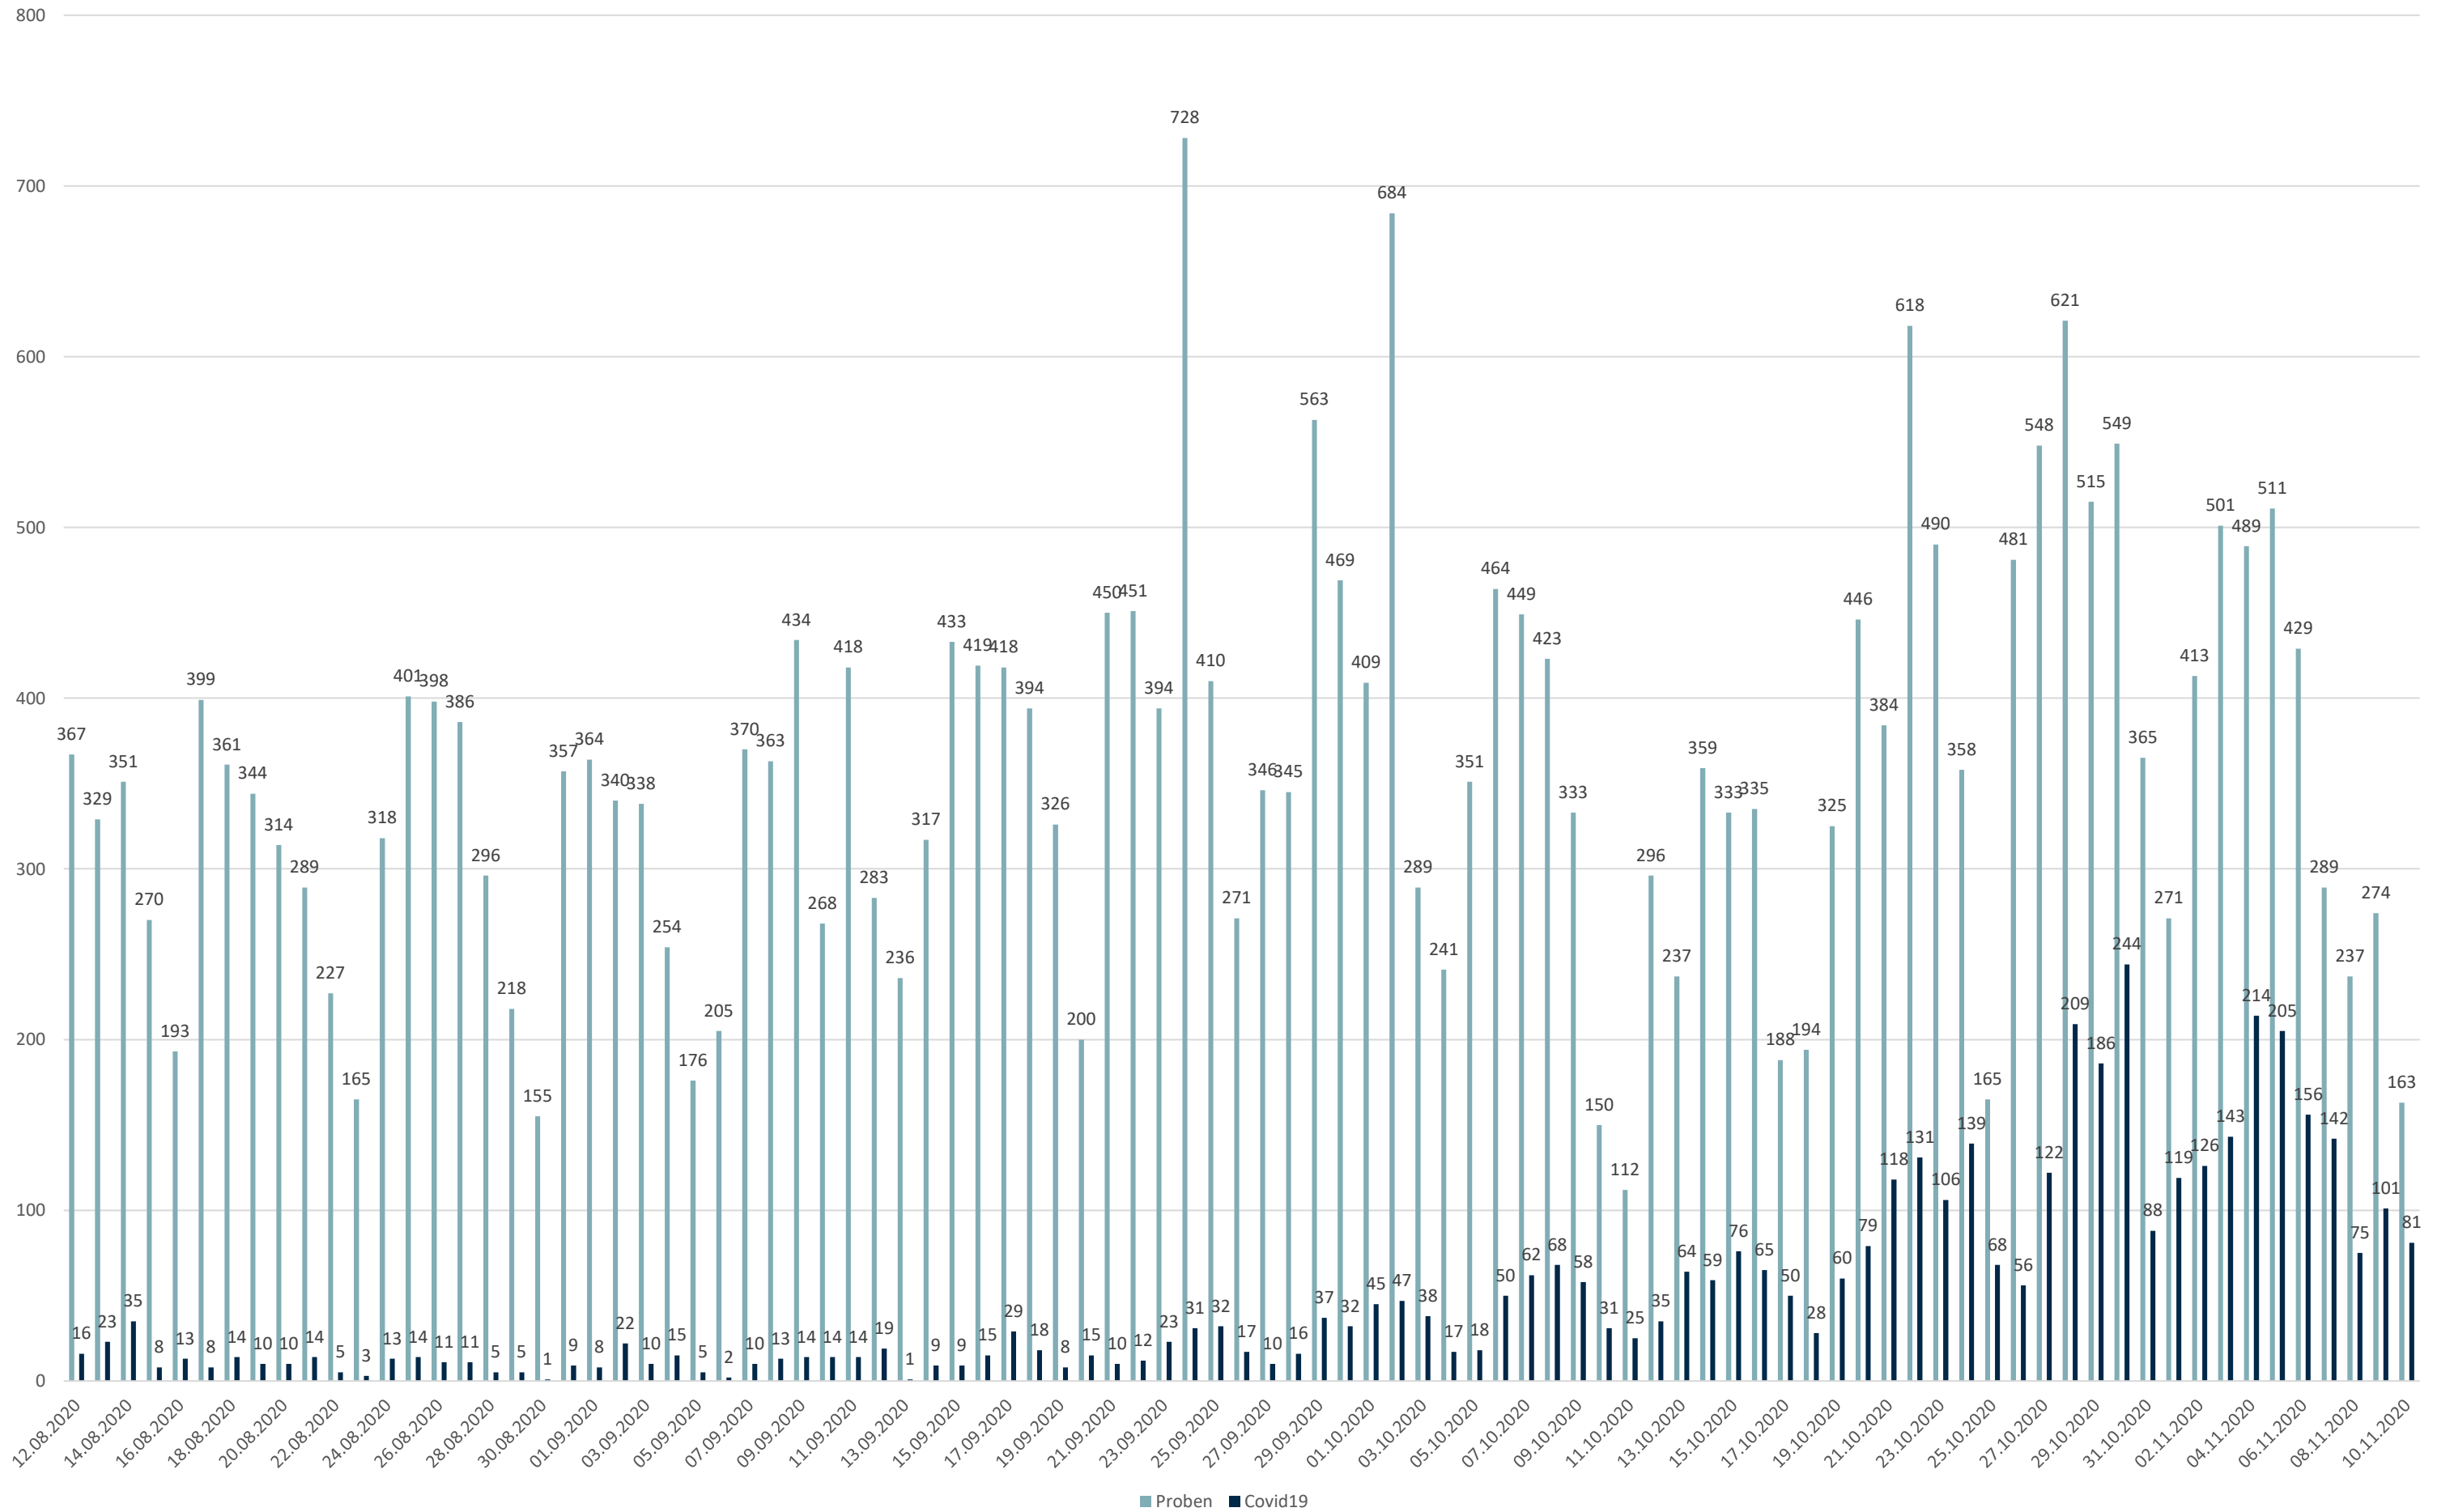

# Statistik Covid-19

■ Neuinfektionen pro Tag    — kritischer Tageswert Neuinfektionen    ● Verlauf

# Statistik Covid-19

## Probenahmen vs Covid-19

## Stadtbezirke