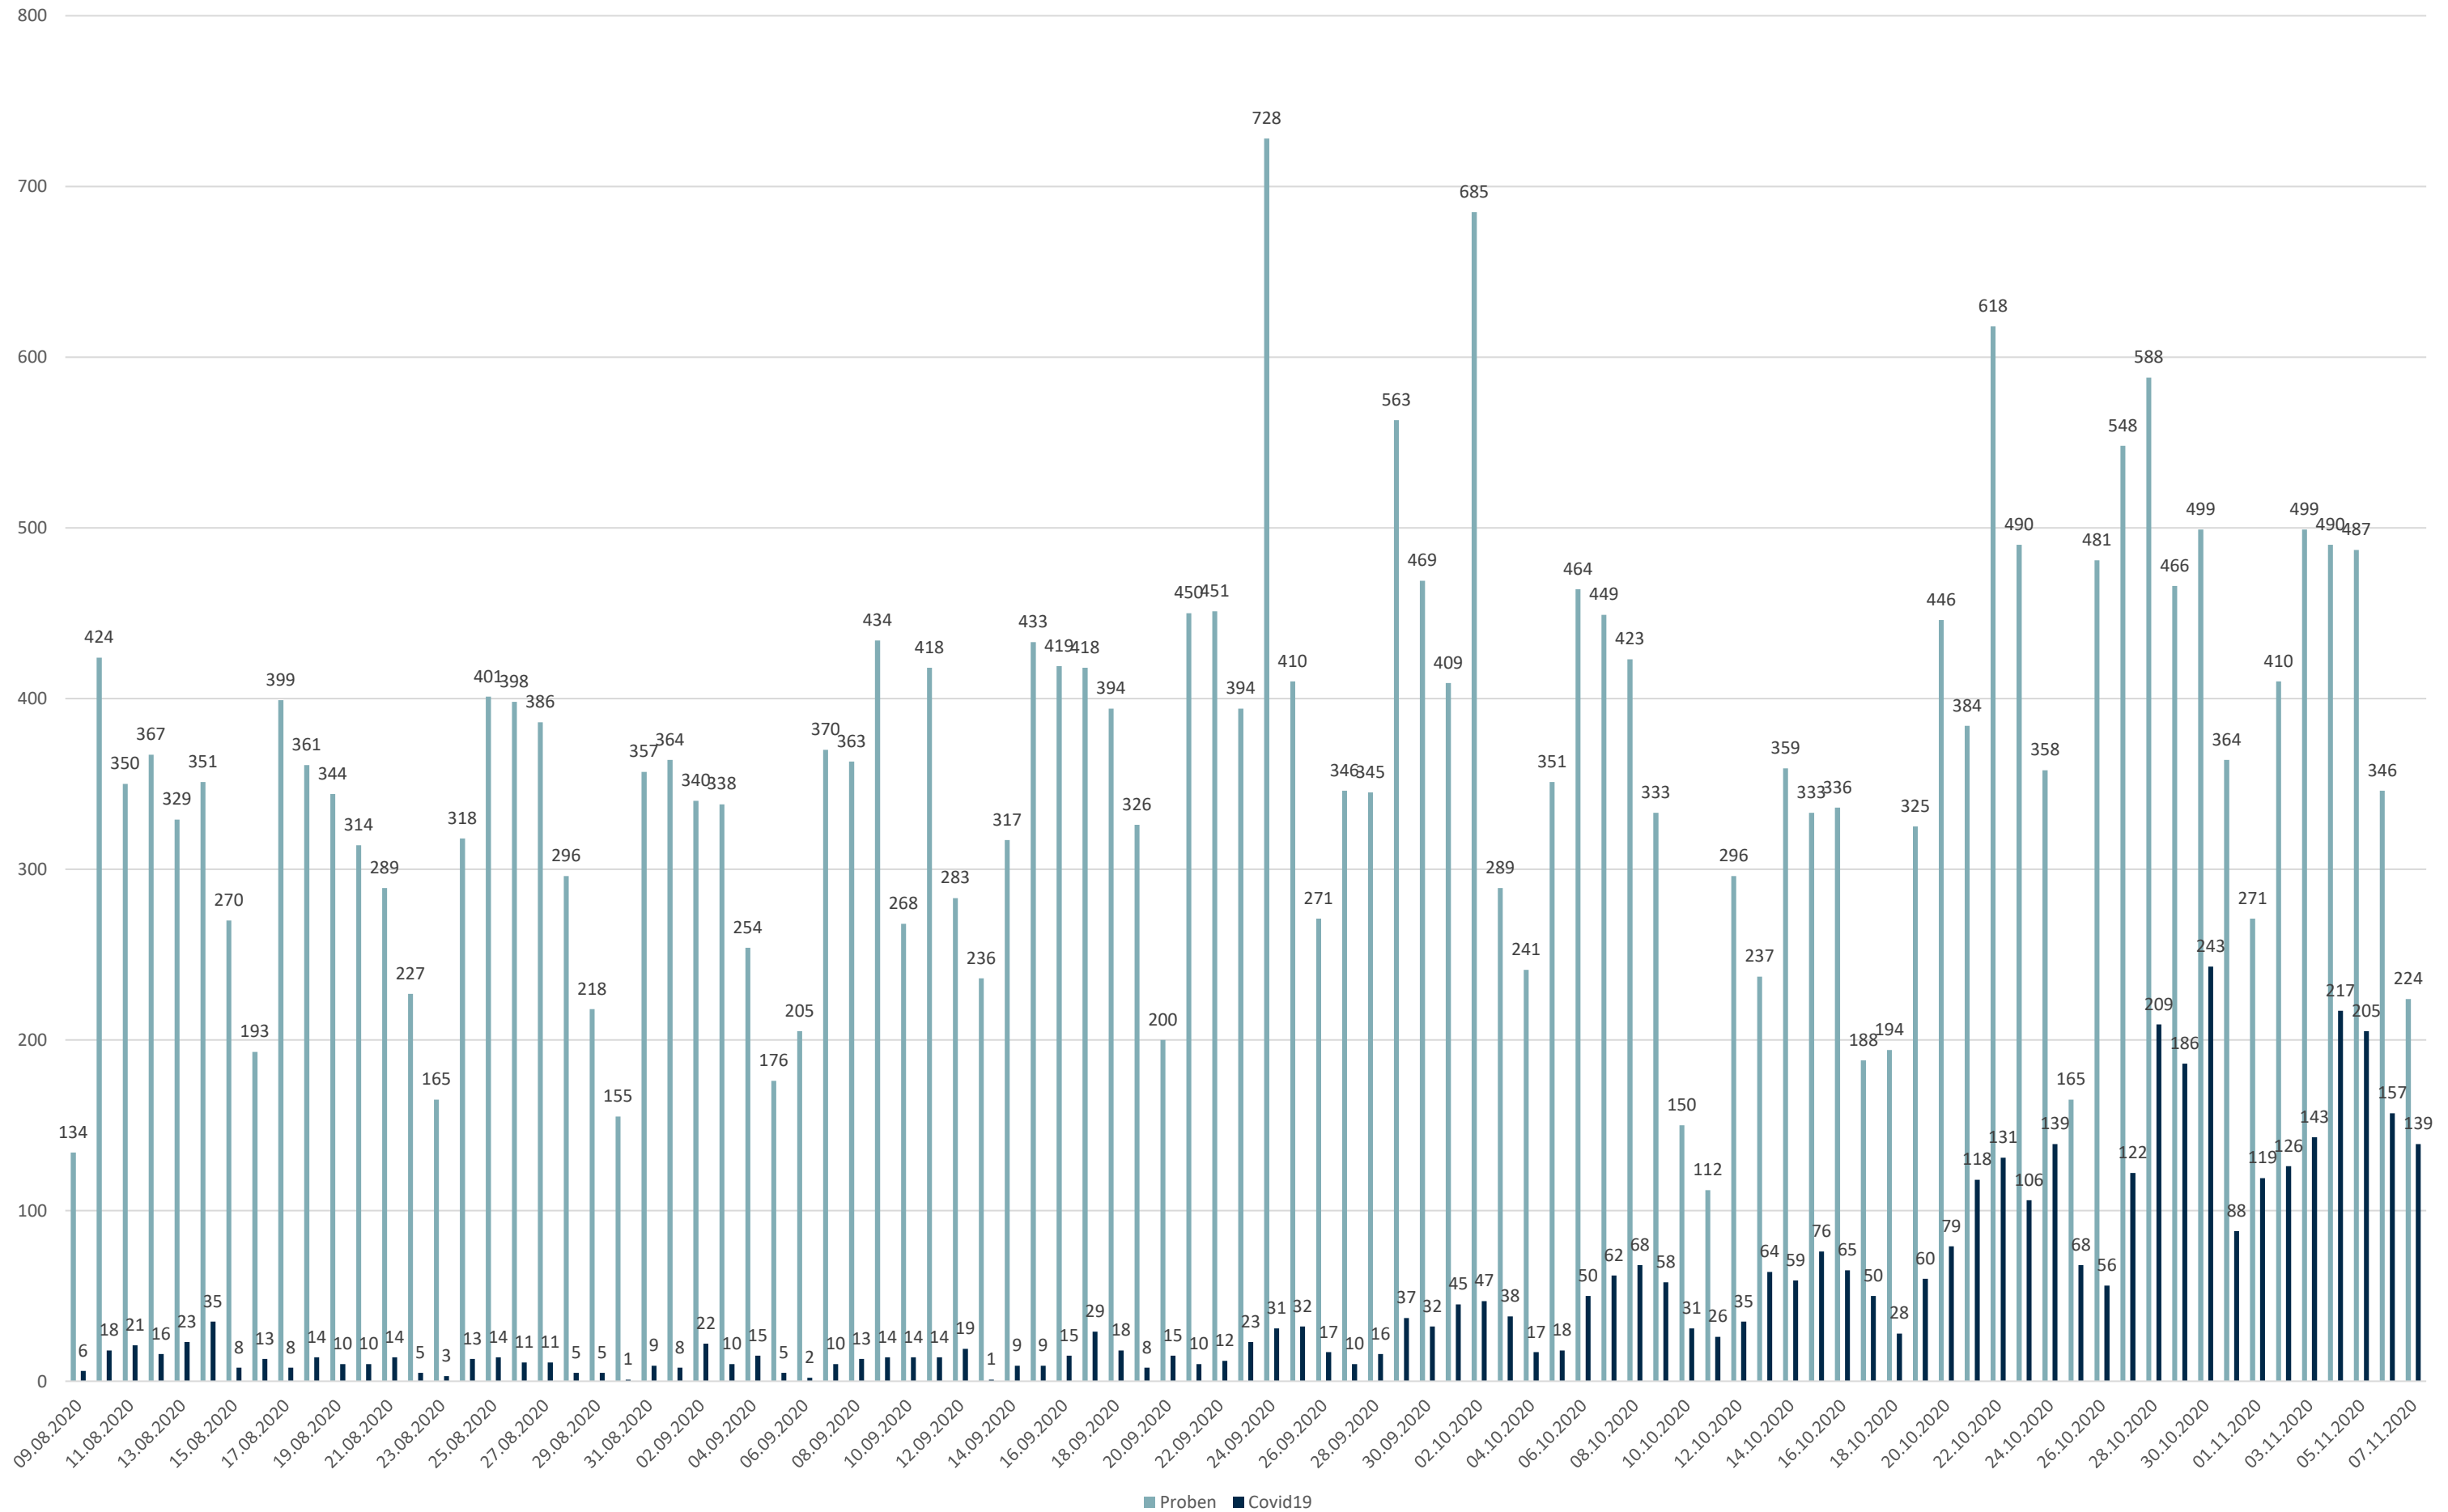

Statistik Covid-19

Probenahmen vs Covid-19