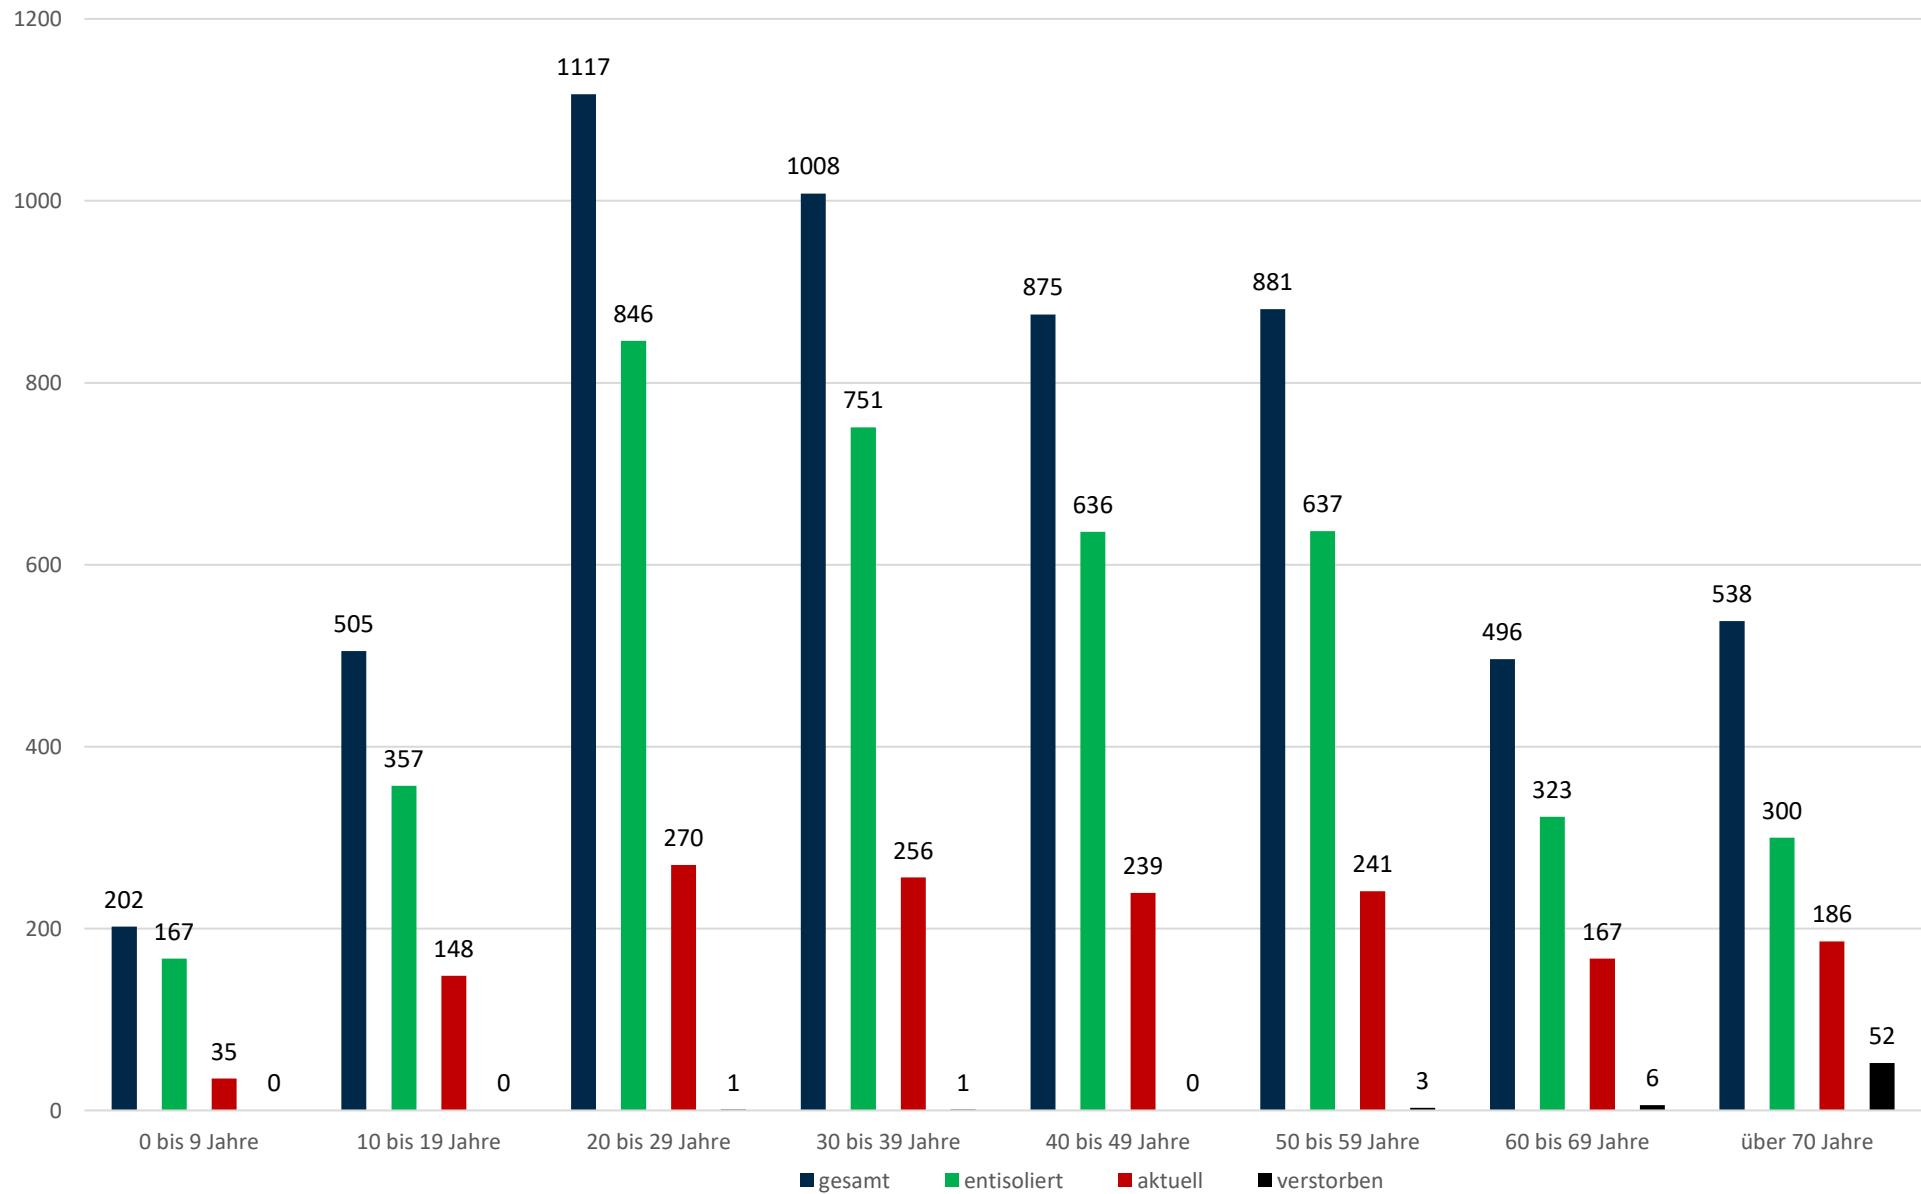

Statistik Covid-19

Altersverteilung Covid-19