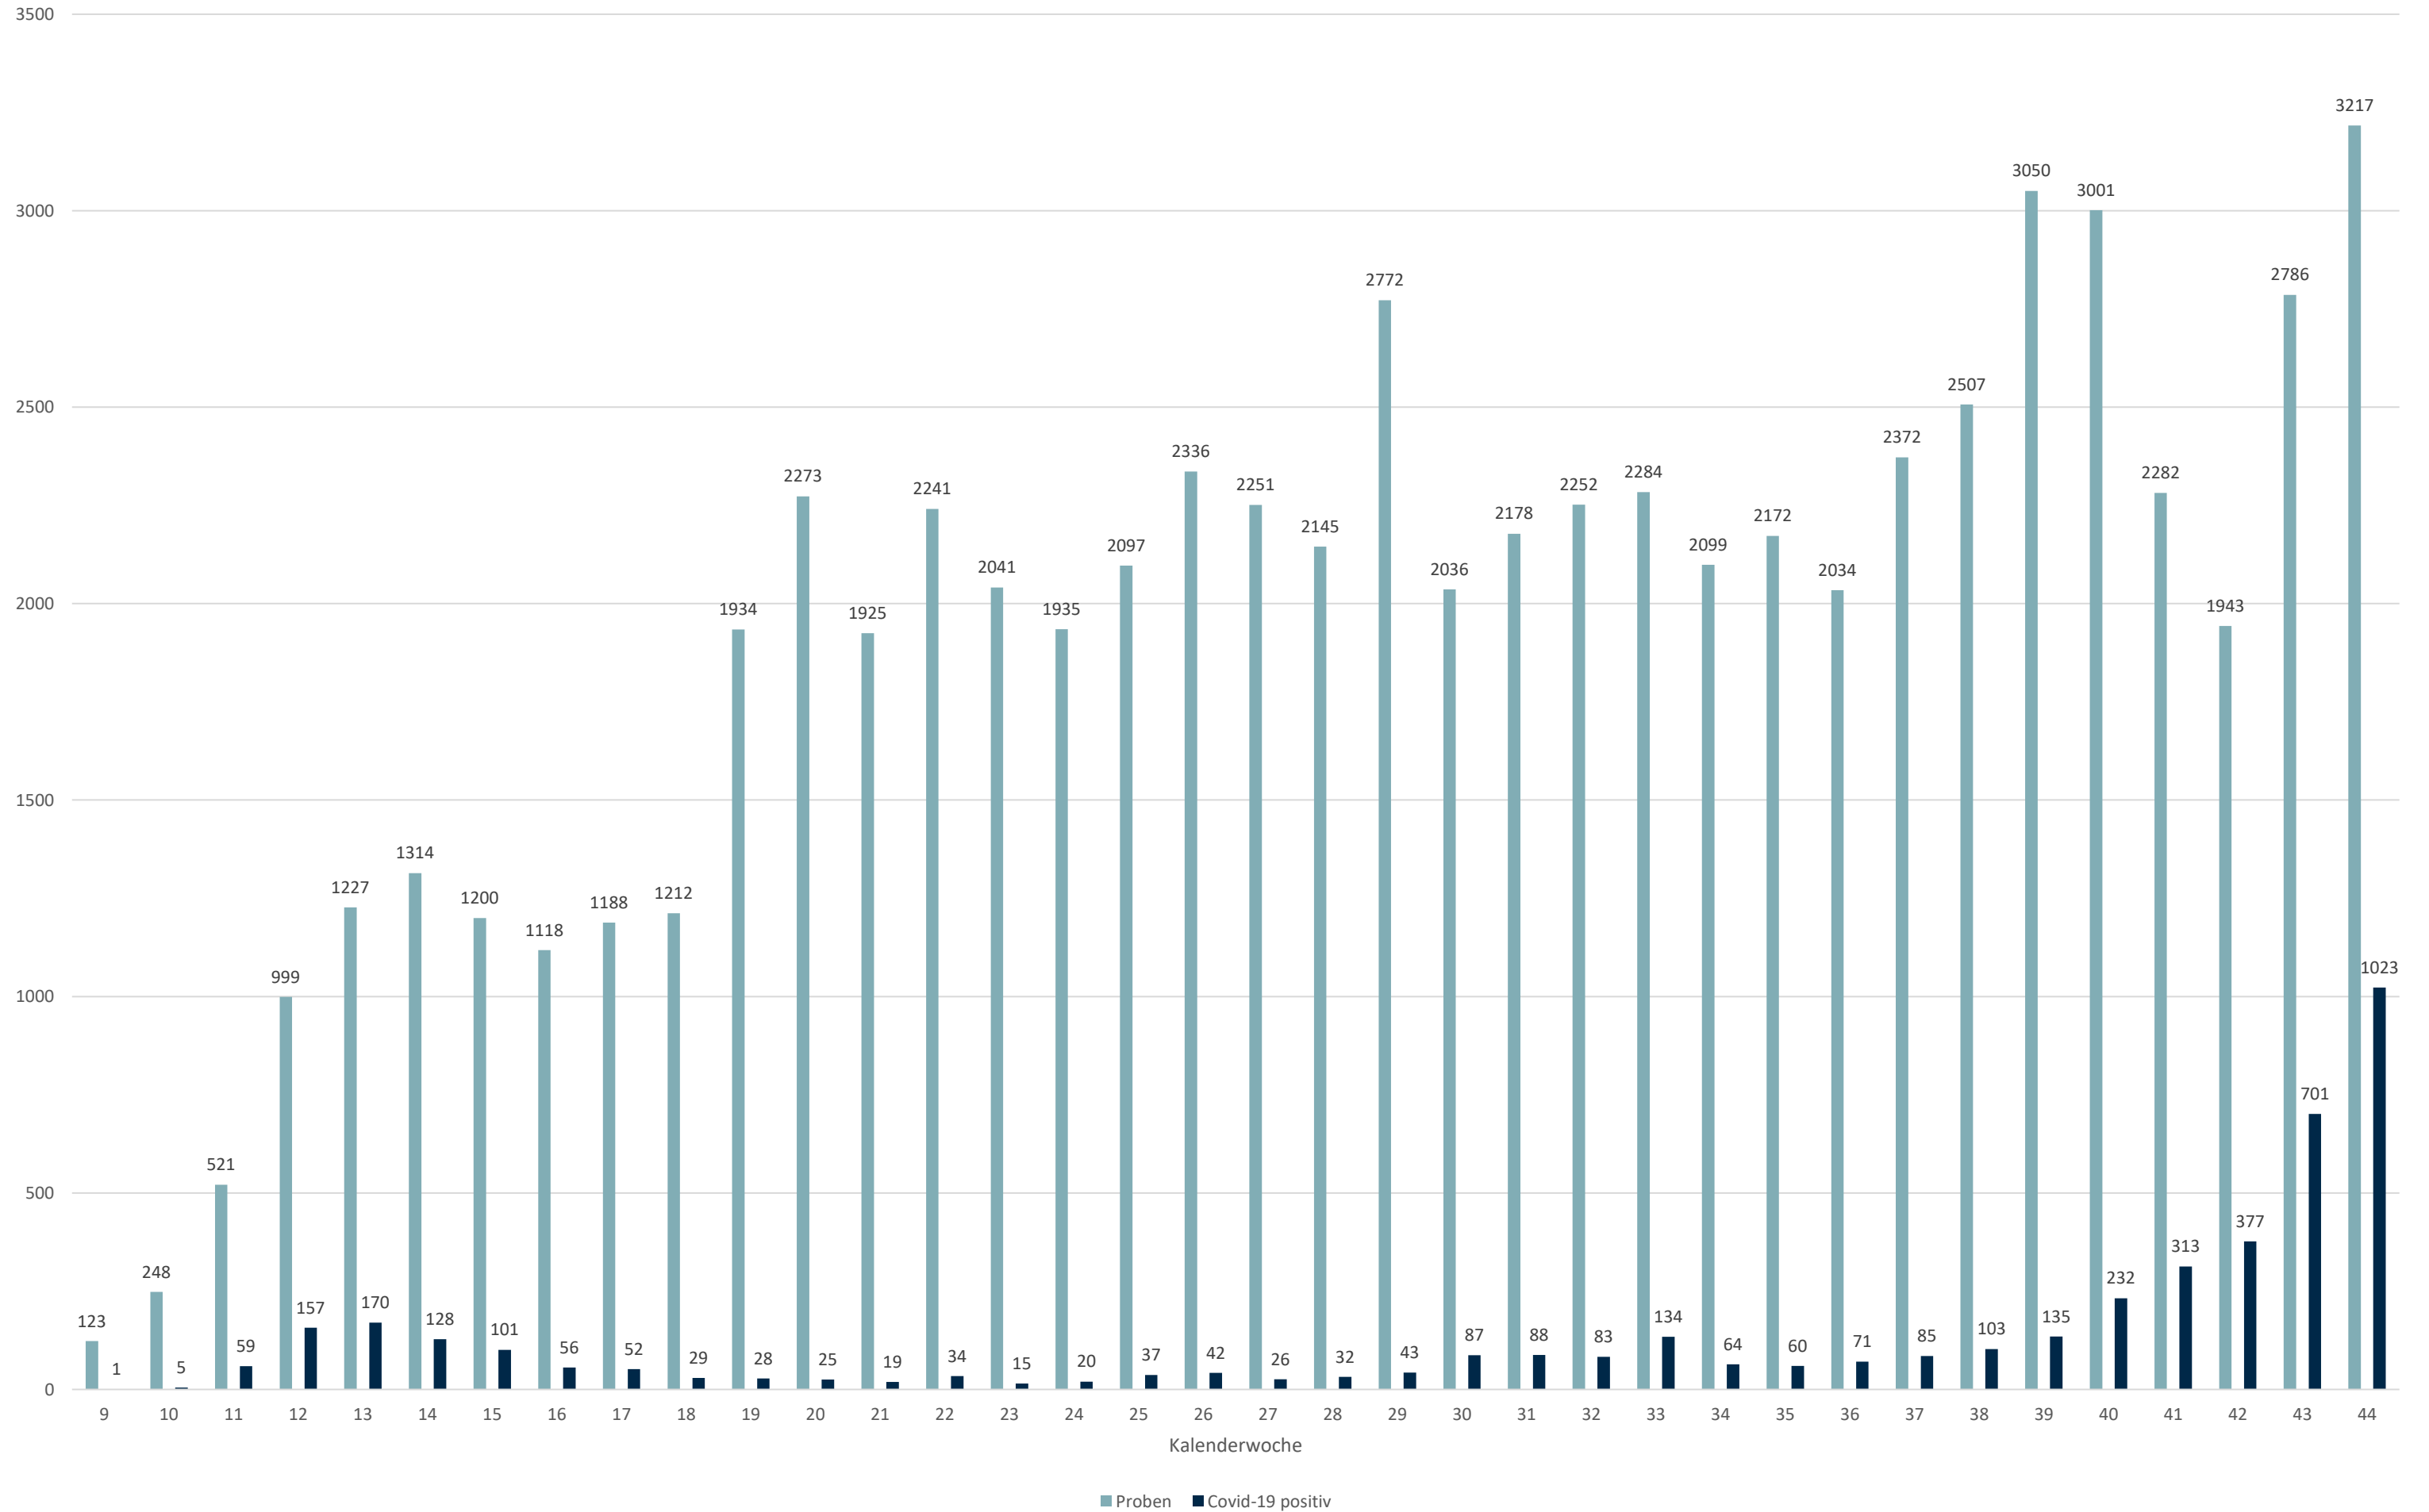

Statistik Covid-19

Probenahmen vs Covid-19