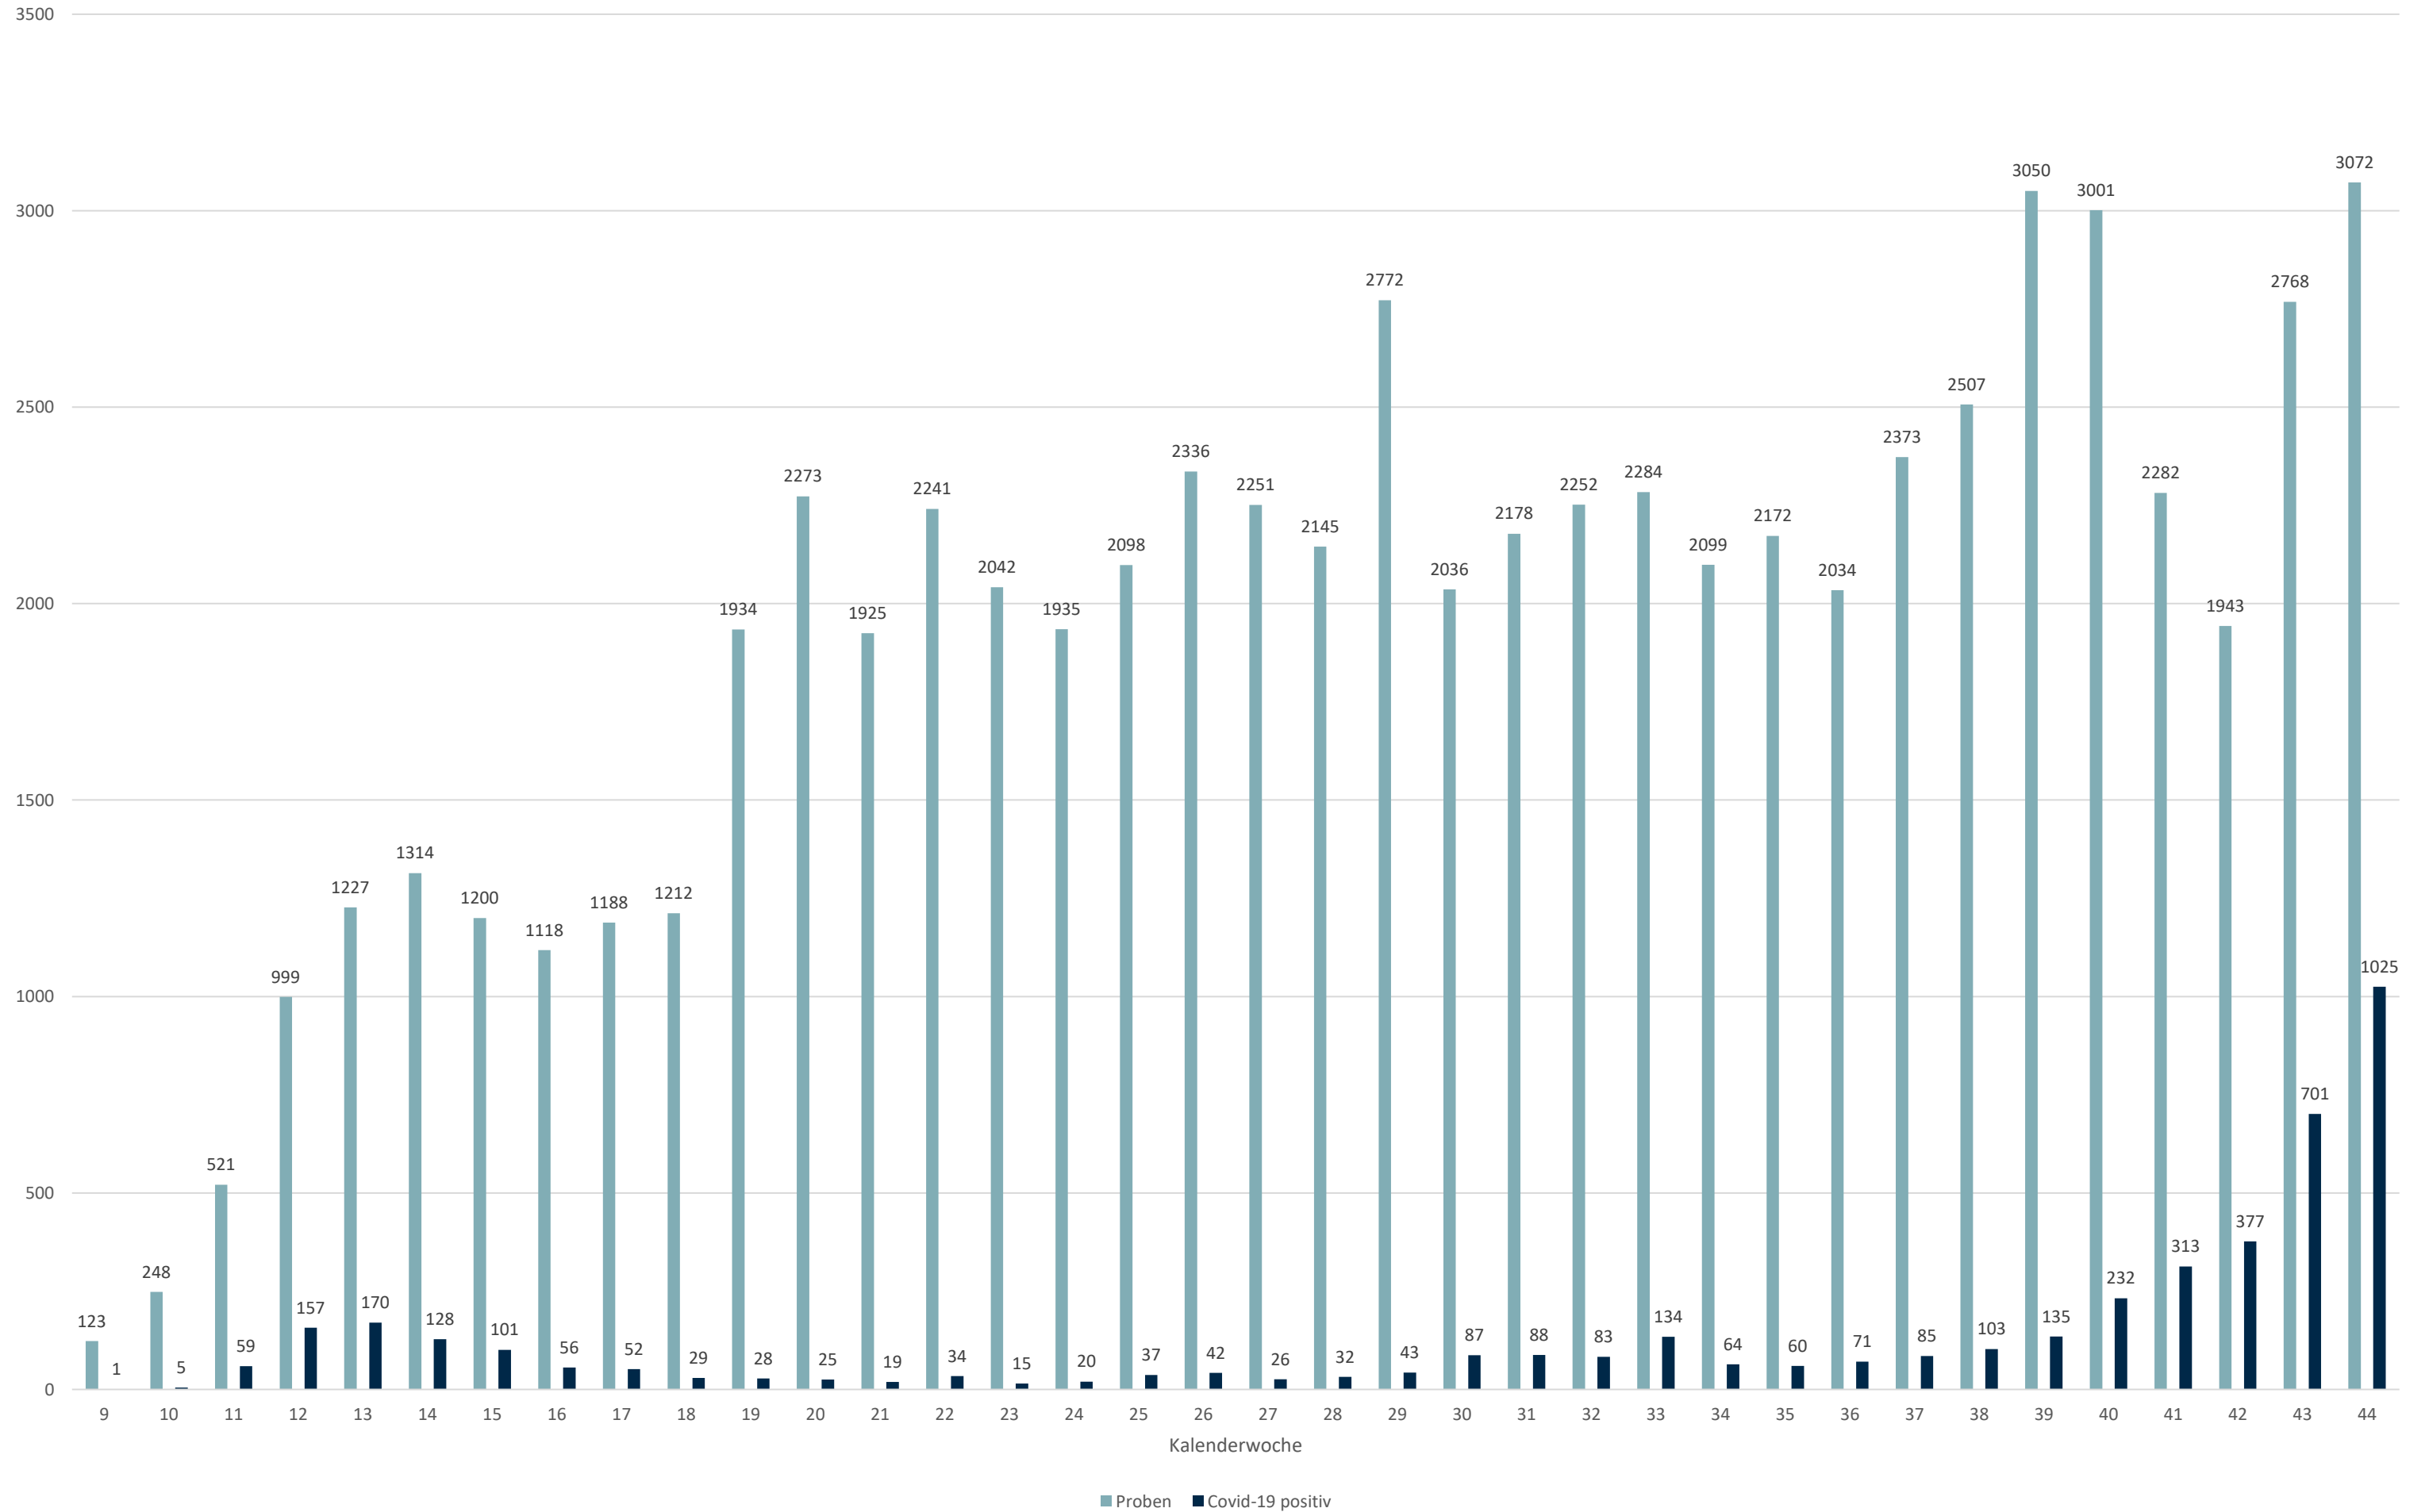

Statistik Covid-19

■ Neuinfektionen pro Tag — kritischer Tageswert Neuinfektionen ● Verlauf

Statistik Covid-19

Probenahmen vs Covid-19

Statistik Covid-19

Probenahmen vs Covid-19

Statistik Covid-19

Prozentualer Anteil Covid-19 positiv vs Proben

Statistik Covid-19

entisoliert gemäß RKI kumulativ vs Covid-19 kumulativ

Statistik Covid-19

Altersverteilung Covid-19

Statistik Covid-19

Geschlechterverteilung

Statistik Covid-19

Stadtbezirke