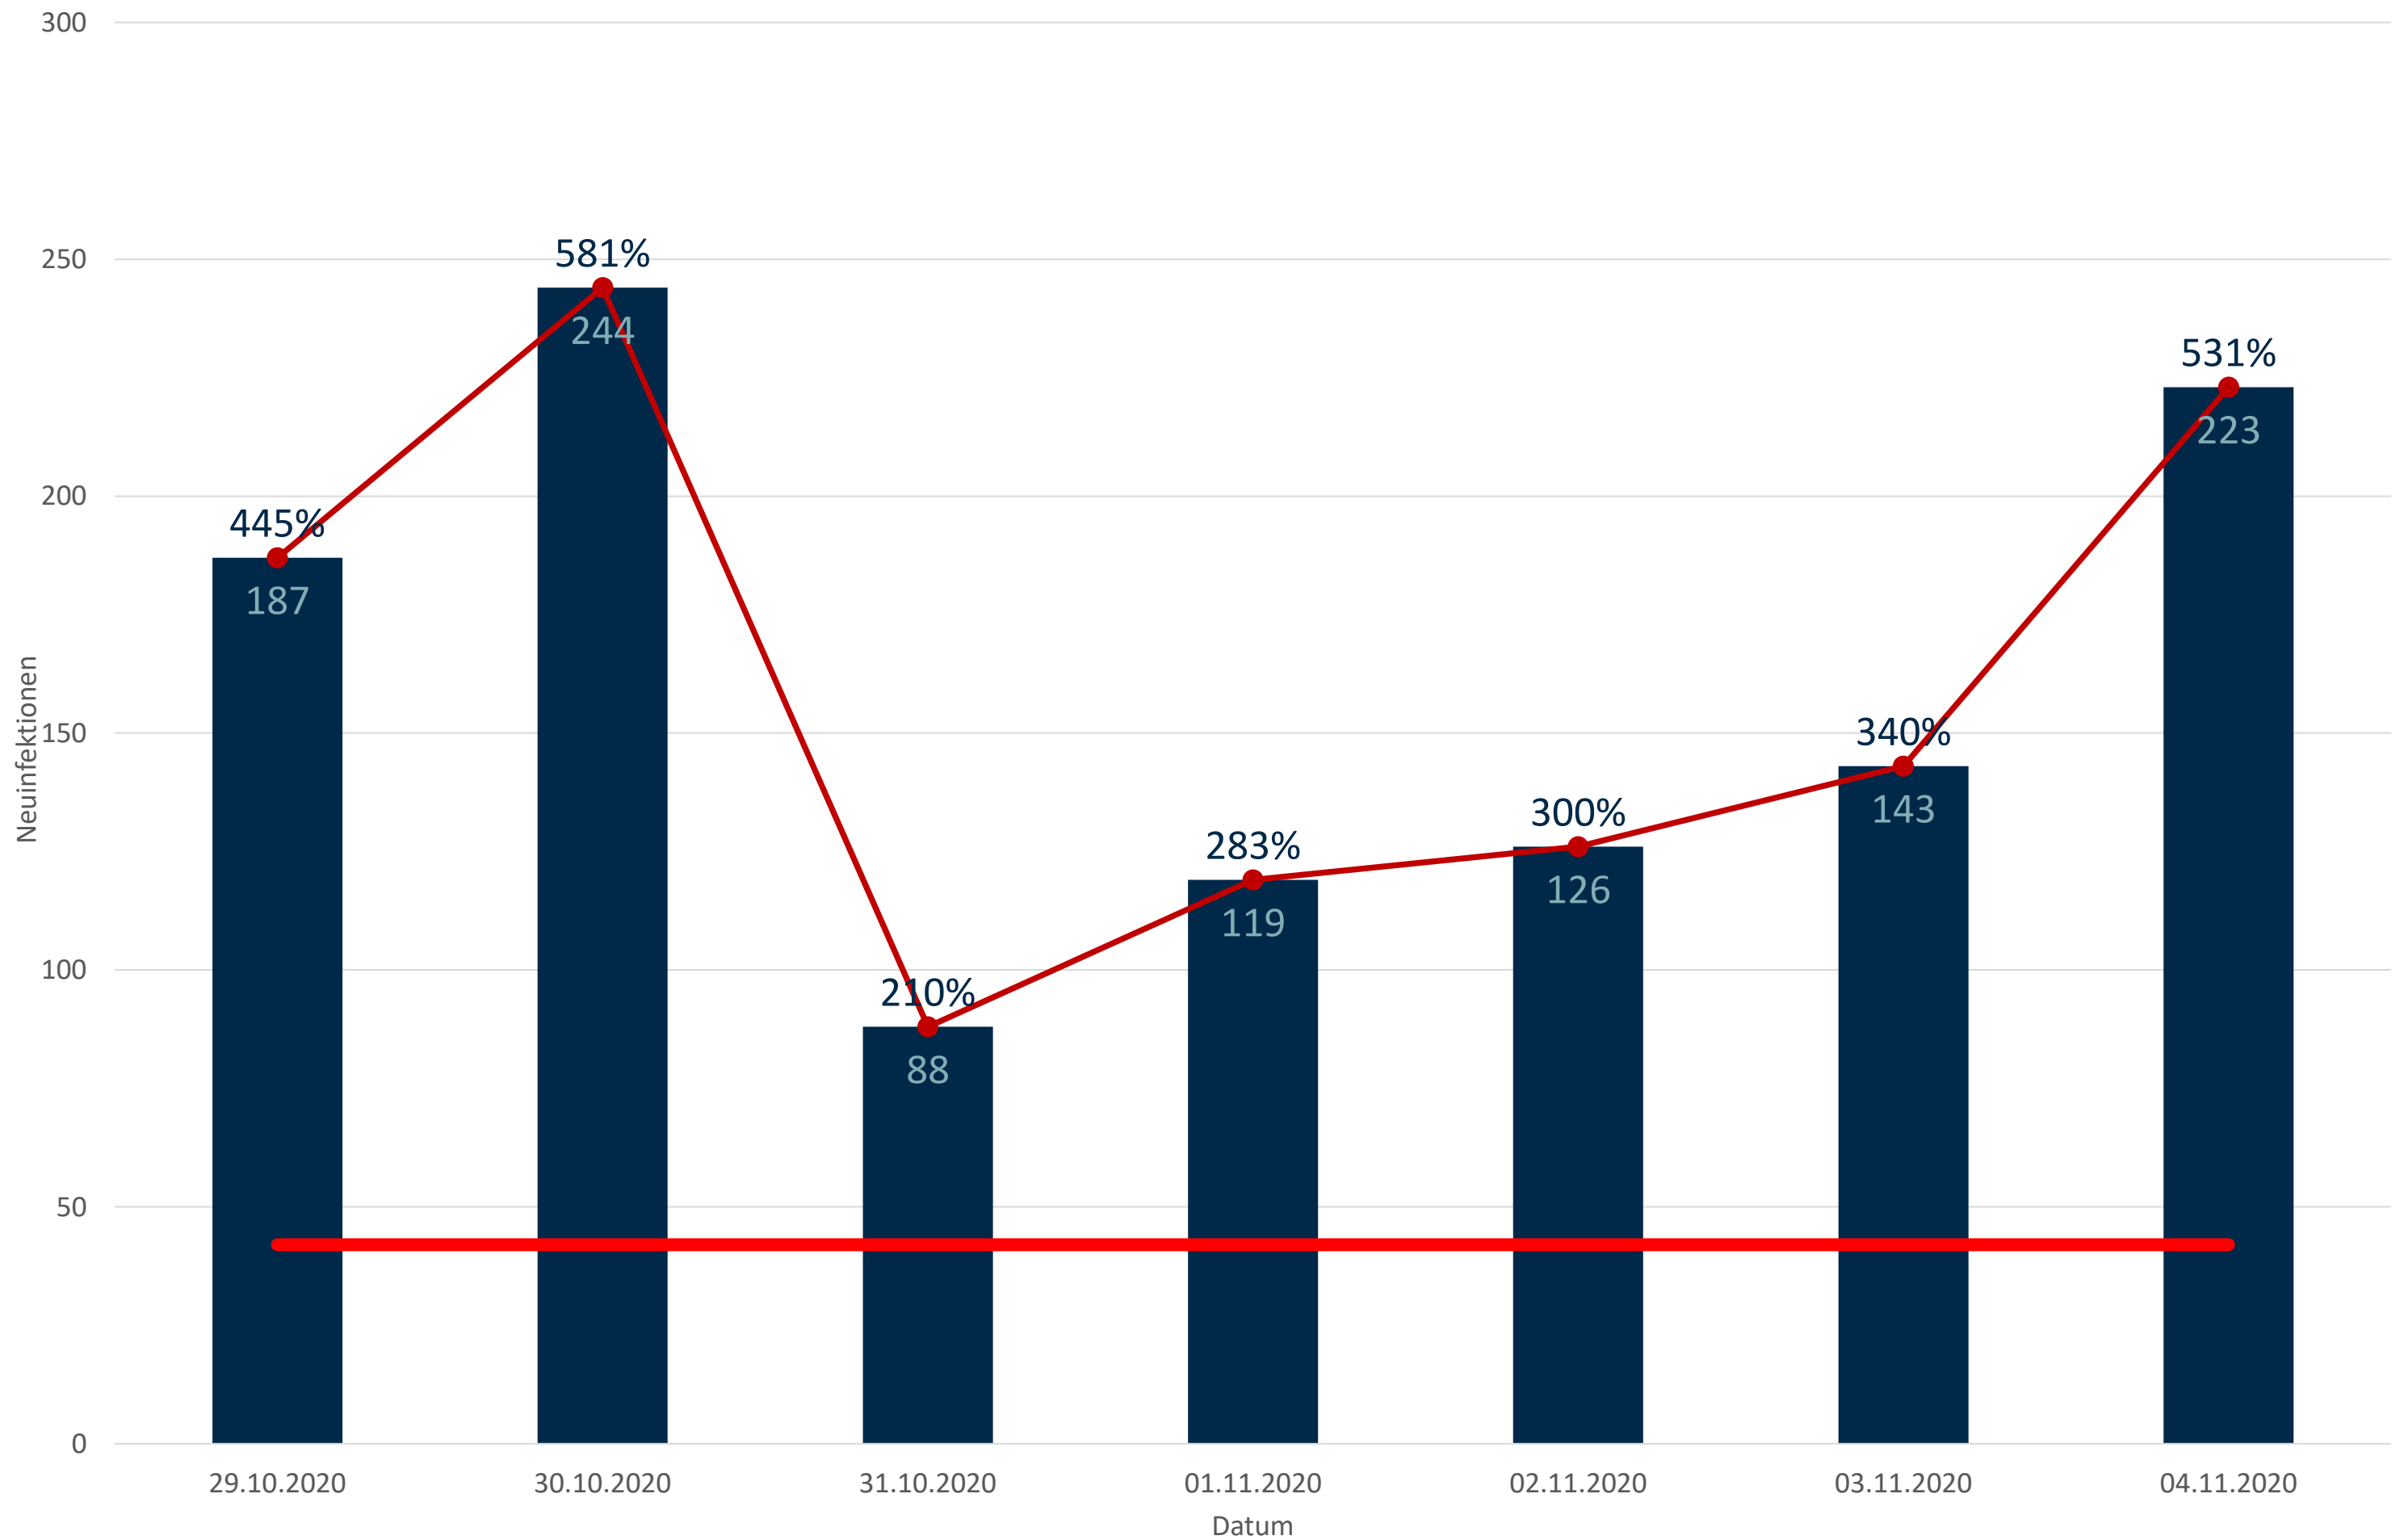

Statistik Covid-19

■ Neuinfektionen pro Tag — kritischer Tageswert Neuinfektionen ● Verlauf

Statistik Covid-19

Probenahmen vs Covid-19

Statistik Covid-19

Probenahmen vs Covid-19

Statistik Covid-19

Prozentualer Anteil Covid-19 positiv vs Proben

Statistik Covid-19

entisoliert gemäß RKI kumulativ vs Covid-19 kumulativ

Statistik Covid-19

Altersverteilung Covid-19

Statistik Covid-19

Geschlechterverteilung

Statistik Covid-19

Stadtbezirke