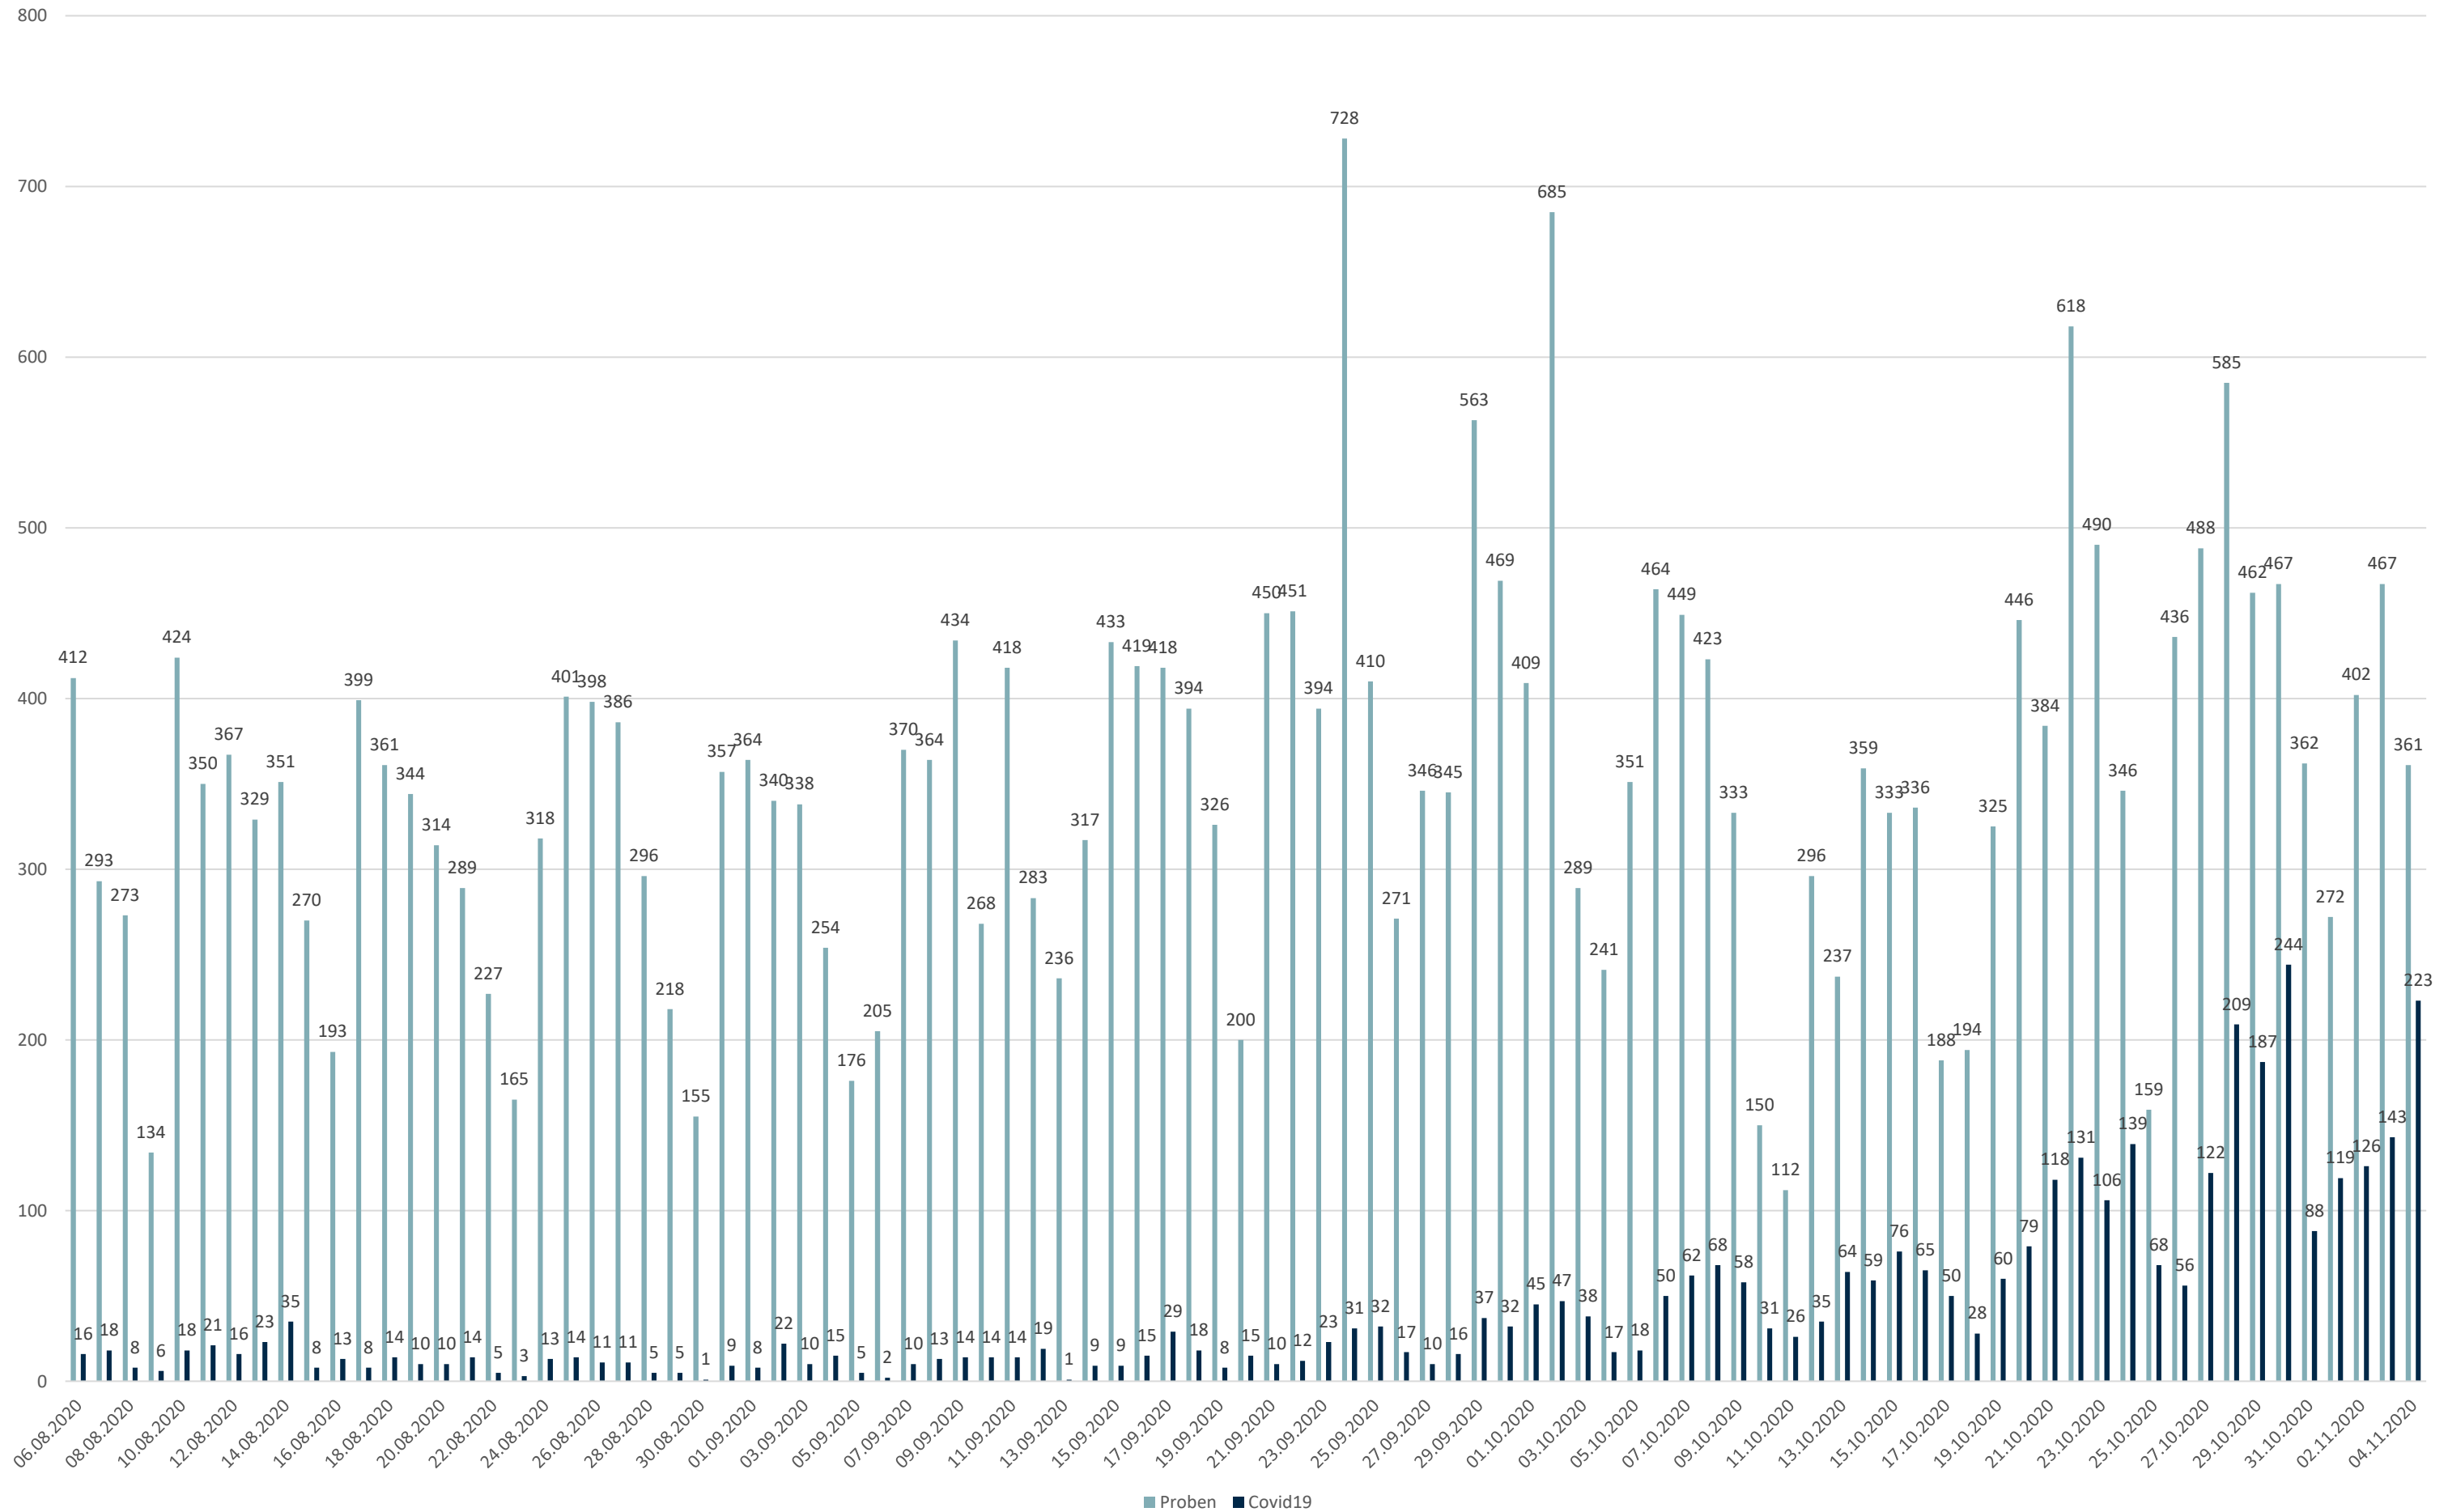

Statistik Covid-19

■ Neuinfektionen pro Tag — kritischer Tageswert Neuinfektionen ● Verlauf

Statistik Covid-19

Probenahmen vs Covid-19

Statistik Covid-19

Probenahmen vs Covid-19

Statistik Covid-19

Prozentualer Anteil Covid-19 positiv vs Proben

Statistik Covid-19

entisoliert gemäß RKI kumulativ vs Covid-19 kumulativ

Statistik Covid-19

Altersverteilung Covid-19

Statistik Covid-19

Geschlechterverteilung

Statistik Covid-19

Stadtbezirke