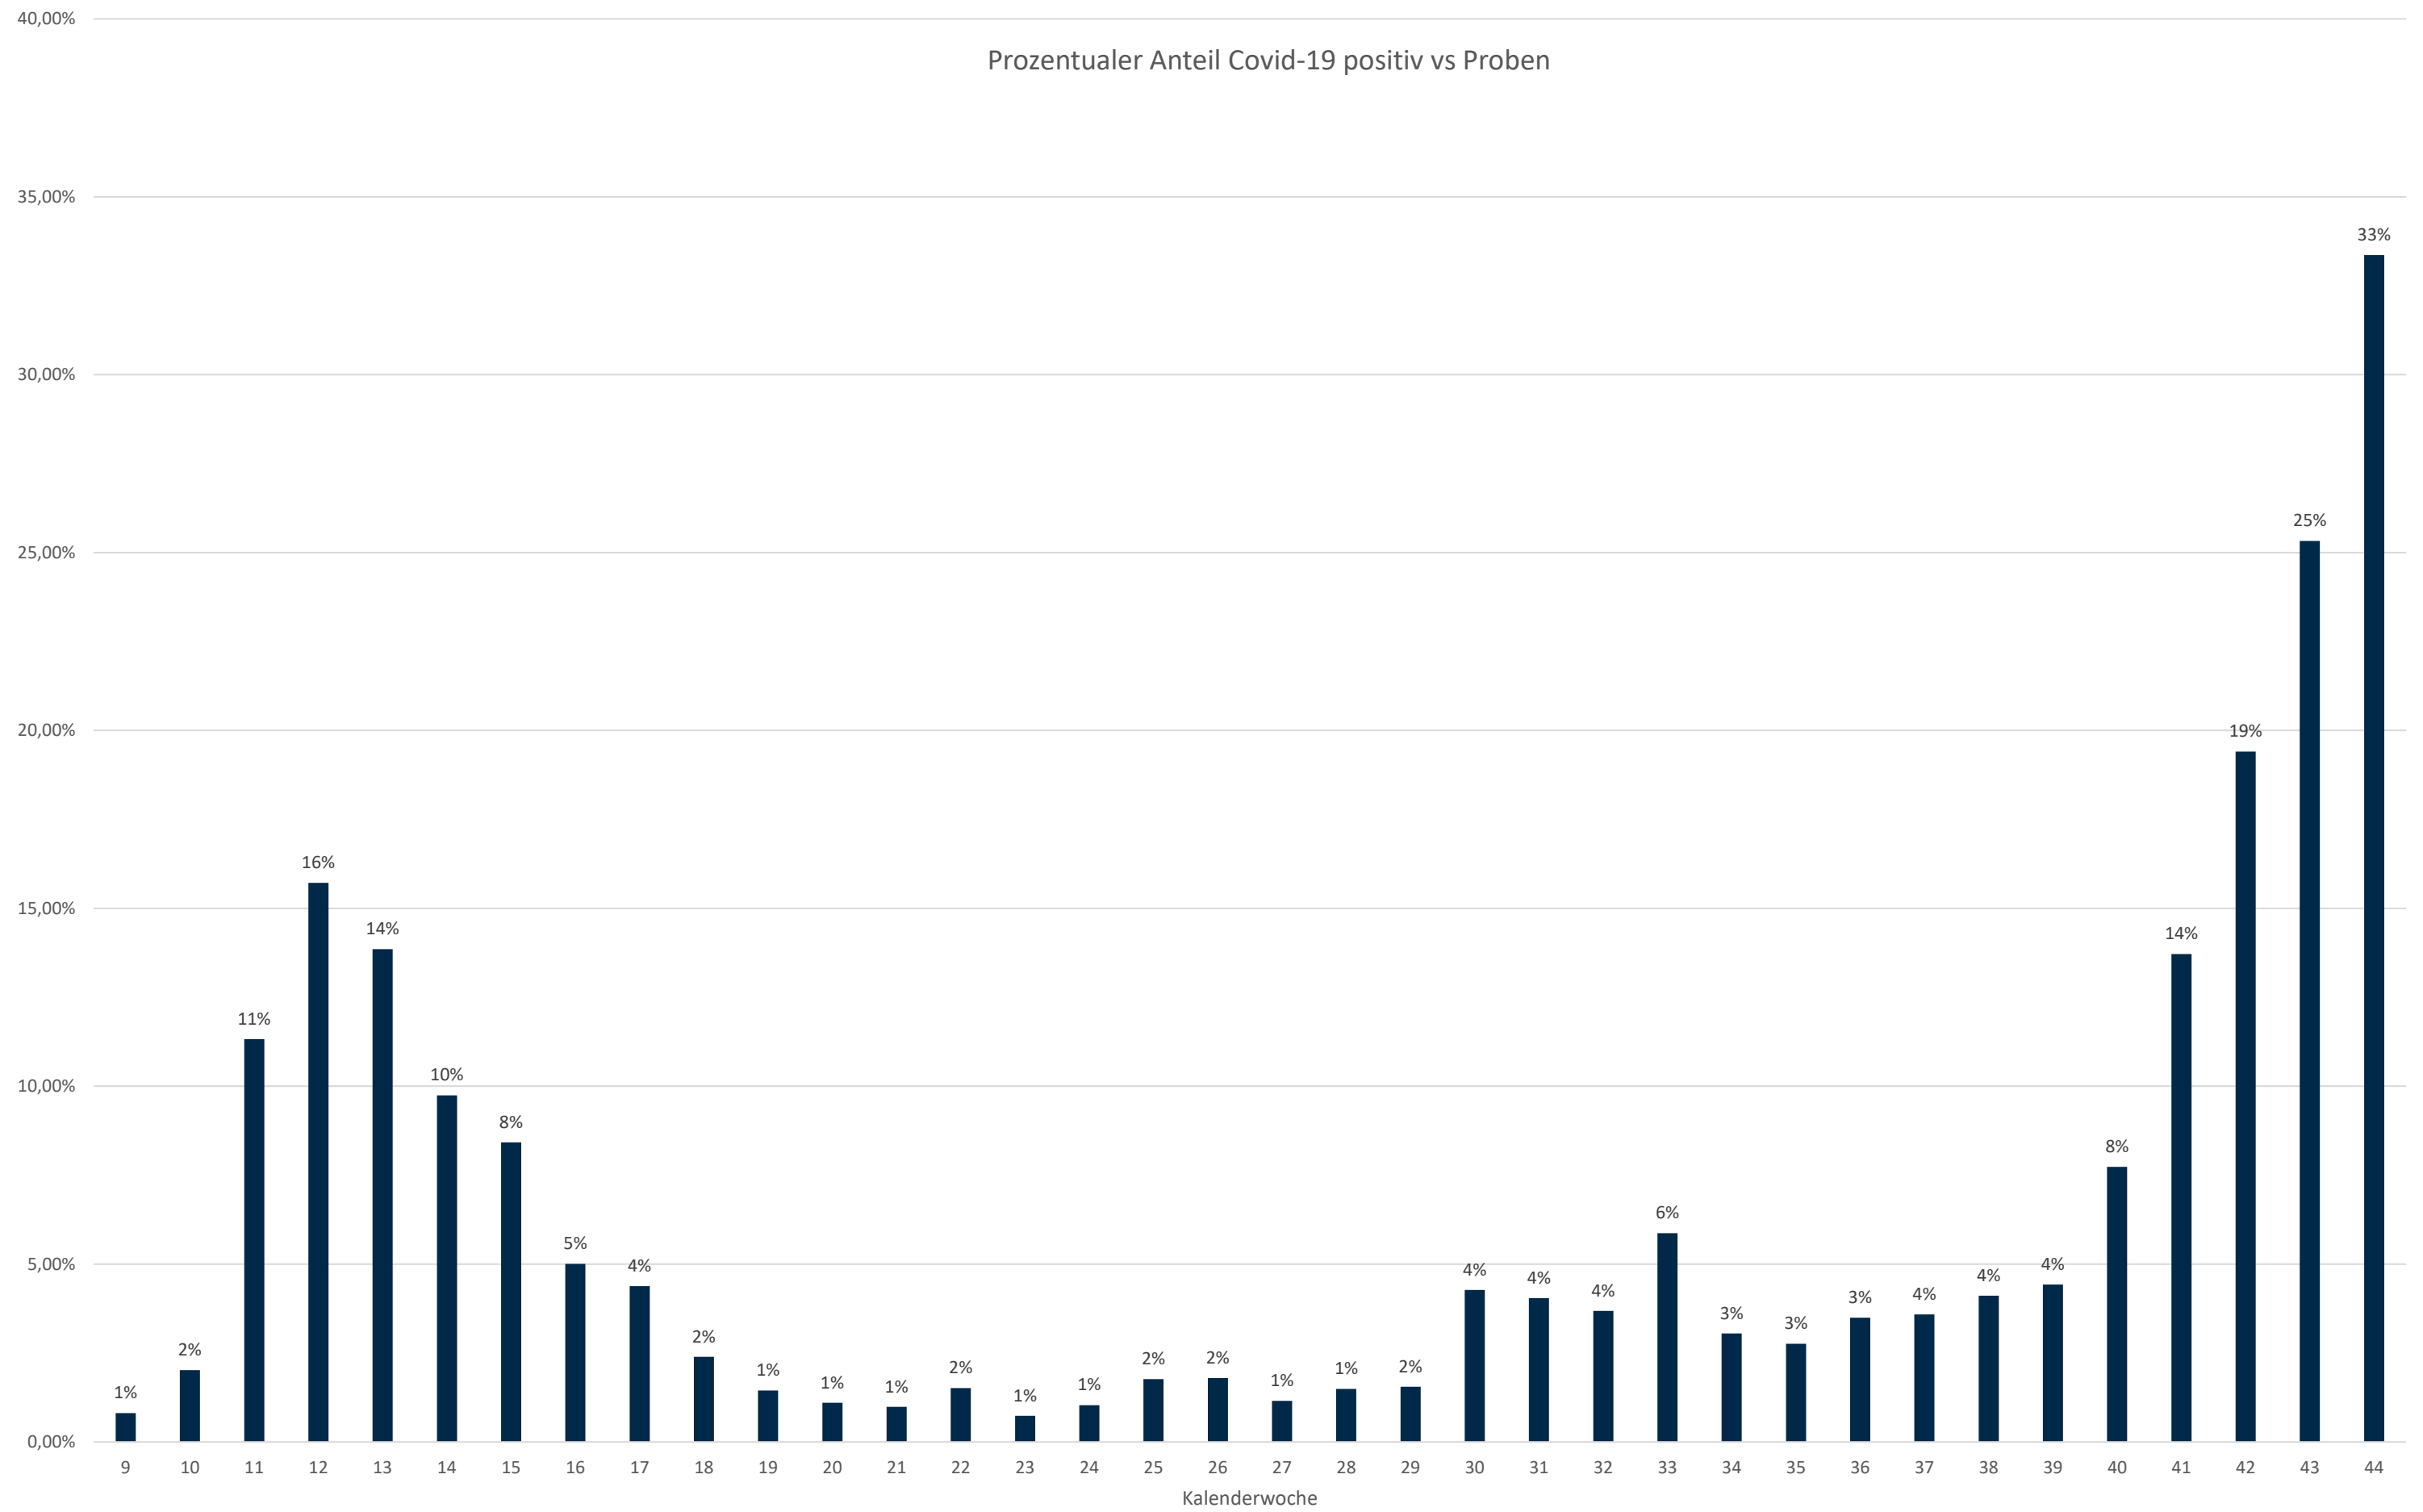

Statistik Covid-19

■ Neuinfektionen pro Tag — kritischer Tageswert Neuinfektionen ● Verlauf

Statistik Covid-19

Probenahmen vs Covid-19

Statistik Covid-19

Probenahmen vs Covid-19

Statistik Covid-19

Prozentualer Anteil Covid-19 positiv vs Proben

Statistik Covid-19

entisoliert gemäß RKI kumulativ vs Covid-19 kumulativ

Statistik Covid-19

Altersverteilung Covid-19

Statistik Covid-19

Geschlechterverteilung

Statistik Covid-19

Stadtbezirke