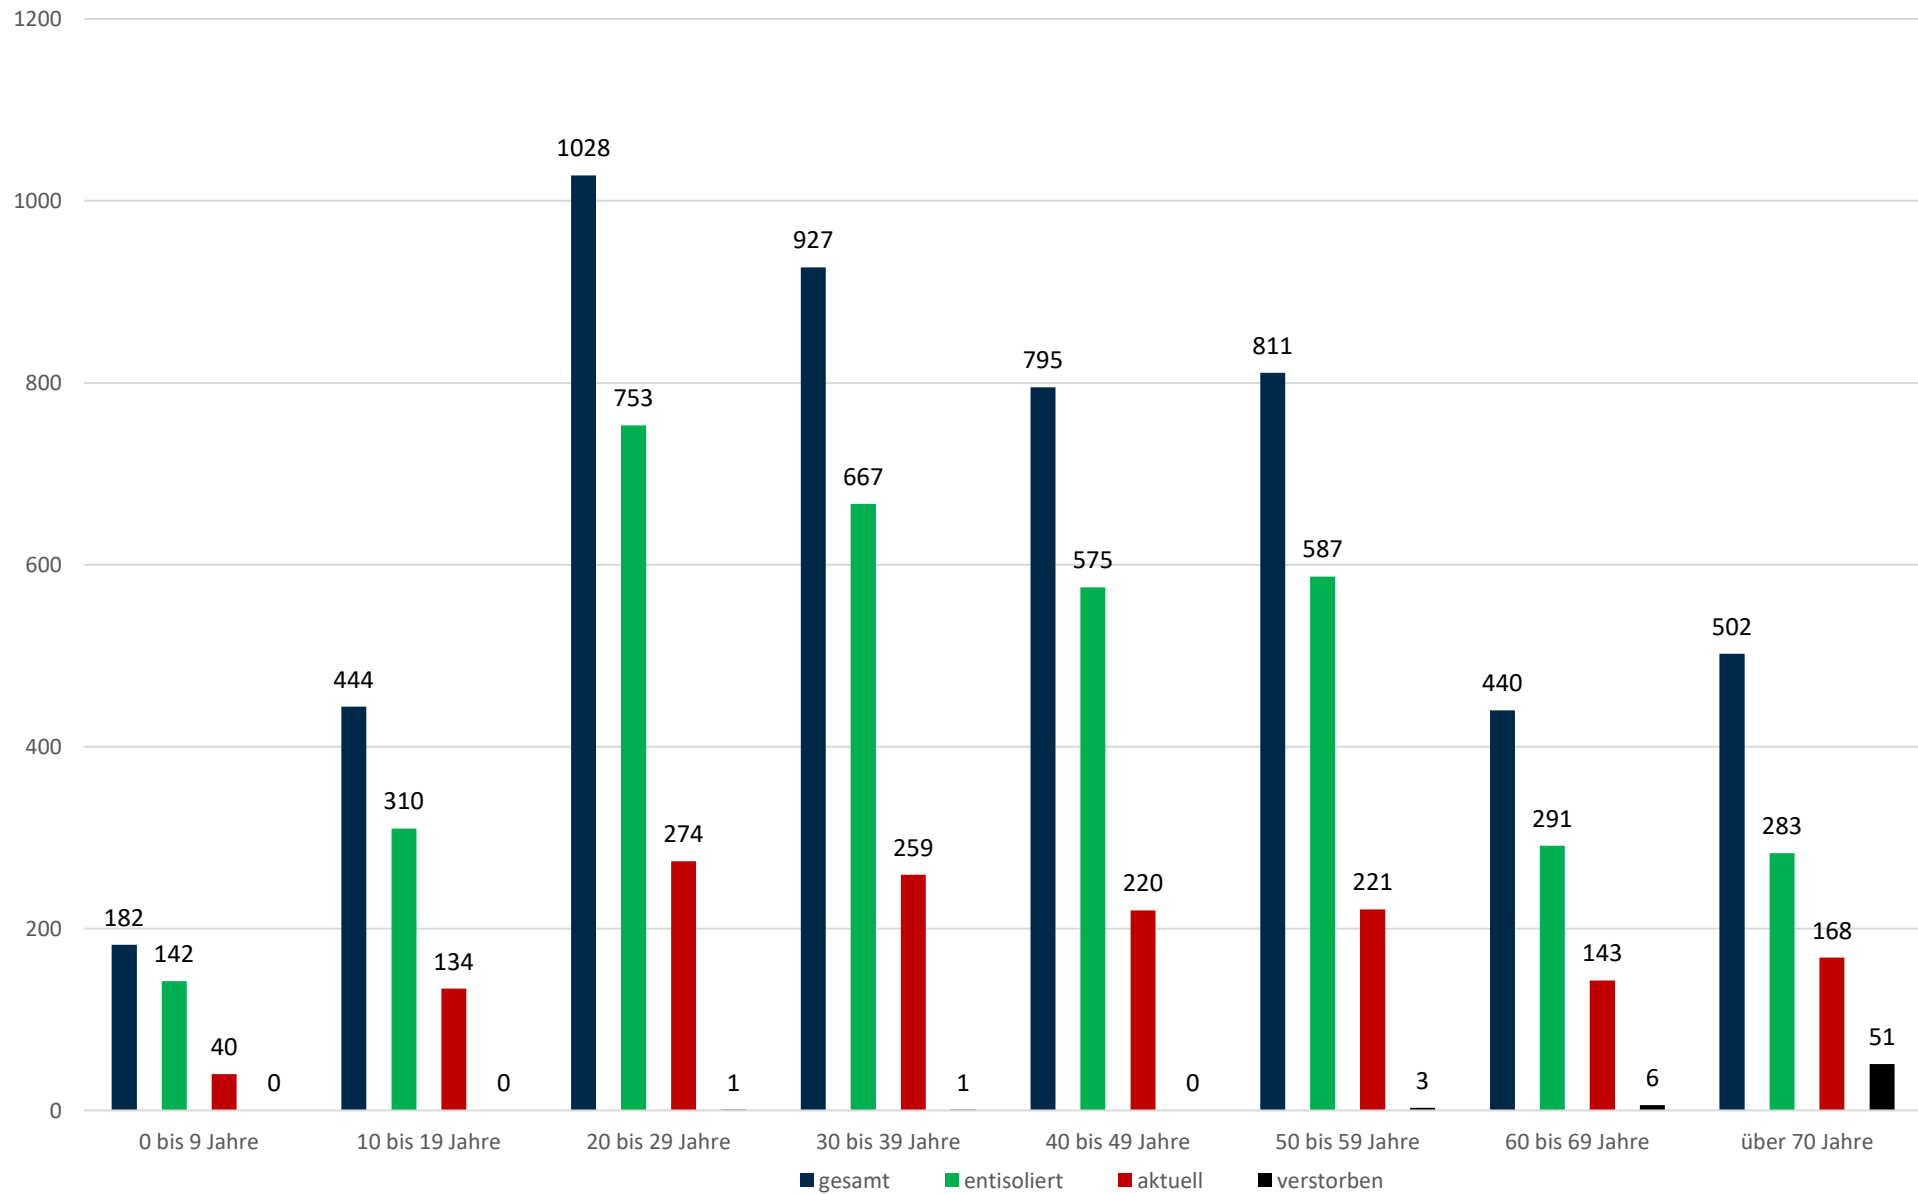

Statistik Covid-19

■ Neuinfektionen pro Tag — kritischer Tageswert Neuinfektionen ● Verlauf

Statistik Covid-19

Probenahmen vs Covid-19

Statistik Covid-19

Probenahmen vs Covid-19

Statistik Covid-19

Prozentualer Anteil Covid-19 positiv vs Proben

Statistik Covid-19

entisoliert gemäß RKI kumulativ vs Covid-19 kumulativ

Statistik Covid-19

Altersverteilung Covid-19

Statistik Covid-19

Geschlechterverteilung

Statistik Covid-19

Stadtbezirke