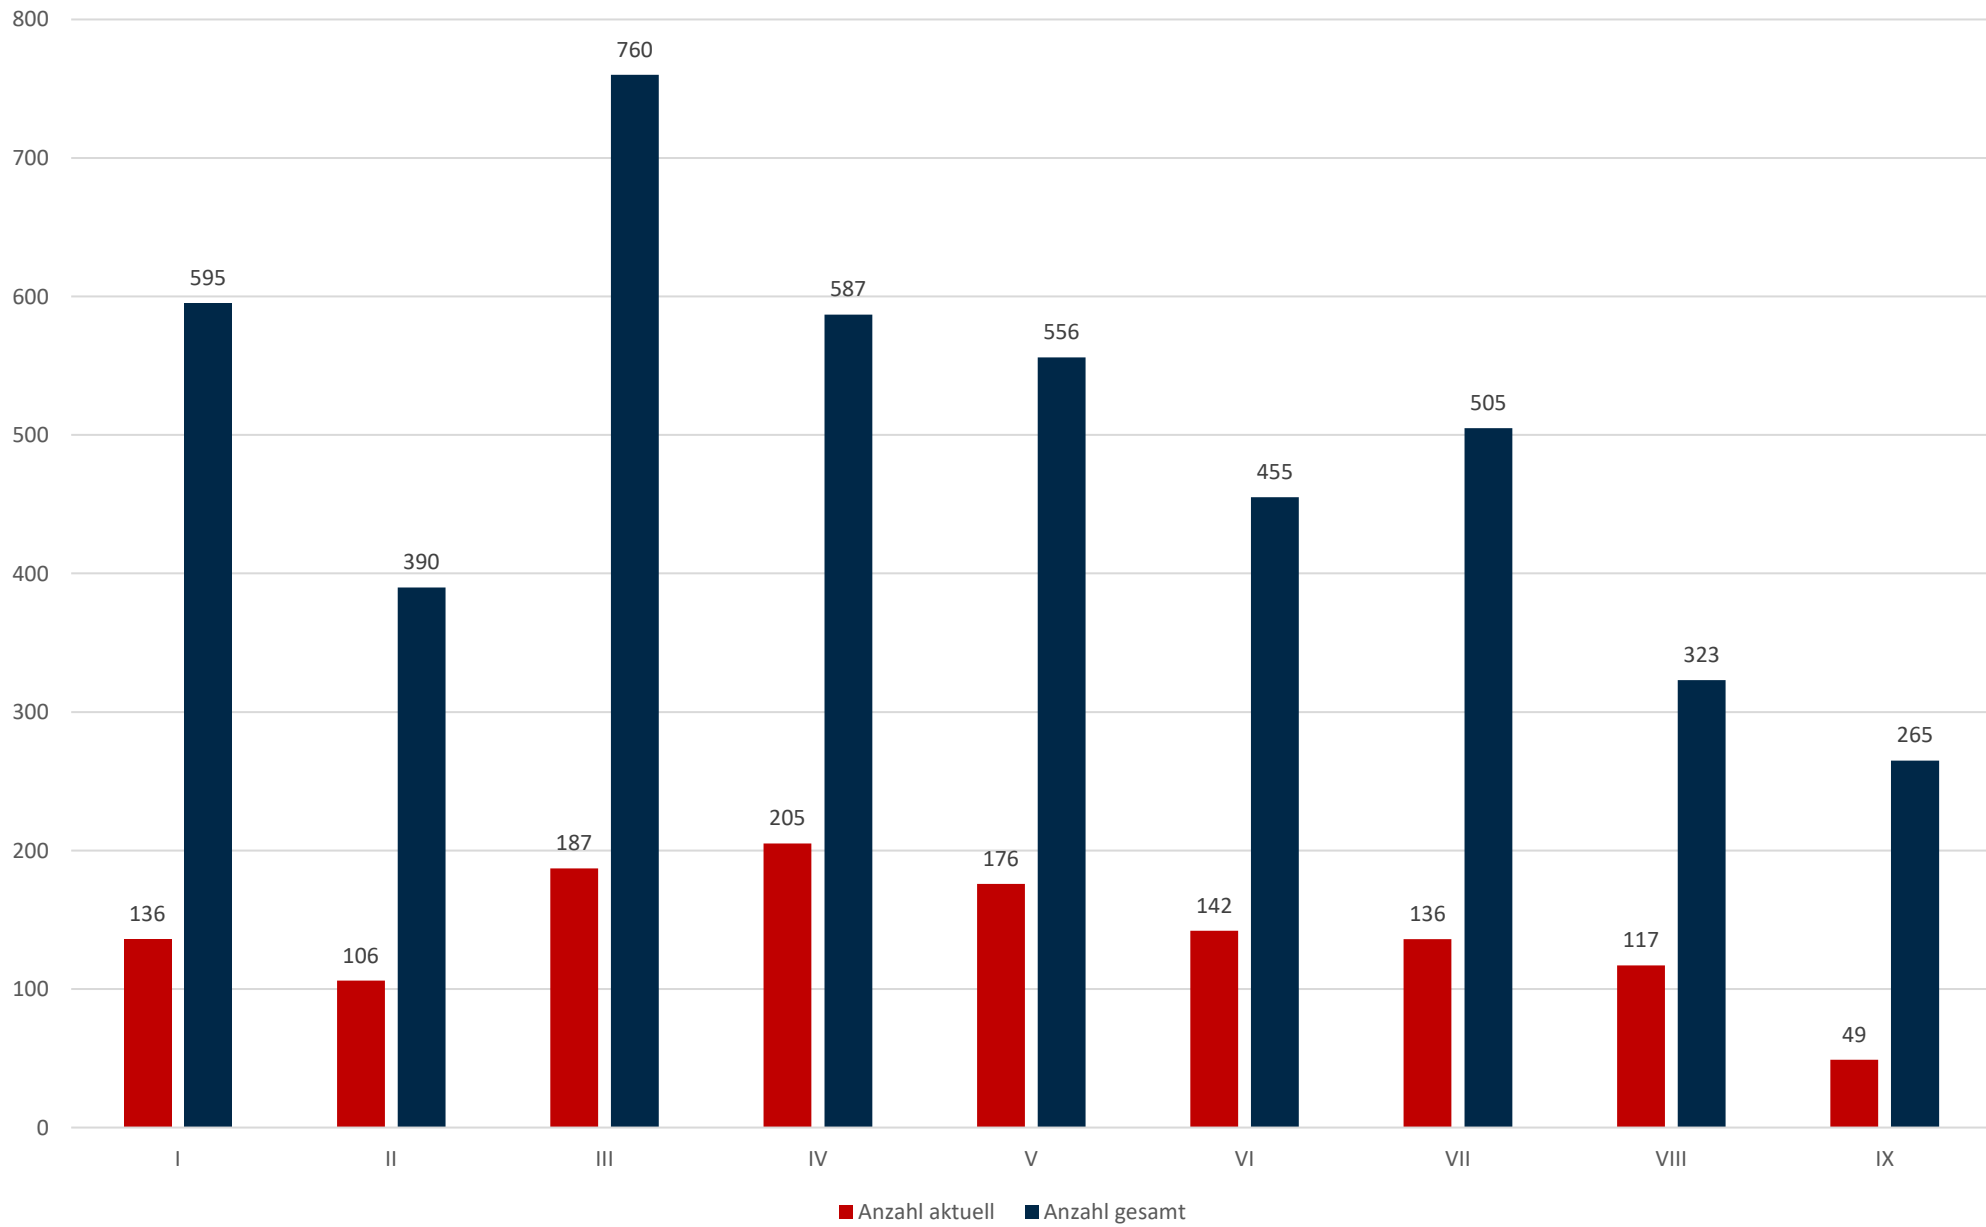

Statistik Covid-19

■ Neuinfektionen pro Tag — kritischer Tageswert Neuinfektionen ● Verlauf

Statistik Covid-19

Altersverteilung Covid-19

Statistik Covid-19

Geschlechterverteilung

Statistik Covid-19

entisoliert gemäß RKI kumulativ vs Covid-19 kumulativ

Statistik Covid-19

Stadtbezirke

Statistik Covid-19

Probenahmen vs Covid-19