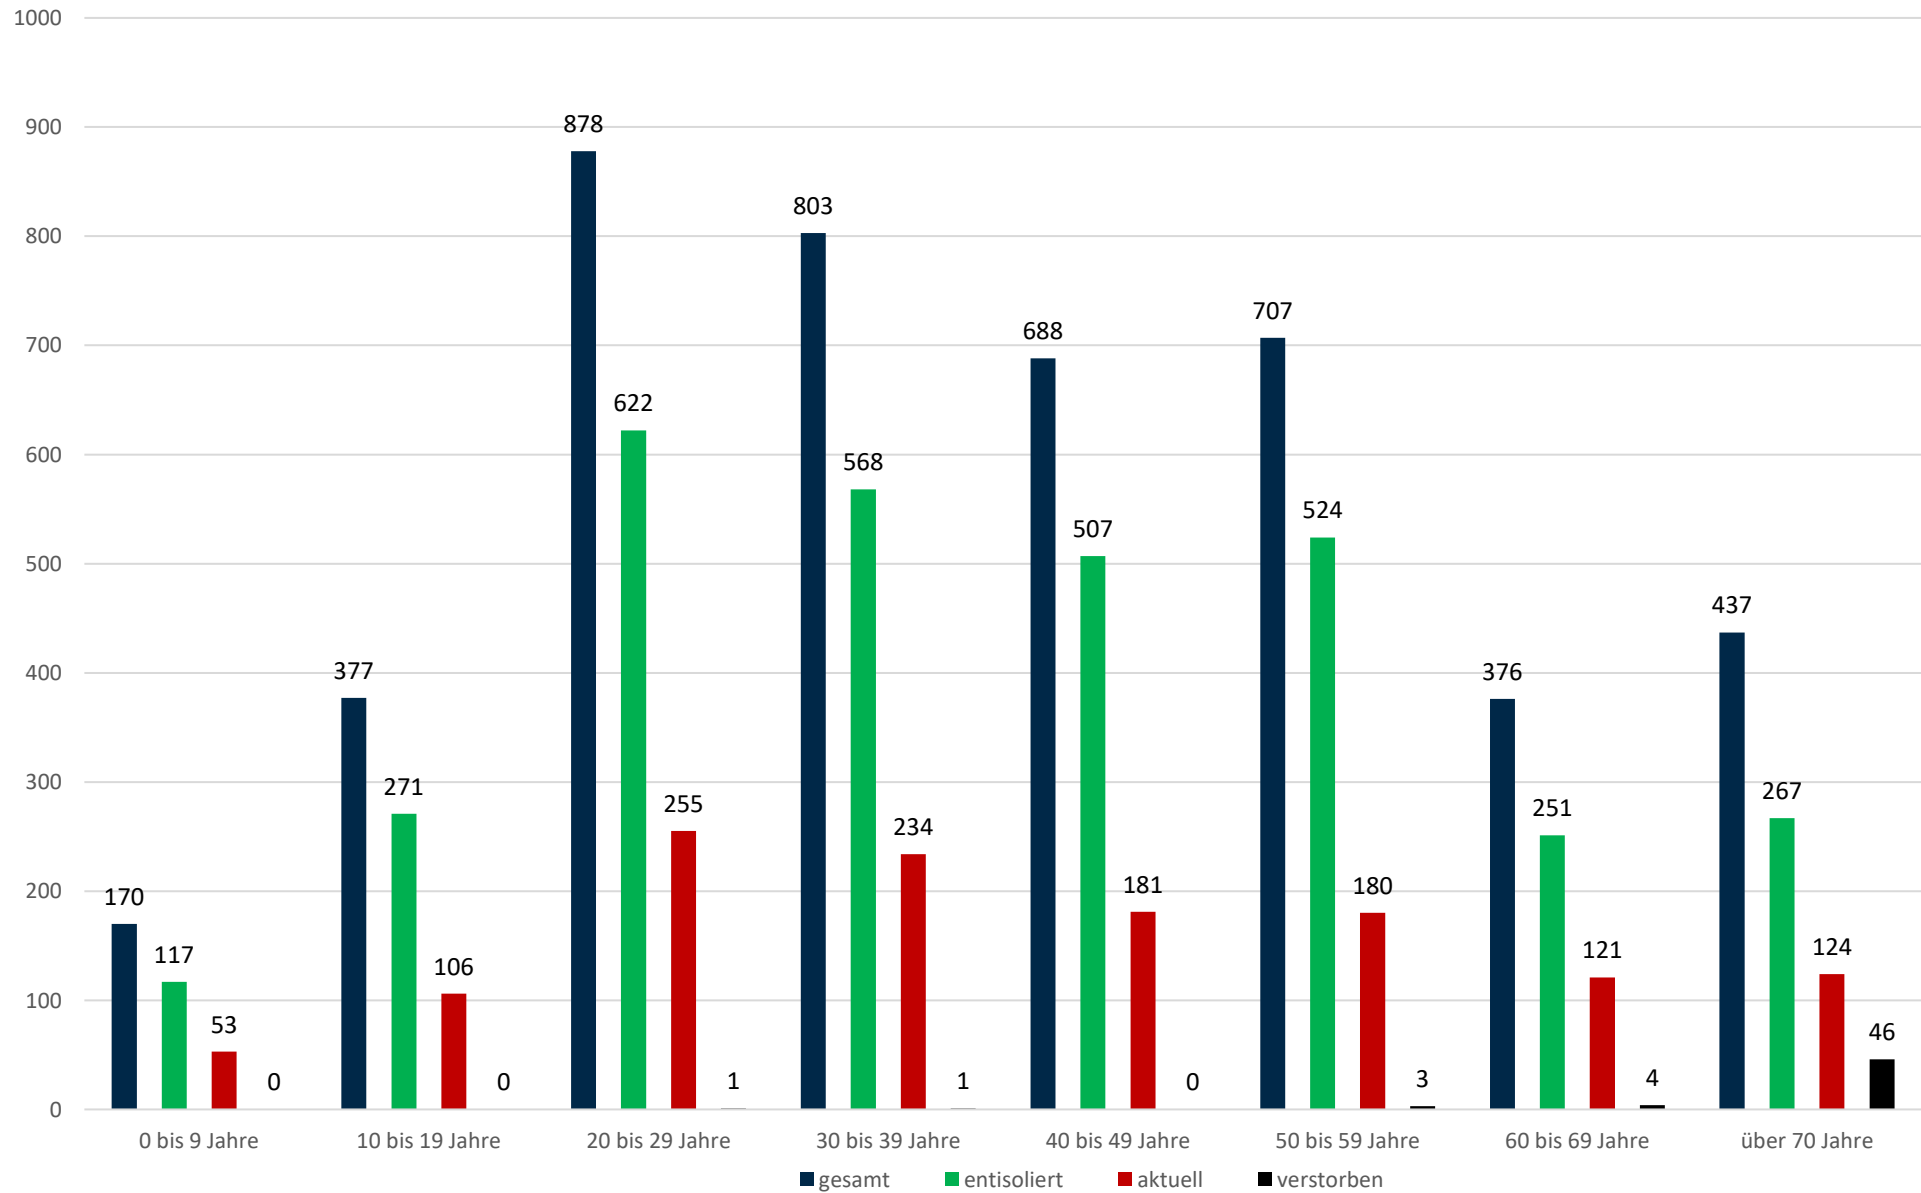

Statistik Covid-19

■ Neuinfektionen pro Tag — kritischer Tageswert Neuinfektionen ● Verlauf

Statistik Covid-19

Altersverteilung Covid-19

Statistik Covid-19

Geschlechterverteilung

Statistik Covid-19

entisoliert gemäß RKI kumulativ vs Covid-19 kumulativ

Statistik Covid-19

Stadtbezirke

Statistik Covid-19

Probenahmen vs Covid-19