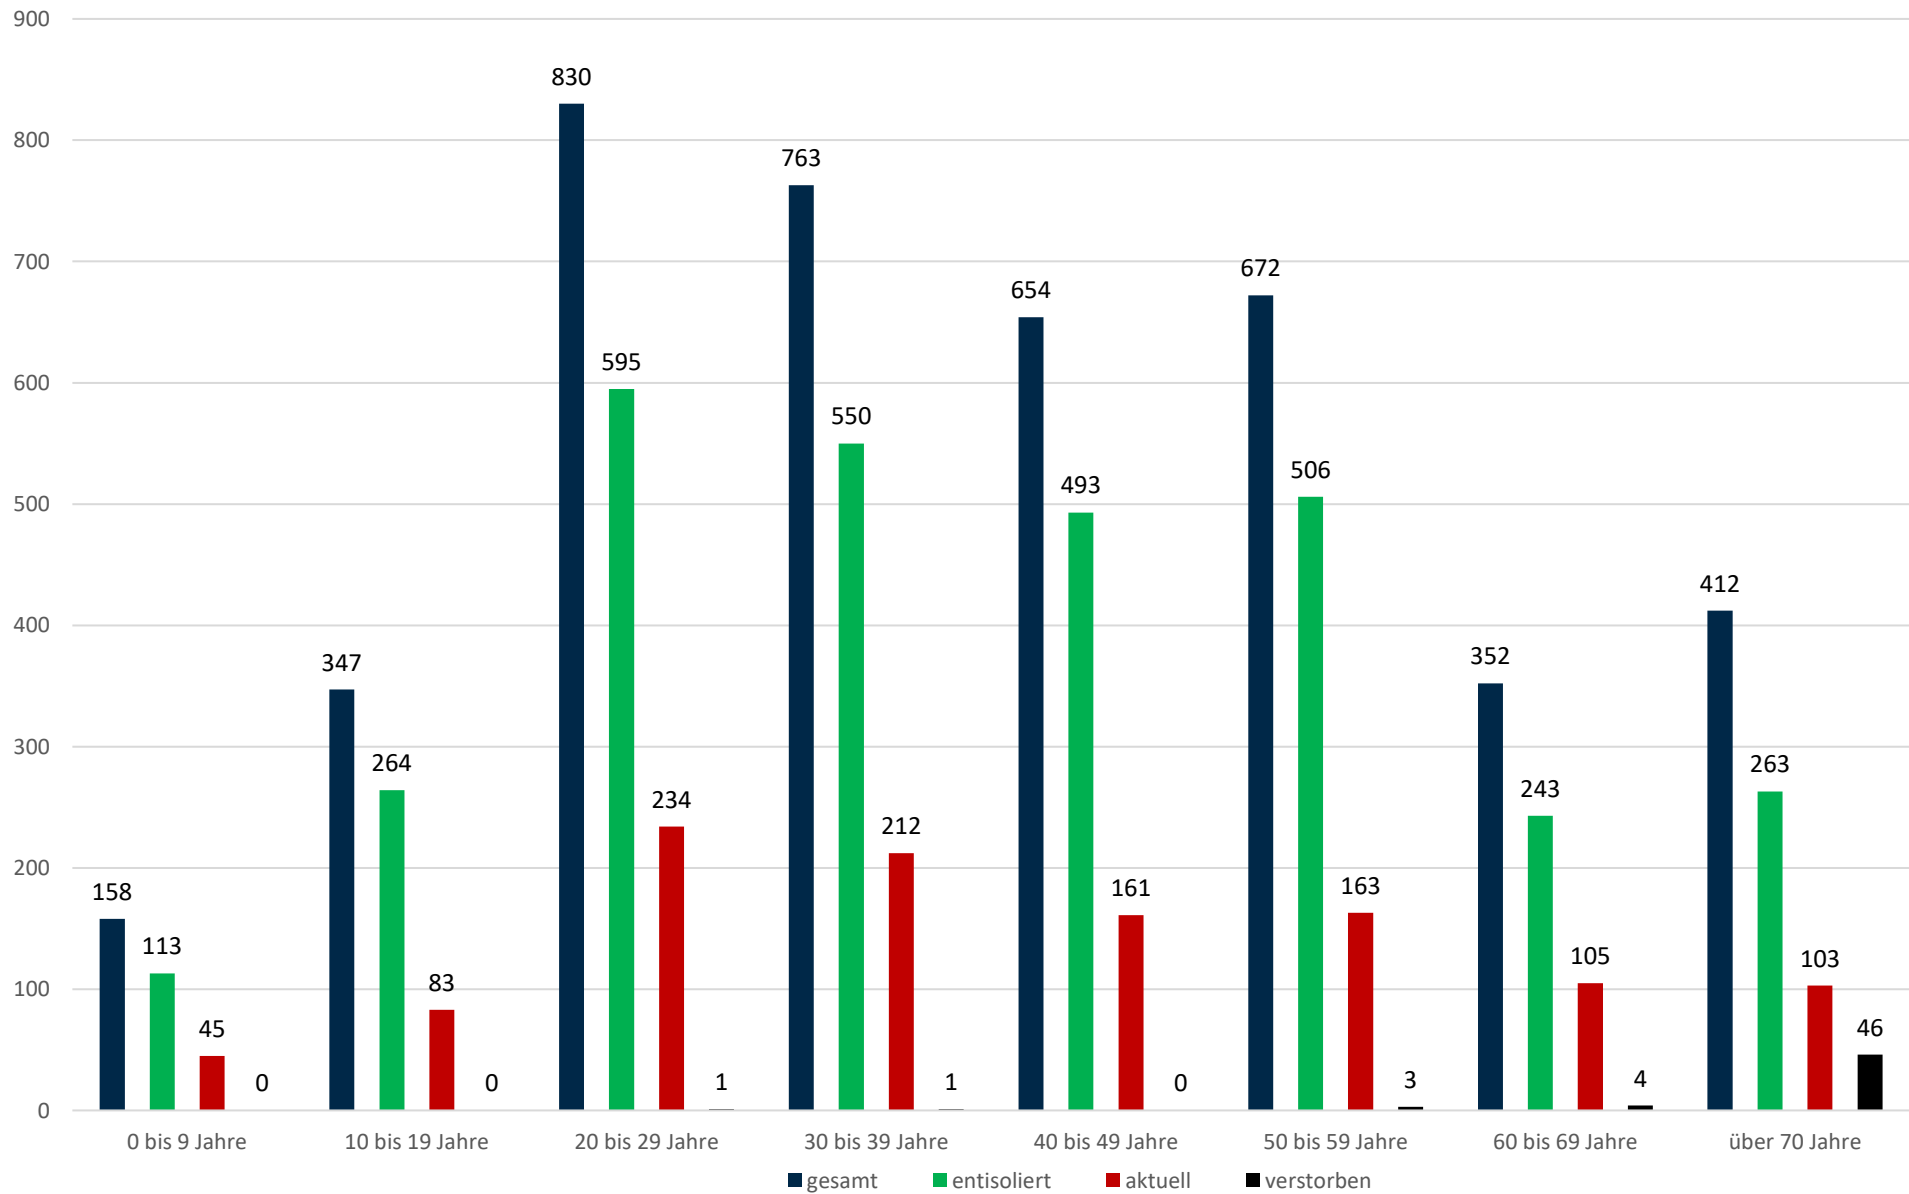

# Statistik Covid-19

■ Neuinfektionen pro Tag    — kritischer Tageswert Neuinfektionen    ● Verlauf

# Statistik Covid-19

## Probenahmen vs Covid-19

## Altersverteilung Covid-19