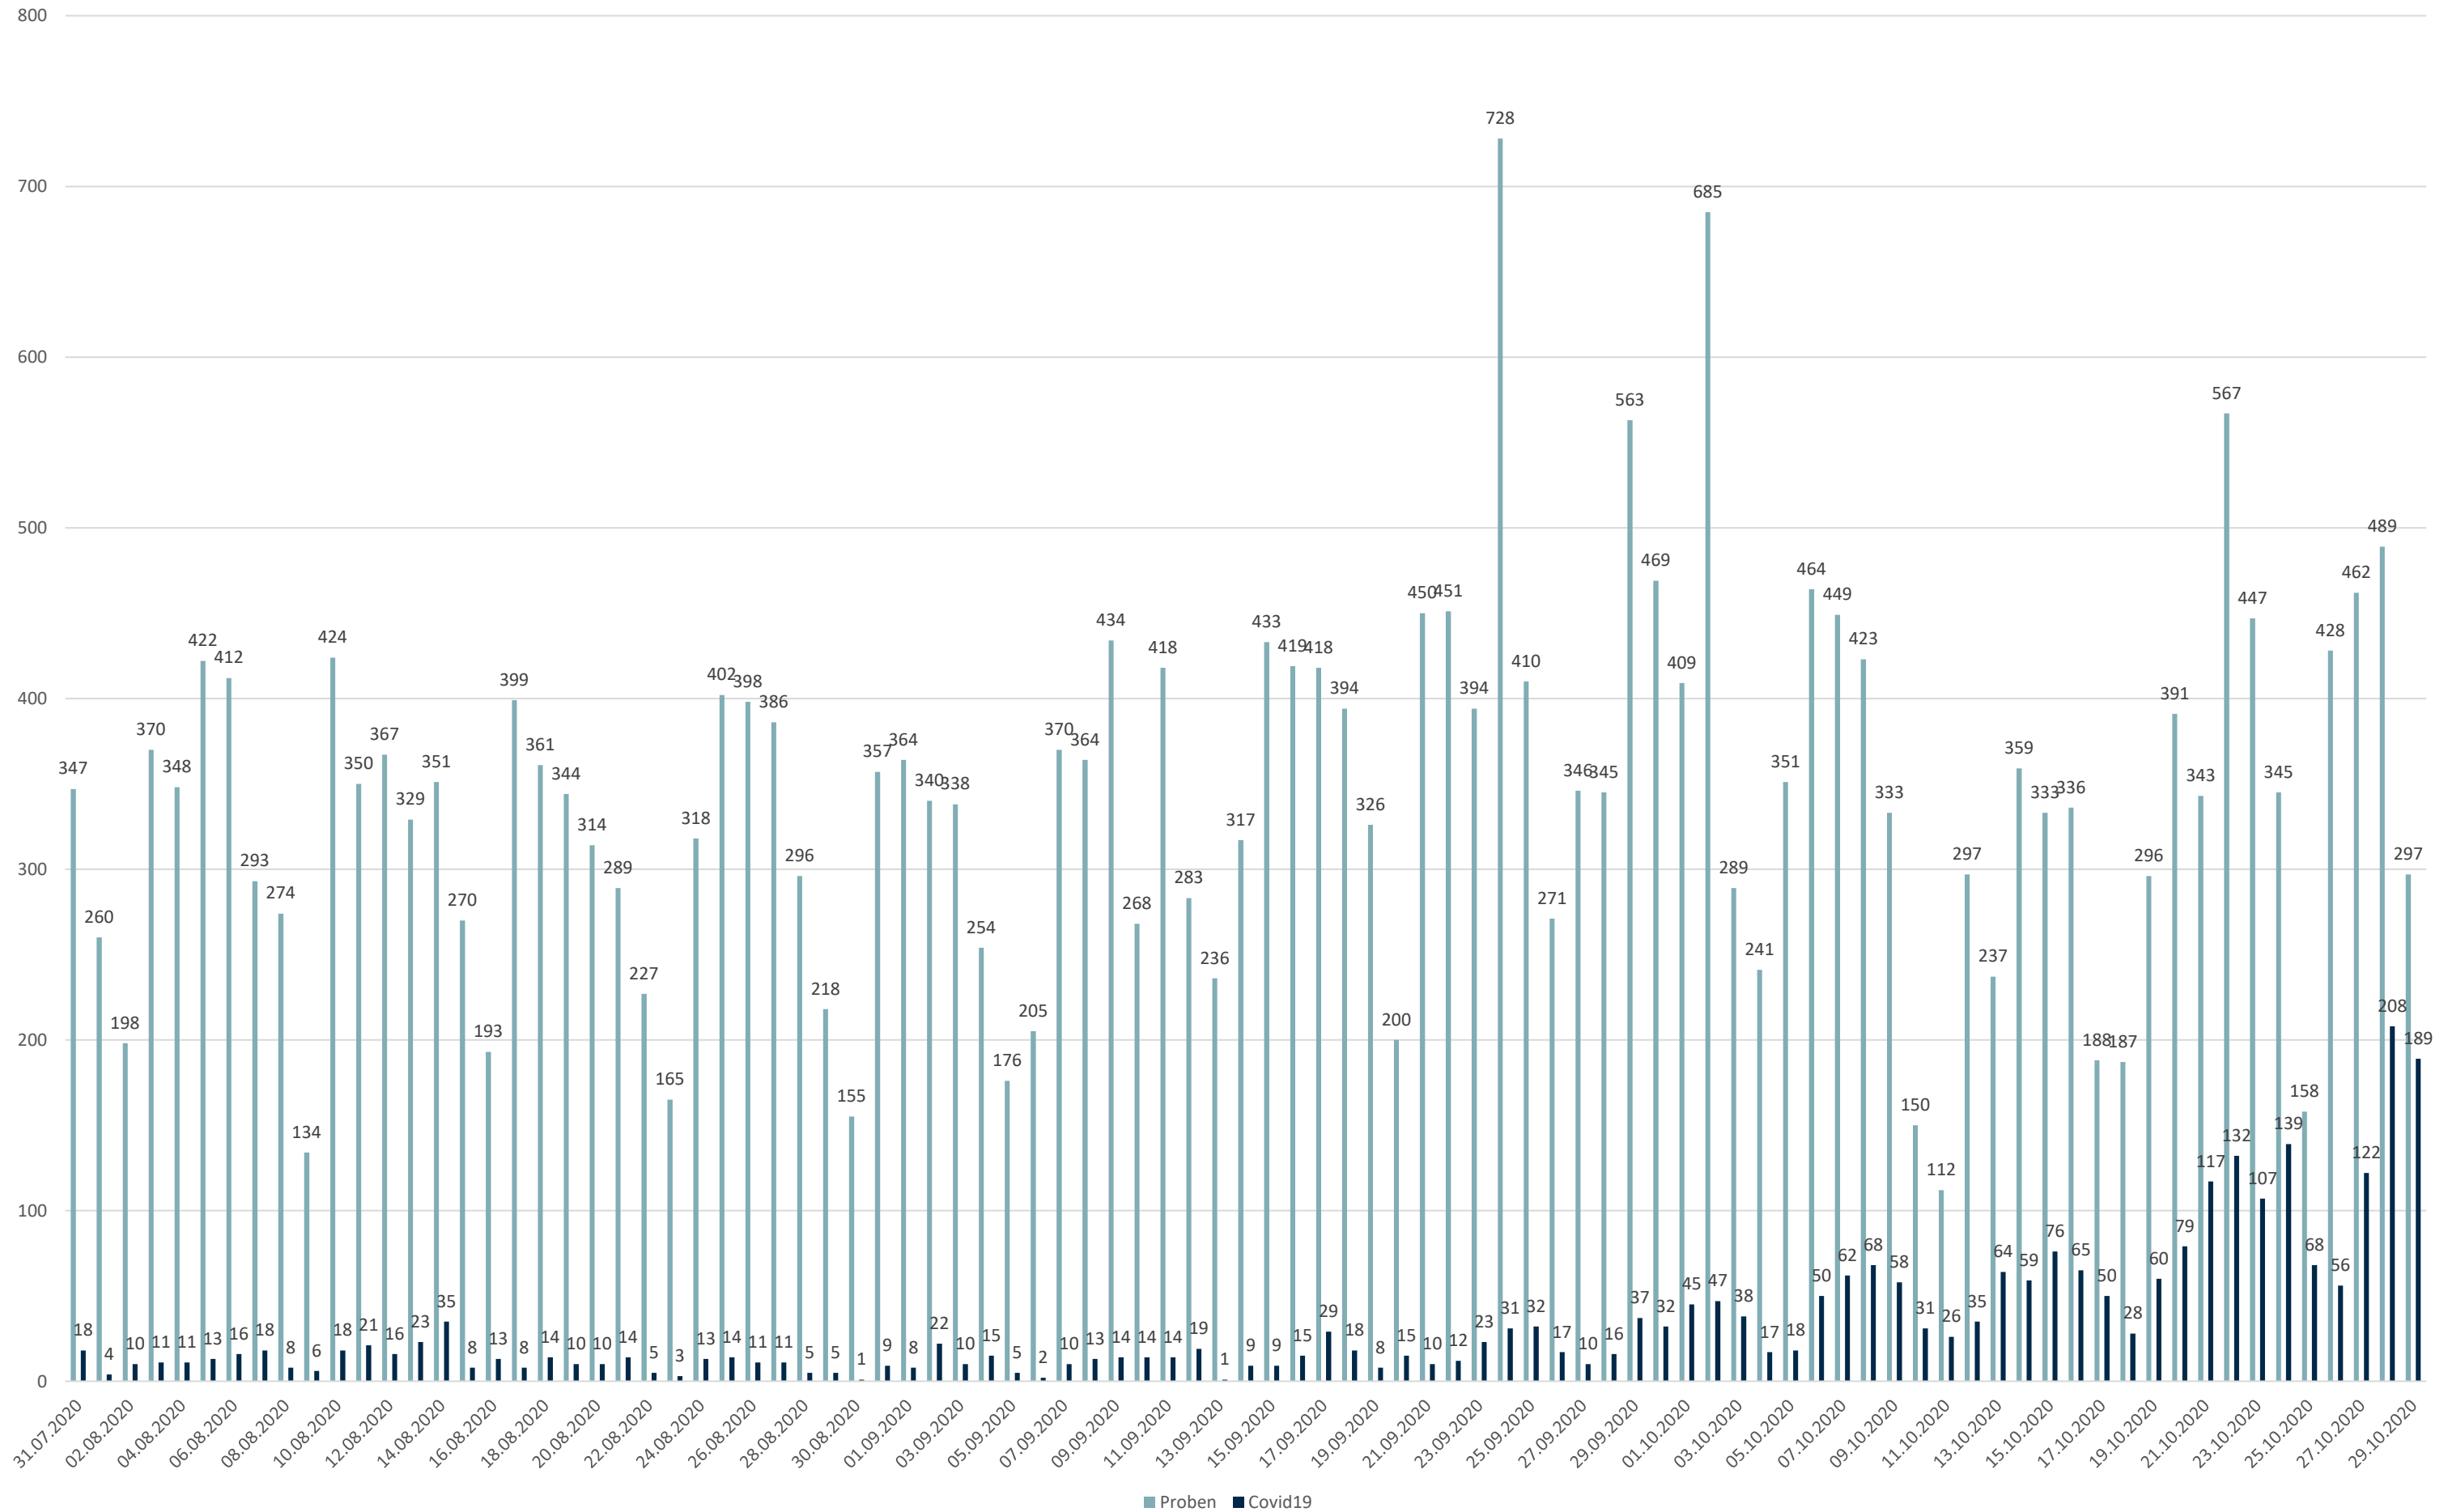

# Statistik Covid-19

■ Neuinfektionen pro Tag    — kritischer Tageswert Neuinfektionen    ● Verlauf

# Statistik Covid-19

## Probenahmen vs Covid-19

## Stadtbezirke