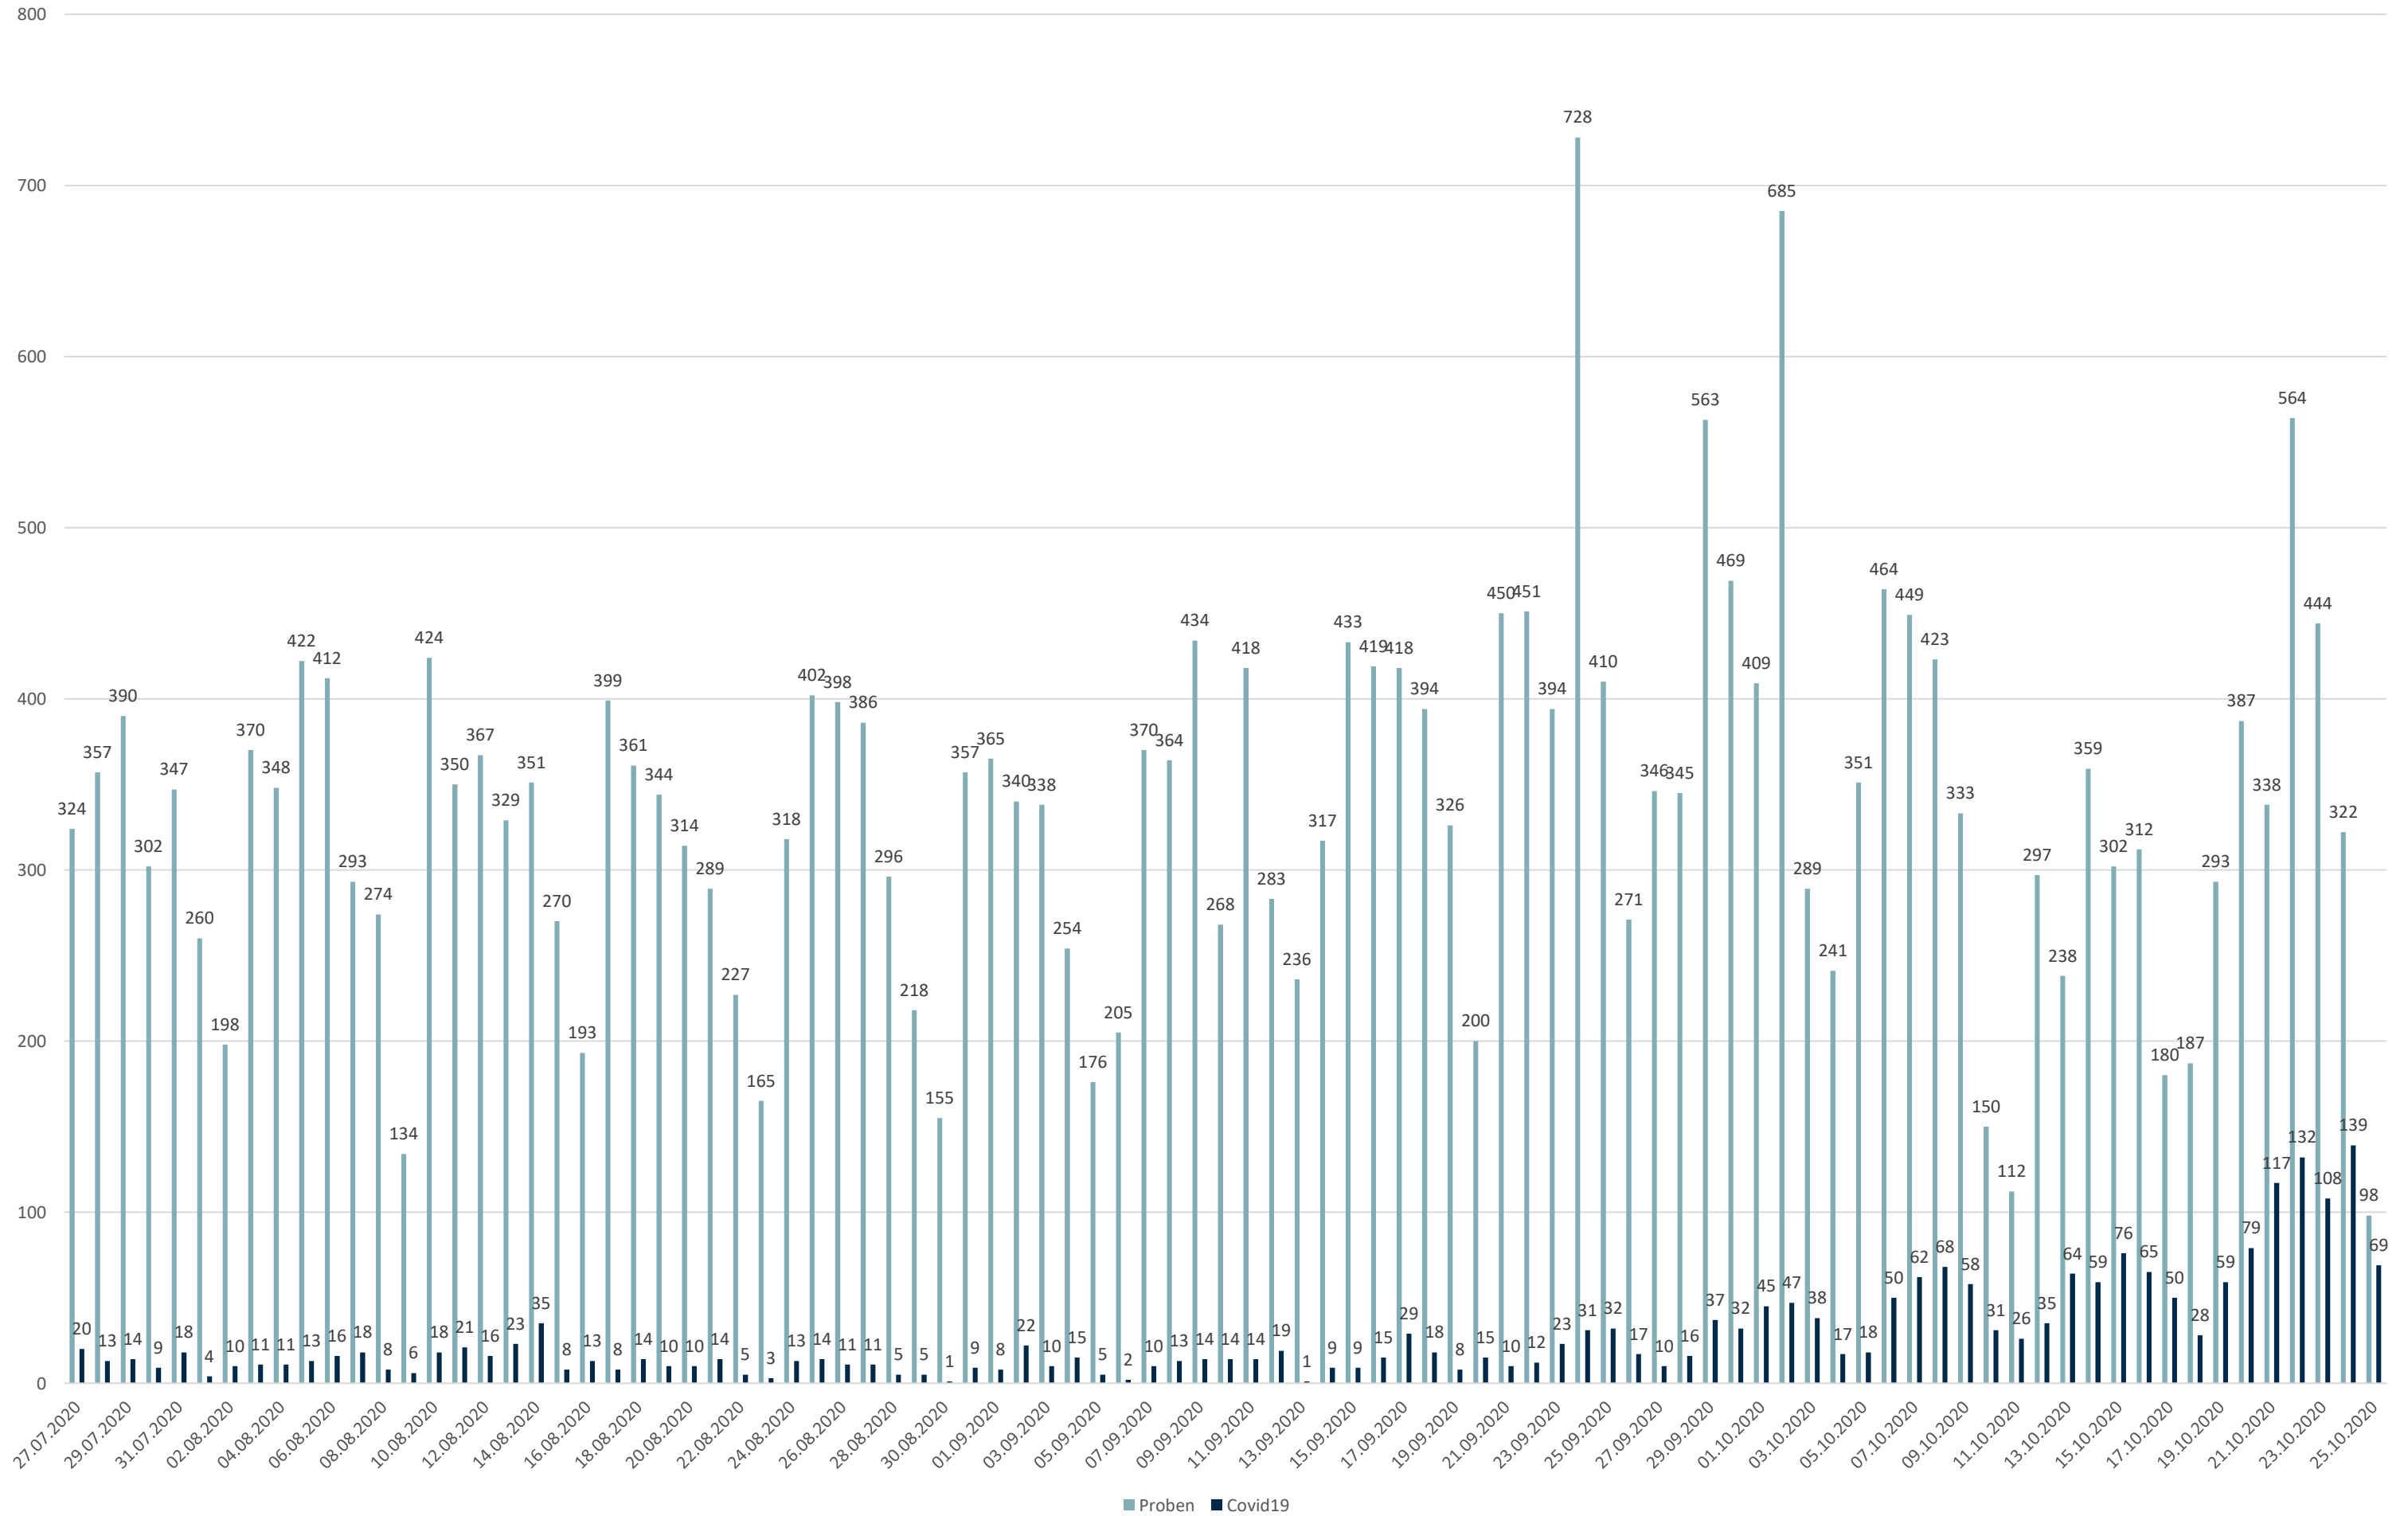

# Statistik Covid-19

■ Neuinfektionen pro Tag    — kritischer Tageswert Neuinfektionen    ● Verlauf

# Statistik Covid-19

## Probenahmen vs Covid-19

## Stadtbezirke