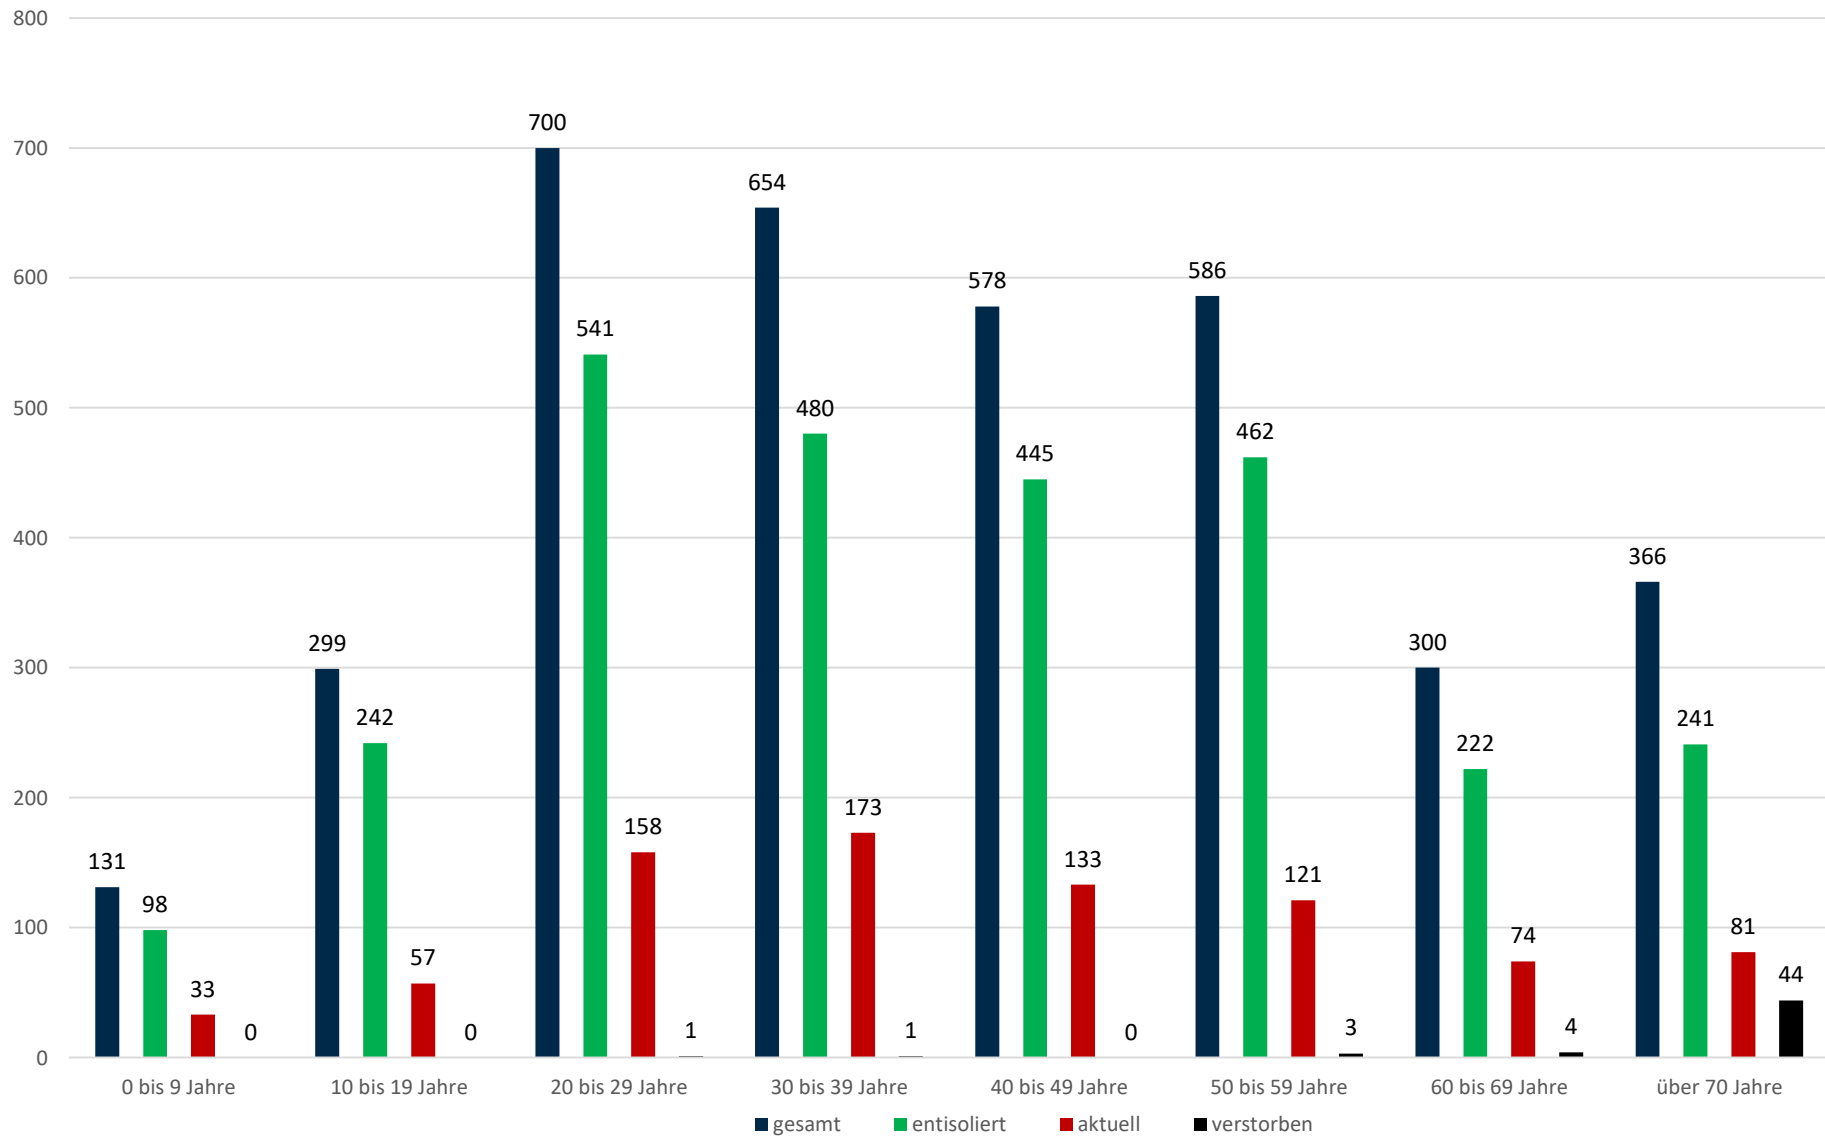

# Statistik Covid-19

■ Neuinfektionen pro Tag    — kritischer Tageswert Neuinfektionen    ● Verlauf

## Probenahmen vs Covid-19

## Altersverteilung Covid-19